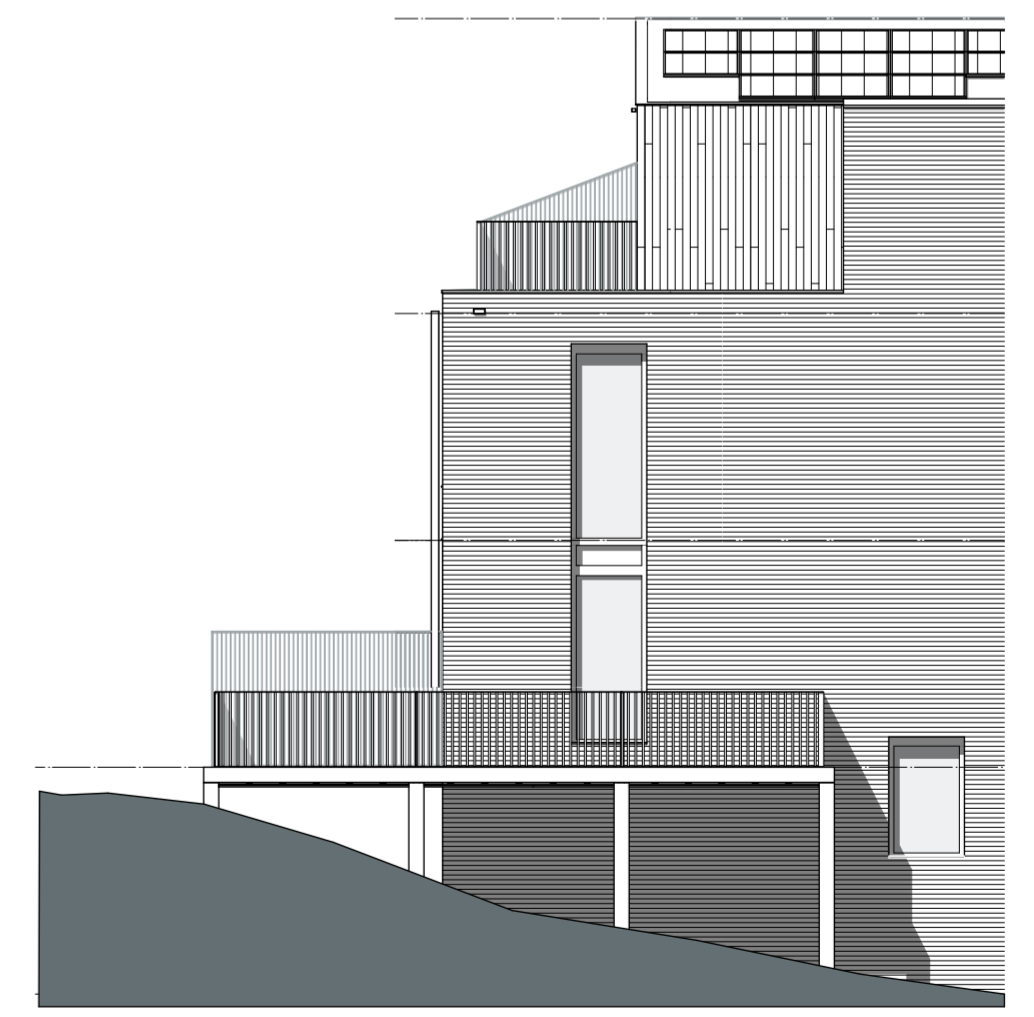

Optie 014 - Uitbreiding terras
 Begane grond
 Schaal 1:50

Eerste verdieping
 Schaal 1:50

Achtergevel
 Schaal 1:100

Zijgevel
 Schaal 1:100

formaat **A2**
 schaal 1:50, 1:100
 blad **K-816**

getekend 16-03-2021
 gewijzigd 19-04-2021
 onderdeel Optie 14

project Breezcht Zwolle
 opdrachtg. Van Wonen
 projectnr 19531

ag nova
 ARCHITECTEN
 VAN WONEN

Paulus Borstraat 43 3812 TA Amersfoort 033 455 4004 info.amersfoort@agnova.nl www.agnova.eu