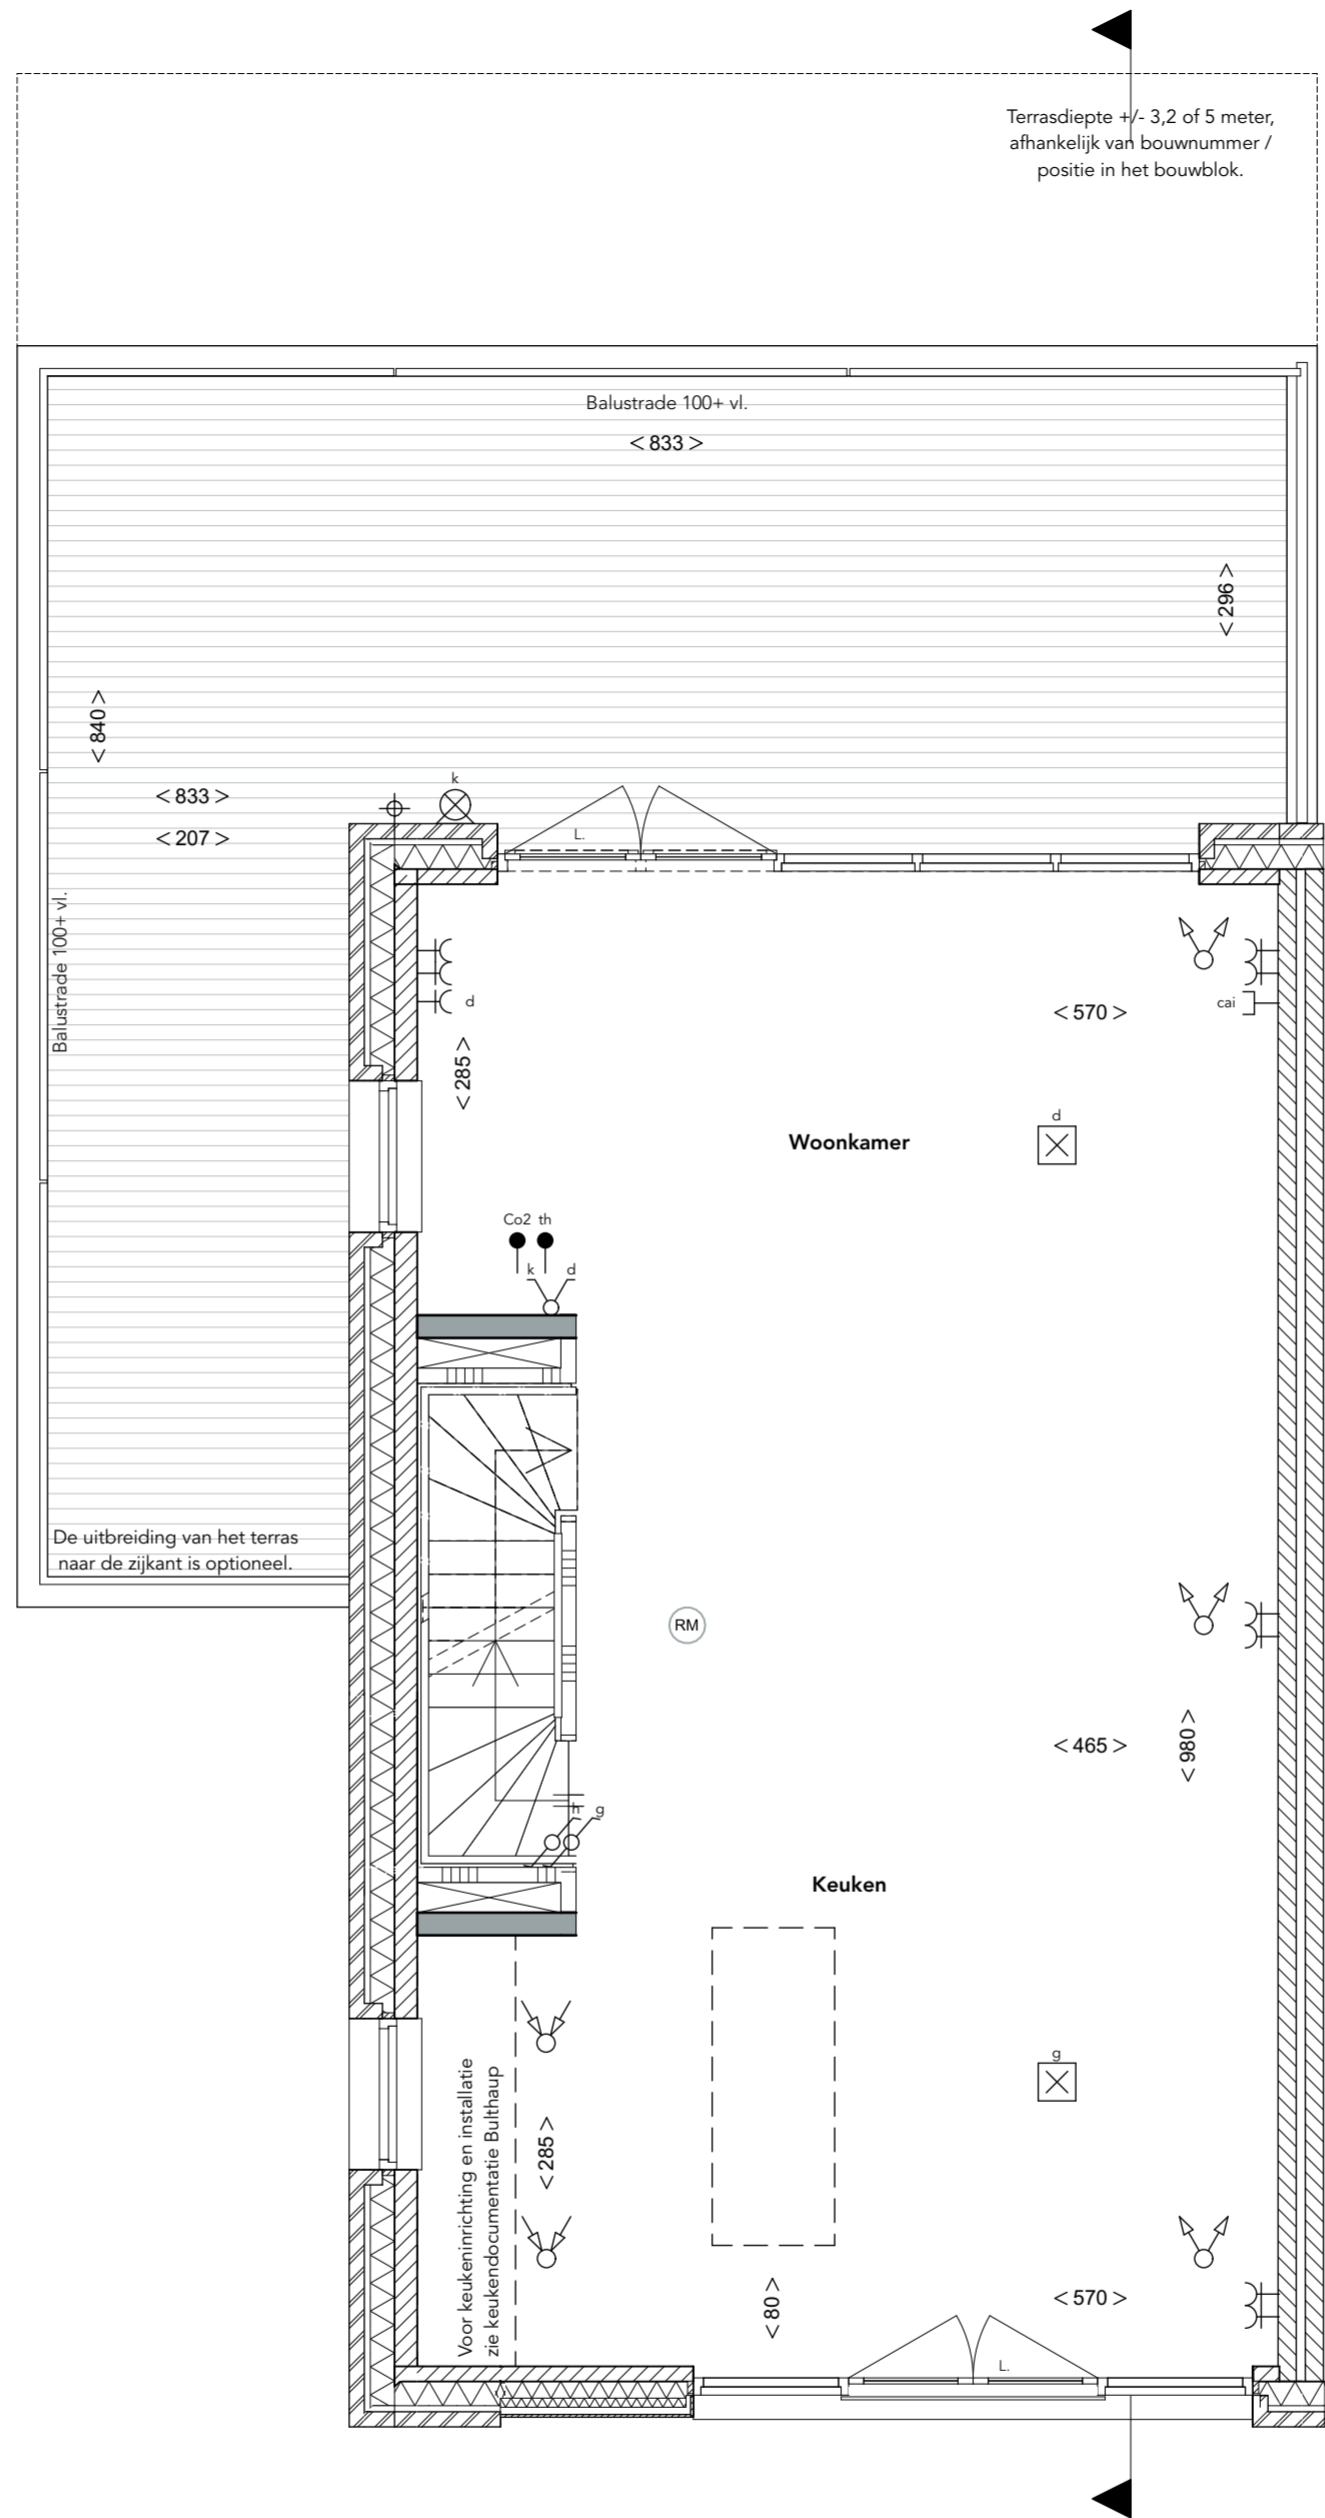

Optie 014 - Uitbreiding terras
 Begane grond
 Schaal 1:50

Eerste verdieping
 Schaal 1:50

Achtergevel
 Schaal 1:100

Zijgevel
 Schaal 1:100

formaat **A2**
 schaal 1:50, 1:100
 blad **K-816**

getekend 16-03-2021
 gewijzigd 19-04-2021
 onderdeel Optie 14

project Breezcht Zwolle
 opdrachtg. Van Wonen
 projectnr 19531

ag nova
 ARCHITECTEN
 VAN WONEN

Paulus Borstraat 43 3812 TA Amersfoort 033 455 4004 info.amersfoort@agnova.nl www.agnova.eu