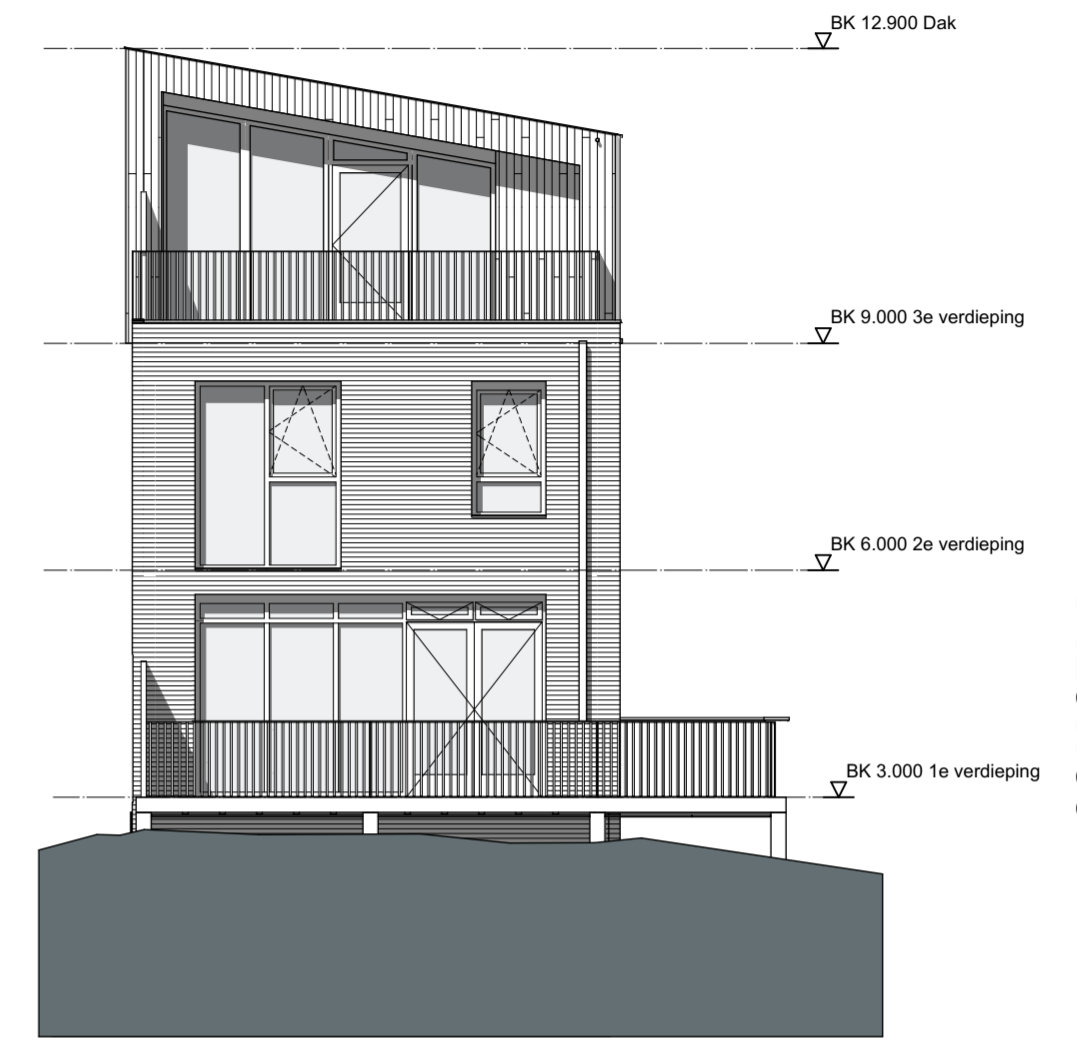

Optie 014 - Uitbreiding terras
 Begane grond
 Schaal 1:50

Eerste verdieping
 Schaal 1:50

Achtergevel
 Schaal 1:100

Zijgevel
 Schaal 1:100

formaat **A2**
 schaal 1:50, 1:100
 blad **K-816**

getekend 16-03-2021
 gewijzigd 19-04-2021
 onderdeel Optie 14

project Breezcht Zwolle
 opdrachtg. Van Wonen
 projectnr 19531

ag nova
 ARCHITECTEN
 VAN WONEN

Paulus Borstraat 43 3812 TA Amersfoort 033 455 4004 info.amersfoort@agnova.nl www.agnova.eu