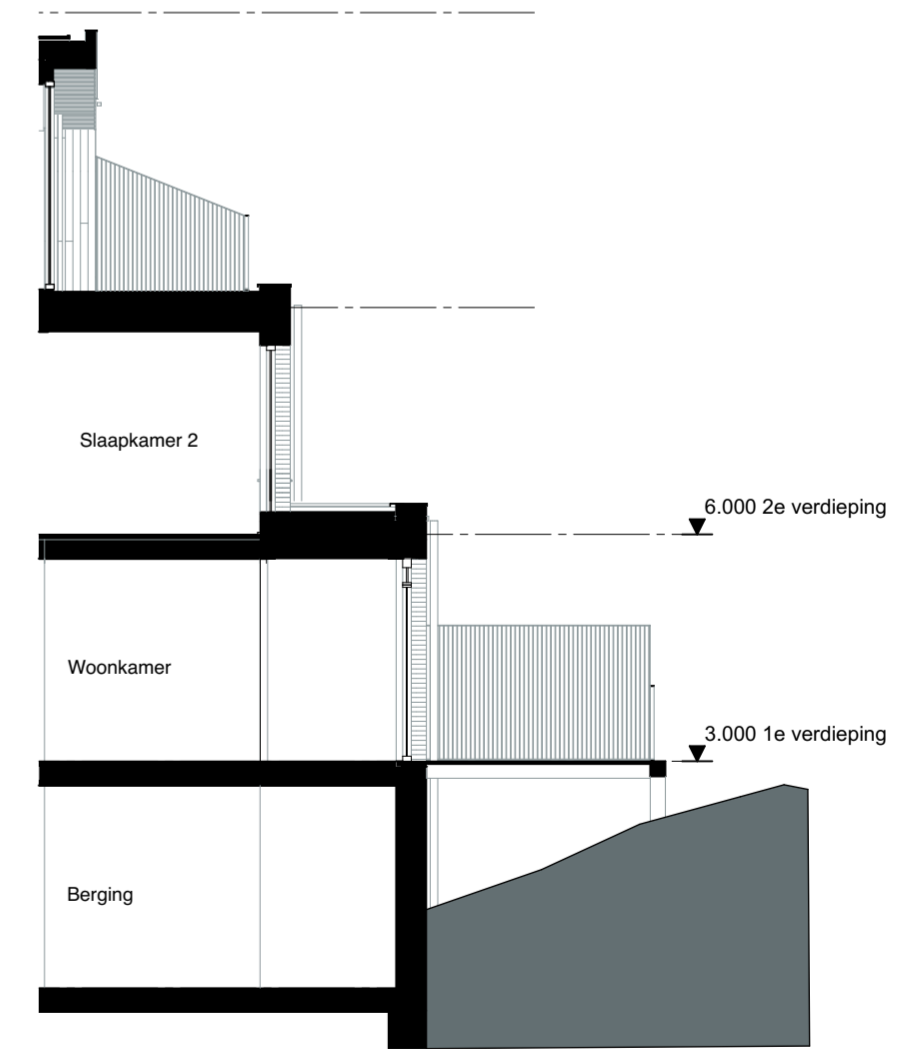

Optie 05 - Uitbreiding achterzijde
 Begane grond
 Schaal 1:50

Eerste verdieping
 Schaal 1:50

Achtergevel
 Schaal 1:100

Doorsnede
 Schaal 1:100

formaat **A2**
 schaal 1:50, 1:100
 blad **K-806**

getekend 15-01-2021
 gewijzigd 19-04-2021
 onderdeel Optie 05

project Breezicht Zwolle
 opdrachtg. Van Wonen
 projectnr 19531

ag nova
 ARCHITECTEN
 VAN WONEN

Paulus Borstraat 43 3812 TA Amersfoort 033 455 4004 info.amersfoort@agnova.nl www.agnova.eu