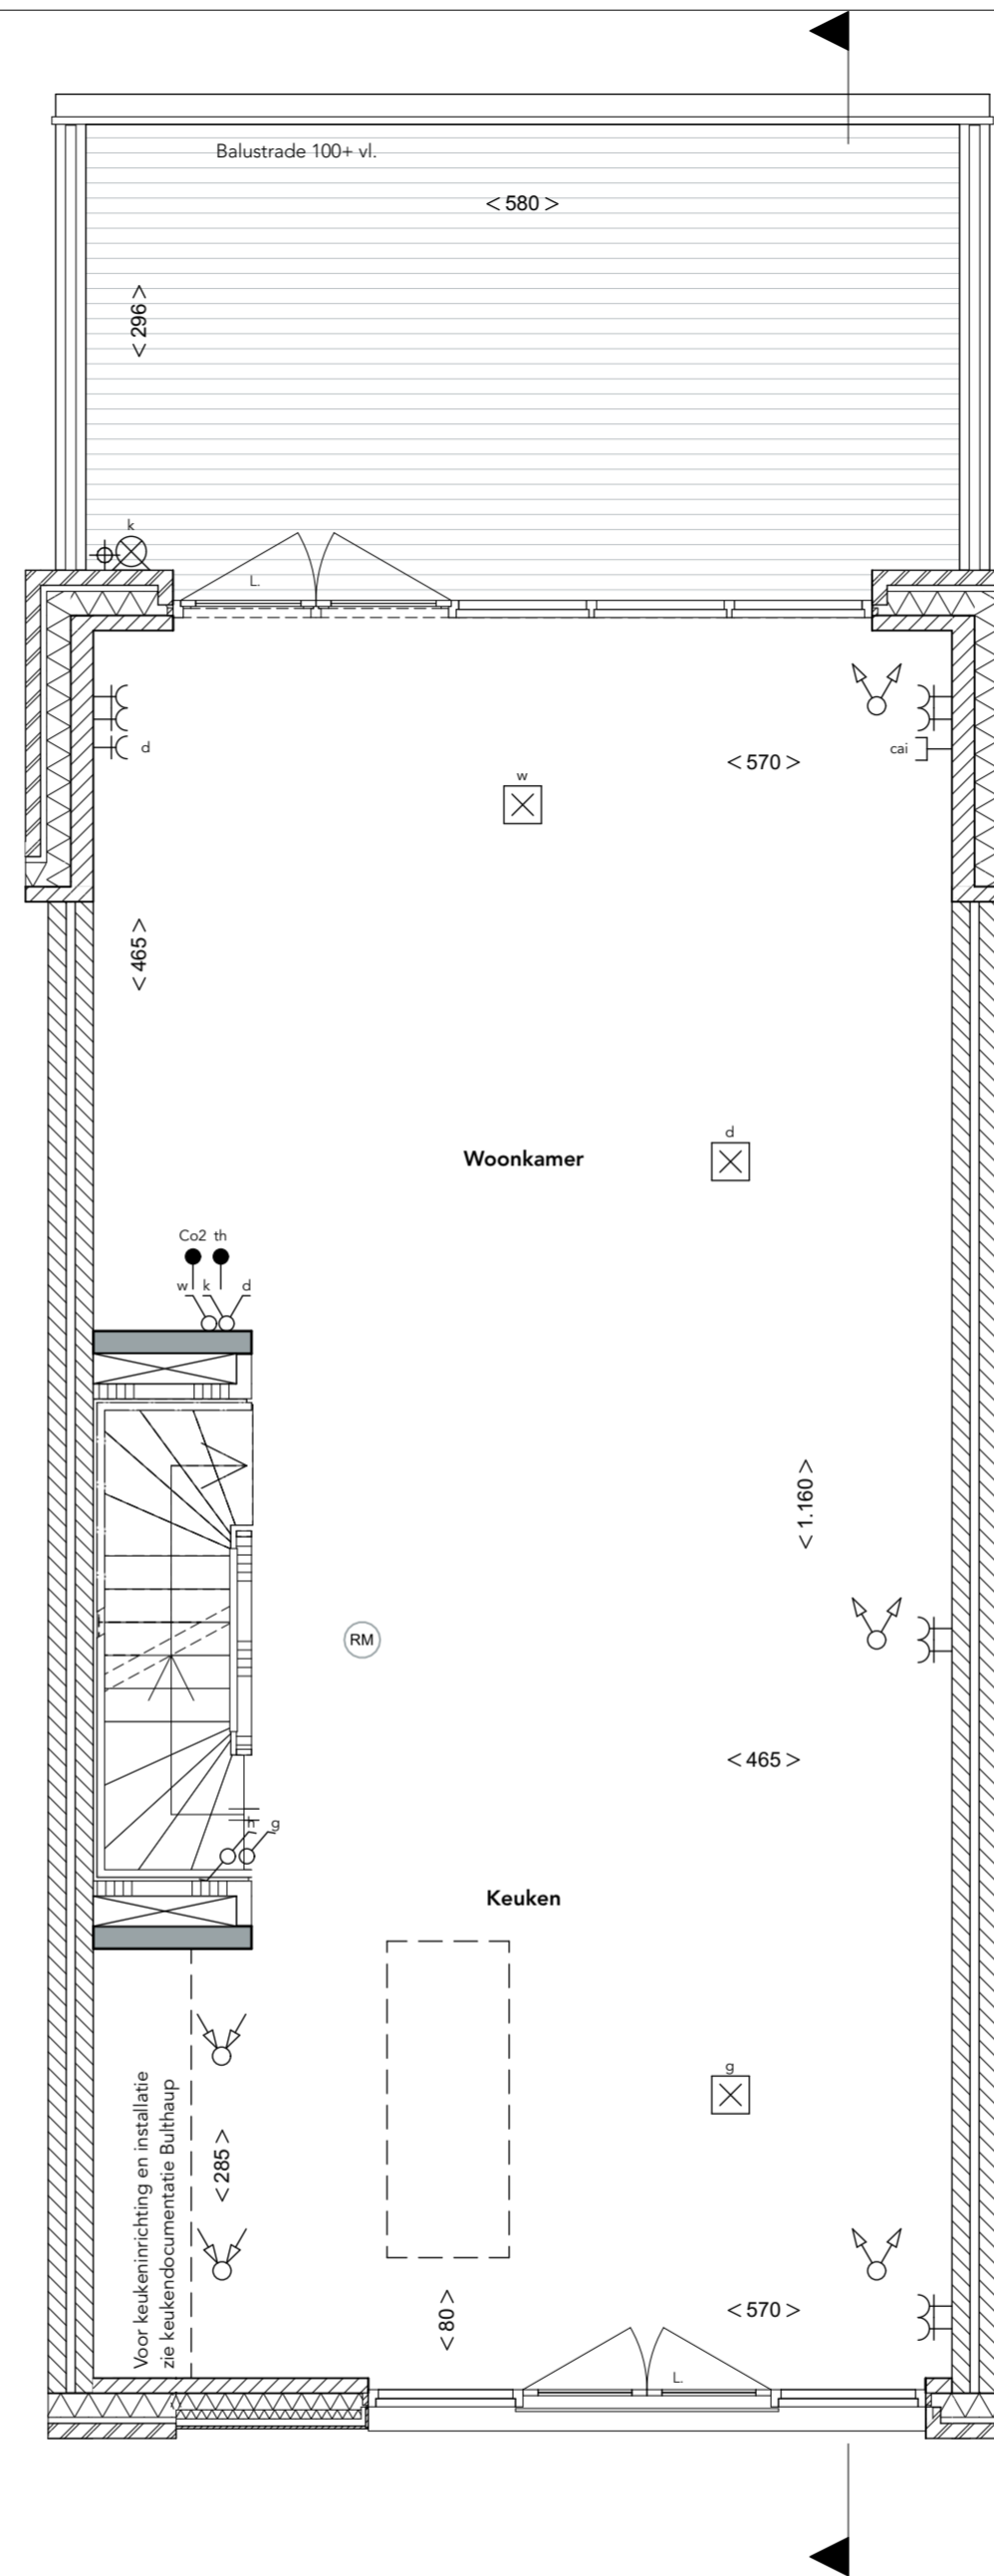

Optie 05 - Uitbreiding achterzijde
 Begane grond
 Schaal 1:50

Eerste verdieping
 Schaal 1:50

Achtergevel
 Schaal 1:100

Doorsnede
 Schaal 1:100

formaat **A2**
 schaal 1:50, 1:100
 blad **K-806**

getekend 15-01-2021
 gewijzigd 19-04-2021
 onderdeel Optie 05

project Breezicht Zwolle
 opdrachtg. Van Wonen
 projectnr 19531

ag nova
 ARCHITECTEN
 VAN WONEN

Paulus Borstraat 43 3812 TA Amersfoort 033 455 4004 info.amersfoort@agnova.nl www.agnova.eu