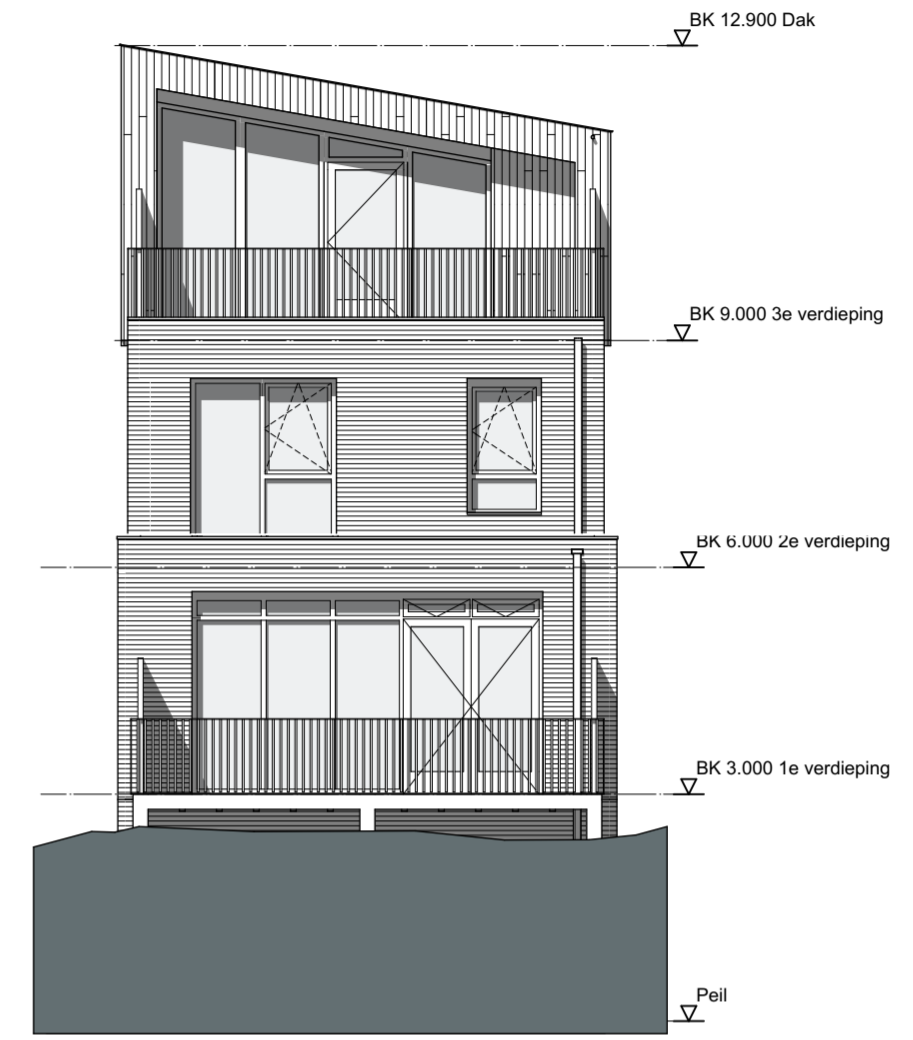

Optie 05 - Uitbreiding achterzijde
 Begane grond
 Schaal 1:50

Eerste verdieping
 Schaal 1:50

Achtergevel
 Schaal 1:100

Doorsnede
 Schaal 1:100

formaat **A2**
 schaal 1:50, 1:100
 blad **K-806**

getekend 15-01-2021
 gewijzigd 19-04-2021
 onderdeel Optie 05

project Breezicht Zwolle
 opdrachtg. Van Wonen
 projectnr 19531

ag nova
 ARCHITECTEN
 VAN WONEN

Paulus Borstraat 43 3812 TA Amersfoort 033 455 4004 info.amersfoort@agnova.nl www.agnova.eu