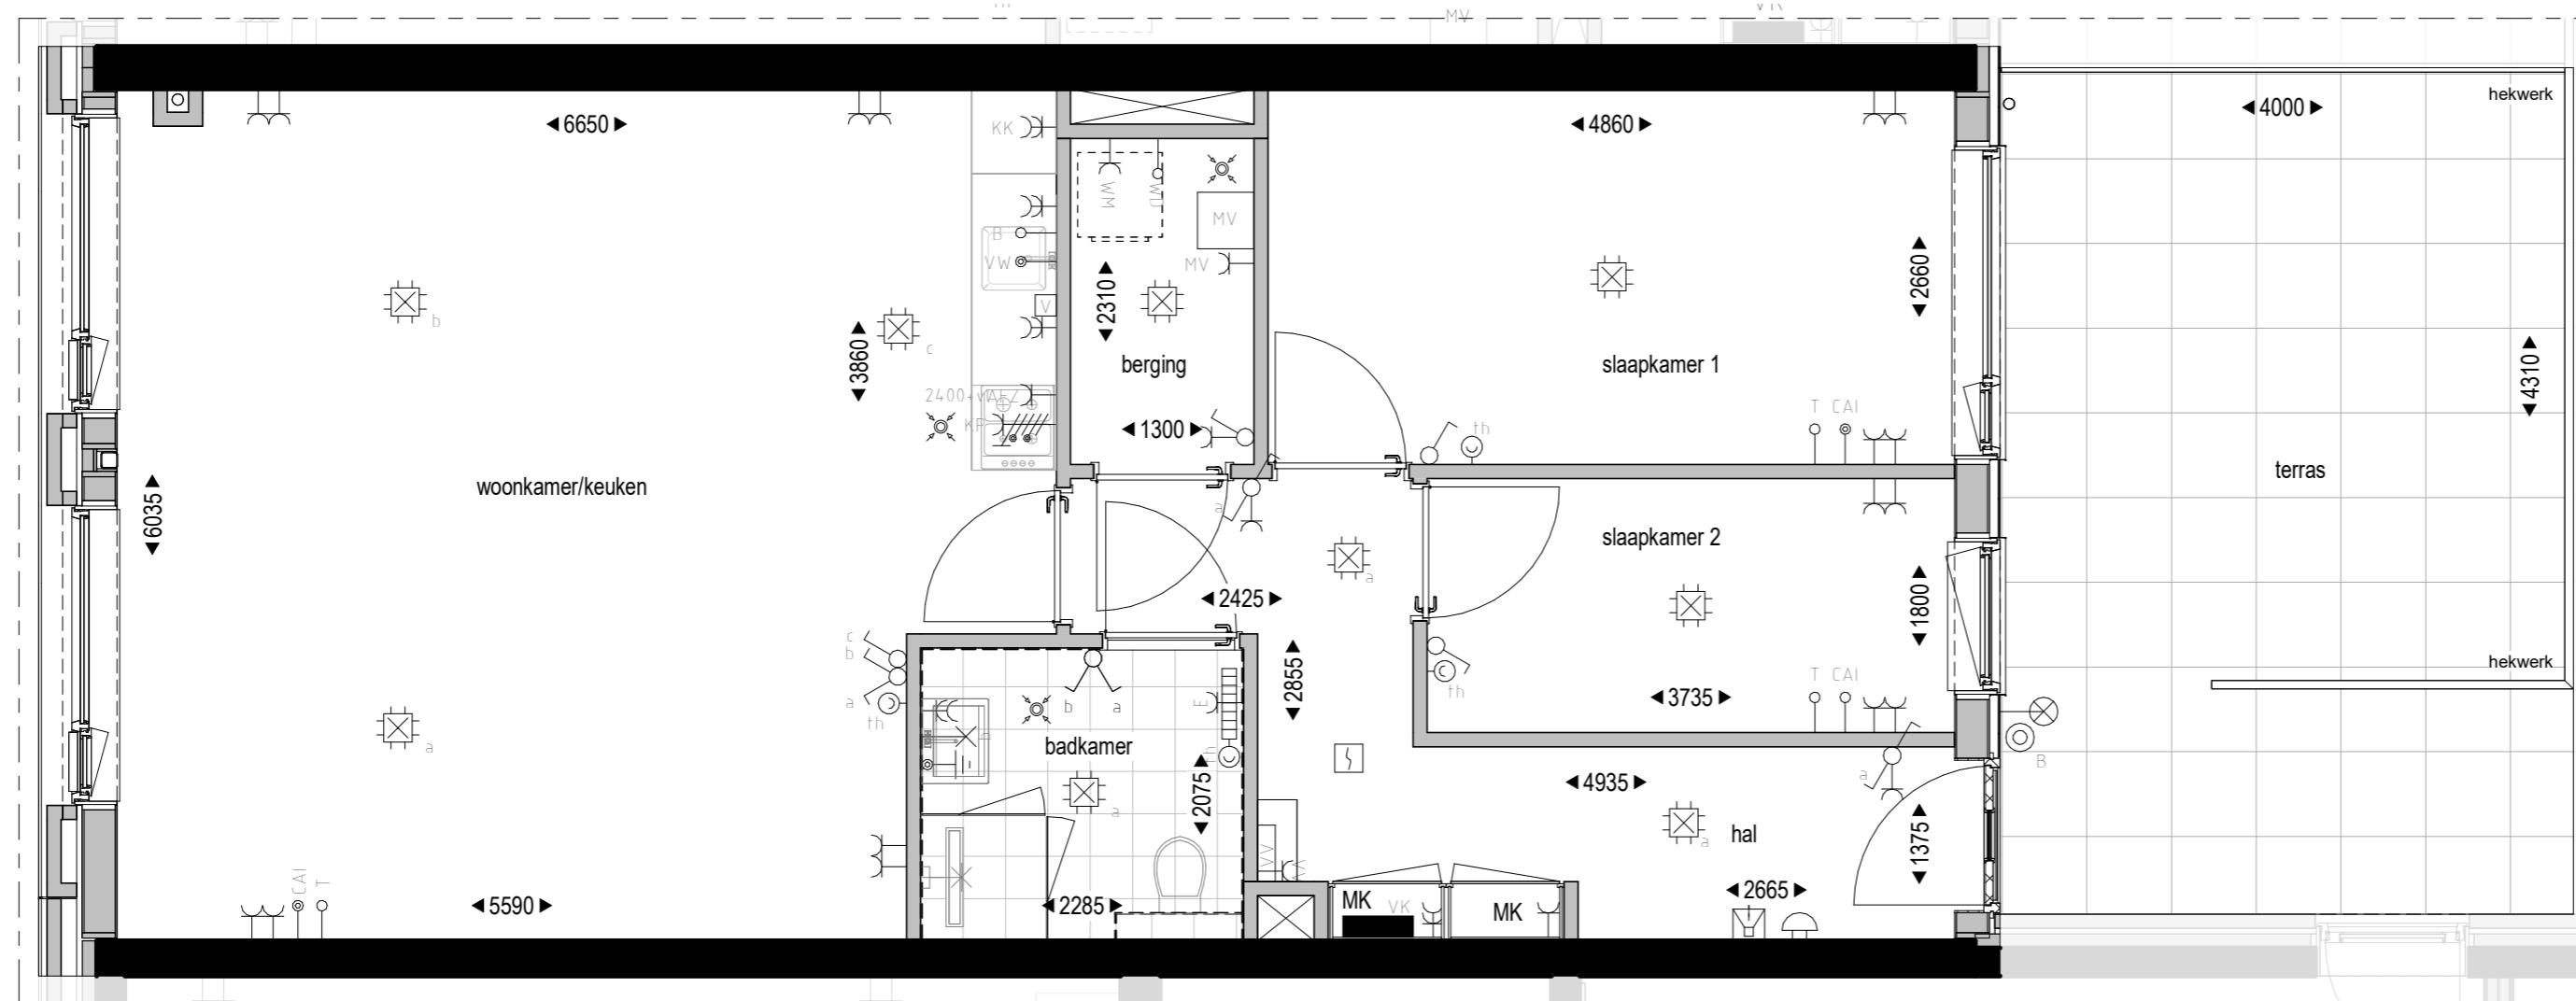

Westgevel
1 : 100

Type T5
bouwnummer: 05
verdieping: 1

Oostgevel
1 : 100

Type T5
bouwnummer: 05
verdieping: 1

Plattegrond
1 : 50

Type :

T5

Appartement :

bouwnummer : 05 verdieping : 1

Orientatie :