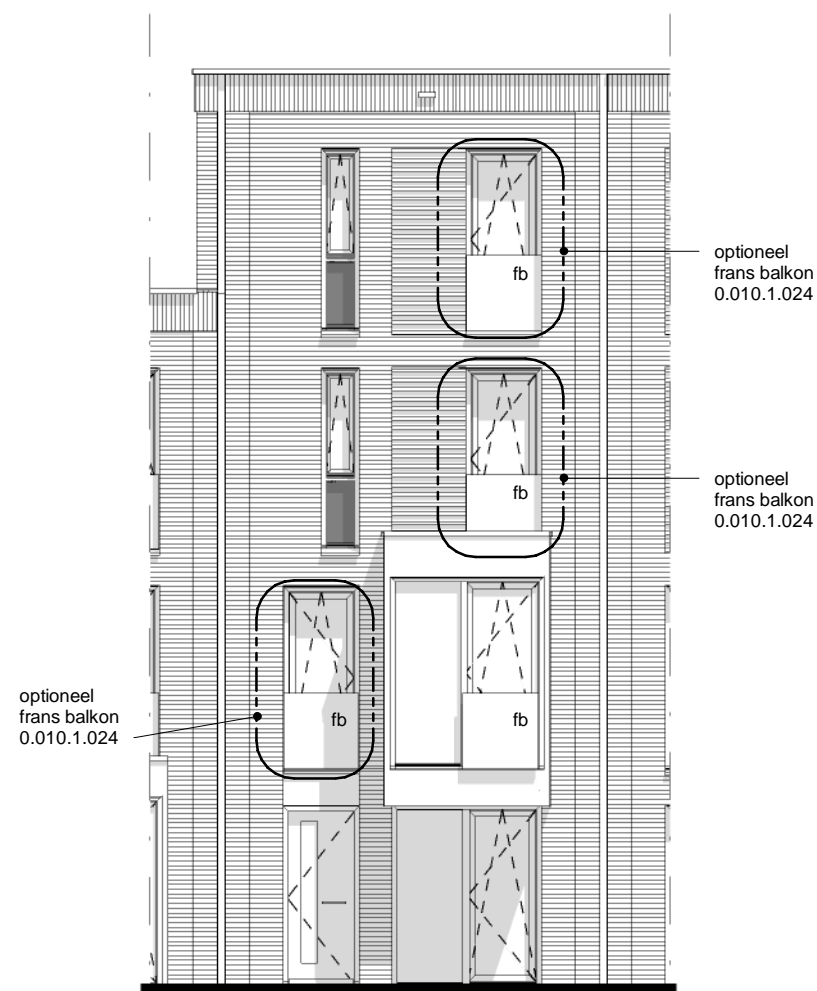

## Disclaimer

Voor de basiswoning zie de tekening van het betreffende bouwnummer. Ten allen tijde prevaleert de informatie op de bouwnummertekening boven deze tekening. Deze tekening heeft alleen tot doel om informatie te verstrekken over de optie.

## Voorgevel

Frans balkon met glashek bij bnr. 40

## Plattegronden 1e

Frans balkon met glashek bij bnr. 40

## **Hof van Holland - vlek 3**

onderwerp	optie 5 - frans balkon
projectnummer	NIJ920
tekeningnummer	005f
schaal	1:100
formaat	A3
datum	15-03-2021
wijziging	
wijzigingsdatum	