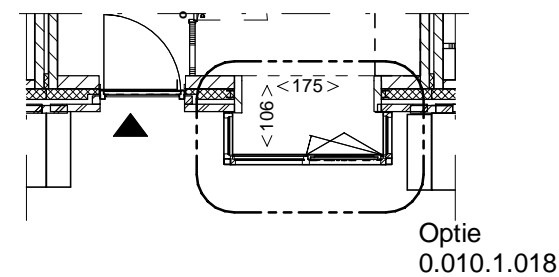

Voorgevel

Erker bij bnr. 38
Deze optie komt ook voor bij bnr. 35,36,59

Voorgevel

Erker bij bnr. 37
Deze optie komt ook voor bij bnr. 40,60

Voorgevel

Erker bij bnr. 39

Disclaimer

Voor de basiswoning zie de tekening van het betreffende bouwnummer. Ten allen tijde prevaleert de informatie op de bouwnummertekening boven deze tekening. Deze tekening heeft alleen tot doel om informatie te verstrekken over de optie.

Begane grond

Erker bij bnr. 38
Deze optie komt ook voor bij bnr. 35,36,59

Begane grond

Erker bij bnr. 37
Deze optie komt ook voor bij bnr. 40,60

Begane grond

Erker bij bnr. 39

Hof van Holland - vlek 3

onderwerp	glas erker bg voorzijde
projectnummer	NIJ920
tekeningnummer	003a - 001
schaal	1:100
formaat	A3
datum	15-03-2021
wijziging	
wijzigingsdatum	

Hof van Holland - vlek 3

onderwerp	glas erker bg voorzijde
projectnummer	NIJ920
tekeningnummer	003a - 002
schaal	1:100
formaat	A3
datum	15-03-2021
wijziging	
wijzigingsdatum	