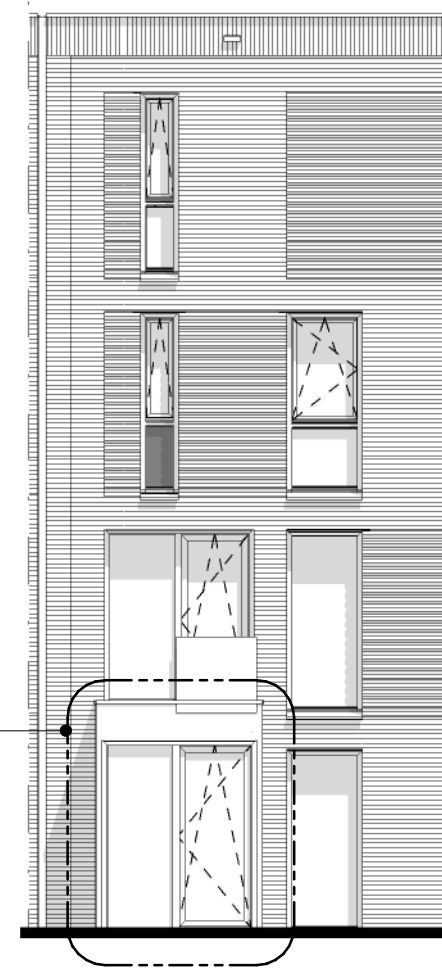

Voorgevel

Erker bij bnr. 38
Deze optie komt ook voor bij bnr. 35,36,59

Voorgevel

Erker bij bnr. 37
Deze optie komt ook voor bij bnr. 40,60

Voorgevel

Erker bij bnr. 39

Disclaimer

Voor de basiswoning zie de tekening van het betreffende bouwnummer. Ten allen tijde prevaleert de informatie op de bouwnummertekening boven deze tekening. Deze tekening heeft alleen tot doel om informatie te verstrekken over de optie.

Begane grond

Erker bij bnr. 38
Deze optie komt ook voor bij bnr. 35,36,59

Begane grond

Erker bij bnr. 37
Deze optie komt ook voor bij bnr. 40,60

Begane grond

Erker bij bnr. 39

Hof van Holland - vlek 3

onderwerp	glas erker bg voorzijde
projectnummer	NIJ920
tekeningnummer	003a - 001
schaal	1:100
formaat	A3
datum	15-03-2021
wijziging	
wijzigingsdatum	

Hof van Holland - vlek 3

onderwerp	glas erker bg voorzijde
projectnummer	NIJ920
tekeningnummer	003a - 002
schaal	1:100
formaat	A3
datum	15-03-2021
wijziging	
wijzigingsdatum	