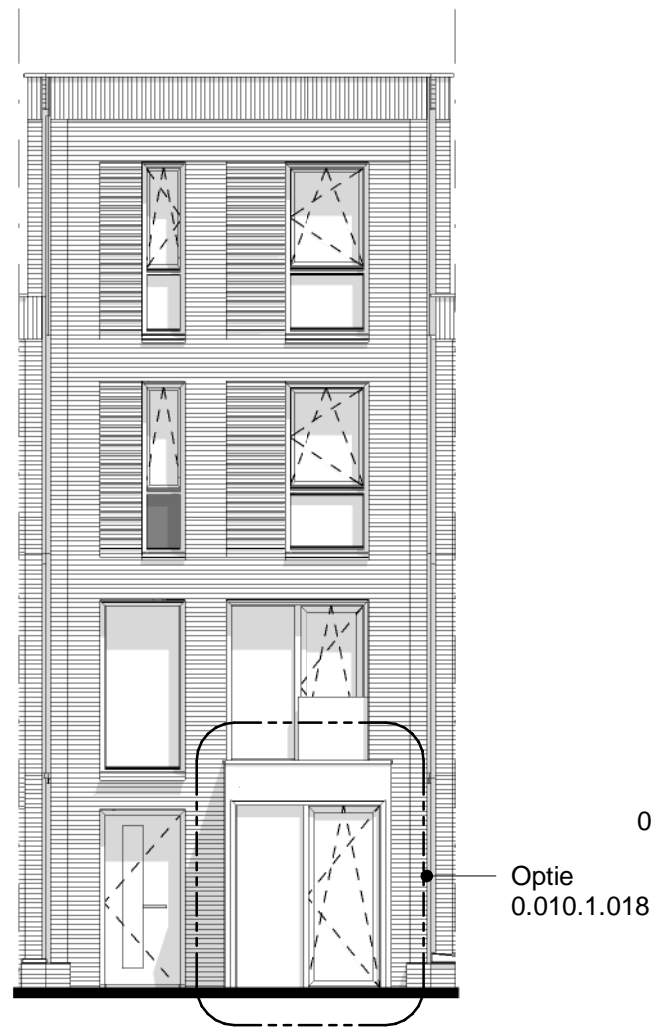

Voorgevel

Erker bij bnr. 38
Deze optie komt ook voor bij bnr. 35,36,59

Voorgevel

Erker bij bnr. 37
Deze optie komt ook voor bij bnr. 40,60

Voorgevel

Erker bij bnr. 39

Disclaimer

Voor de basiswoning zie de tekening van het betreffende bouwnummer. Ten allen tijde prevaleert de informatie op de bouwnummertekening boven deze tekening. Deze tekening heeft alleen tot doel om informatie te verstrekken over de optie.

Begane grond

Erker bij bnr. 38
Deze optie komt ook voor bij bnr. 35,36,59

Begane grond

Erker bij bnr. 37
Deze optie komt ook voor bij bnr. 40,60

Begane grond

Erker bij bnr. 39

Hof van Holland - vlek 3

onderwerp	glas erker bg voorzijde
projectnummer	NIJ920
tekeningnummer	003a - 001
schaal	1:100
formaat	A3
datum	15-03-2021
wijziging	
wijzigingsdatum	

Hof van Holland - vlek 3

onderwerp	glas erker bg voorzijde
projectnummer	NIJ920
tekeningnummer	003a - 002
schaal	1:100
formaat	A3
datum	15-03-2021
wijziging	
wijzigingsdatum	