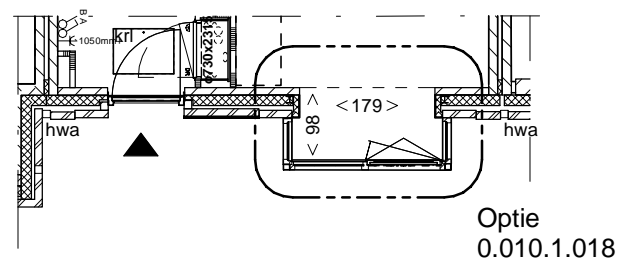

Voorgevel

Erker bij bnr. 38
Deze optie komt ook voor bij bnr. 35,36,59

Voorgevel

Erker bij bnr. 37
Deze optie komt ook voor bij bnr. 40,60

Voorgevel

Erker bij bnr. 39

Disclaimer

Voor de basiswoning zie de tekening van het betreffende bouwnummer. Ten allen tijde prevaleert de informatie op de bouwnummertekening boven deze tekening. Deze tekening heeft alleen tot doel om informatie te verstrekken over de optie.

Begane grond

Erker bij bnr. 38
Deze optie komt ook voor bij bnr. 35,36,59

Begane grond

Erker bij bnr. 37
Deze optie komt ook voor bij bnr. 40,60

Begane grond

Erker bij bnr. 39

Hof van Holland - vlek 3

onderwerp	glas erker bg voorzijde
projectnummer	NIJ920
tekeningnummer	003a - 001
schaal	1:100
formaat	A3
datum	15-03-2021
wijziging	
wijzigingsdatum	

Hof van Holland - vlek 3

onderwerp	glas erker bg voorzijde
projectnummer	NIJ920
tekeningnummer	003a - 002
schaal	1:100
formaat	A3
datum	15-03-2021
wijziging	
wijzigingsdatum	