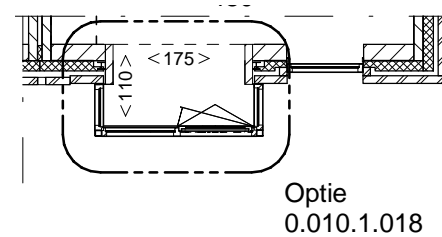

Voorgevel

Erker bij bnr. 38
Deze optie komt ook voor bij bnr. 35,36,59

Voorgevel

Erker bij bnr. 37
Deze optie komt ook voor bij bnr. 40,60

Voorgevel

Erker bij bnr. 39

Disclaimer

Voor de basiswoning zie de tekening van het betreffende bouwnummer. Ten allen tijde prevaleert de informatie op de bouwnummertekening boven deze tekening. Deze tekening heeft alleen tot doel om informatie te verstrekken over de optie.

Begane grond

Erker bij bnr. 38
Deze optie komt ook voor bij bnr. 35,36,59

Begane grond

Erker bij bnr. 37
Deze optie komt ook voor bij bnr. 40,60

Begane grond

Erker bij bnr. 39

Hof van Holland - vlek 3

onderwerp	glas erker bg voorzijde
projectnummer	NIJ920
tekeningnummer	003a - 001
schaal	1:100
formaat	A3
datum	15-03-2021
wijziging	
wijzigingsdatum	

Hof van Holland - vlek 3

onderwerp	glas erker bg voorzijde
projectnummer	NIJ920
tekeningnummer	003a - 002
schaal	1:100
formaat	A3
datum	15-03-2021
wijziging	
wijzigingsdatum	