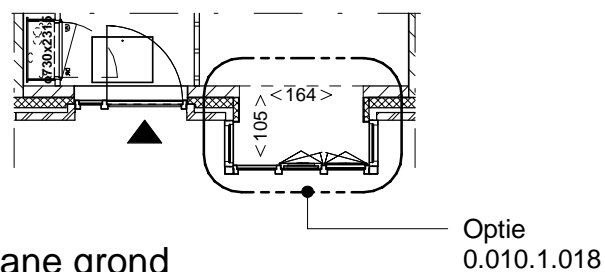

Begane grond

Erker bij bnr. 47
Deze optie komt ook voor bij bnr. 49,50

Disclaimer

Voor de basiswoning zie de tekening van het betreffende bouwnummer. Ten allen tijde prevaleert de informatie op de bouwnummertekening boven deze tekening. Deze tekening heeft alleen tot doel om informatie te verstrekken over de optie.

Hof van Holland - vlek 3

onderwerp	glas erker bg voorzijde
projectnummer	NIJ920
tekeningnummer	003a - 002
schaal	1:100
formaat	A3
datum	15-03-2021
wijziging	
wijzigingsdatum