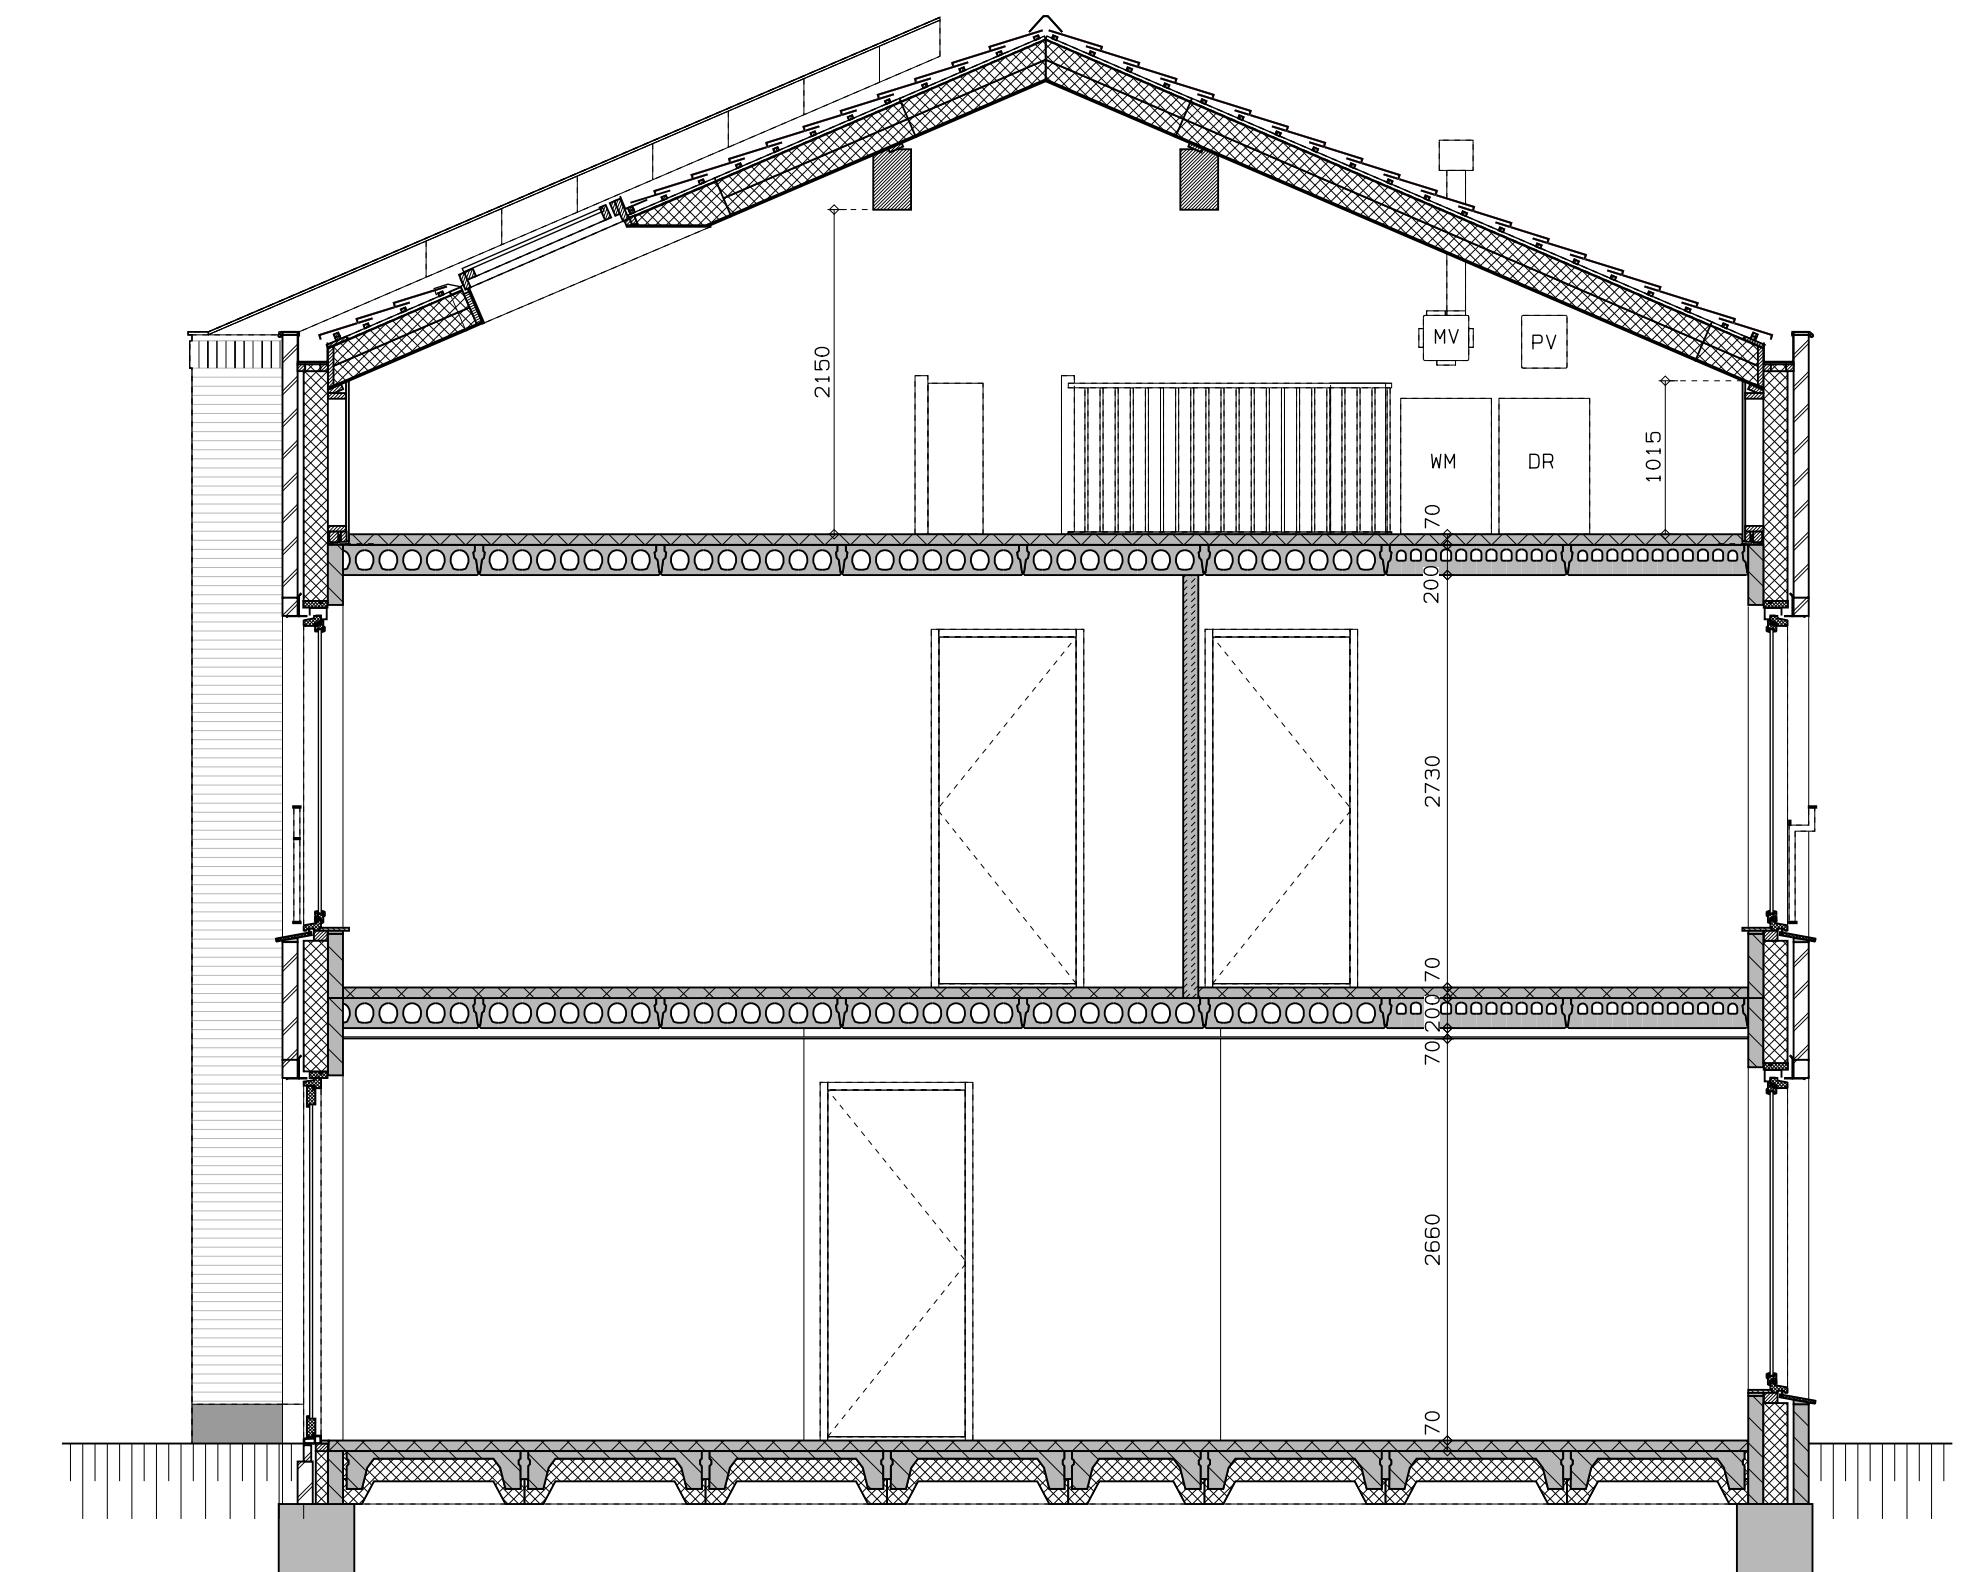

doorsnede

LEGENDA	
DR	opstelplaats wasdroger
◌	rookmelder
◌	enkele wcd
◌	schakelaar
◌	wisselschakelaar
◌	dubbele schakelaar
◌	plafondlichtpunt
◌	wandlichtpunt
◌	wcd wasmachine
◌	wcd droger
◌	wcd elektrische radiator
◌	wcd mech. ventilatie
◌	ip wcd
◌	aansluitpunt thermostaat (bedraad)
◌	schakelaar mechan. ventilatie
◌	wcd warmtepomp
◌	loze leiding naar meterkast
◌	aarding metalen delen
◌	aansluitpunt PV-installatie
◌	deurbel
◌	aansluitpunt PV-installatie deurbel
◌	deurbel
◌	buitenwandlichtpunt 2100+
◌	radiator, elektrisch
◌	verdelers vloerverwarming
◌	verdelers vloerverwarming voorzien van omkasting
◌	buitenkraan

LEGENDA METSELWERK	
◌	metselewerk kleur: wit
◌	gekleurd metselewerk kleur: #d0d0d318
◌	gekleurd metselewerk kleur: licht
VENTILATIEROOSTERS	
V	ventilatie-rooster boven kozijn
SK	rooster boven kozijn