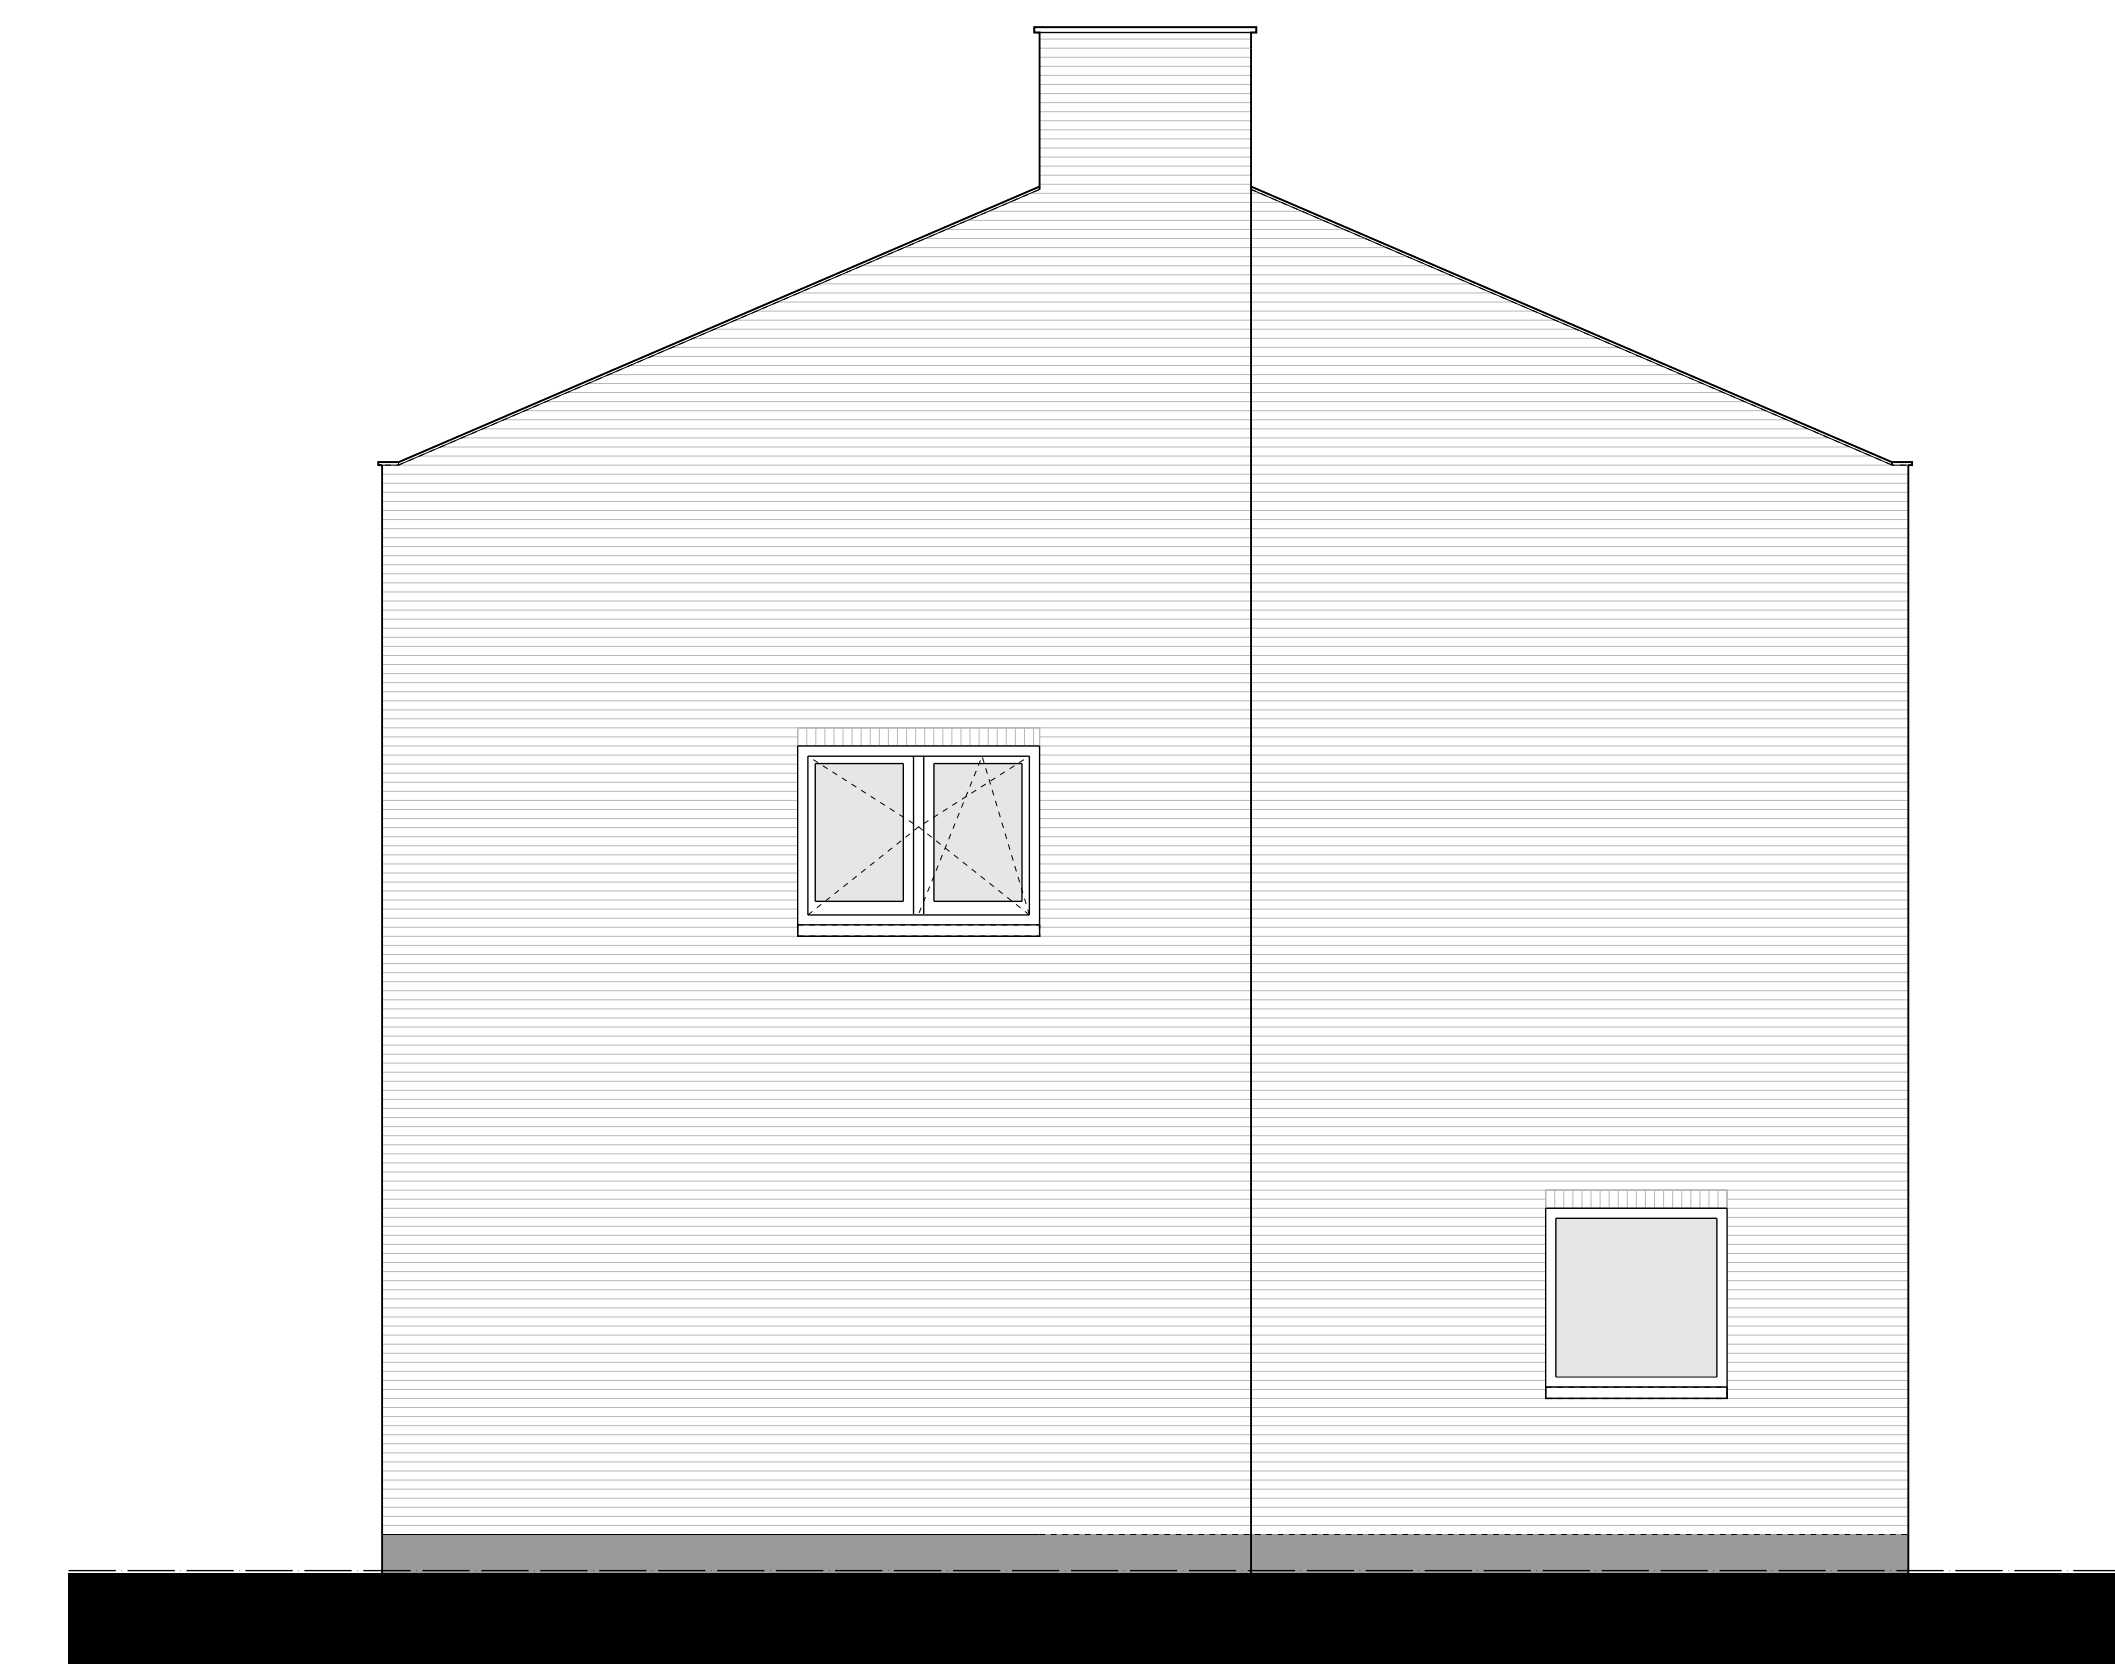

zijaanzicht