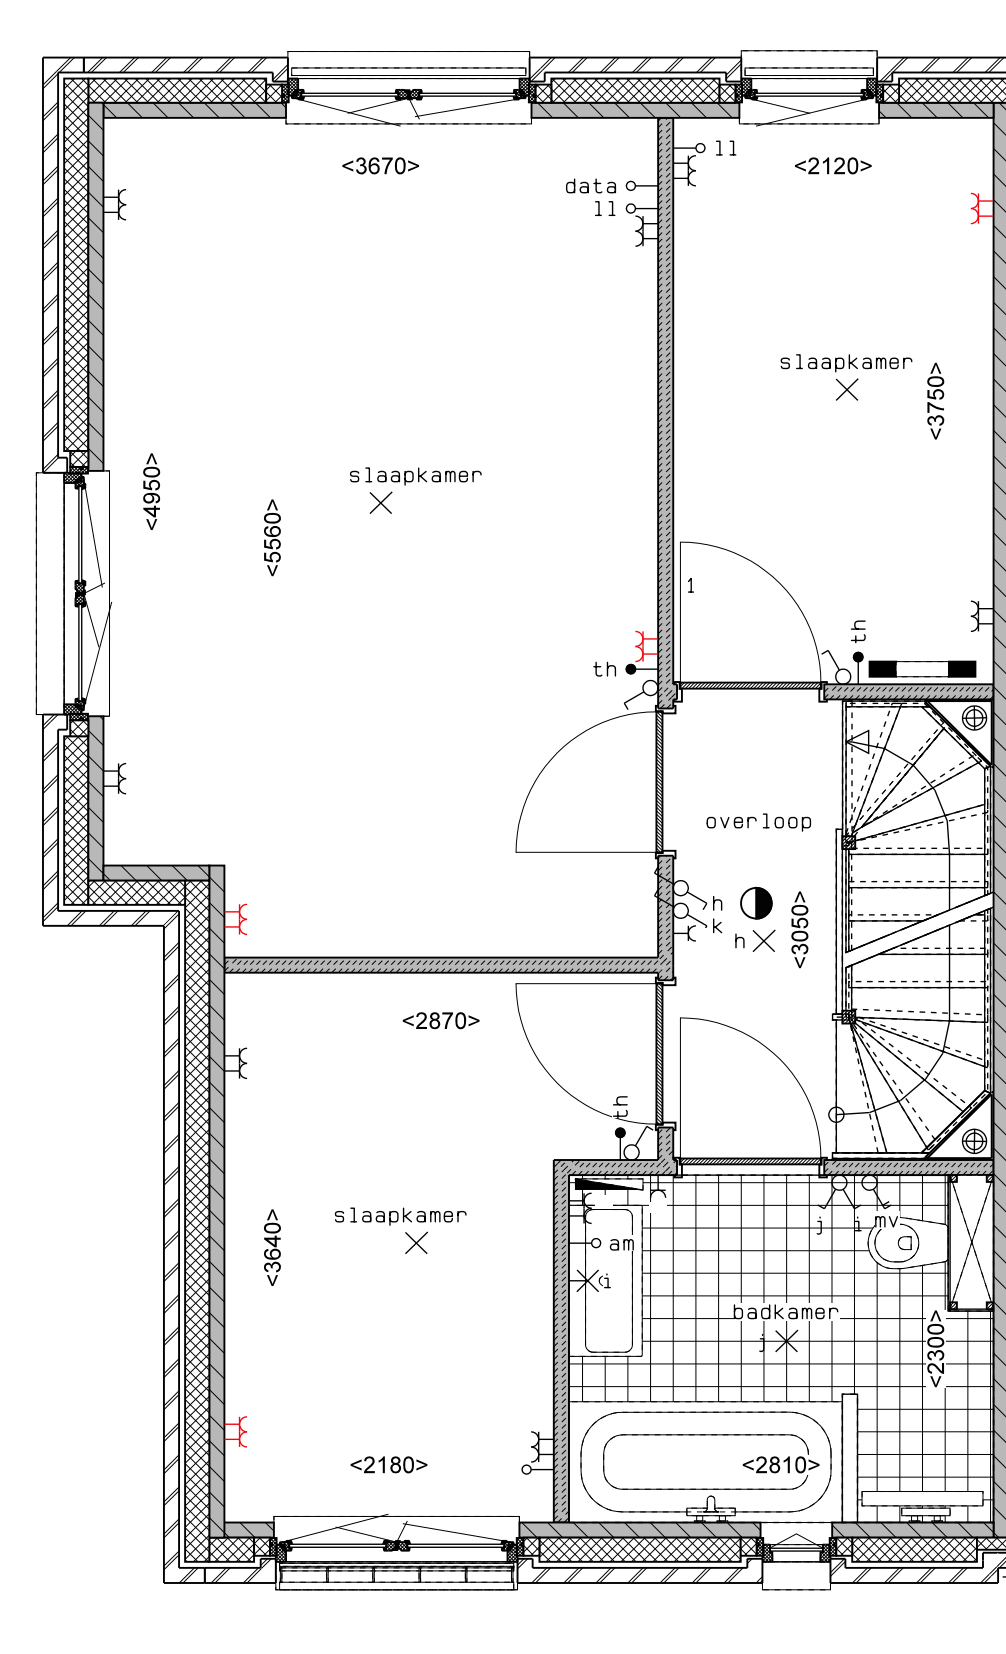

1e verdieping