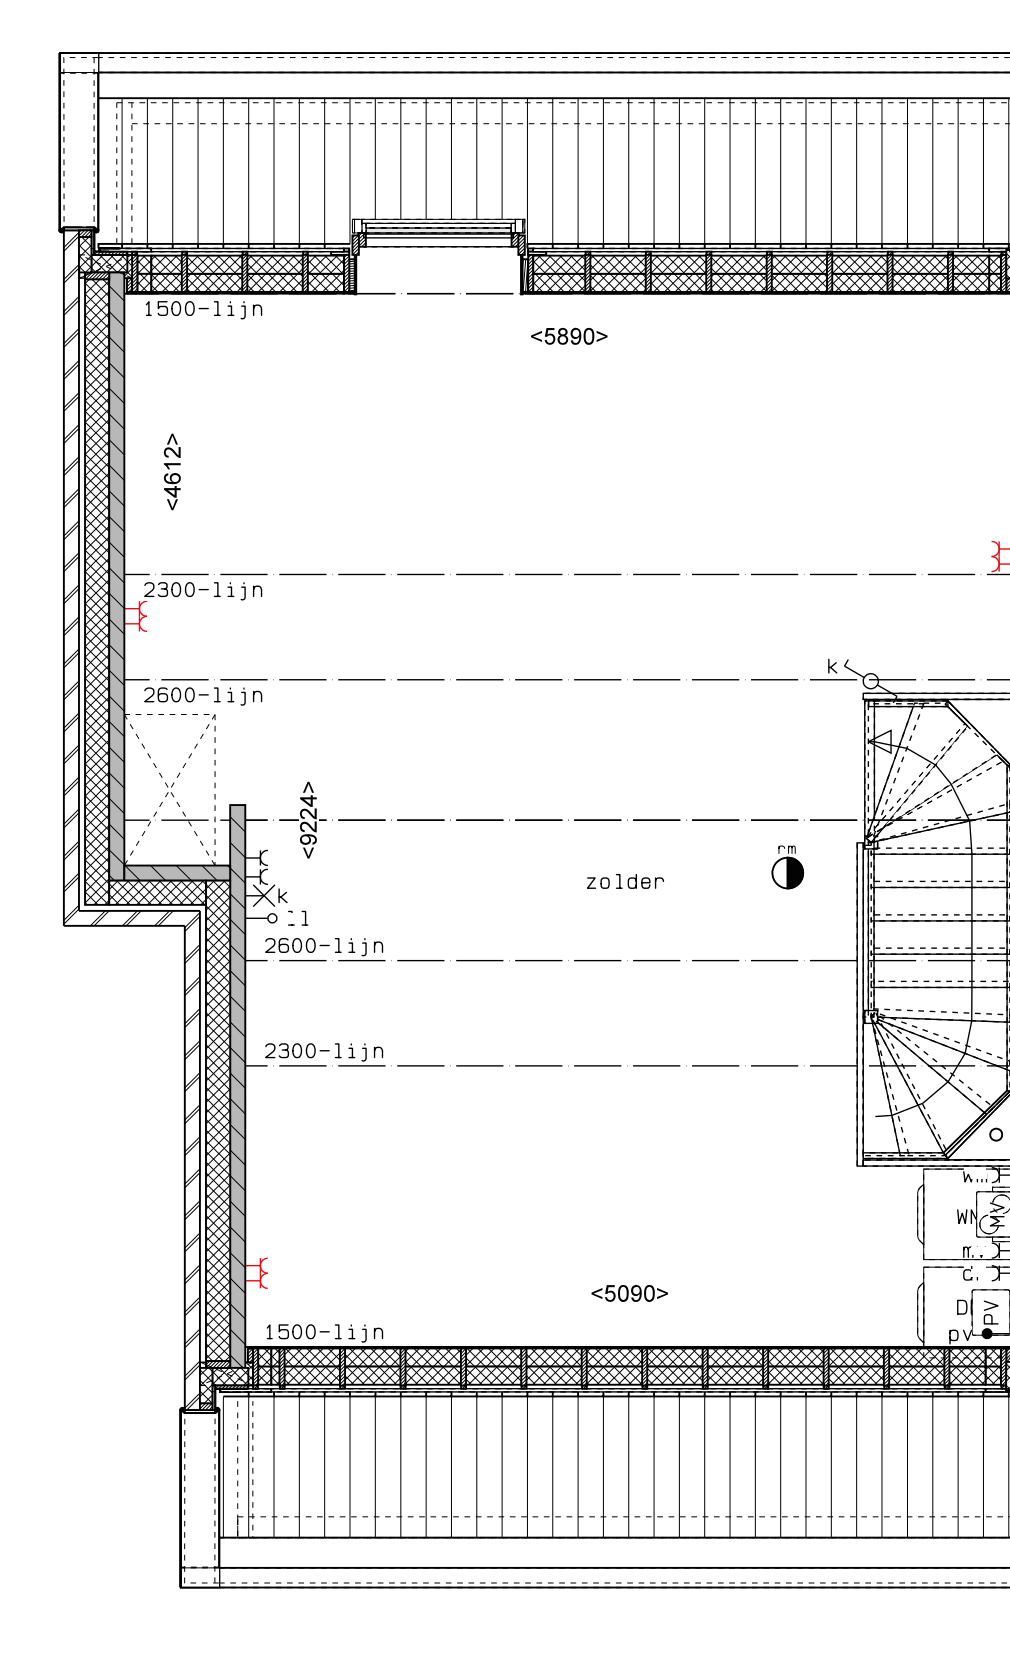

2e verdieping