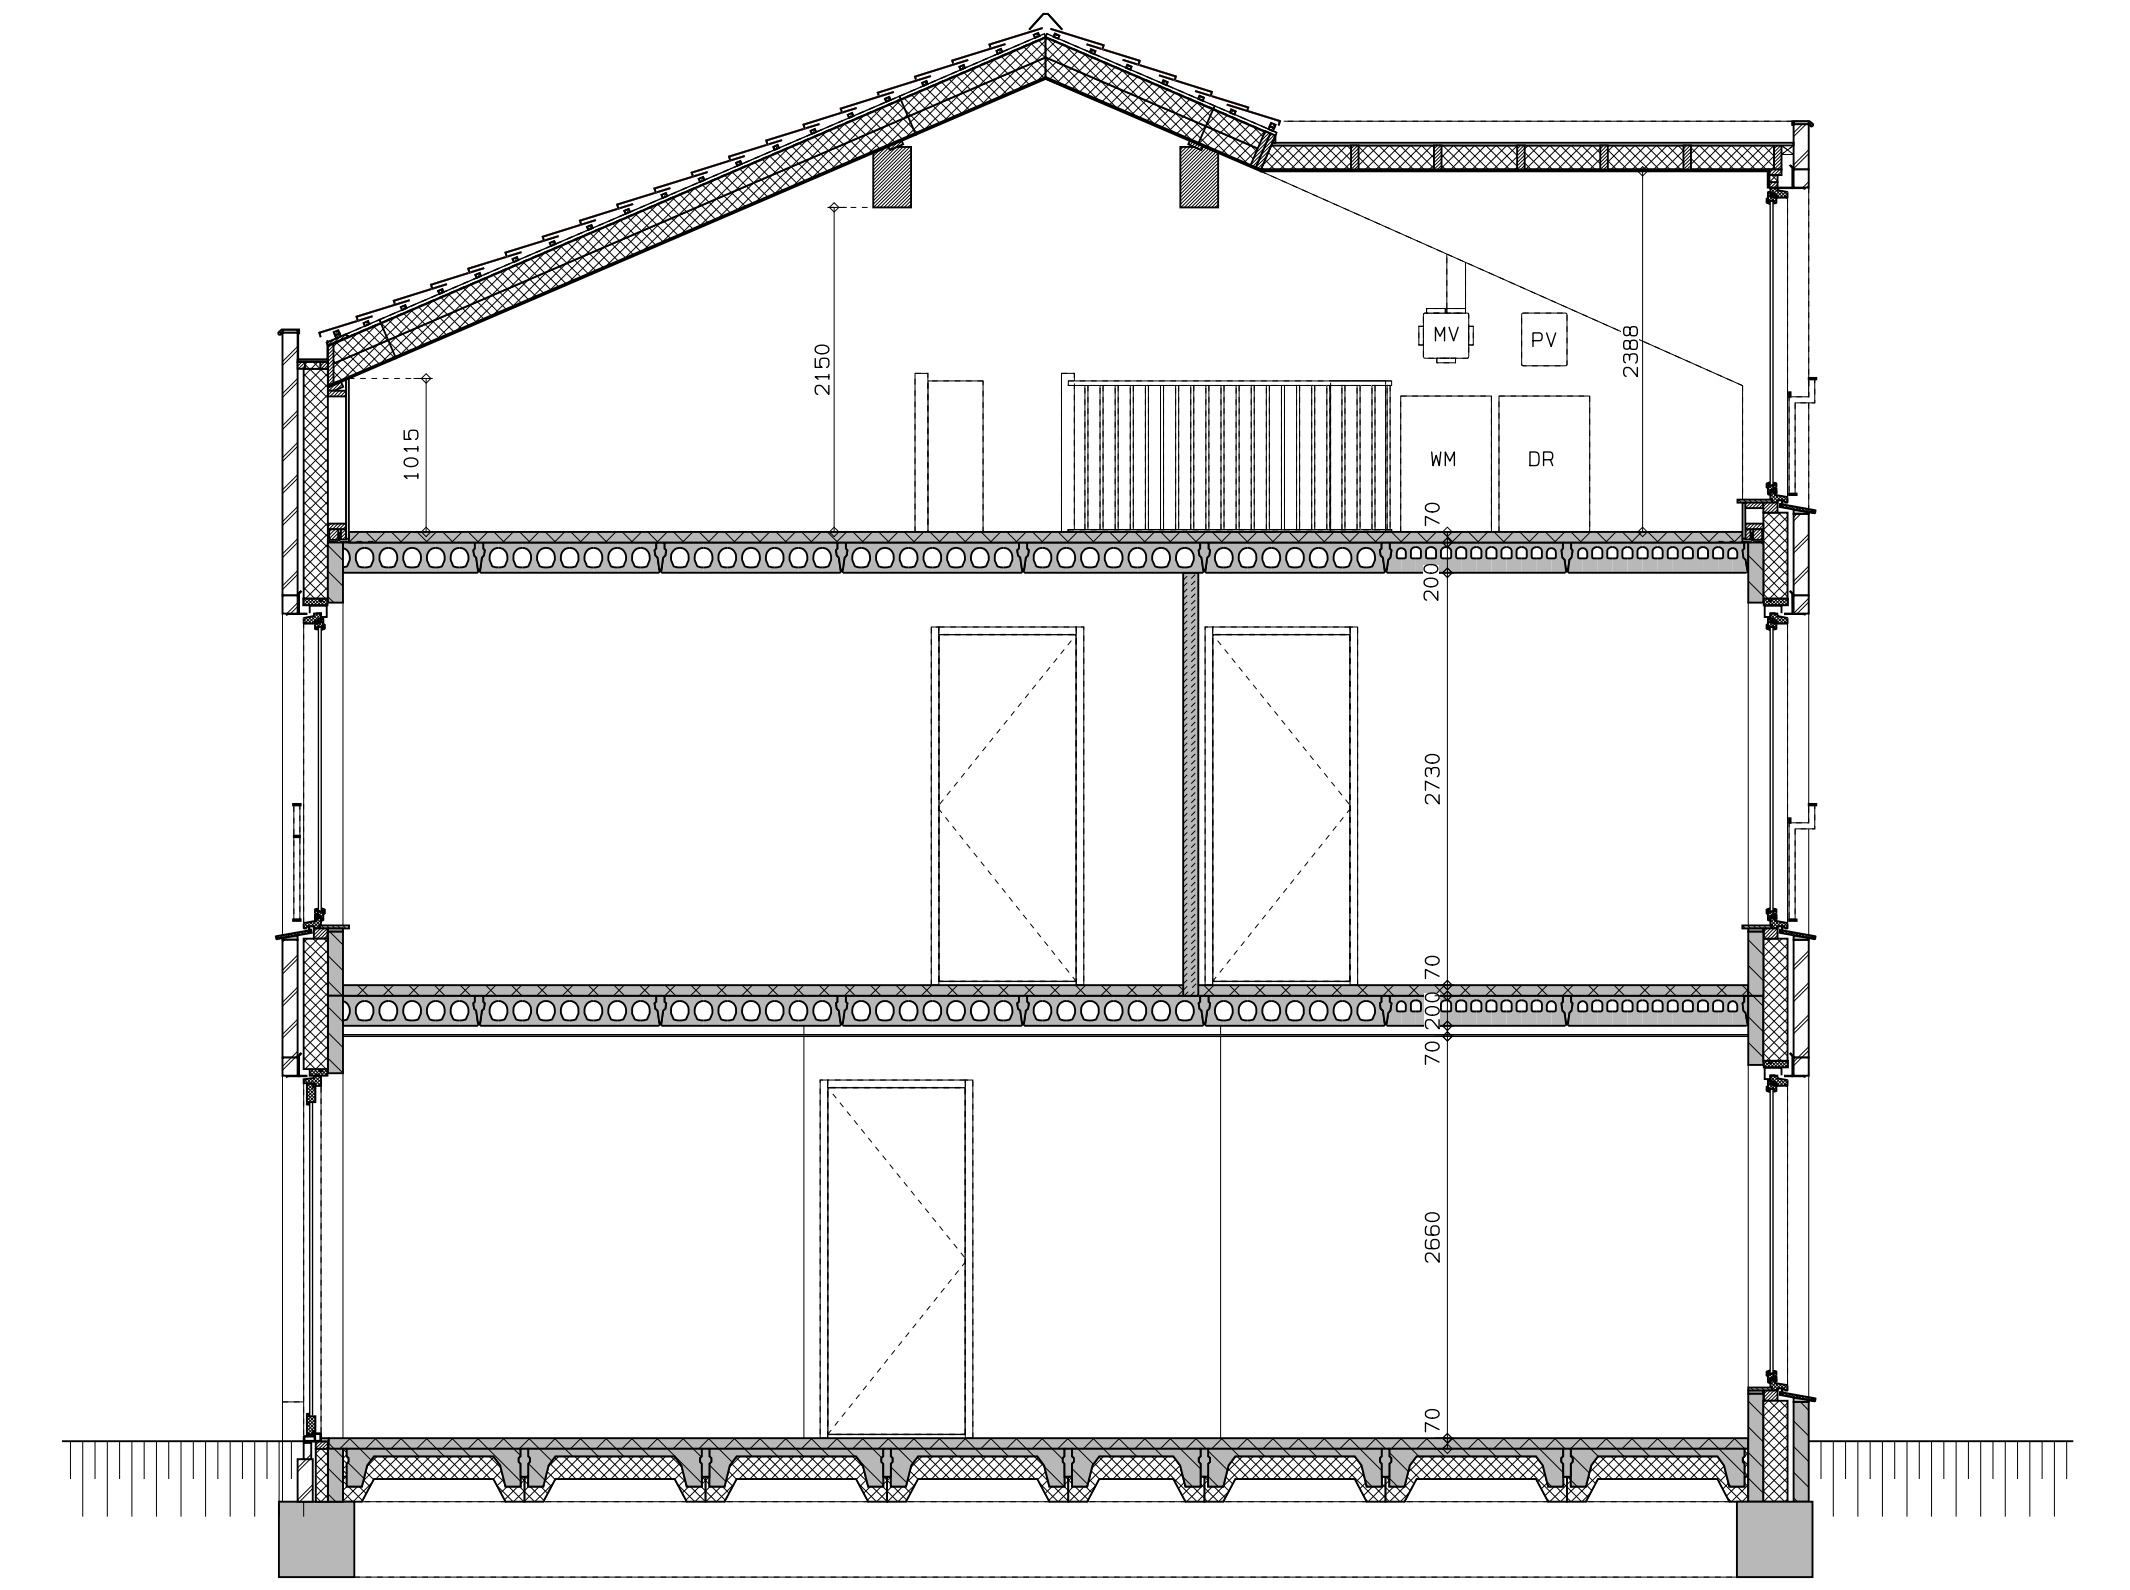

doorsnede

LEGENDA	
DR	opstelplaats wasdroger
☉	rookmelder
⊖	enkele wcd
⊖	schakelaar
⊖	wisselschakelaar
⊖	dubbele schakelaar
⊖	plafondlichtpunt
⊖	wandlichtpunt
⊖	wcd wasmachine
⊖	wcd droger
⊖	wcd elektrische radiator
⊖	wcd mech. ventilatie
⊖	ip wcd
⊖	aansluitpunt thermostaat (bedraad)
⊖	schakelaar mechan. ventilatie
⊖	wcd warmtepomp
⊖	loze leiding naar meterkast
⊖	aarding metalen delen
⊖	aansluitpunt PV-installatie
⊖	deurbel
⊖	buitenwandlichtpunt 2100+
⊖	radiator, elektrisch
⊖	verdelers vloerverwarming
⊖	verdelers vloerverwarming voorzien van omkasting
⊖	buitenkraan

LEGENDA METSELWERK	
metselewerk kleur: wit	gekroond metselewerk kleur: m008engr13
gekroond metselewerk kleur: licht	VENTILATIEROOSTERS
	V ventilatierooster boven kozijn
	SK rookkast boven kozijn