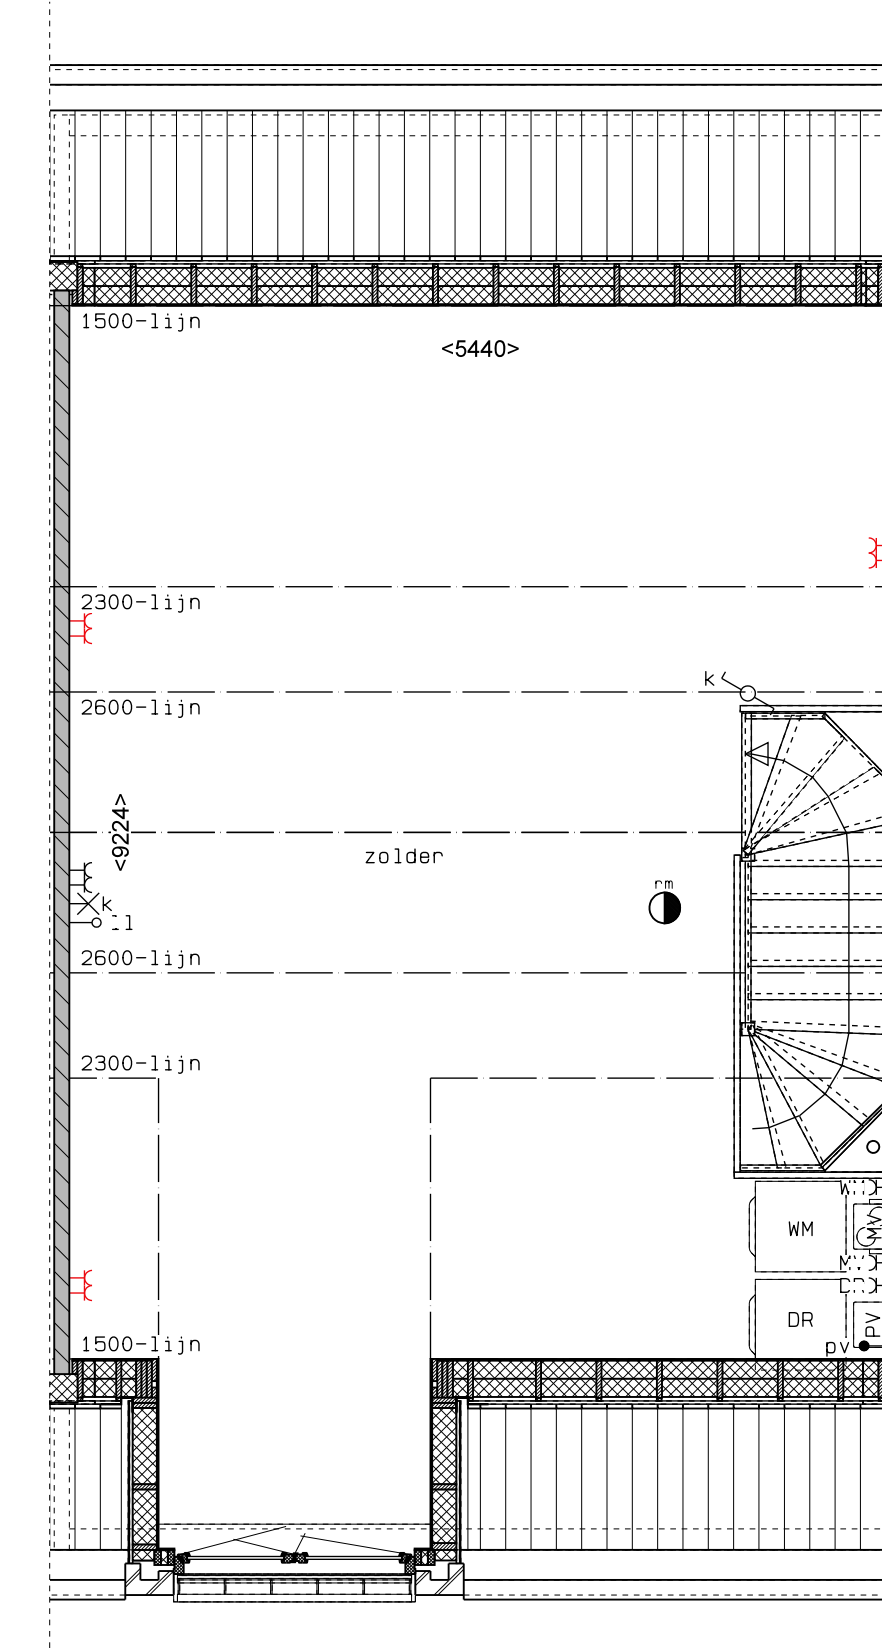

2e verdieping