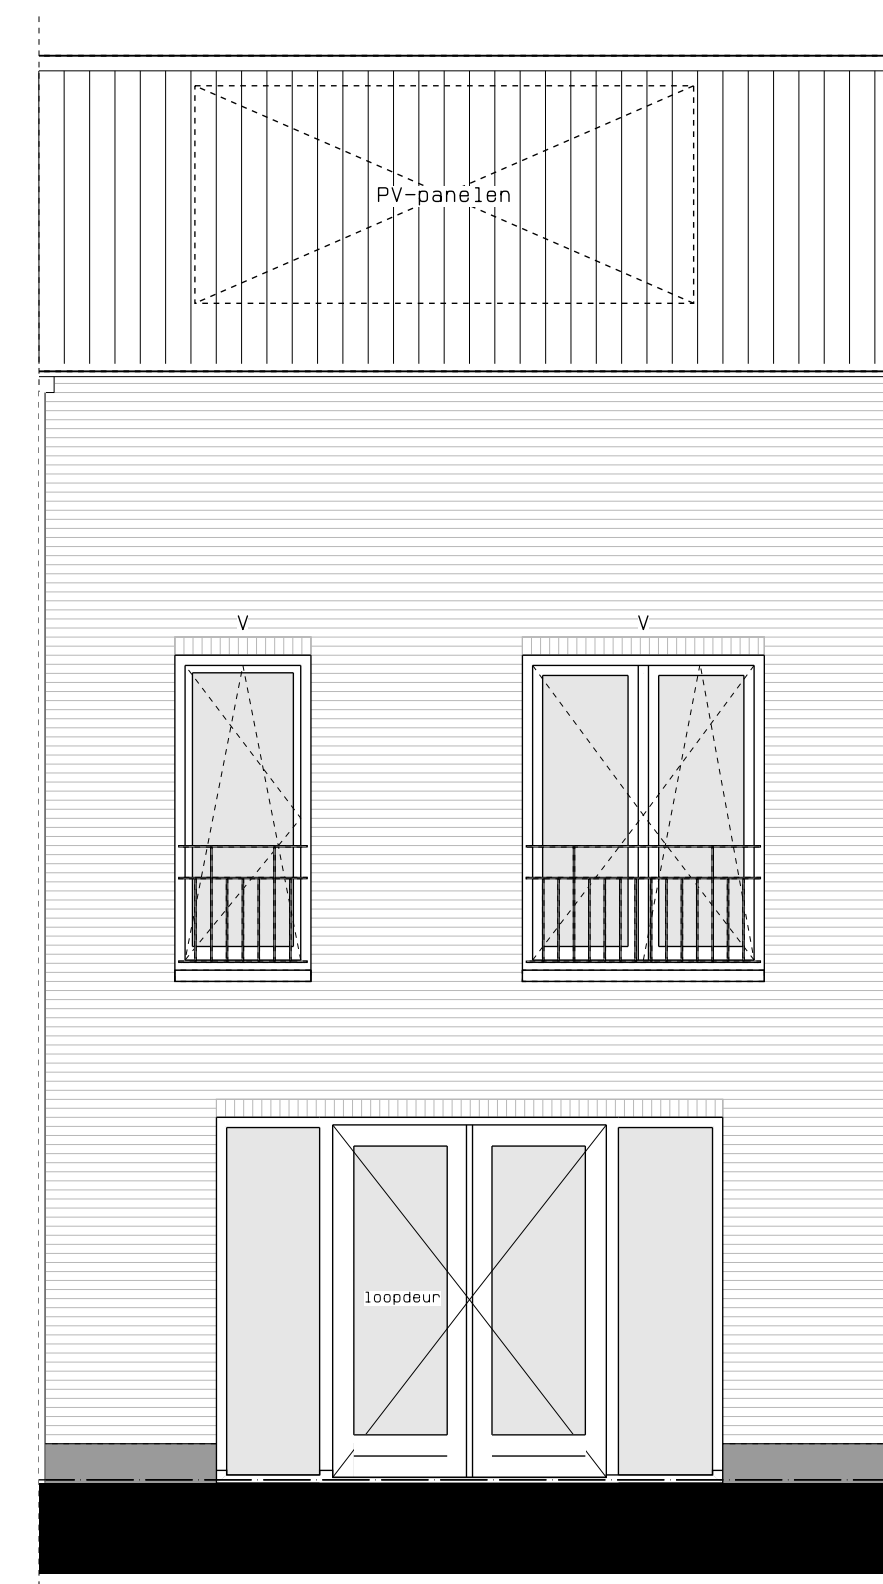

achteraanzicht