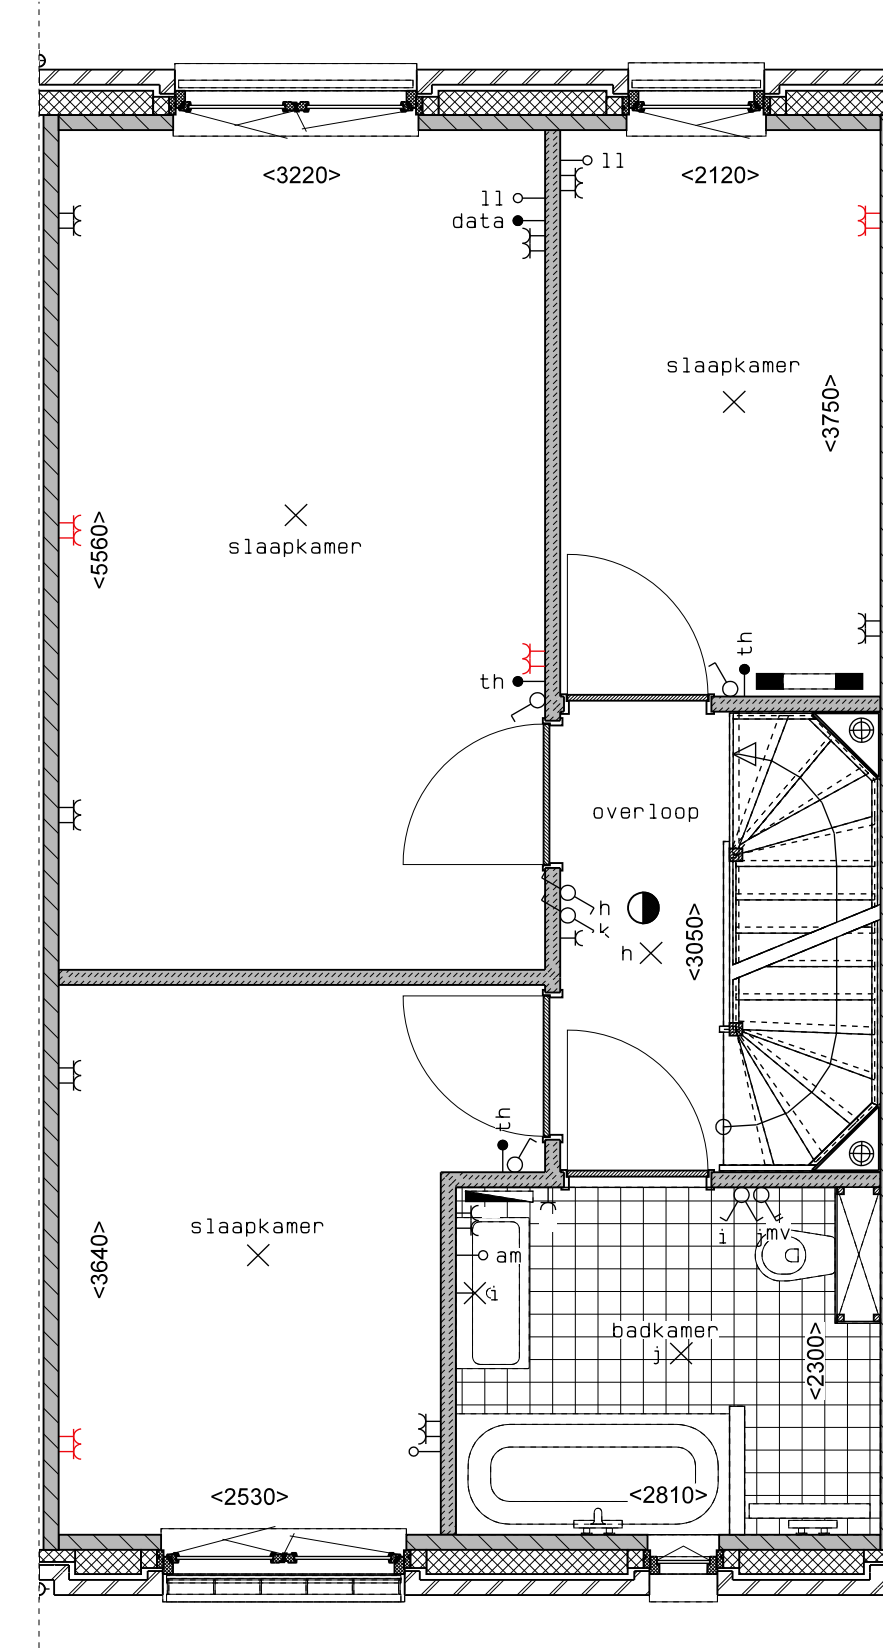

1e verdieping