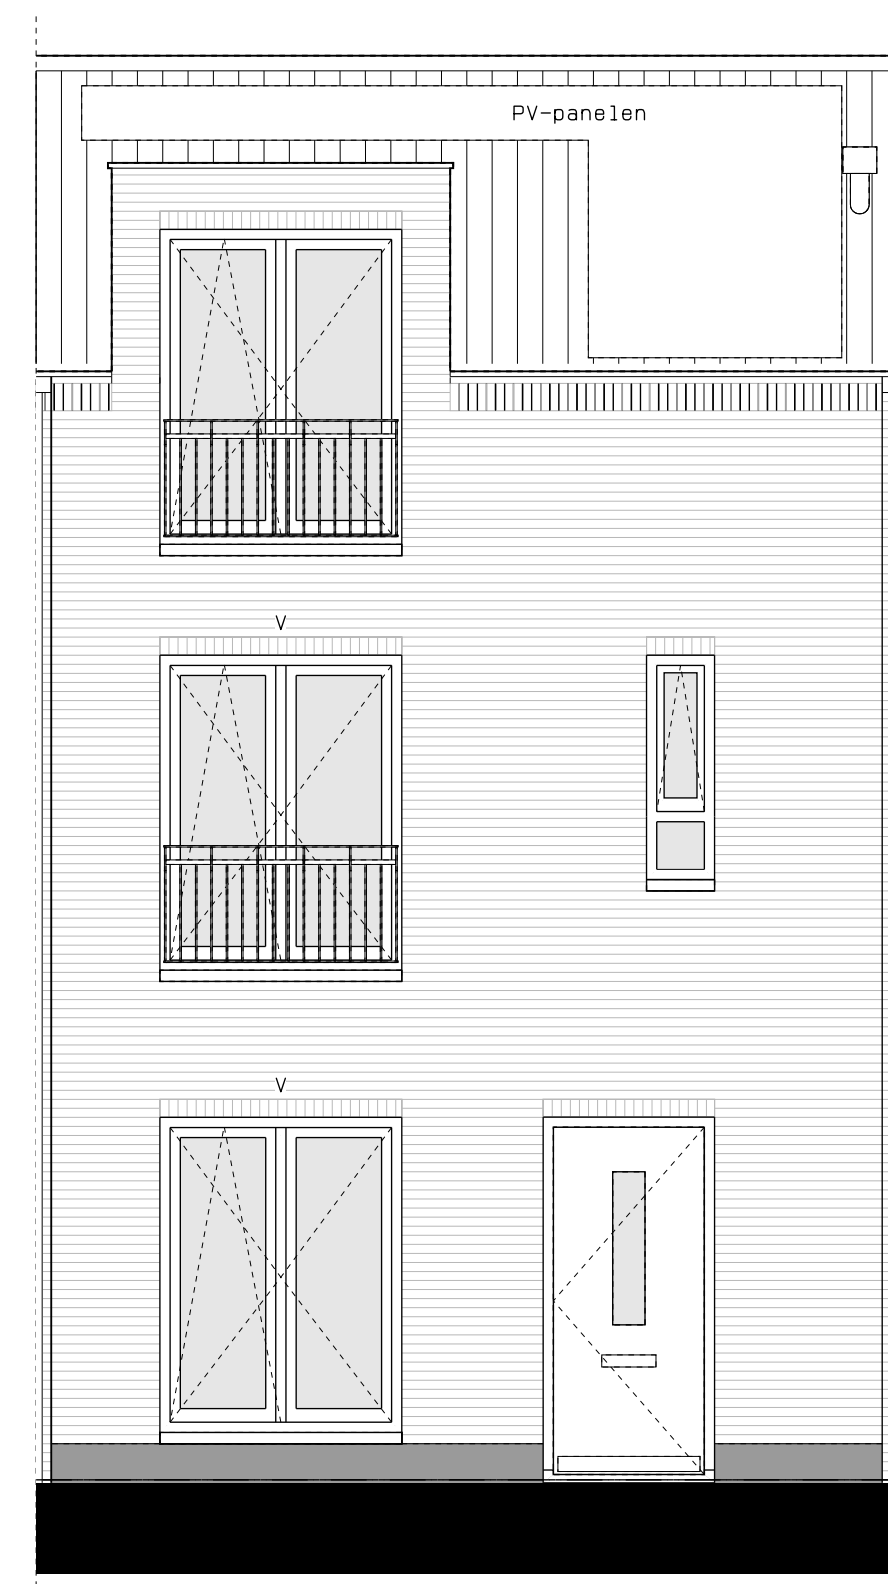

vooraanzicht