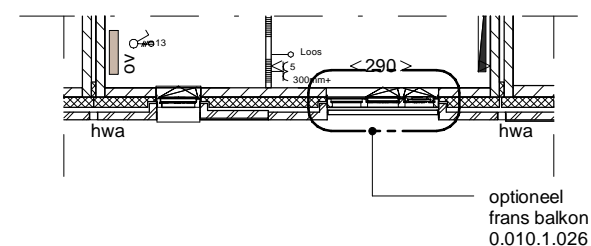

Plattegrond 2e

Frans balkon met lamellenhek bij bnr. 47
Deze optie komt ook voor bij bnr. 48,49,50