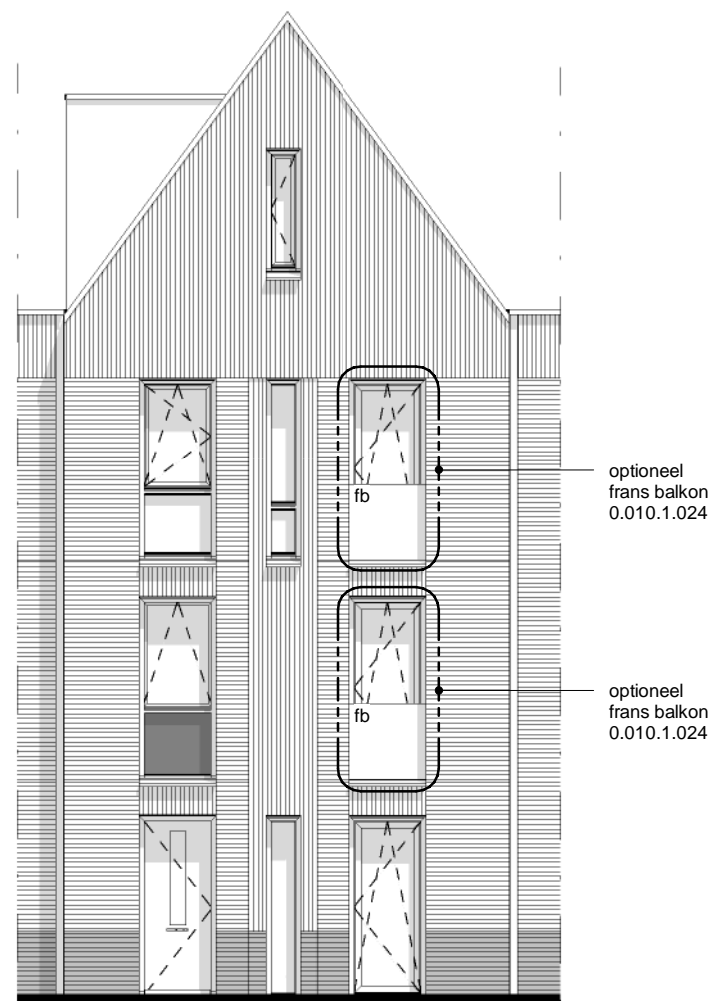

Voorgevel

Frans balkon met glashek bij bnr. 22
Deze optie komt ook voor bij bnr. 23

Voorgevel

Frans balkon met glashek bij bnr. 43
Deze optie komt ook voor bij bnr. 65

Voorgevel

Frans balkon met lamellenhek bij bnr. 47
Deze optie komt ook voor bij bnr. 48,49,50

Disclaimer

Voor de basiswoning zie de tekening van het betreffende bouwnummer. Ten allen tijde prevaleert de informatie op de bouwnummertekening boven deze tekening. Deze tekening heeft alleen tot doel om informatie te verstrekken over de optie.

Frans balkon met lamellenhek bij bnr. 47
Deze optie komt ook voor bij bnr. 48,49,50

Hof van Holland - vlek 3

onderwerp	optie 5 - frans balkon
projectnummer	NIJ920
tekeningnummer	005c
schaal	1:100
formaat	A3
datum	15-03-2021
wijziging	
wijzigingsdatum	