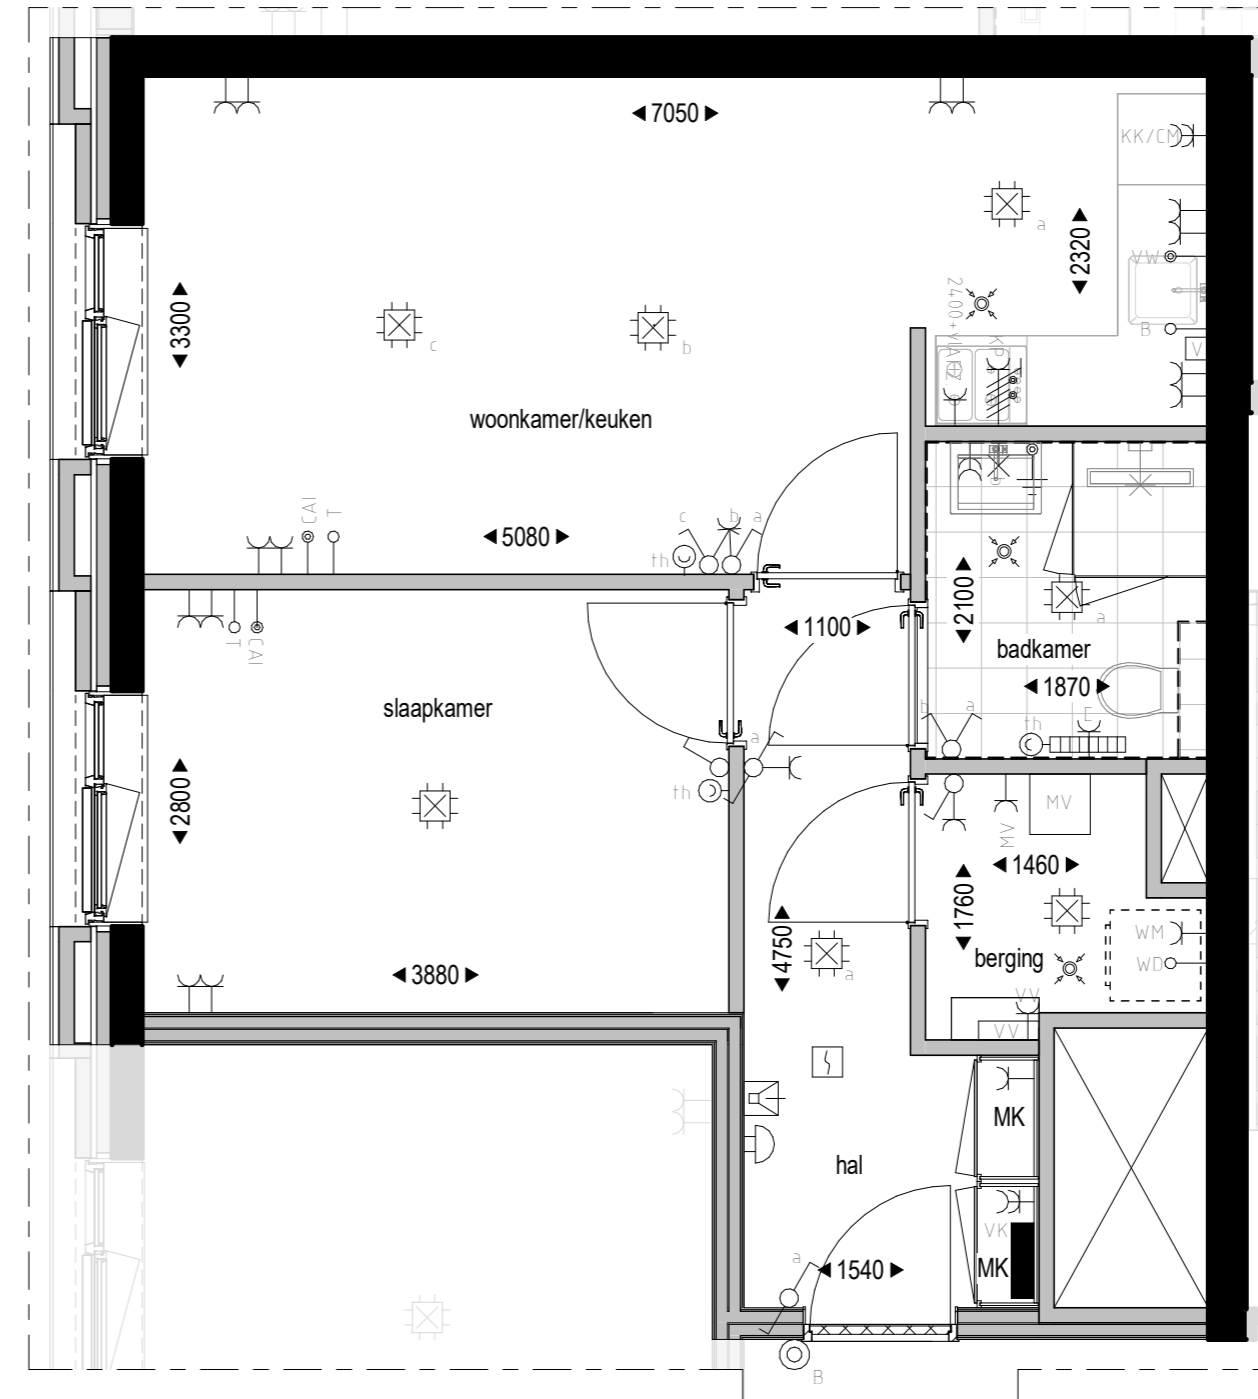

Noordgevel  
1 : 100

Westgevel  
1 : 100

Plattegrond  
1 : 50

Type :  
T4a

Appartement :

bouwnummer :	verdieping :
13	verdieping 2
22	verdieping 3
32	verdieping 4
37	verdieping 5

Appartement getekend :

bouwnummer :	verdieping :
13	verdieping 2

Orientatie :