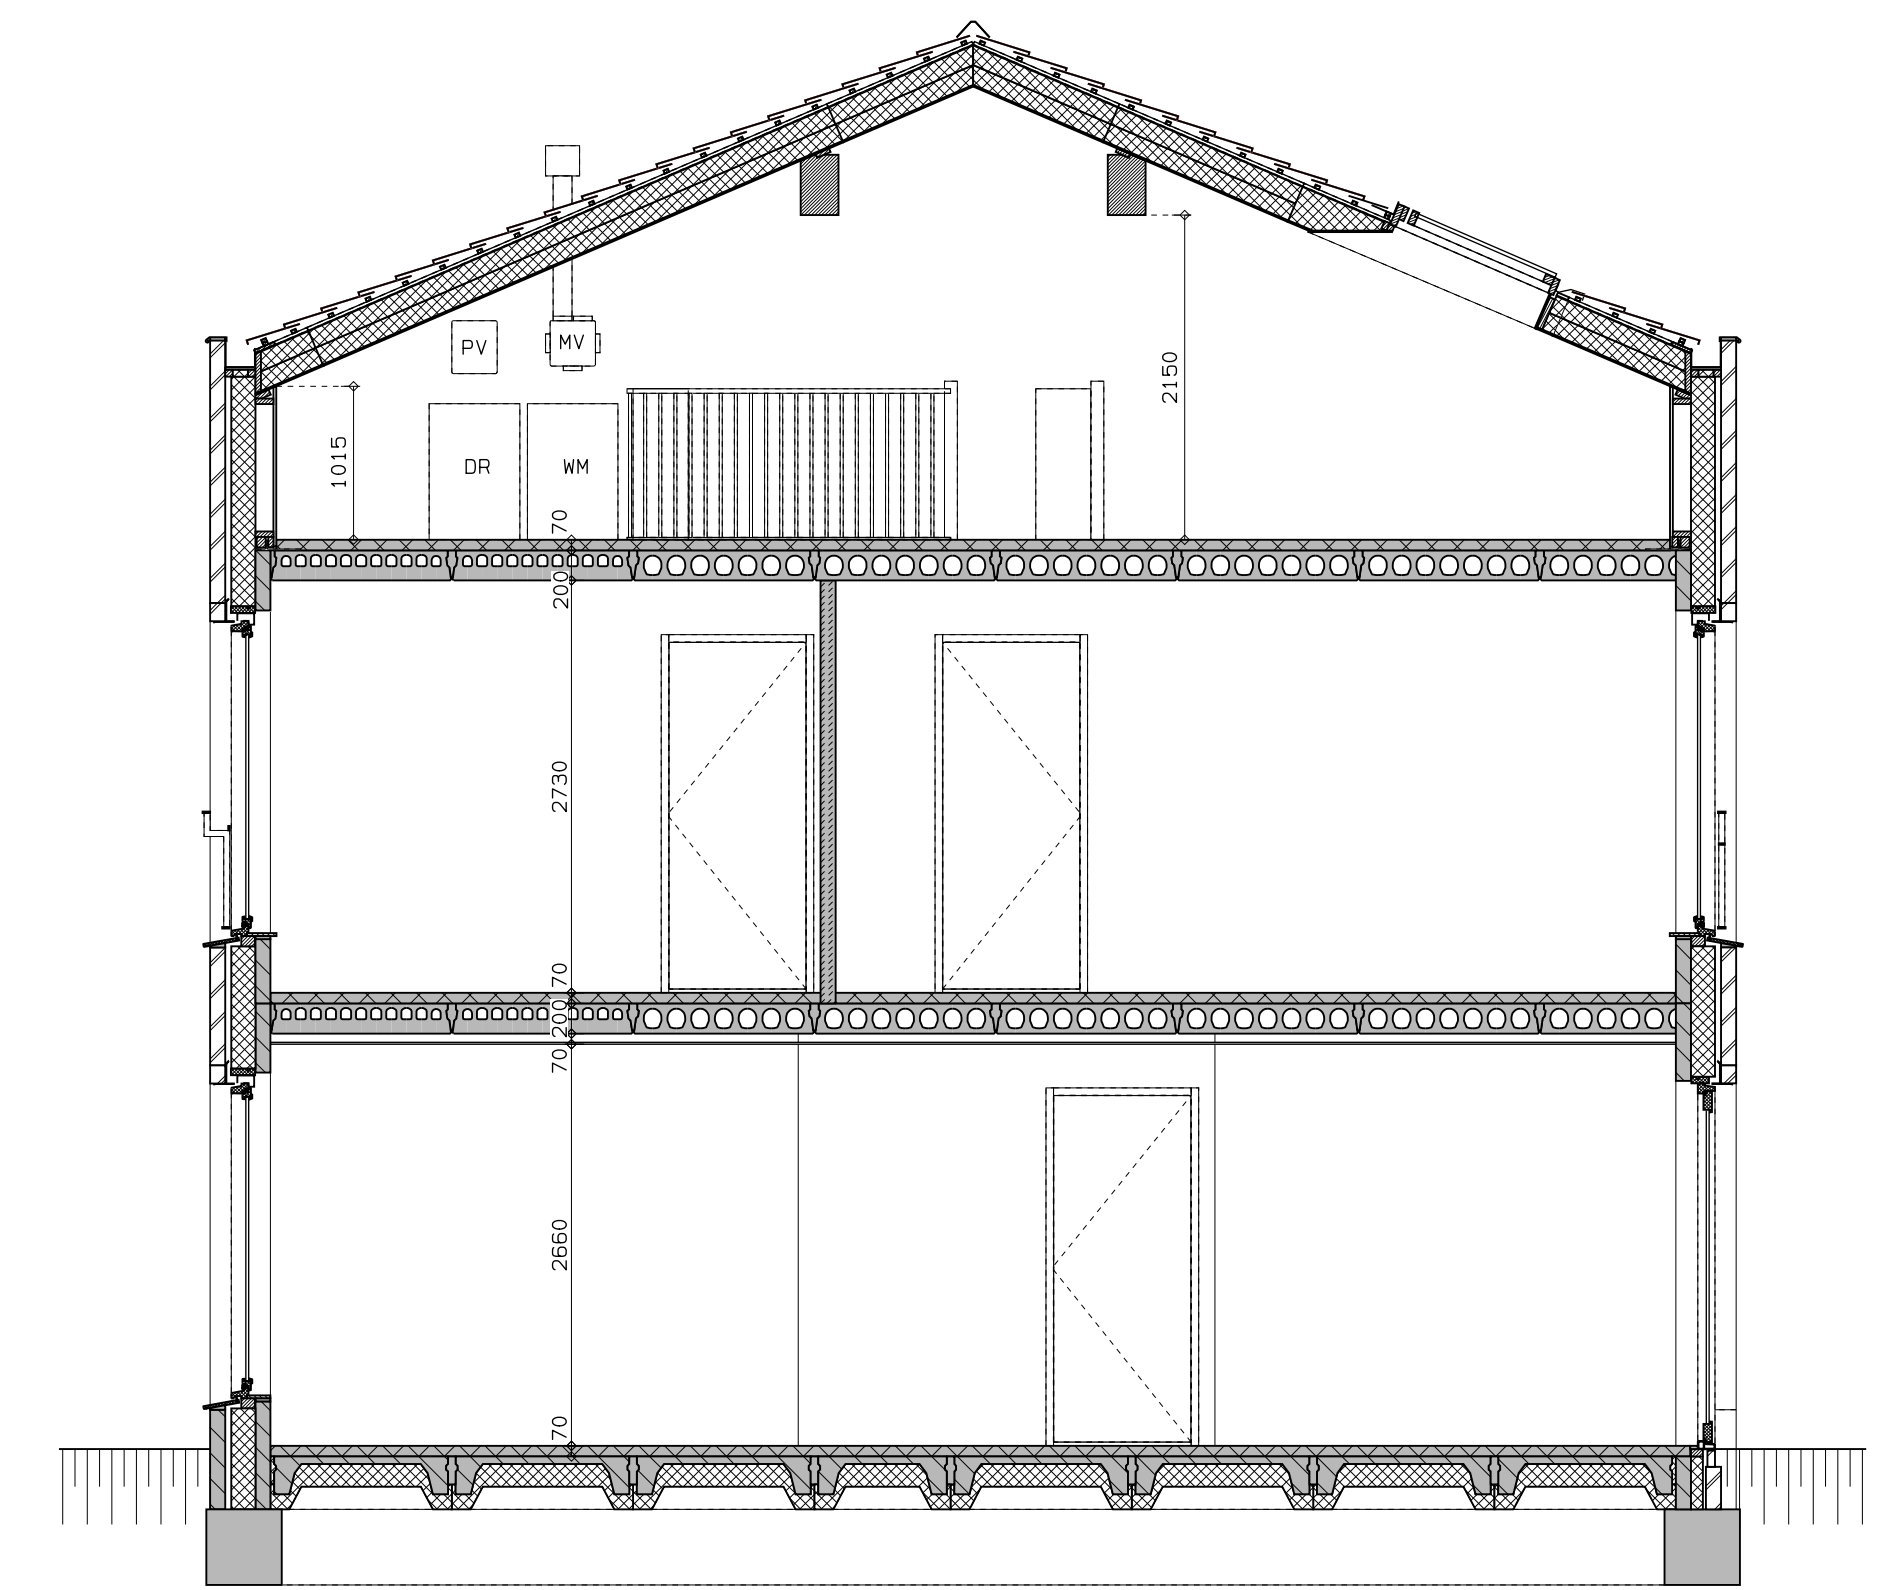

doorsnede

LEGENDA	
	gevelmetselwerk, lagenmaat 60mm
	prefab beton scheidingwand
	gasbeton
	holle scheidingwand
	isolatie
	meterkast
	opstelplaats combiwarmtepomp
	opstelplaats unit mechanische ventilatie
	opstelplaats PV-omvormer
	opstelplaats wasmachine
	DR
	opsteplaats wasdroger
	rookmelder
	enkele wcd
	schakelaar
	wissel-schakelaar
	dubbele schakelaar
	plafondlichtpunt
	wandlichtpunt
	wcd wasmachine
	wcd droger
	wcd elektrische radiator
	wcd mech. ventilatie
	1D wcd
	aansluitpunt thermostaat (bedraad)
	schakelaar mechan. ventilatie
	wcd warmtepomp
	loze leiding naar meterkast
	aarding metalen delen
	aansluitpunt PV-installatie
	deurbel
	deurbel-schakelaar 1500+
	buitenwandlichtpunt 2100+
	radiator, elektrisch
	verdelers vloerverwarming
	verdelers vloerverwarming
	voorzien van omkasting
	buitenkraan

LEGENDA METSELWERK	
	metselwerk kleur: wit
	gekeind metselwerk kleur: middegruis
	gekeind metselwerk kleur: licht
VENTILATIEROOSTERS	
	V ventilatierooster boven kozijn
	SK quast boven kozijn