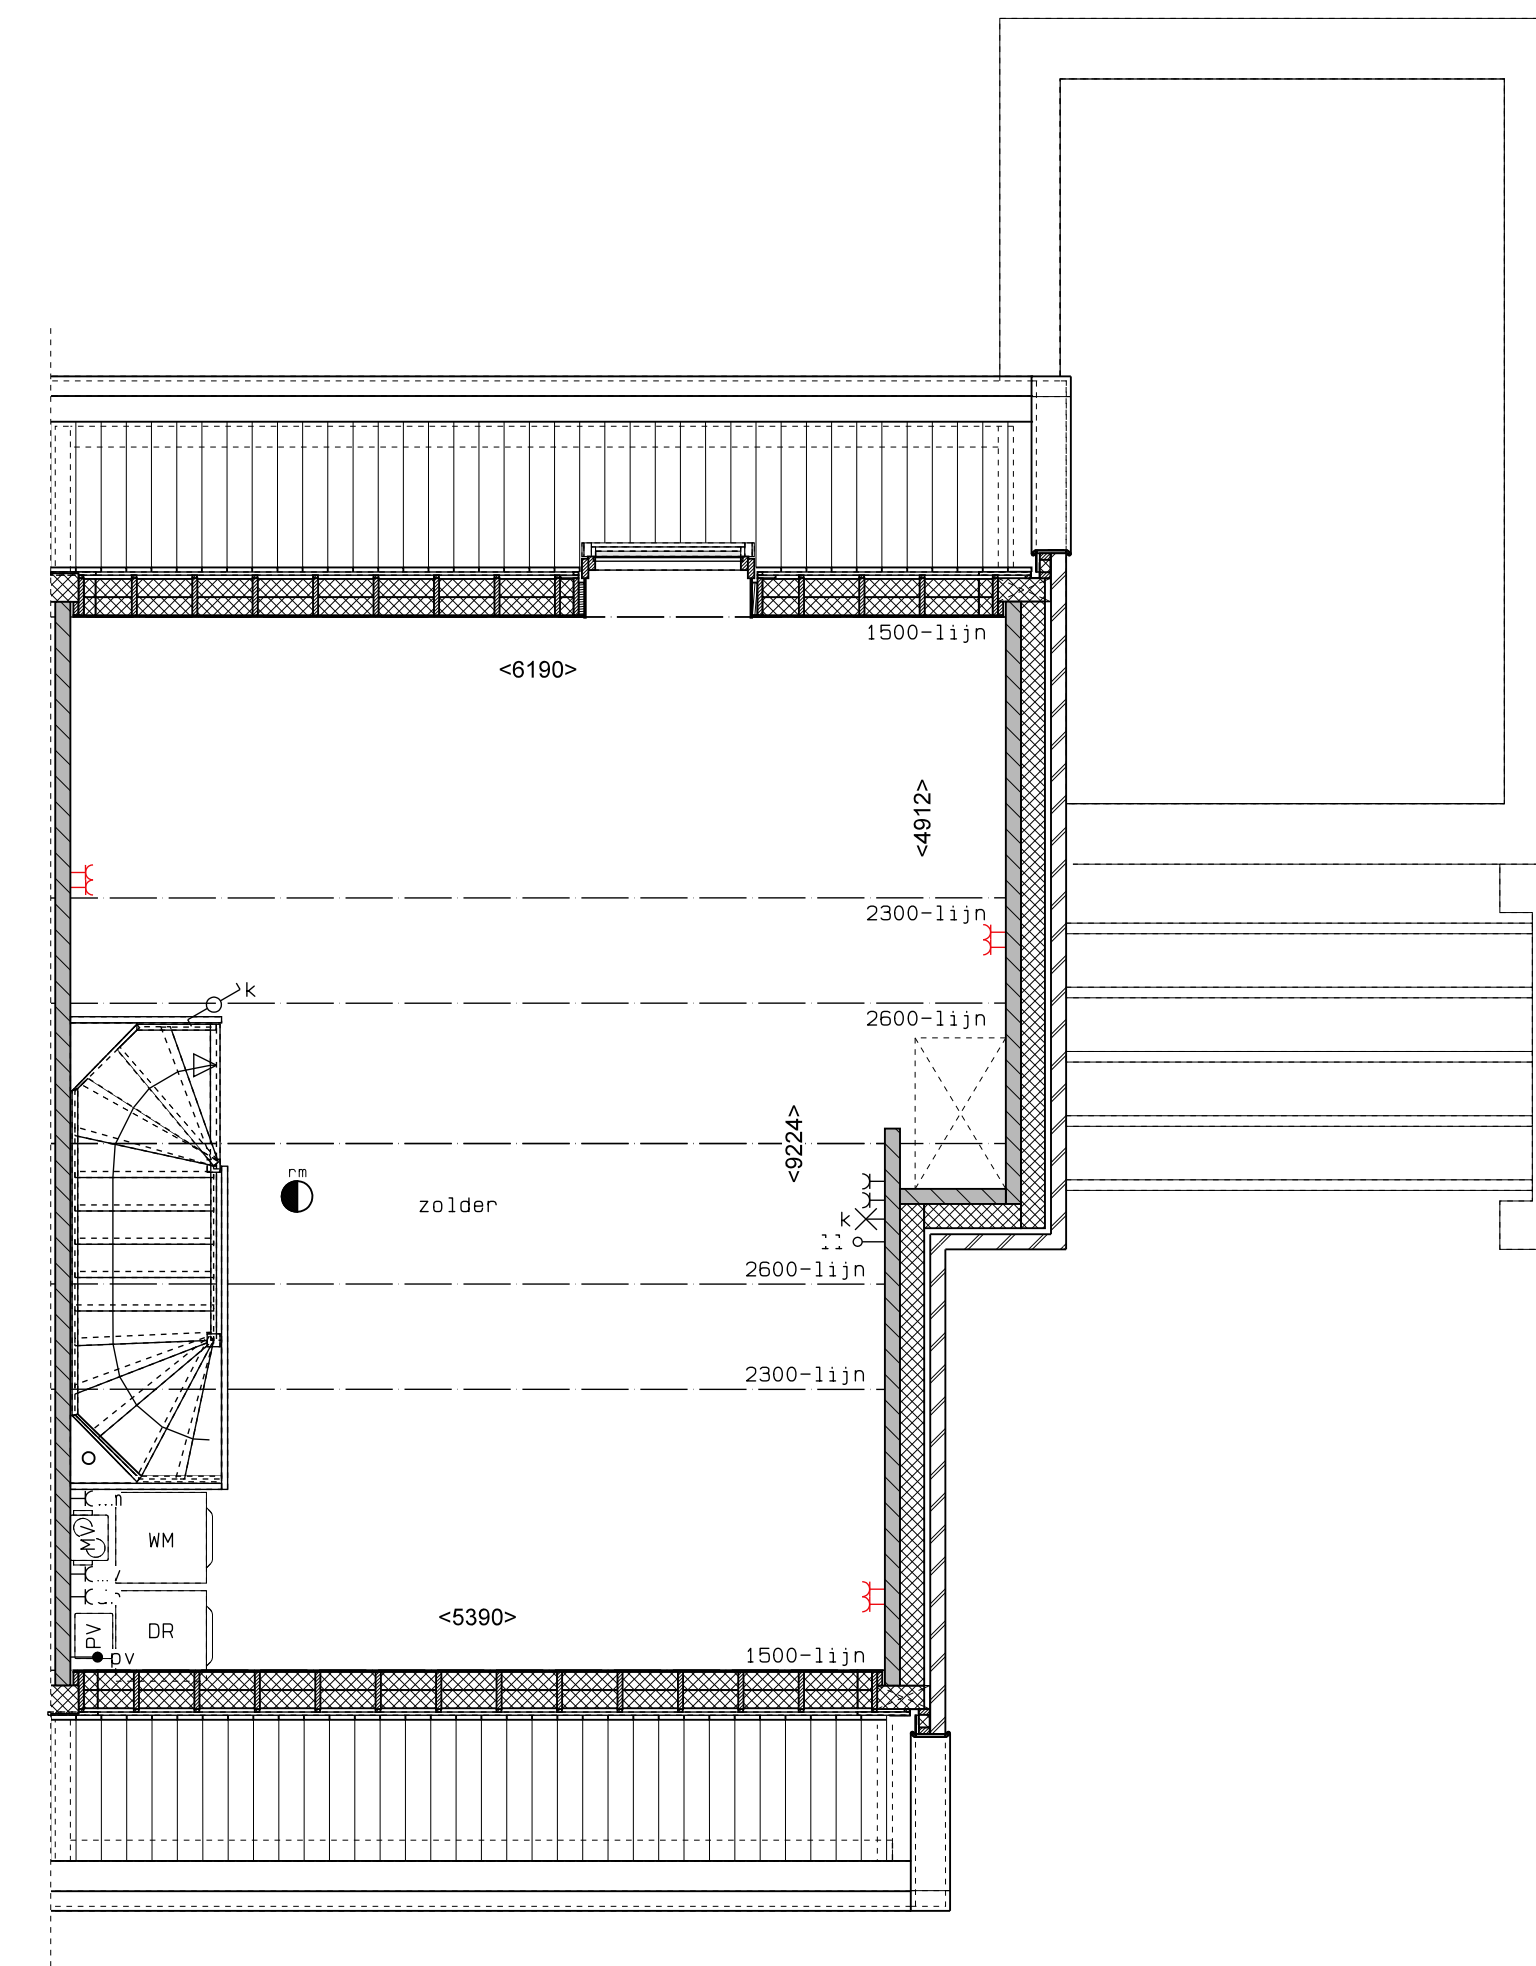

2e verdieping