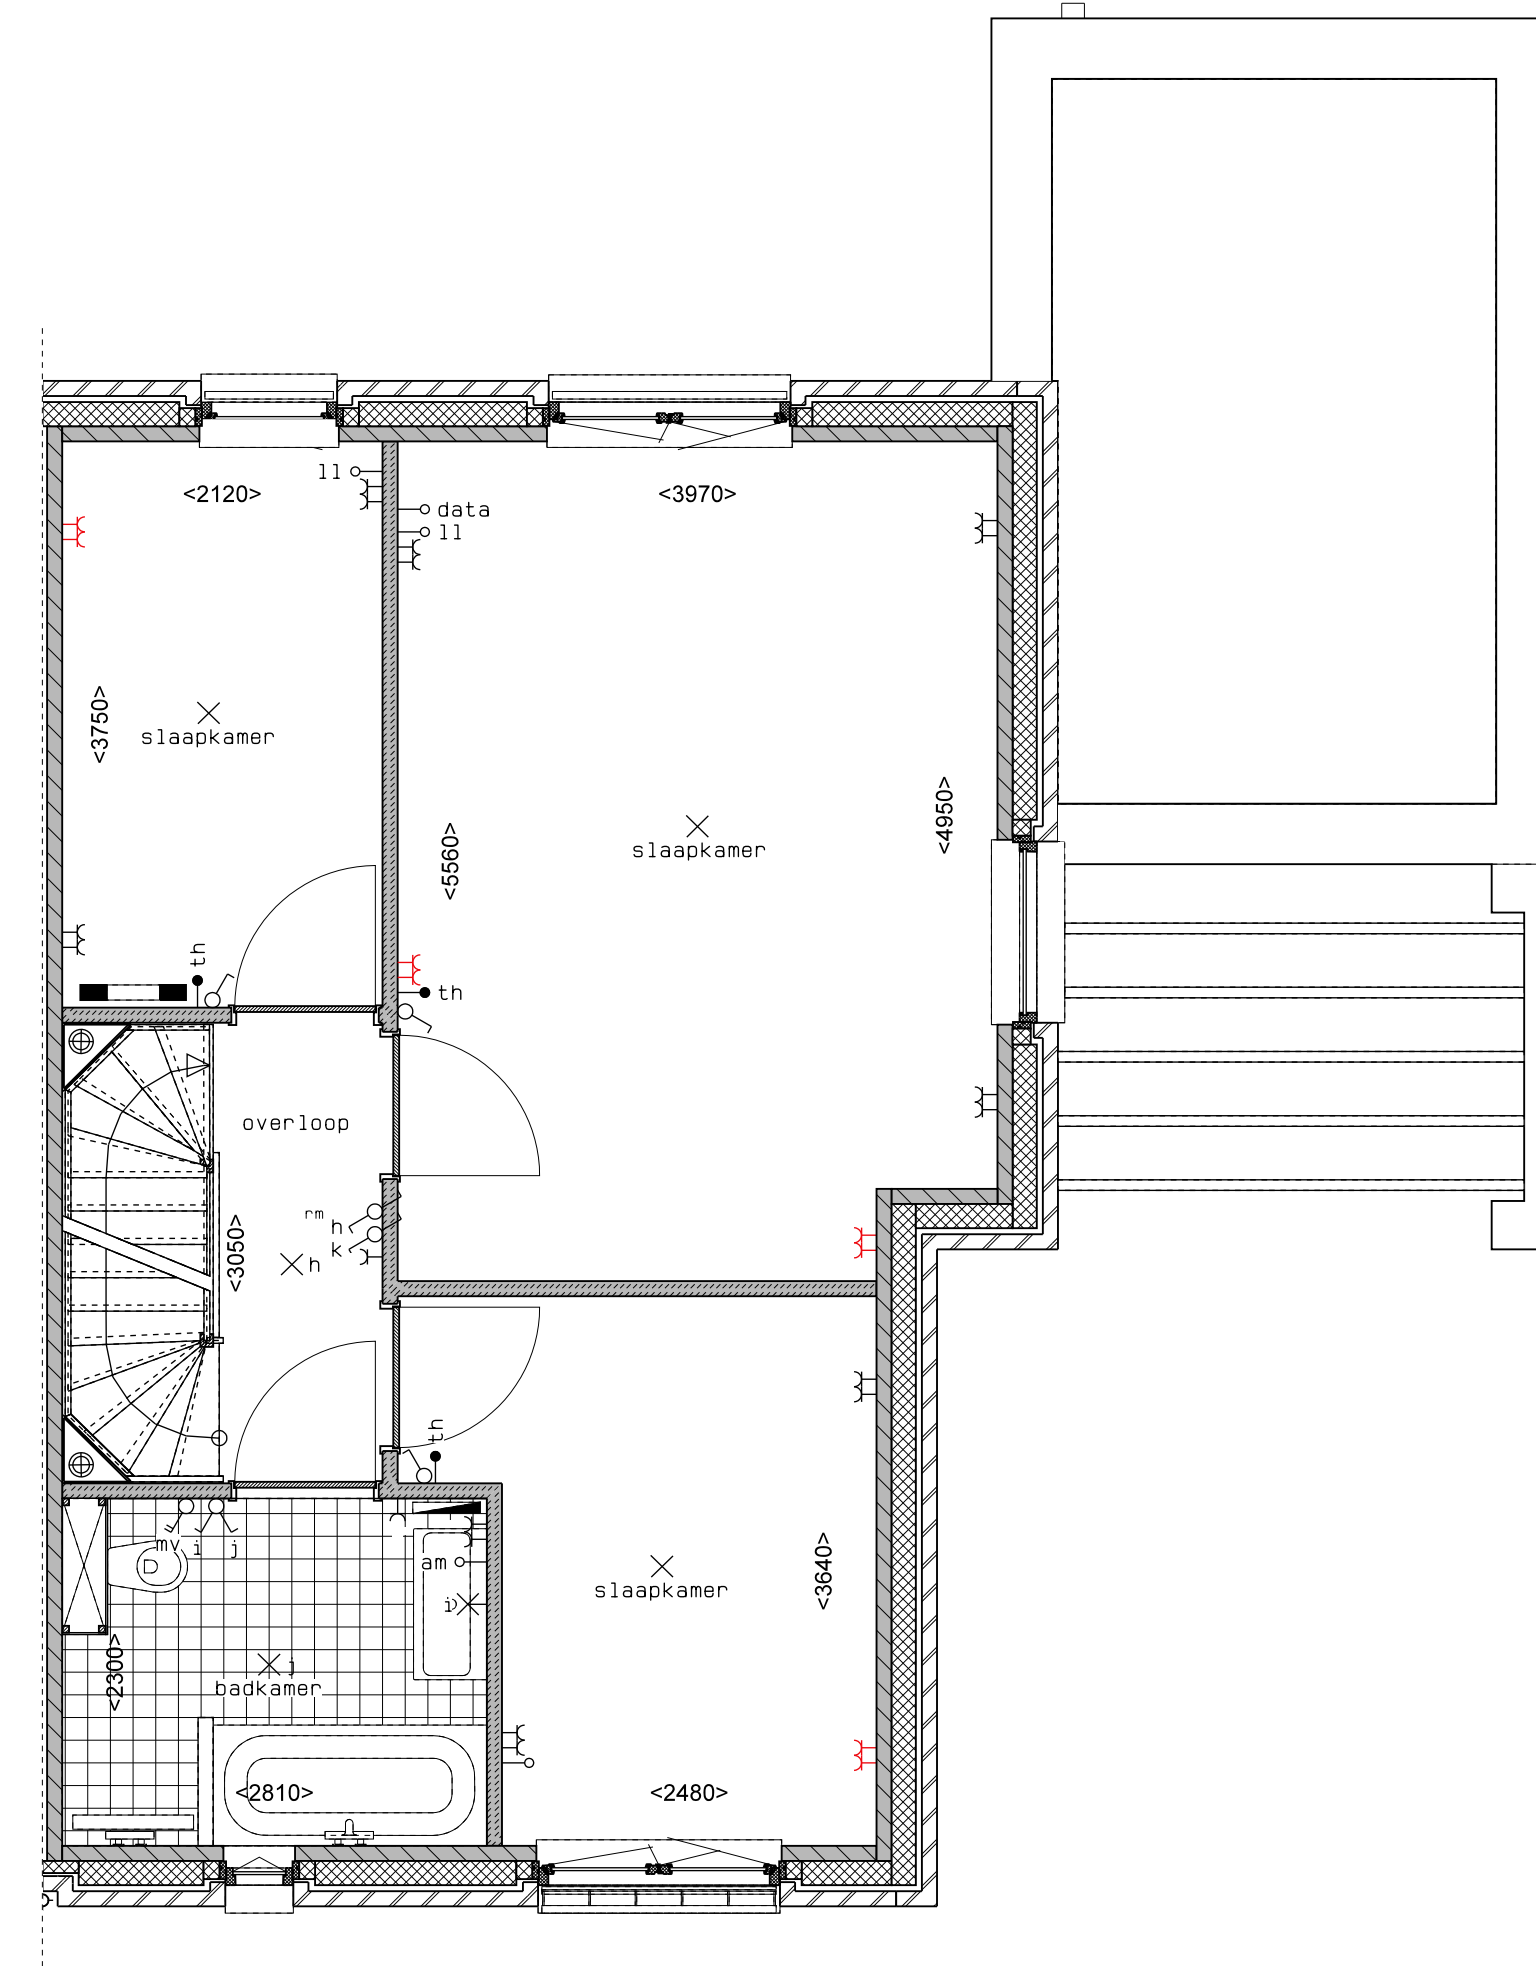

1e verdieping