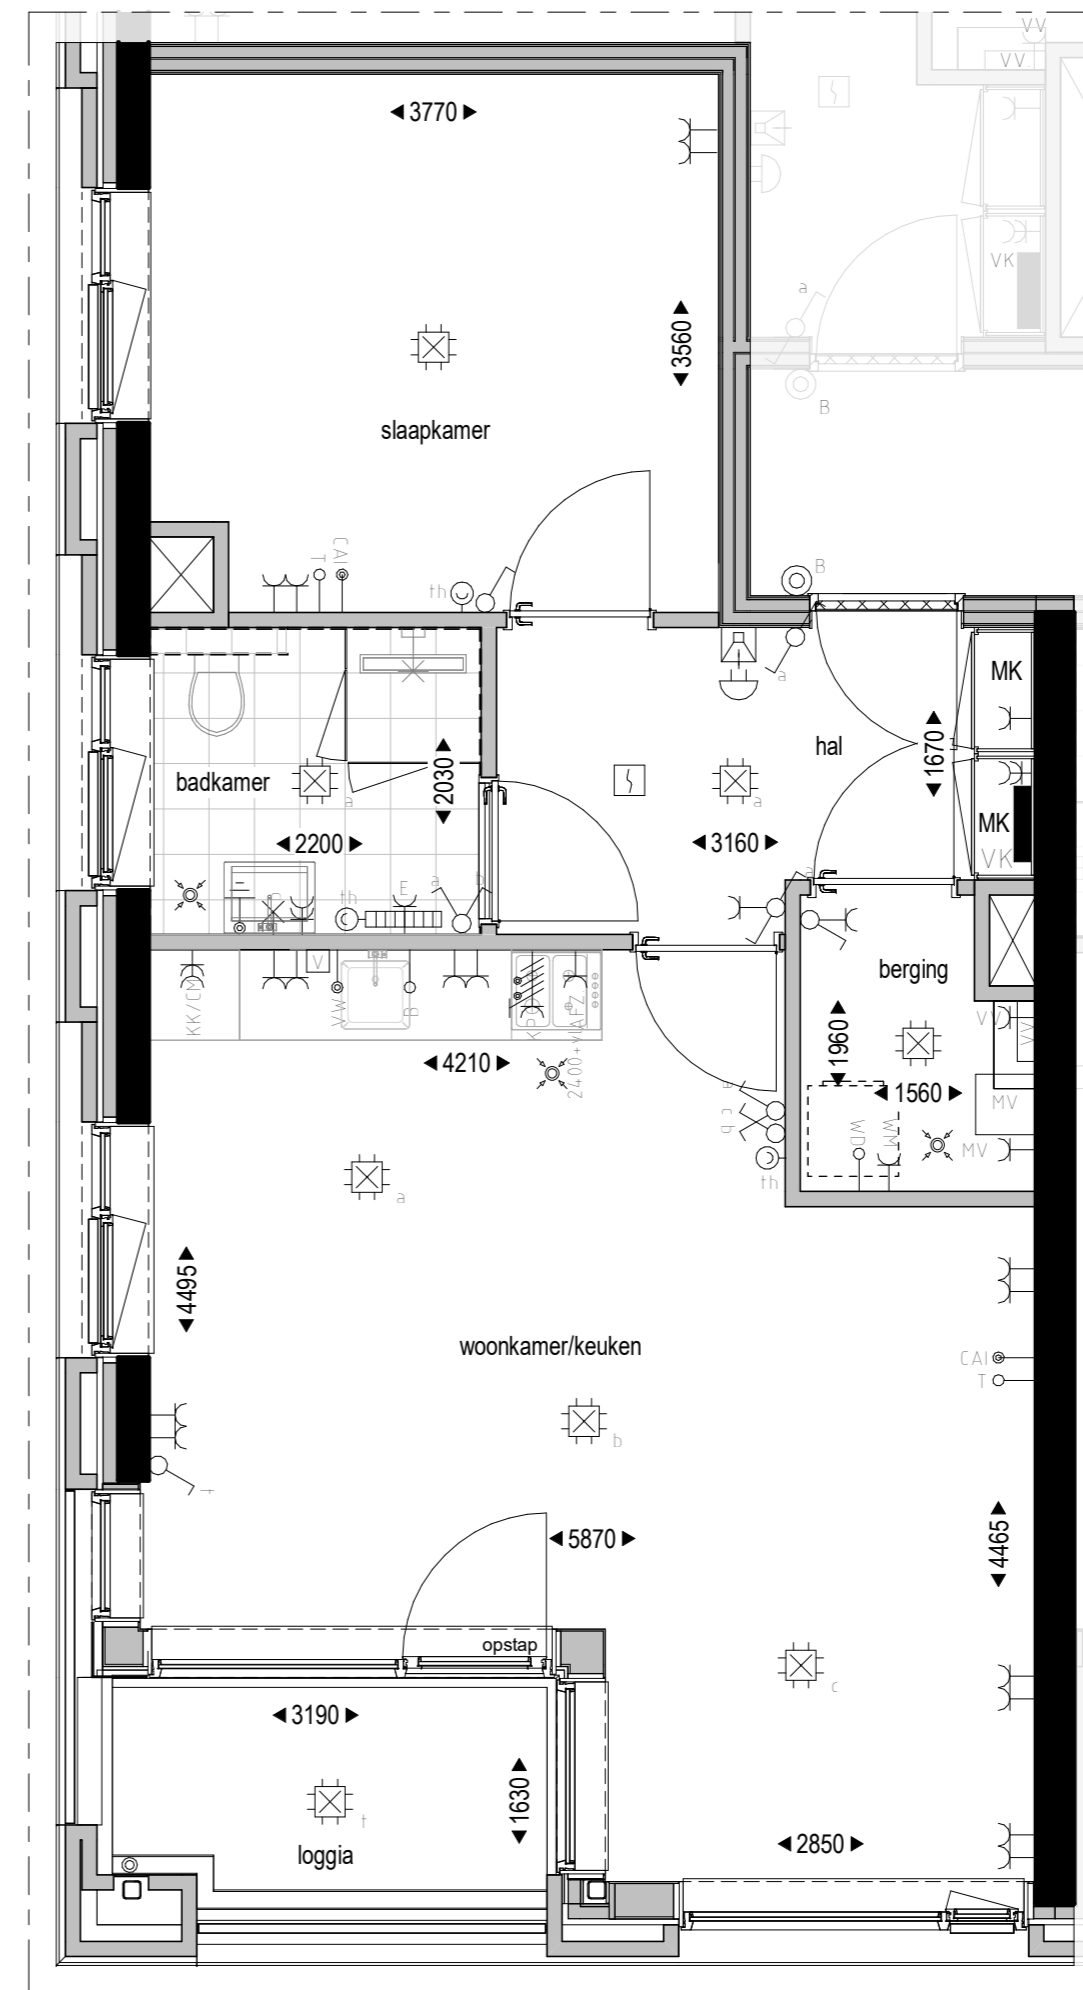

Zuidgevel  
1 : 100

Westgevel  
1 : 100

Type T3a  
bouwnummer: 36  
verdieping: 5

Type T3a  
bouwnummer: 31  
verdieping: 4

Type T3a  
bouwnummer: 21  
verdieping: 3

Type T3a  
bouwnummer: 12  
verdieping: 2

Plattegrond  
1 : 50

Type :  
T3a

Appartement :

bouwnummer :	verdieping :
12	verdieping 2
21	verdieping 3
31	verdieping 4
36	verdieping 5

Appartement getekend :

bouwnummer :	verdieping :
12	verdieping 2

Orientatie :