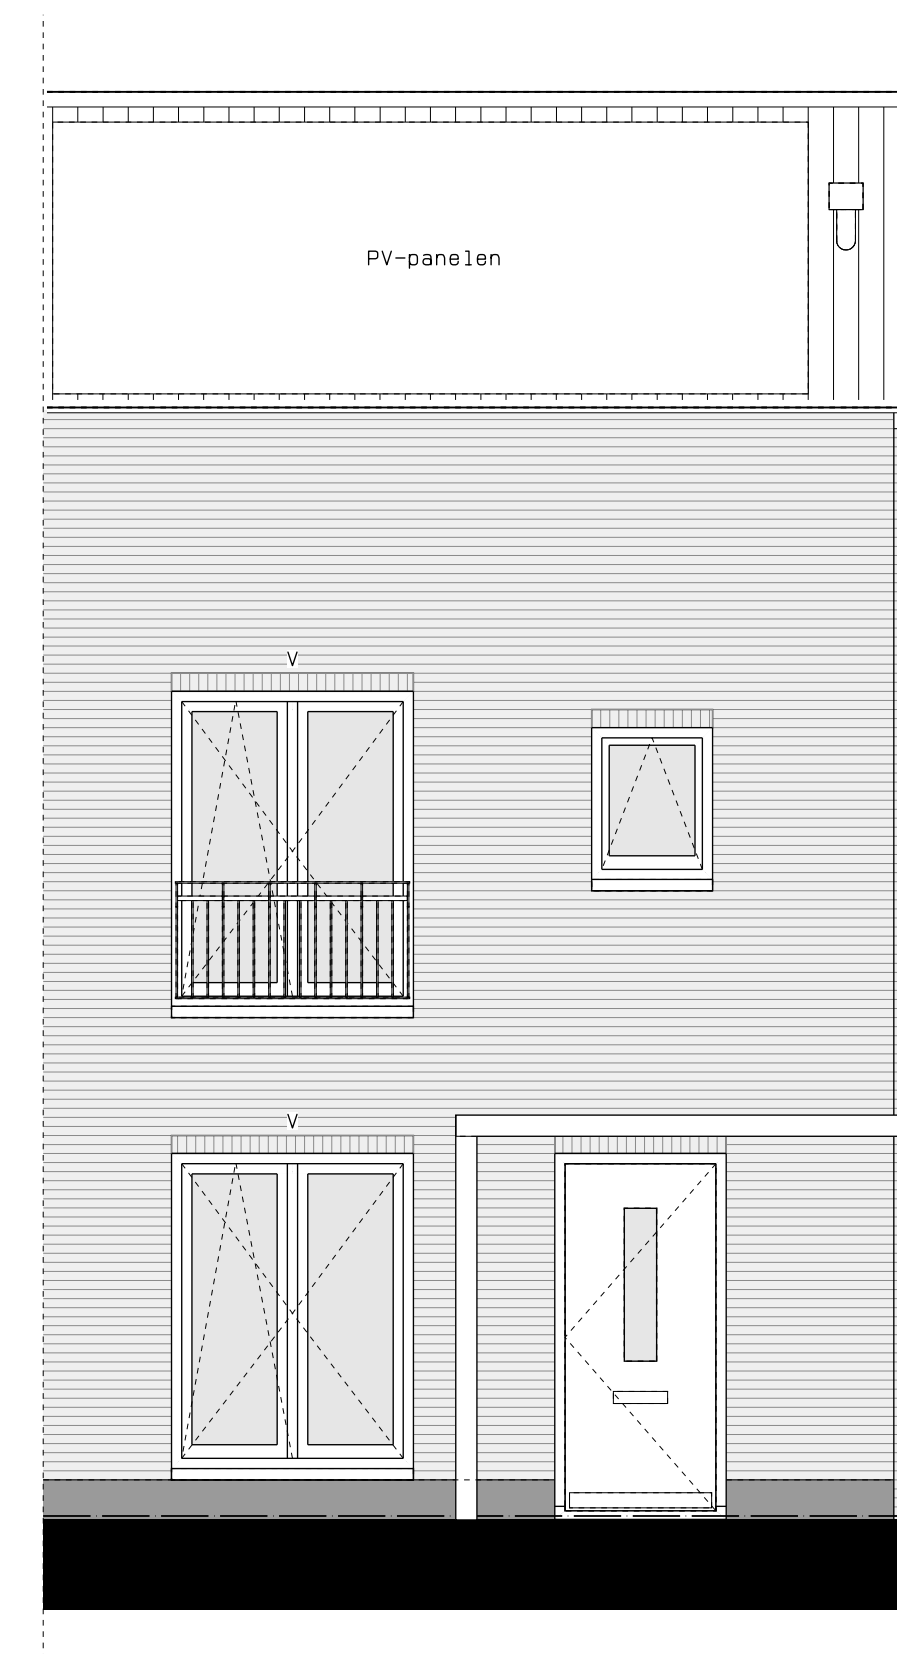

LEGENDA	
	geventmetselwerk, lagenmaat 60mm
	prefab beton scheidingswand
	gasbeton
	holle scheidingswand
	isolatie
	meterkast
	opstelplaats combiwarmtepomp
	opstelplaats unit mechanische ventilatie
	opstelplaats PV-omvormer
	opstelplaats wasmachine
	opstelplaats wasdroger
	rookmeider
	enkele wcd
	schakelaar
	wisselschakelaar
	dubbele schakelaar
	plafondlichtpunt
	wandlichtpunt
	wcd wasmachine
	wcd droger
	wcd elektrische radiator
	wcd mech. ventilatie
	ip wcd
	aansluitpunt thermostaat (bedraad)
	schakelaar mechan. ventilatie
	wcd warmtepomp
	loze leiding naar meterkast
	aarding metalen delen
	aansluitpunt PV-installatie
	deurbel
	aansluitpunt PV-installatie
	deurbel
	buitenwandlichtpunt 2100+
	radiator elektrisch
	verdeler vloerverwarming
	verdeler vloerverwarming
	voorzien van omkasting
	buitenkraan

LEGENDA METSELWERK	
	metselwerk kleur: wit
	gekleurd metselwerk kleur: middengrijze
	gekleurd metselwerk kleur: licht
VENTILATIEROOSTERS	
	ventilatierooster boven kozijn
	bukkast boven kozijn

voorgevel

hp architecten **AUGUSTUS** hurks

	AUGUSTUS EINDHOVEN	NOO	DMT, 01-04-2019
	BLOK 8	17061	
	KAVEL 43		
	VERKOOPTEKENING	1:50/A0	VK-87