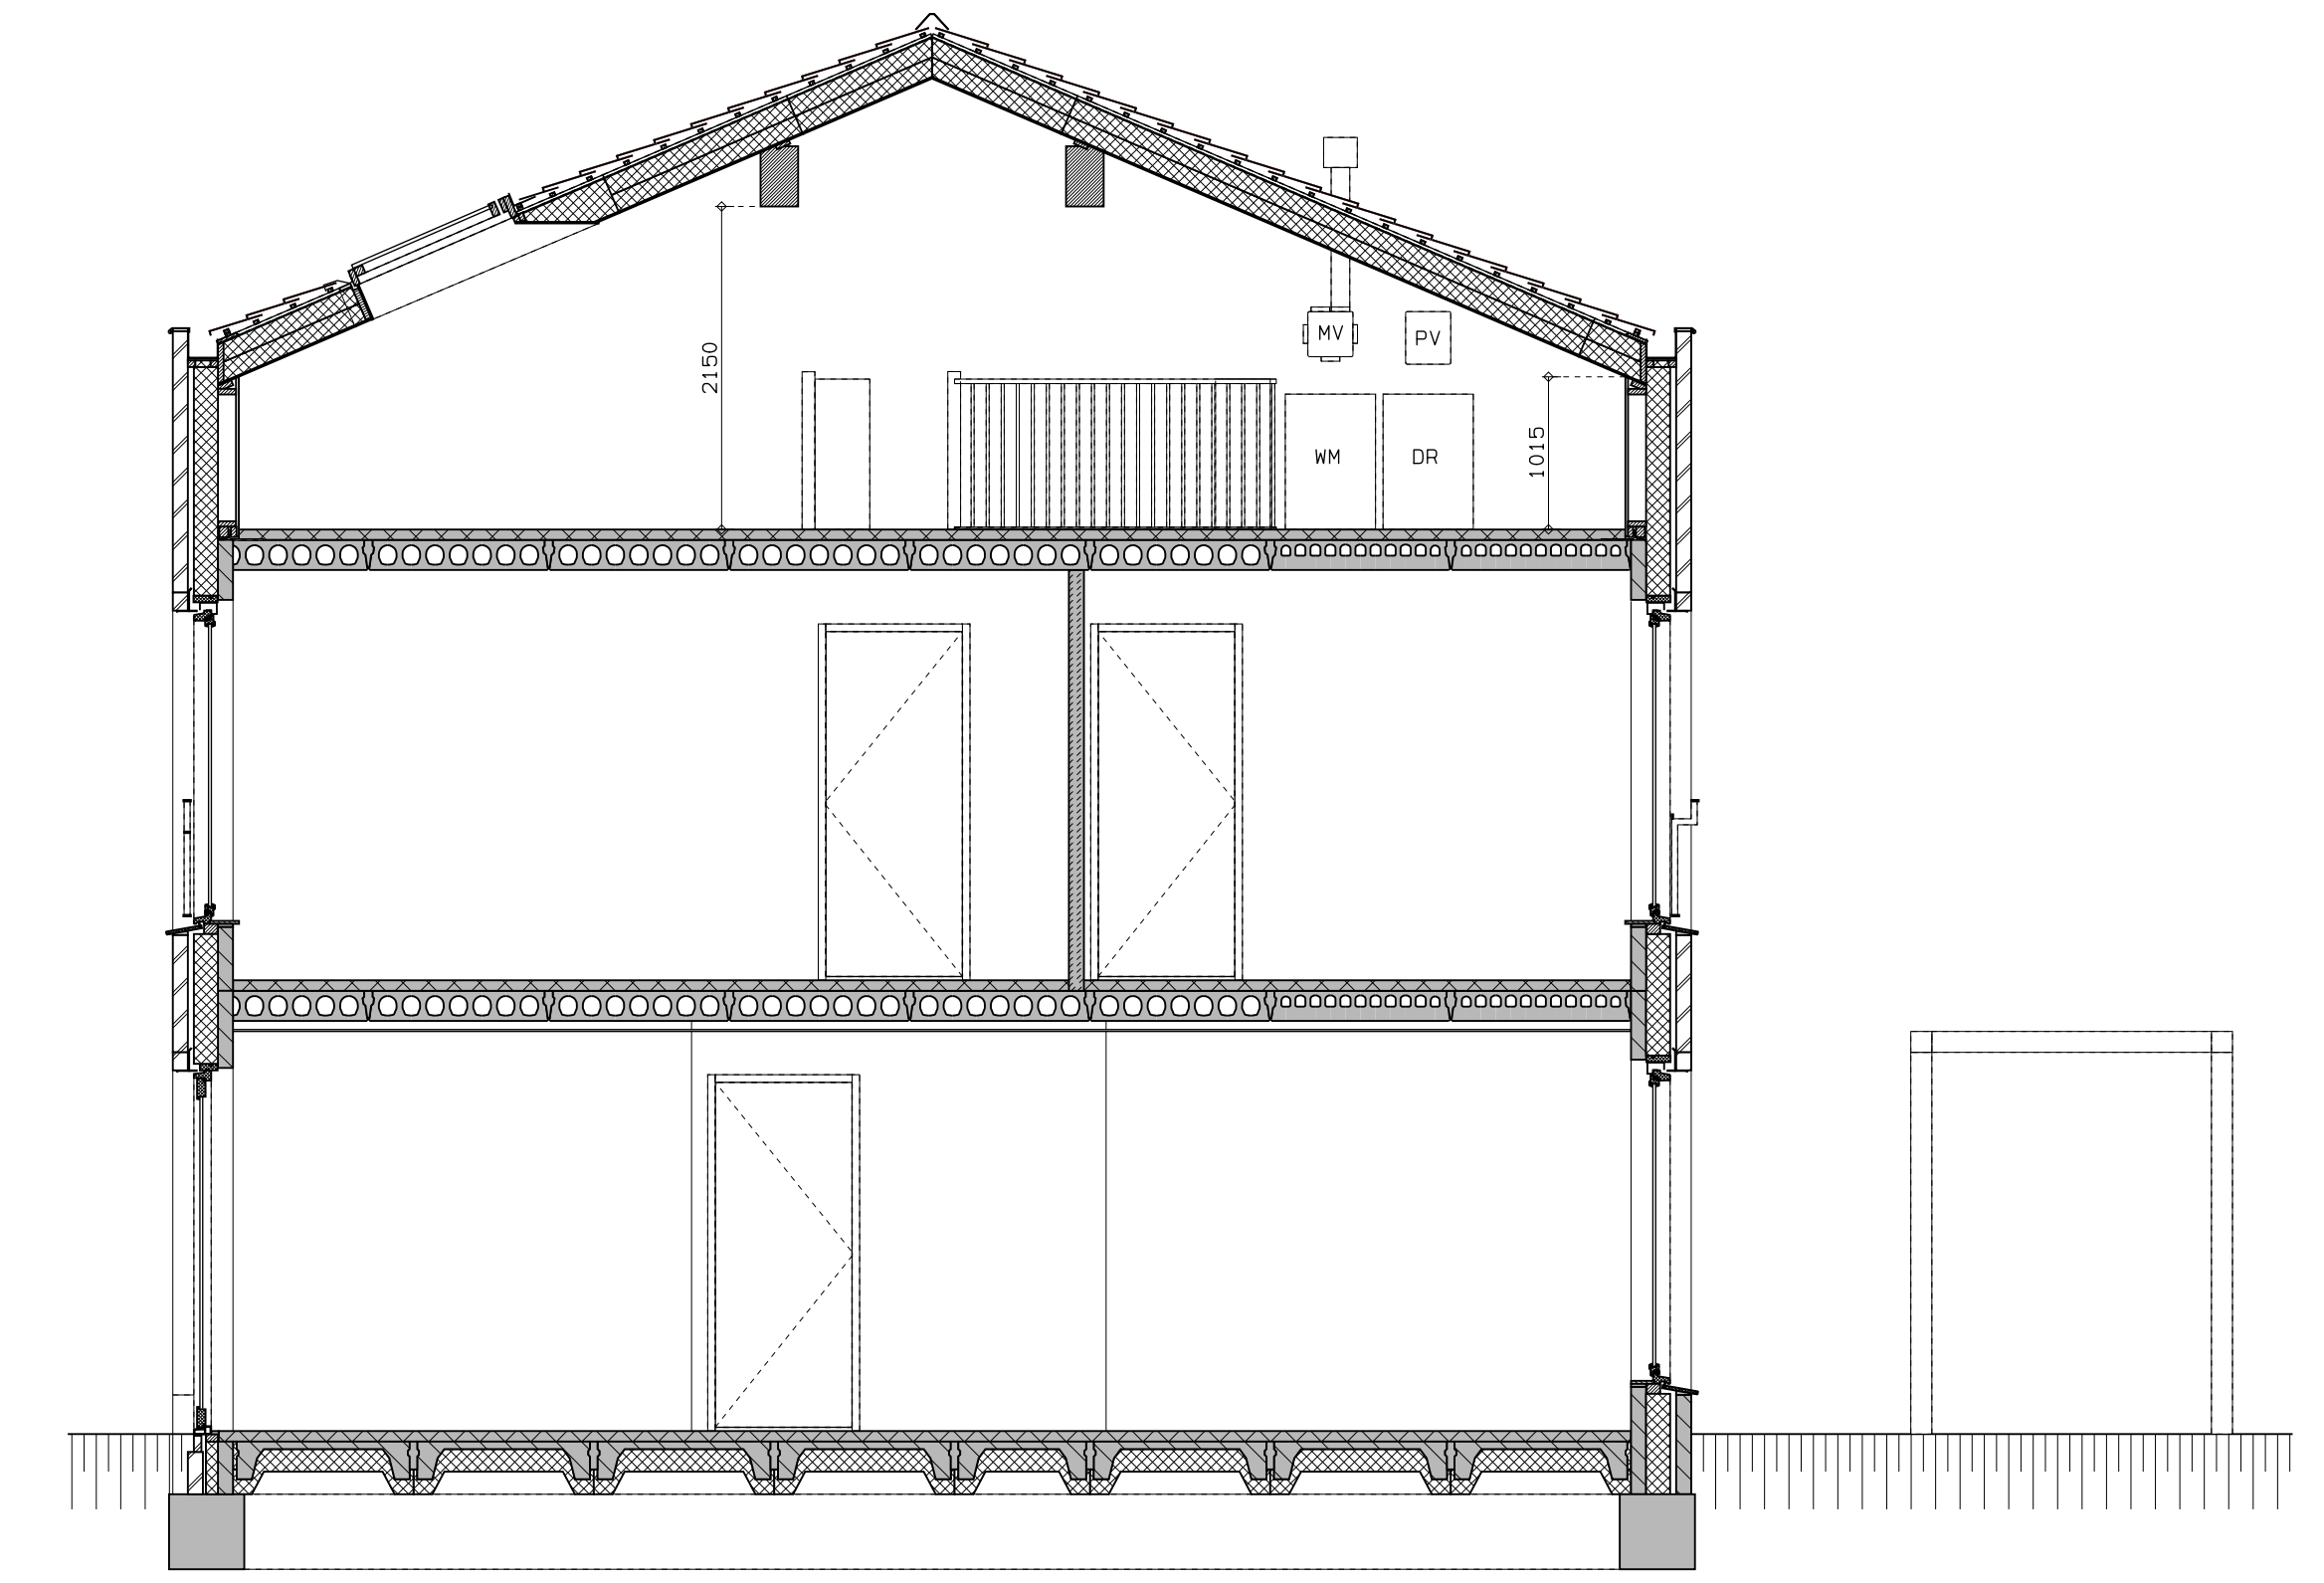

doorsnede

LEGENDA	
	geventmetselwerk, lagenmaat 60mm
	prefab beton scheidingswand
	gasbeton
	holle scheidingswand
	isolatie
	meterkast
	opstelplaats combiwarmtepomp
	opstelplaats unit mechanische ventilatie
	opstelplaats PV-omvormer
	opstelplaats wasmachine
	opstelplaats wasdroger
	rookmeider
	enkele wcd
	schakelaar
	wisselschakelaar
	dubbele schakelaar
	plafondlichtpunt
	wandlichtpunt
	wcd wasmachine
	wcd droger
	wcd elektrische radiator
	wcd mech. ventilatie
	ip wcd
	aansluitpunt thermostaat (bedraad)
	schakelaar mechan. ventilatie
	wcd warmtepomp
	loze leiding naar meterkast
	aarding metalen delen
	aansluitpunt PV-installatie
	deurbel
	aansluitpunt PV-installatie
	deurbel
	buitenwandlichtpunt 2100+
	radiator elektrisch
	verdeler vloerverwarming
	verdeler vloerverwarming
	voorzien van omkasting
	buitenkraan

LEGENDA METSELWERK	
	metselwerk kleur: wit
	gekleurd metselwerk kleur: middengrijze
	gekleurd metselwerk kleur: licht
VENTILATIEROOSTERS	
	ventilatierooster boven kozijn
	bukkast boven kozijn