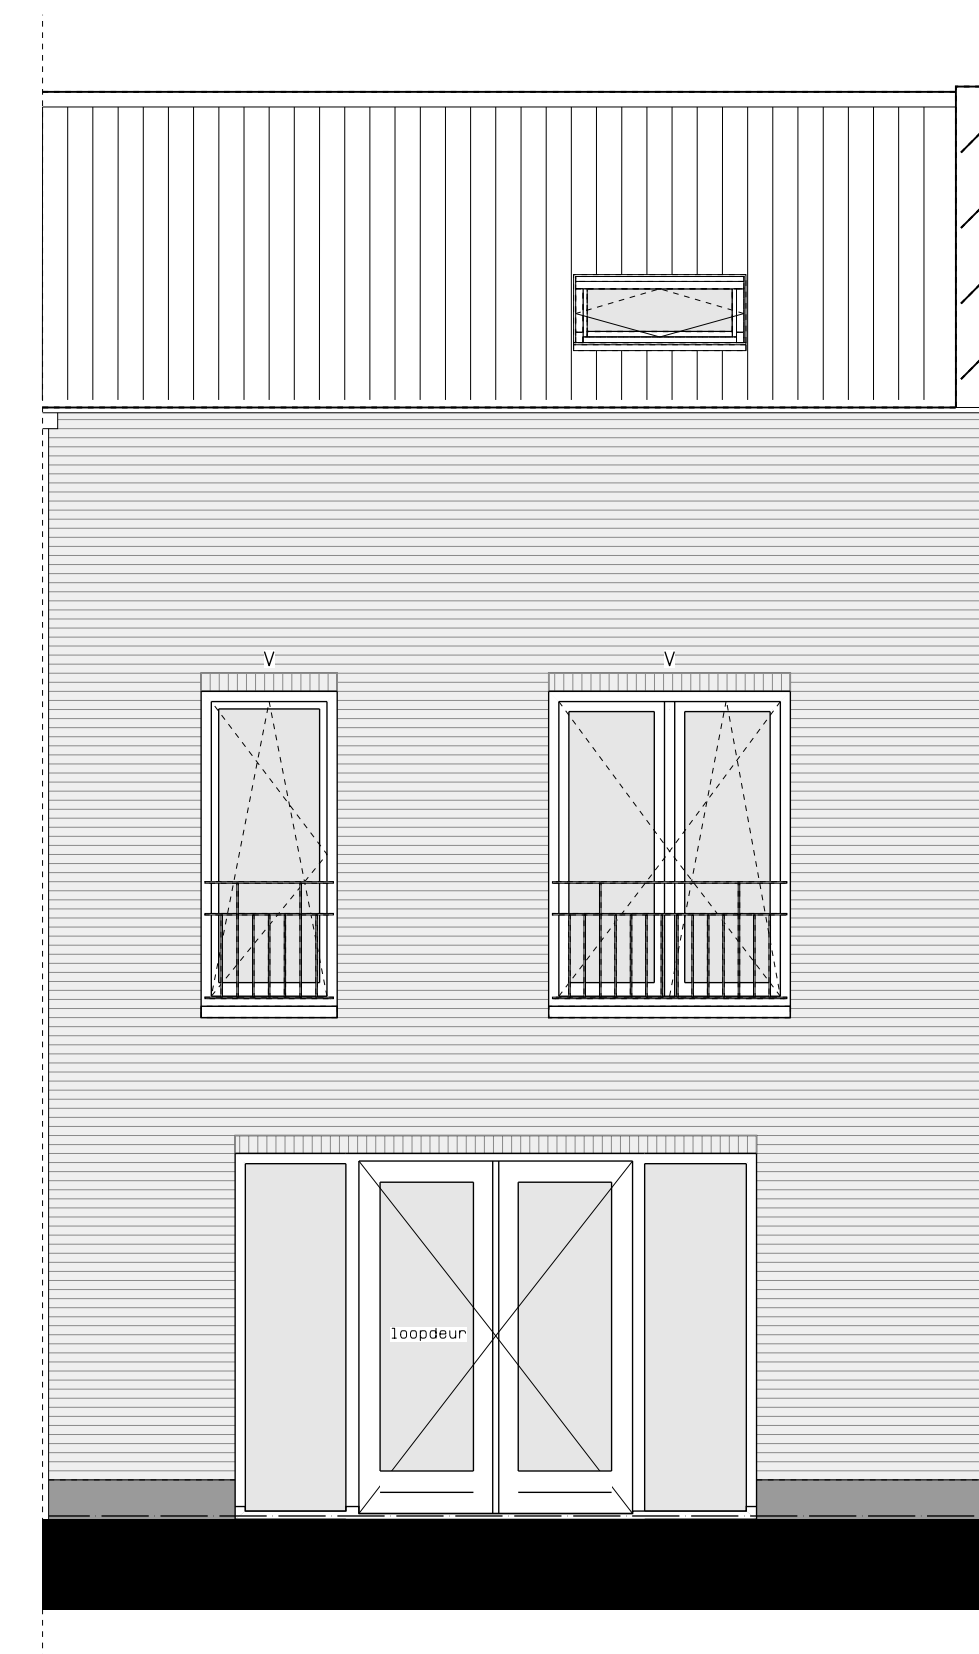

achtergevel