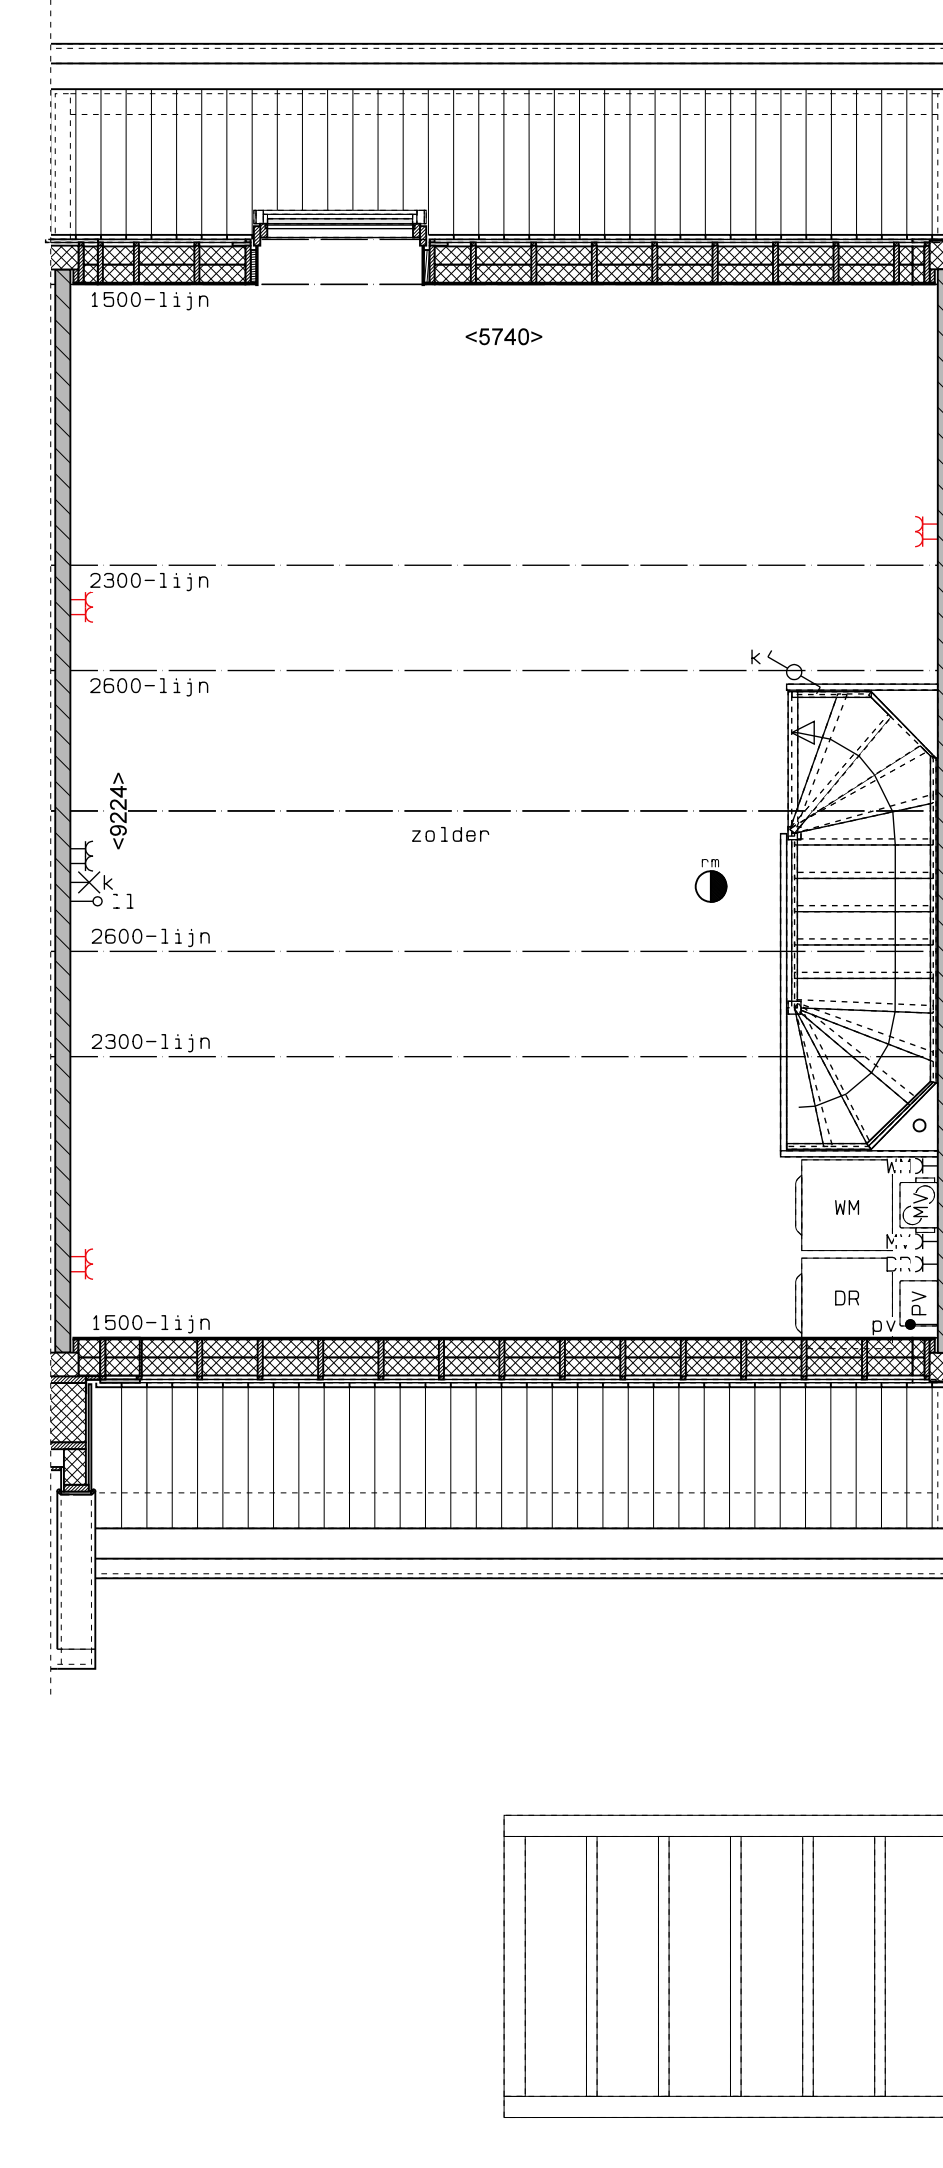

2e verdieping