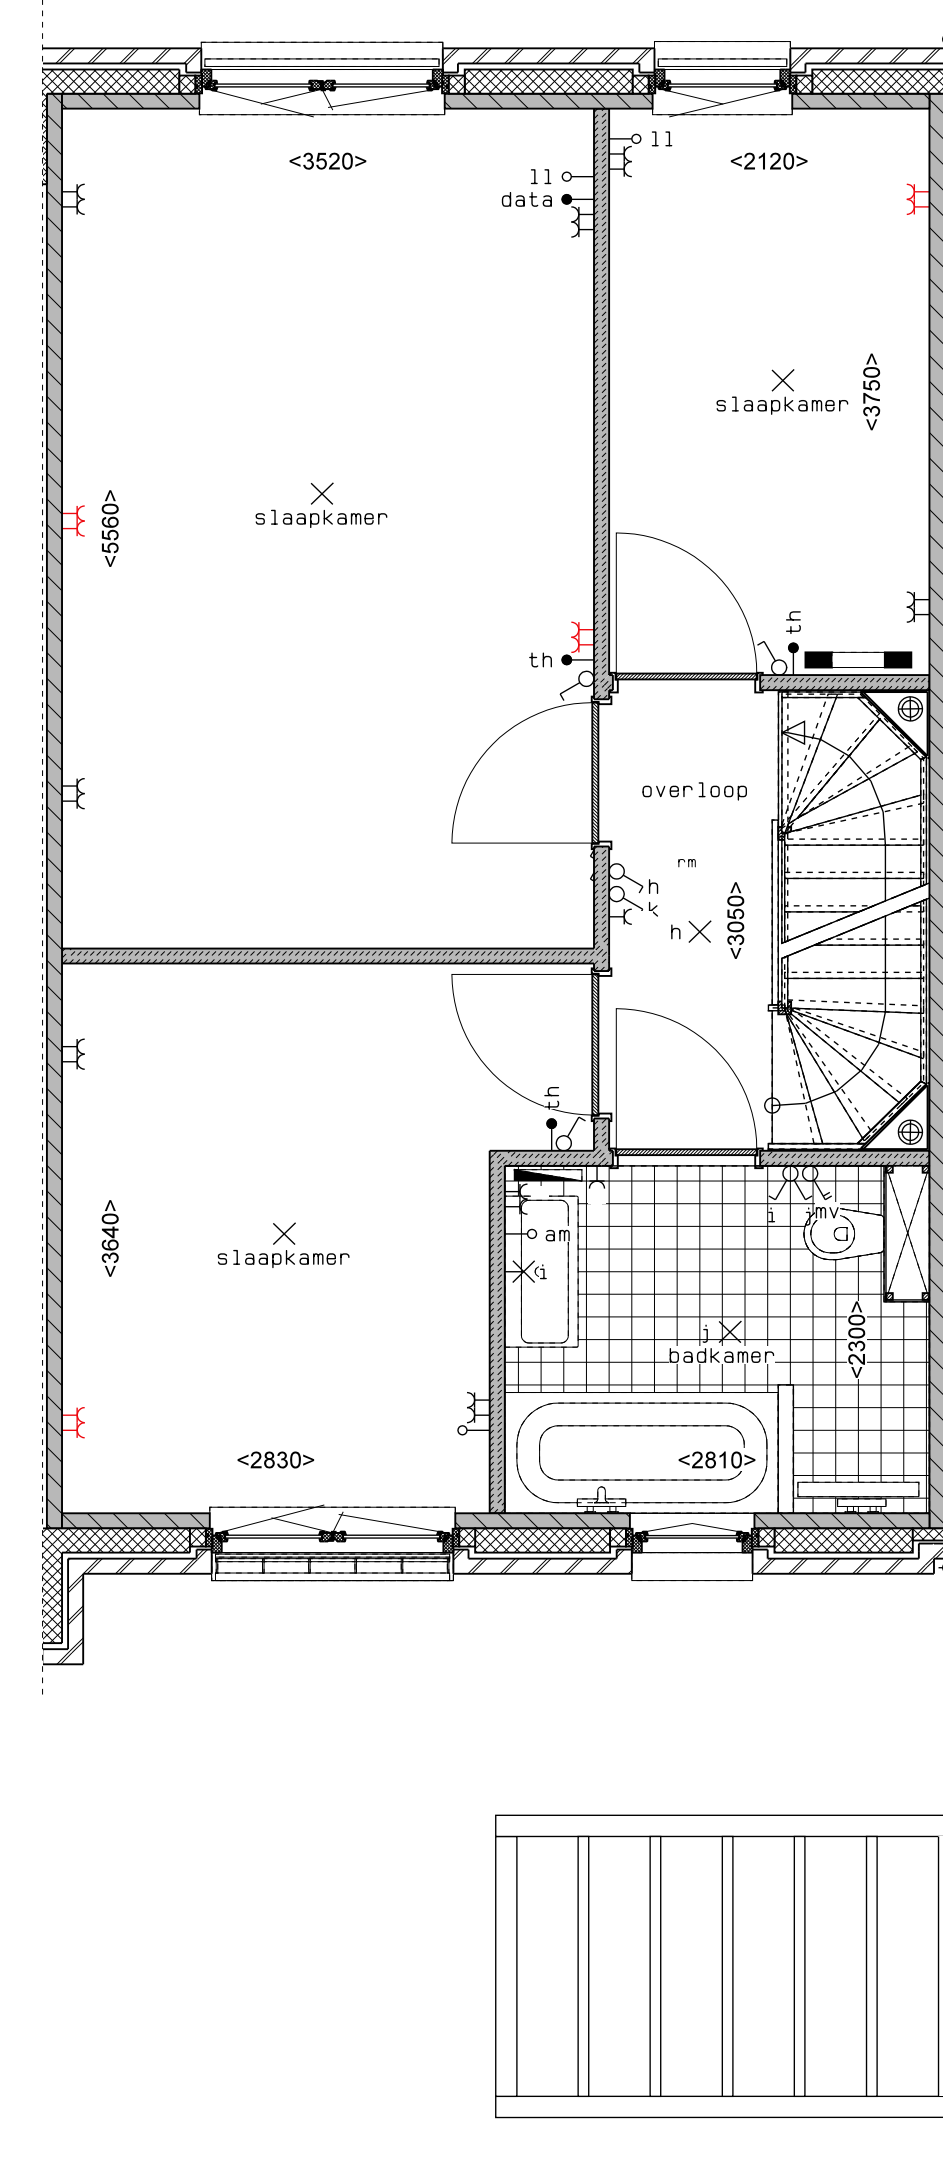

1e verdieping