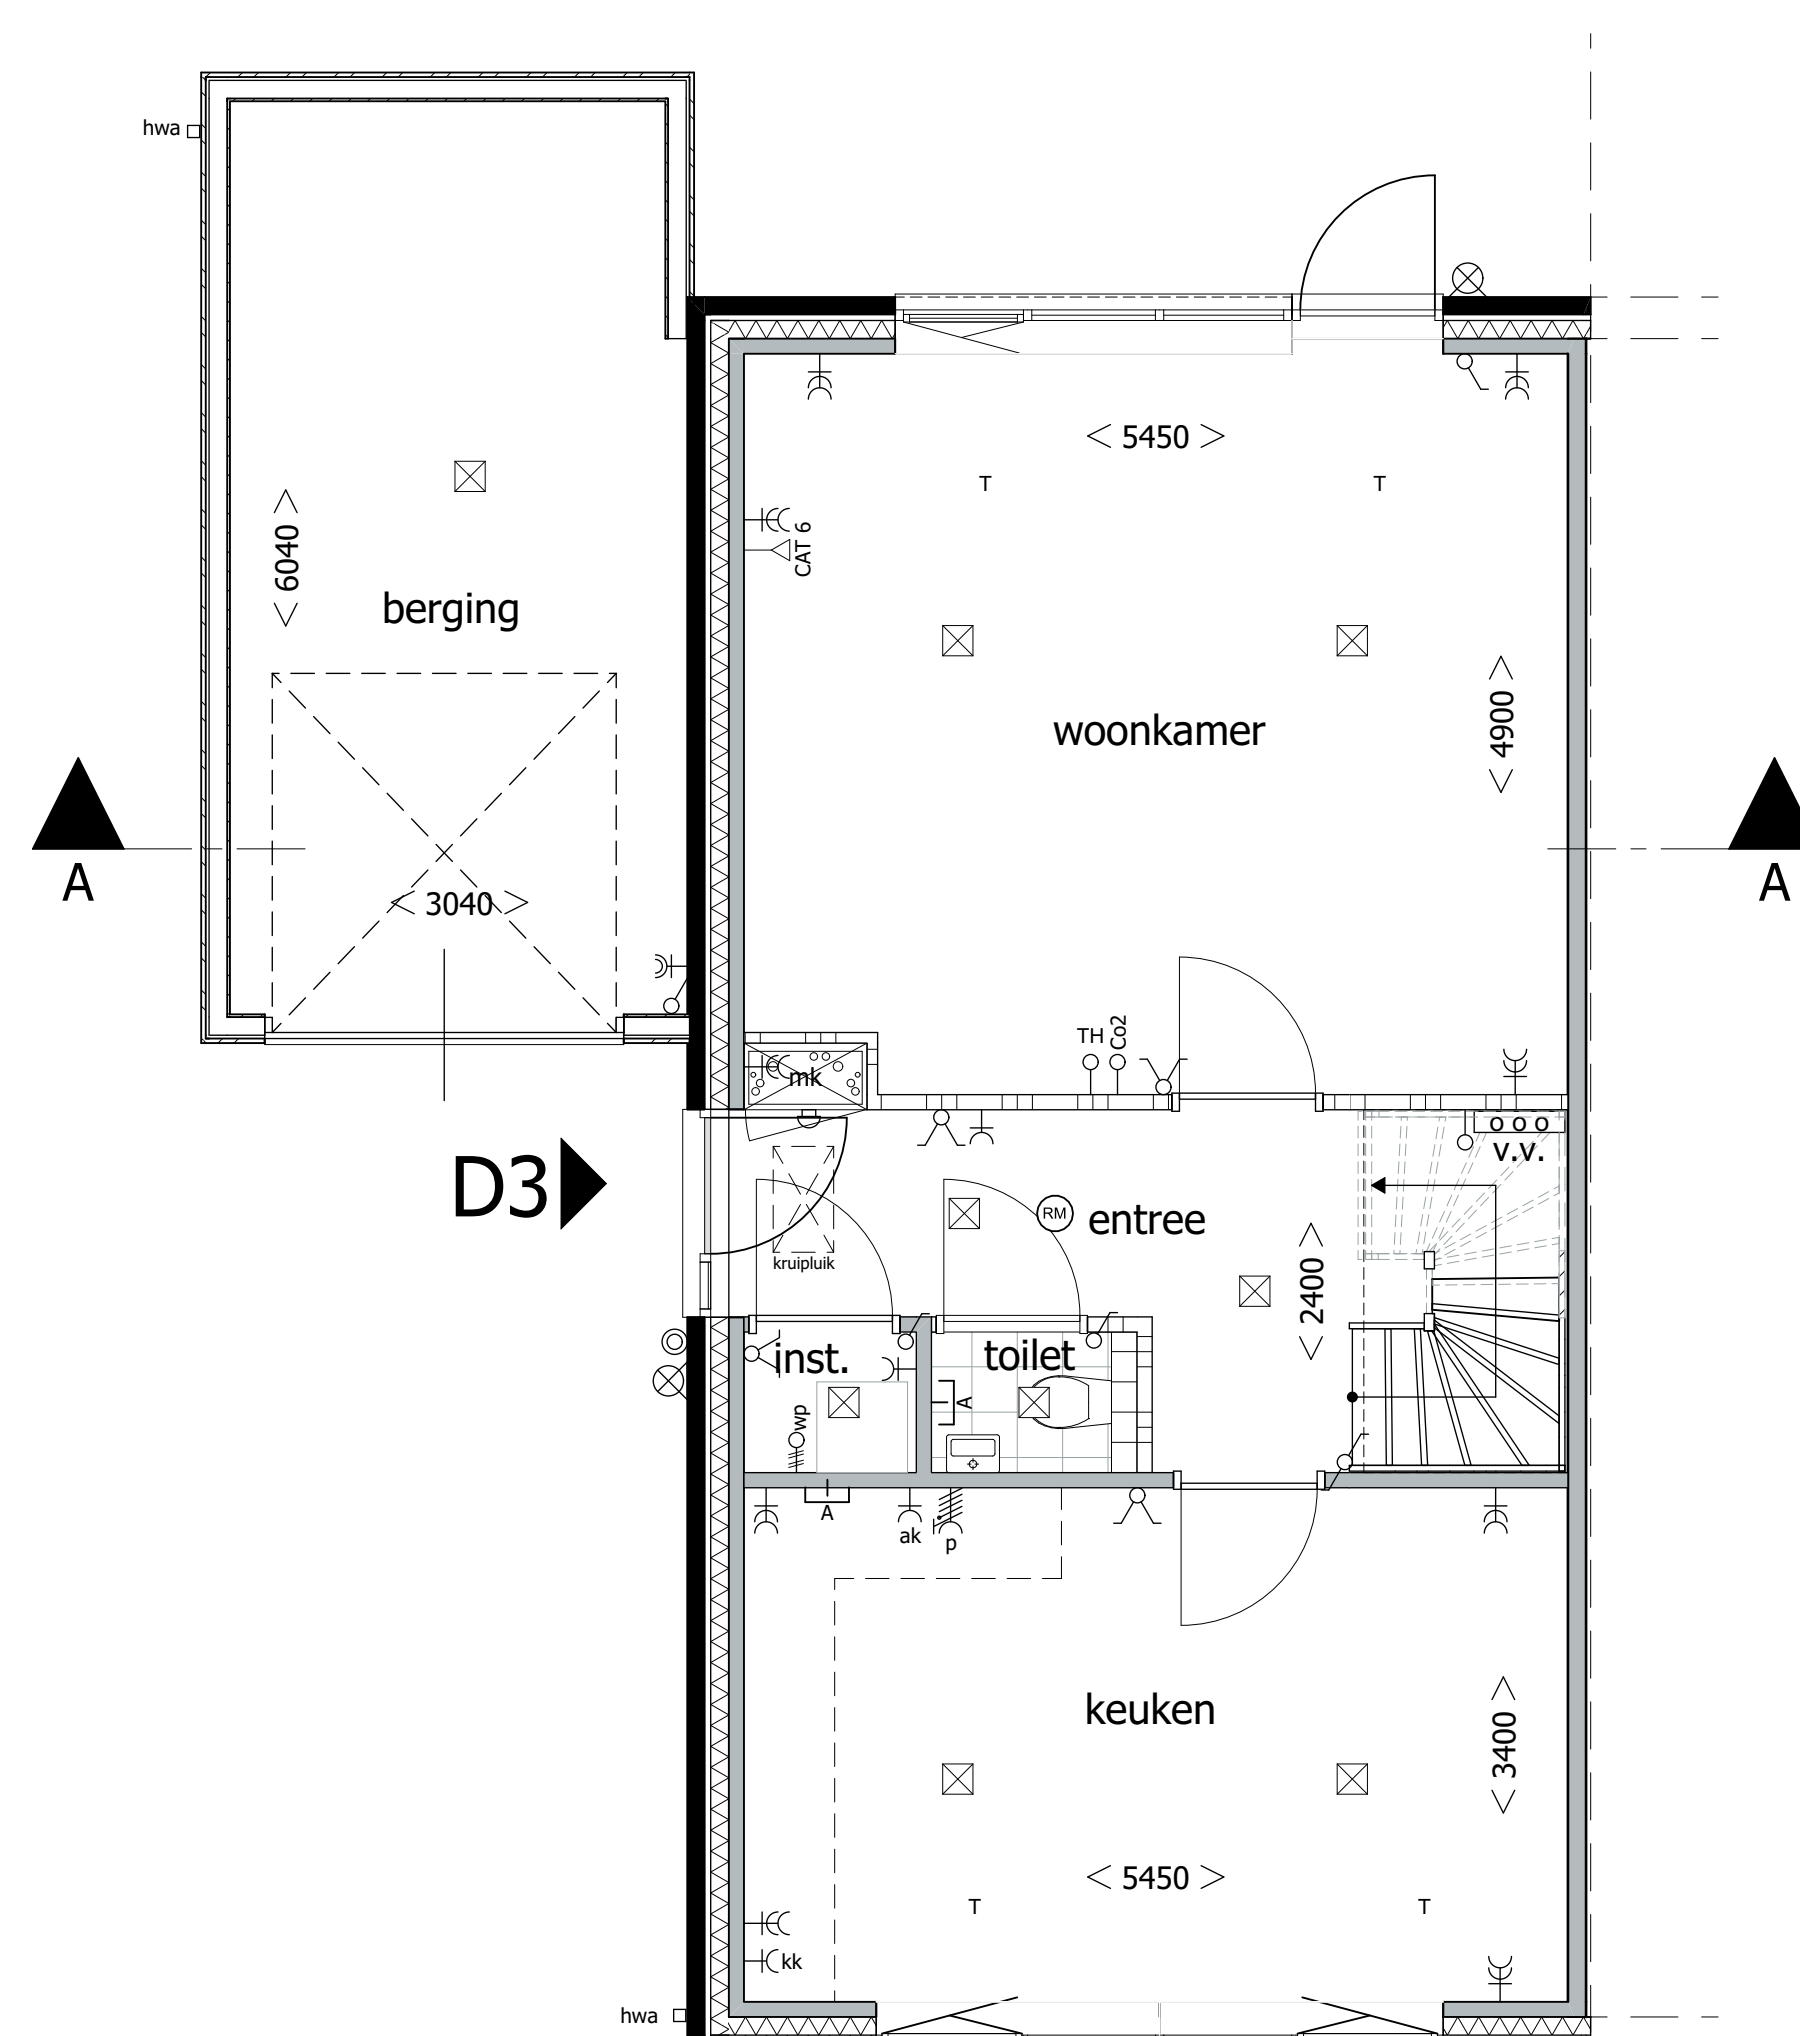

Renvooi

-  enkele wandcontactdoos geaard
-  dubbele wandcontactdoos geaard volledig inbouw
-  dubbele wandcontactdoos geaard halve inbouw
-  enkele wandcontactdoos t.b.v. koken
-  enkele wandcontactdoos t.b.v. wasmachine
-  enkele wandcontactdoos t.b.v. mechanische ventilatie
-  enkele wandcontactdoos t.b.v. elektrische radiator
-  aansluiting t.b.v. koelkast
-  aansluiting t.b.v. oven
-  aansluiting t.b.v. vaatwasser
-  aansluiting t.b.v. afzuigkap
-  enkele schakelaar
-  serie schakelaar
-  wisselschakelaar
-  cat 6 aansluiting bedraad
-  loze leiding onbedraad
-  Co2 sensor t.b.v. ventilatie
-  hoofdbediening mechanische ventilatie
-  aansluitingen t.b.v. warmtepomp
-  thermostaat warmtepomp
-  plafondlichtpunt
-  aansluiting wandlichtpunt
-  bedrukker
-  schel
-  rookmelder aangesloten op lichtnet
-  radiator lage warmte verwarming
-  verdeler vloerverwarming
-  ventilatie ventiel wand (afvoer)
-  ventilatie ventiel wand (toevoer)
-  ventilatie ventiel plafond
-  hemelwater afvoer
-  metselwerk
-  constructieve binnenwanden, kalkzandsteen of beton
-  lichte scheidingswanden, gasbeton
-  isolatie
-  HSB met staal profielplaat
-  vloertegels (indicatief)
-  opstelplaats wasmachine
-  ruimte v.v. vloerverwarming
-  positie pv panelen (indicatief)
-  omvormer p.v installatie
-  stalen ligger in metselwerk
-  aluminium paneel

Voorgevel type D3

Bouwnummers 10, 35, 47, 67, 73

Bouwnummers gespiegeld 11, 36, 48, 68, 74

Zijgevel type D3

Bouwnummers 10, 35, 47, 67, 73

Bouwnummers gespiegeld 11, 36, 48, 68, 74

Achtergevel type D3

Bouwnummers 10, 35, 47, 67, 73

Bouwnummers gespiegeld 11, 36, 48, 68, 74

Principe doorsnede A-A

Bouwnummers 10, 35, 47, 67, 73

Bouwnummers gespiegeld 11, 36, 48, 68, 74

Begane grond type D3

Bouwnummers 10, 35, 47, 67, 73

Bouwnummers gespiegeld 11, 36, 48, 68, 74

Woning Type	Bouwnummer				
D3	10	35	47	67	73
D3 gespiegeld	11	36	48	68	74