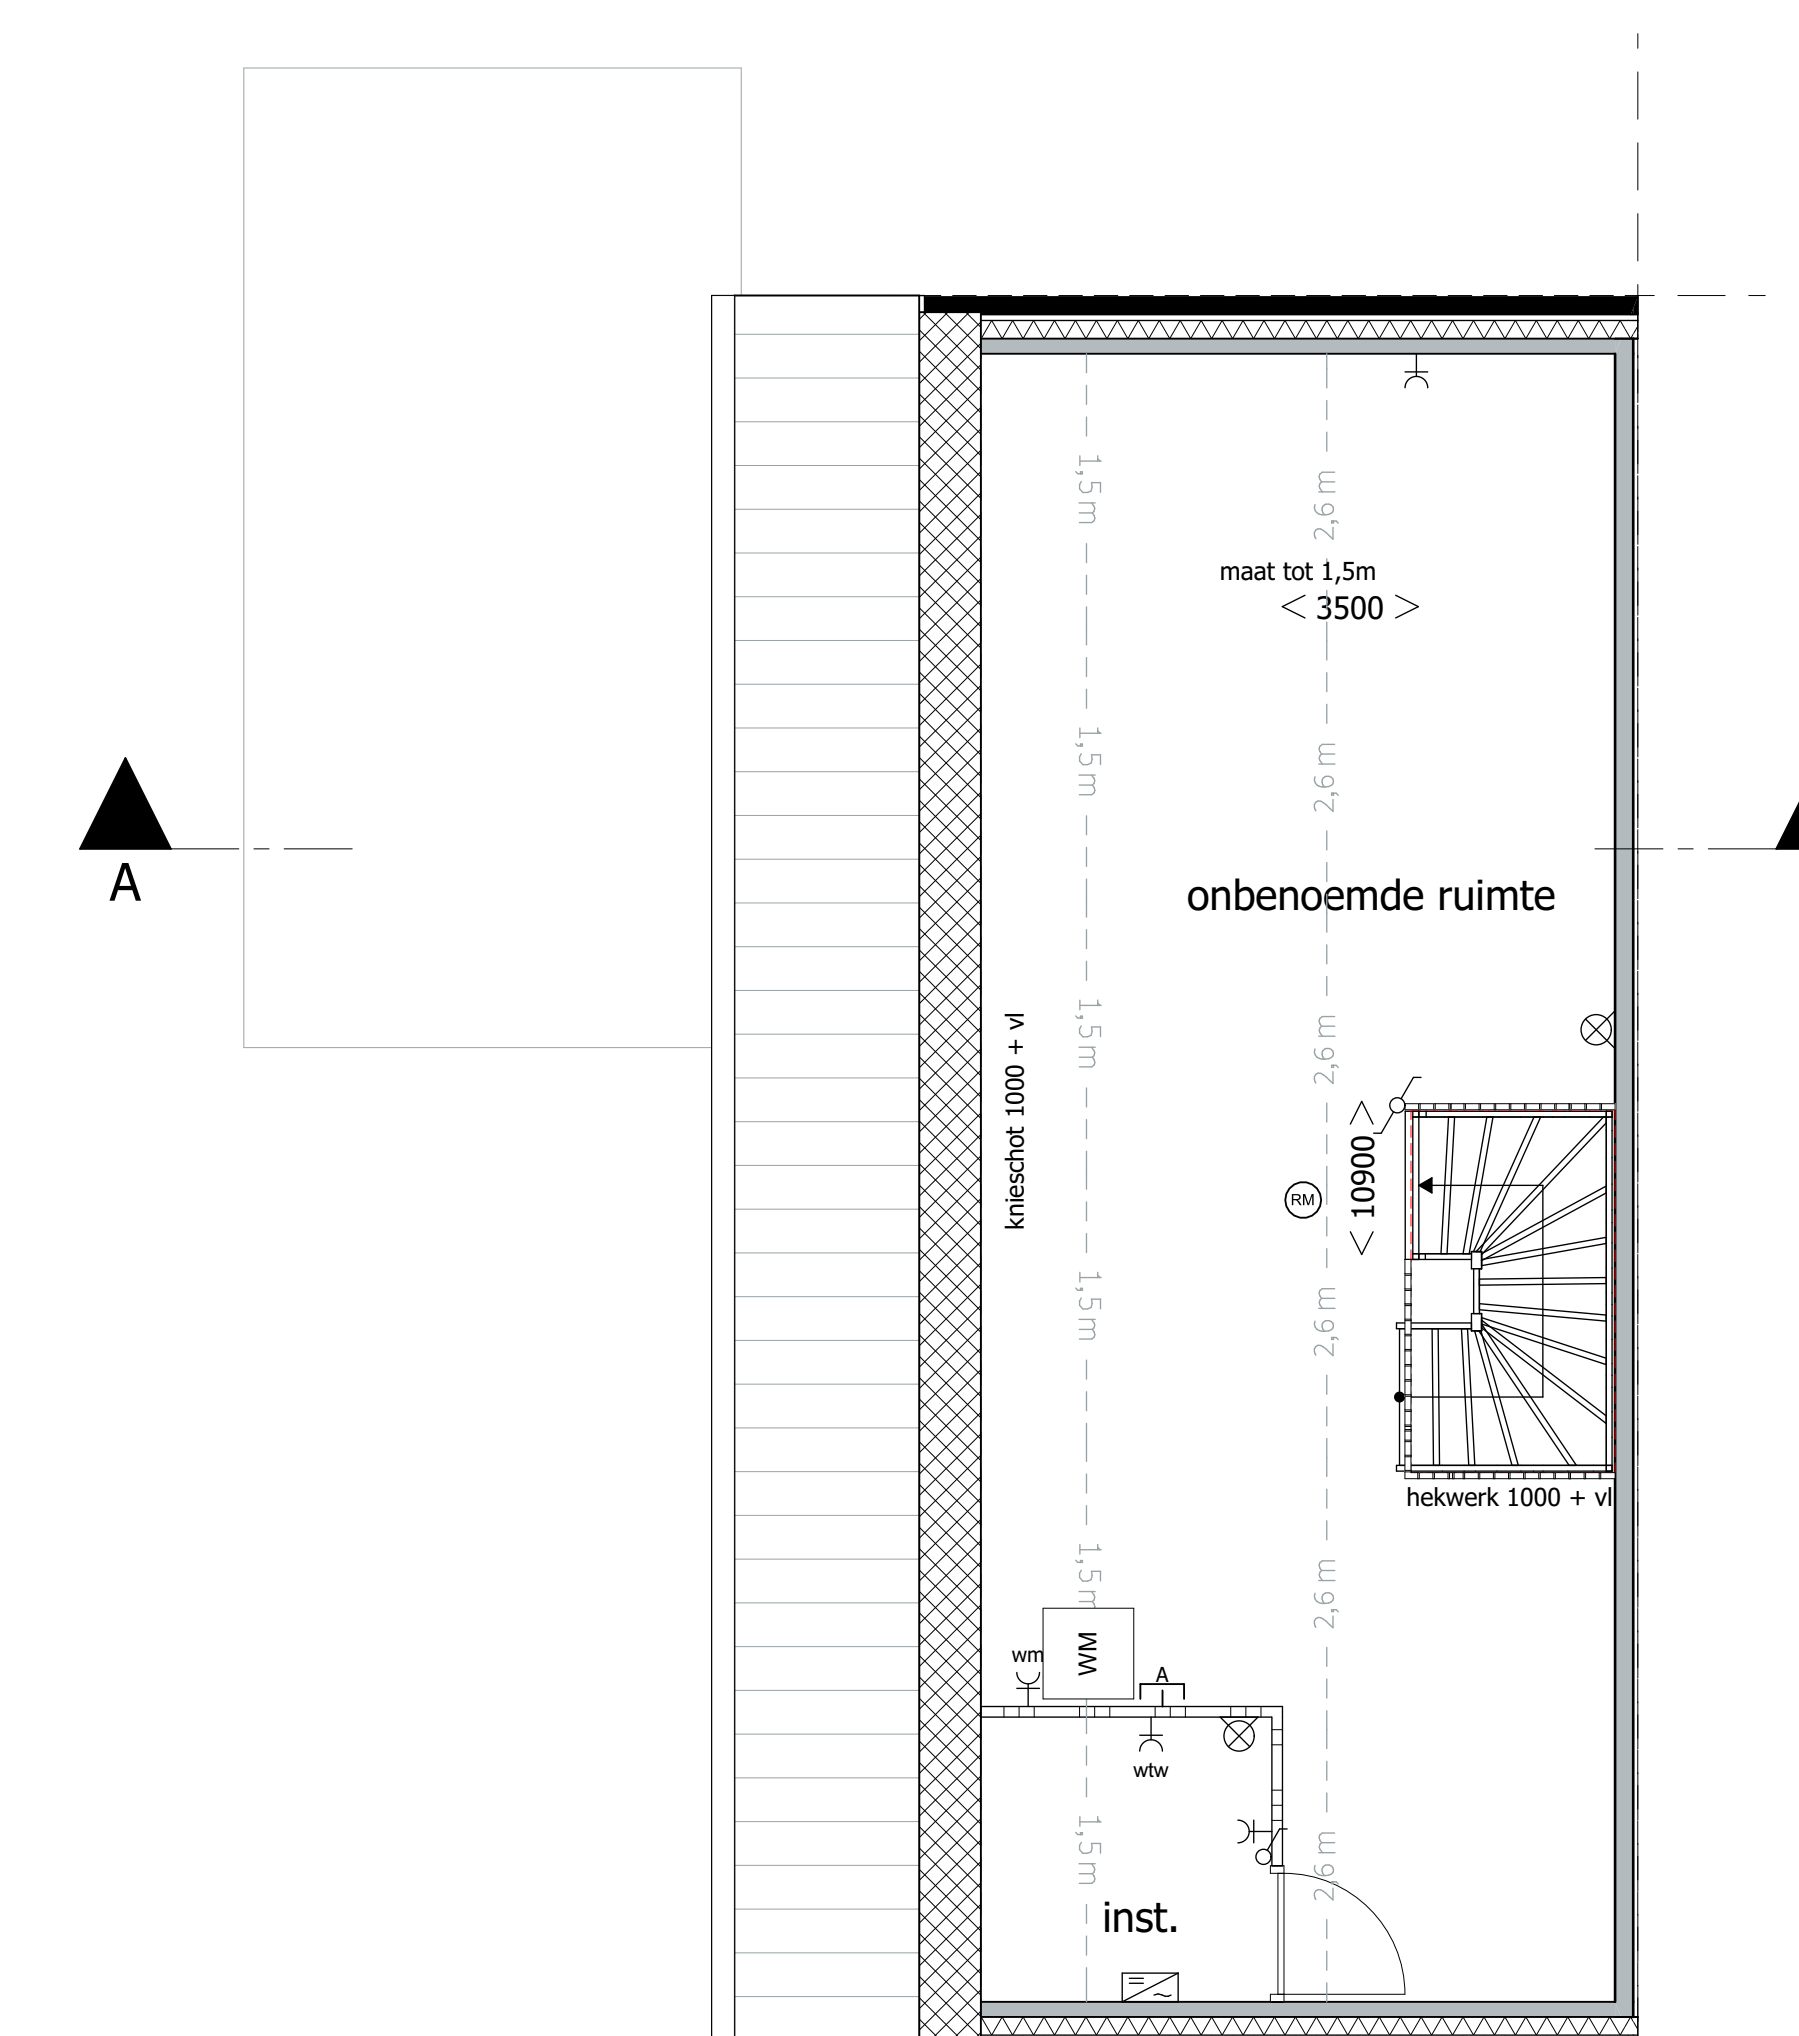

Bouwnummers gespiegeld 11, 36, 48, 68, 74

Principe doorsnede A-A

Bouwnummers 10, 35, 47, 67, 73

Bouwnummers gespiegeld 11, 36, 48, 68, 74

Begane grond type D3

Bouwnummers 10, 35, 47, 67, 73

Bouwnummers gespiegeld 11, 36, 48, 68, 74

Verdieping 1 type D3

Bouwnummers 10, 35, 47, 67, 73

Bouwnummers gespiegeld 11, 36, 48, 68, 74

Verdieping 2 type D3

Bouwnummers 10, 35, 47, 67, 73

Bouwnummers gespiegeld 11, 36, 48, 68, 74

Datum	05-11-2019	Seahorse terrein Hengelo
Schaal / Formaat	1:50, 1:100	Van Wonen vastgoedontwikkeling B.V.
Inhoud	Plattegrond - Gevels - Doorsnede	info@wonenw.com
Tekening Nr	WT.03.01	+31 (0)38 303 3600

Woning Type	Bouwnummer				
D3	10	35	47	67	73
D3 gespiegeld	11	36	48	68	74