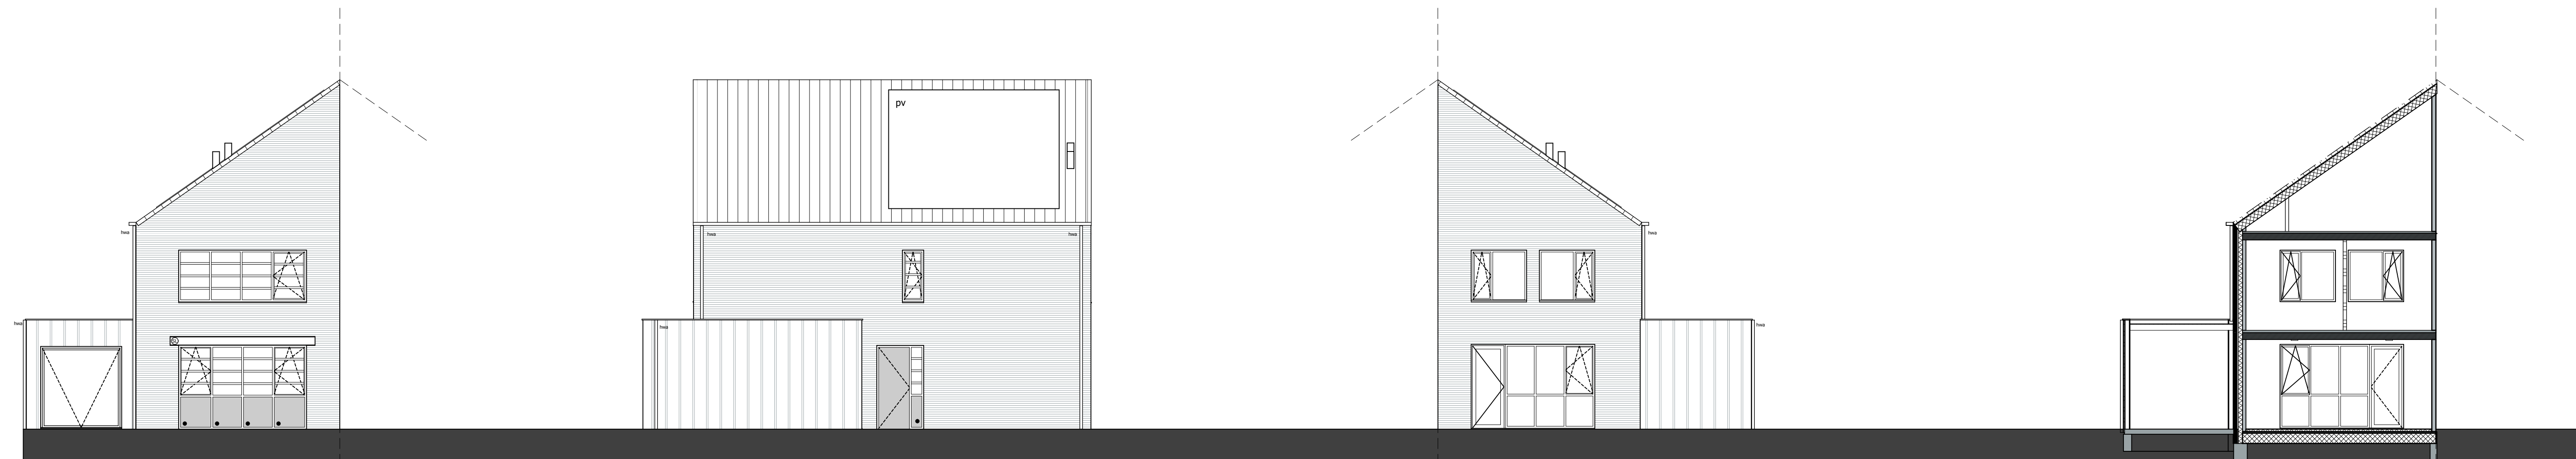

- Aan de maatvoering kunnen geen rechten worden ontleend
- Maatvoering betreft circa maatvoering en is aangegeven in millimeters
- Elektra aansluitpunten, keukenopstelling, ventilatiepunten, radiatoren en rookmelders zijn indicatief aangegeven
- Het is mogelijk dat niet alle symbolen van toepassing zijn op uw woningtype

Voorgevel type D3

Bouwnummers 10, 35, 47, 67, 73

Bouwnummers gespiegeld 11, 36, 48, 68, 74

Zijgevel type D3

Bouwnummers 10, 35, 47, 67, 73

Bouwnummers gespiegeld 11, 36, 48, 68, 74

Achtergevel type D3

Bouwnummers 10, 35, 47, 67, 73

Bouwnummers gespiegeld 11, 36, 48, 68, 74

Principe doorsnede A-A

Bouwnummers 10, 35, 47, 67, 73

Bouwnummers gespiegeld 11, 36, 48, 68, 74