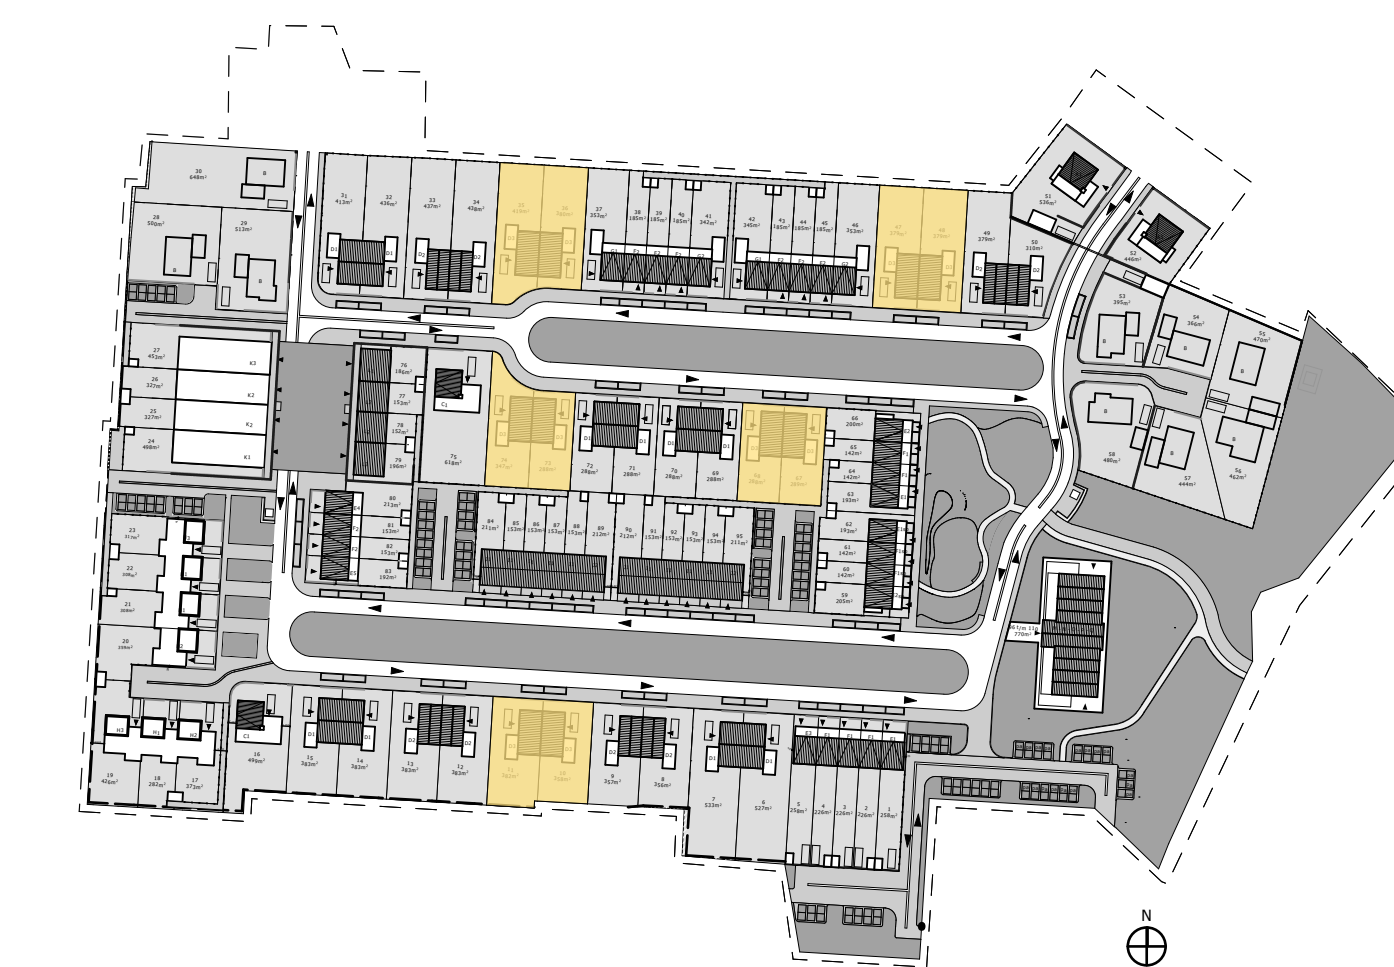

Renvooi

-  enkele wandcontactdoos geaard
-  dubbele wandcontactdoos geaard volledig inbouw
-  dubbele wandcontactdoos geaard halve inbouw
-  enkele wandcontactdoos t.b.v. koken
-  enkele wandcontactdoos t.b.v. wasmachine
-  enkele wandcontactdoos t.b.v. mechanische ventilatie
-  enkele wandcontactdoos t.b.v. elektrische radiator
-  aansluiting t.b.v. koelkast
-  aansluiting t.b.v. oven
-  aansluiting t.b.v. vaatwasser
-  aansluiting t.b.v. afzuigkap
-  enkele schakelaar
-  serie schakelaar
-  wisselschakelaar
-  cat 6 aansluiting bedraad
-  loze leiding onbedraad
-  Co2 sensor t.b.v. ventilatie
-  hoofdbediening mechanische ventilatie
-  aansluitingen t.b.v. warmtepomp
-  thermostaat warmtepomp
-  plafondlichtpunt
-  aansluiting wandlichtpunt
-  bedrukker
-  schel
-  rookmelder aangesloten op lichtnet
-  radiator lage warmte verwarming
-  verdeler vloerverwarming
-  ventilatie ventiel wand (afvoer)
-  ventilatie ventiel wand (toevoer)
-  ventilatie ventiel plafond
-  hemelwater afvoer
-  metselwerk
-  constructieve binnenwanden, kalkzandsteen of beton
-  lichte scheidingswanden, gasbeton
-  isolatie
-  HSB met staal profielplaat
-  vloertegels (indicatief)
-  opstelplaats wasmachine
-  ruimte v.v. vloerverwarming
-  positie pv panelen (indicatief)
-  omvormer p.v installatie
-  stalen ligger in metselwerk
-  aluminium paneel

- Aan de maatvoering kunnen geen rechten worden ontleend
- Maatvoering betreft circa maatvoering en is aangegeven in millimeters
- Elektra aansluitpunten, keukenopstelling, ventilatiepunten, radiatoren en rookmelders zijn indicatief aangegeven
- Het is mogelijk dat niet alle symbolen van toepassing zijn op uw woningtype