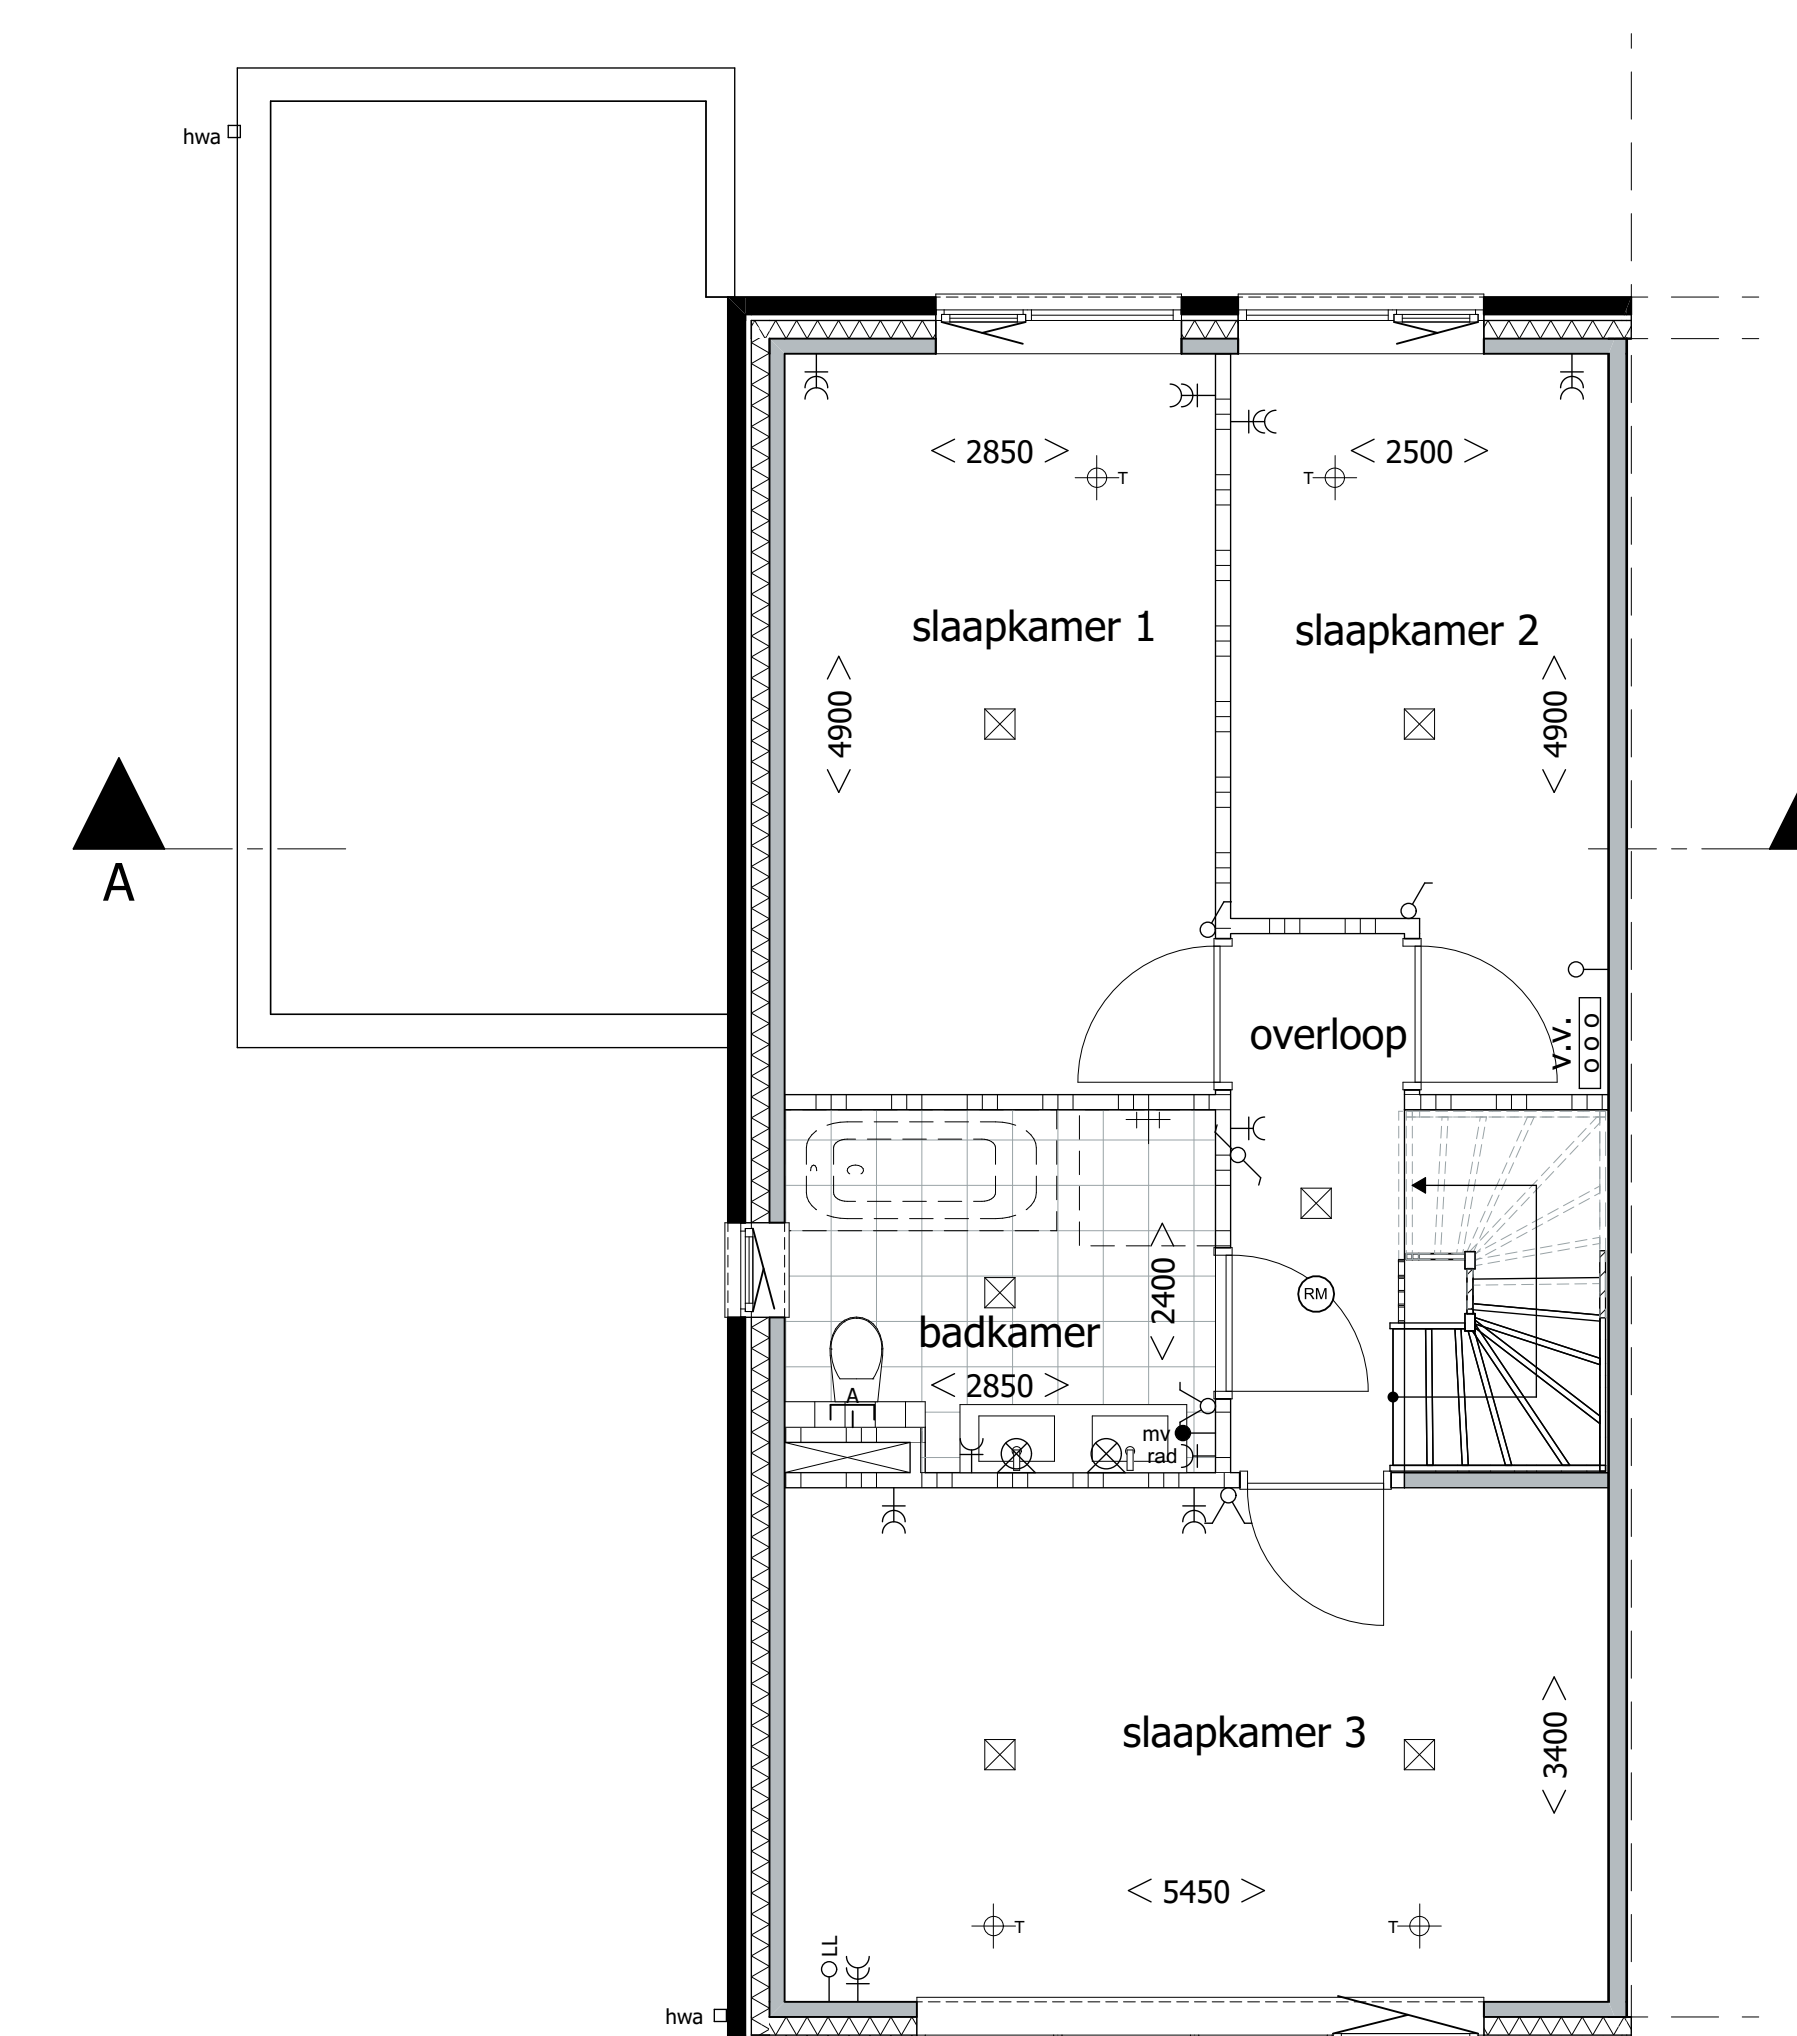

Bouwnummers gespiegeld 11, 36, 48, 68, 74

Principe doorsnede A-A

Bouwnummers 10, 35, 47, 67, 73

Bouwnummers gespiegeld 11, 36, 48, 68, 74

Begane grond type D3

Bouwnummers 10, 35, 47, 67, 73

Bouwnummers gespiegeld 11, 36, 48, 68, 74

Verdieping 1 type D3

Bouwnummers 10, 35, 47, 67, 73

Bouwnummers gespiegeld 11, 36, 48, 68, 74

Verdieping 2 type D3

Bouwnummers 10, 35, 47, 67, 73

Bouwnummers gespiegeld 11, 36, 48, 68, 74

Datum	05-11-2019	Seahorse terrein Hengelo
Schaal / Formaat	1:50, 1:100	Van Wonen vastgoedontwikkeling B.V.
Inhoud	Plattegrond - Gevels - Doorsnede	info@wonenw.com
Tekening Nr	WT.03.01	+31 (0)38 303 3600

Woning Type	Bouwnummer				
D3	10	35	47	67	73
D3 gespiegeld	11	36	48	68	74