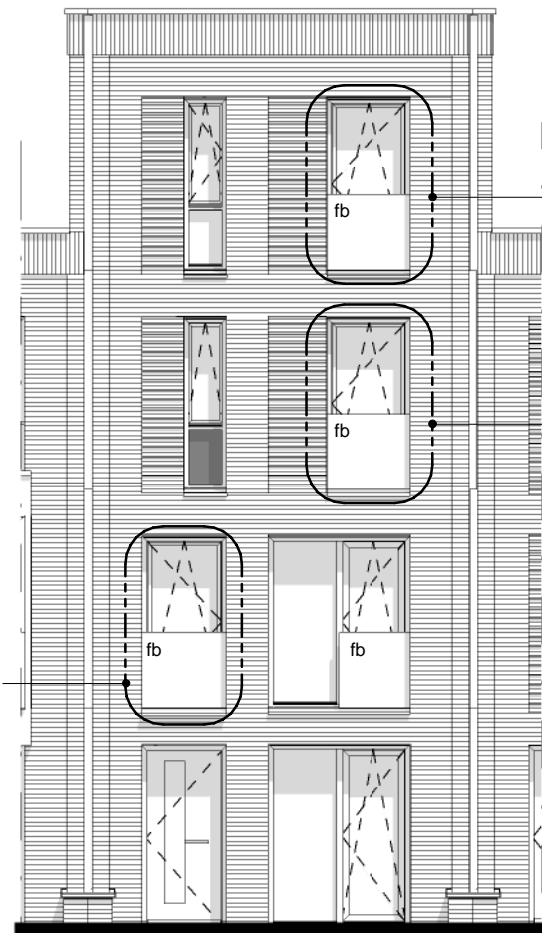

optioneel
frans balkon
0.010.1.024

Voorgevel

Frans balkon met glashek bij bnr. 16
Deze optie komt ook voor bij bnr. 14,15

optioneel
frans balkon
0.010.1.024

Plattegrond 2e

Frans balkon met glashek bij bnr. 16
Deze optie komt ook voor bij bnr. 14, 15

optioneel
frans balkon
0.010.1.024

optioneel
frans balkon
0.010.1.024

optioneel
frans balkon
0.010.1.024

Voorgevel

Frans balkon met glashek bij bnr. 37

optioneel
frans balkon
0.010.1.024

Plattegronden 2e en 3e

Hof van Holland - vlek 3

onderwerp	optie 5 - frans balkon
projectnummer	NIJ920
tekeningnummer	005a
schaal	1:100
formaat	A3
datum	15-03-2021
wijziging	
wijzigingsdatum	