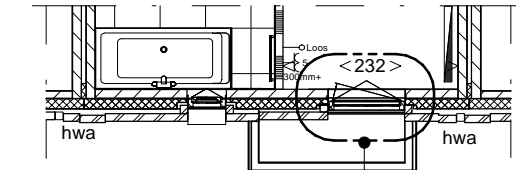

optioneel
frans balkon
0.010.1.024

Plattegronden 2e en 3e

Frans balkon met glashek bij bnr. 60

Disclaimer

Voor de basiswoning zie de tekening van het betreffende bouwnummer. Ten allen tijde prevaleert de informatie op de bouwnummertekening boven deze tekening. Deze tekening heeft alleen tot doel om informatie te verstrekken over de optie.