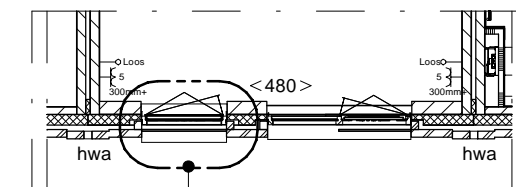

optioneel
frans balkon
0.010.1.024

Plattegrond 1e

Frans balkon met glashek bij bnr. 37