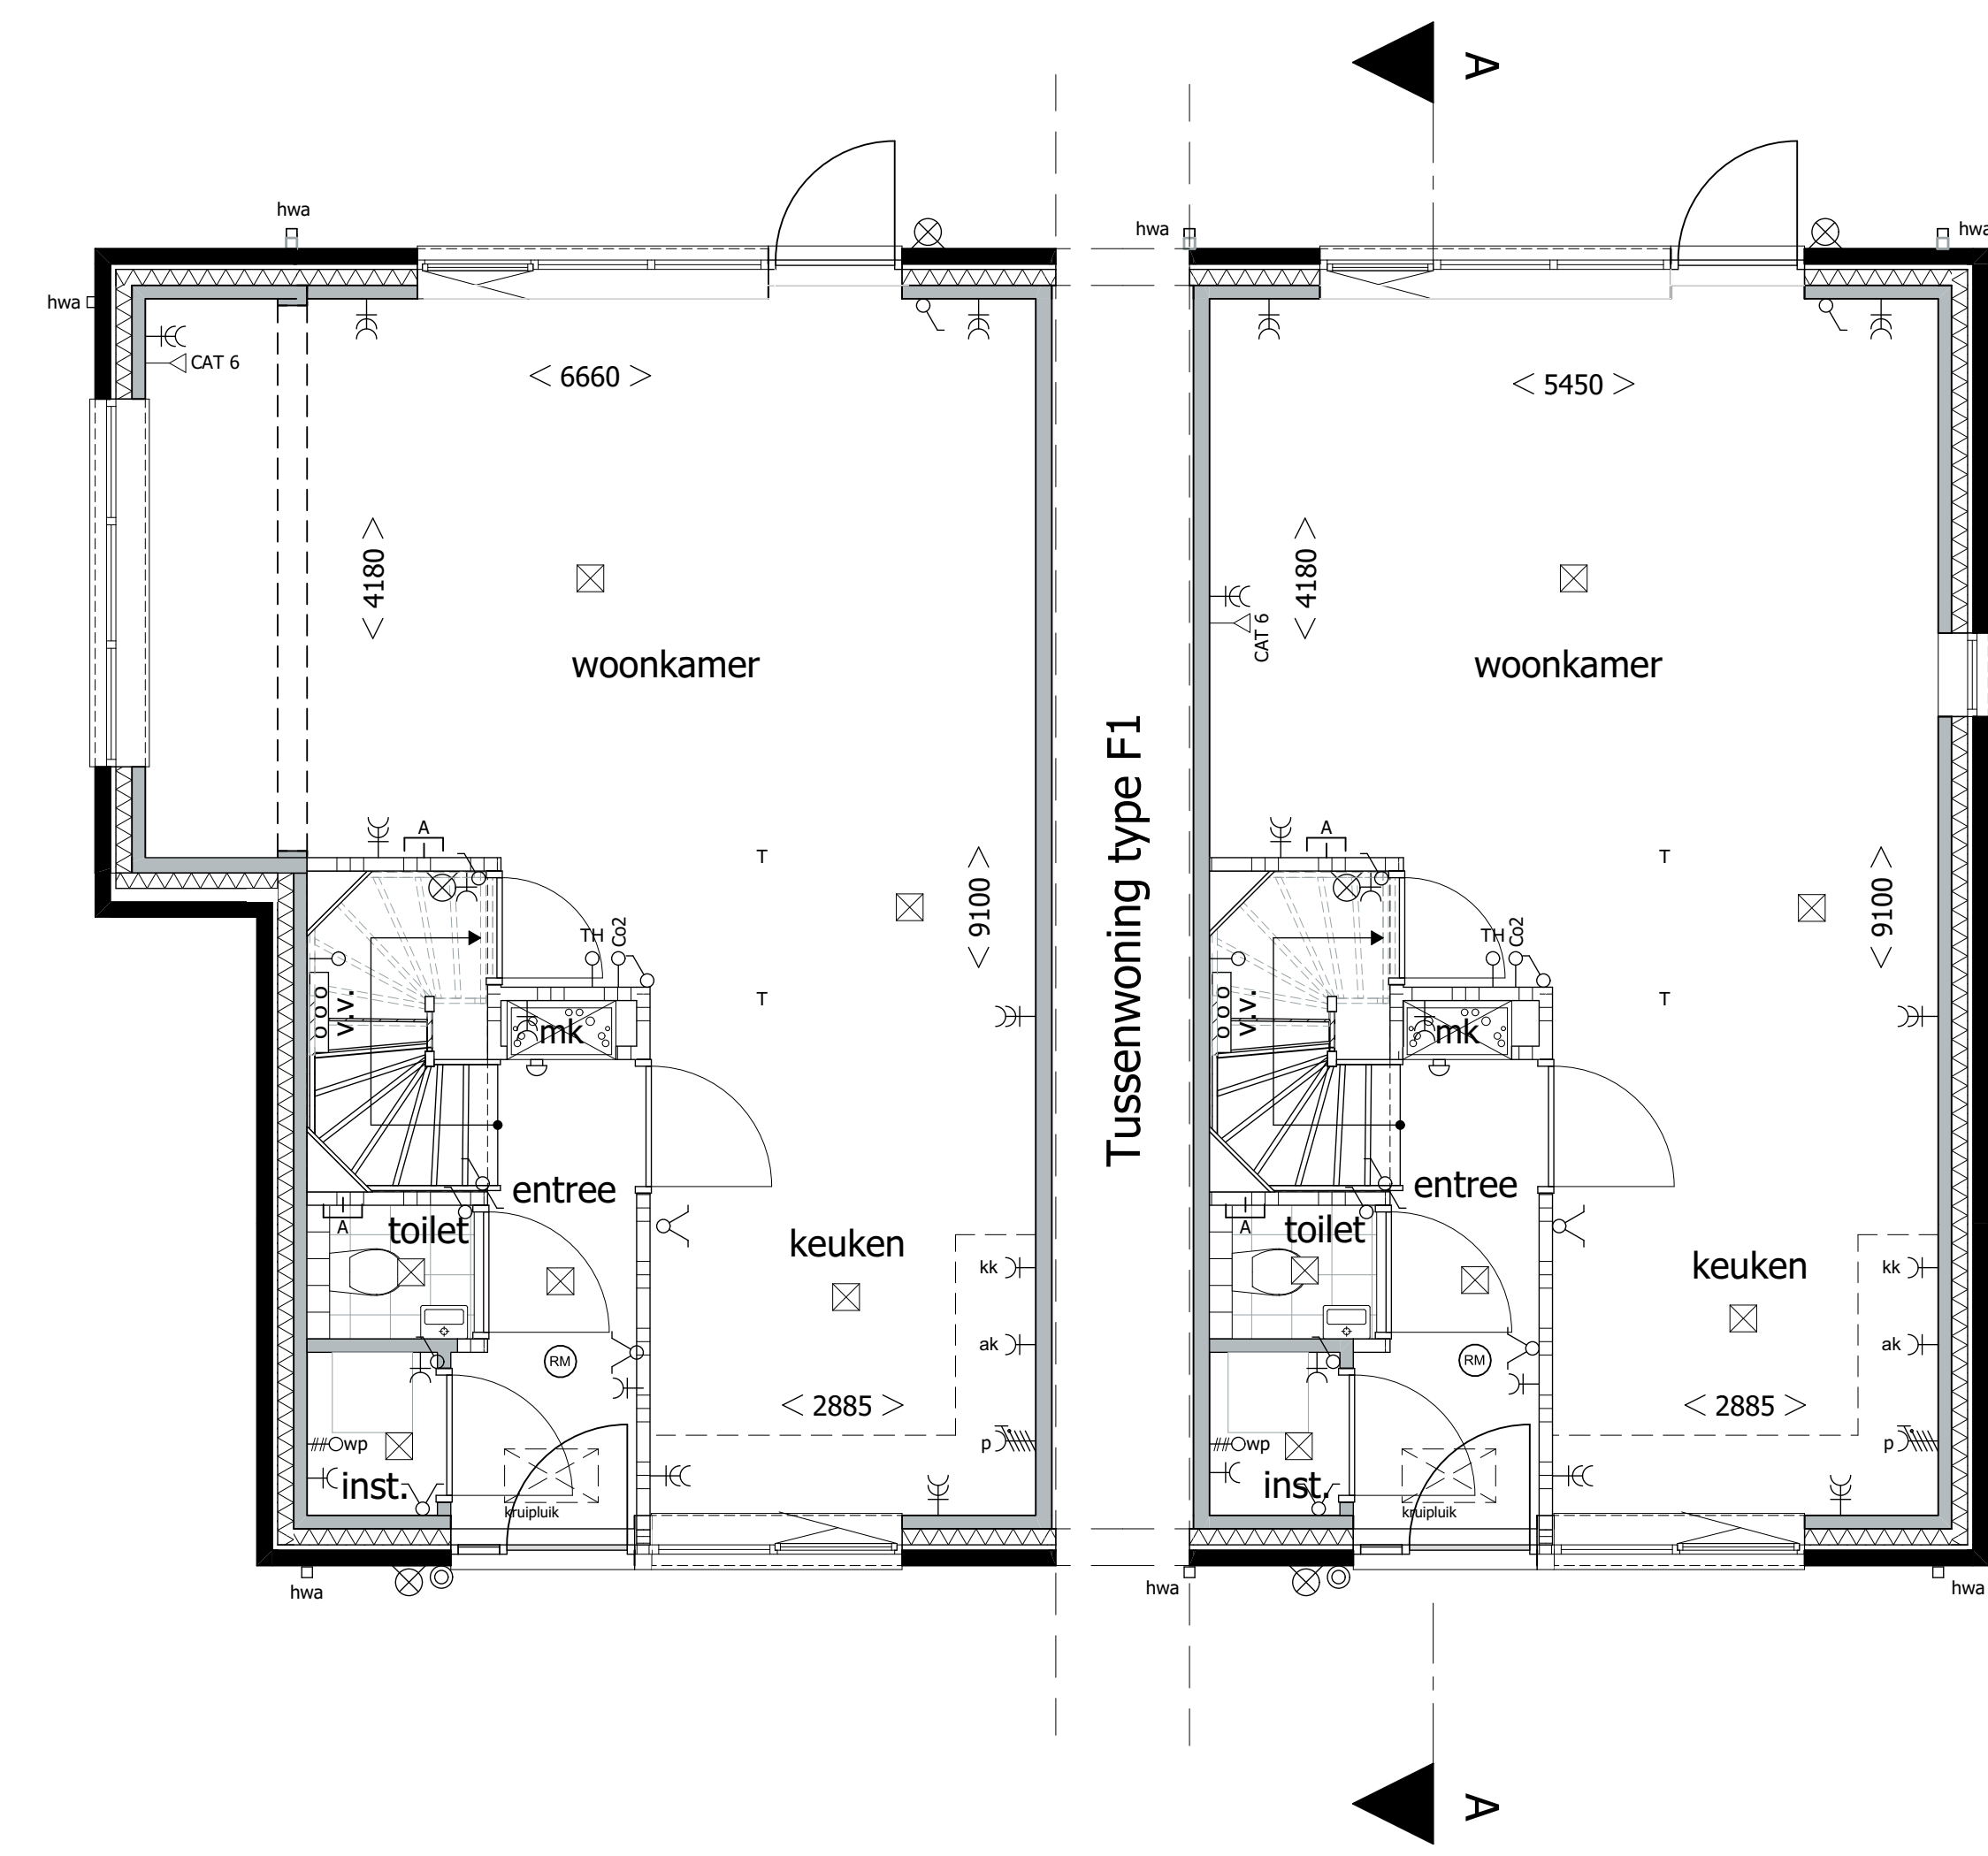

Begane grond type E2   Begane grond type E1   Verdieping 1 type E2   Verdieping 1 type E1   Verdieping 2 type E2   Verdieping 2 type E1
Bouwnummers 59   Bouwnummers 62   Bouwnummers 59   Bouwnummers 62   Bouwnummers 59   Bouwnummers 62
Bouwnummers gespiegeld 66   Bouwnummers gespiegeld 1, 63   Bouwnummers gespiegeld 66   Bouwnummers gespiegeld 1, 63   Bouwnummers gespiegeld 66   Bouwnummers gespiegeld 1, 63

- Aan de maatvoering kunnen geen rechten worden ontleend
- Maatvoering betreft circa maatvoering en is aangegeven in millimeters
- Elektra aansluitpunten, keukenopstelling, ventilatiepunten, radiatoren en rookmelders zijn indicatief aangegeven
- Het is mogelijk dat niet alle symbolen van toepassing zijn op uw woningtype