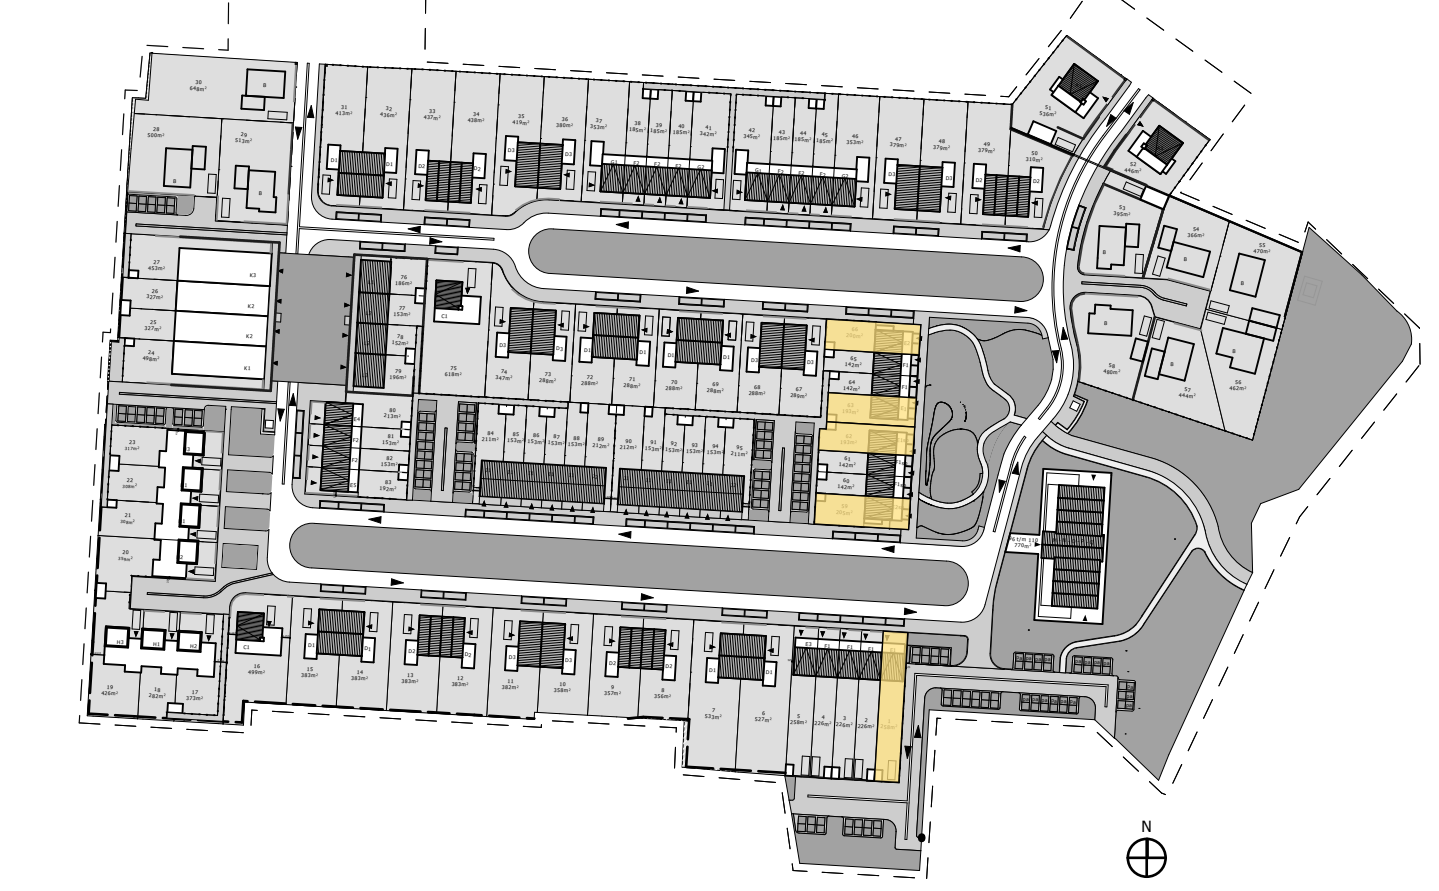

Note:
bouwnummer 1 heeft geen pergola aan de voorzijde