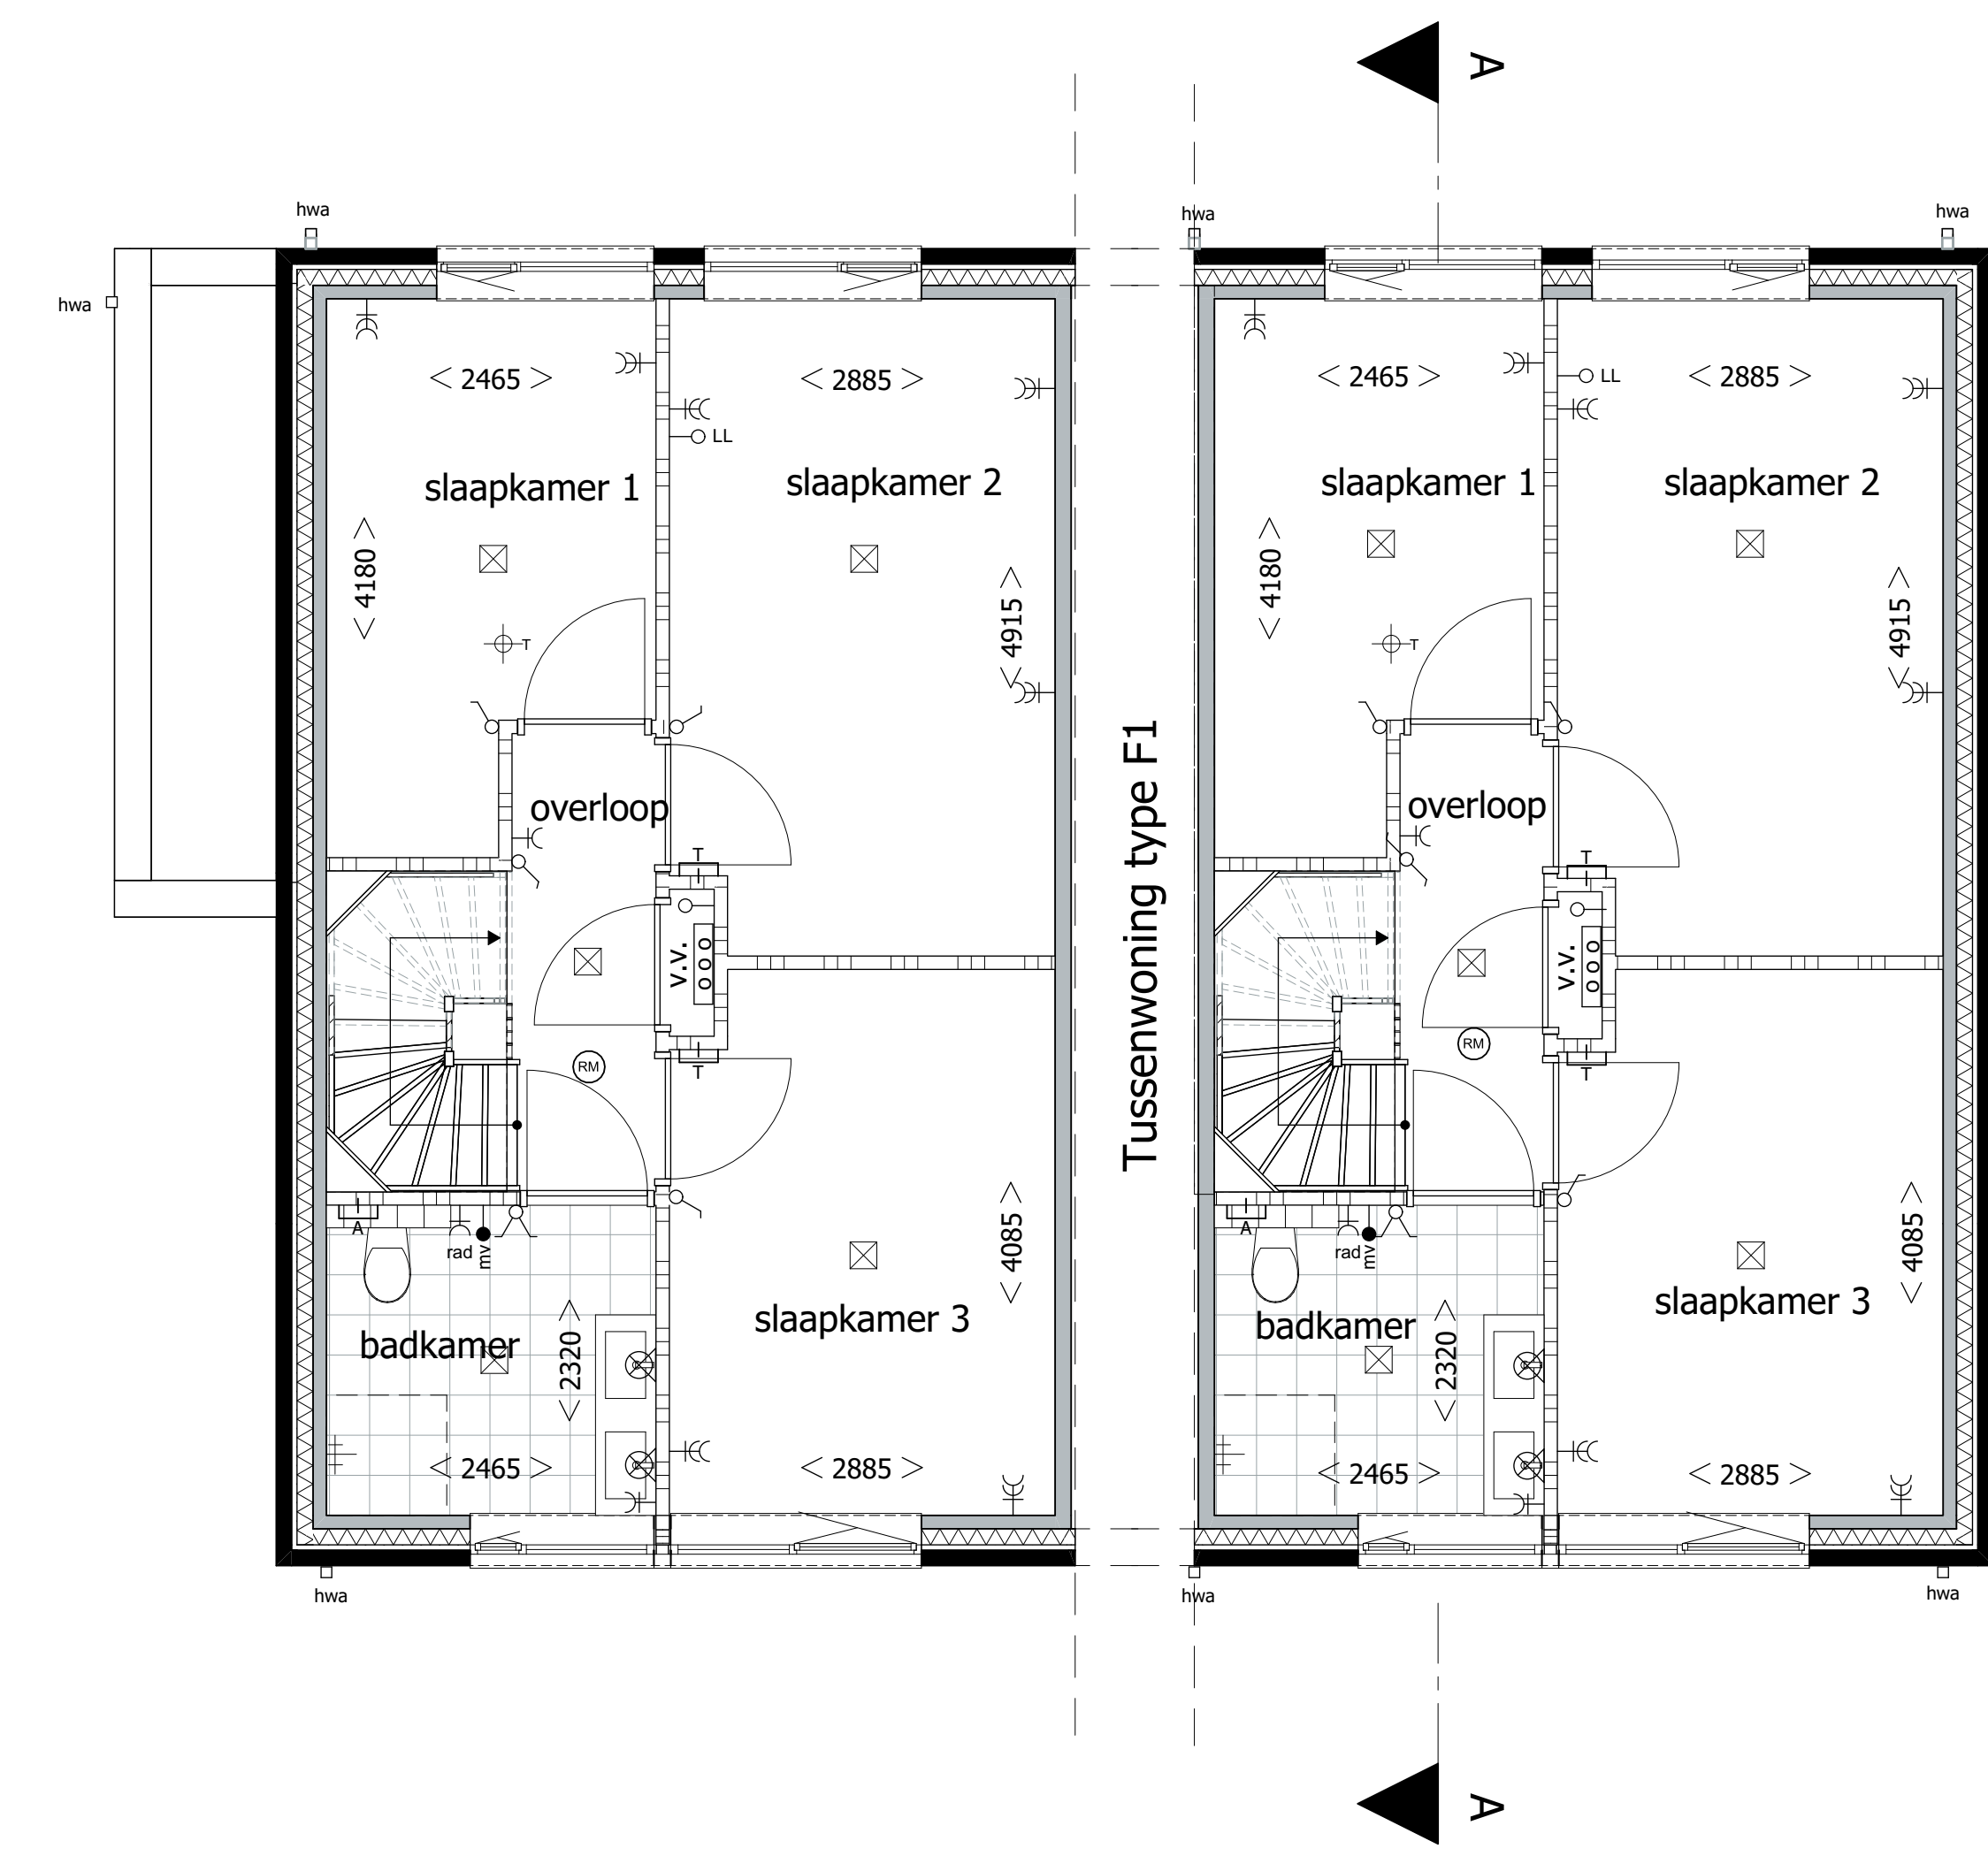

Begane grond type E2   Begane grond type E1   Verdieping 1 type E2   Verdieping 1 type E1   Verdieping 2 type E2   Verdieping 2 type E1
Bouwnummers 59   Bouwnummers 62   Bouwnummers 59   Bouwnummers 62   Bouwnummers 59   Bouwnummers 62
Bouwnummers gespiegeld 66   Bouwnummers gespiegeld 1, 63   Bouwnummers gespiegeld 66   Bouwnummers gespiegeld 1, 63   Bouwnummers gespiegeld 66   Bouwnummers gespiegeld 1, 63

- Aan de maatvoering kunnen geen rechten worden ontleend
- Maatvoering betreft circa maatvoering en is aangegeven in millimeters
- Elektra aansluitpunten, keukenopstelling, ventilatiepunten, radiatoren en rookmelders zijn indicatief aangegeven
- Het is mogelijk dat niet alle symbolen van toepassing zijn op uw woningtype