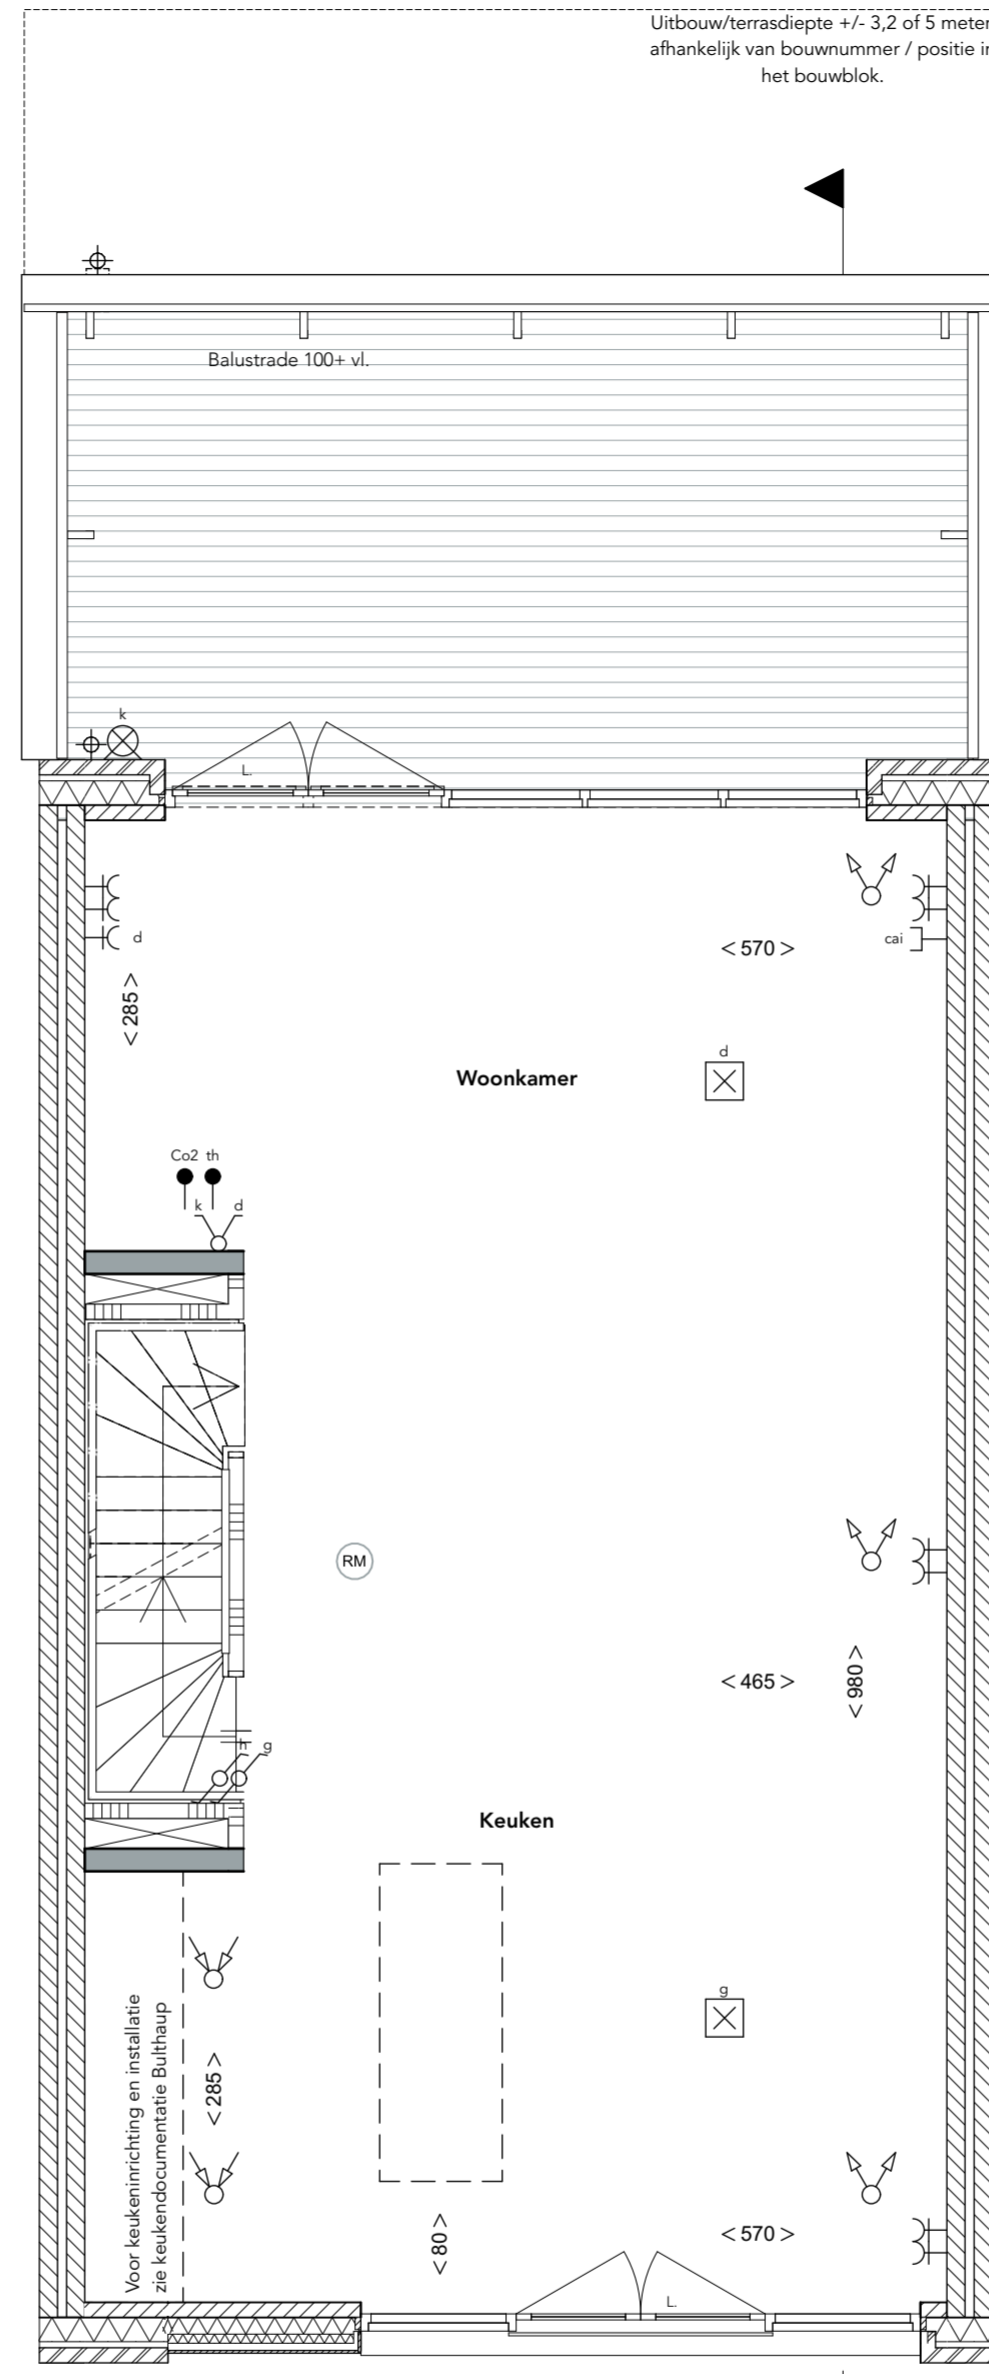

**Optie 04 - Uitbreiding begane grond**  
 Begane grond  
 Schaal 1:50

**Eerste verdieping**  
 Schaal 1:50

**Achtergevel**  
 Schaal 1:100

**Doorsnede**  
 Schaal 1:100

formaat **A2**  
 schaal 1:50, 1:100  
 blad **K-805**

getekend 15-01-2021  
 gewijzigd 19-04-2021  
 onderdeel Optie 04

project Breezicht Zwolle  
 opdrachtg. Van Wonen  
 projectnr 19531

**ag nova**  
 ARCHITECTEN  
 VAN WONEN

Paulus Borstraat 43 3812 TA Amersfoort 033 455 4004 info.amersfoort@agnova.nl www.agnova.eu