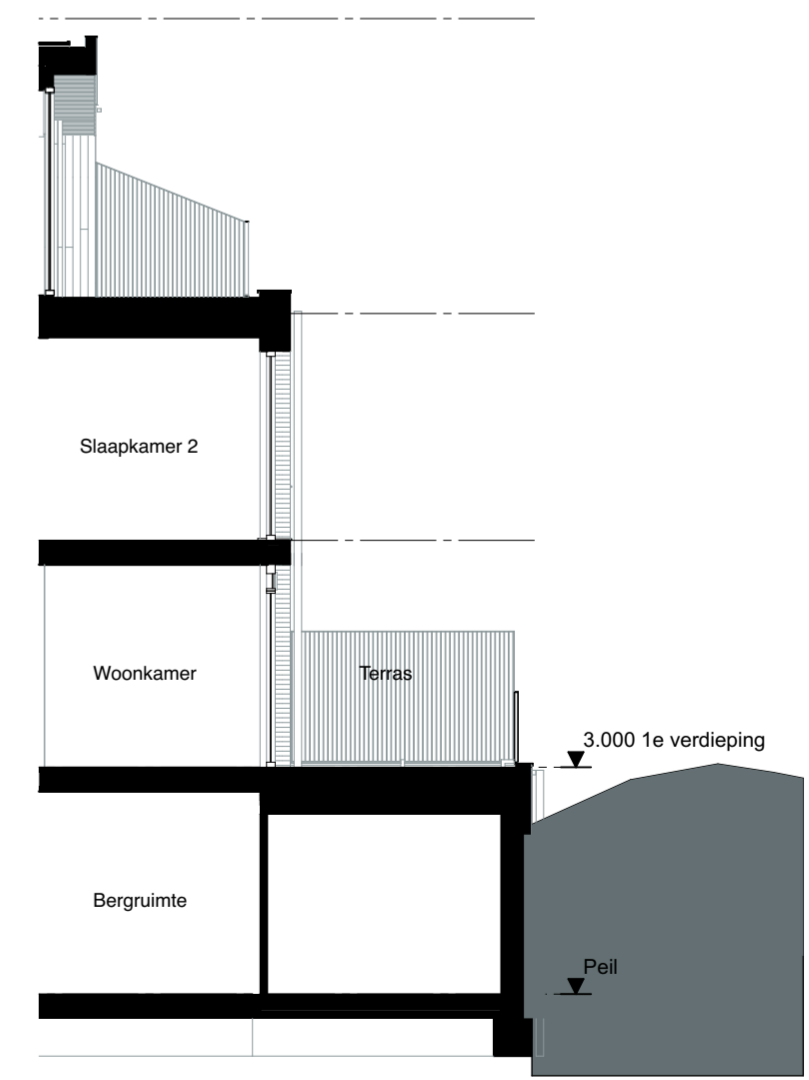

**Optie 04 - Uitbreiding begane grond**  
 Begane grond  
 Schaal 1:50

**Eerste verdieping**  
 Schaal 1:50

**Achtergevel**  
 Schaal 1:100

**Doorsnede**  
 Schaal 1:100

formaat **A2**  
 schaal 1:50, 1:100  
 blad **K-805**

getekend 15-01-2021  
 gewijzigd 19-04-2021  
 onderdeel Optie 04

project Breezicht Zwolle  
 opdrachtg. Van Wonen  
 projectnr 19531

**ag nova**  
 ARCHITECTEN  
 VAN WONEN

Paulus Borstraat 43 3812 TA Amersfoort 033 455 4004 info.amersfoort@agnova.nl www.agnova.eu