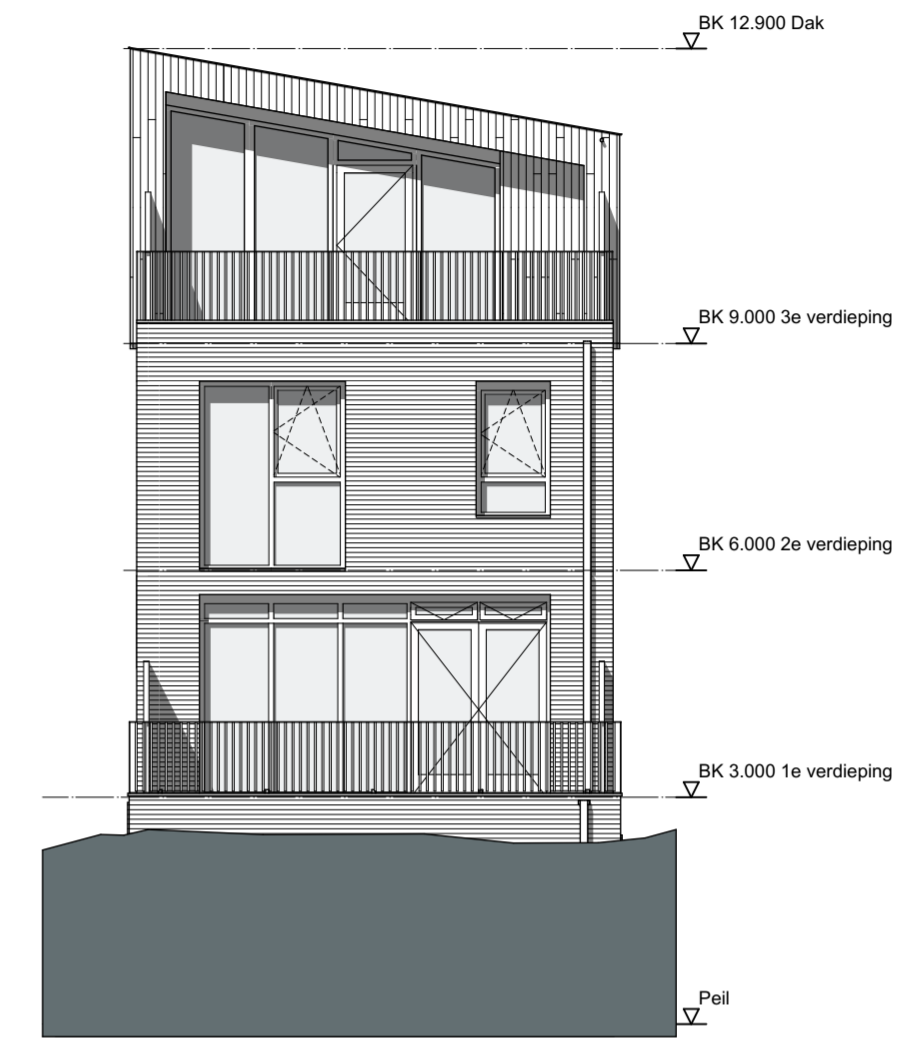

**Optie 04 - Uitbreiding begane grond**  
 Begane grond  
 Schaal 1:50

**Eerste verdieping**  
 Schaal 1:50

**Achtergevel**  
 Schaal 1:100

**Doorsnede**  
 Schaal 1:100

formaat **A2**  
 schaal 1:50, 1:100  
 blad **K-805**

getekend 15-01-2021  
 gewijzigd 19-04-2021  
 onderdeel Optie 04

project Breezicht Zwolle  
 opdrachtg. Van Wonen  
 projectnr 19531

**ag nova**  
 ARCHITECTEN  
 VAN WONEN

Paulus Borstraat 43 3812 TA Amersfoort 033 455 4004 info.amersfoort@agnova.nl www.agnova.eu