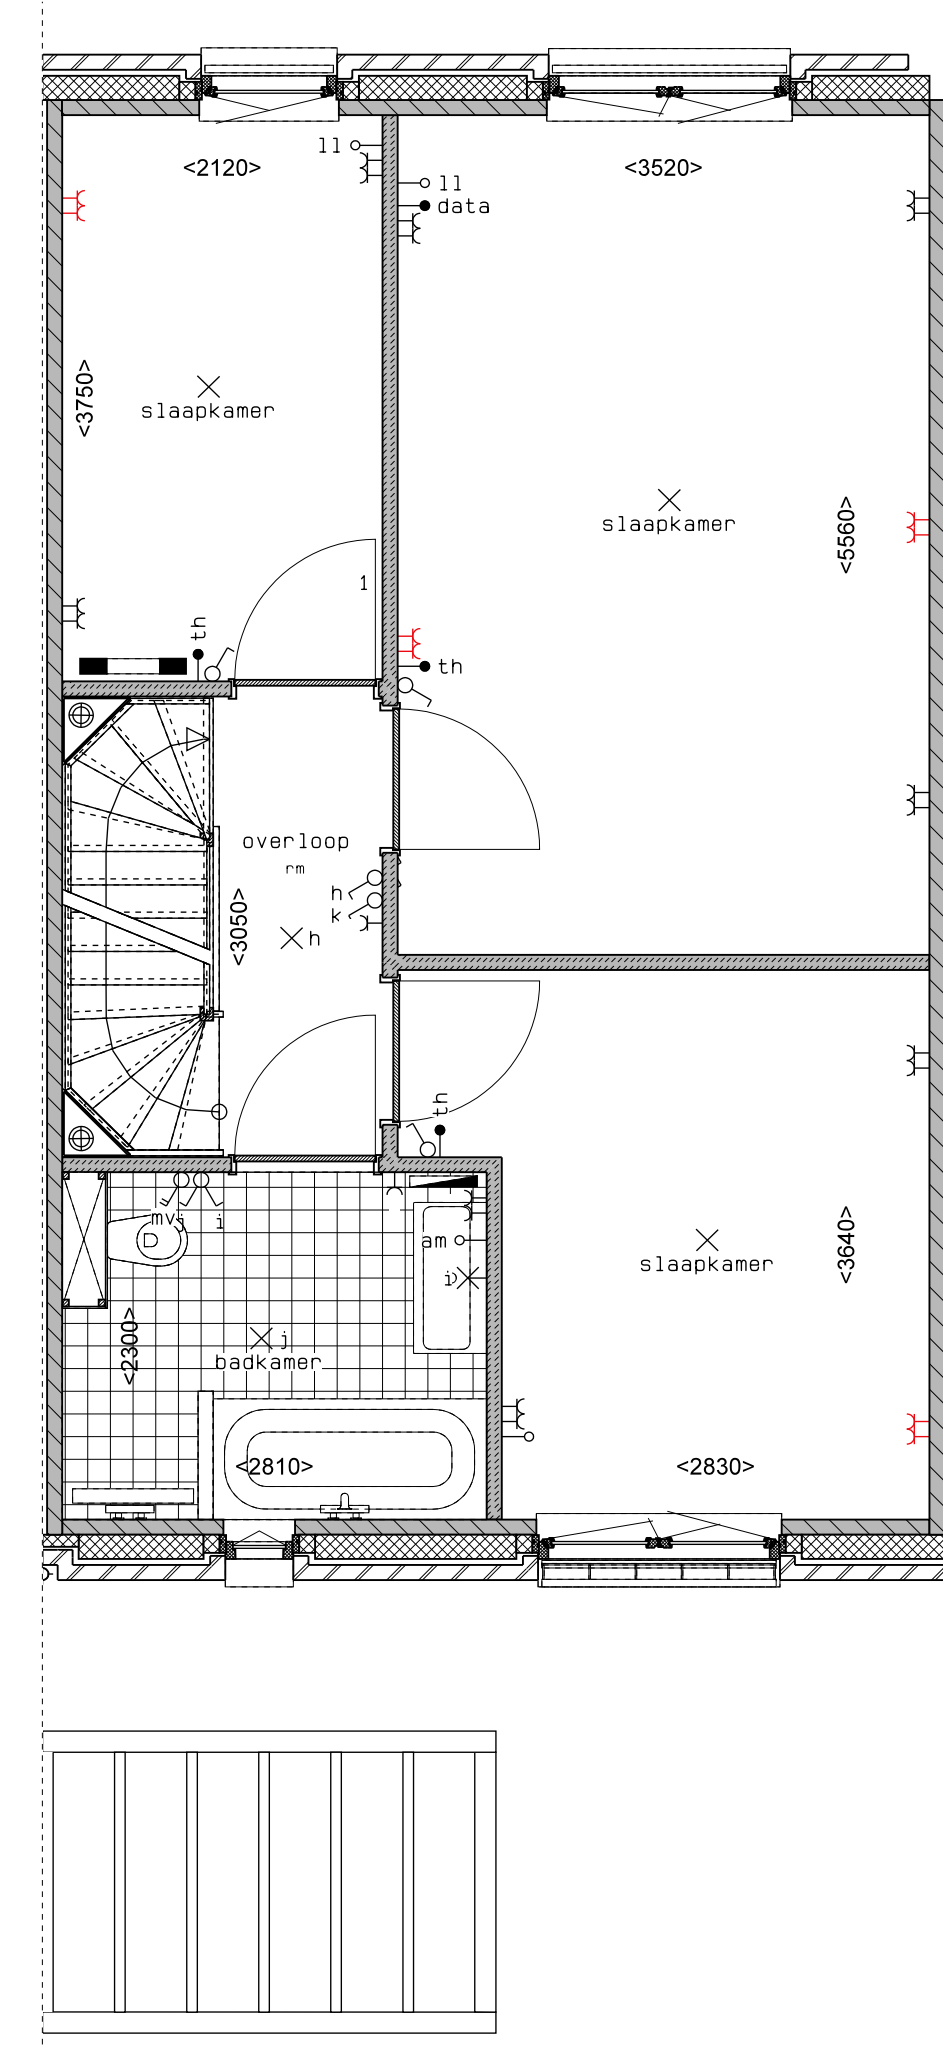

1e verdieping