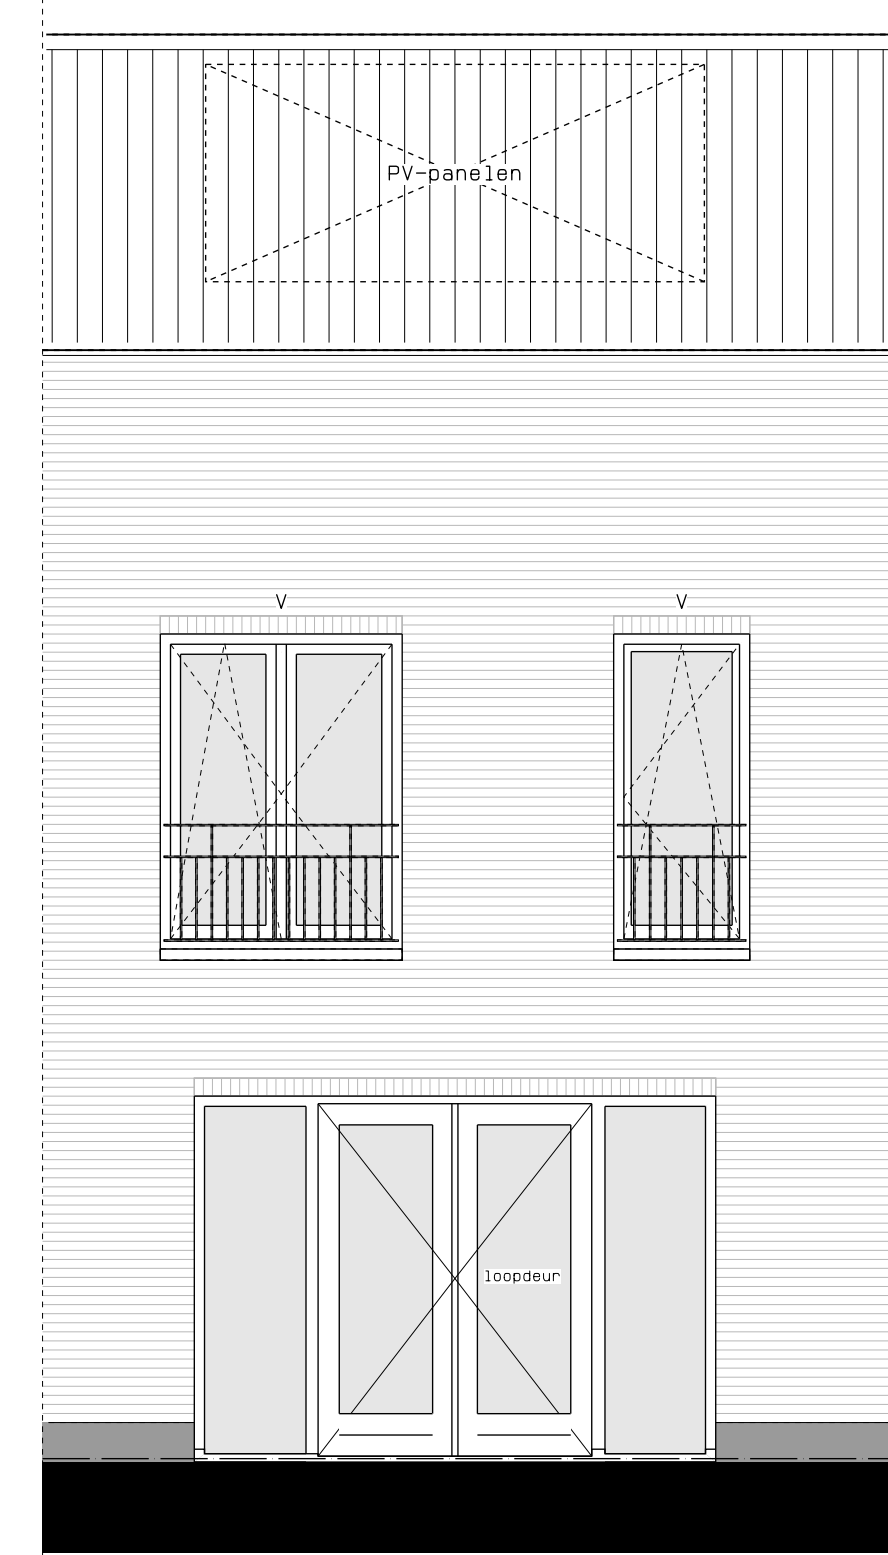

achtergevel