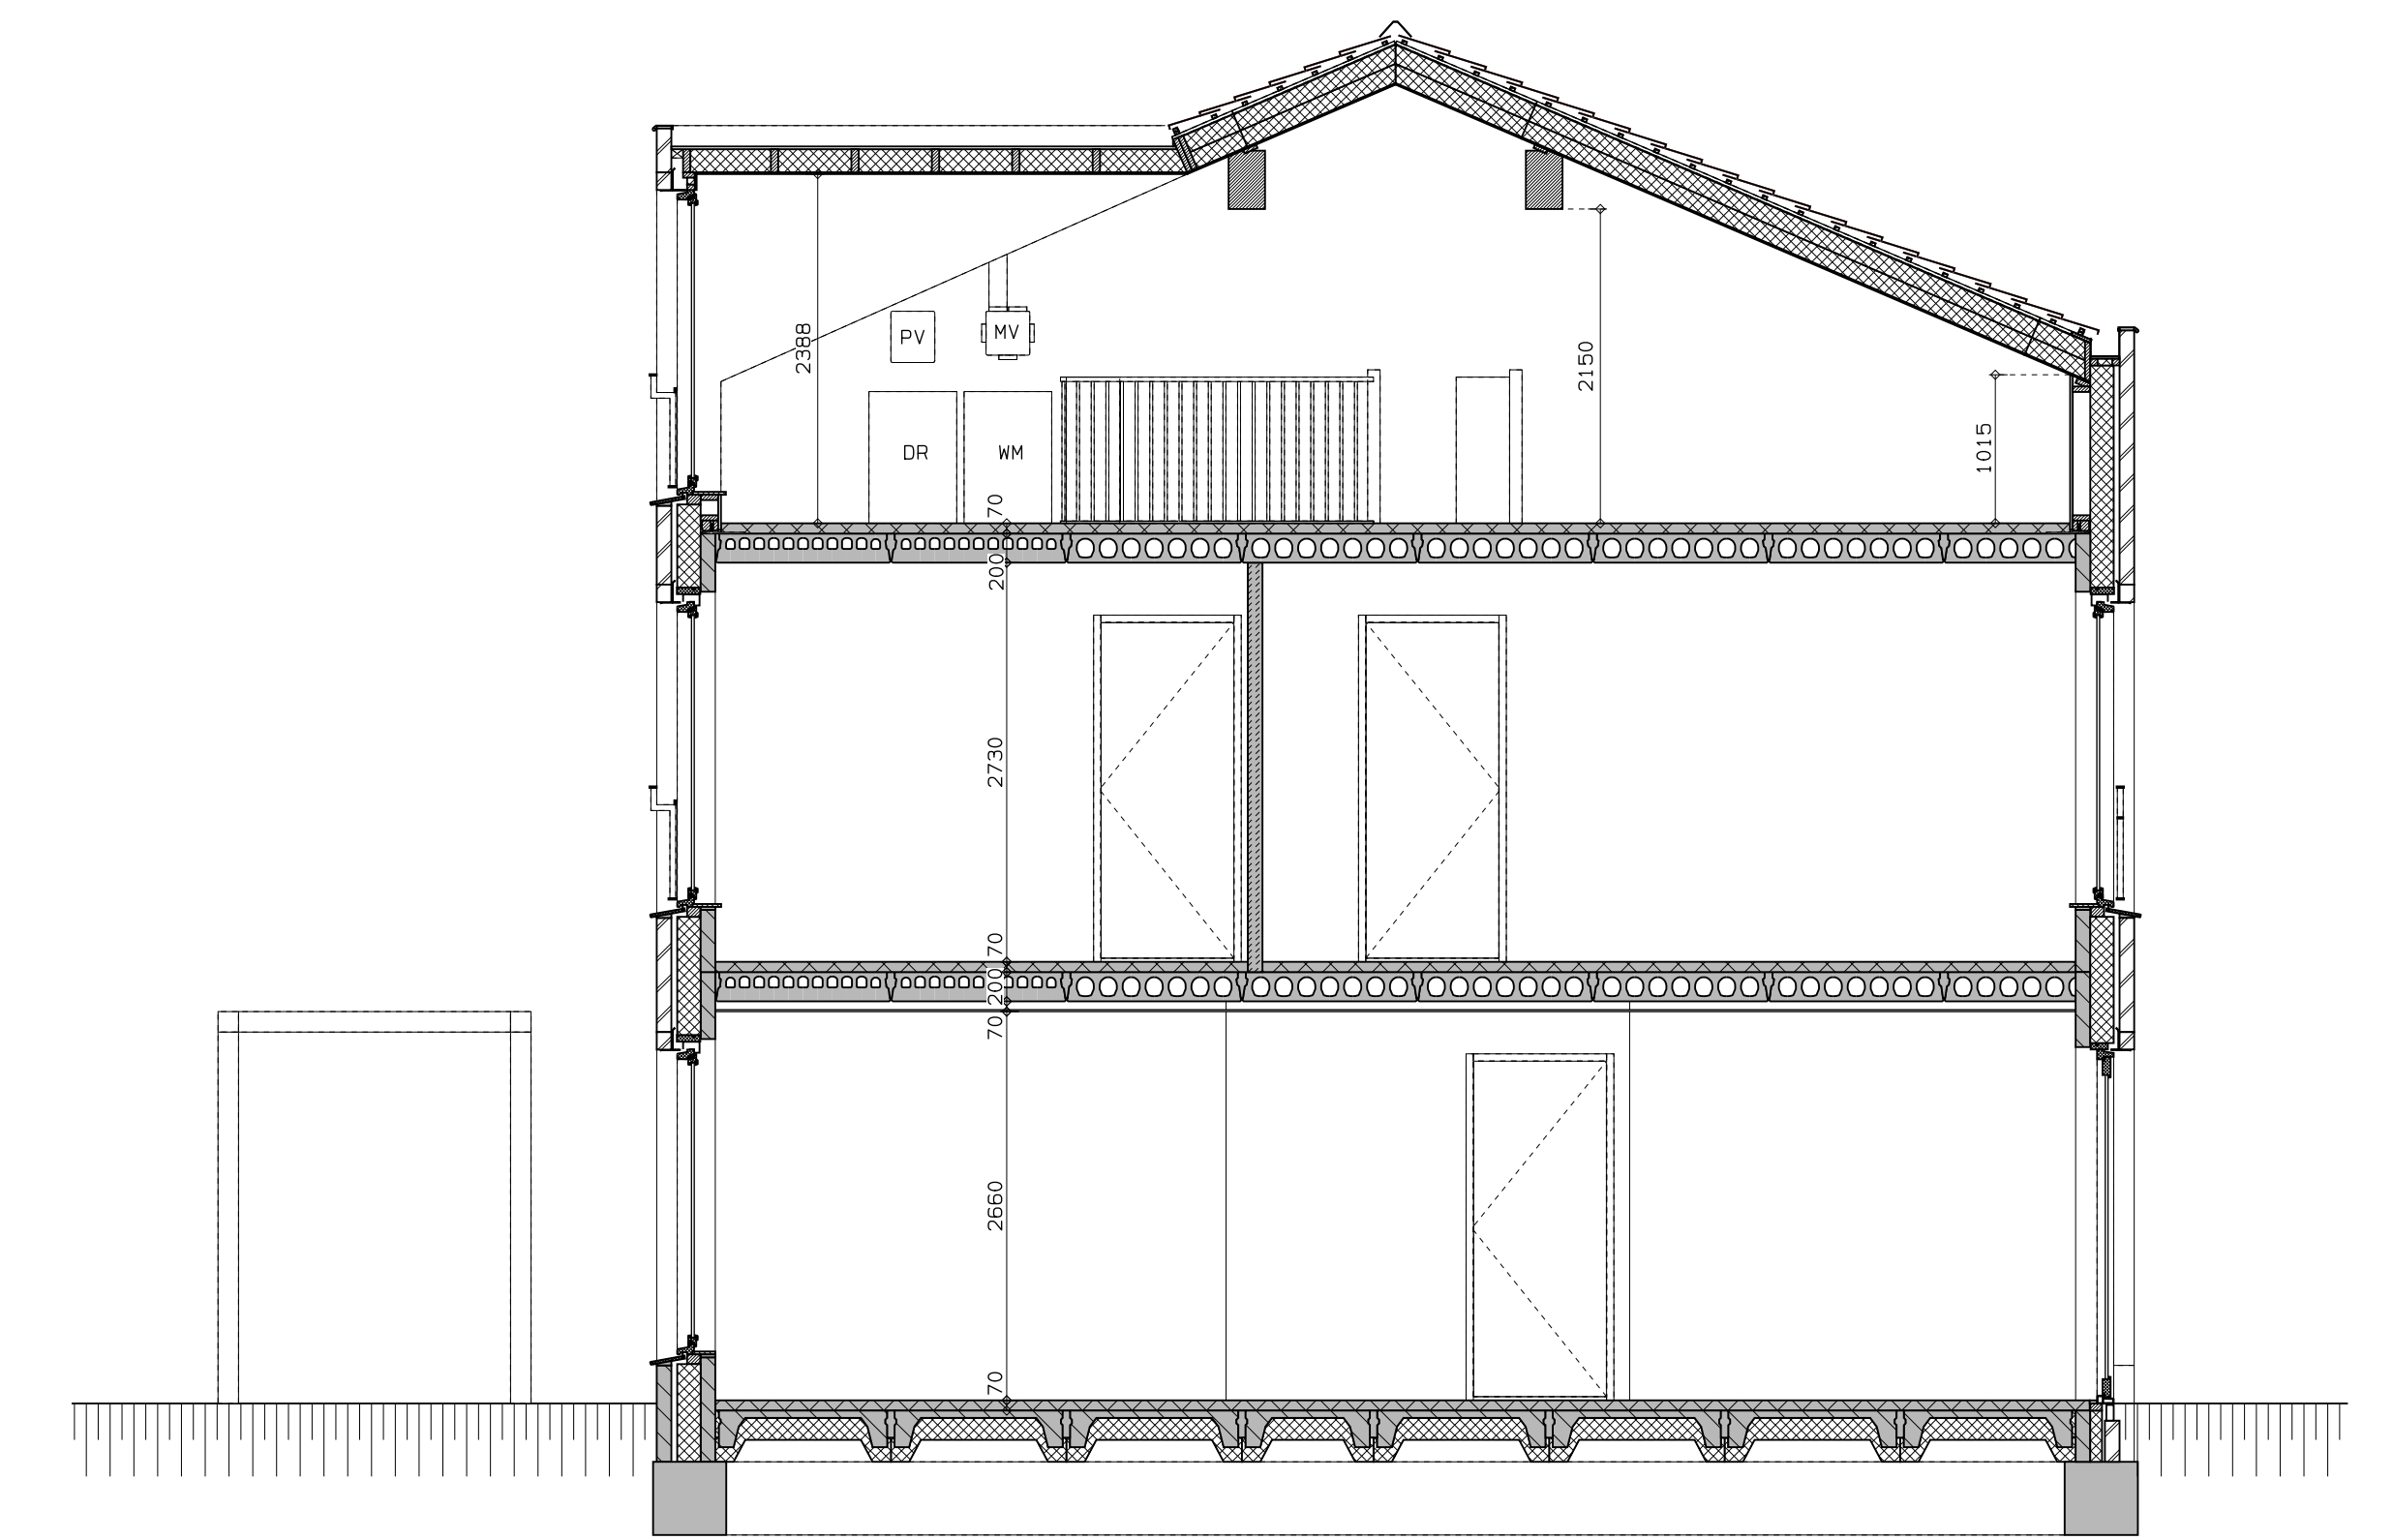

doorsnede

LEGENDA	
	DR opstelplaats wasdroger
	rookmeider
	enkele wcd
	schakelaar
	wisselchakelaar
	dubbele schakelaar
	plafondlichtpunt
	wandlichtpunt
	WCD wasmachine
	WCD droger
	WCD elektrische radiator
	WCD mech. ventilatie
	ip wcd aansluitpunt thermostaat (bedraad)
	schakelaar mechan. ventilatie
	WCD warmtepomp
	loze leiding naar meterkast
	aarding metalen delen
	aansluitpunt PV-installatie
	deurbelchakelaar 1500+
	WCD droger
	WCD elektrische radiator
	WCD mech. ventilatie
	buitenwandlichtpunt 2100+
	radiator, elektrisch
	verdelers vloerverwarming
	verdelers vloerverwarming
	voorzien van omkasting
	buitenkraan

LEGENDA METSELWERK	
	metselwerk kleur: wit
	metselwerk kleur: licht
	gekeind metselwerk kleur: middengrijze
	VENTILATIEROOSTERS
	V ventilatie-rooster boven kozijn
	SK kast boven kozijn