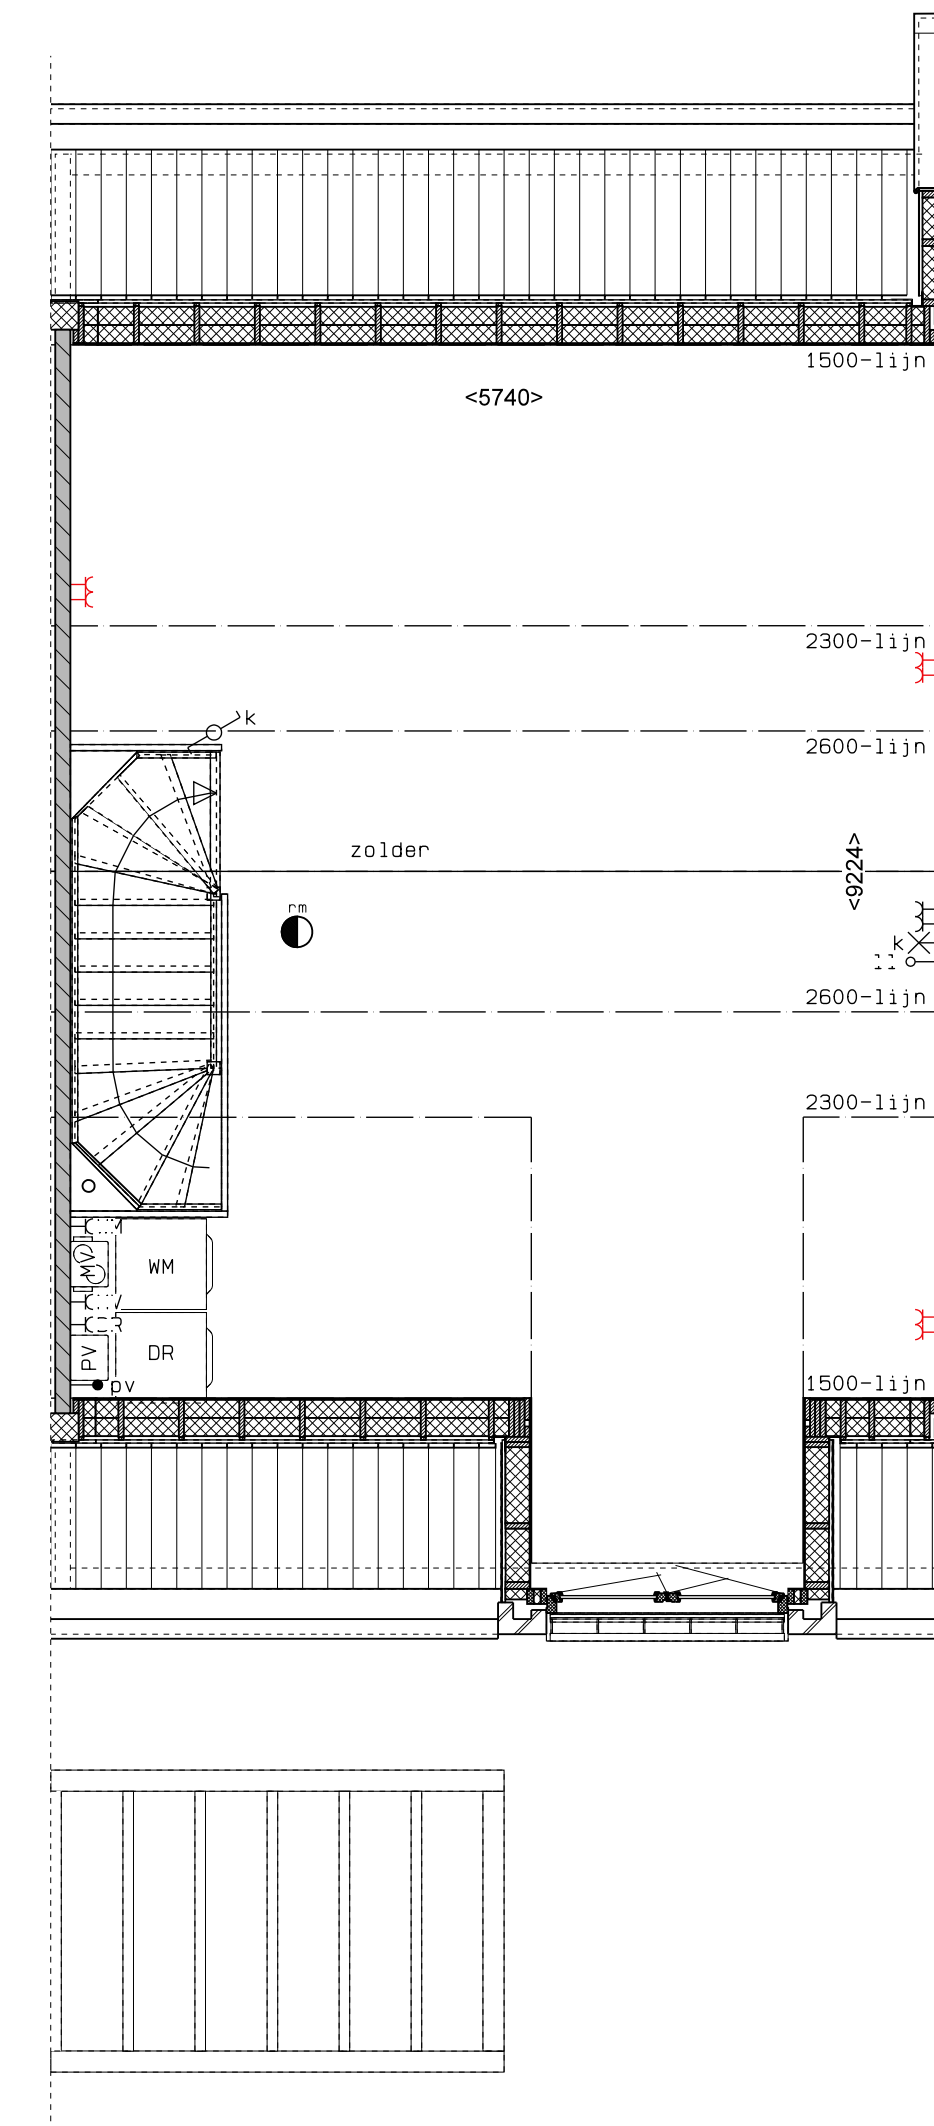

2e verdieping