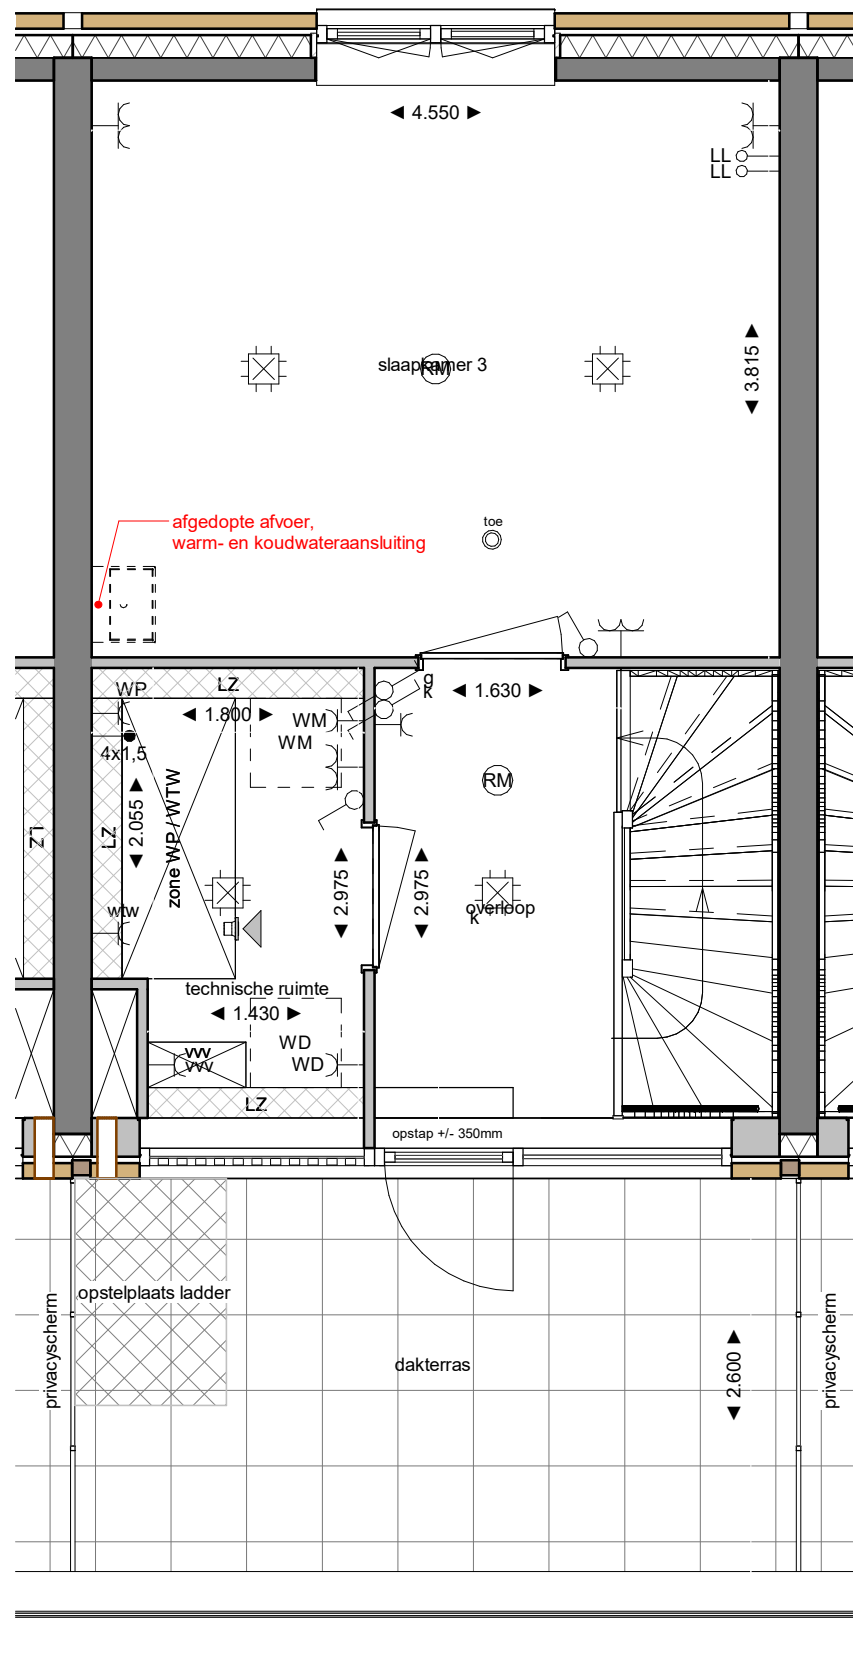

Renvooi elektra*

cv	- centraal verwarming	WM	- wasmachine
sv	- stadsverwarming	WD	- wasdroger
mv	- mechanische ventilatie	LZ	- leidingzone
vv	- vloer verwarming	WP	- zone warmtepomp
th	- thermostaat	WTW	- zone ventilatie met warmteterugwinning
pv	- photo voltaic (zonnepaneel)		
KK	- koelkast	LZ	- leidingzone
VW	- vaatwasser	WP	- zone warmtepomp
LB	- loze leiding tbv boiler	WTW	- zone ventilatie met warmteterugwinning
LK	- loze leiding tbv koken		
WK	- wasemkap (afzuigkap)		

* niet alle onderdelen uit het renvooi kunnen op de tekening aanwezig zijn, dit is afhankelijk van de uitvoering en opties van de woning

Renvooi overig*

Werk:	Crescent-West	
Opdrachtgever:	VanWonen	
Onderwerp:	Afgedopte afvoer, warm- en koudwateraansluiting op 3e verdieping	
Tekeningdatum:	21-09-2020	Getekend: rsc
Status:	Schaal:	1 : 50
Afm.:	A3	Werknummer: BP00114
PHB Deventer B.V. Duurstedeweg 4 7418CK Deventer - Postbus 2038 7420AA Deventer - T: 0570 63 44 55 - E: info@phbdeventer.nl - www.phbdeventer.nl