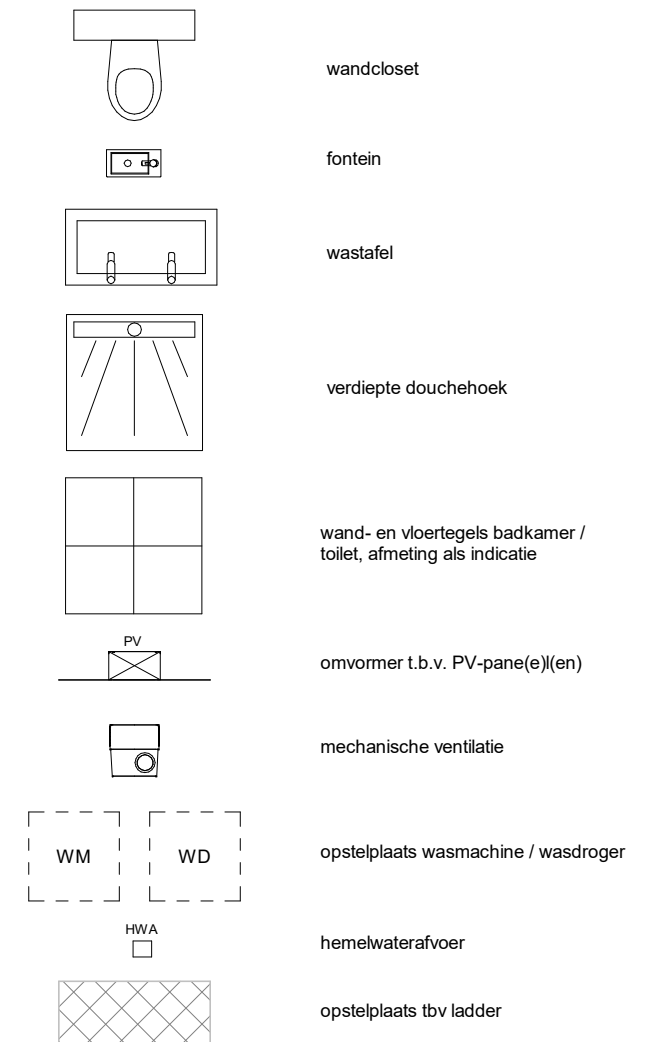

Renvooi overig*

Werk:	Crescent-West	
Opdrachtgever:	VanWonen	
Onderwerp:	Afgedopte afvoer, warm- en koudwateraansluiting op 3e verdieping	
Tekeningdatum:	21-09-2020	Getekend: rsc
Status:	Schaal:	1 : 50
Afm.:	A3	Werknummer: BP00114
PHB Deventer B.V. Duurstedeweg 4 7418CK Deventer - Postbus 2038 7420AA Deventer - T: 0570 63 44 55 - E: info@phbdeventer.nl - www.phbdeventer.nl