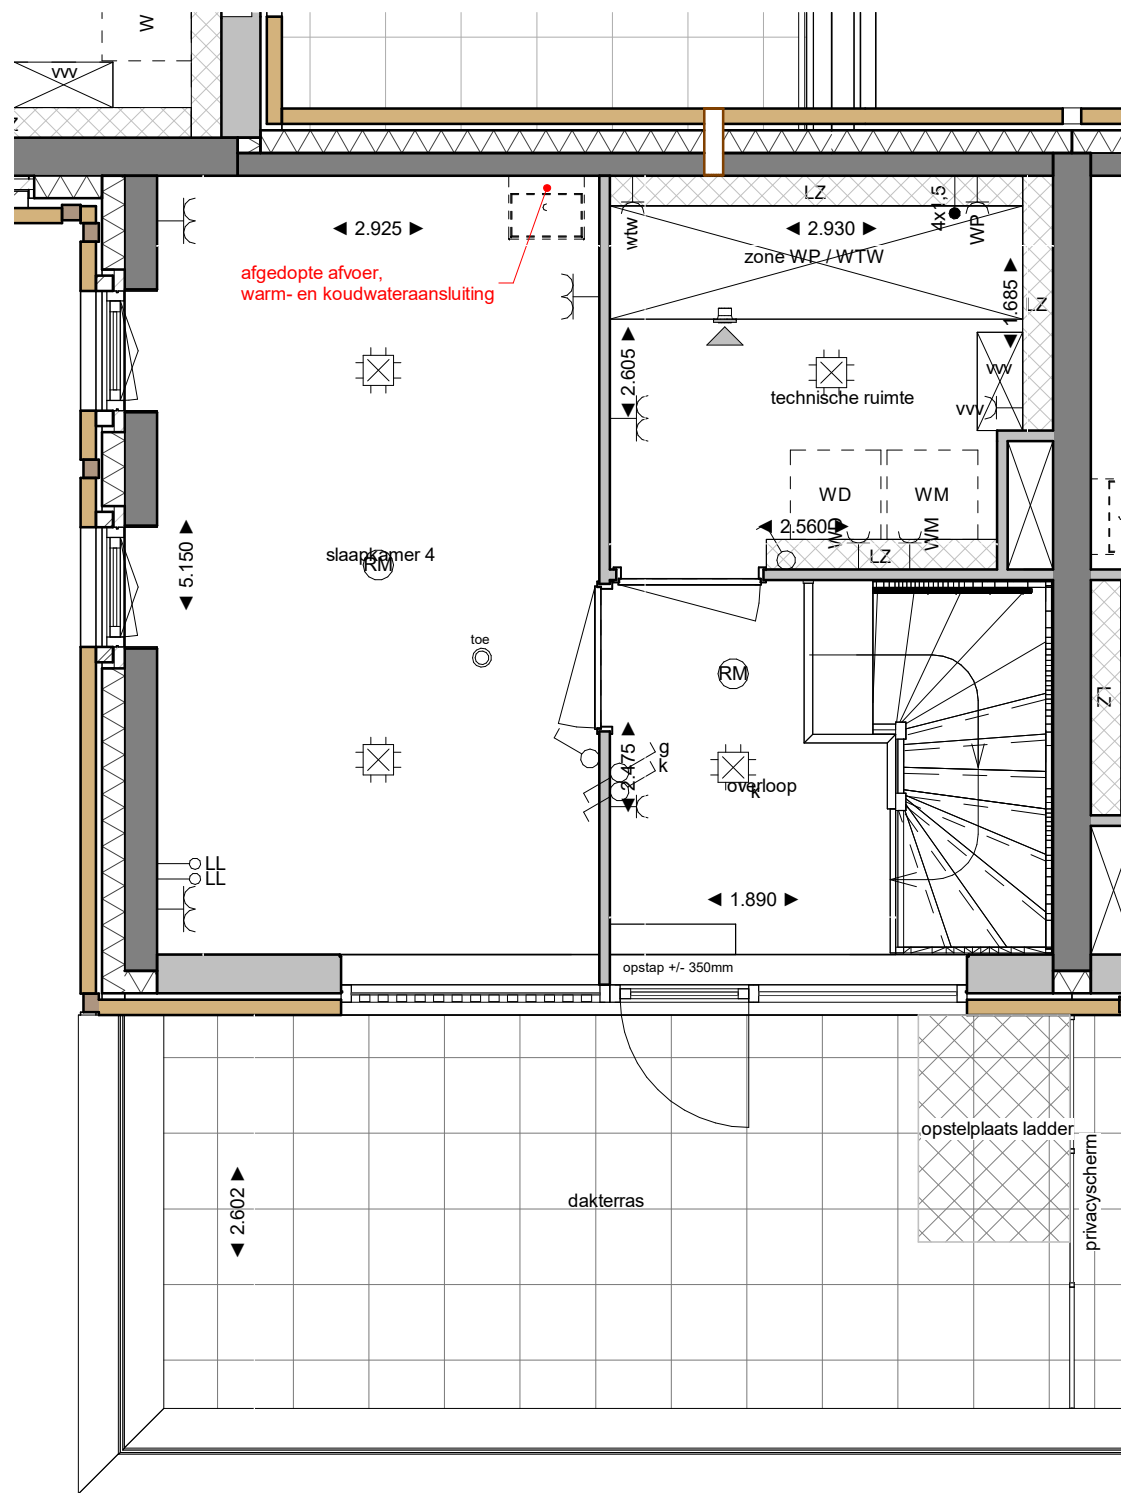

* niet alle onderdelen uit het renvooi kunnen op de tekening aanwezig zijn, dit is afhankelijk van de uitvoering en opties van de woning

Renvooi overig*

Werk:	Crescent-West	
Opdrachtgever:	VanWonen	
Onderwerp:	Afgedopte afvoer, warm- en koudwateraansluiting op 3e verdieping bnr. 36	
Tekeningdatum:	21-09-2020	Getekend: rsc
Status:	Schaal:	1 : 50
Afm.:	A3	Werknummer: BP00114
PHB Deventer B.V. Duurstedeweg 4 7418CK Deventer - Postbus 2038 7420AA Deventer - T: 0570 63 44 55 - E: info@phbdeventer.nl - www.phbdeventer.nl		