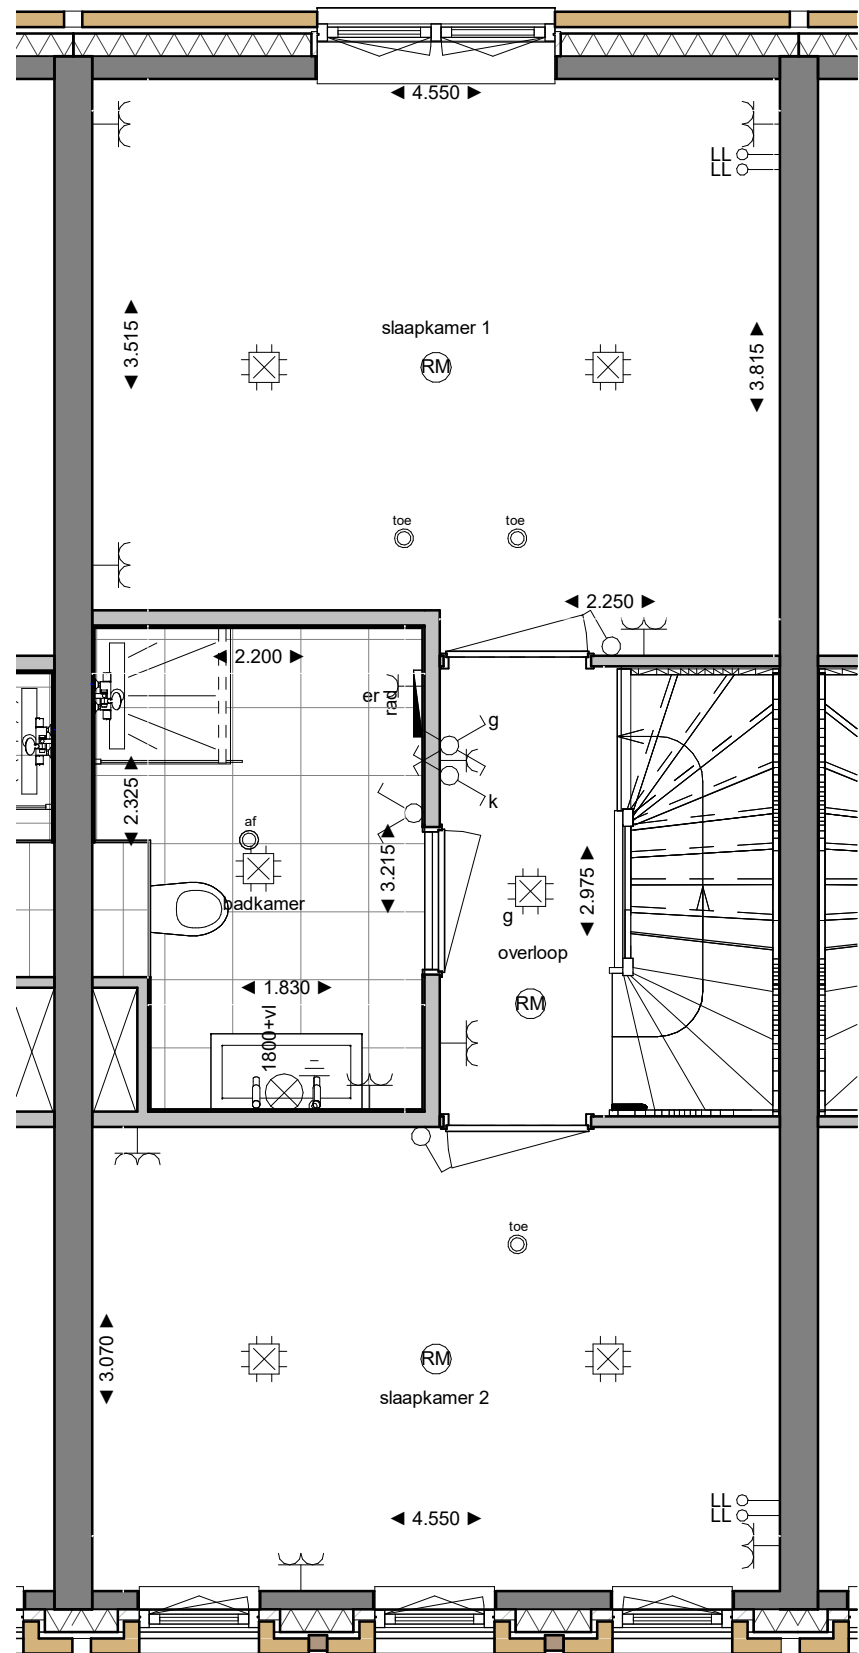

* niet alle onderdelen uit het renvooi kunnen op de tekening aanwezig zijn, dit is afhankelijk van de uitvoering en opties van de woning

Renvooi overig*

Werk:	Crescent-West
Opdrachtgever:	VanWonen
Onderwerp:	Afgedopte afvoer, warm- en koudwateraansluiting op 3e verdieping bnr. 37
Tekeningdatum:	21-09-2020
Getekend:	rsc
Status:	Schaal: 1 : 50
Afm.:	A3
Werknummer:	BP00114