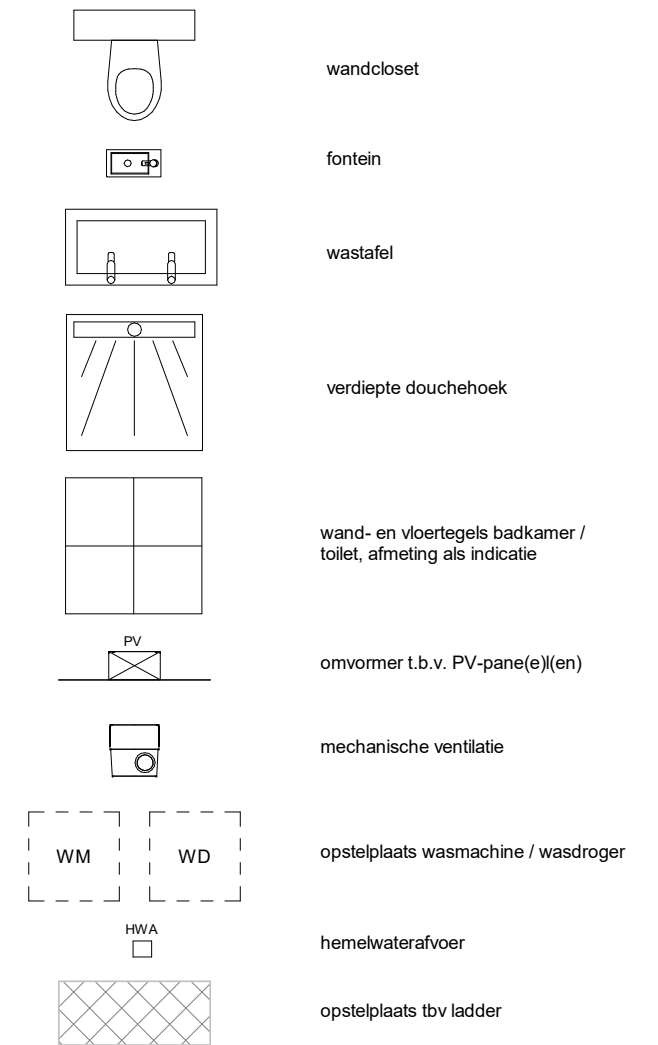

Renvooi overig*

Werk:	Crescent-West	
Opdrachtgever:	VanWonen	
Onderwerp:	Afgedopte afvoer, warm- en koudwateraansluiting op 3e verdieping bnr. 36	
Tekeningdatum:	21-09-2020	Getekend: rsc
Status:	Schaal:	1 : 50
Afm.:	A3	Werknummer: BP00114
PHB Deventer B.V. Duurstedeweg 4 7418CK Deventer - Postbus 2038 7420AA Deventer - T: 0570 63 44 55 - E: info@phbdeventer.nl - www.phbdeventer.nl