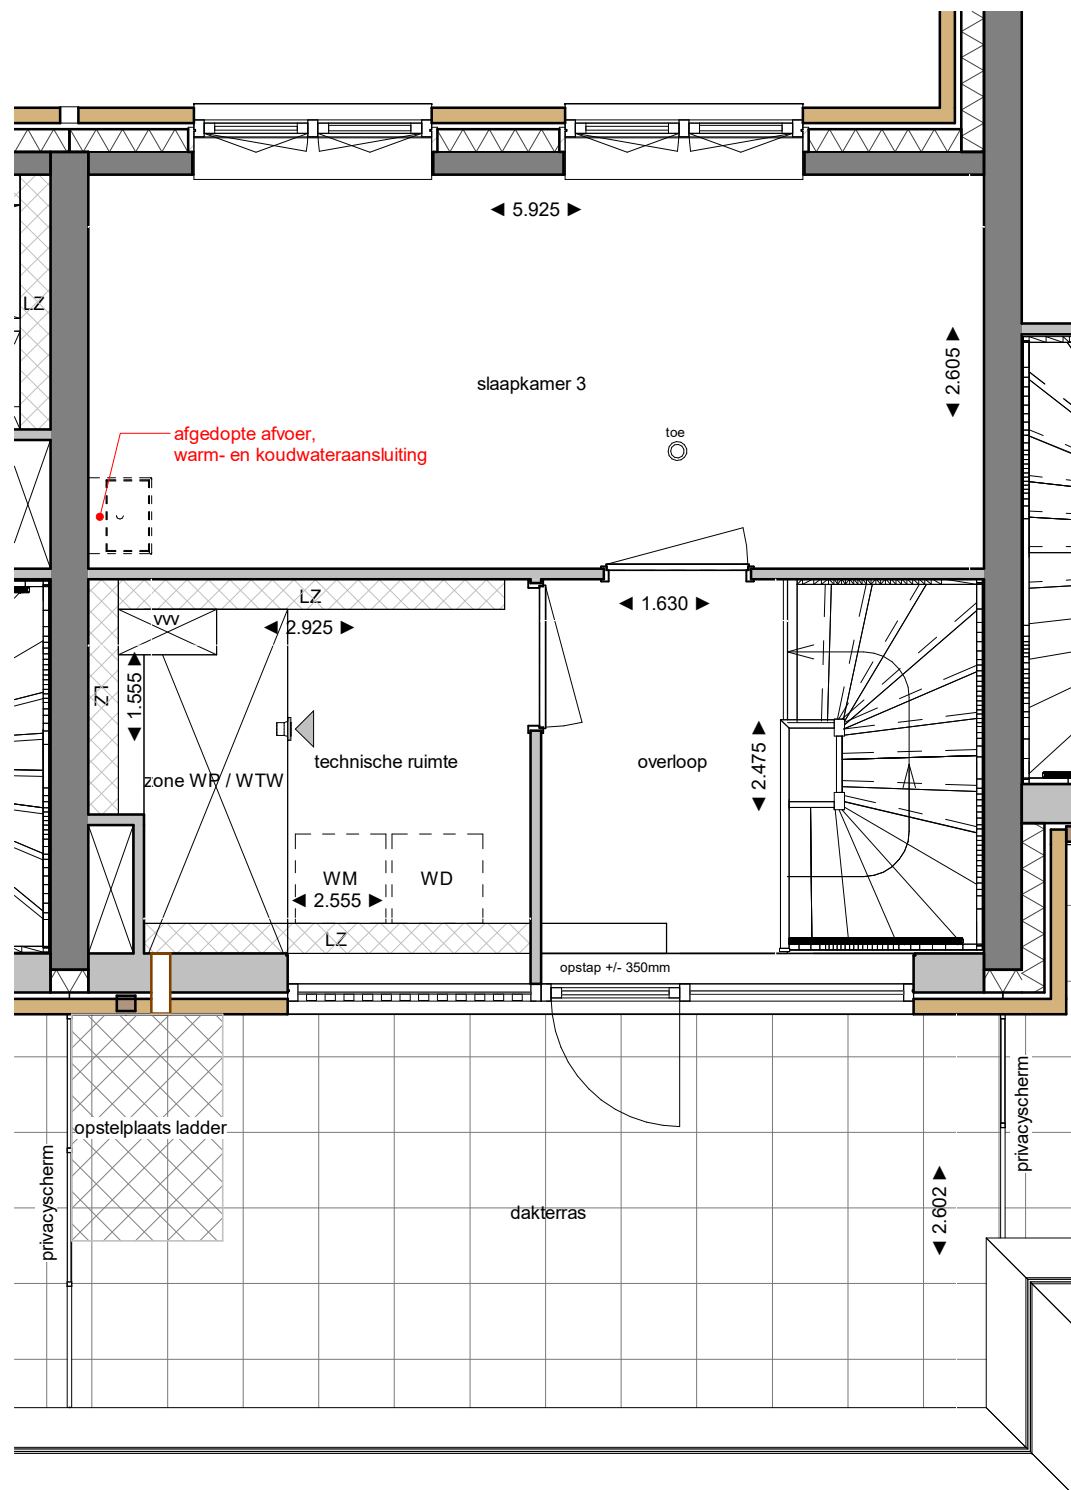

Renvooi elektra*

- cv - centraal verwarming
- sv - stadsverwarming
- mv - mechanische ventilatie
- vv - vloer verwarming
- th - thermostaat
- pv - photo voltaic (zonnepaneel)
- KK - koelkast
- VW - vaatwasser
- LB - loze leiding tbv boiler
- LK - loze leiding tbv koken
- WK - wasemkap (afzuigkap)

- WM - wasmachine
- WD - wasdroger
- LZ - leidingzone
- WP - zone warmtepomp
- WTW - zone ventilatie met warmteterugwinning
- LZ - leidingzone
- WP - zone warmtepomp
- WTW - zone ventilatie met warmteterugwinning

* niet alle onderdelen uit het renvooi kunnen op de tekening aanwezig zijn, dit is afhankelijk van de uitvoering en opties van de woning

Renvooi overig*

Werk:	Crescent-West	
Opdrachtgever:	VanWonen	
Onderwerp:	Afgedopte afvoer, warm- en koudwateraansluiting op 3e verdieping bnr. 36	
Tekeningdatum:	21-09-2020	Getekend: rsc
Status:	Schaal:	1 : 50
Afm.:	A3	Werknummer: BP00114
PHB Deventer B.V. Duurstedeweg 4 7418CK Deventer - Postbus 2038 7420AA Deventer - T: 0570 63 44 55 - E: info@phbdeventer.nl - www.phbdeventer.nl