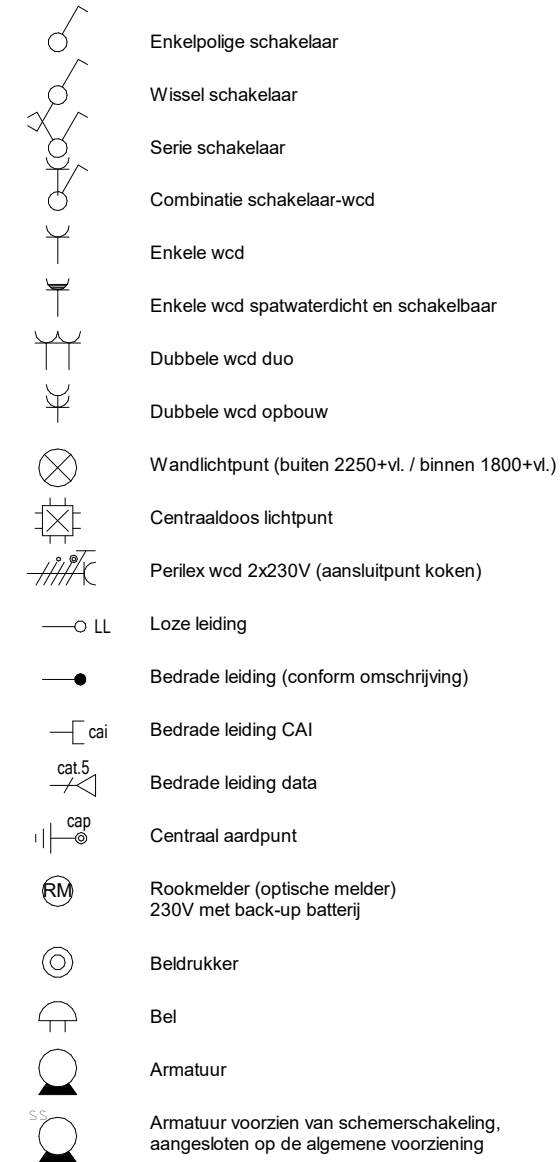

Renvooi elektra*

- cv - centraal verwarming
- sv - stadsverwarming
- mv - mechanische ventilatie
- vv - vloer verwarming
- th - thermostaat
- pv - photo voltaic (zonnepaneel)
- KK - koelkast
- VW - vaatwasser
- LB - loze leiding tbv boiler
- LK - loze leiding tbv koken
- WK - wasemkap (afzuigkap)

- WM - wasmachine
- WD - wasdroger
- LZ - leidingzone
- WP - zone warmtepomp
- WTW - zone ventilatie met warmteterugwinning
- LZ - leidingzone
- WP - zone warmtepomp
- WTW - zone ventilatie met warmteterugwinning

* niet alle onderdelen uit het renvooi kunnen op de tekening aanwezig zijn, dit is afhankelijk van de uitvoering en opties van de woning