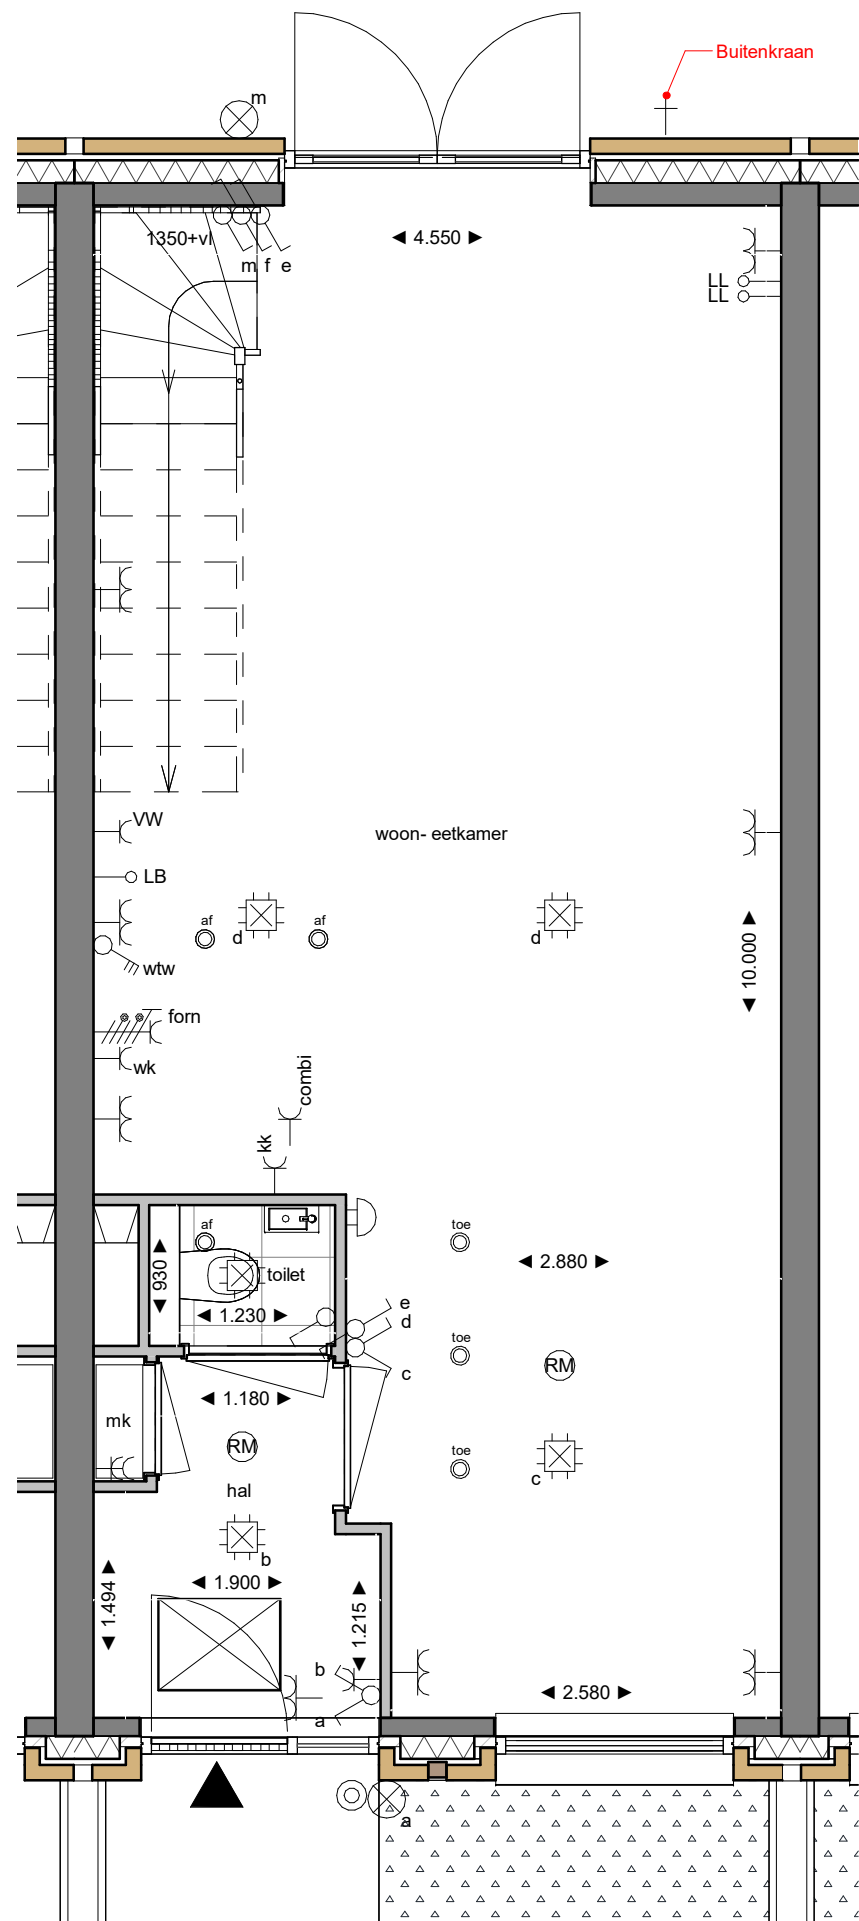

* niet alle onderdelen uit het renvooi kunnen op de tekening aanwezig zijn, dit is afhankelijk van de uitvoering en opties van de woning

Renvooi overig*

Werk:	Crescent-West	
Opdrachtgever:	VanWonen	
Onderwerp:	Pantry installatie punten op 1e verdieping	
Tekeningdatum:	21-09-2020	Getekend: rsc
Status:	Schaal:	1 : 50
Afm.:	A3	Werknummer: BP00114
PHB Deventer B.V. Duurstedeweg 4 7418CK Deventer - Postbus 2038 7420AA Deventer - T: 0570 63 44 55 - E: info@phbdeventer.nl - www.phbdeventer.nl		