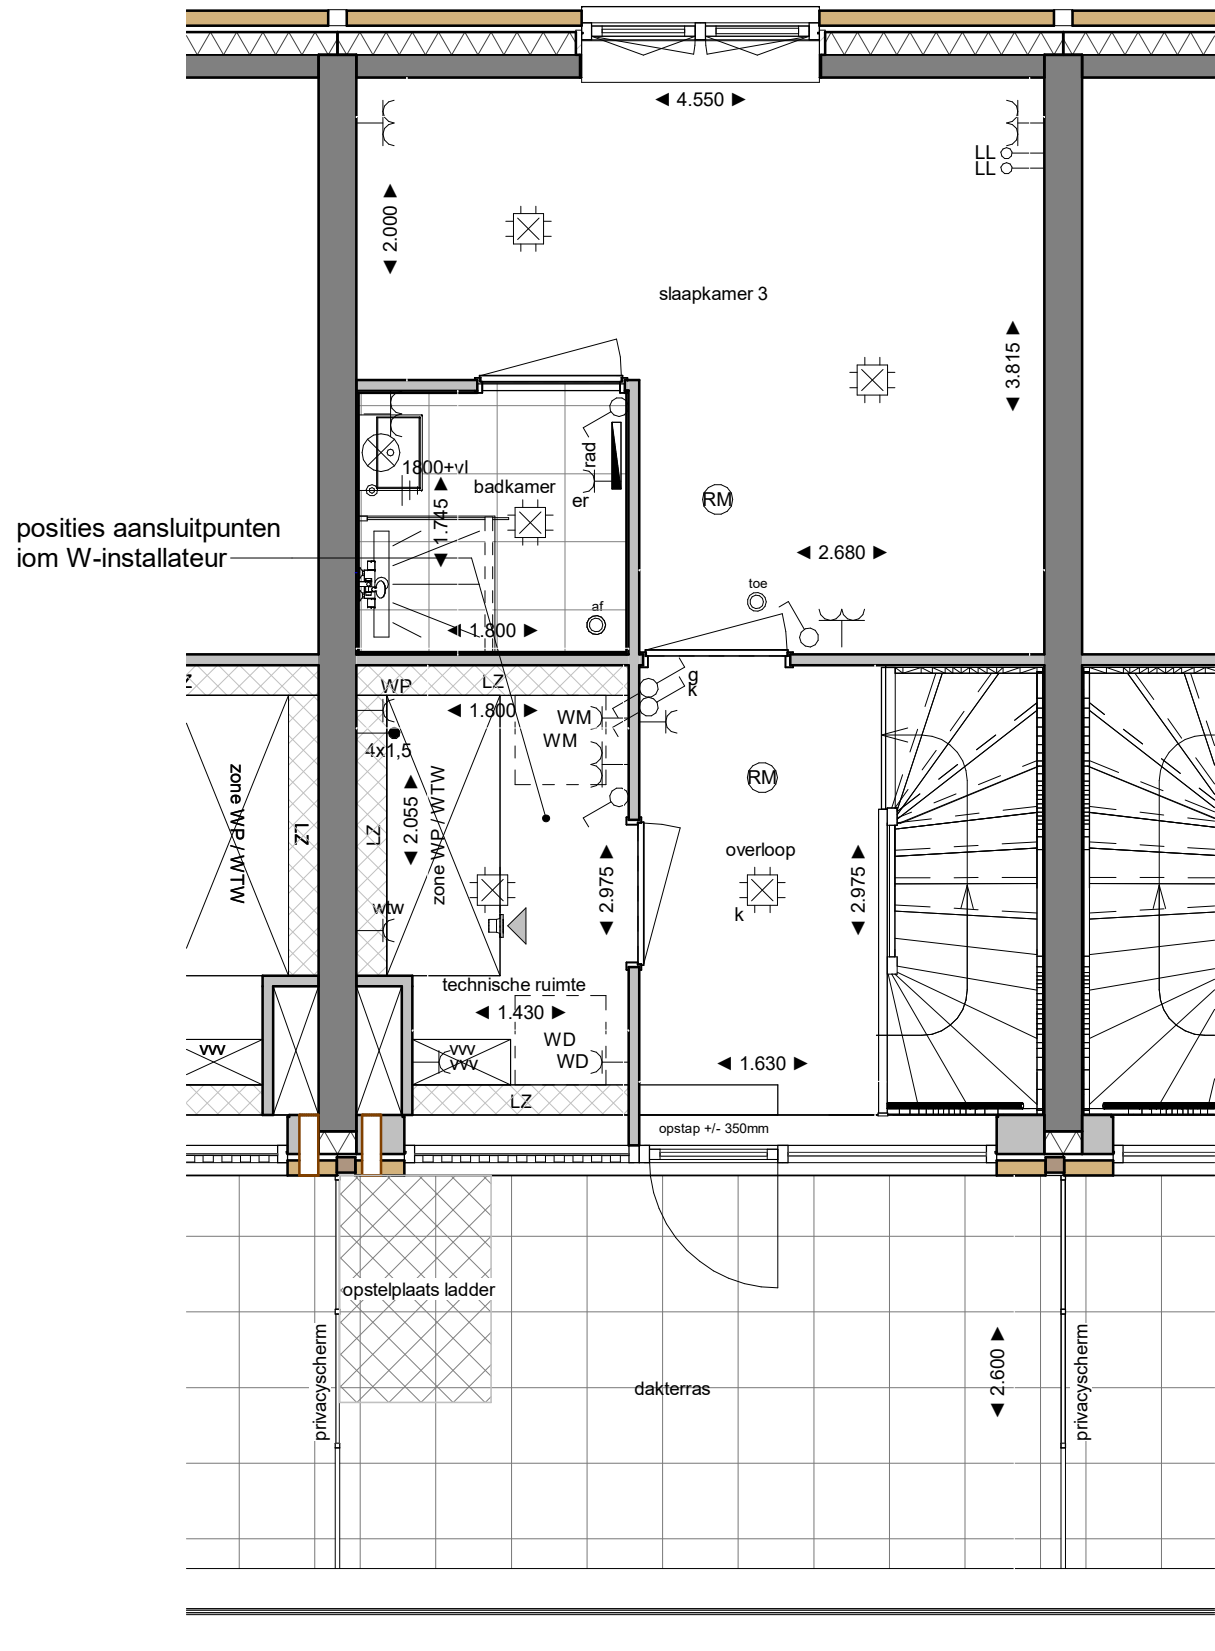

Renvooi elektra*

- cv - centraal verwarming
- sv - stadsverwarming
- mv - mechanische ventilatie
- vv - vloer verwarming
- th - thermostaat
- pv - photo voltaic (zonnepaneel)
- KK - koelkast
- VW - vaatwasser
- LB - loze leiding tbv boiler
- LK - loze leiding tbv koken
- WK - wasemkap (afzuigkap)

- WM - wasmachine
- WD - wasdroger
- LZ - leidingzone
- WP - zone warmtepomp
- WTW - zone ventilatie met warmteterugwinning
- LZ - leidingzone
- WP - zone warmtepomp
- WTW - zone ventilatie met warmteterugwinning

* niet alle onderdelen uit het renvooi kunnen op de tekening aanwezig zijn, dit is afhankelijk van de uitvoering en opties van de woning

Renvooi overig*

Werk:	Crescent-West	
Opdrachtgever:	VanWonen	
Onderwerp:	Extra 2e badkamer op de 3e verdieping	
Tekeningdatum:	Getekend:	rsc
Status:	Schaal:	1 : 50
Afm.:	A3	Werknummer: BP00114
PHB Deventer B.V. Duurstedeweg 4 7418CK Deventer - Postbus 2038 7420AA Deventer - T: 0570 63 44 55 - E: info@phbdeventer.nl - www.phbdeventer.nl