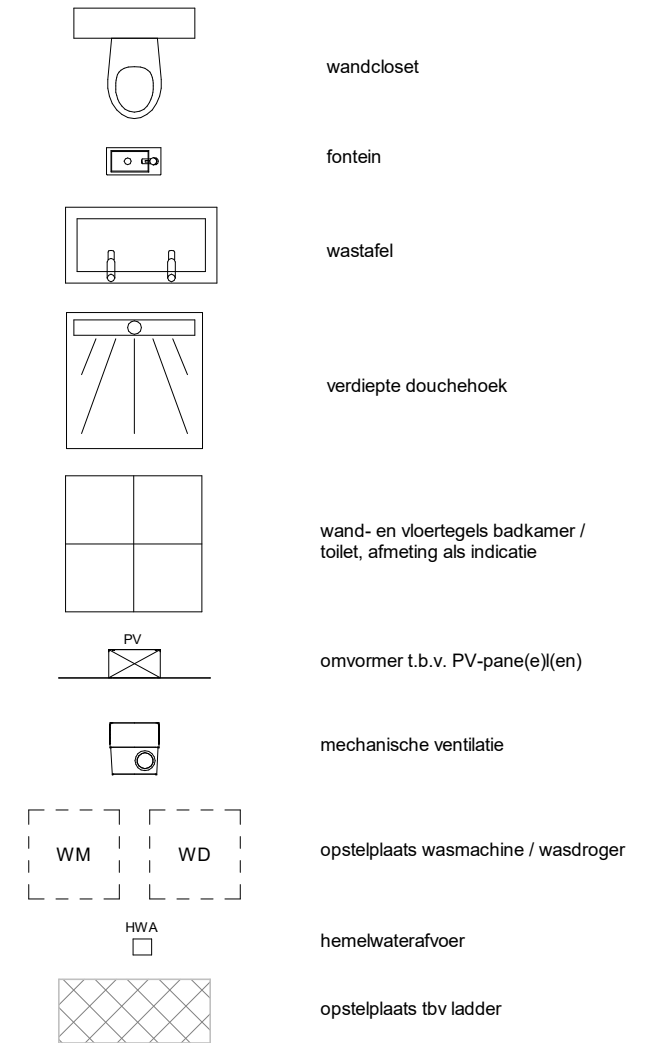

Renvooi overig*

Werk:	Crescent-West	
Opdrachtgever:	VanWonen	
Onderwerp:	Extra 2e badkamer op de 3e verdieping	
Tekeningdatum:	Getekend:	rsc
Status:	Schaal:	1 : 50
Afm.:	A3	Werknummer: BP00114
PHB Deventer B.V. Duurstedeweg 4 7418CK Deventer - Postbus 2038 7420AA Deventer - T: 0570 63 44 55 - E: info@phbdeventer.nl - www.phbdeventer.nl