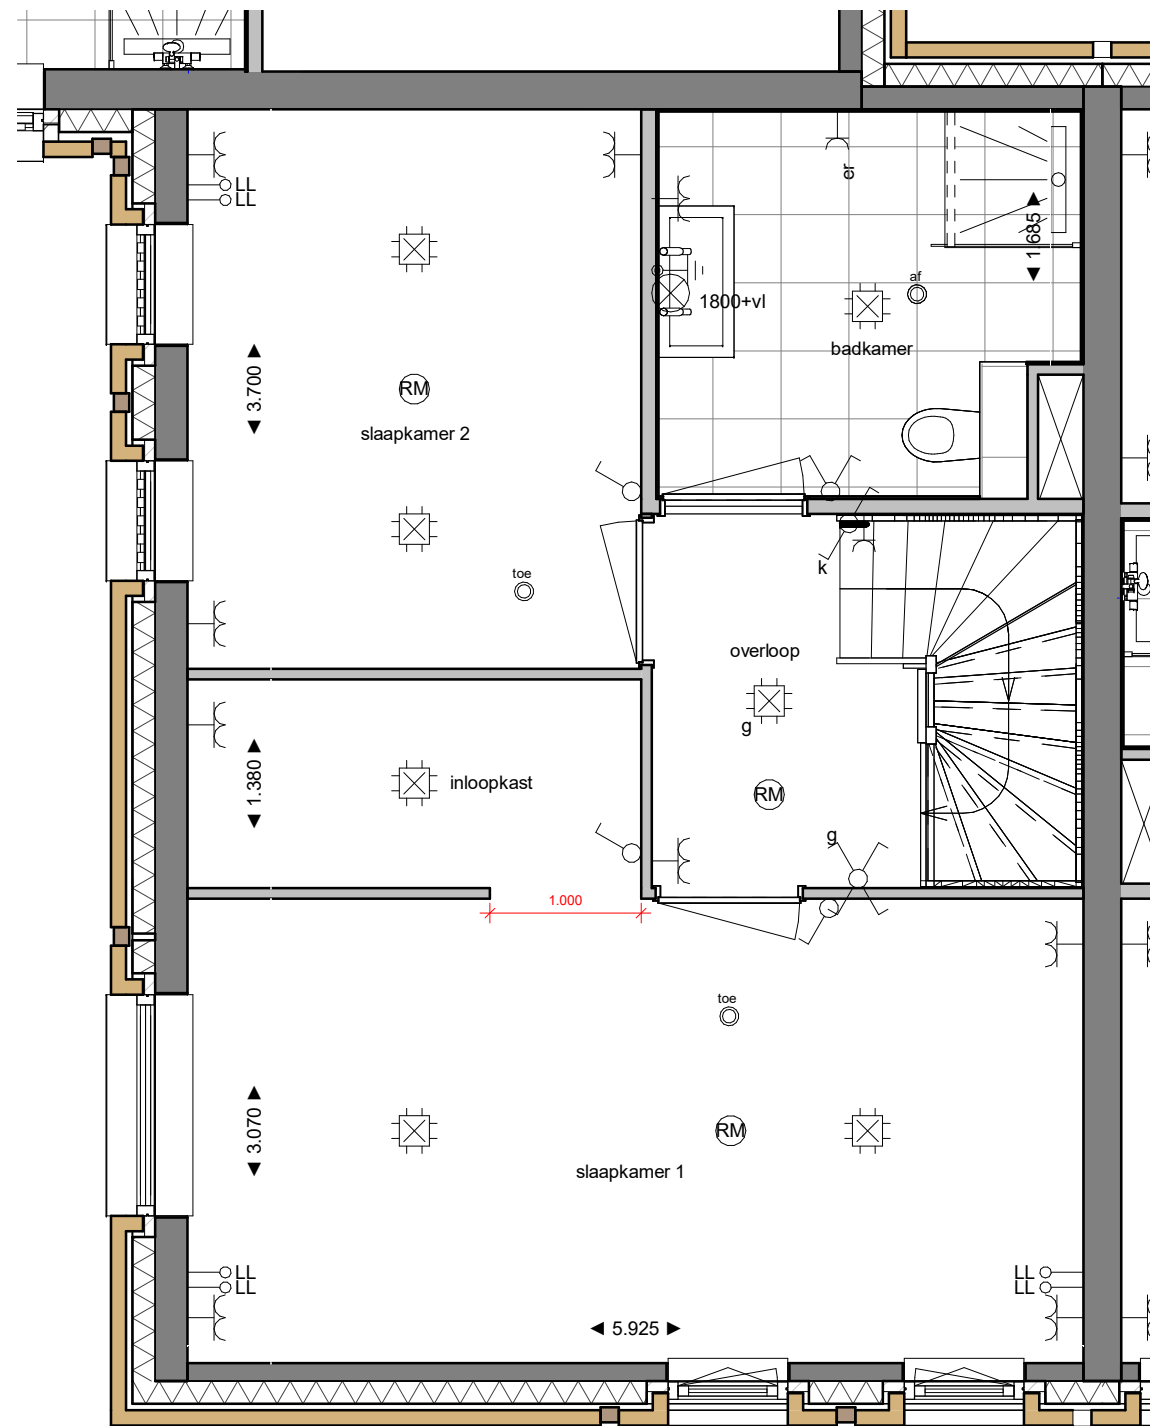

Renvooi elektra*

- Enkelpolige schakelaar
- Wissel schakelaar
- Serie schakelaar
- Combinatie schakelaar-wcd
- Enkele wcd
- Enkele wcd spatwaterdicht en schakelbaar
- Dubbele wcd duo
- Dubbele wcd opbouw
- Wandlichtpunt (buiten 2250+vl. / binnen 1800+vl.)
- Centraaldoos lichtpunt
- Perilex wcd 2x230V (aansluitpunt koken)
- Loze leiding
- Bedrade leiding (conform omschrijving)
- Bedrade leiding CAI
- Bedrade leiding data
- Centraal aardpunt
- Rookmelder (optische melder) 230V met back-up batterij
- Beldrukker
- Bel
- Armatuur
- Armatuur voorzien van schemerschakeling, aangesloten op de algemene voorziening

- cv - centraal verwarming
- sv - stadsverwarming
- mv - mechanische ventilatie
- vv - vloer verwarming
- th - thermostaat
- pv - photo voltaic (zonnepaneel)
- KK - koelkast
- VW - vaatwasser
- LB - loze leiding tbv boiler
- LK - loze leiding tbv koken
- WK - wasemkap (afzuigkap)

- WM - wasmachine
- WD - wasdroger
- LZ - leidingzone
- WP - zone warmtepomp
- WTW - zone ventilatie met warmteterugwinning
- LZ - leidingzone
- WP - zone warmtepomp
- WTW - zone ventilatie met warmteterugwinning

* niet alle onderdelen uit het renvooi kunnen op de tekening aanwezig zijn, dit is afhankelijk van de uitvoering en opties van de woning

Renvooi overig*

- wandcloset
- fontein
- wastafel
- verdiepte douchehoek
- wand- en vloertegels badkamer / toilet, afmeting als indicatie
- omvormer t.b.v. PV-pane(e)(en)
- mechanische ventilatie
- opstelplaats wasmachine / wasdroger
- hemelwaterafvoer
- opstelplaats tbv ladder

Werk: Crescent-West	
Opdrachtgever: VanWonen	
Onderwerp: Samenvoegen slaapkamer 1 en 2, en opnemen Inloopkast	
Tekeningdatum: 21-09-2020	Getekend: rsc
Status:	Schaal: 1 : 50
Afm.: A3	Werknummer: BP00114
PHB Deventer B.V. Duurstedeweg 4 7418CK Deventer - Postbus 2038 7420AA Deventer - T: 0570 63 44 55 - E: info@phbdeventer.nl - www.phbdeventer.nl