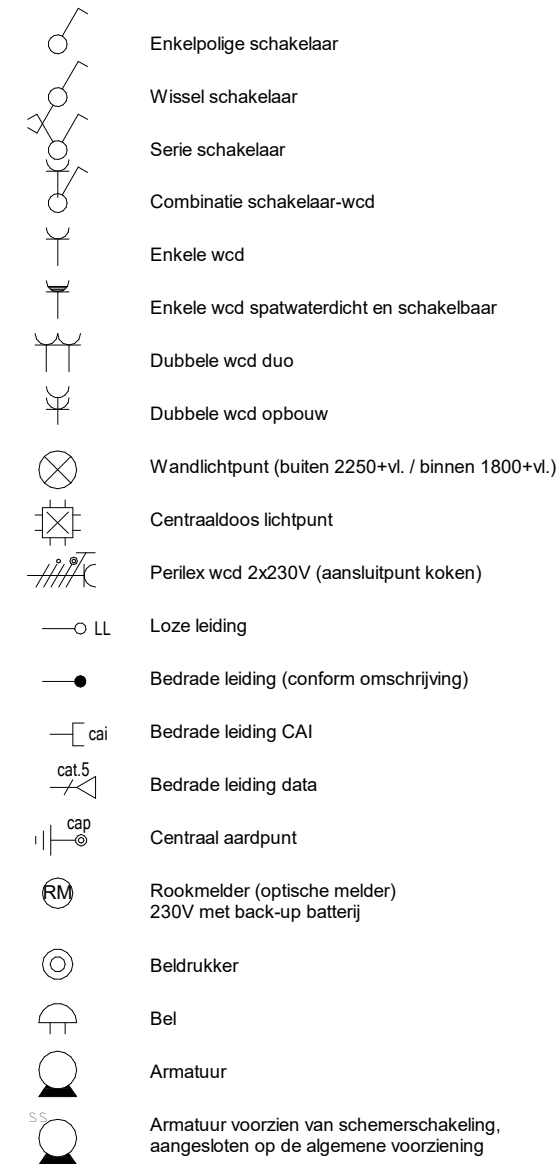

Renvooi elektra*

- cv - centraal verwarming
- sv - stadsverwarming
- mv - mechanische ventilatie
- vv - vloer verwarming
- th - thermostaat
- pv - photo voltaic (zonnepaneel)
- KK - koelkast
- VW - vaatwasser
- LB - loze leiding tbv boiler
- LK - loze leiding tbv koken
- WK - wasemkap (afzuigkap)

- WM - wasmachine
- WD - wasdroger
- LZ - leidingzone
- WP - zone warmtepomp
- WTW - zone ventilatie met warmteterugwinning
- LZ - leidingzone
- WP - zone warmtepomp
- WTW - zone ventilatie met warmteterugwinning

* niet alle onderdelen uit het renvooi kunnen op de tekening aanwezig zijn, dit is afhankelijk van de uitvoering en opties van de woning