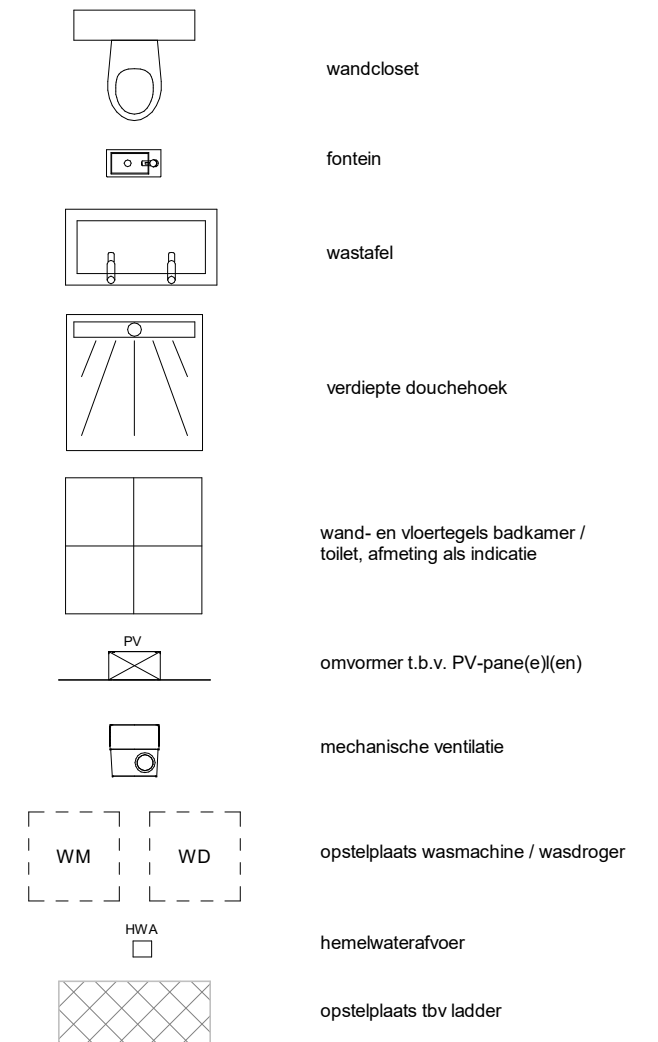

Renvooi overig*

Werk:	Crescent-West
Opdrachtgever:	VanWonen
Onderwerp:	Afgedopte afvoer, warm- en koudwateraansluiting op 3e verdieping bnr. 37
Tekeningdatum:	21-09-2020
Getekend:	rsc
Status:	Schaal: 1 : 50
Afm.:	A3
Werknummer:	BP00114