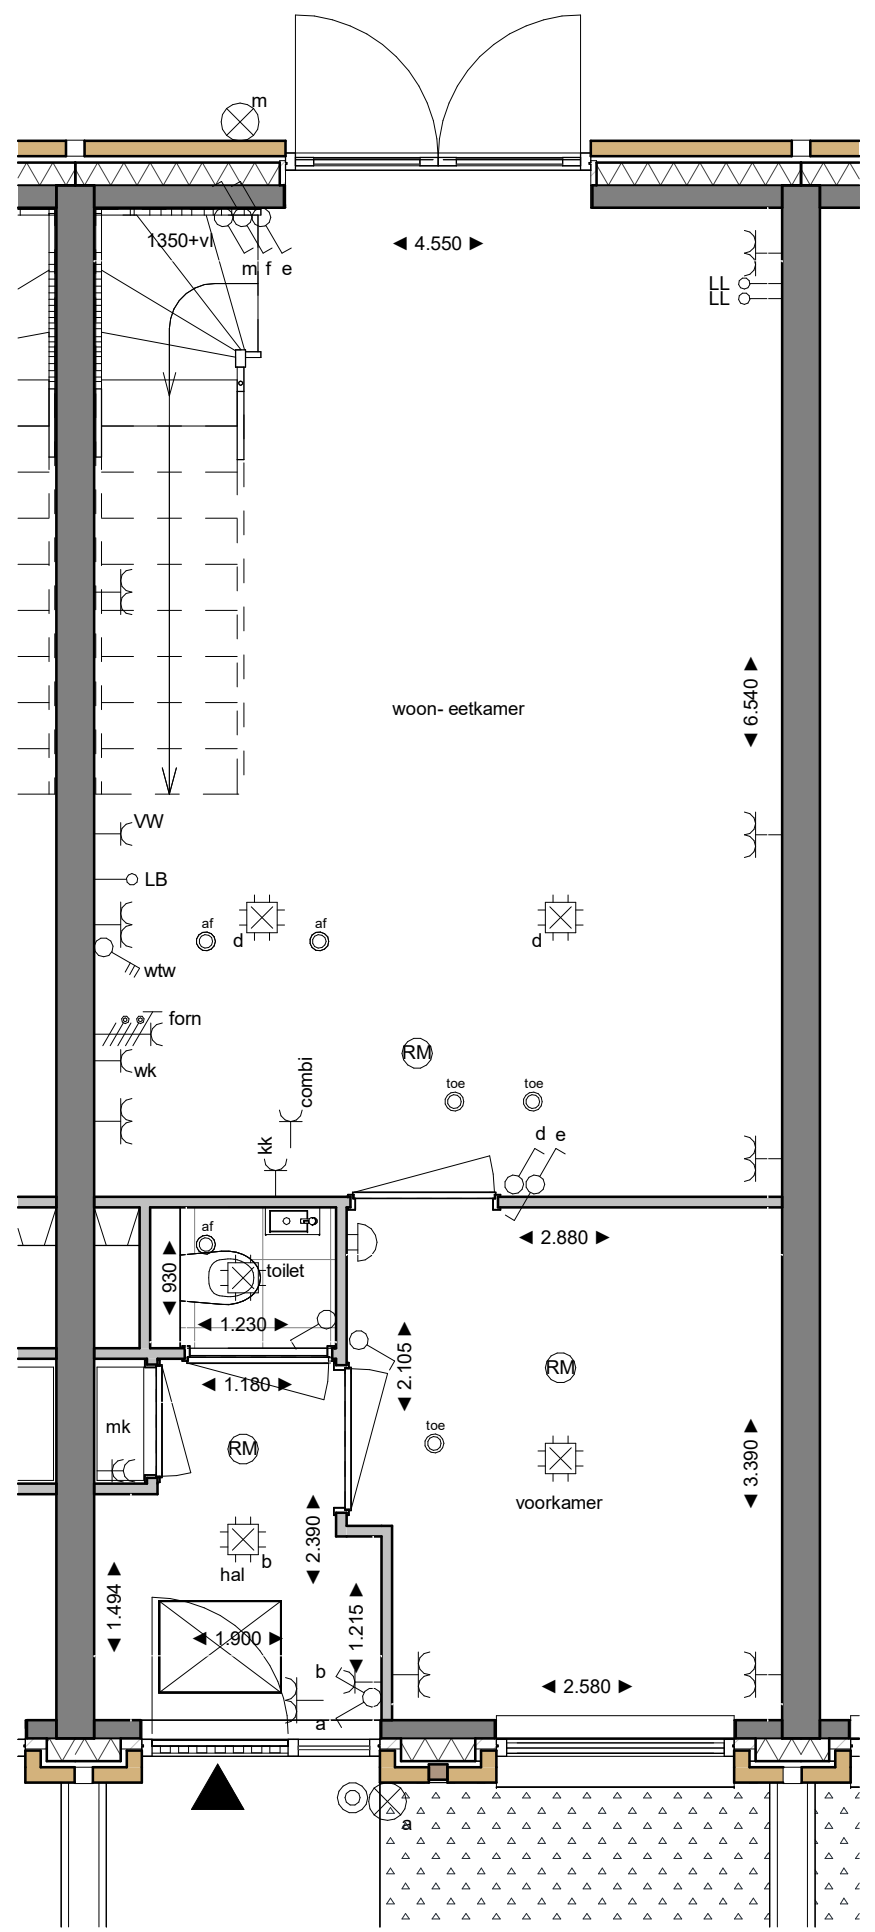

Renvooi elektra*

- Enkelpolige schakelaar
- Wissel schakelaar
- Serie schakelaar
- Combinatie schakelaar-wcd
- Enkele wcd
- Enkele wcd spatwaterdicht en schakelbaar
- Dubbele wcd duo
- Dubbele wcd opbouw
- Wandlichtpunt (buiten 2250+vl. / binnen 1800+vl.)
- Centraaldoos lichtpunt
- Perilex wcd 2x230V (aansluitpunt koken)
- Loze leiding
- Bedrade leiding (conform omschrijving)
- Bedrade leiding CAI
- Bedrade leiding data
- Centraal aardpunt
- Rookmelder (optische melder) 230V met back-up batterij
- Beldrukker
- Bel
- Armatuur
- Armatuur voorzien van schemerschakeling, aangesloten op de algemene voorziening

- cv - centraal verwarming
- sv - stadsverwarming
- mv - mechanische ventilatie
- vv - vloer verwarming
- th - thermostaat
- pv - photo voltaic (zonnepaneel)
- WM - wasmachine
- WD - wasdroger
- LZ - leidingzone
- WP - zone warmtepomp
- WTW - zone ventilatie met warmteterugwinning
- KK - koelkast
- VW - vaatwasser
- LB - loze leiding tbv boiler
- LK - loze leiding tbv koken
- WK - wasemkap (afzuigkap)

* niet alle onderdelen uit het renvooi kunnen op de tekening aanwezig zijn, dit is afhankelijk van de uitvoering en opties van de woning

Renvooi overig*

- wandcloset
- fontein
- wastafel
- verdiepte douchehoek
- wand- en vloertegels badkamer / toilet, afmeting als indicatie
- omvormer t.b.v. PV-pane(e)(en)
- mechanische ventilatie
- opstelplaats wasmachine / wasdroger
- hemelwaterafvoer
- opstelplaats tbv ladder

Werk: Crescent-West	
Opdrachtgever: VanWonen	
Onderwerp: Voorkamer op begane grond	
Tekeningdatum: 21-09-2020	Getekend: rsc
Status:	Schaal: 1 : 50
Afm.: A3	Werknummer: BP00114
PHB Deventer B.V. Duurstedeweg 4 7418CK Deventer - Postbus 2038 7420AA Deventer - T: 0570 63 44 55 - E: info@phbdeventer.nl - www.phbdeventer.nl