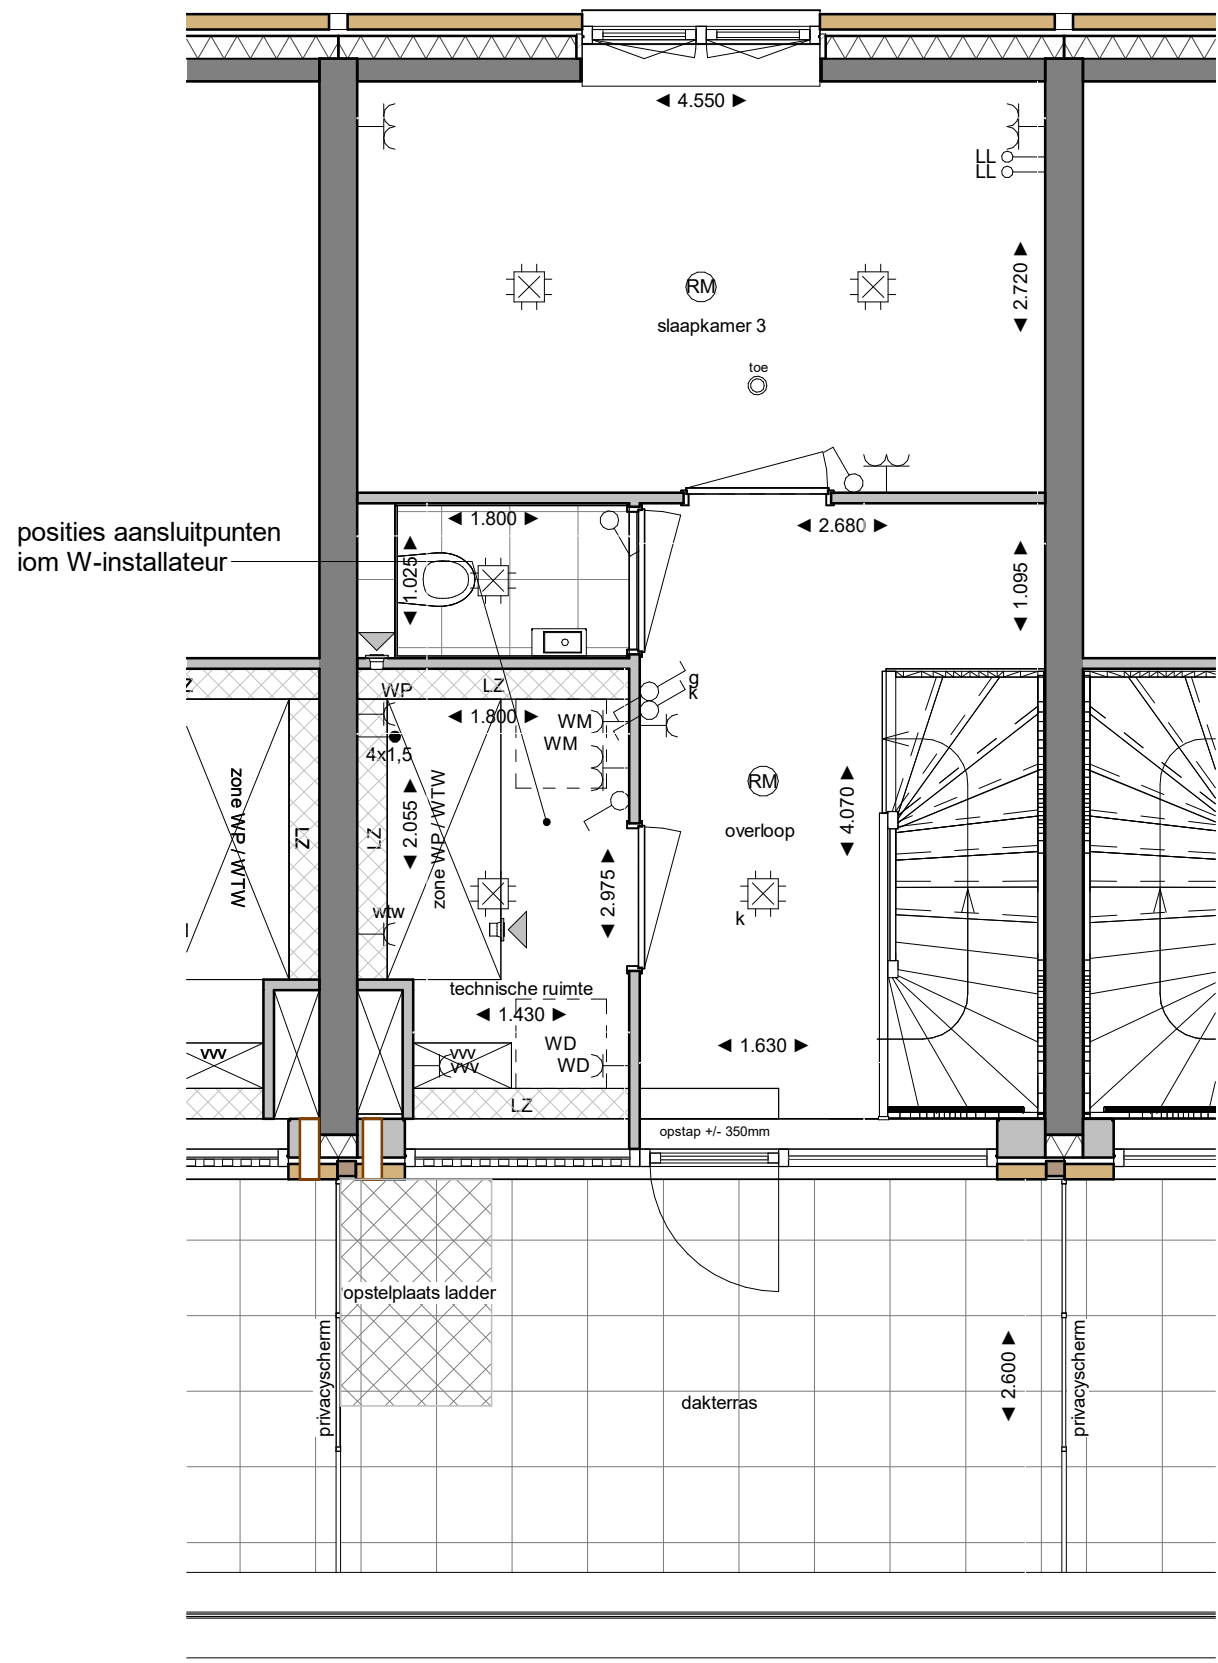

Renvooi elektra*

- Enkelpolige schakelaar
- Wissel schakelaar
- Serie schakelaar
- Combinatie schakelaar-wcd
- Enkele wcd
- Enkele wcd spatwaterdicht en schakelbaar
- Dubbele wcd duo
- Dubbele wcd opbouw
- Wandlichtpunt (buiten 2250+vl. / binnen 1800+vl.)
- Centraaldoos lichtpunt
- Perilex wcd 2x230V (aansluitpunt koken)
- Loze leiding
- Bedrade leiding (conform omschrijving)
- Bedrade leiding CAI
- Bedrade leiding data
- Centraal aardpunt
- Rookmelder (optische melder) 230V met back-up batterij
- Beldrukker
- Bel
- Armatuur
- Armatuur voorzien van schemerschakeling, aangesloten op de algemene voorziening

- cv - centraal verwarming
- sv - stadsverwarming
- mv - mechanische ventilatie
- vv - vloer verwarming
- th - thermostaat
- pv - photo voltaic (zonnepaneel)
- WM - wasmachine
- WD - wasdroger
- LZ - leidingzone
- WP - zone warmtepomp
- WTW - zone ventilatie met warmteterugwinning
- KK - koelkast
- VW - vaatwasser
- LB - loze leiding tbv boiler
- LK - loze leiding tbv koken
- WK - wasemkap (afzuigkap)

* niet alle onderdelen uit het renvooi kunnen op de tekening aanwezig zijn, dit is afhankelijk van de uitvoering en opties van de woning

Renvooi overig*

- wandcloset
- fontein
- wastafel
- verdiepte douchehoek
- wand- en vloertegels badkamer / toilet, afmeting als indicatie
- omvormer t.b.v. PV-pane(e)(en)
- mechanische ventilatie
- opstelplaats wasmachine / wasdroger
- hemelwaterafvoer
- opstelplaats tbv ladder

Werk: Crescent-West	
Opdrachtgever: VanWonen	
Onderwerp: Separaat toilet 3e verdieping	
Tekeningdatum: 21-09-2020	Getekend: rsc
Status:	Schaal: 1 : 50
Afm.: A3	Werknummer: BP00114
PHB Deventer B.V. Duurstedeweg 4 7418CK Deventer - Postbus 2038 7420AA Deventer - T: 0570 63 44 55 - E: info@phbdeventer.nl - www.phbdeventer.nl	

PHB
DEVENTER
0-1R-00-223