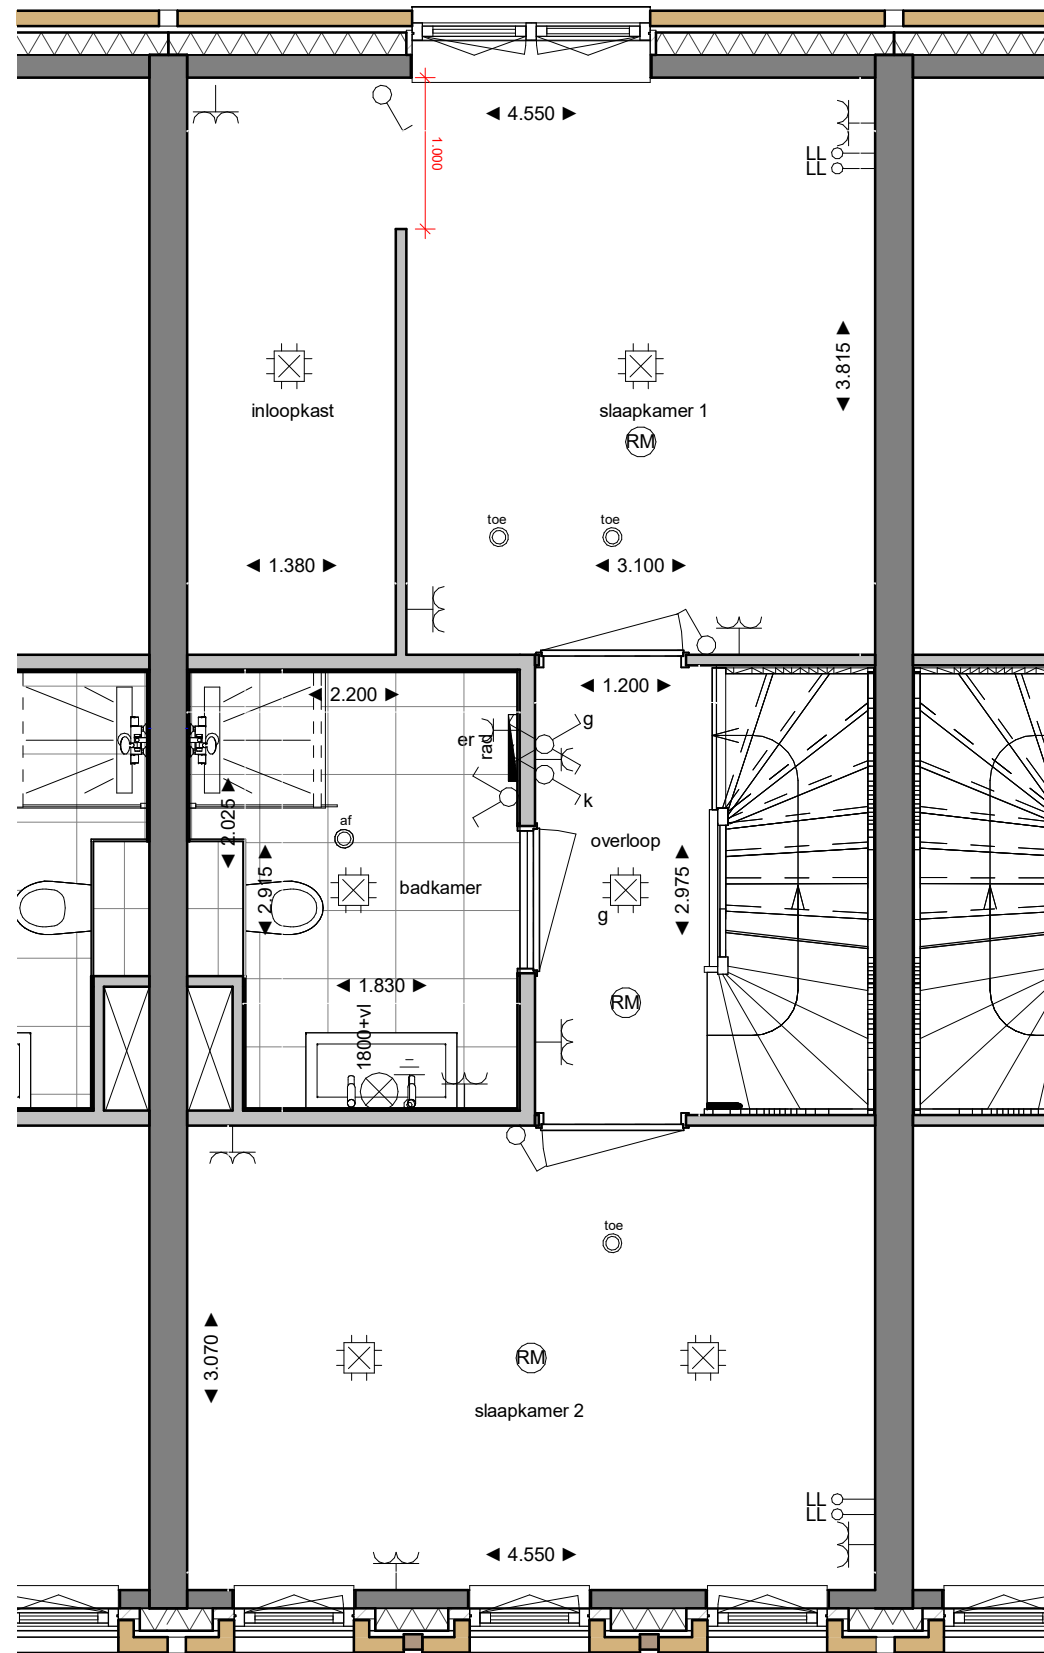

Renvooi elektra*

- Enkelpolige schakelaar
- Wissel schakelaar
- Serie schakelaar
- Combinatie schakelaar-wcd
- Enkele wcd
- Enkele wcd spatwaterdicht en schakelbaar
- Dubbele wcd duo
- Dubbele wcd opbouw
- Wandlichtpunt (buiten 2250+vl. / binnen 1800+vl.)
- Centraaldoos lichtpunt
- Perilex wcd 2x230V (aansluitpunt koken)
- Loze leiding
- Bedrade leiding (conform omschrijving)
- Bedrade leiding CAI
- Bedrade leiding data
- Centraal aardpunt
- Rookmelder (optische melder) 230V met back-up batterij
- Beldrukker
- Bel
- Armatuur
- Armatuur voorzien van schemerschakeling, aangesloten op de algemene voorziening

- cv - centraal verwarming
- sv - stadsverwarming
- mv - mechanische ventilatie
- vv - vloer verwarming
- th - thermostaat
- pv - photo voltaic (zonnepaneel)
- KK - koelkast
- VW - vaatwasser
- LB - loze leiding tbv boiler
- LK - loze leiding tbv koken
- WK - wasemkap (afzuigkap)

- WM - wasmachine
- WD - wasdroger
- LZ - leidingzone
- WP - zone warmtepomp
- WTW - zone ventilatie met warmteterugwinning
- LZ - leidingzone
- WP - zone warmtepomp
- WTW - zone ventilatie met warmteterugwinning

* niet alle onderdelen uit het renvooi kunnen op de tekening aanwezig zijn, dit is afhankelijk van de uitvoering en opties van de woning

Renvooi overig*

- wandcloset
- fontein
- wastafel
- verdiepte douchehoek
- wand- en vloertegels badkamer / toilet, afmeting als indicatie
- omvormer t.b.v. PV-pane(e)(en)
- mechanische ventilatie
- opstelplaats wasmachine / wasdroger
- hemelwaterafvoer
- opstelplaats tbv ladder

Werk: Crescent-West	
Opdrachtgever: VanWonen	
Onderwerp: Inloopkast in slaapkamer 1	
Tekeningdatum: 21-09-2020	Getekend: rsc
Status:	Schaal: 1 : 50
Afm.: A3	Werknummer: BP00114
PHB Deventer B.V. Duurstedeweg 4 7418CK Deventer - Postbus 2038 7420AA Deventer - T: 0570 63 44 55 - E: info@phbdeventer.nl - www.phbdeventer.nl