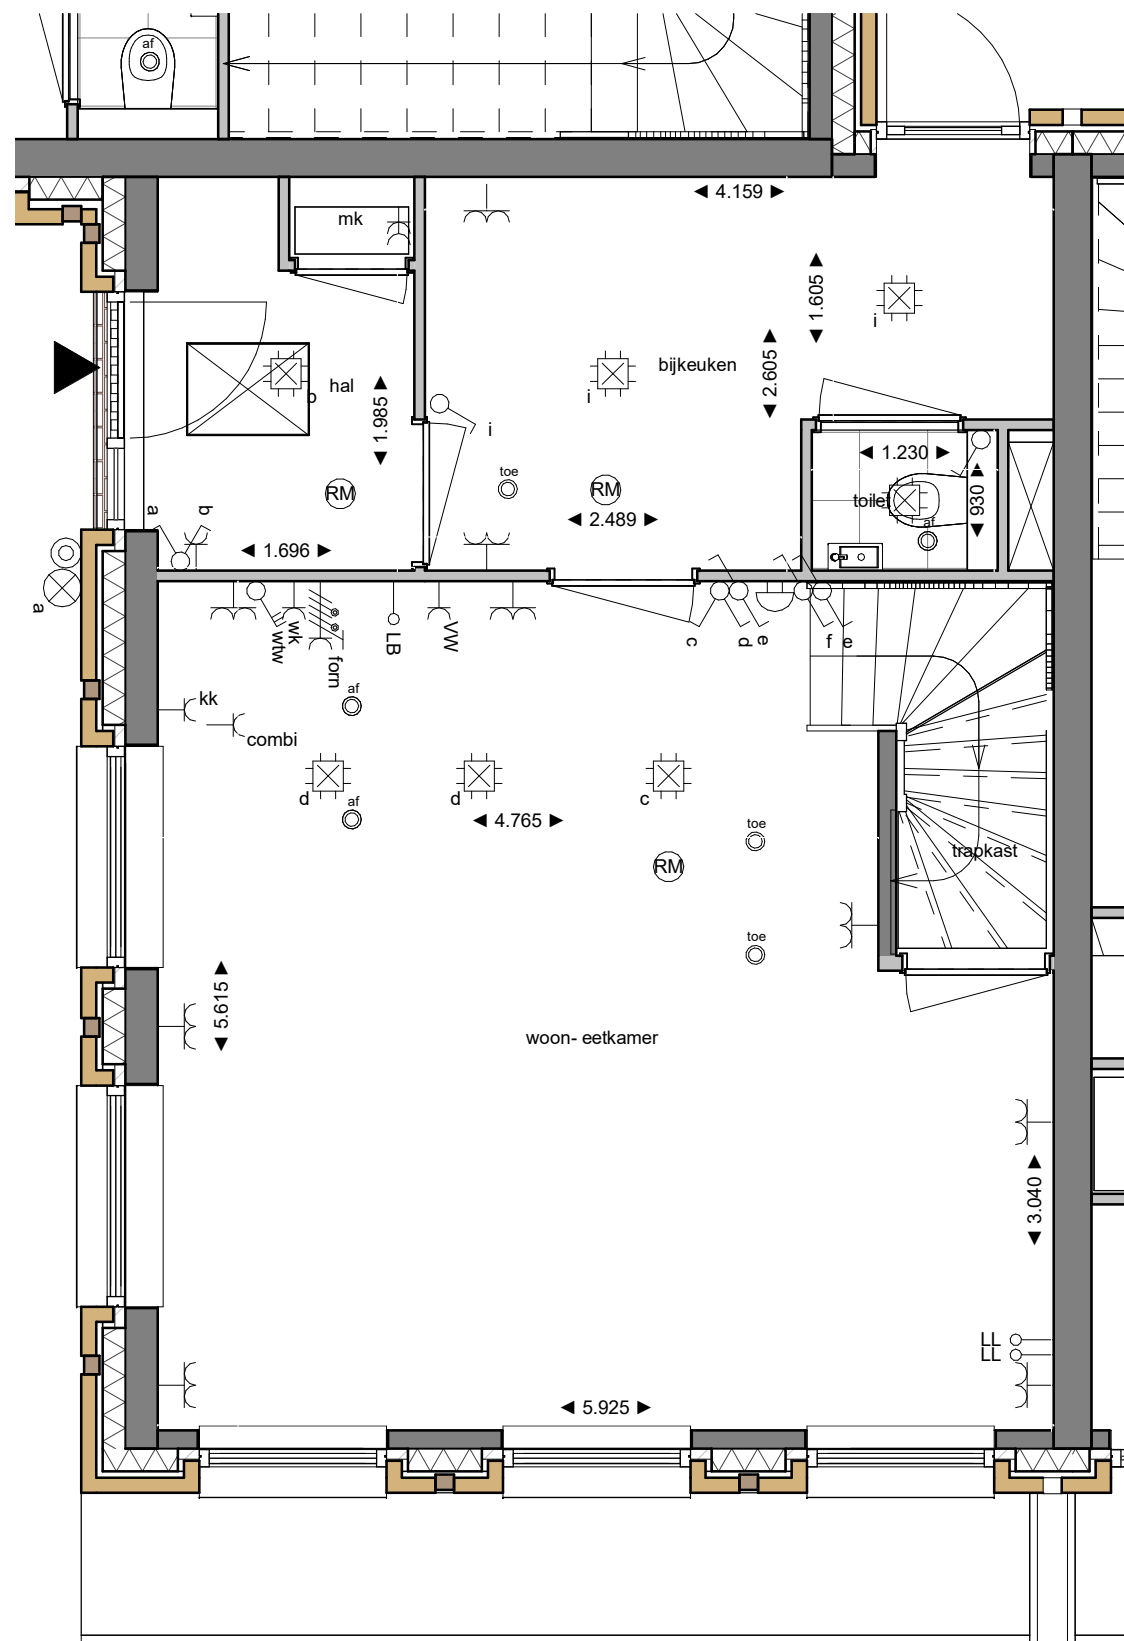

Renvooi elektra*

- Enkelpolige schakelaar
- Wissel schakelaar
- Serie schakelaar
- Combinatie schakelaar-wcd
- Enkele wcd
- Enkele wcd spatwaterdicht en schakelbaar
- Dubbele wcd duo
- Dubbele wcd opbouw
- Wandlichtpunt (buiten 2250+vl. / binnen 1800+vl.)
- Centraaldoos lichtpunt
- Perilex wcd 2x230V (aansluitpunt koken)
- Loze leiding
- Bedrade leiding (conform omschrijving)
- Bedrade leiding CAI
- Bedrade leiding data
- Centraal aardpunt
- Rookmelder (optische melder) 230V met back-up batterij
- Beldrukker
- Bel
- Armatuur
- Armatuur voorzien van schemerschakeling, aangesloten op de algemene voorziening

- cv - centraal verwarming
- sv - stadsverwarming
- mv - mechanische ventilatie
- vv - vloer verwarming
- th - thermostaat
- pv - photo voltaic (zonnepaneel)

- KK - koelkast
- VW - vaatwasser
- LB - loze leiding tbv boiler
- LK - loze leiding tbv koken
- WK - wasemkap (afzuigkap)

- WM - wasmachine
- WD - wasdroger
- LZ - leidingzone
- WP - zone warmtepomp
- WTW - zone ventilatie met warmteterugwinning

- LZ - leidingzone
- WP - zone warmtepomp
- WTW - zone ventilatie met warmteterugwinning

* niet alle onderdelen uit het renvooi kunnen op de tekening aanwezig zijn, dit is afhankelijk van de uitvoering en opties van de woning

Renvooi overig*

- wandcloset
- fontein
- wastafel
- verdiepte douchehoek
- wand- en vloertegels badkamer / toilet, afmeting als indicatie
- omvormer t.b.v. PV-pane(e)(n)
- mechanische ventilatie
- opstelplaats wasmachine / wasdroger
- hemelwaterafvoer
- opstelplaats tbv ladder

Werk: Crescent-West	
Opdrachtgever: VanWonen	
Onderwerp: Separate bijkeuken en verkleinen hal	
Tekeningdatum: 21-09-2020	Getekend: rsc
Status:	Schaal: 1 : 50
Afm.: A3	Werknummer: BP00114
PHB Deventer B.V. Duurstedeweg 4 7418CK Deventer - Postbus 2038 7420AA Deventer - T: 0570 63 44 55 - E: info@phbdeventer.nl - www.phbdeventer.nl