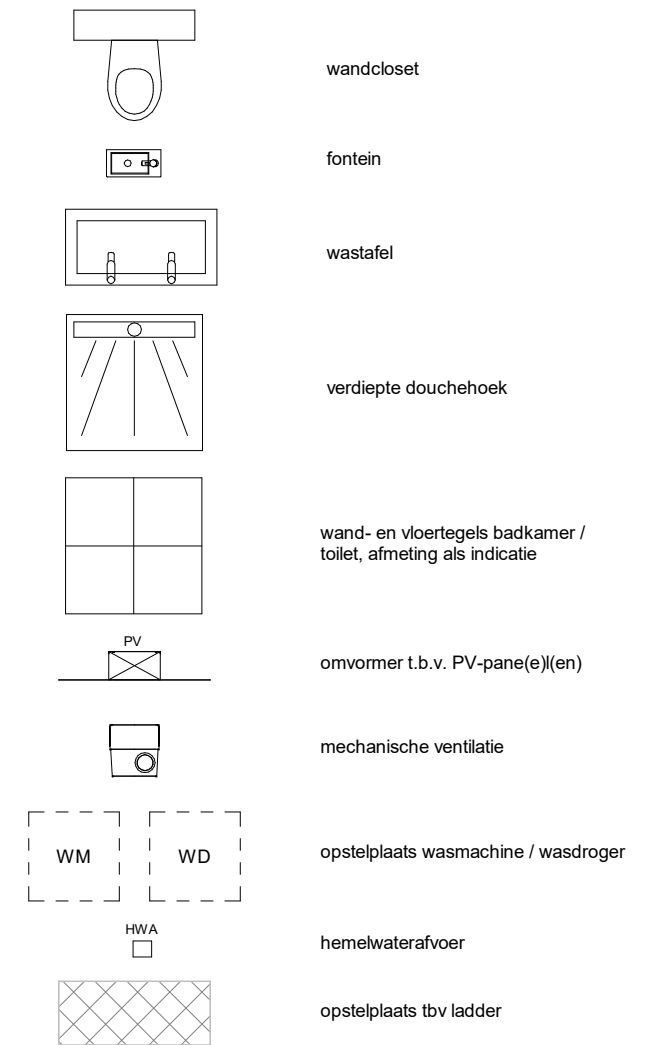

Renvooi overig*

Werk:	Crescent-West	
Opdrachtgever:	VanWonen	
Onderwerp:	Pantry installatie punten op 1e verdieping	
Tekeningdatum:	21-09-2020	Getekend: rsc
Status:	Schaal:	1 : 50
Afm.:	A3	Werknummer: BP00114
PHB Deventer B.V. Duurstedeweg 4 7418CK Deventer - Postbus 2038 7420AA Deventer - T: 0570 63 44 55 - E: info@phbdeventer.nl - www.phbdeventer.nl