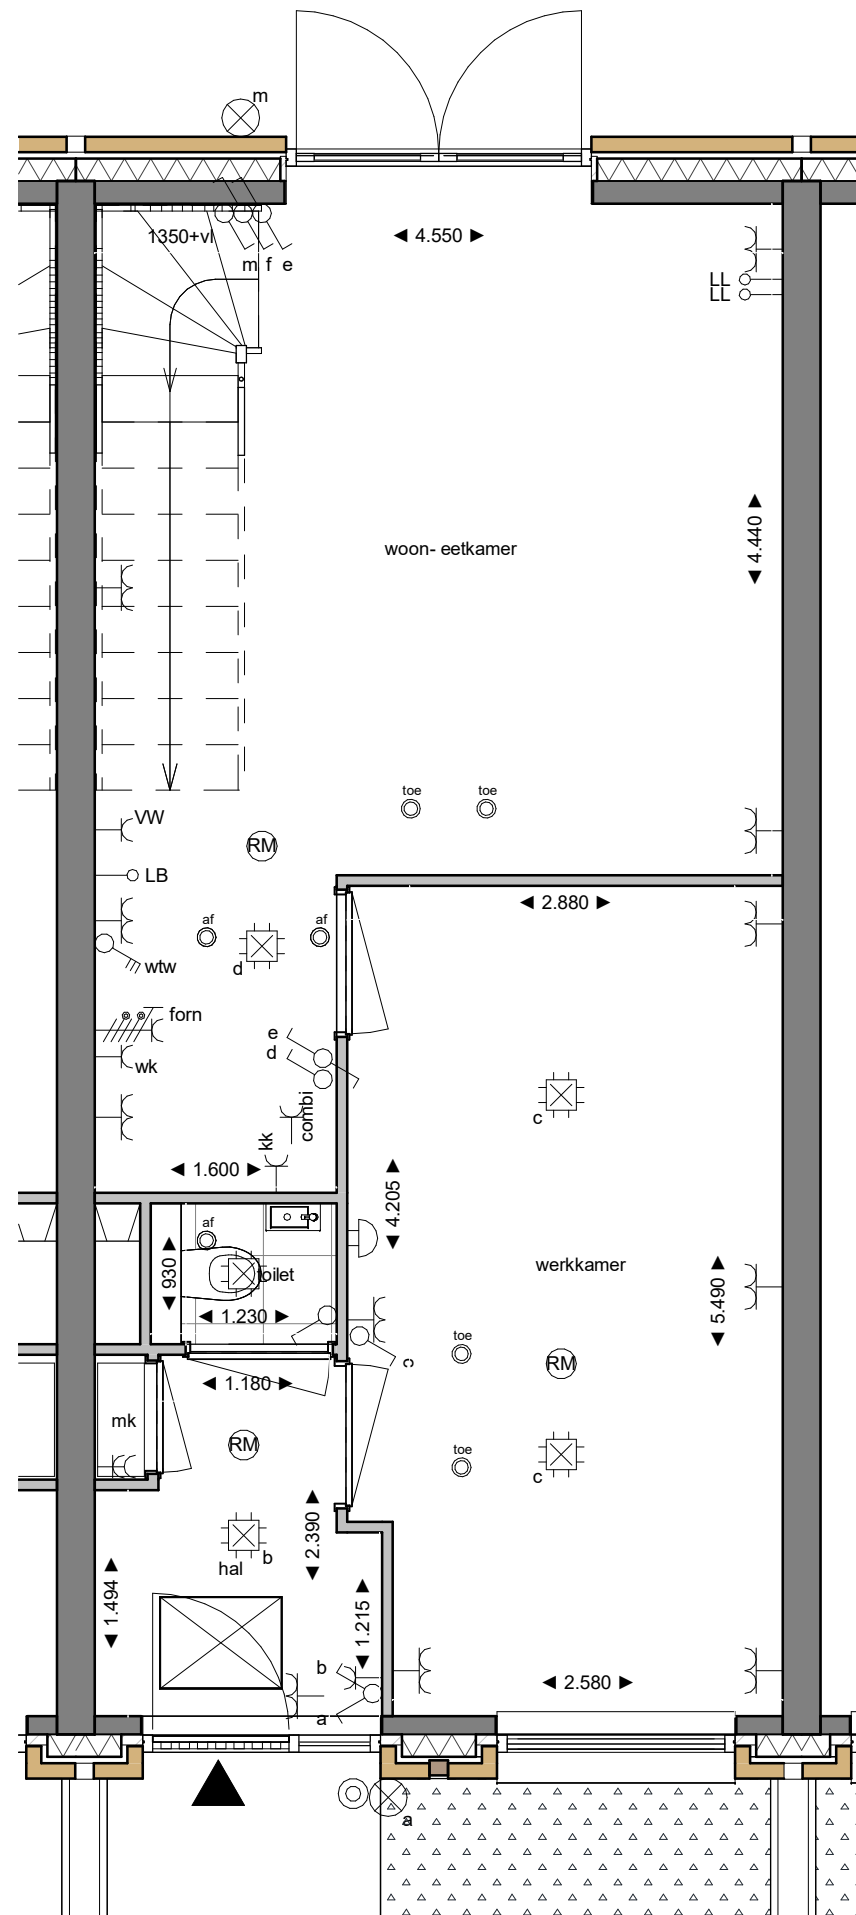

Renvooi elektra*

- Enkelpolige schakelaar
- Wissel schakelaar
- Serie schakelaar
- Combinatie schakelaar-wcd
- Enkele wcd
- Enkele wcd spatwaterdicht en schakelbaar
- Dubbele wcd duo
- Dubbele wcd opbouw
- Wandlichtpunt (buiten 2250+vl. / binnen 1800+vl.)
- Centraaldoos lichtpunt
- Perilex wcd 2x230V (aansluitpunt koken)
- Loze leiding
- Bedrade leiding (conform omschrijving)
- Bedrade leiding CAI
- Bedrade leiding data
- Centraal aardpunt
- Rookmelder (optische melder) 230V met back-up batterij
- Beldrukker
- Bel
- Armatuur
- Armatuur voorzien van schemerschakeling, aangesloten op de algemene voorziening

- cv - centraal verwarming
- sv - stadsverwarming
- mv - mechanische ventilatie
- vv - vloer verwarming
- th - thermostaat
- pv - photo voltaic (zonnepaneel)
- KK - koelkast
- VW - vaatwasser
- LB - loze leiding tbv boiler
- LK - loze leiding tbv koken
- WK - wasemkap (afzuigkap)
- WM - - wasmachine
- WD - - wasdroger
- LZ - - leidingzone
- WP - - zone warmtepomp
- WTW - - zone ventilatie met warmteterugwinning
- LZ - - leidingzone
- WP - - zone warmtepomp
- WTW - - zone ventilatie met warmteterugwinning

* niet alle onderdelen uit het renvooi kunnen op de tekening aanwezig zijn, dit is afhankelijk van de uitvoering en opties van de woning

Renvooi overig*

- wandcloset
- fontein
- wastafel
- verdiepte douchehoek
- wand- en vloertegels badkamer / toilet, afmeting als indicatie
- omvormer t.b.v. PV-pane(e)(en)
- mechanische ventilatie
- opstelplaats wasmachine / wasdroger
- hemelwaterafvoer
- opstelplaats tbv ladder

Werk: Crescent-West	
Opdrachtgever: VanWonen	
Onderwerp: Werkkamer op de begane grond	
Tekeningdatum: 21-09-2020	Getekend: rsc
Status:	Schaal: 1 : 50
Afm.: A3	Werknummer: BP00114
PHB Deventer B.V. Duurstedeweg 4 7418CK Deventer - Postbus 2038 7420AA Deventer - T: 0570 63 44 55 - E: info@phbdeventer.nl - www.phbdeventer.nl