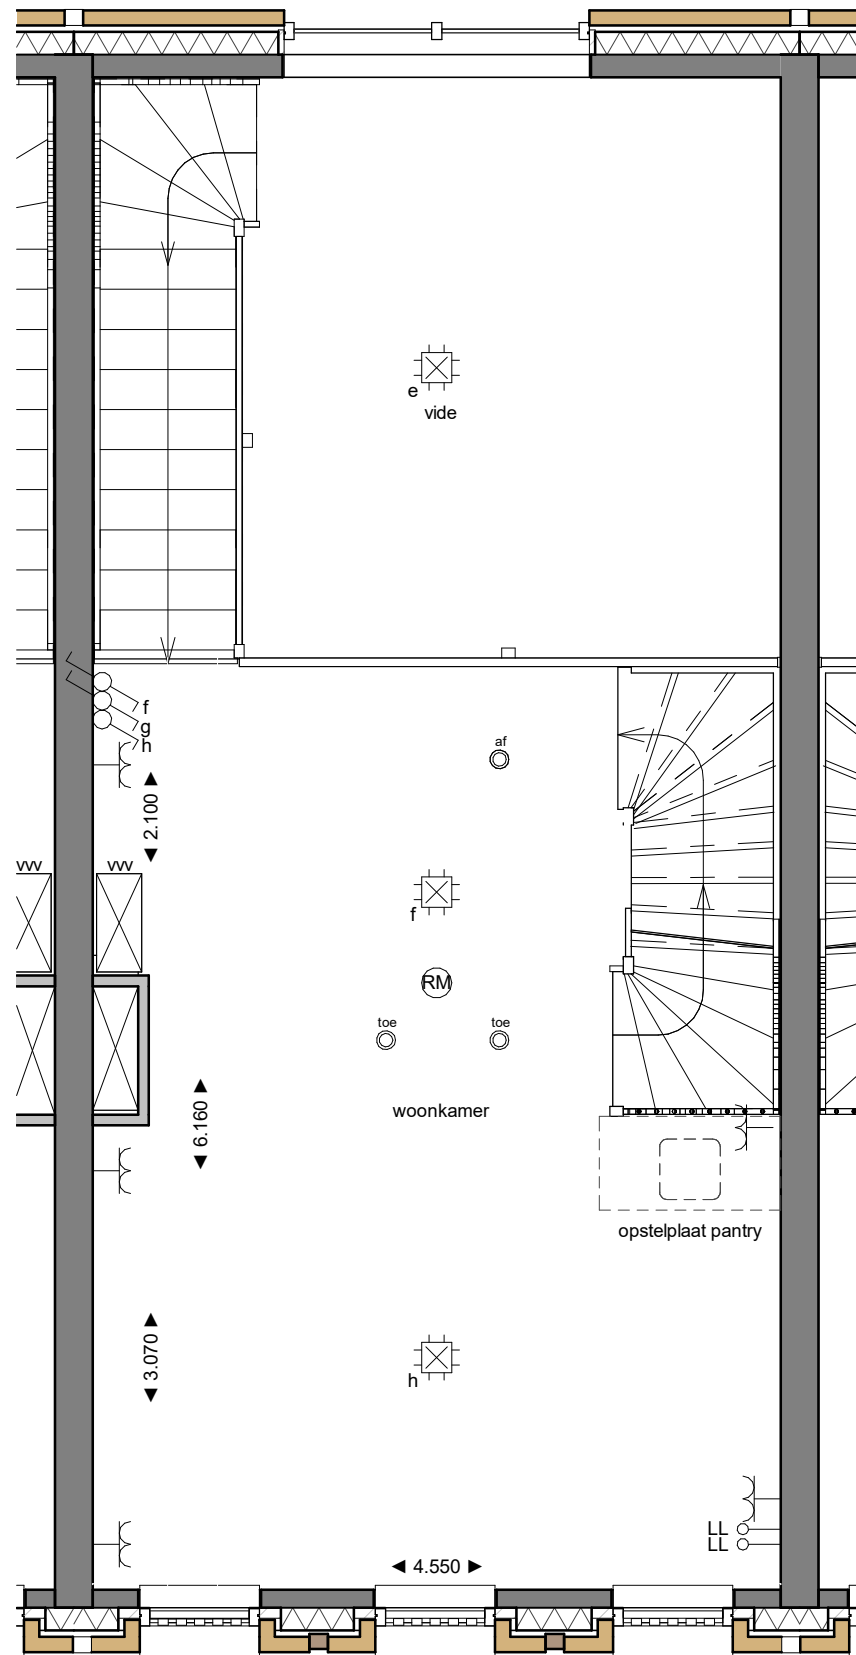

Werk: Crescent-West	
Opdrachtgever: VanWonen	
Onderwerp: Separate bijkeuken en verkleinen hal	
Tekeningdatum: 21-09-2020	Getekend: rsc
Status:	Schaal: 1 : 50
Afm.: A3	Werknummer: BP00114
PHB Deventer B.V. Duurstedeweg 4 7418CK Deventer - Postbus 2038 7420AA Deventer - T: 0570 63 44 55 - E: info@phbdeventer.nl - www.phbdeventer.nl	