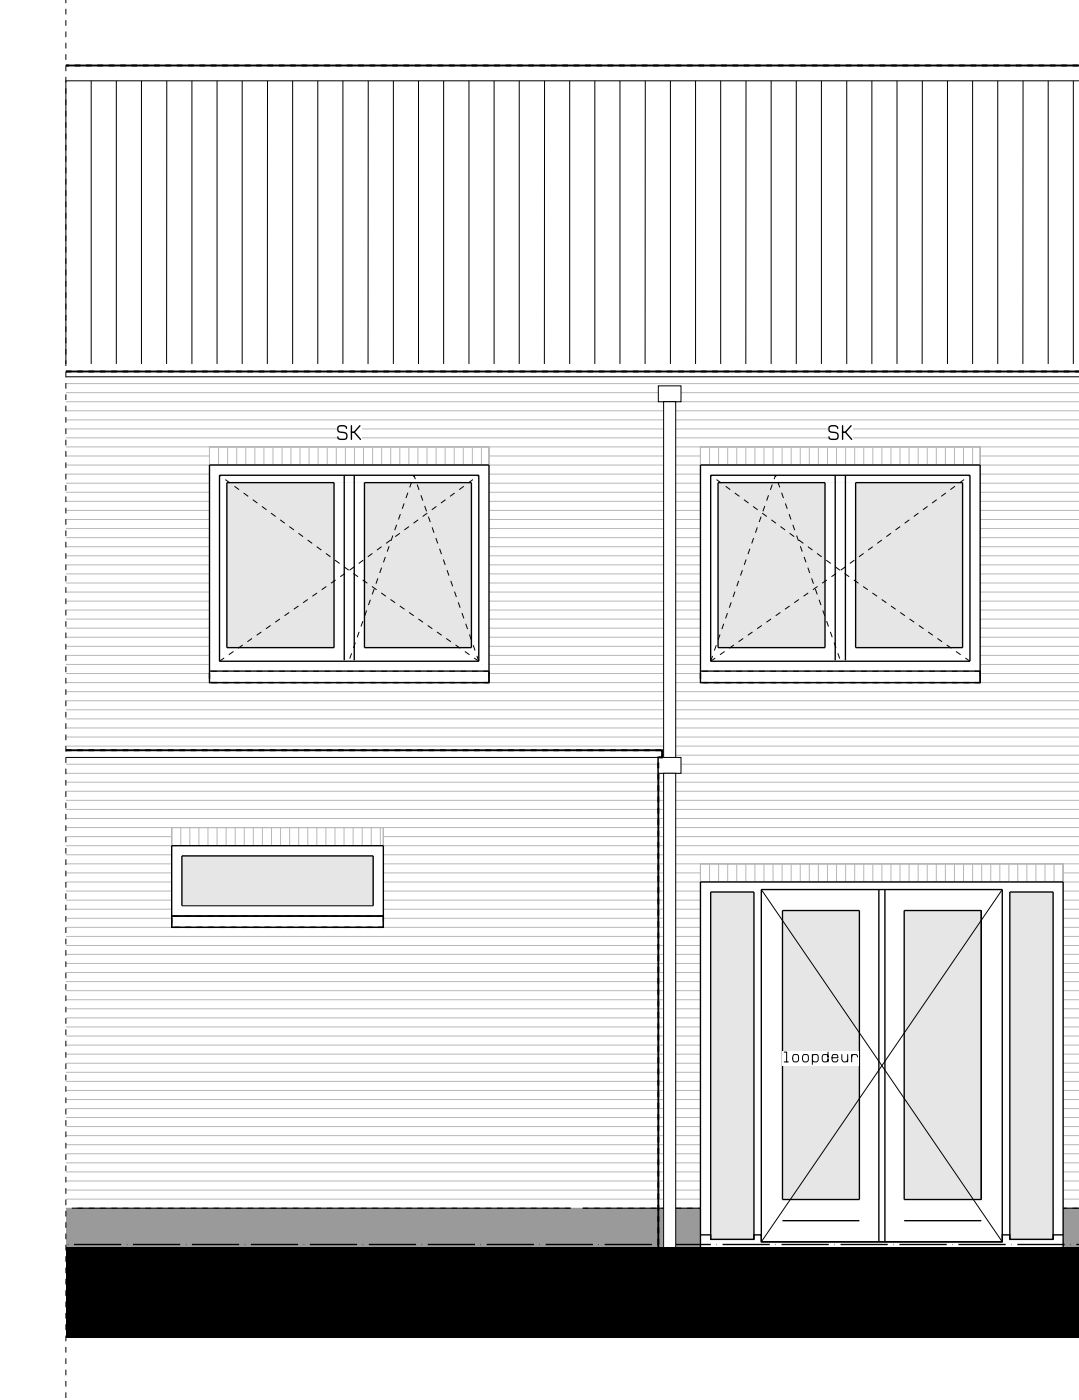

achtergevel