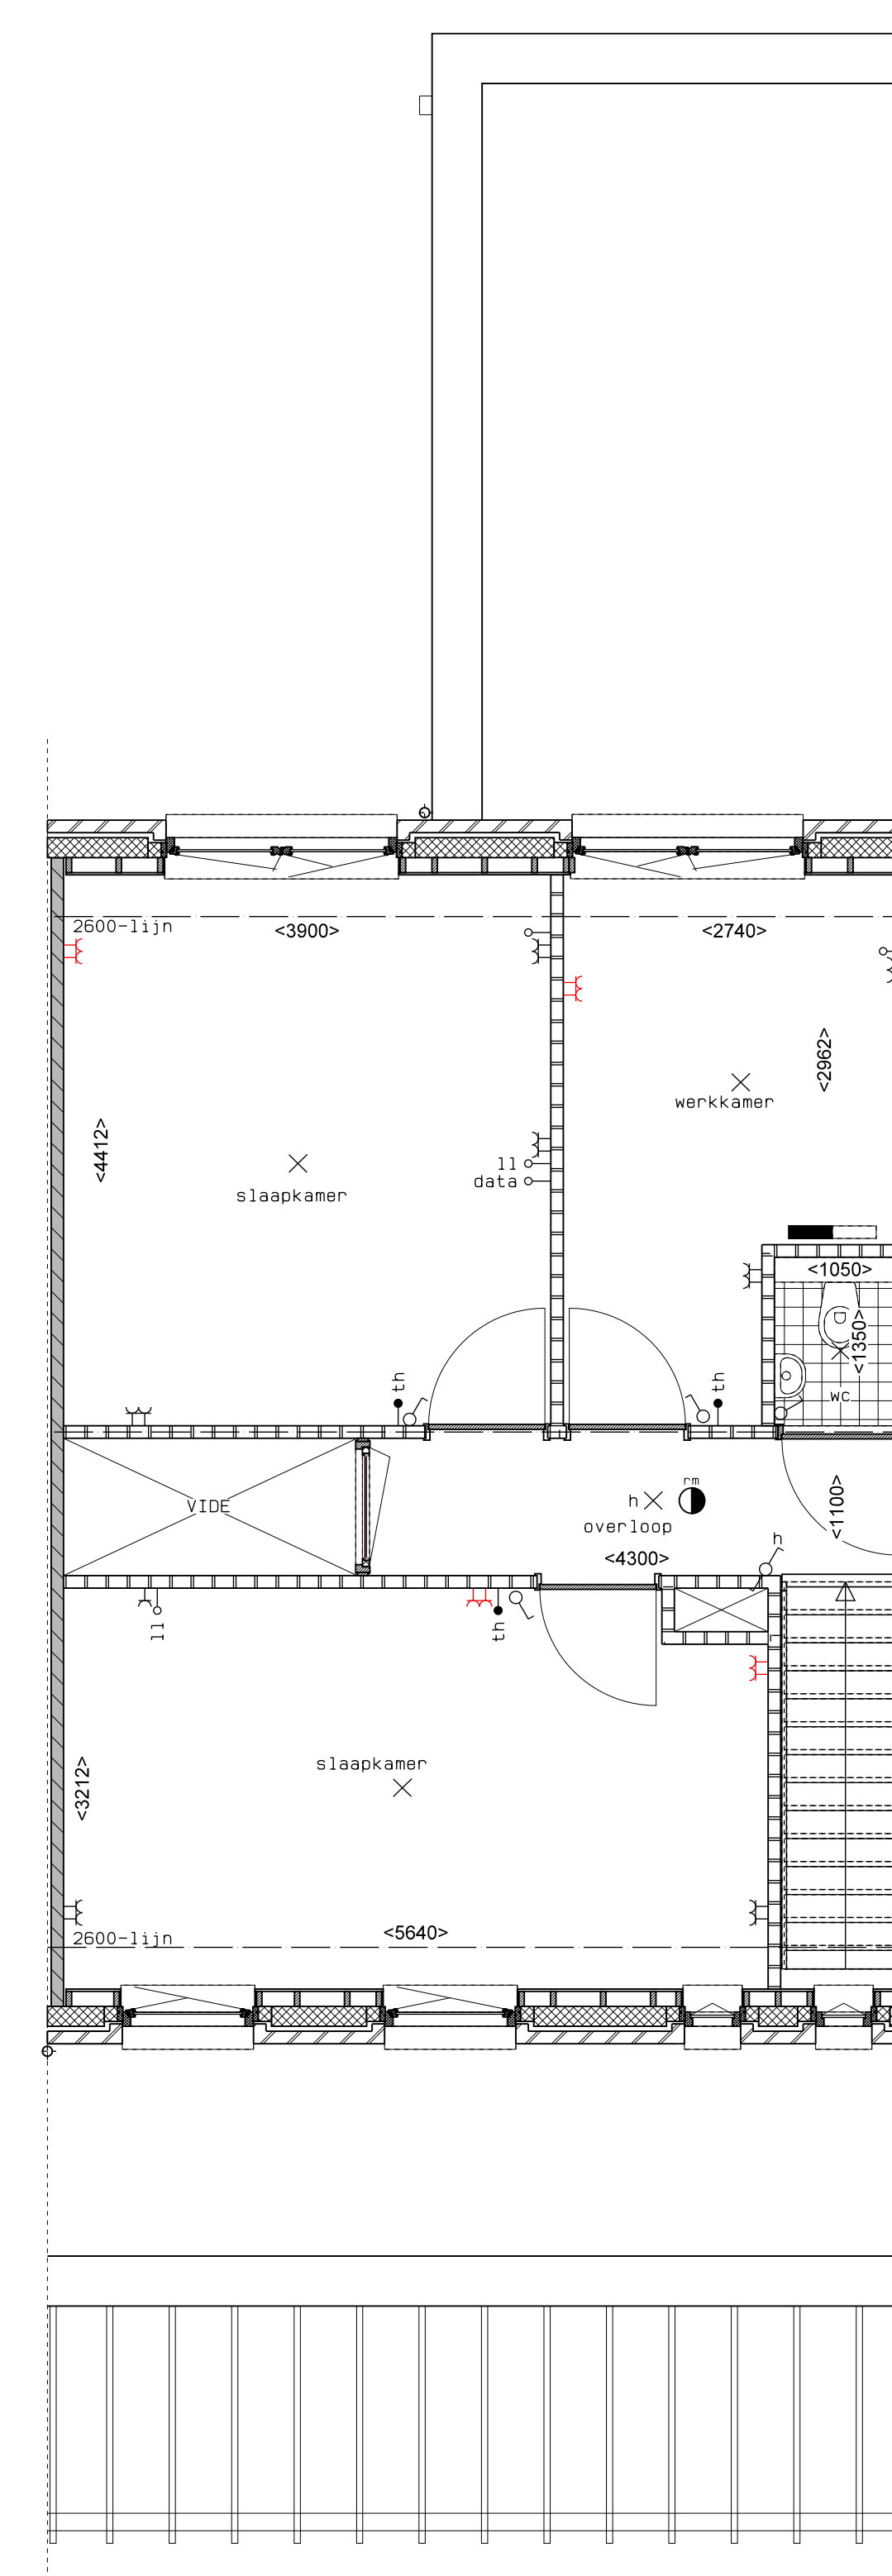

1e verdieping