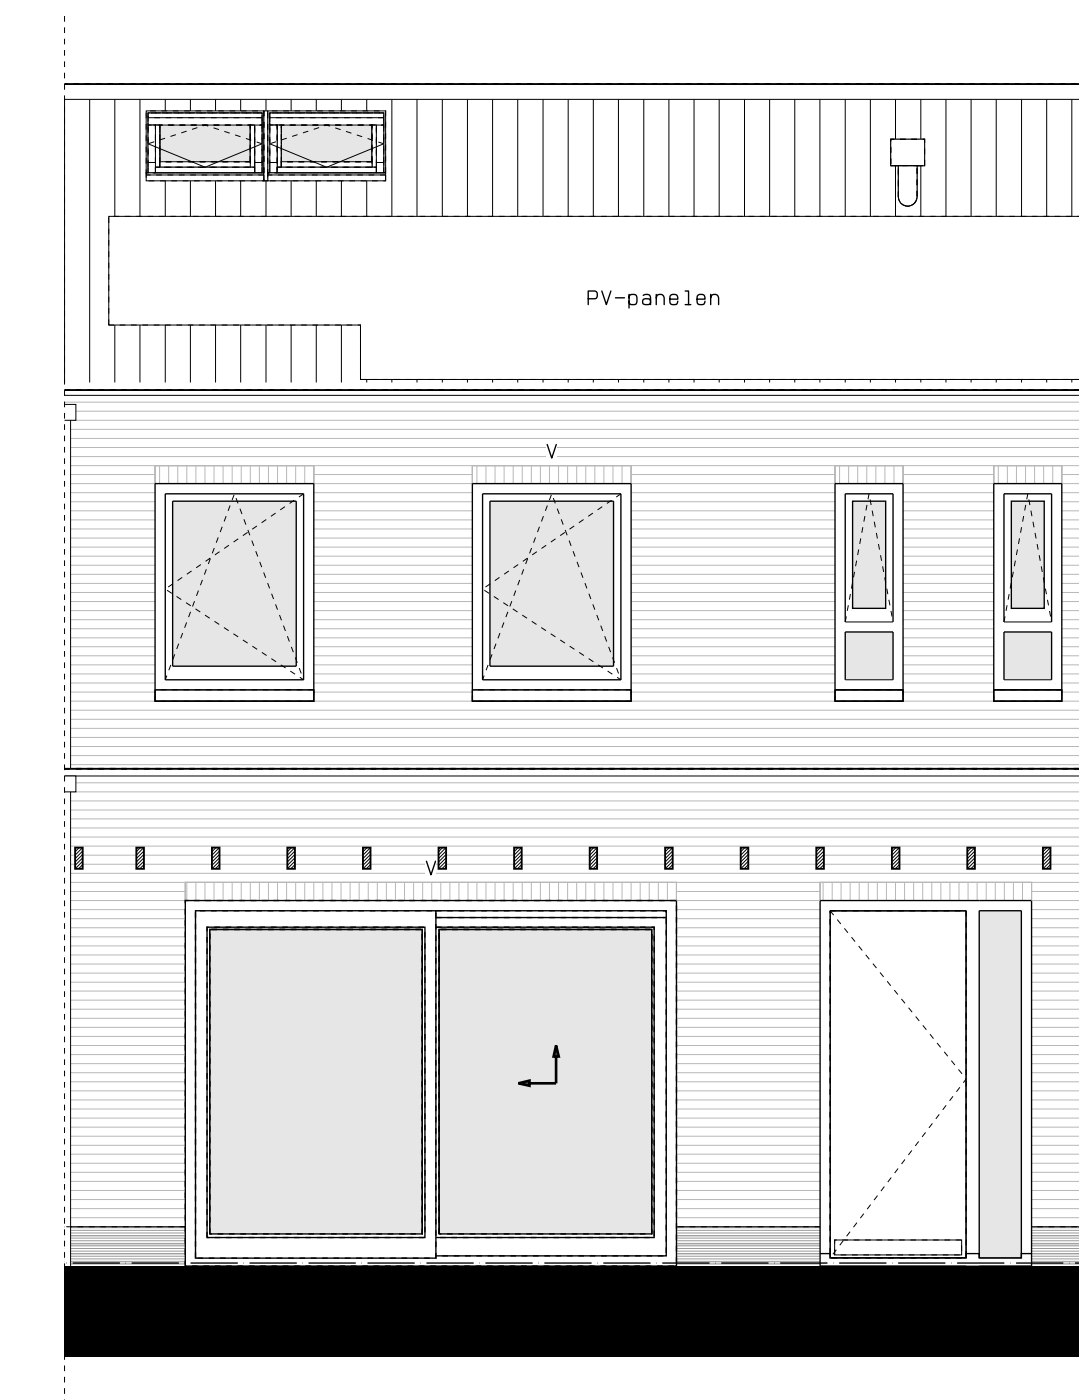

begane grond

1e verdieping

voorgevel

LEGENDA	
	gevelmetselwerk, lagenmaat 60mm
	prefab beton
	gasbeton
	lichte scheidingswand
	isolatie
	metenkast
	opsteliplaat combiwarmtepomp
	opsteliplaat unit mechanische ventilatie
	opsteliplaat PV-omvormer
	opsteliplaat wasmachine
	opsteliplaat droger
	rookmelder
	enkele wcd
	schakelaar
	wisselschakelaar
	dubbele schakelaar
	plafondlichtpunt
	wandlichtpunt
	WCD wasmachine
	WCD droger
	WCD radiator
	WCD mech. ventilatie
	WCD
	aansluitpunt thermostaat (bedrading)
	schakelaar mechan. ventilatie
	WCD warmtepomp
	loze leiding naar metenkast
	handing metaal deuren
	aansluitpunt PV-installatie
	deurbel
	buitenwandlichtpunt 2100+
	radiator elektrisch
	verdelers vloerverwarming
	verdelers vloerverwarming voorzien van omkasting
	buitenkraan

LEGENDA METSELWERK	
	metselwerk kleur: wit
	gekleid metselwerk kleur: licht
	gekleid metselwerk kleur: donkergrijs
VENTILATIEROOSTERS	
	V ventilatorrooster boven kozijn
	SK ventilatorrooster onder kozijn

hp architecten **AUGUSTUS** hurks

	AUGUSTUS EINDHOVEN	NOO	DMT - 01-04-2019
	BLOK 10	17061	
	KAVEL 52		
	VERKOOPTEKENING	1:50/A0	VK-103