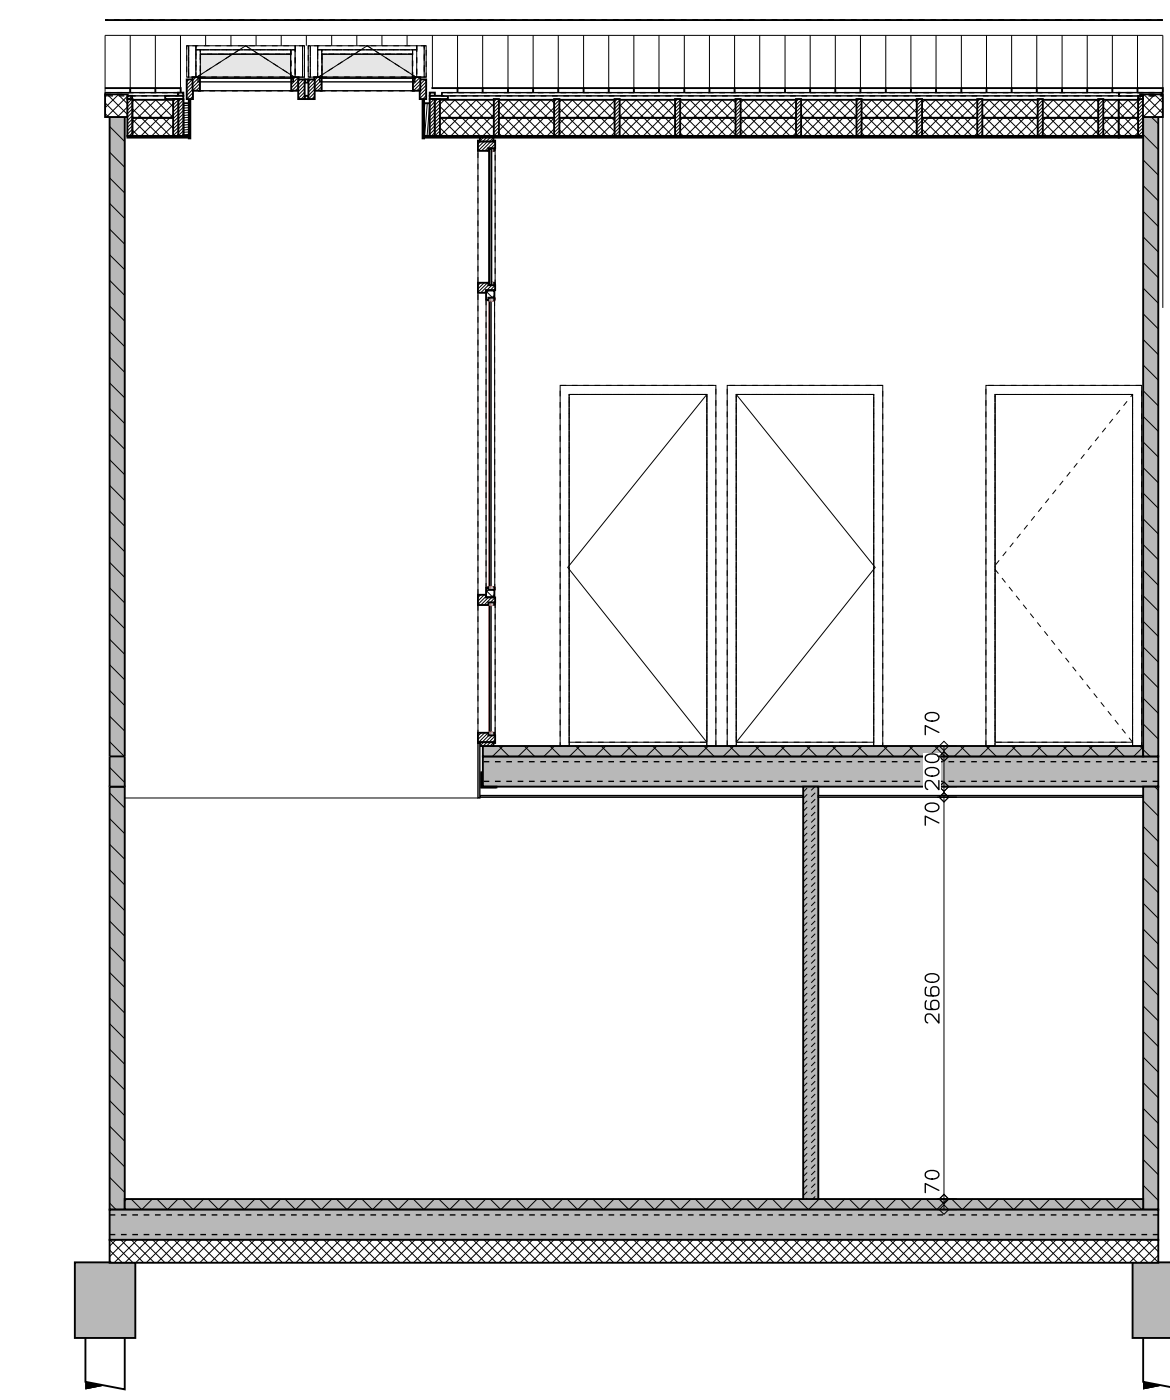

doorsnede over vide

LEGENDA	
	gevelmetselwerk, lagenmaat 60mm
	prefab beton
	gasbeton
	lichte scheidingswand
	isolatie
	metenkast
	opsteliplaat combiwarmtepomp
	opsteliplaat unit mechanische ventilatie
	opsteliplaat PV-omvormer
	opsteliplaat wasmachine
	opsteliplaat droger
	rookmelder
	enkele wcd
	schakelaar
	wisselschakelaar
	dubbele schakelaar
	plafondlichtpunt
	wandlichtpunt
	WCD wasmachine
	WCD droger
	WCD radiator
	WCD mech. ventilatie
	WCD
	aansluitpunt thermostaat (bedrading)
	schakelaar mechan. ventilatie
	WCD warmtepomp
	loze leiding naar metenkast
	handing metaal deuren
	aansluitpunt PV-installatie
	deurbel
	buitenwandlichtpunt 2100+
	radiator elektrisch
	verdelers vloerverwarming
	verdelers vloerverwarming voorzien van omkasting
	buitenkraan

LEGENDA METSELWERK	
	metselwerk kleur: wit
	gekleid metselwerk kleur: licht
	gekleid metselwerk kleur: donkergrijs
VENTILATIEROOSTERS	
	V ventilatorrooster boven kozijn
	SK ventilatorrooster onder kozijn