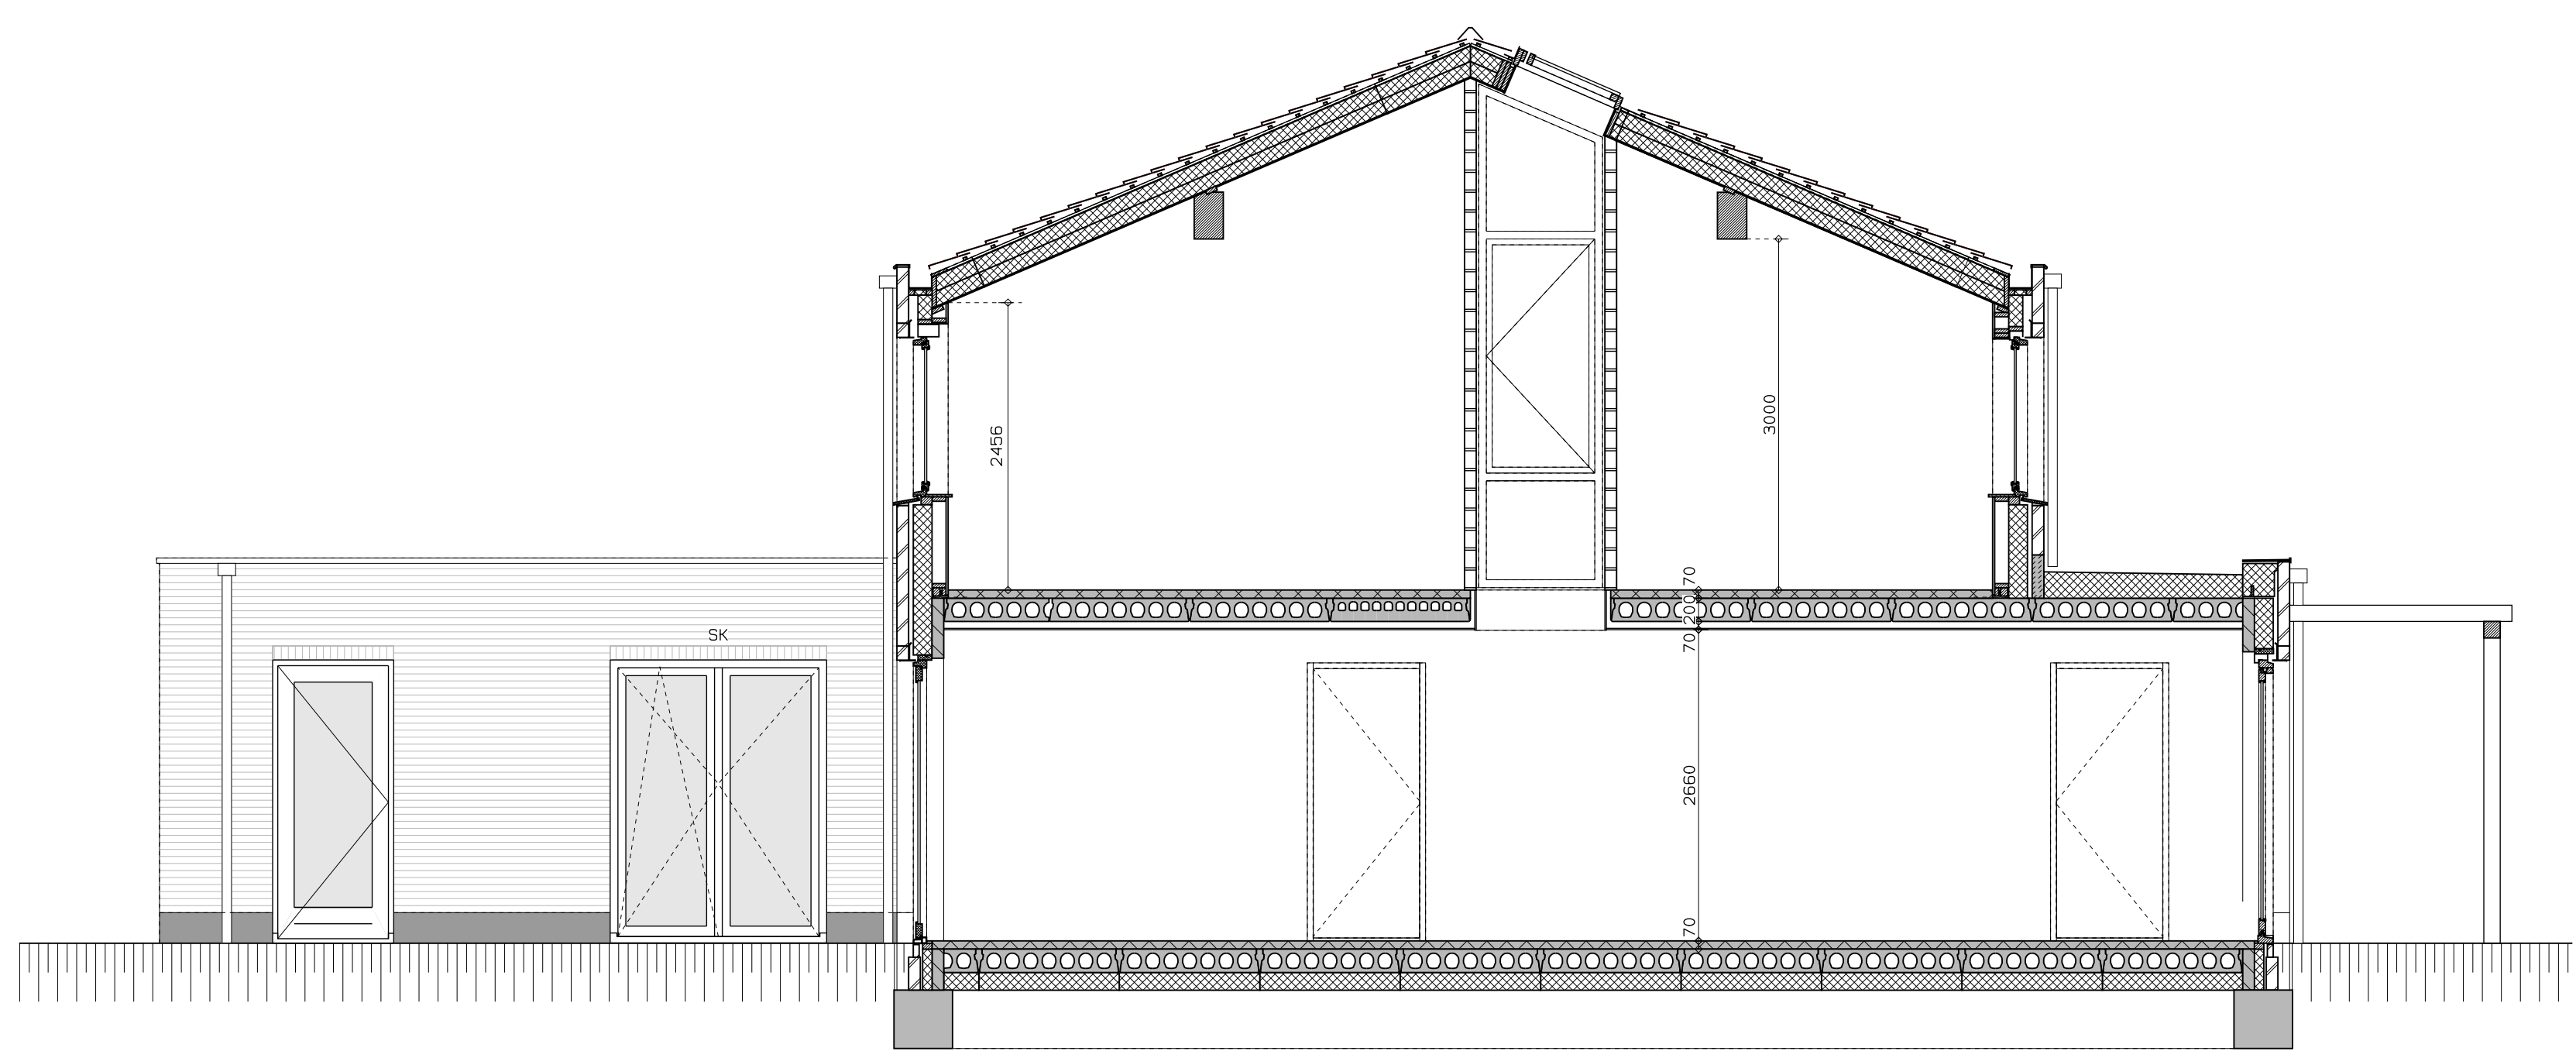

begane grond

1e verdieping

LEGENDA	
	gevelmetselwerk, lagenmaat 60mm
	prefab beton
	gasbeton
	lichte scheidingswand
	isolatie
	metenkast
	opsteliplaat combiwarmtepomp
	opsteliplaat unit mechanische ventilatie
	opsteliplaat PV-omvormer
	opsteliplaat wasmachine
	opsteliplaat droger
	rookmelder
	enkele wcd
	schakelaar
	wisselschakelaar
	dubbele schakelaar
	plafondlichtpunt
	wandlichtpunt
	WCD wasmachine
	WCD droger
	WCD radiator
	WCD mech. ventilatie
	WCD
	aansluitpunt thermostaat (bedrading)
	schakelaar mechan. ventilatie
	WCD warmtepomp
	loze leiding naar metenkast
	handing metaal deuren
	aansluitpunt PV-installatie
	deurbel
	buitenwandlichtpunt 2100+
	radiator elektrisch
	verdelers vloerverwarming
	verdelers vloerverwarming voorzien van omkasting
	buitenkraan

LEGENDA METSELWERK	
	metselwerk kleur: wit
	gekleid metselwerk kleur: licht
	gekleid metselwerk kleur: donkergrijs
VENTILATIEROOSTERS	
	V ventilatorrooster boven kozijn
	SK ventilatorrooster onder kozijn

hp architecten **AUGUSTUS** hurks

	AUGUSTUS EINDHOVEN	NOO	DMT - 01-04-2019
	BLOK 10	17061	
	KAVEL 52		
	VERKOOPTEKENING	1:50/A0	VK-103