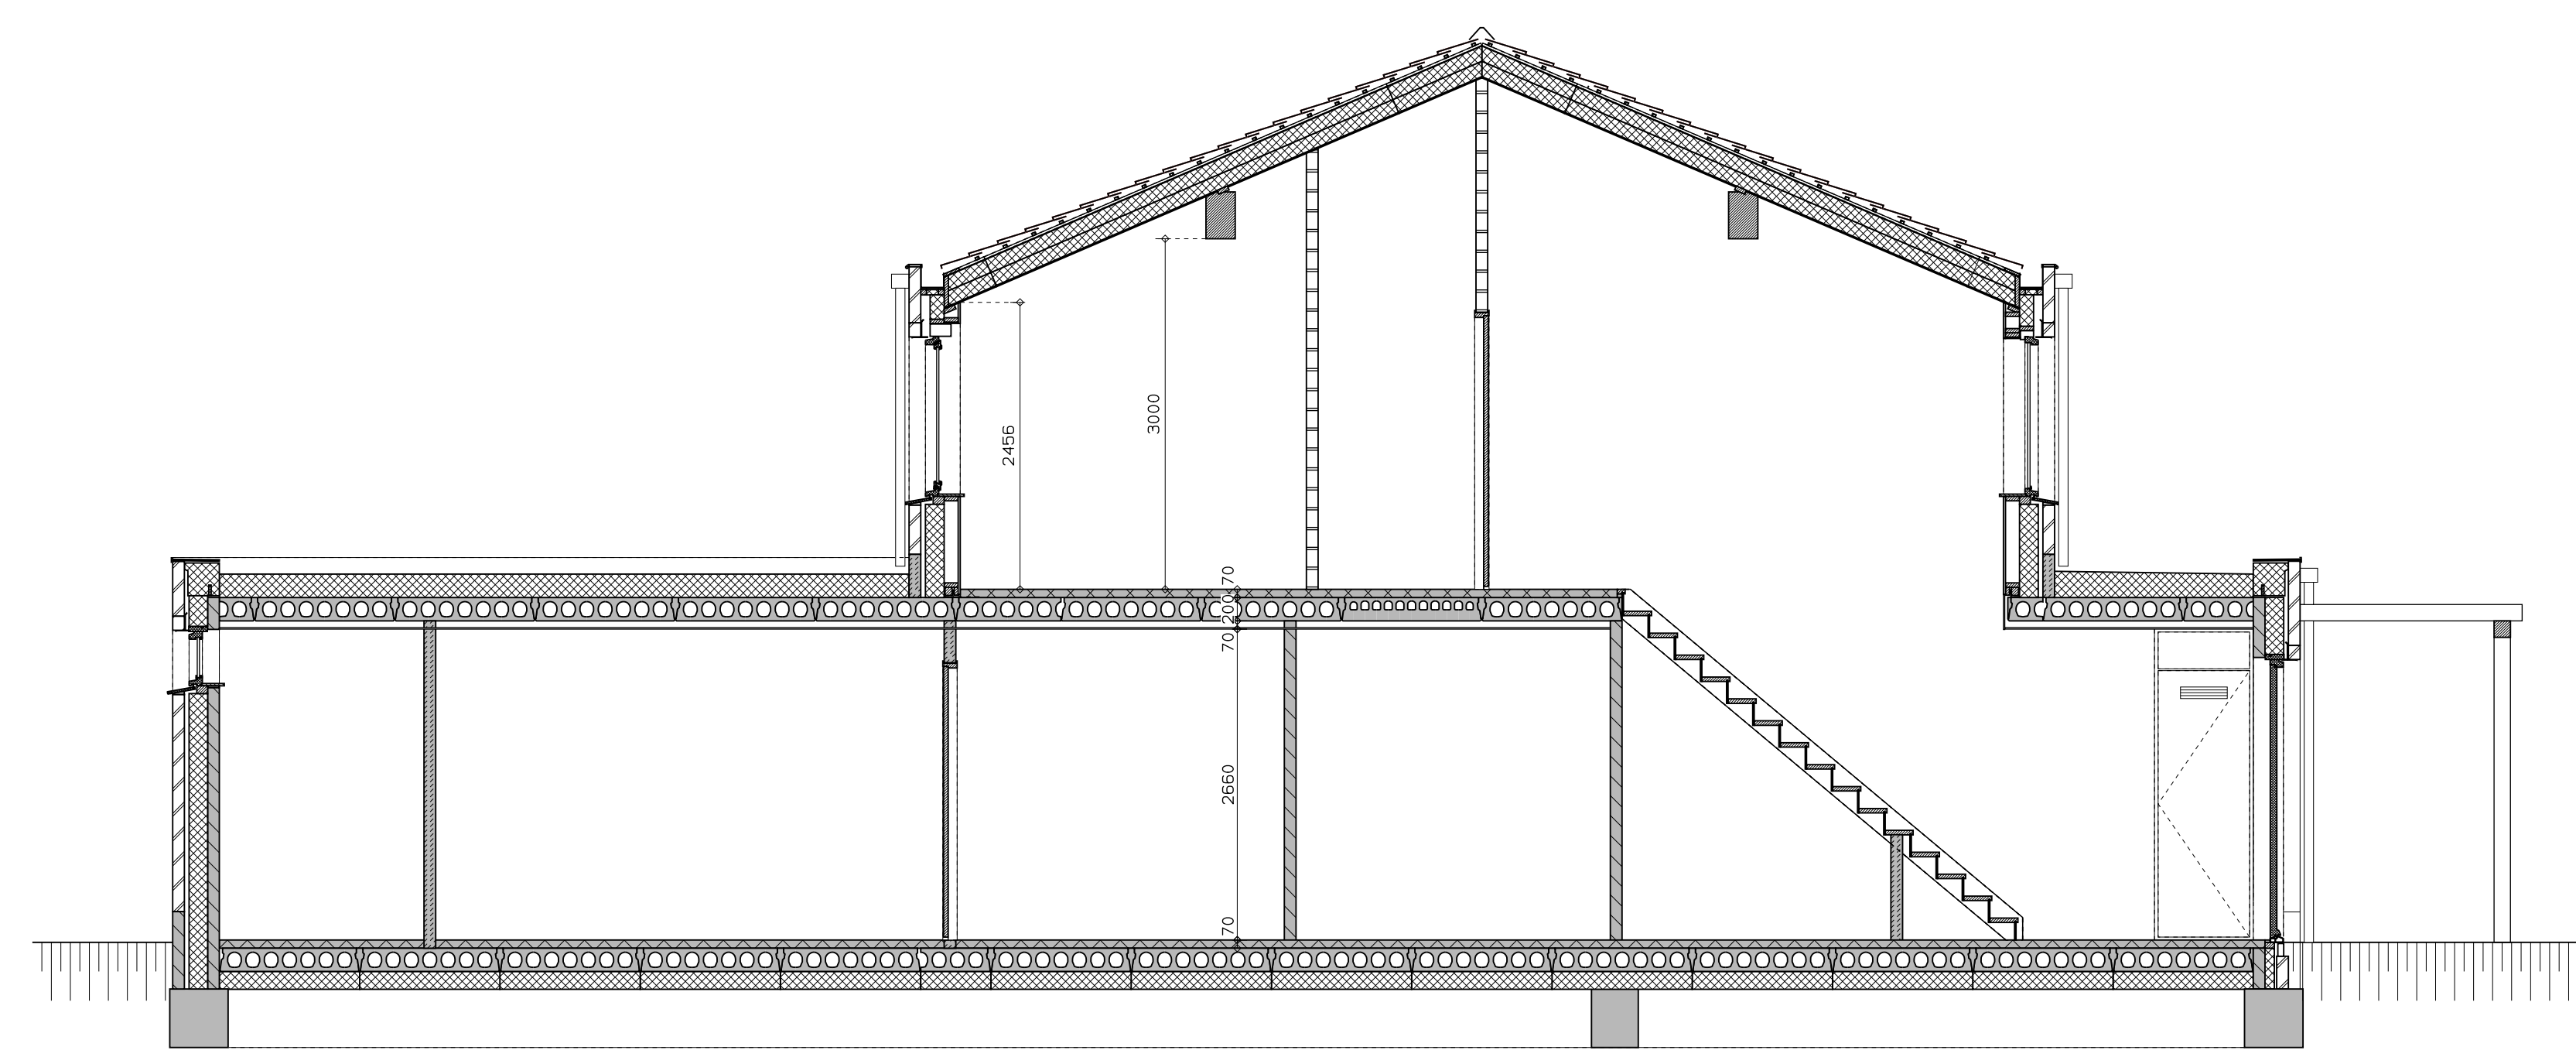

begane grond

1e verdieping

LEGENDA	
	gevelmetselwerk, lagenmaat 60mm
	prefab beton
	gasbeton
	lichte scheidingswand
	isolatie
	metenkast
	opsteliplaat combiwarmtepomp
	opsteliplaat unit mechanische ventilatie
	opsteliplaat PV-omvormer
	opsteliplaat wasmachine
	opsteliplaat droger
	rookmelder
	enkele wcd
	schakelaar
	wisselschakelaar
	dubbele schakelaar
	plafondlichtpunt
	wandlichtpunt
	WCD wasmachine
	WCD droger
	WCD radiator
	WCD mech. ventilatie
	WCD
	aansluitpunt thermostaat (bedrading)
	schakelaar mechan. ventilatie
	WCD warmtepomp
	loze leiding naar metenkast
	handing metaal deuren
	aansluitpunt PV-installatie
	deurbel
	buitenwandlichtpunt 2100+
	radiator elektrisch
	verdelers vloerverwarming
	verdelers vloerverwarming voorzien van omkasting
	buitenkraan

LEGENDA METSELWERK	
	metselwerk kleur: wit
	gekleid metselwerk kleur: licht
	gekleid metselwerk kleur: donkergrijs
VENTILATIEROOSTERS	
	V ventilatorrooster boven kozijn
	SK ventilatorrooster onder kozijn

hp architecten **AUGUSTUS** hurks

	AUGUSTUS EINDHOVEN	NOO	DMT - 01-04-2019
	BLOK 10	17061	
	KAVEL 52		
	VERKOOPTEKENING	1:50/A0	VK-103