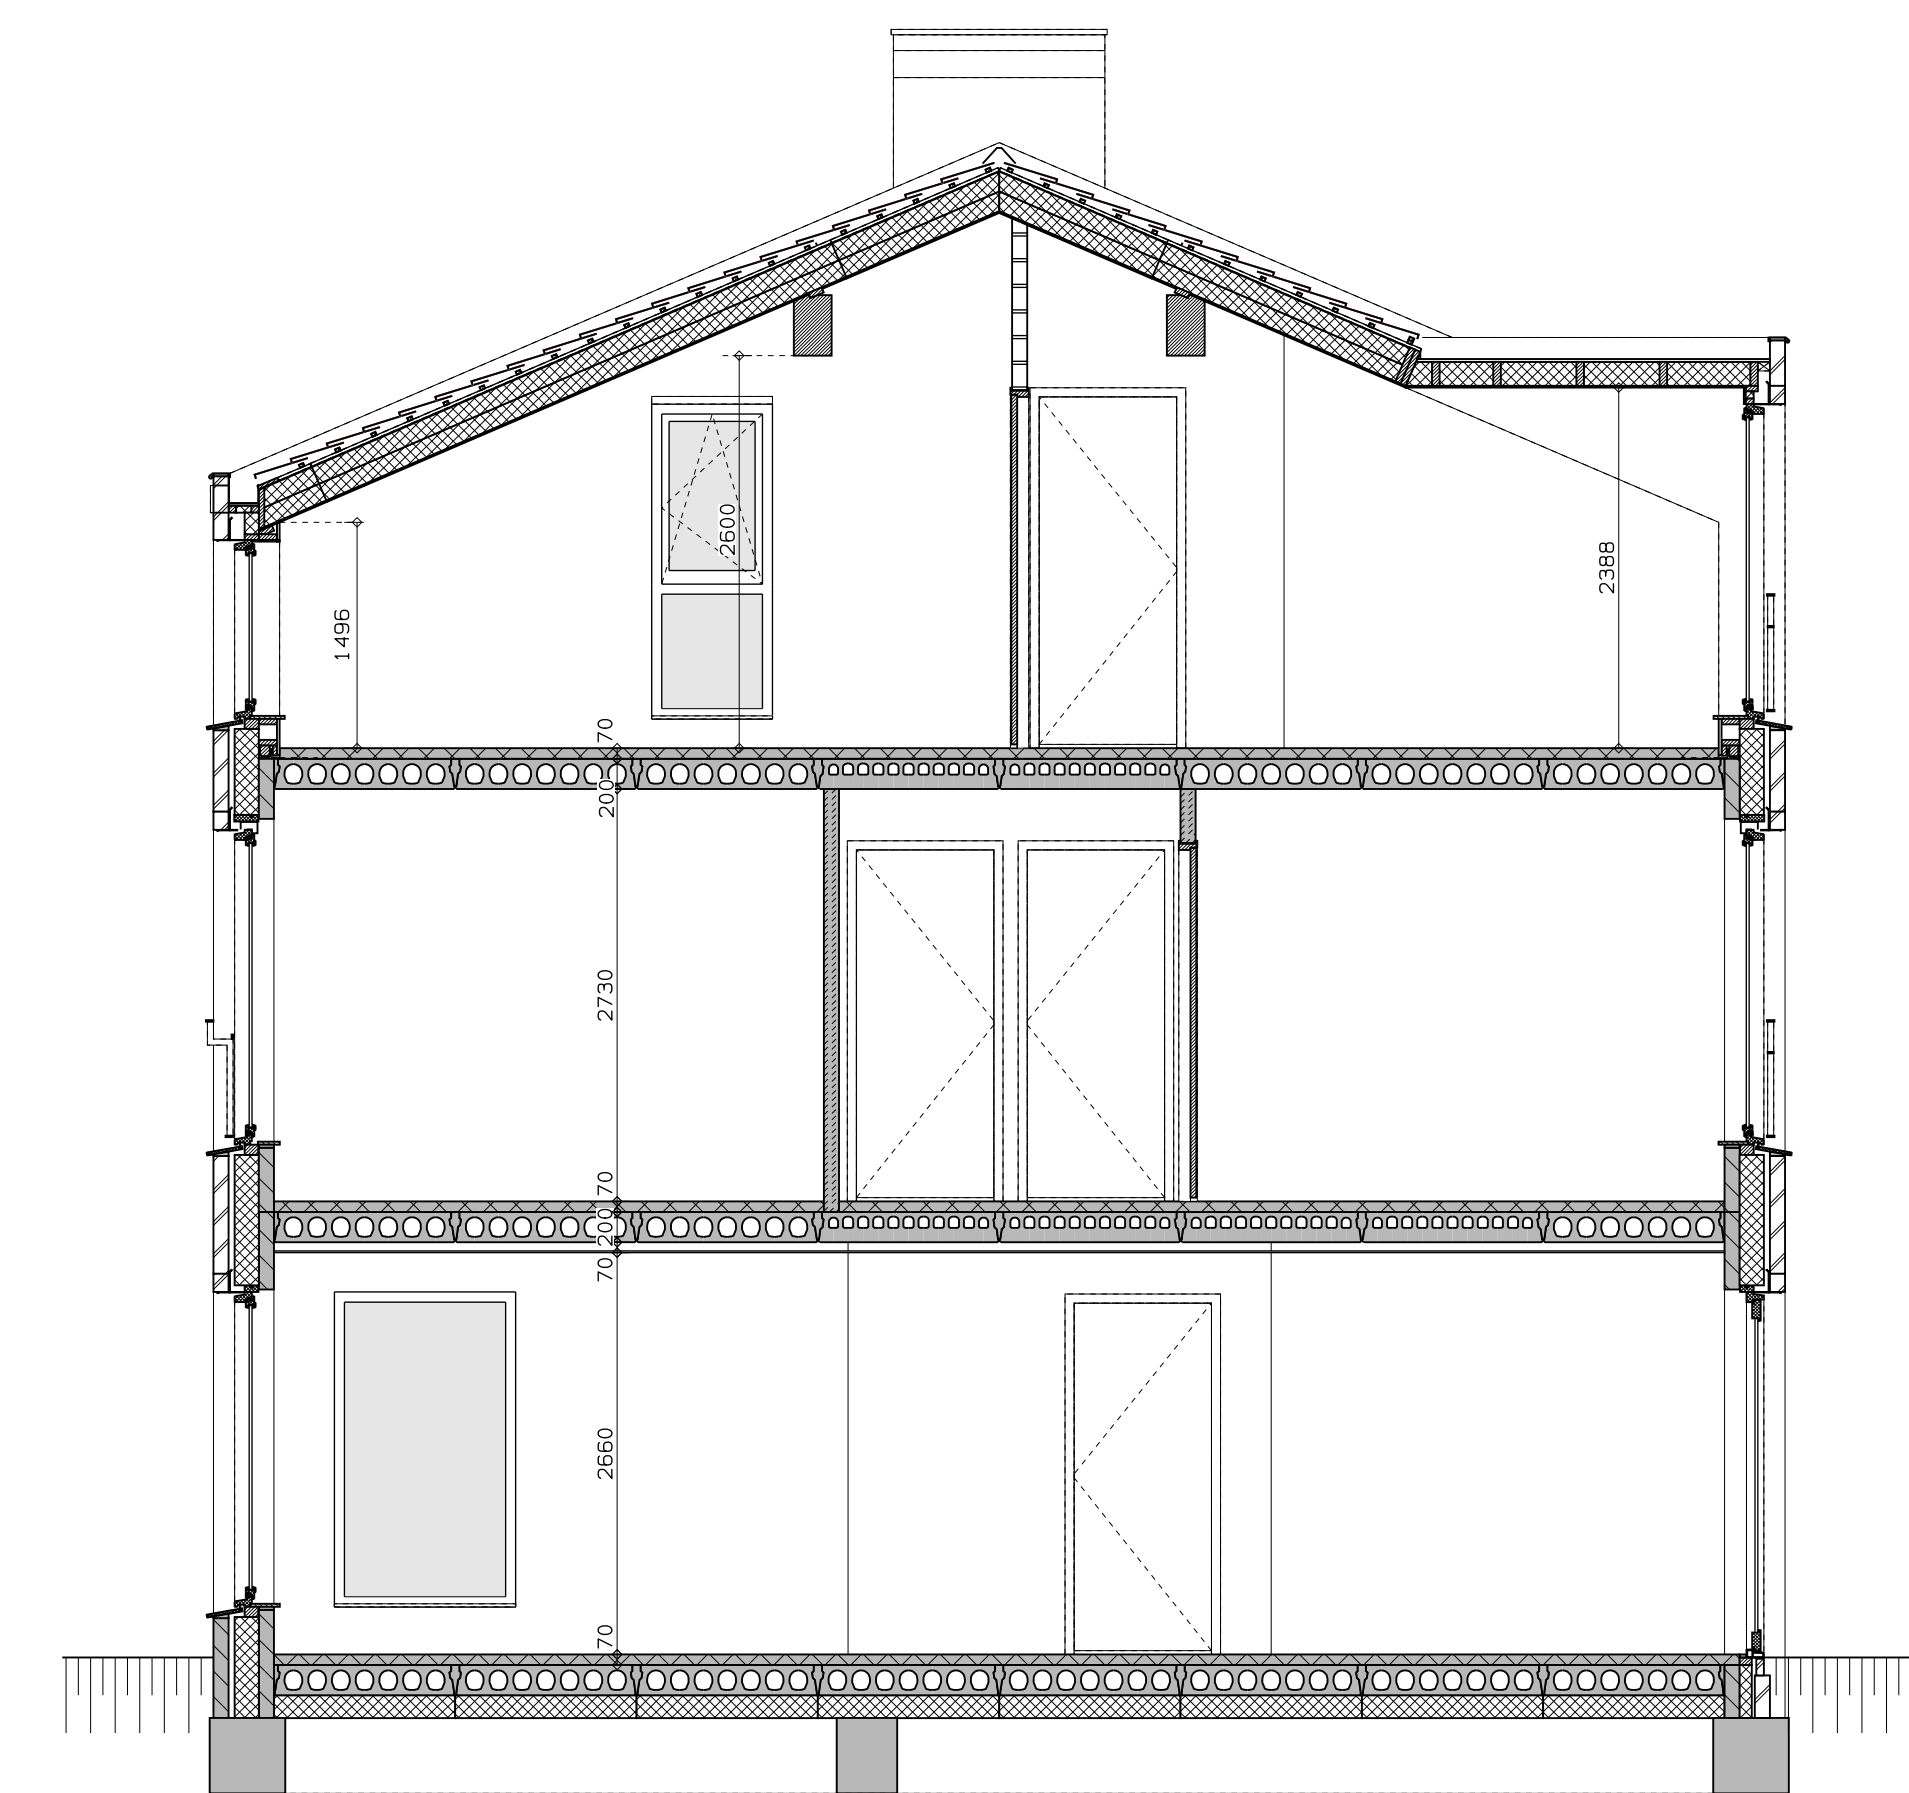

doorsnede

LEGENDA	
	gevelmetselwerk, lagenmaat 60mm
	prefab beton scheidingswand
	gasbeton
	holle scheidingswand
	isolatie
	MK meterkast
	WP opstelplaats combiwarmtepomp
	MV opstelplaats unit mechanische ventilatie
	PV opstelplaats PV-panelen
	WM opstelplaats wasmachine
	DR opstelplaats wasdroger
	rookmeider
	enkele wcd
	schakelaar
	wisse/schakelaar
	dubbele schakelaar
	plafondlichtpunt
	wandlichtpunt
	wcd wasmachine
	wcd droger
	wcd elektrische radiator
	wcd mech. ventilatie
	id wcd aansluitpunt thermostaat (bedraad)
	schakelaar mechan. ventilatie
	wcd warmtepomp
	loze leiding naar meterkast
	aarding metalen delen
	aansluitpunt PV-installatie
	deurbel
	buitenwandlichtpunt 2100+
	radiator, elektrisch
	verdelers vloerverwarming
	verdelers vloerverwarming voorzien van omkasting
	buitenkraan
	gekitstreept oppervlak

LEGENDA METSELWERK	
	metselwerk kleur: wit
	metselwerk kleur: licht
	gekeind metselwerk kleur: #33009f33
	V ventilatierooster boven kozijn
	DK ventilatierooster onder kozijn