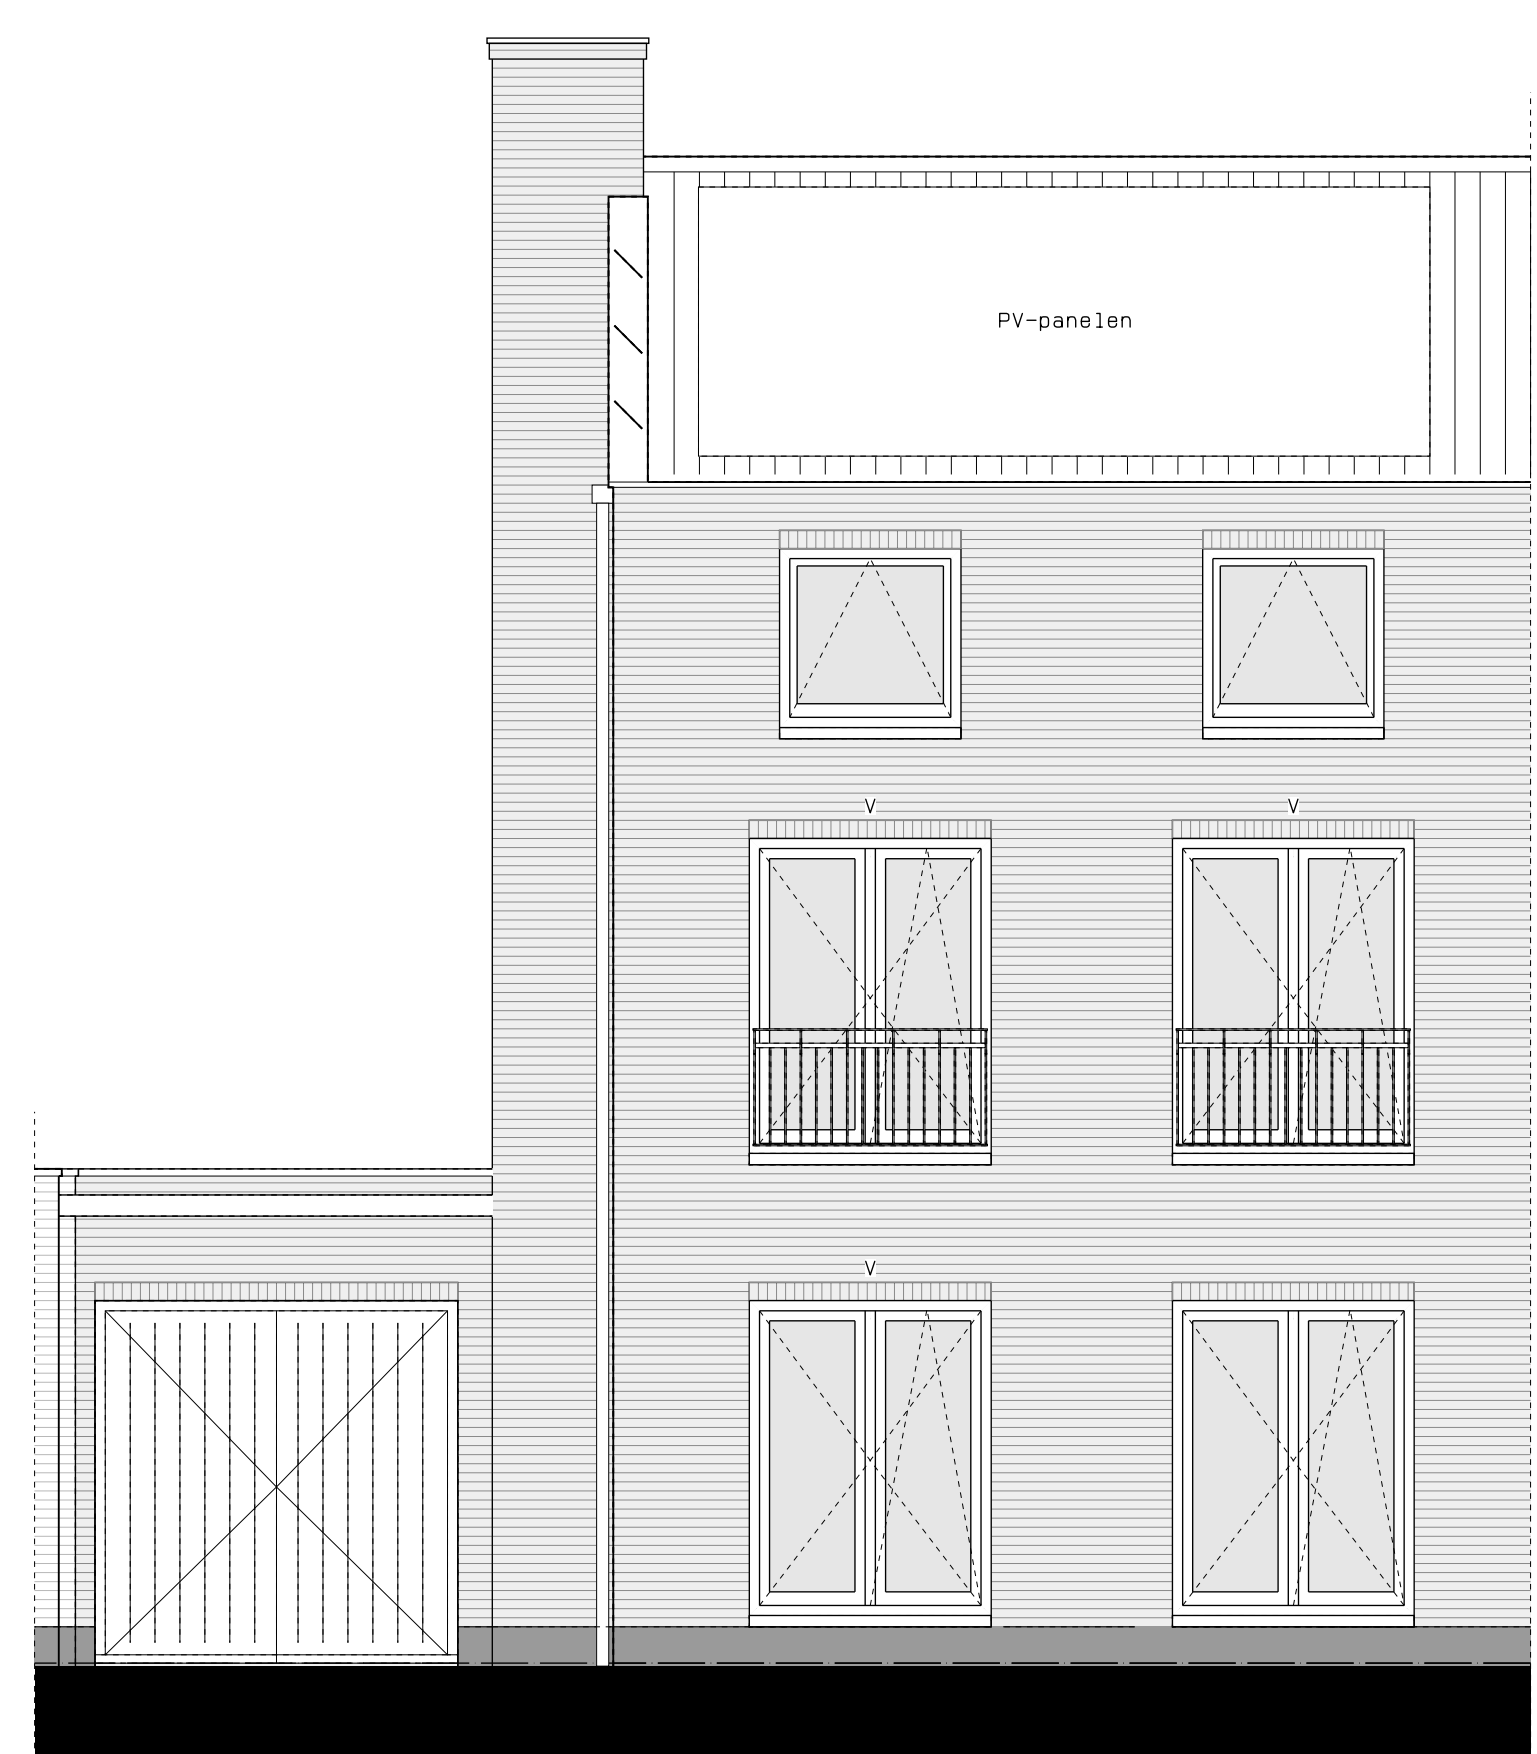

LEGENDA	
	gevelmetselwerk, lagenmaat 60mm
	prefab beton scheidingswand
	gasbeton
	holle scheidingswand
	isolatie
	MK meterkast
	WP opstelplaats combiwarmtepomp
	MV opstelplaats unit mechanische ventilatie
	PV opstelplaats PV-panelen
	WM opstelplaats wasmachine
	DR opstelplaats wasdroger
	rookmeider
	enkele wcd
	schakelaar
	wisse/schakelaar
	dubbele schakelaar
	plafondlichtpunt
	wandlichtpunt
	wcd wasmachine
	wcd droger
	wcd elektrische radiator
	wcd mech. ventilatie
	id wcd aansluitpunt thermostaat (bedraad)
	schakelaar mechan. ventilatie
	wcd warmtepomp
	loze leiding naar meterkast
	aarding metalen delen
	aansluitpunt PV-installatie
	deurbel
	buitenwandlichtpunt 2100+
	radiator, elektrisch
	verdelers vloerverwarming
	verdelers vloerverwarming voorzien van omkasting
	buitenkraan
	gekitstreept oppervlak

LEGENDA METSELWERK	
	metselwerk kleur: wit
	metselwerk kleur: licht
	gekeind metselwerk kleur: #33009f33
	V ventilatierooster boven kozijn
	DK ventilatierooster onder kozijn

voorgevel

achtergevel

A
hp architecten **AUGUSTUS** hurks

	AUGUSTUS EINDHOVEN	NOV	DMT, 01-04-2019
	BLOK 6	17061	WGL
	KAVEL 30	WGL	WGL
	VERKOOPTEKENING	1:50/A0	VK-63