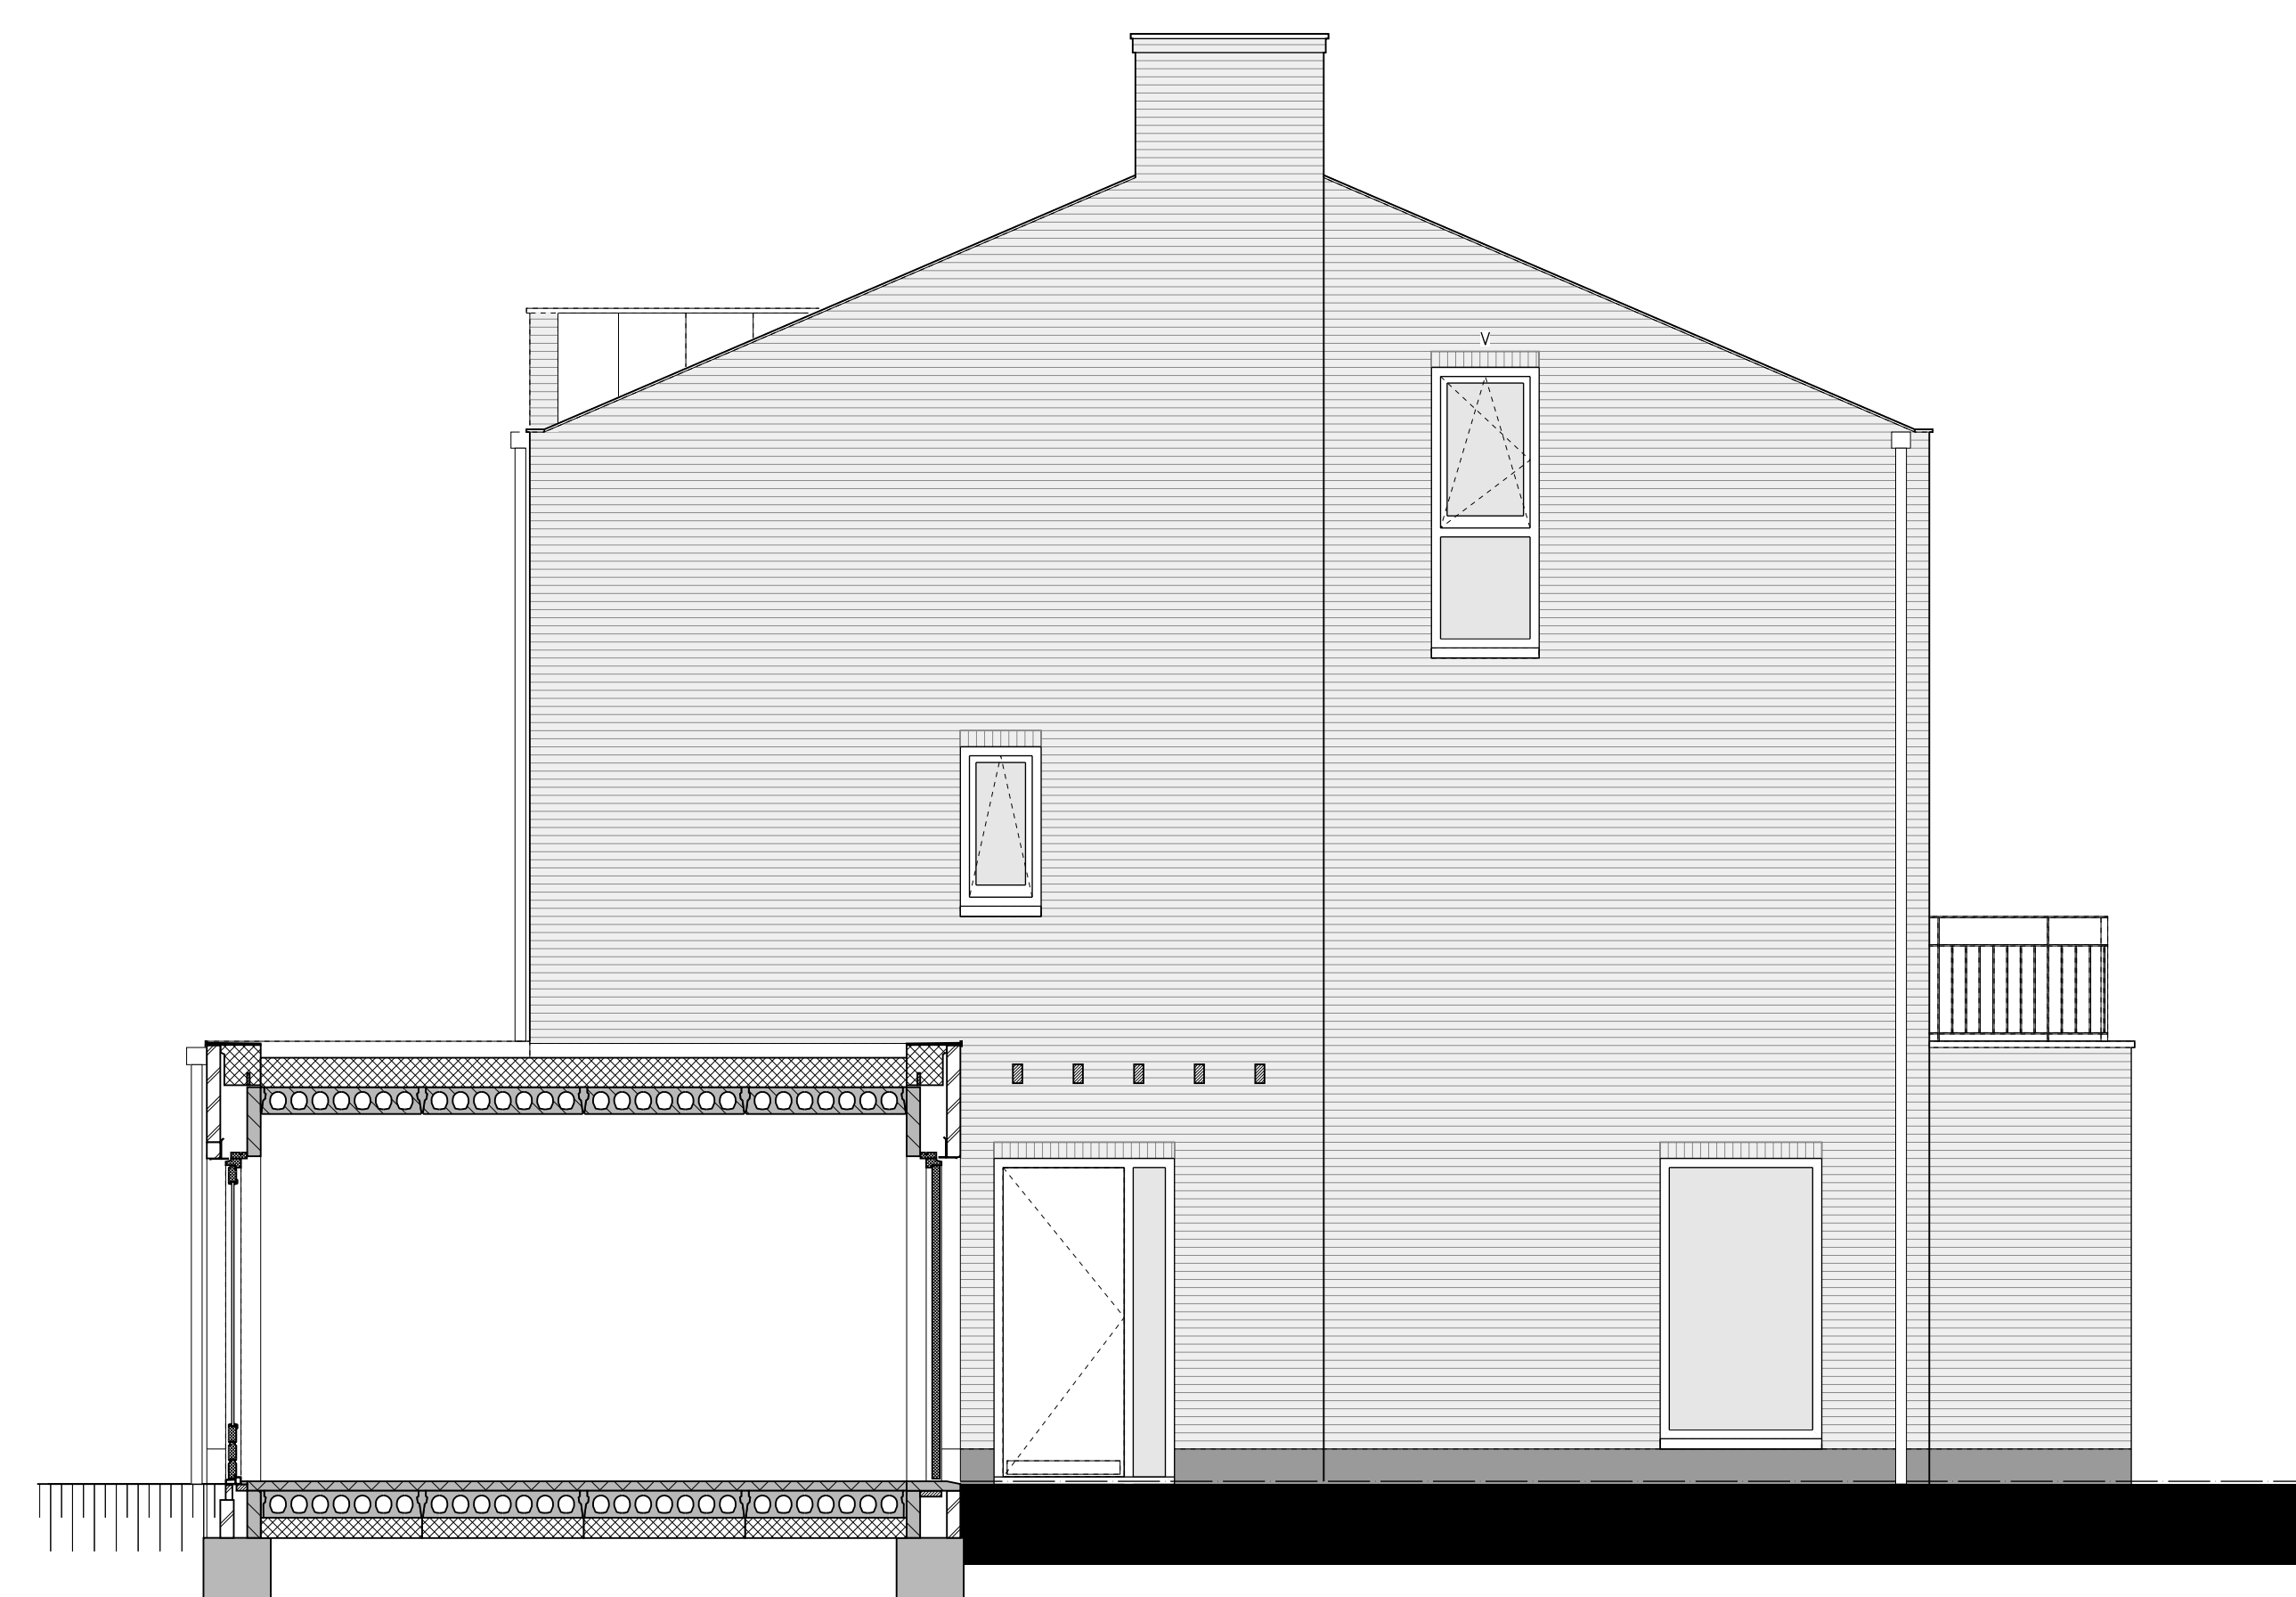

LEGENDA	
	gevelmetselwerk, lagenmaat 60mm
	prefab beton scheidingswand
	gasbeton
	holle scheidingswand
	isolatie
	MK meterkast
	WP opstelplaats combiwarmtepomp
	MV opstelplaats unit mechanische ventilatie
	PV opstelplaats PV-panelen
	WM opstelplaats wasmachine
	DR opstelplaats wasdroger
	rookmeider
	enkele wcd
	schakelaar
	wisse/schakelaar
	dubbele schakelaar
	plafondlichtpunt
	wandlichtpunt
	wcd wasmachine
	wcd droger
	wcd elektrische radiator
	wcd mech. ventilatie
	id wcd aansluitpunt thermostaat (bedraad)
	schakelaar mechan. ventilatie
	wcd warmtepomp
	loze leiding naar meterkast
	aarding metalen delen
	aansluitpunt PV-installatie
	deurbel
	buitenwandlichtpunt 2100+
	radiator, elektrisch
	verdelers vloerverwarming
	verdelers vloerverwarming voorzien van omkasting
	buitenkraan
	gekitstreept oppervlak

LEGENDA METSELWERK	
	metselwerk kleur: wit
	metselwerk kleur: licht
	gekeind metselwerk kleur: #33009f33
	V ventilatierooster boven kozijn
	DK ventilatierooster onder kozijn

voorgevel

achtergevel

zijgevel

A
hp architecten **AUGUSTUS** hurks

	AUGUSTUS EINDHOVEN	NOV	DMT, 01-04-2019
	BLOK 6	17061	WGL
	KAVEL 30	WGL	WGL
	VERKOOPTEKENING	1:50/A0	VK-63