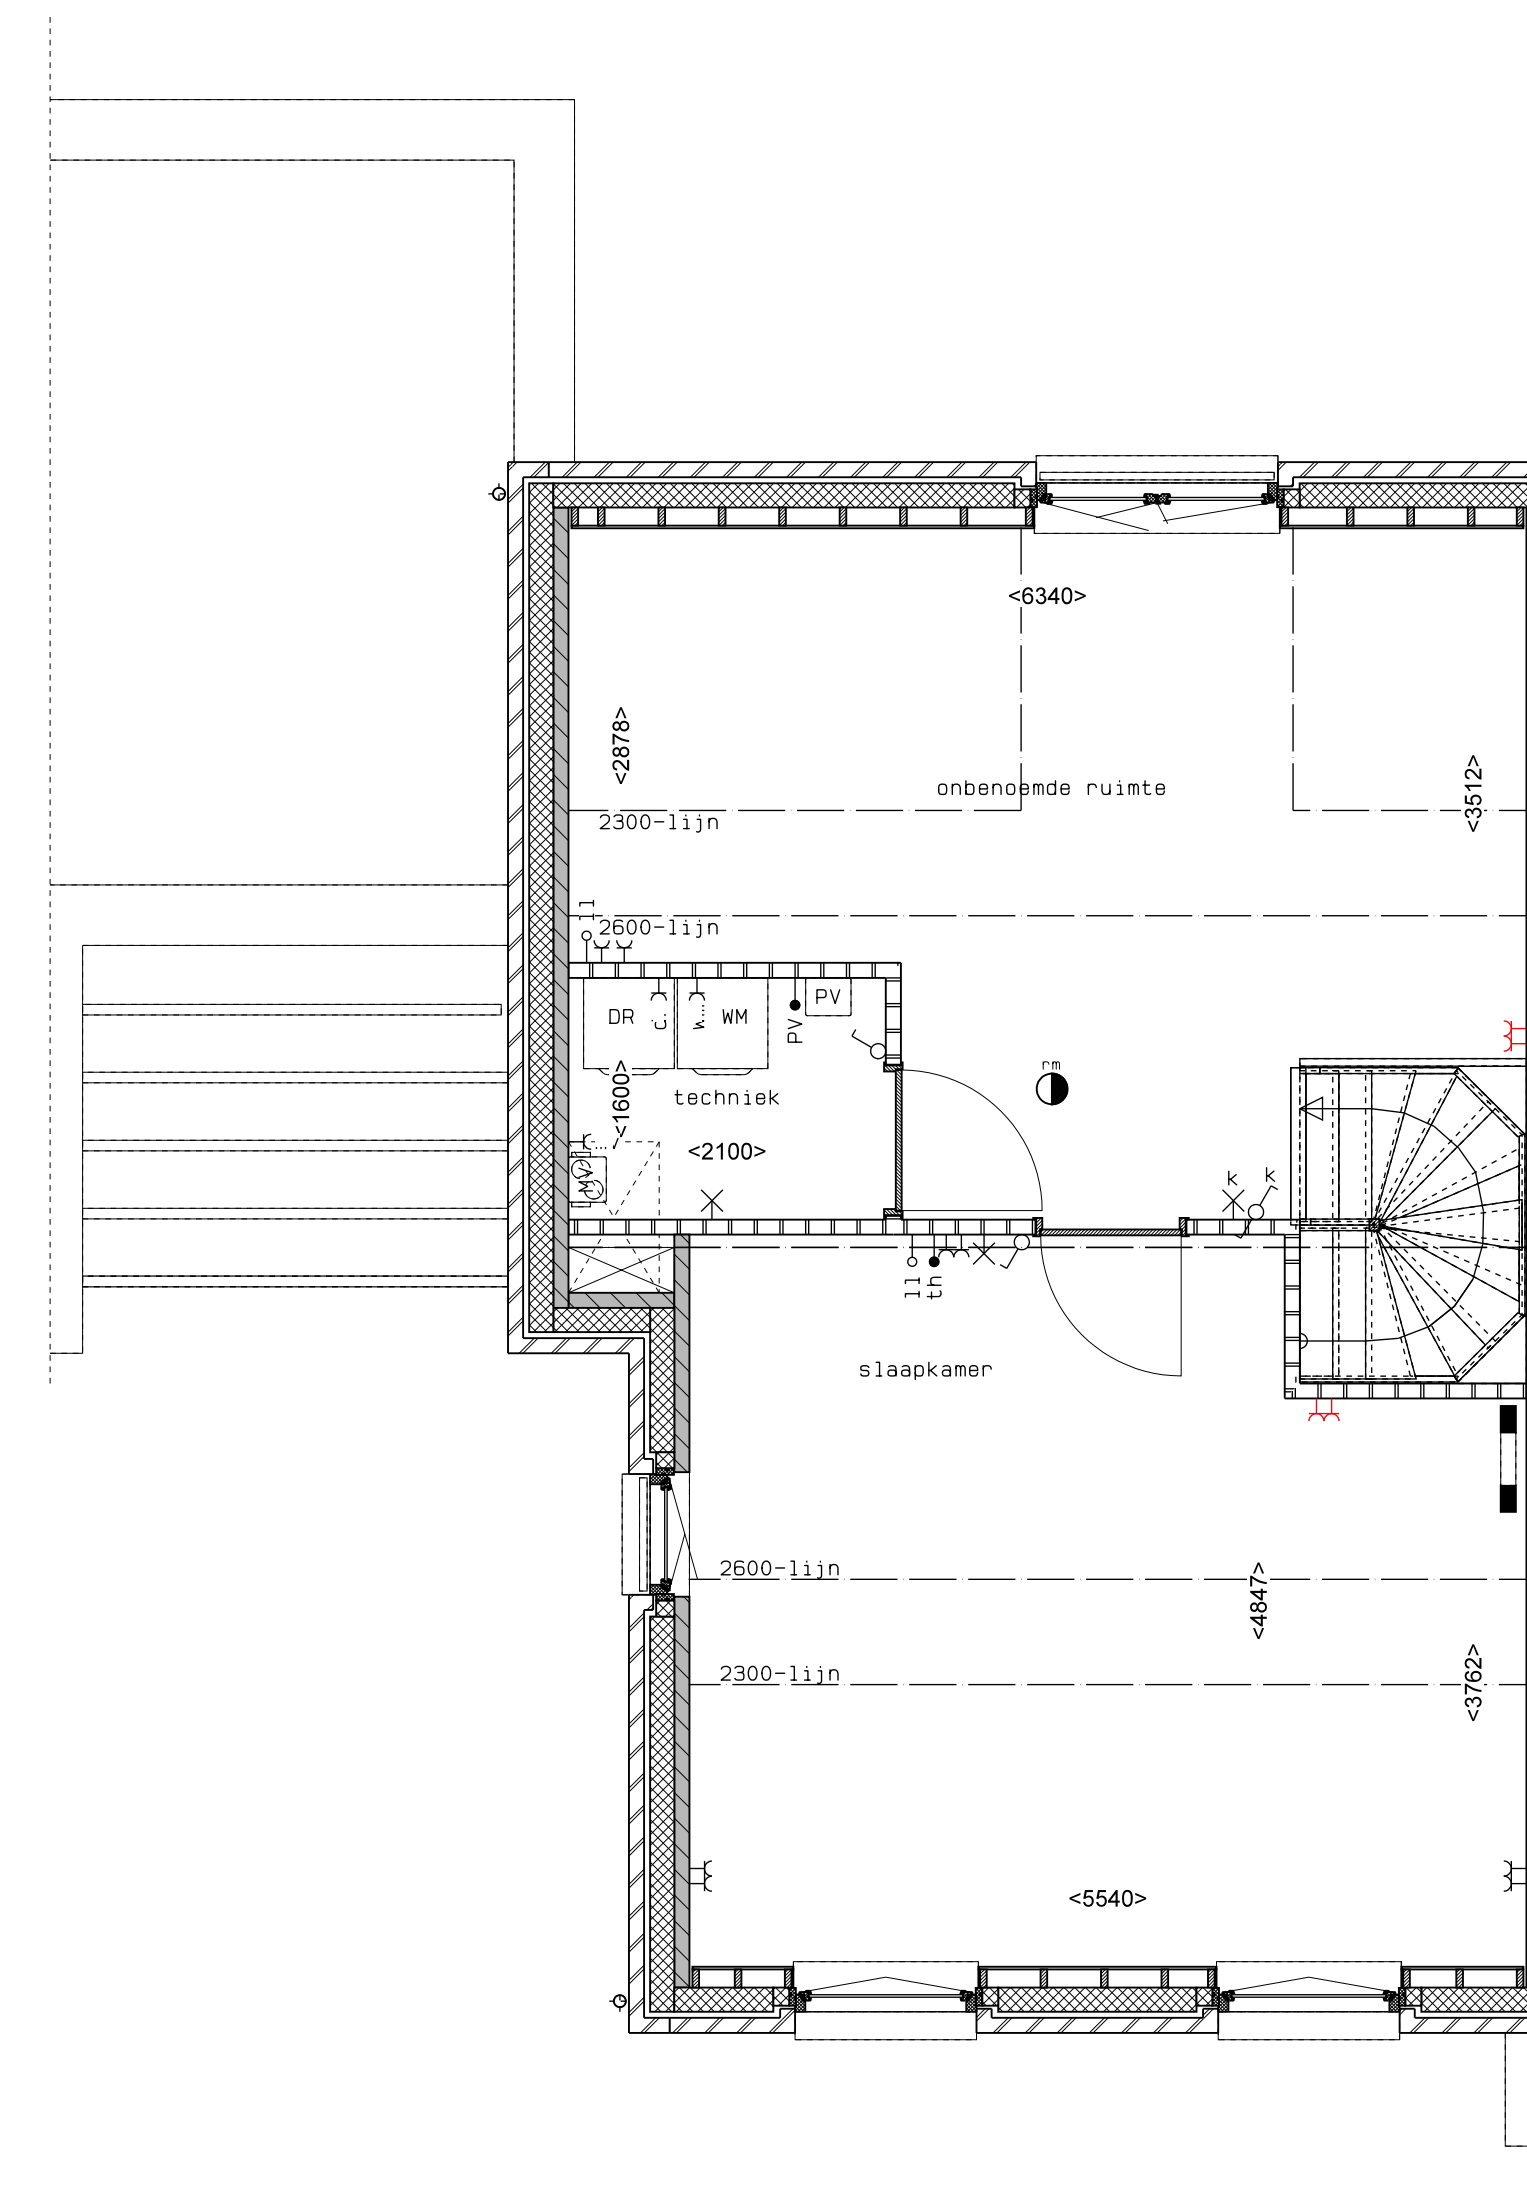

2e verdieping