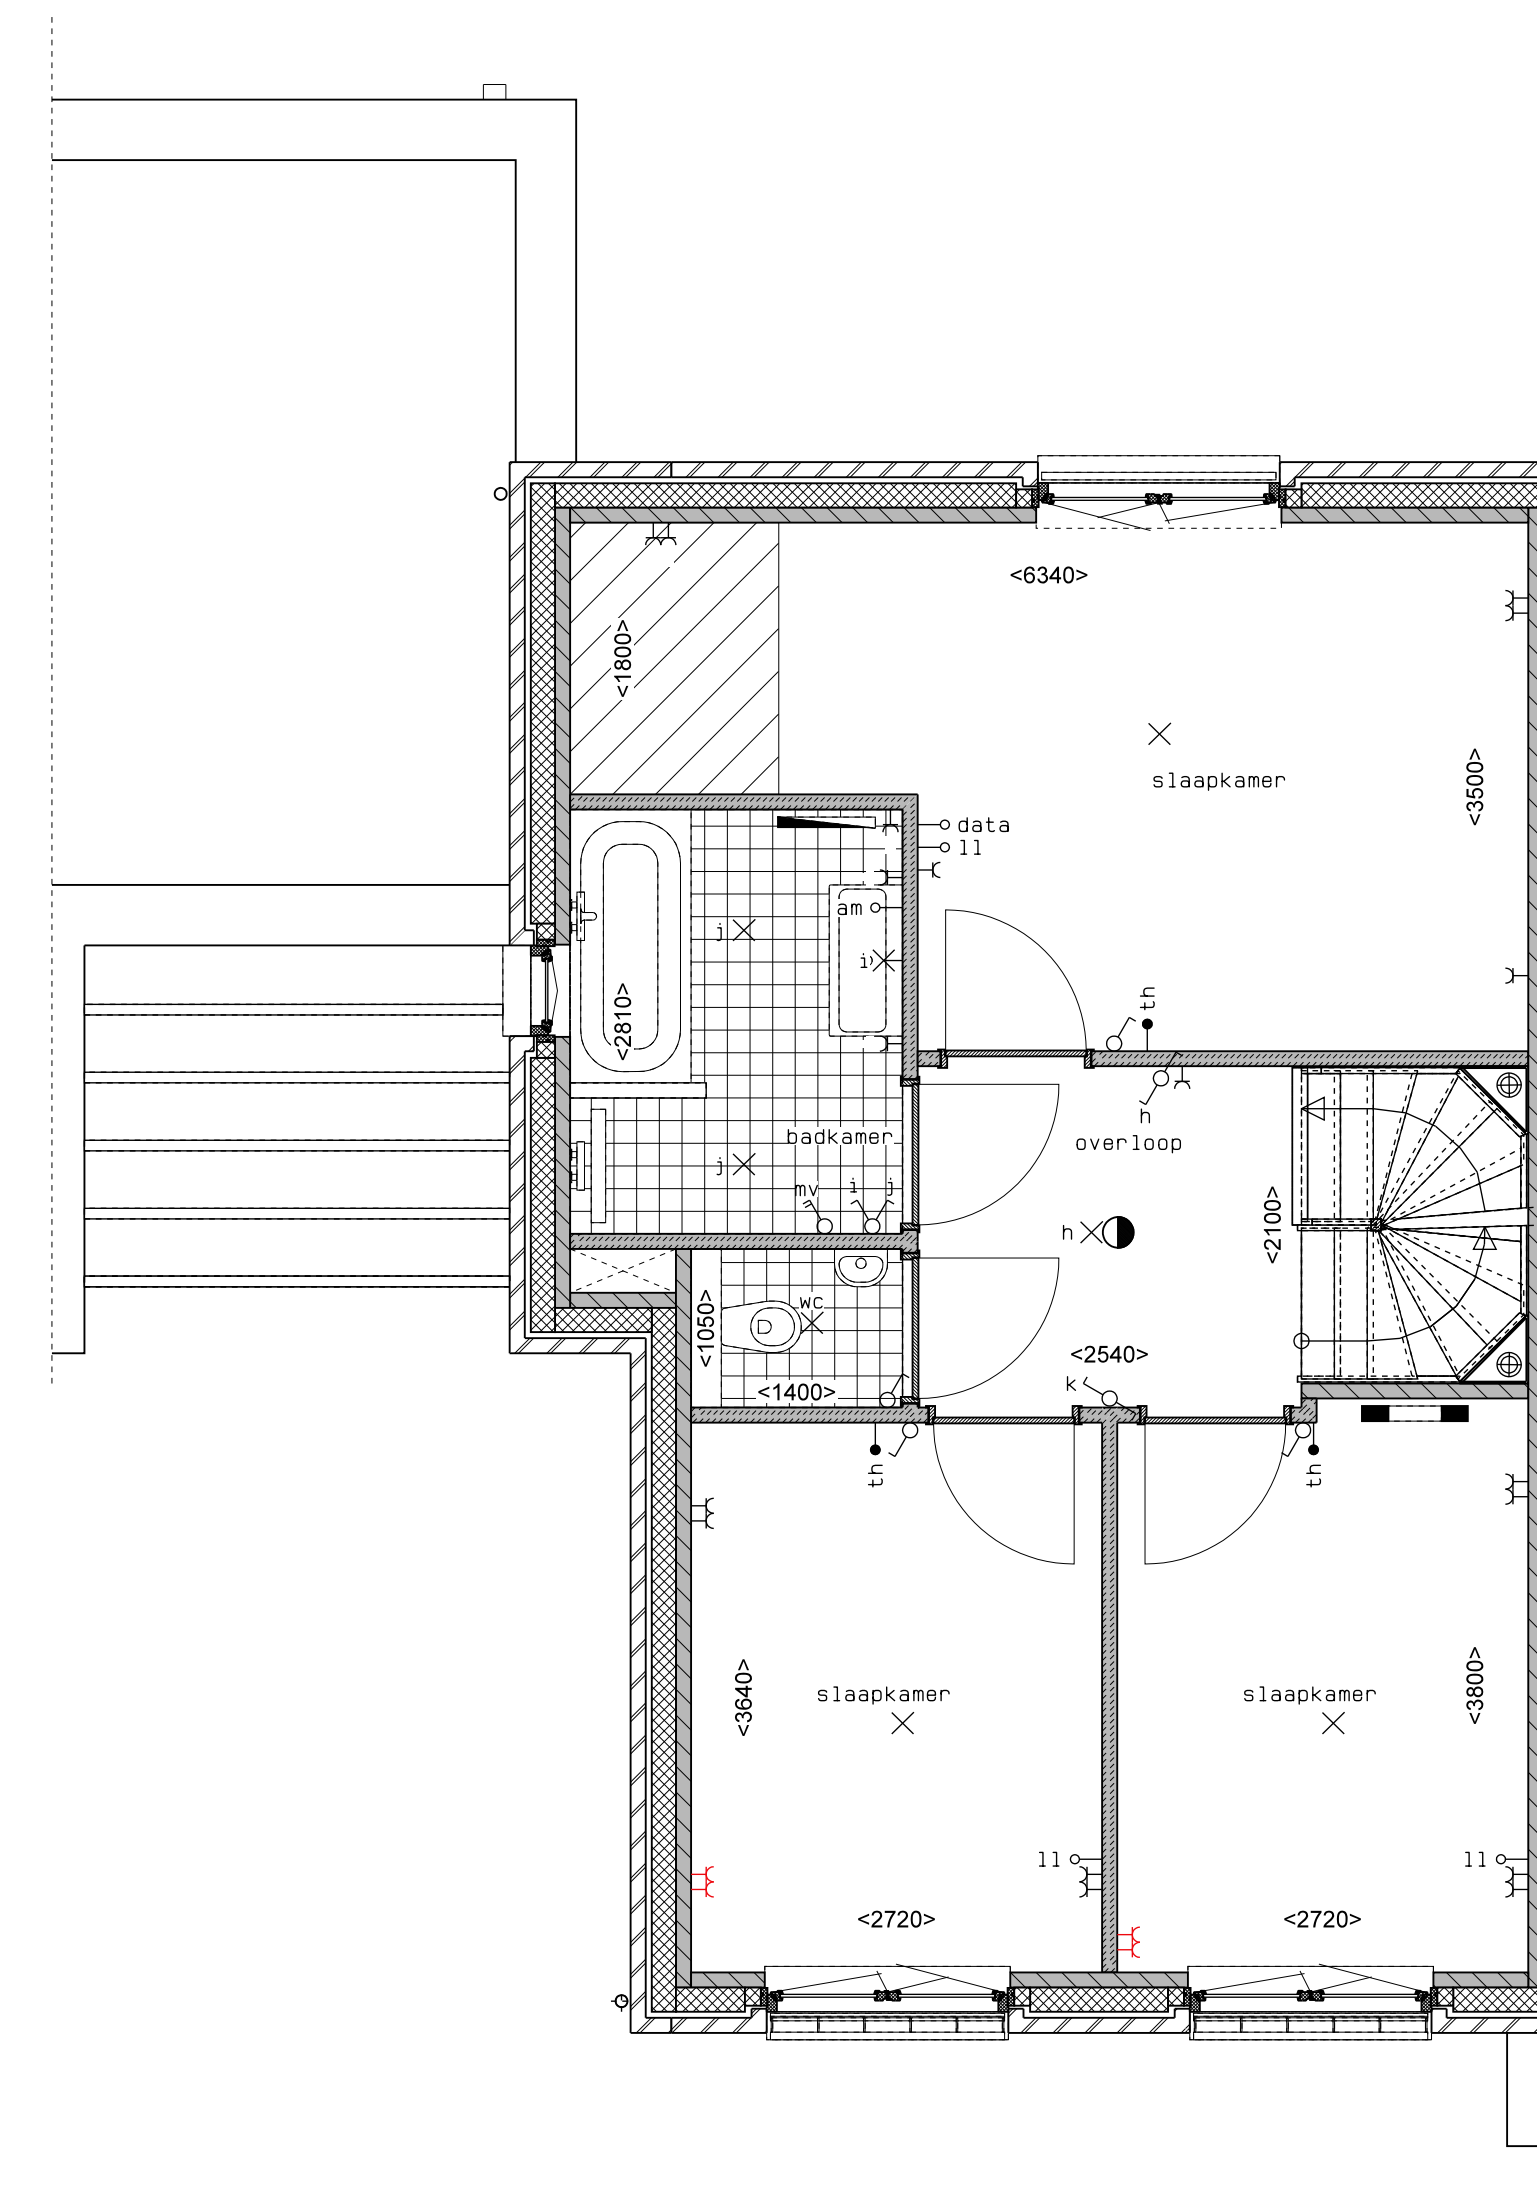

1e verdieping