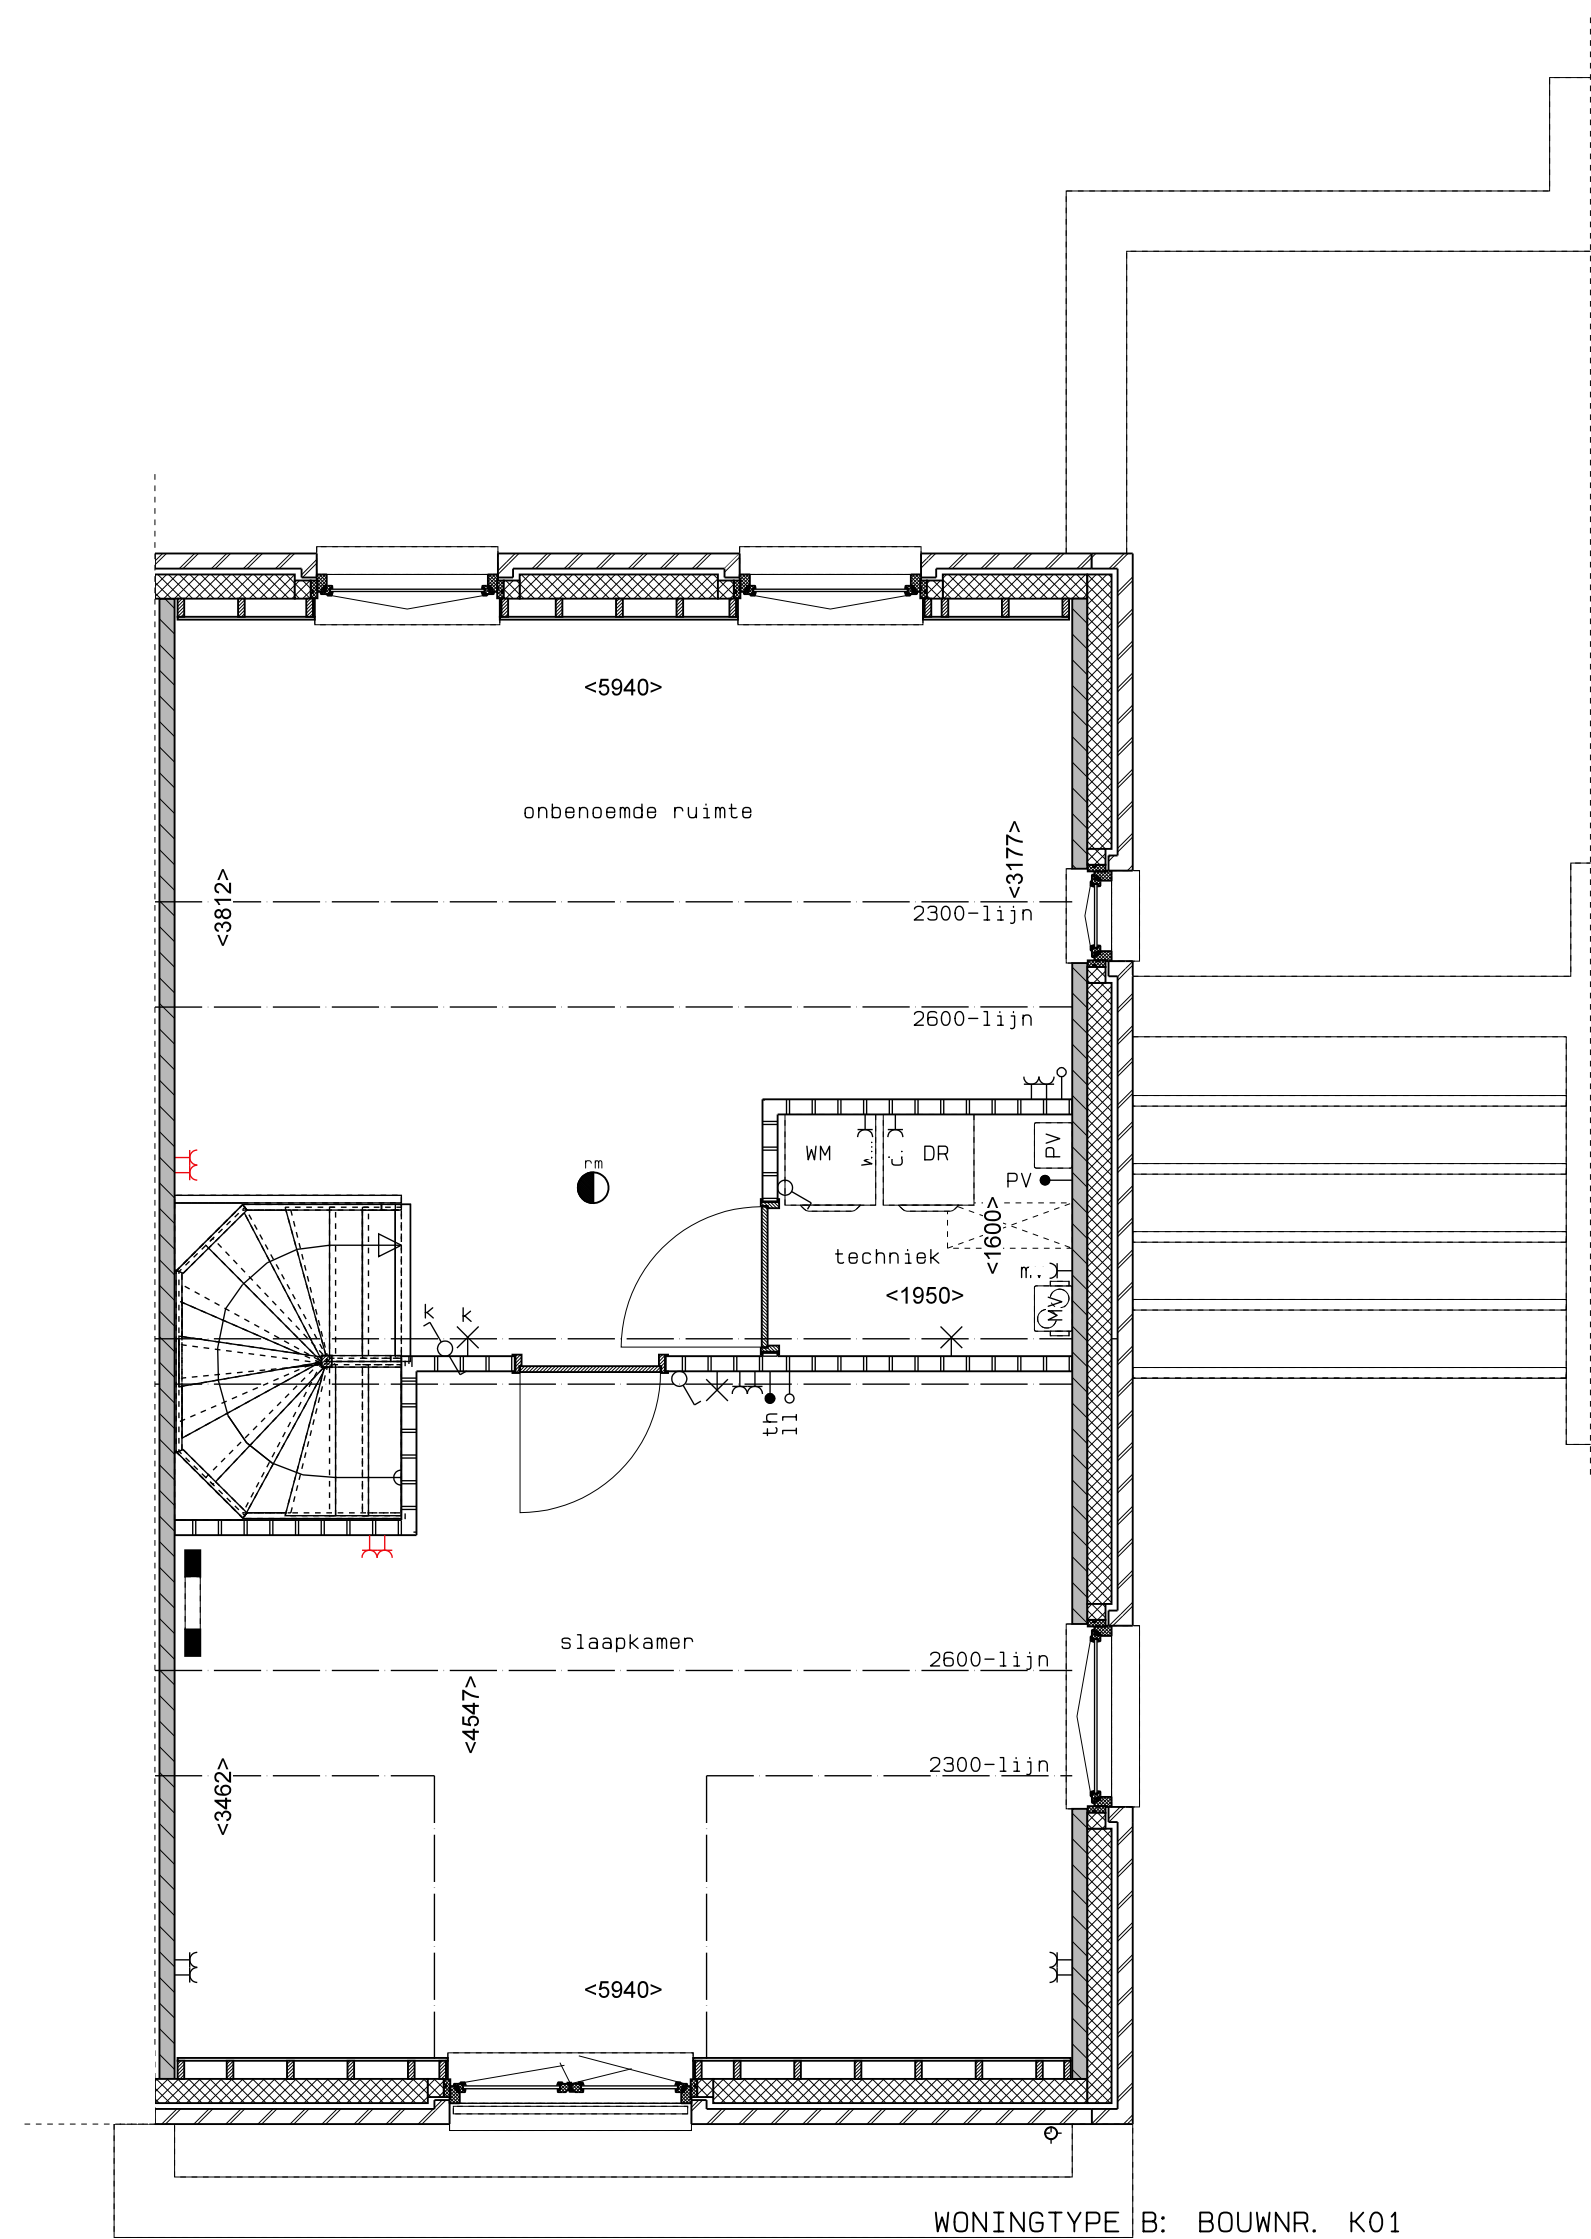

2e verdieping