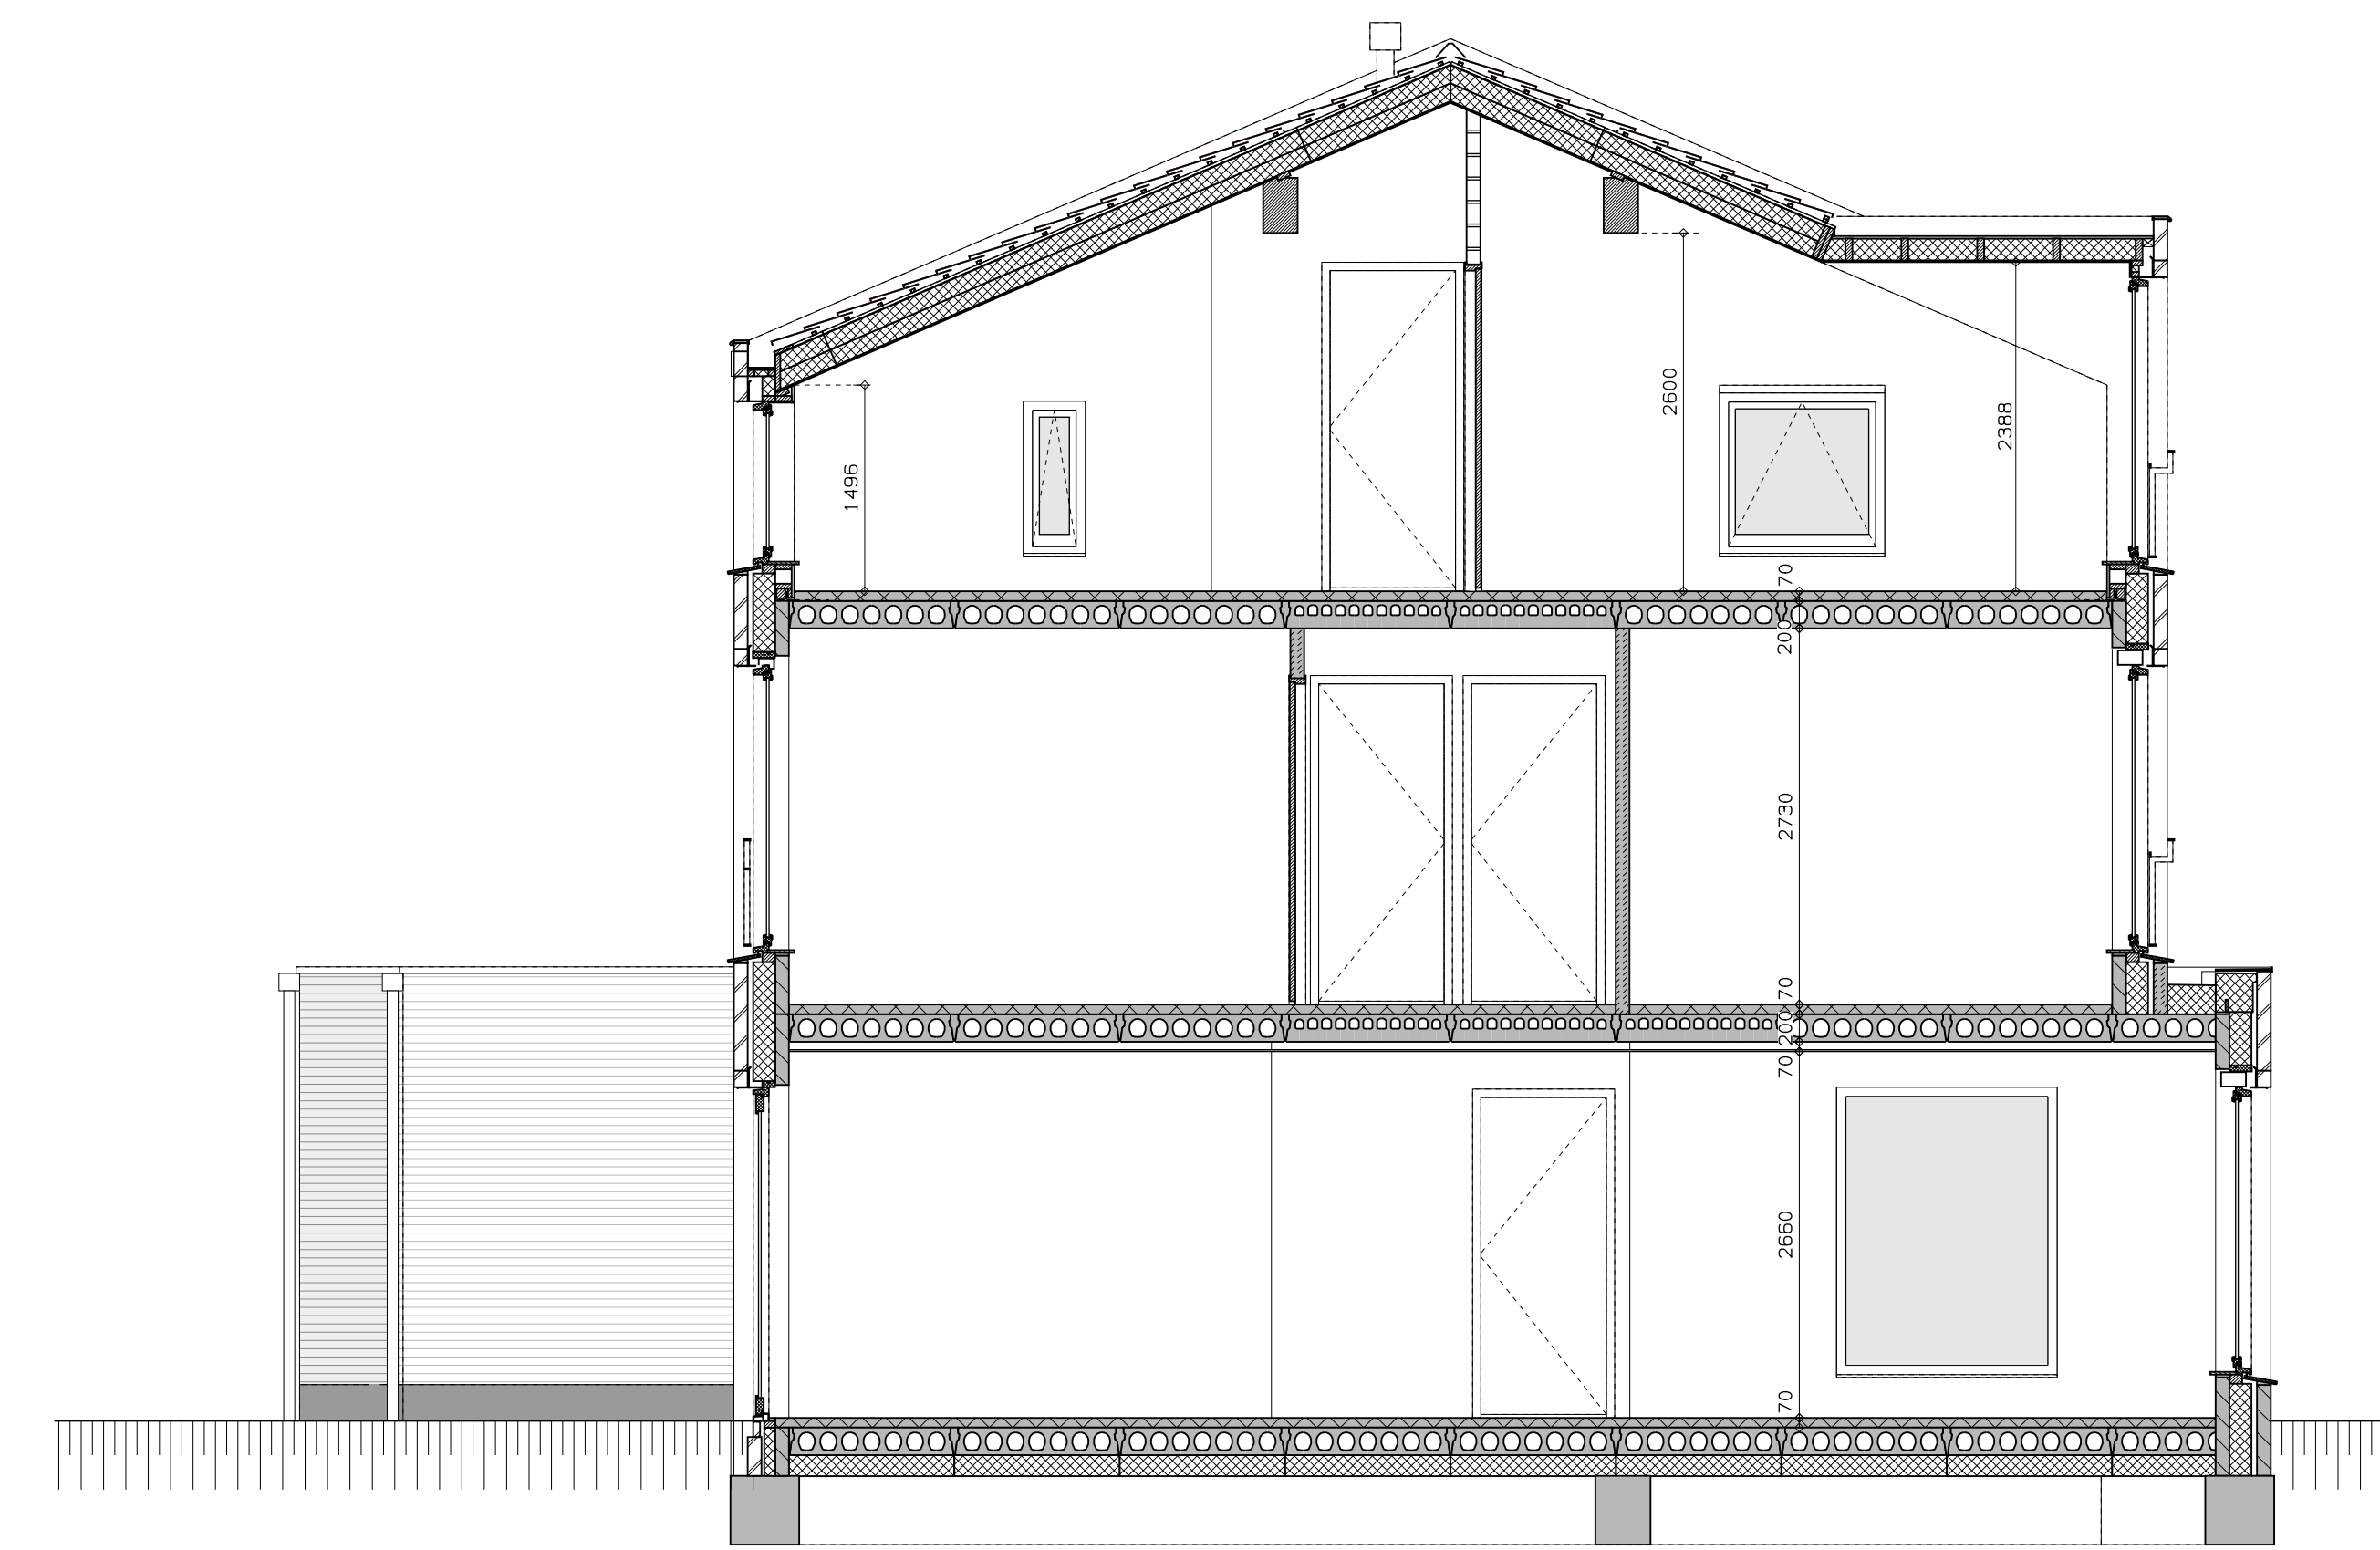

doorsnede

LEGENDA	
	gevelmetselwerk, lagenmaat 60mm
	prefab beton scheidingswand
	gasbeton
	holle scheidingswand
	isolatie
	MK meterkast
	WP opstelplaats combiwarmtepomp
	MV opstelplaats unit mechanische ventilatie
	PV opstelplaats PV-eenheid
	WM opstelplaats wasmachine
	DR opstelplaats wasdroger
	rookmelder
	enkele wcd
	schakelaar
	wissel-/schakelaar
	dubbele schakelaar
	plafondlichtpunt
	wandlichtpunt
	wcd wasmachine
	wcd droger
	wcd elektrische radiator
	wcd mech. ventilatie
	id wcd aansluitpunt thermostaat (bedraad)
	schakelaar mechan. ventilatie
	wcd warmtepomp
	dubbele schakelaar 1500+
	deurbel
	buitenwandlichtpunt 2100+
	radiator, elektrisch
	verdelers vloerverwarming
	verdelers vloerverwarming voorzien van omkasting
	buitenkraan

LEGENDA METSELWERK	
	metselwerk kleur: wit
	gekleind metselwerk kleur: #5500e933
	gekleind metselwerk kleur: licht
	VENTILATIEROOSTERS
	V ventilatierooster
	DK kast
	DK kast
	DK kast