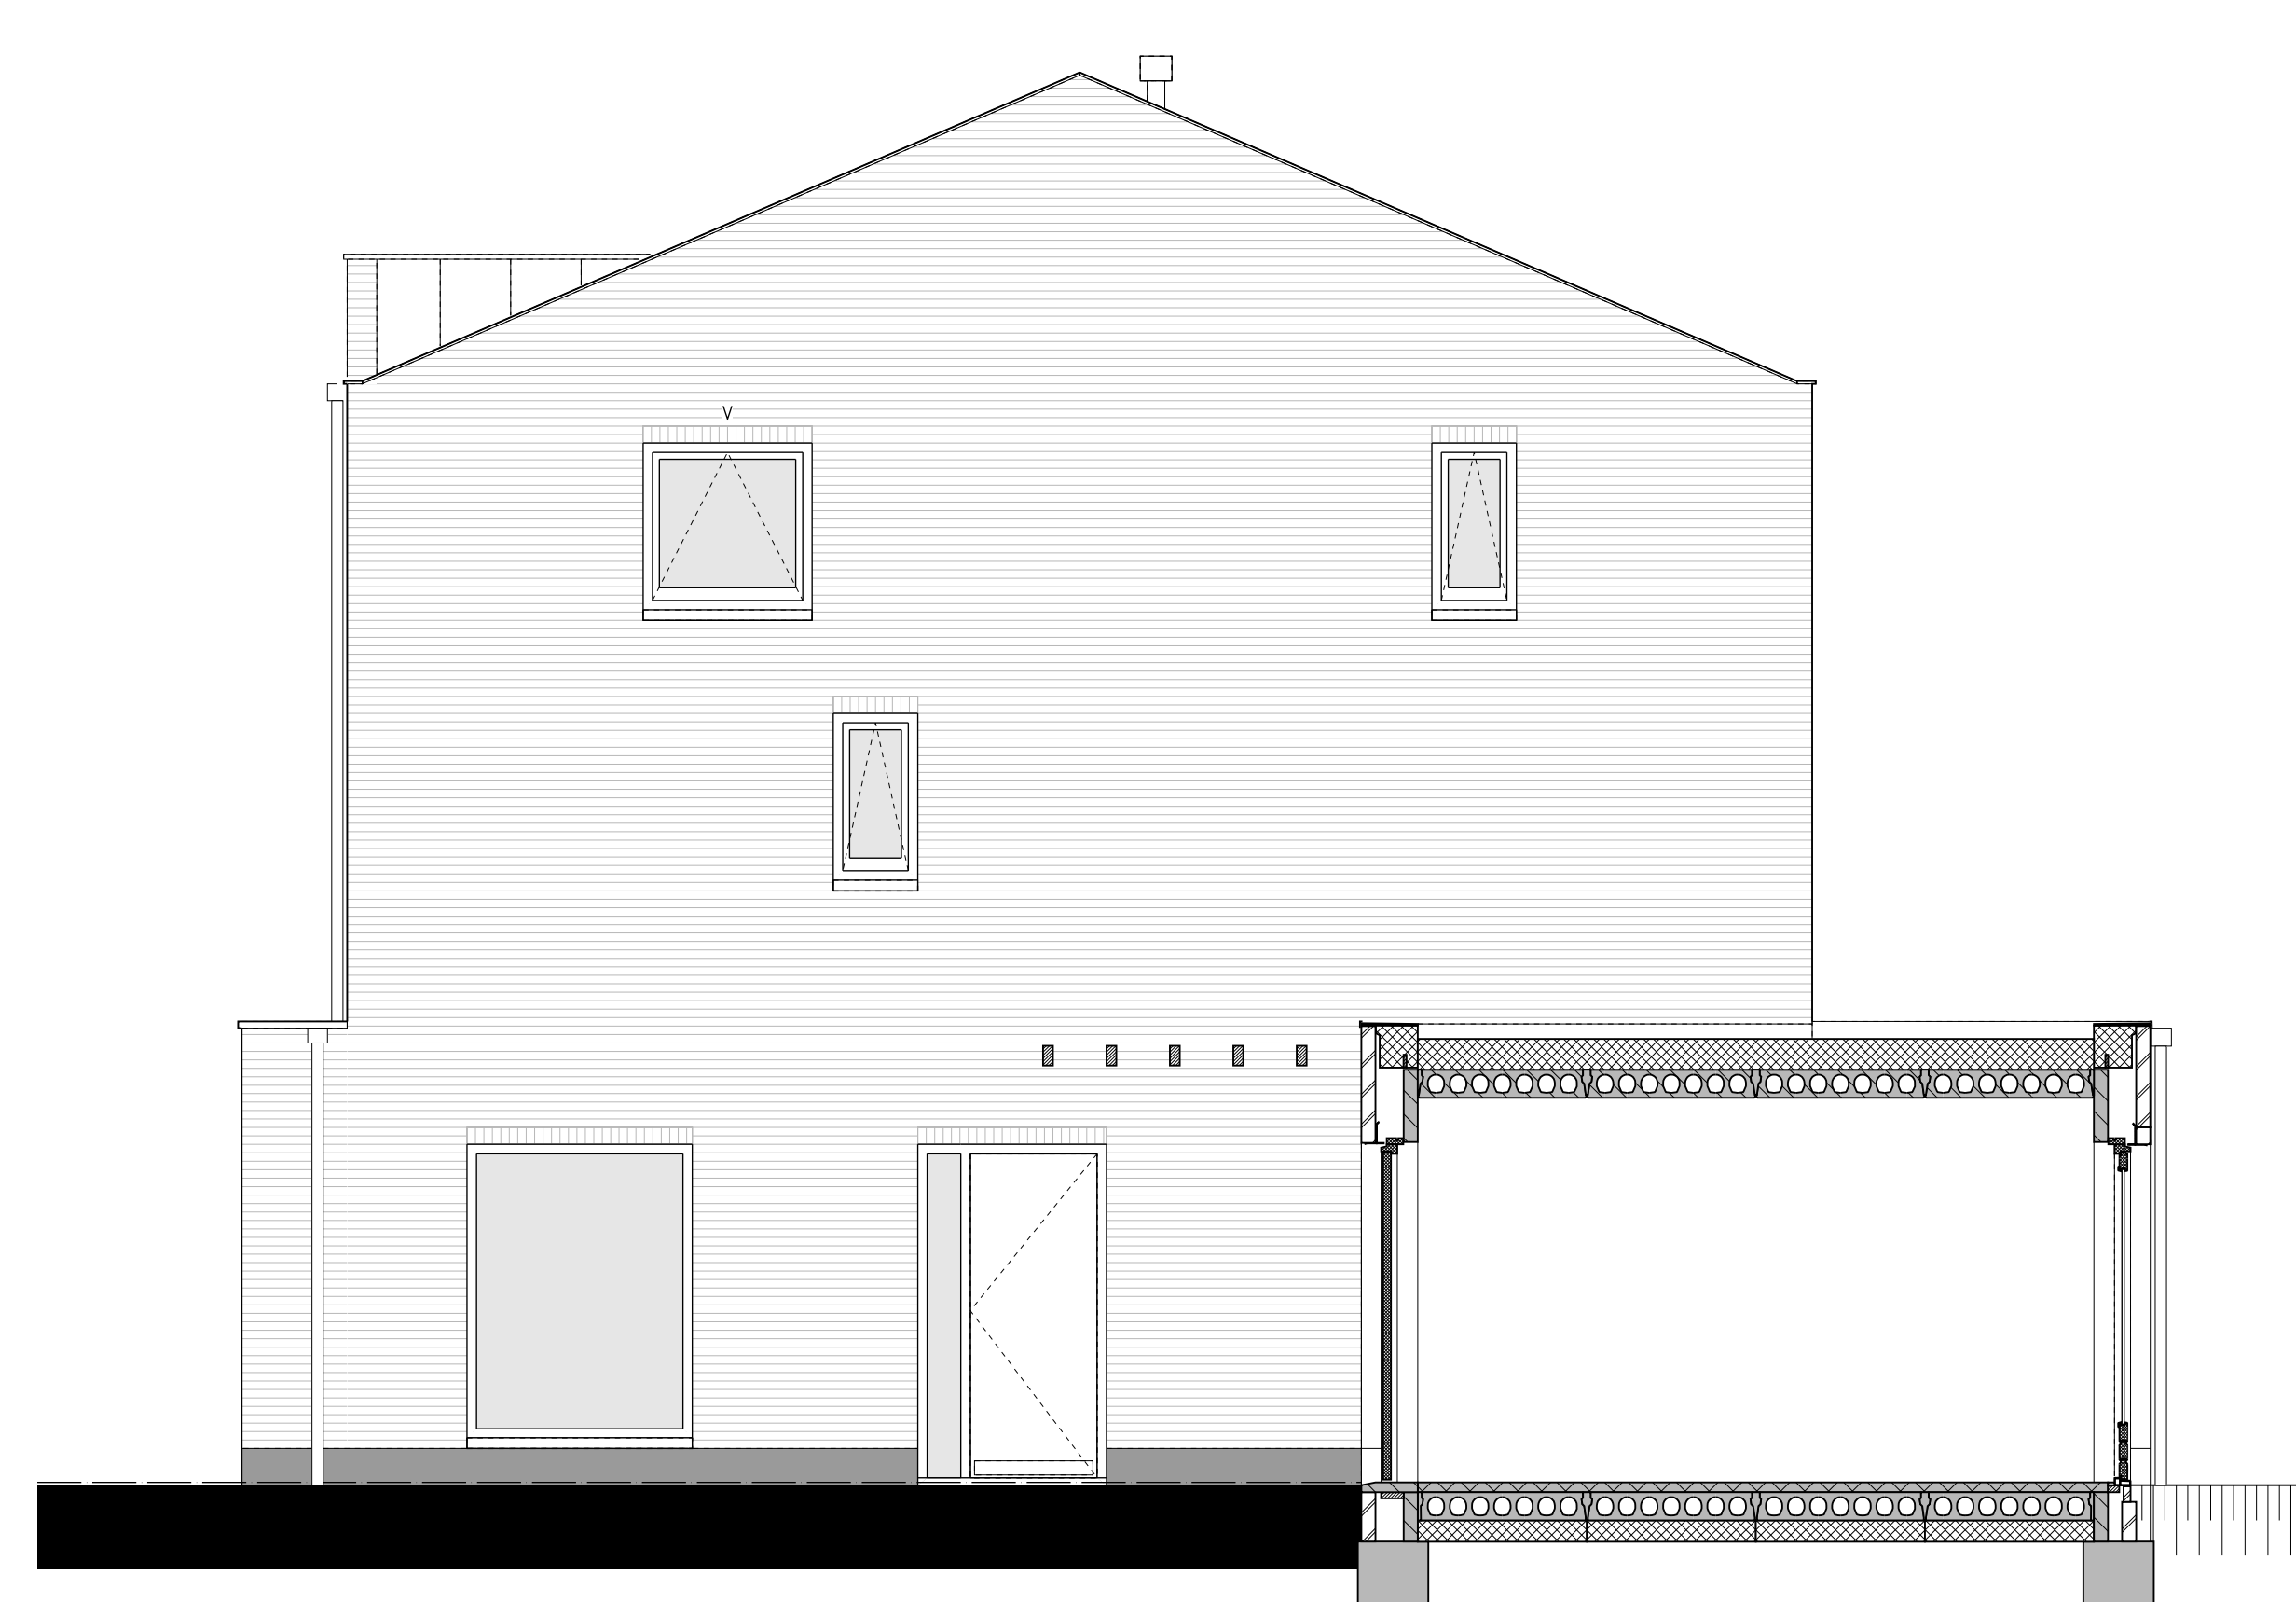

begane grond

1e verdieping

2e verdieping

doorsnede

LEGENDA	
	gevelmetselwerk, lagenmaat 60mm
	prefab beton scheidingswand
	gasbeton
	holle scheidingswand
	isolatie
	MK meterkast
	WP opstelplaats combiwarmtepomp
	MV opstelplaats unit mechanische ventilatie
	PV opstelplaats PV-eenheid
	WM opstelplaats wasmachine
	DR opstelplaats wasdroger
	rookmelder
	enkele wcd
	schakelaar
	wissel-/schakelaar
	dubbele schakelaar
	plafondlichtpunt
	wandlichtpunt
	wcd wasmachine
	wcd droger
	wcd elektrische radiator
	wcd mech. ventilatie
	id wcd aansluitpunt thermostaat (bedraad)
	schakelaar mechan. ventilatie
	wcd warmtepomp
	dubbele schakelaar 1500+
	deurbel
	buitenwandlichtpunt 2100+
	radiator, elektrisch
	verdelers vloerverwarming
	verdelers vloerverwarming voorzien van omkasting
	buitenkraan

LEGENDA METSELWERK	
	metselwerk kleur: wit
	gekleind metselwerk kleur: #5500e933
	gekleind metselwerk kleur: licht
	VENTILATIEROOSTERS
	V ventilatierooster
	DK kast
	DK kast
	DK kast

voorgevel

achtergevel

zijgevel

A
hp architecten **AUGUSTUS** hurks

	AUGUSTUS EINDHOVEN	NOV	DMT - 01-04-2019
	BLOK 1	17061	WGL
	KAVEL 02	WGL	WGL
	VERKOOPTEKENING	1:50/A0	VK-12