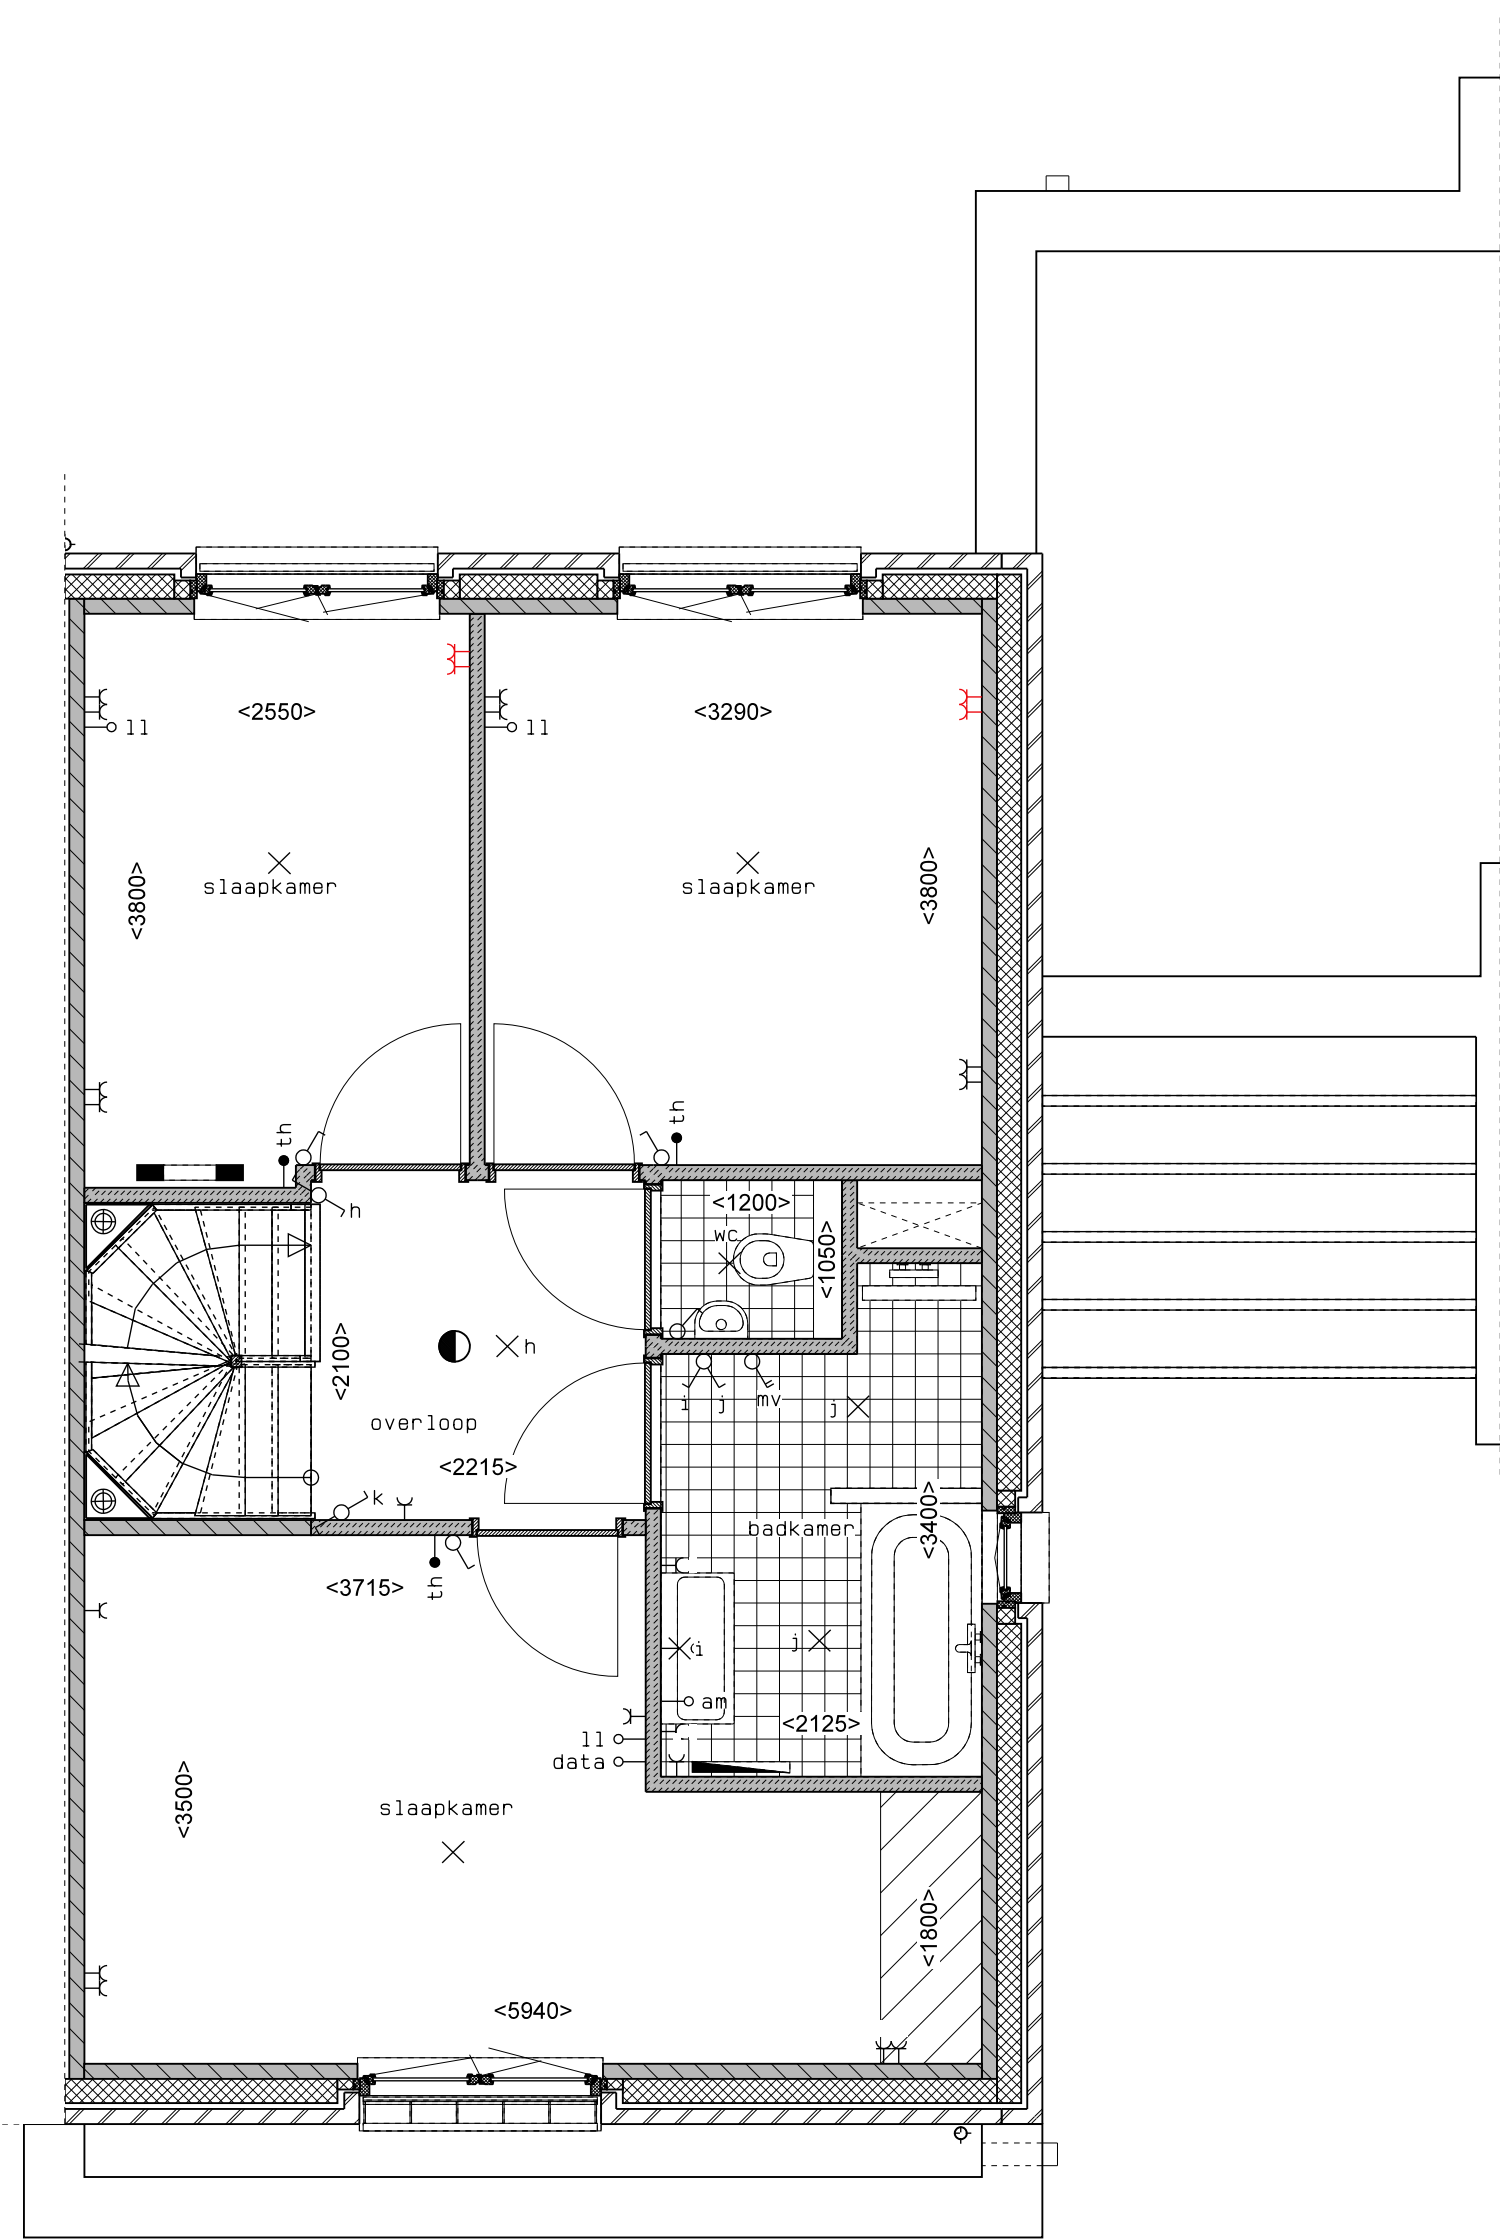

1e verdieping