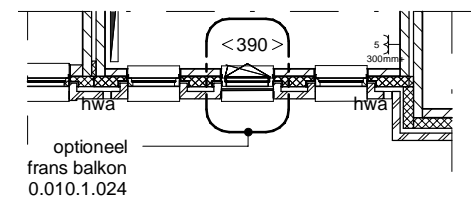

Plattegronden 2e

Frans balkon met glashek bij bnr. 24