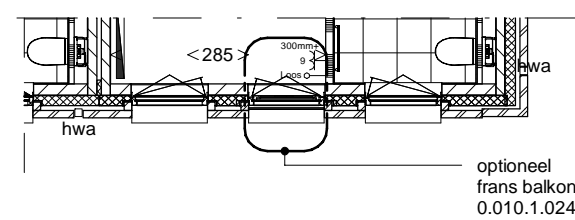

Plattegrond 1e

Frans balkon met glashek bij bnr. 27
Deze optie komt ook voor bij bnr. 28,29