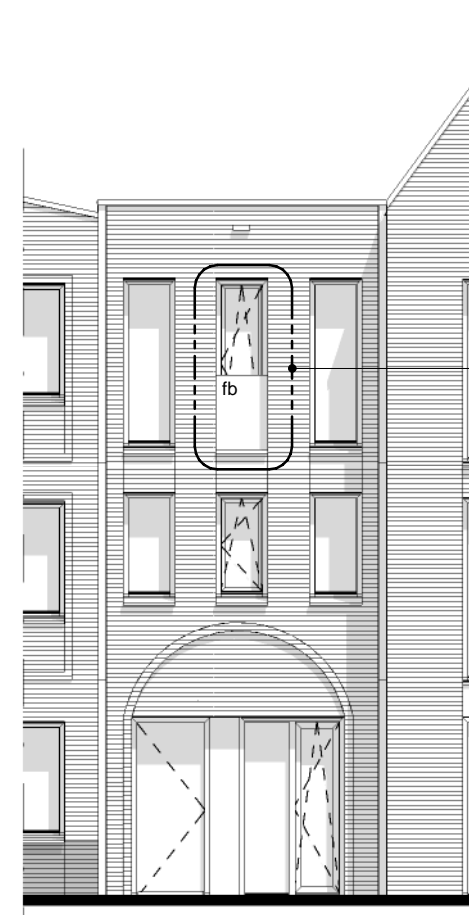

optioneel
frans balkon
0.010.1.024

Voorgevel

Frans balkon met glashek bij bnr. 8
Deze optie komt ook voor bij bnr. 9

optioneel
frans balkon
0.010.1.024

Voorgevel

Frans balkon met glashek bij bnr. 27
Deze optie komt ook voor bij bnr. 28,29

optioneel
frans balkon
0.010.1.024

Voorgevel

Frans balkon met glashek bij bnr. 24

Disclaimer

Voor de basiswoning zie de tekening van het betreffende bouwnummer. Ten allen tijde prevaleert de informatie op de bouwnummertekening boven deze tekening. Deze tekening heeft alleen tot doel om informatie te verstrekken over de optie.

Hof van Holland - vlek 3

onderwerp	optie 5 - frans balkon
projectnummer	NIJ920
tekeningnummer	005b
schaal	1:100
formaat	A3
datum	15-03-2021
wijziging	
wijzigingsdatum	