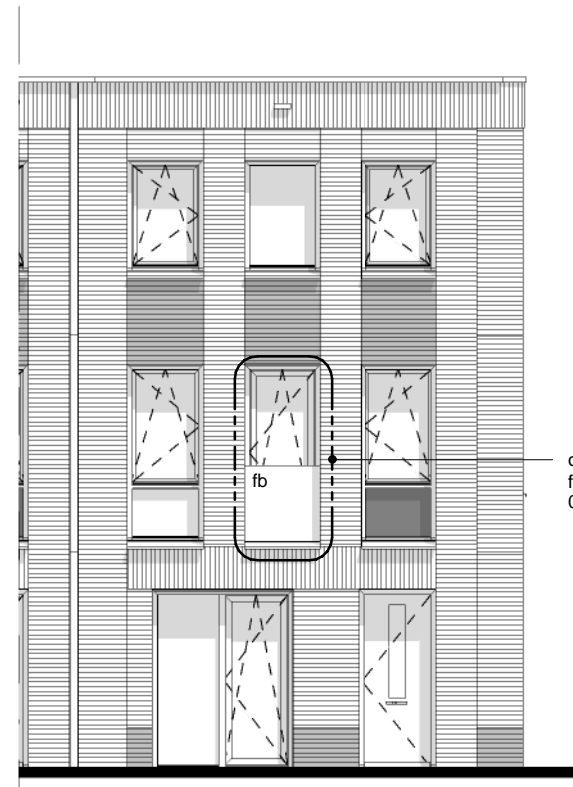

optioneel
frans balkon
0.010.1.024

Voorgevel

Frans balkon met glashek bij bnr. 8
Deze optie komt ook voor bij bnr. 9

optioneel
frans balkon
0.010.1.024

Voorgevel

Frans balkon met glashek bij bnr. 27
Deze optie komt ook voor bij bnr. 28,29

optioneel
frans balkon
0.010.1.024

Voorgevel

Frans balkon met glashek bij bnr. 24

Disclaimer

Voor de basiswoning zie de tekening van het betreffende bouwnummer. Ten allen tijde prevaleert de informatie op de bouwnummertekening boven deze tekening. Deze tekening heeft alleen tot doel om informatie te verstrekken over de optie.

Hof van Holland - vlek 3

onderwerp	optie 5 - frans balkon
projectnummer	NIJ920
tekeningnummer	005b
schaal	1:100
formaat	A3
datum	15-03-2021
wijziging	
wijzigingsdatum	