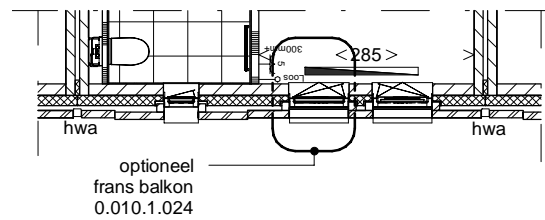

Plattegrond 1e

Frans balkon met glashek bij bnr. 8
Deze optie komt ook voor bij bnr. 9