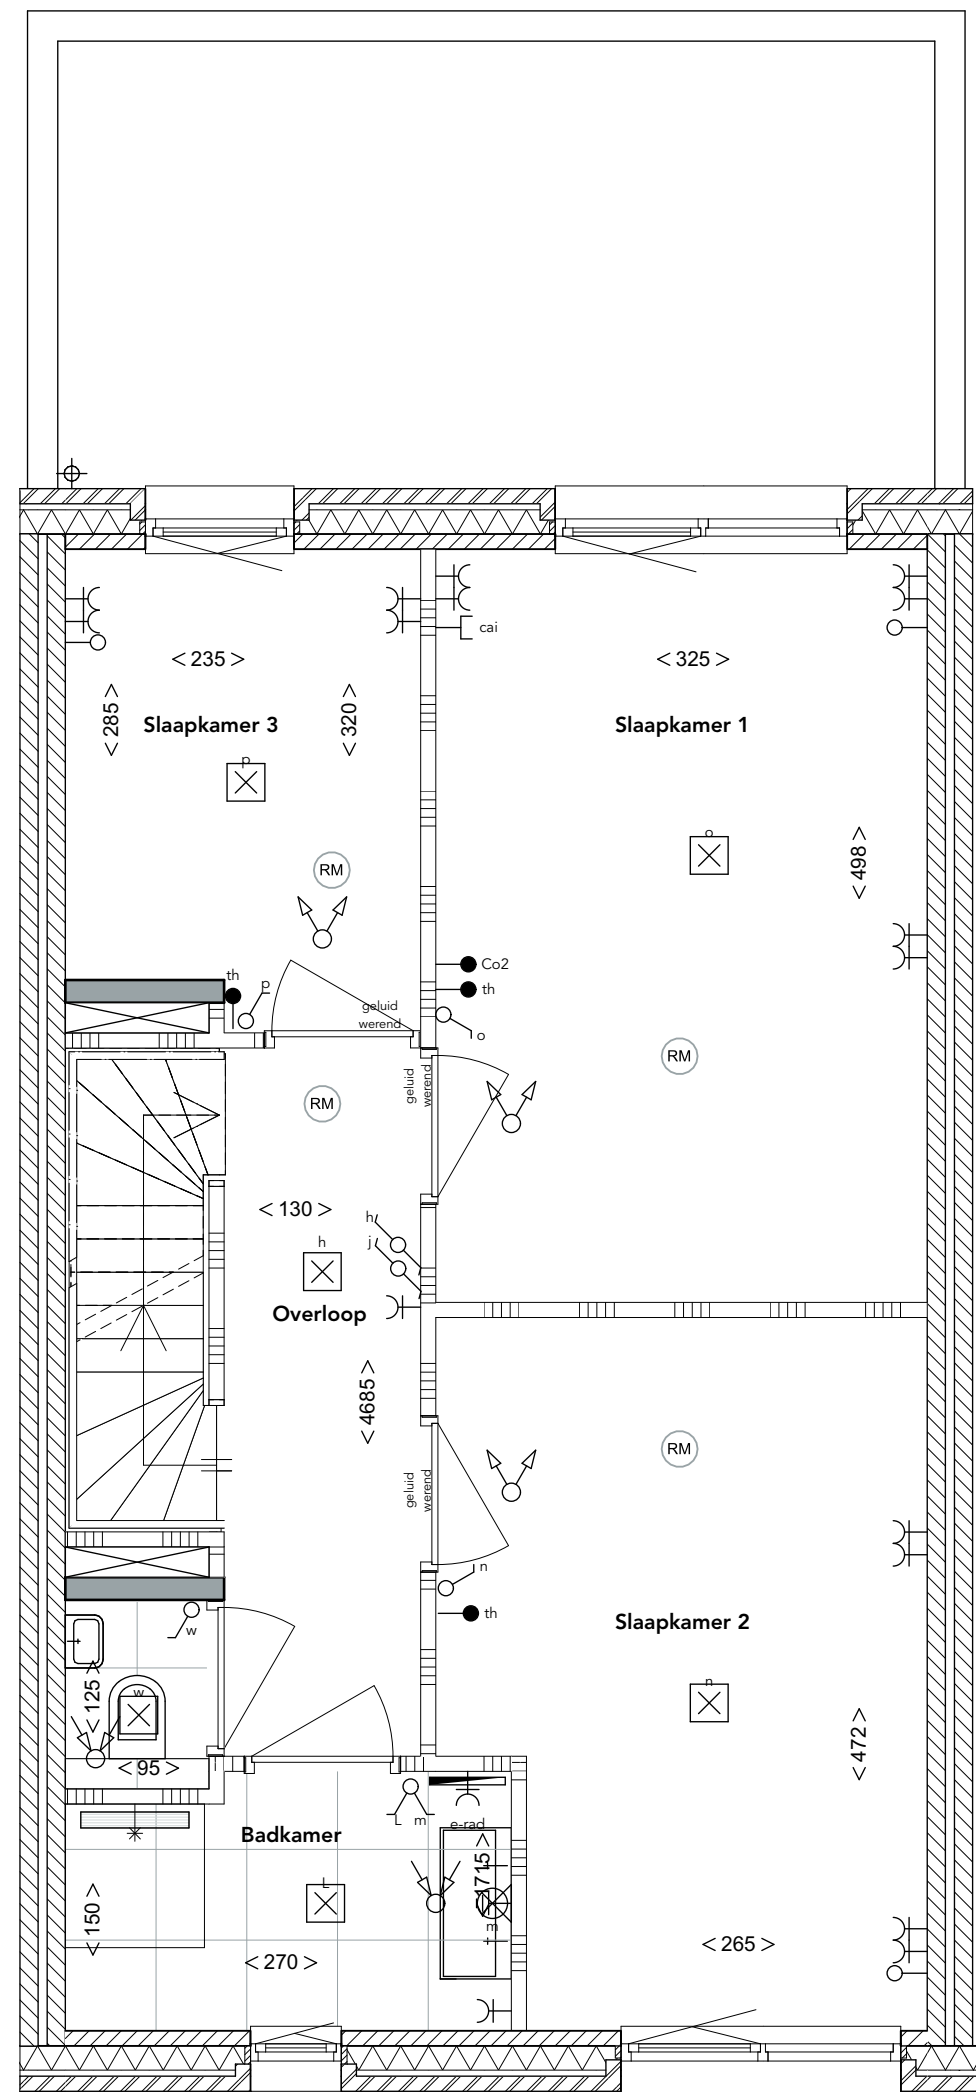

Optie 10 - Woonkamer en keuken gewisseld
 Eerste verdieping
 Schaal 1:50

Optie 11 - Separaat toilet op de tweede verdieping
 Tweede verdieping
 Schaal 1:50