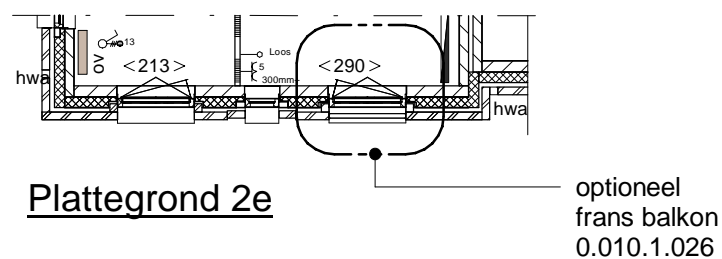

Voorgevel

Frans balkon met glashek bij bnr. 45
Deze optie komt ook voor bij bnr. 46,56,57,58

Voorgevel

Frans balkon met lamellenhek bij bnr. 65

Plattegrond 1e

Frans balkon met glashek bij bnr. 45
Deze optie komt ook voor bij bnr. 46,56,57,58

Plattegrond 2e

Plattegrond 1e

Frans balkon met lamellenhek bij bnr. 65

Hof van Holland - vlek 3

onderwerp	optie 5 - frans balkon
projectnummer	NIJ920
tekeningnummer	005g
schaal	1:100
formaat	A3
datum	15-03-2021
wijziging	
wijzigingsdatum	