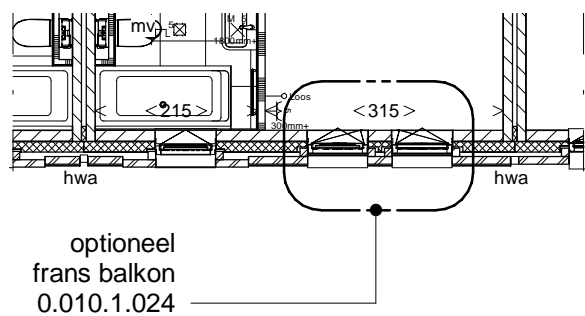

Voorgevel

Frans balkon met glashek bij bnr. 45
Deze optie komt ook voor bij bnr. 46,56,57,58

Voorgevel

Frans balkon met lamellenhek bij bnr. 65

Plattegrond 1e

Frans balkon met glashek bij bnr. 45
Deze optie komt ook voor bij bnr. 46,56,57,58

Plattegrond 2e

Plattegrond 1e

Frans balkon met lamellenhek bij bnr. 65

Hof van Holland - vlek 3

onderwerp	optie 5 - frans balkon
projectnummer	NIJ920
tekeningnummer	005g
schaal	1:100
formaat	A3
datum	15-03-2021
wijziging	
wijzigingsdatum	