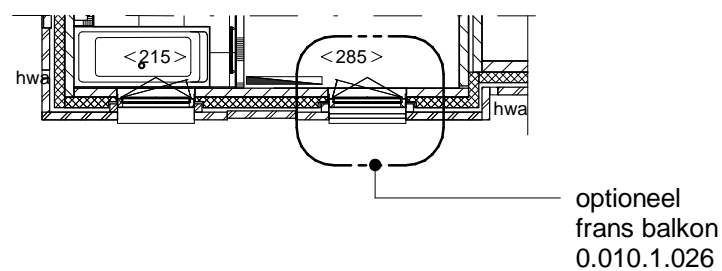

Voorgevel

Frans balkon met glashek bij bnr. 45
Deze optie komt ook voor bij bnr. 46,56,57,58

Voorgevel

Frans balkon met lamellenhek bij bnr. 65

Plattegrond 1e

Frans balkon met glashek bij bnr. 45
Deze optie komt ook voor bij bnr. 46,56,57,58

Plattegrond 2e

Plattegrond 1e

Frans balkon met lamellenhek bij bnr. 65

Hof van Holland - vlek 3

onderwerp	optie 5 - frans balkon
projectnummer	NIJ920
tekeningnummer	005g
schaal	1:100
formaat	A3
datum	15-03-2021
wijziging	
wijzigingsdatum	