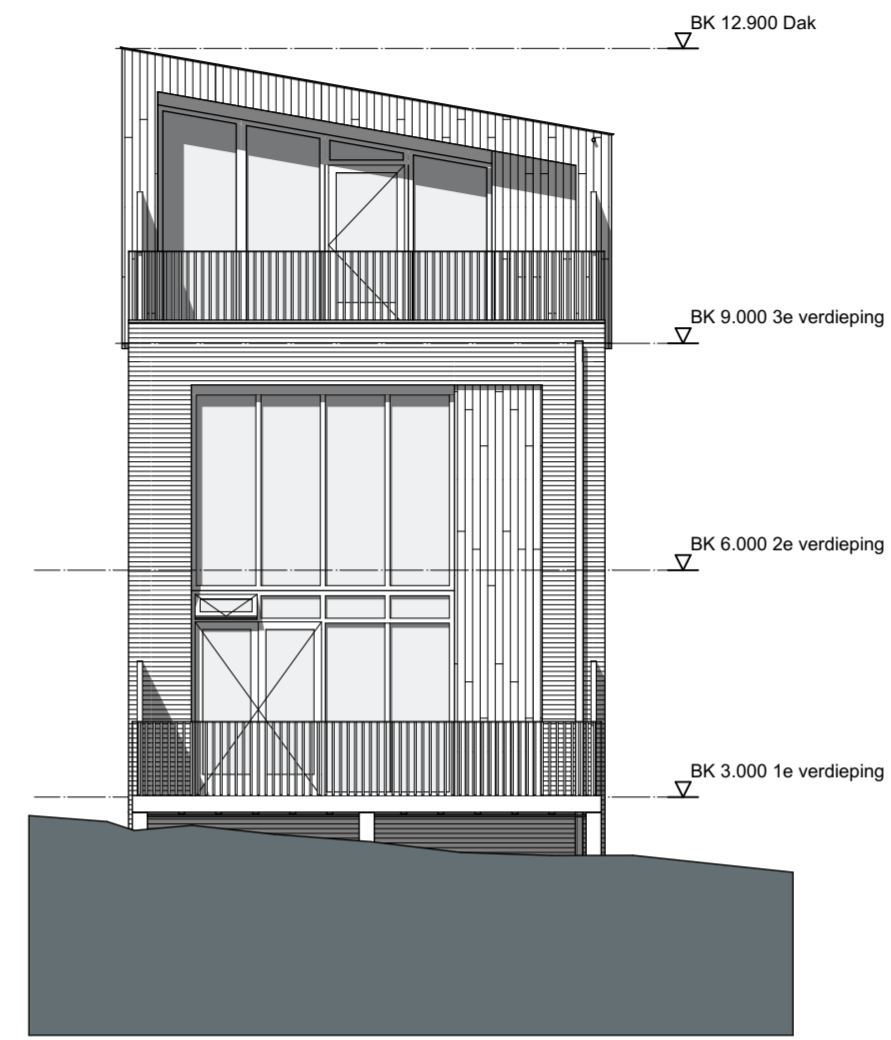

Optie 09 - Vide
Eerste verdieping
Schaal 1:50

Tweede verdieping
Schaal 1:50

Achtergevel
Schaal 1:100

Doorsnede
Schaal 1:100

formaat A2
schaal 1:50, 1:100
blad K-813

getekend 15-01-2021
gewijzigd 19-04-2021
onderdeel Optie 09

project Breezicht Zwolle
opdrachtg. Van Wonen
projectnr. 19531

ag nova
ARCHITECTEN
VAN WONEN

Paulus Borstraat 43 3812 TA Amersfoort 033 455 4004 info.amersfoort@agnova.nl www.agnova.eu