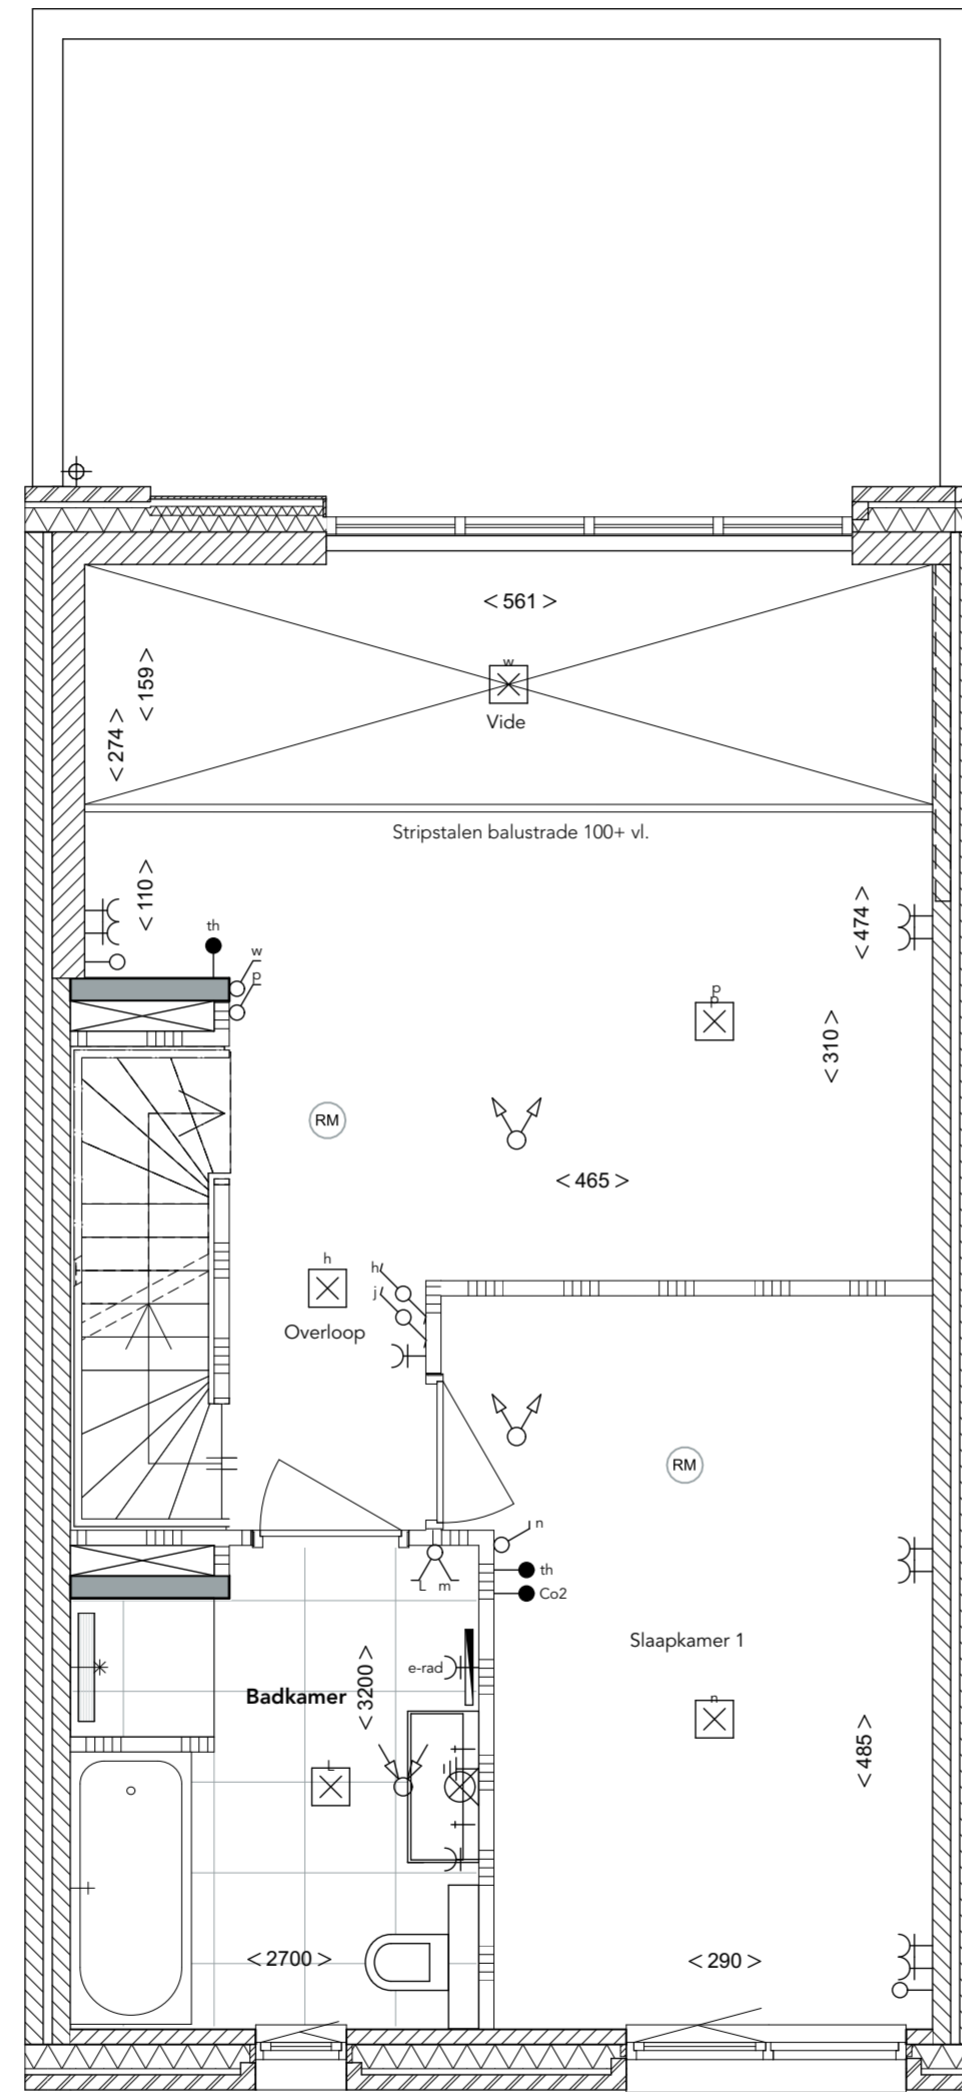

Optie 09 - Vide
Eerste verdieping
Schaal 1:50

Tweede verdieping
Schaal 1:50

Achtergevel
Schaal 1:100

Doorsnede
Schaal 1:100

formaat A2
schaal 1:50, 1:100
blad K-813

getekend 15-01-2021
gewijzigd 19-04-2021
onderdeel Optie 09

project Breezicht Zwolle
opdrachtg. Van Wonen
projectnr. 19531

ag nova
ARCHITECTEN
VAN WONEN

Paulus Borstraat 43 3812 TA Amersfoort 033 455 4004 info.amersfoort@agnova.nl www.agnova.eu