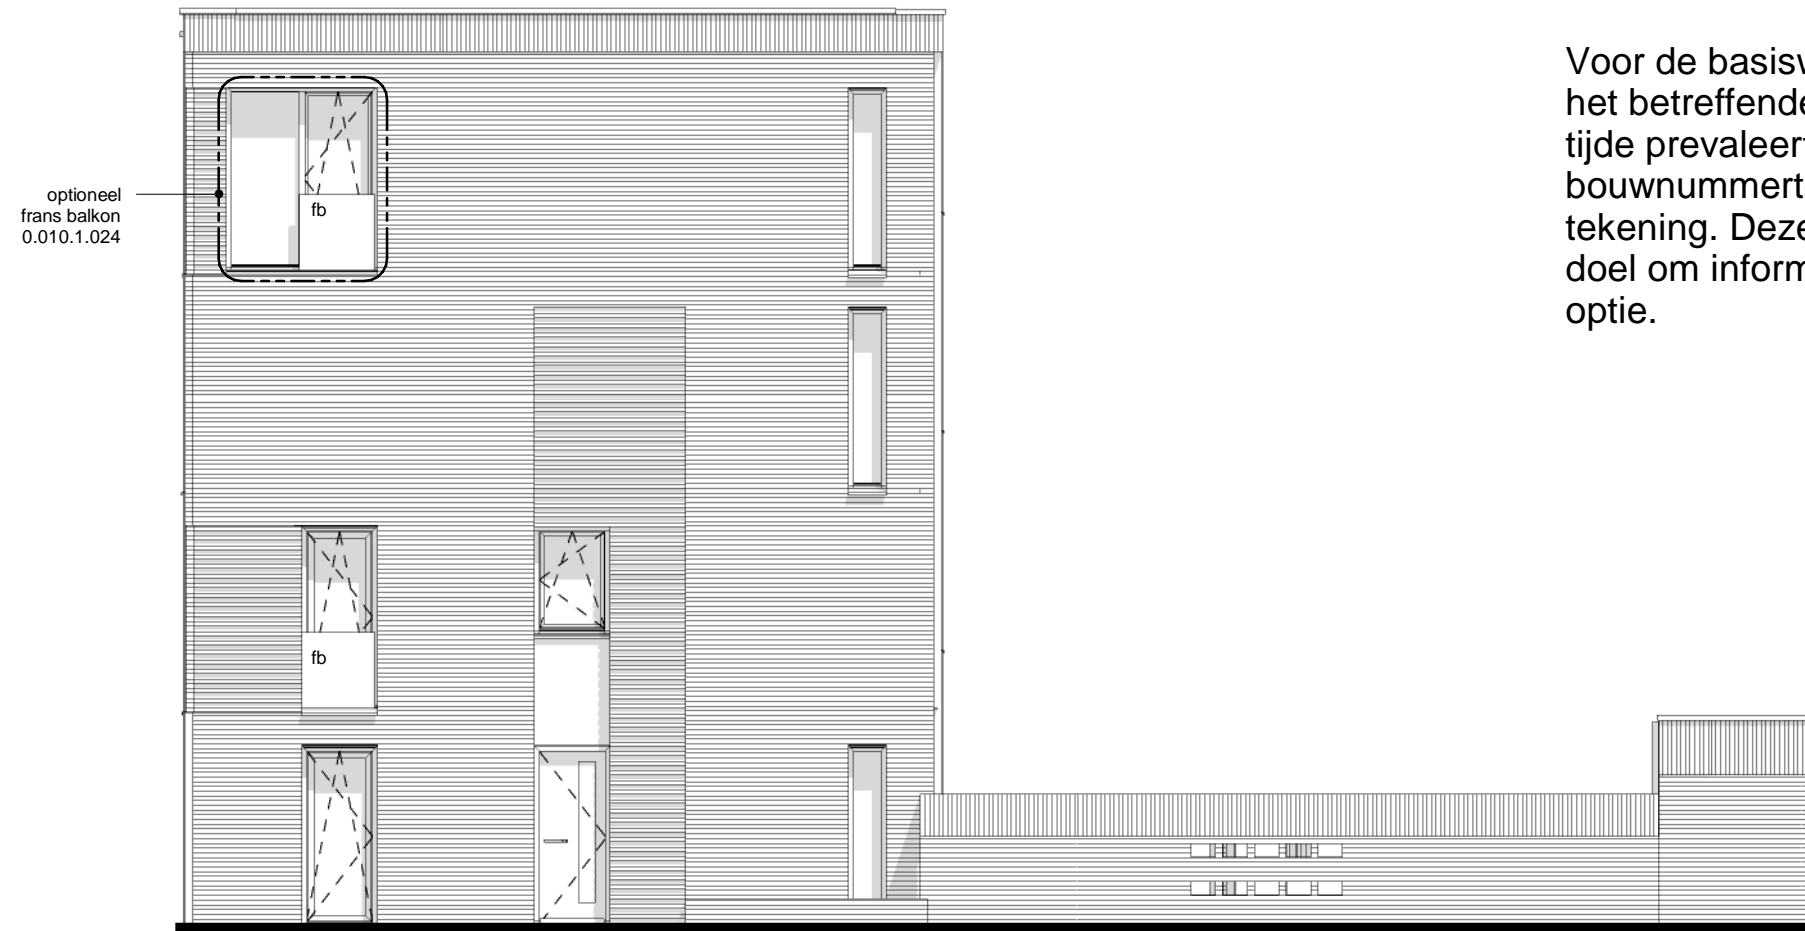

## Disclaimer

Voor de basiswoning zie de tekening van het betreffende bouwnummer. Ten allen tijde prevaleert de informatie op de bouwnummertekening boven deze tekening. Deze tekening heeft alleen tot doel om informatie te verstrekken over de optie.

## Hof van Holland - vlek 3

onderwerp optie 5 - frans balkon  
projectnummer NIJ920  
tekeningnummer 005e  
schaal 1:100  
formaat A3  
datum 15-03-2021  
wijziging  
wijzigingsdatum