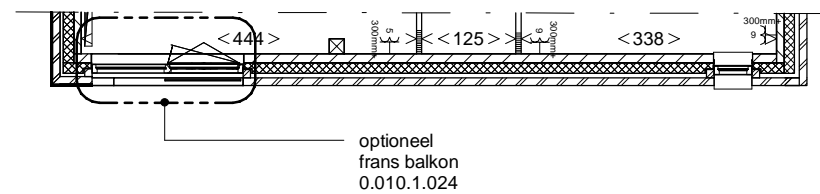

Kopgevel

Frans balkon met glashek bij bnr. 39

Plattegrond 3e

Frans balkon met glashek bij bnr. 39

Zaligerhof

Hof van Holland - vlek 3

onderwerp optie 5 - frans balkon
projectnummer NIJ920
tekeningnummer 005e
schaal 1:100
formaat A3
datum 15-03-2021
wijziging
wijzigingsdatum