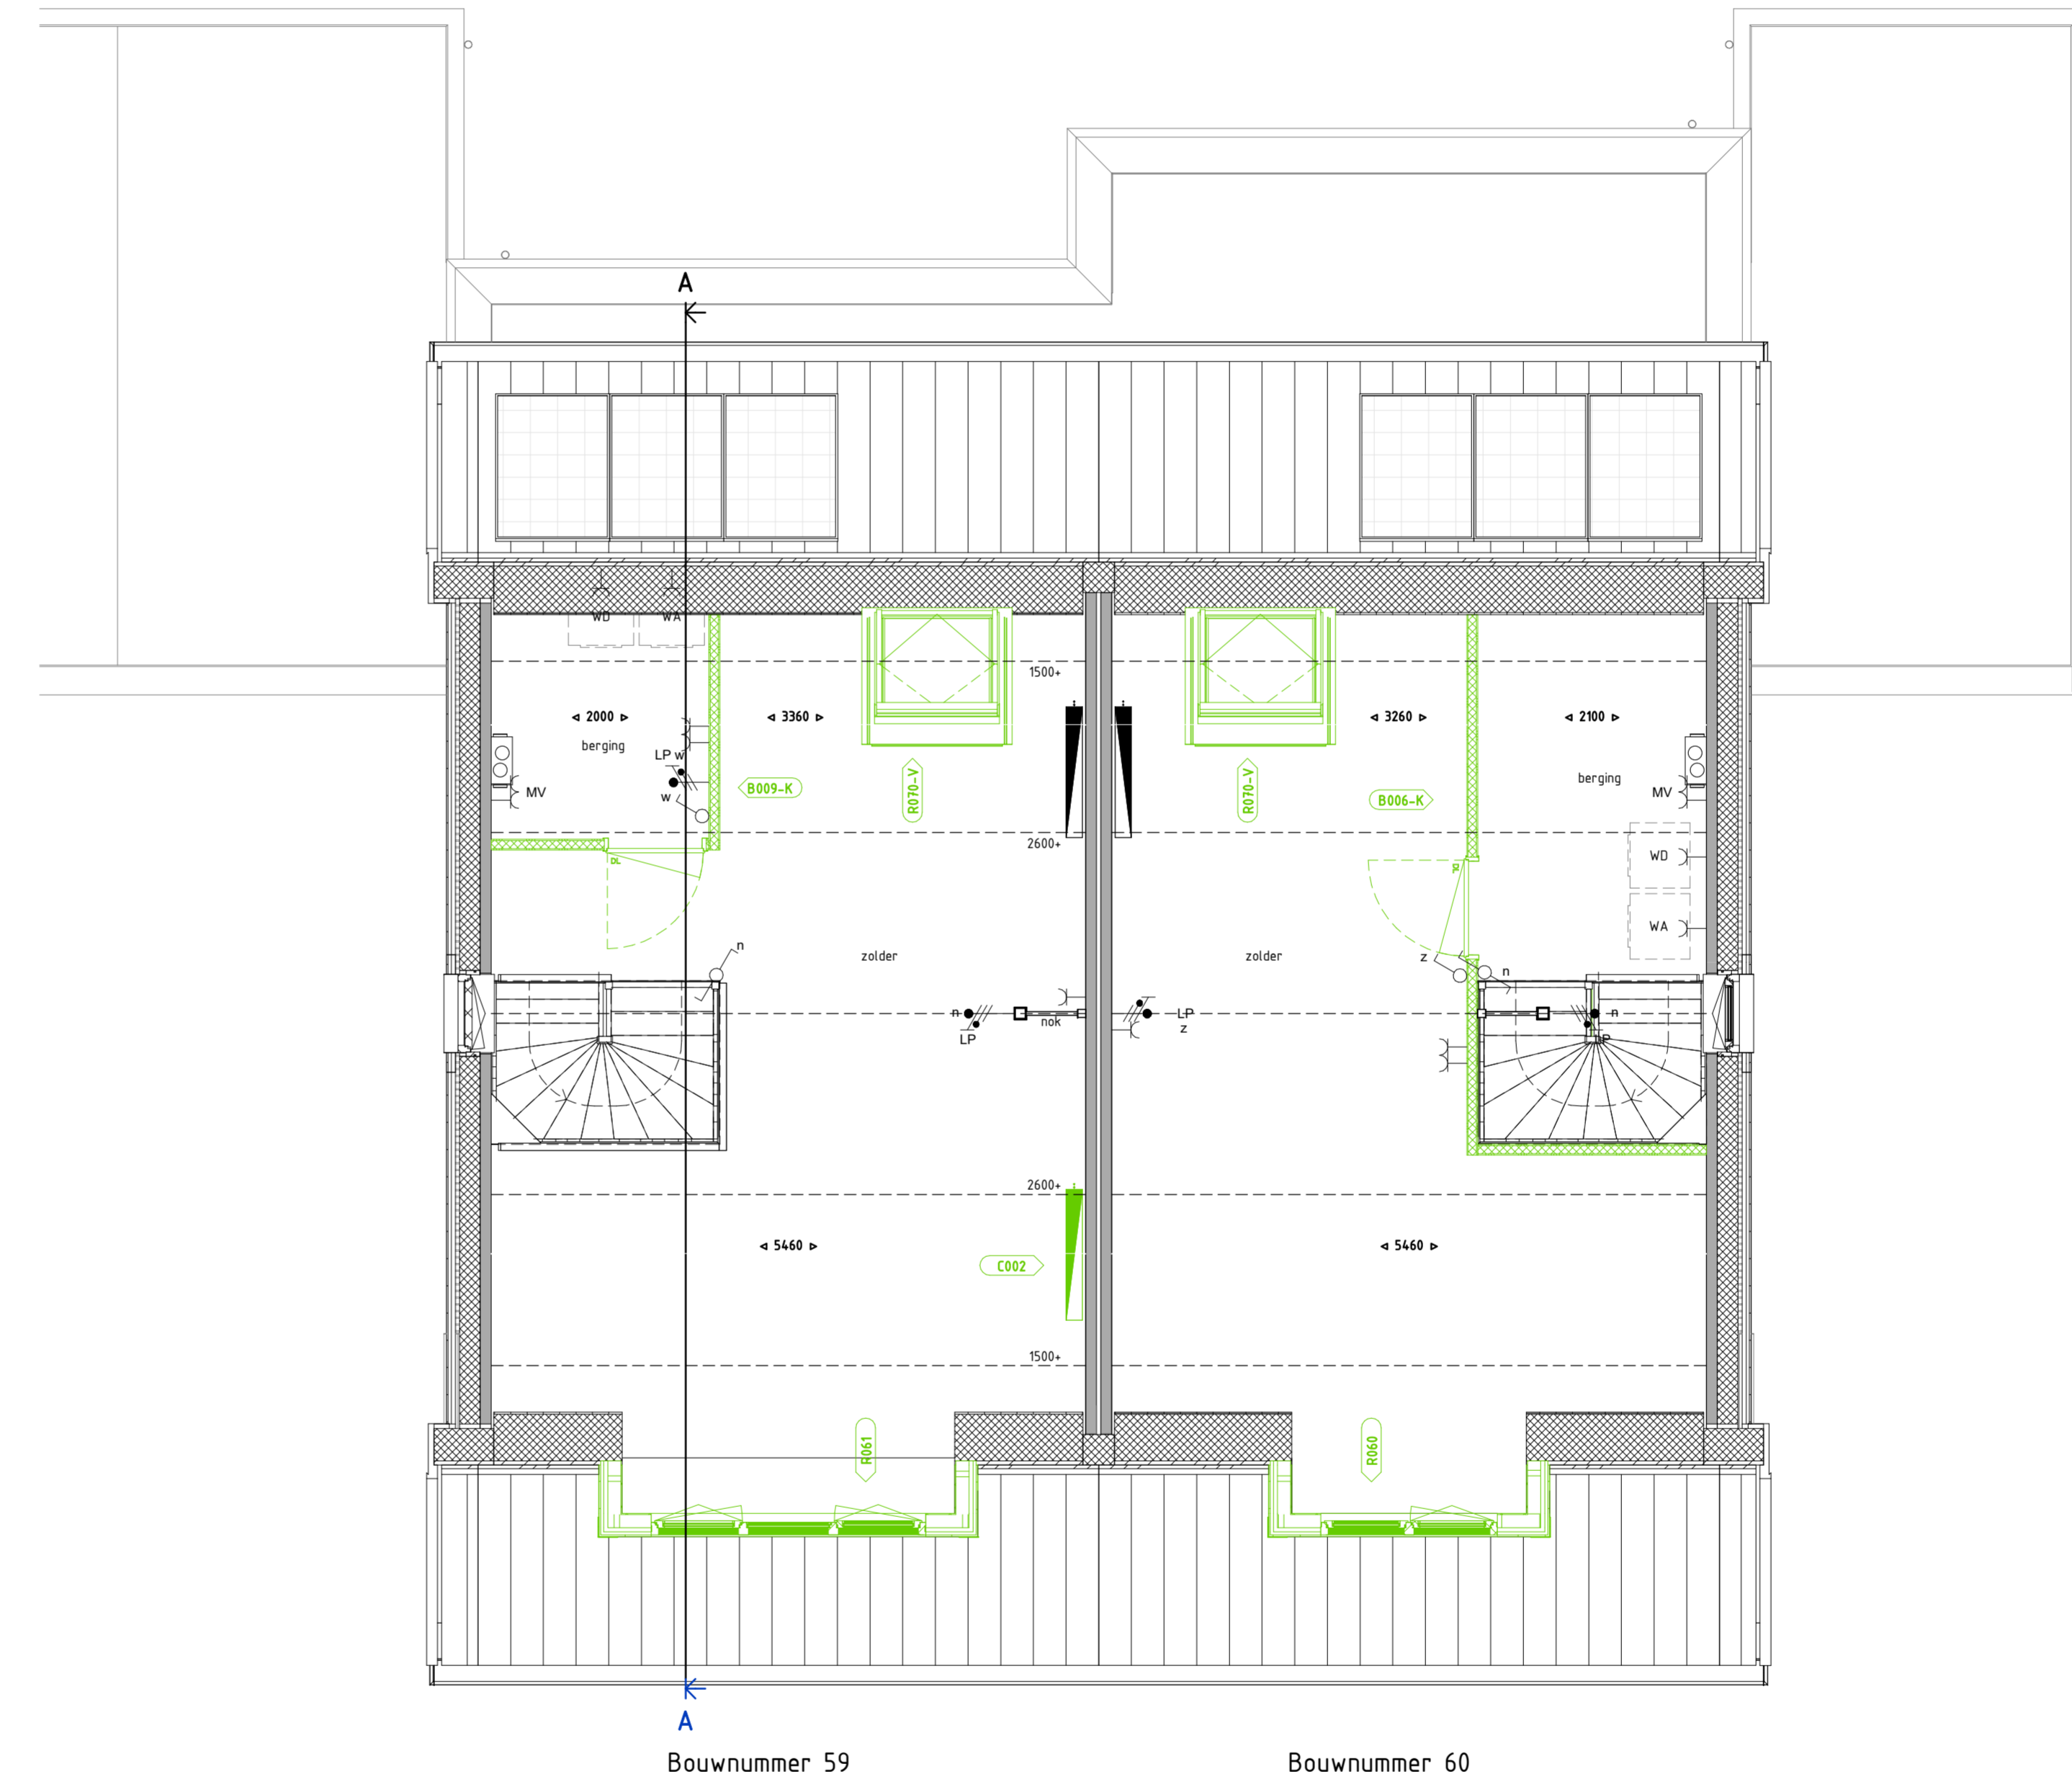

2E VERDIEPING 1 : 50

- R006 - Dakkapel - 3 raams
- B006-K - Zolder - Extra berging B
- R025-V - Dakraam Velux - 116x1180 mm
- C002 - Zolder - Radiator
- R006 - Dakkapel - 2 raams
- B006-K - Zolder - Extra kamer A
- R025-V - Dakraam Velux - 116x1180 mm

Middenhof