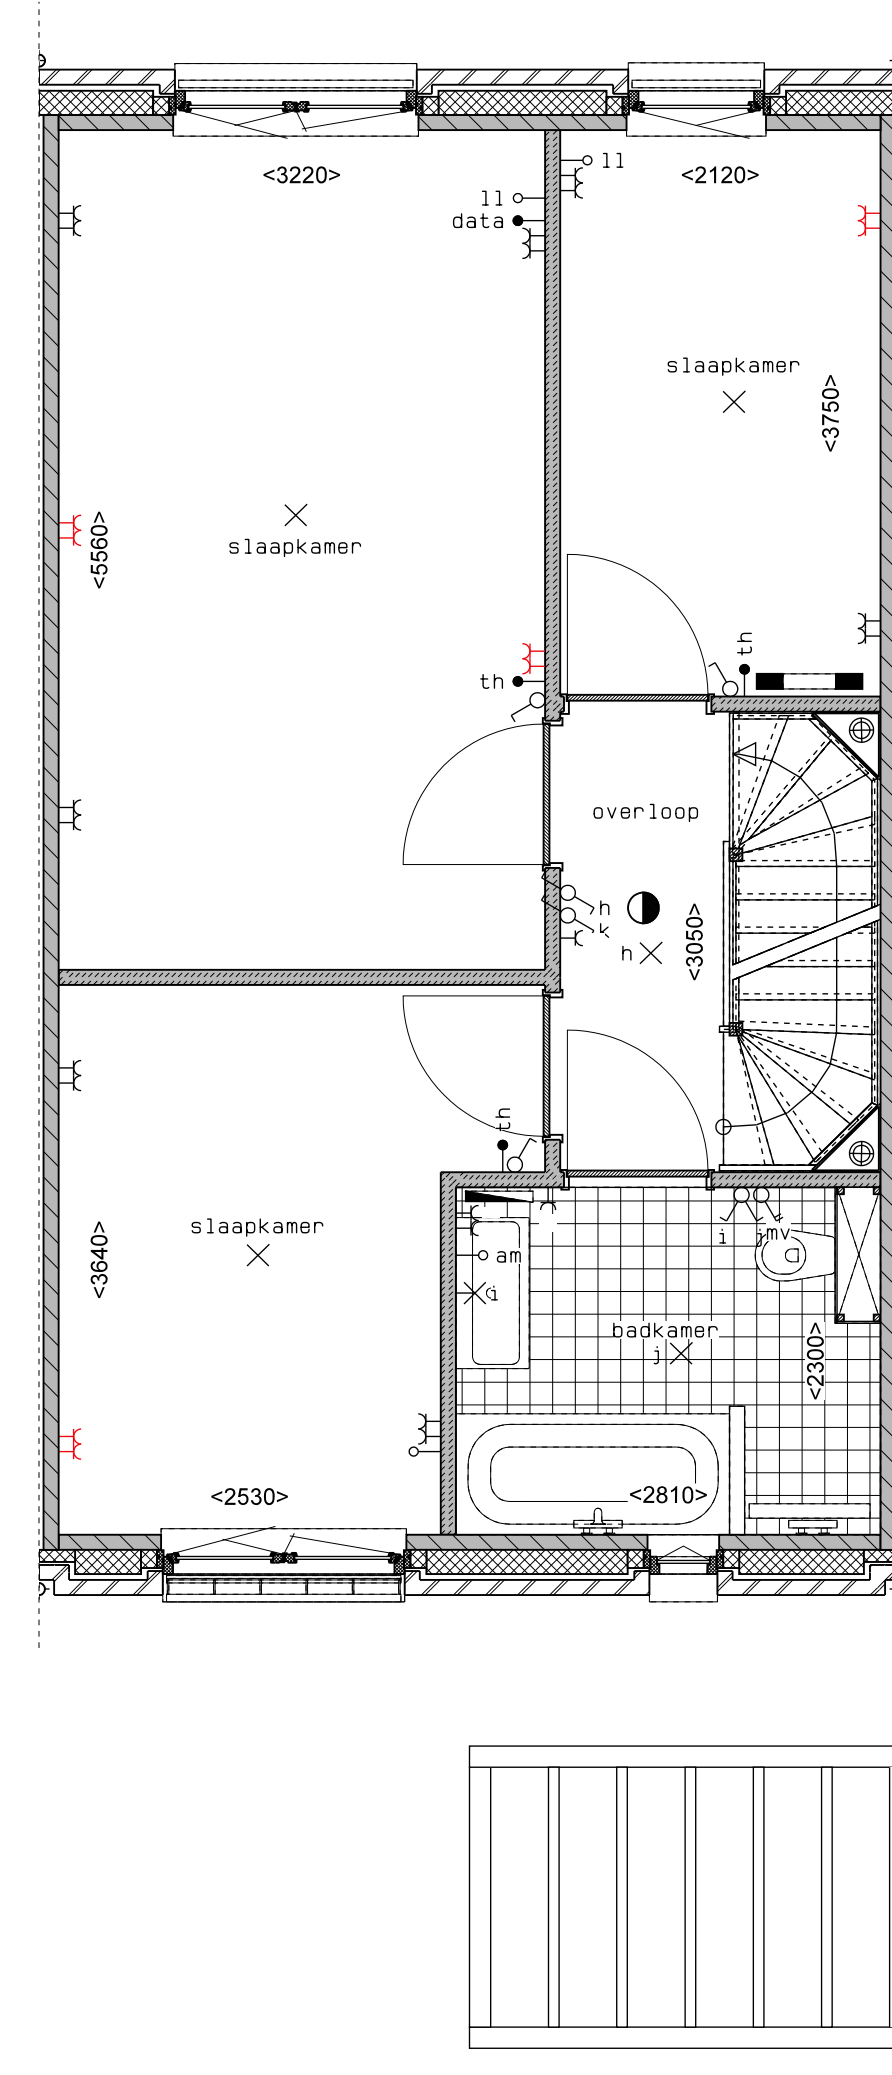

1e verdieping