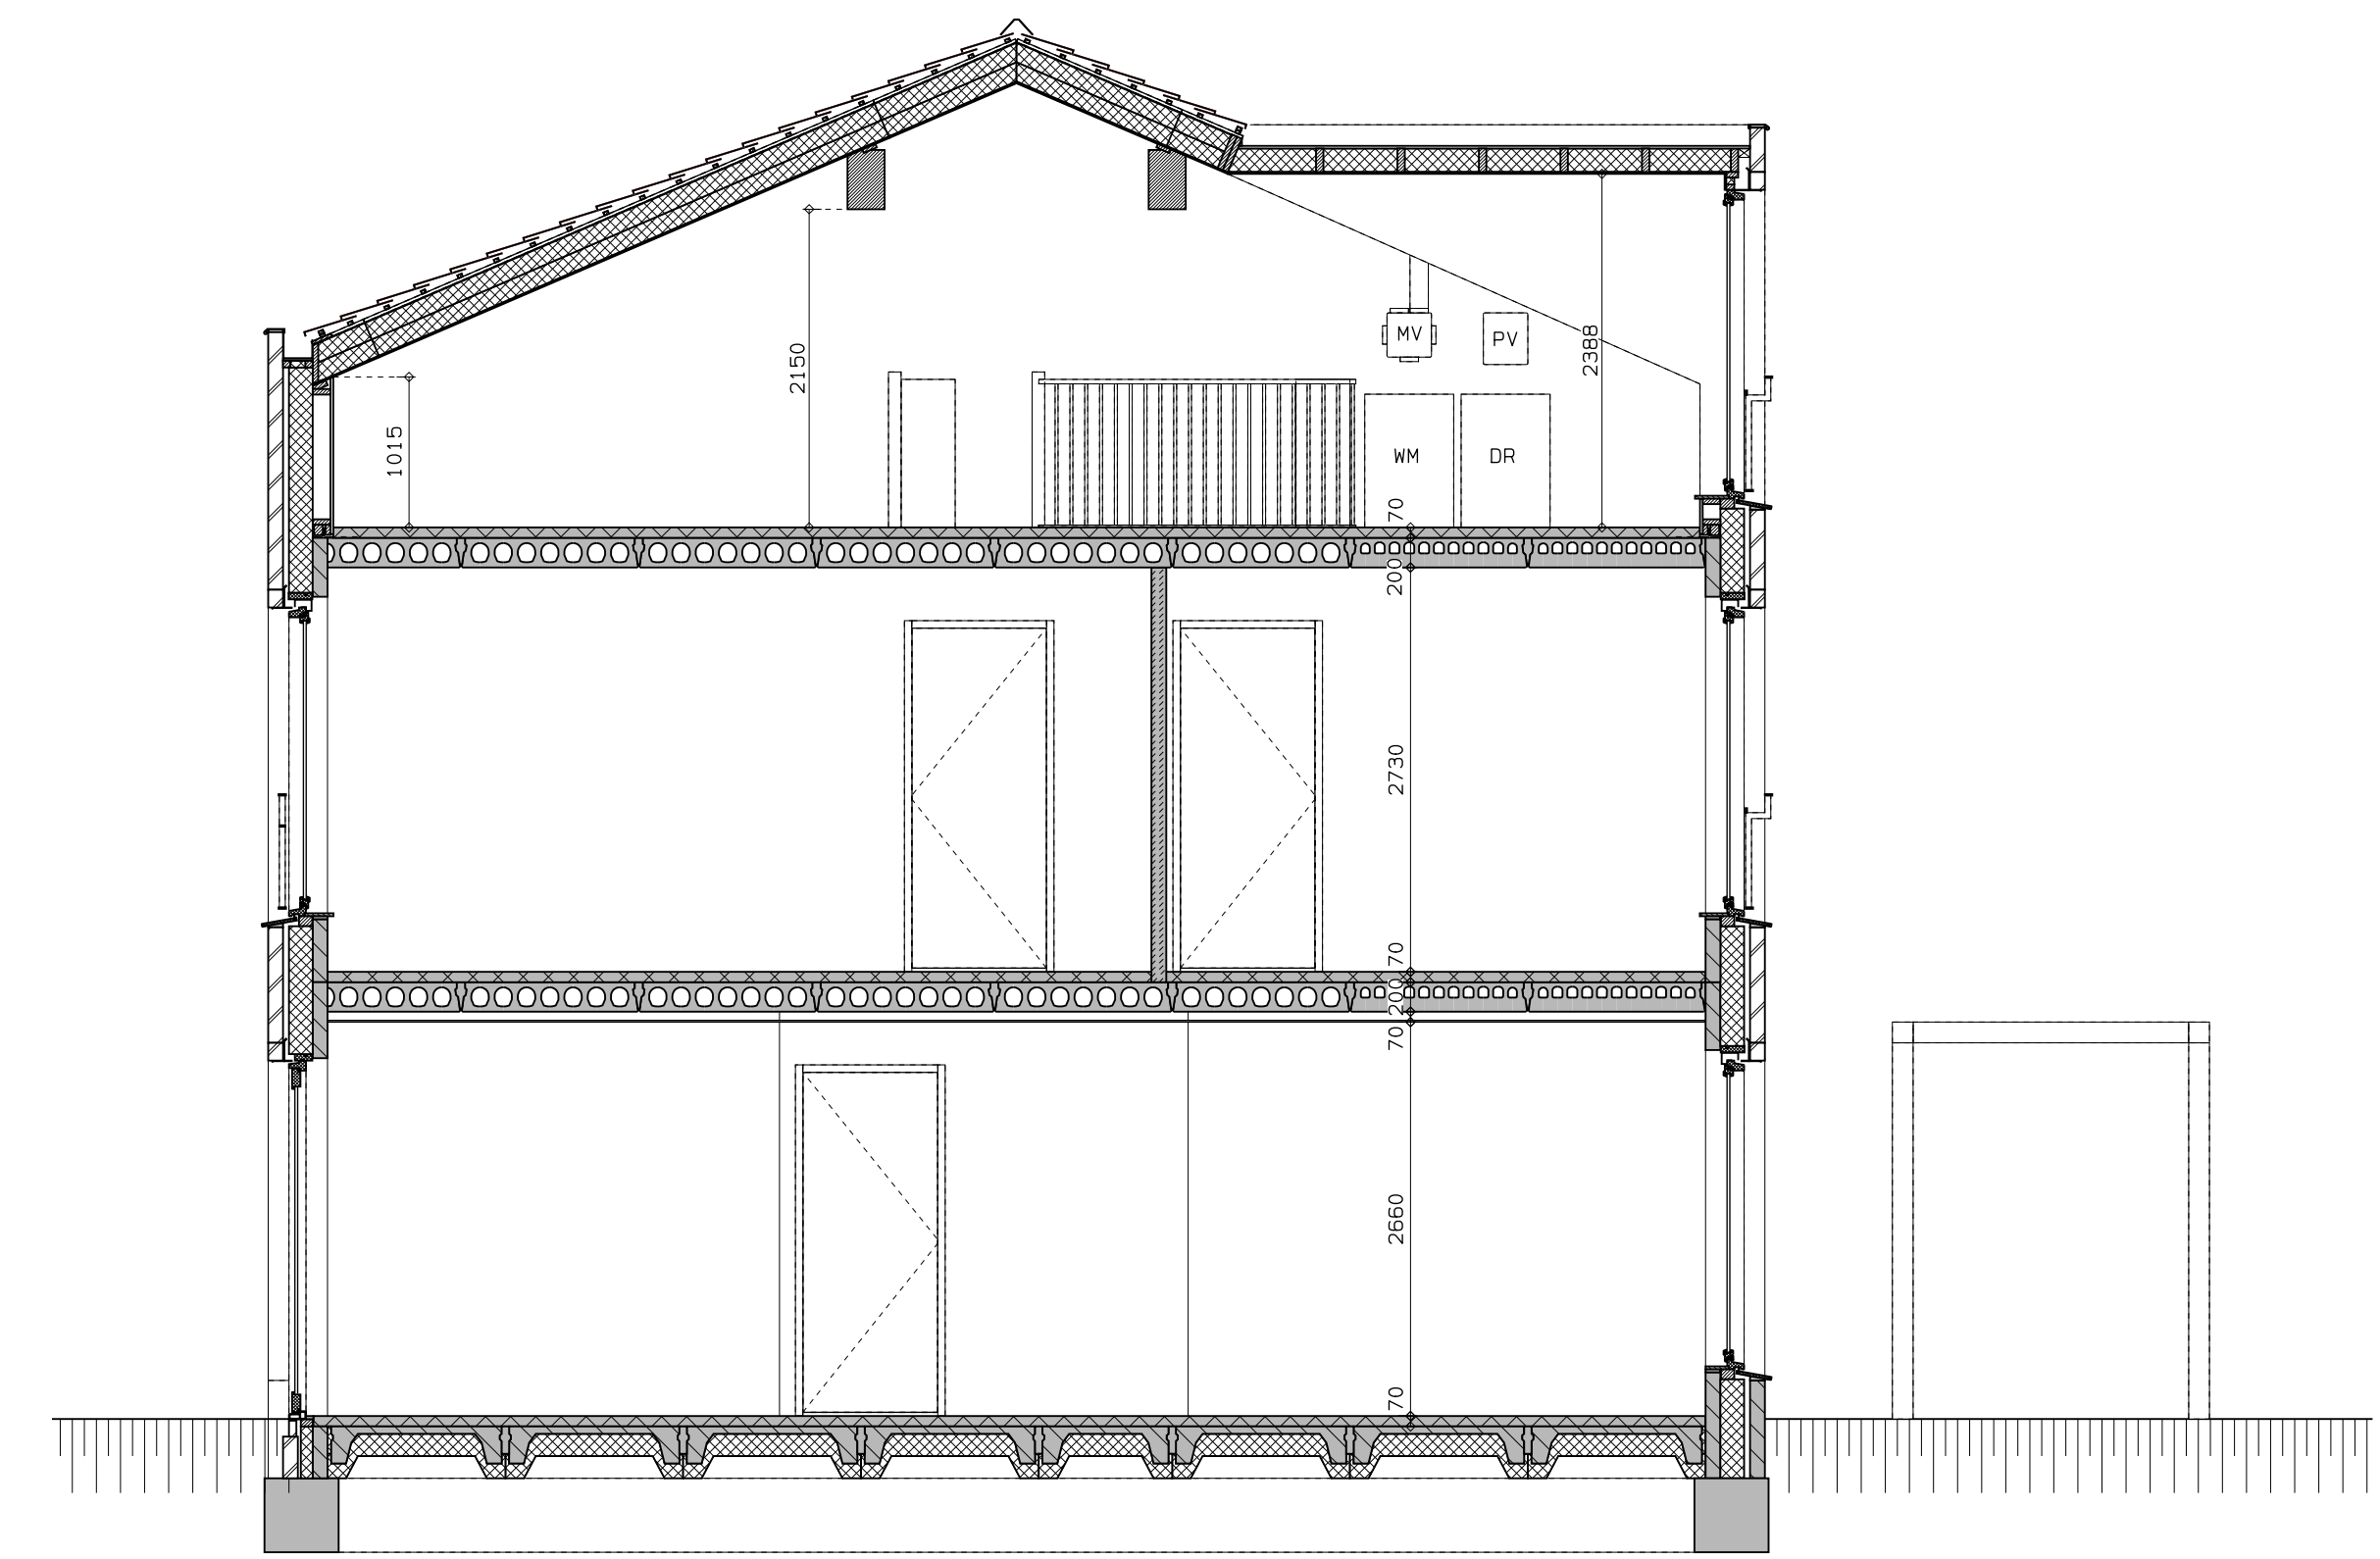

doorsnede

LEGENDA	
DR	opstelplaats wasdroger
☉	rookmelder
◊	enkele wcd
◊	schakelaar
◊	wisselschakelaar
◊	dubbele schakelaar
✕	plafondlichtpunt
✕	wandlichtpunt
◊	wcd wasmachine
◊	wcd droger
◊	wcd elektrische radiator
◊	wcd mechn. ventilatie
◊	ip wcd
◊	aansluitpunt thermostaat (bedraad)
◊	schakelaar mechn. ventilatie
◊	wcd warmtepomp
◊	loze leiding naar meterkast
◊	aarding metalen delen
◊	aansluitpunt PV-installatie
◊	deurbel
◊	buitenwandlichtpunt 2100+
◊	radiator, elektrisch
◊	verdelers vloerverwarming
◊	verdelers vloerverwarming voorzien van omkasting
◊	buitenkraan

LEGENDA METSELWERK	
▨	metselwerk kleur: wit
▨	gekooid metselwerk kleur: #d0d0d318
▨	gekooid metselwerk kleur: licht
V	ventilatierooster boven kozijn
SK	rukkast boven kozijn