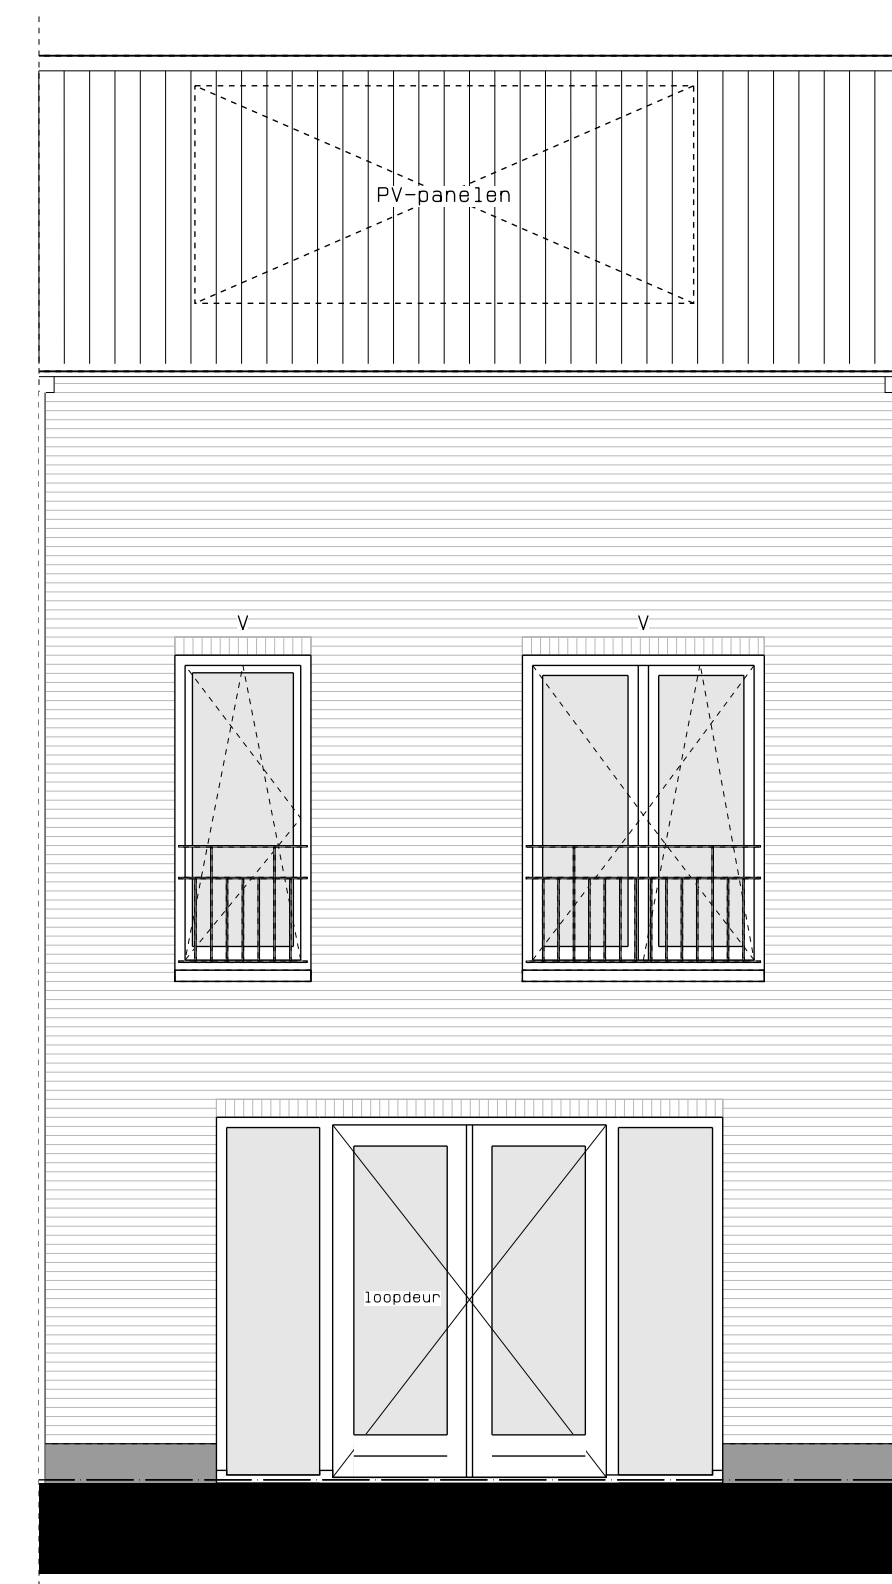

achteraanzicht