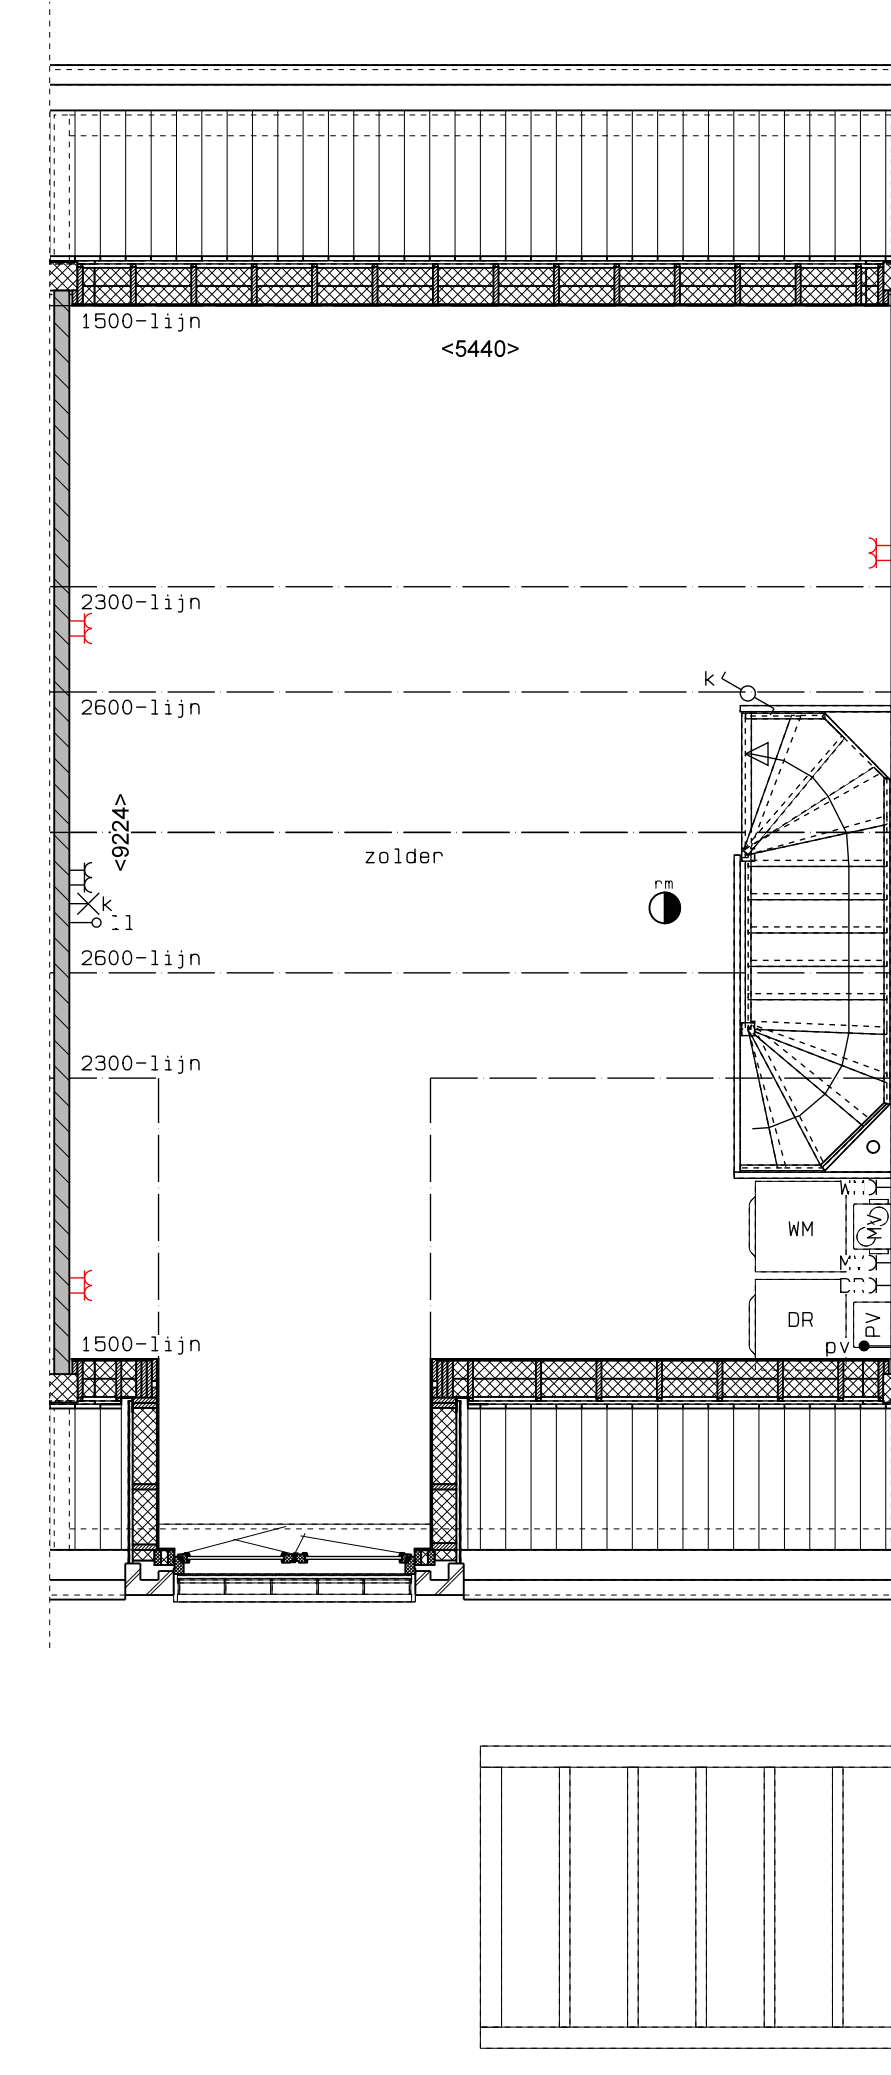

2e verdieping