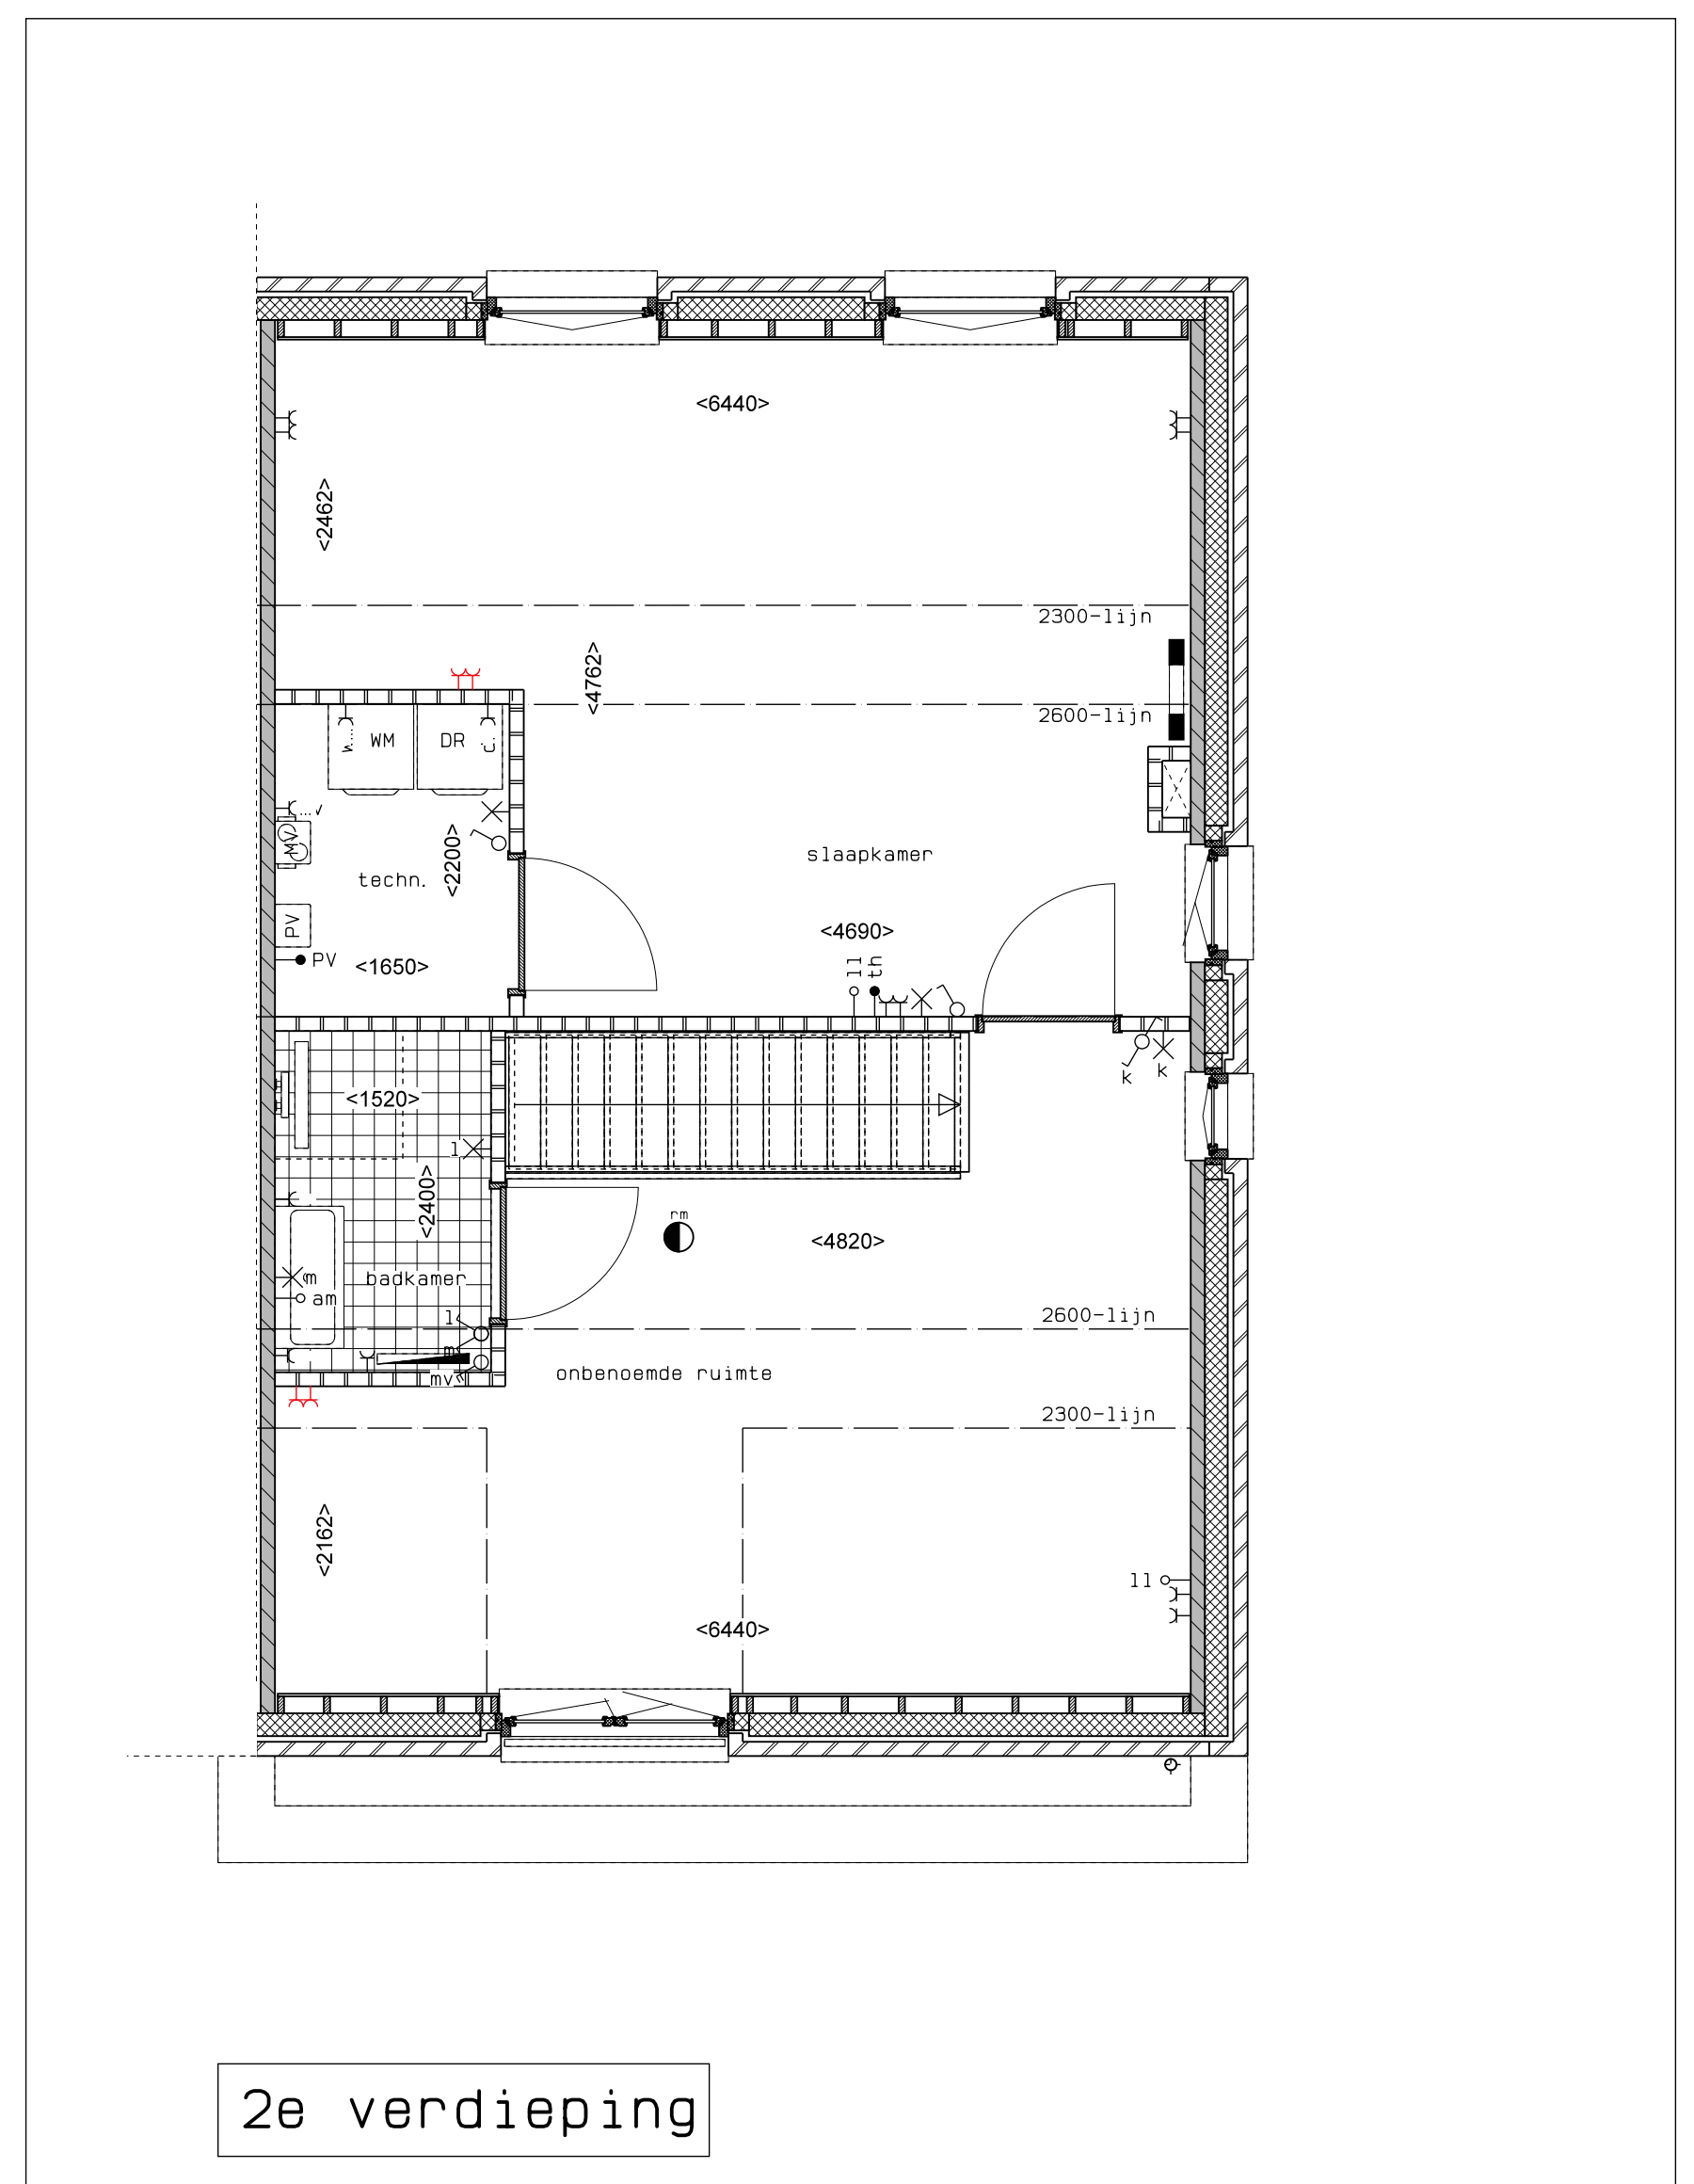

Type 6.7Eb-5, Extra badkamer, kavel 62

LEGENDA	
	gevelmetselwerk, lagenmaat 60mm
	prefab beton
	gesteent
	lichte scheidingwand
	isolatie
	meterkast
	opstelplaats combiwarmtepomp
	MV opstelplaats unit mechanische ventilatie
	PV opstelplaats PV-omvormer
	WM opstelplaats wasmachine
	DR opstelplaats droger
	rookmelder
	enkele wcd
	schakelaar
	wisselschakelaar
	dubbele schakelaar
	plafondlichtpunt
	wandlichtpunt
	wcd wasmachine
	wcd droger
	wcd radiator
	wcd mech. ventilatie
	ip wcd
	aansluitpunt thermostaat (bedraad)
	schakelaar mechan. ventilatie
	wcd warmtepomp
	loze leiding naar meterkast
	aarding metalen delen
	aansluitpunt PV-installatie
	deurbel
	deurbel
	buitenwandlichtpunt 2100+
	radiator, elektrisch
	verdieper vloerverwarming
	verdieper vloerverwarming voorzien van omkasting
	buitenraam

LEGENDA METSELWERK	
	metselwerk kleur: wit
	gekoimd metselwerk kleur: middengrijs
	gekoimd metselwerk kleur: licht
VENTILATIEROOSTERS	
	V ventilatierooster boven kozijn
	SK ventilatie boven kozijn