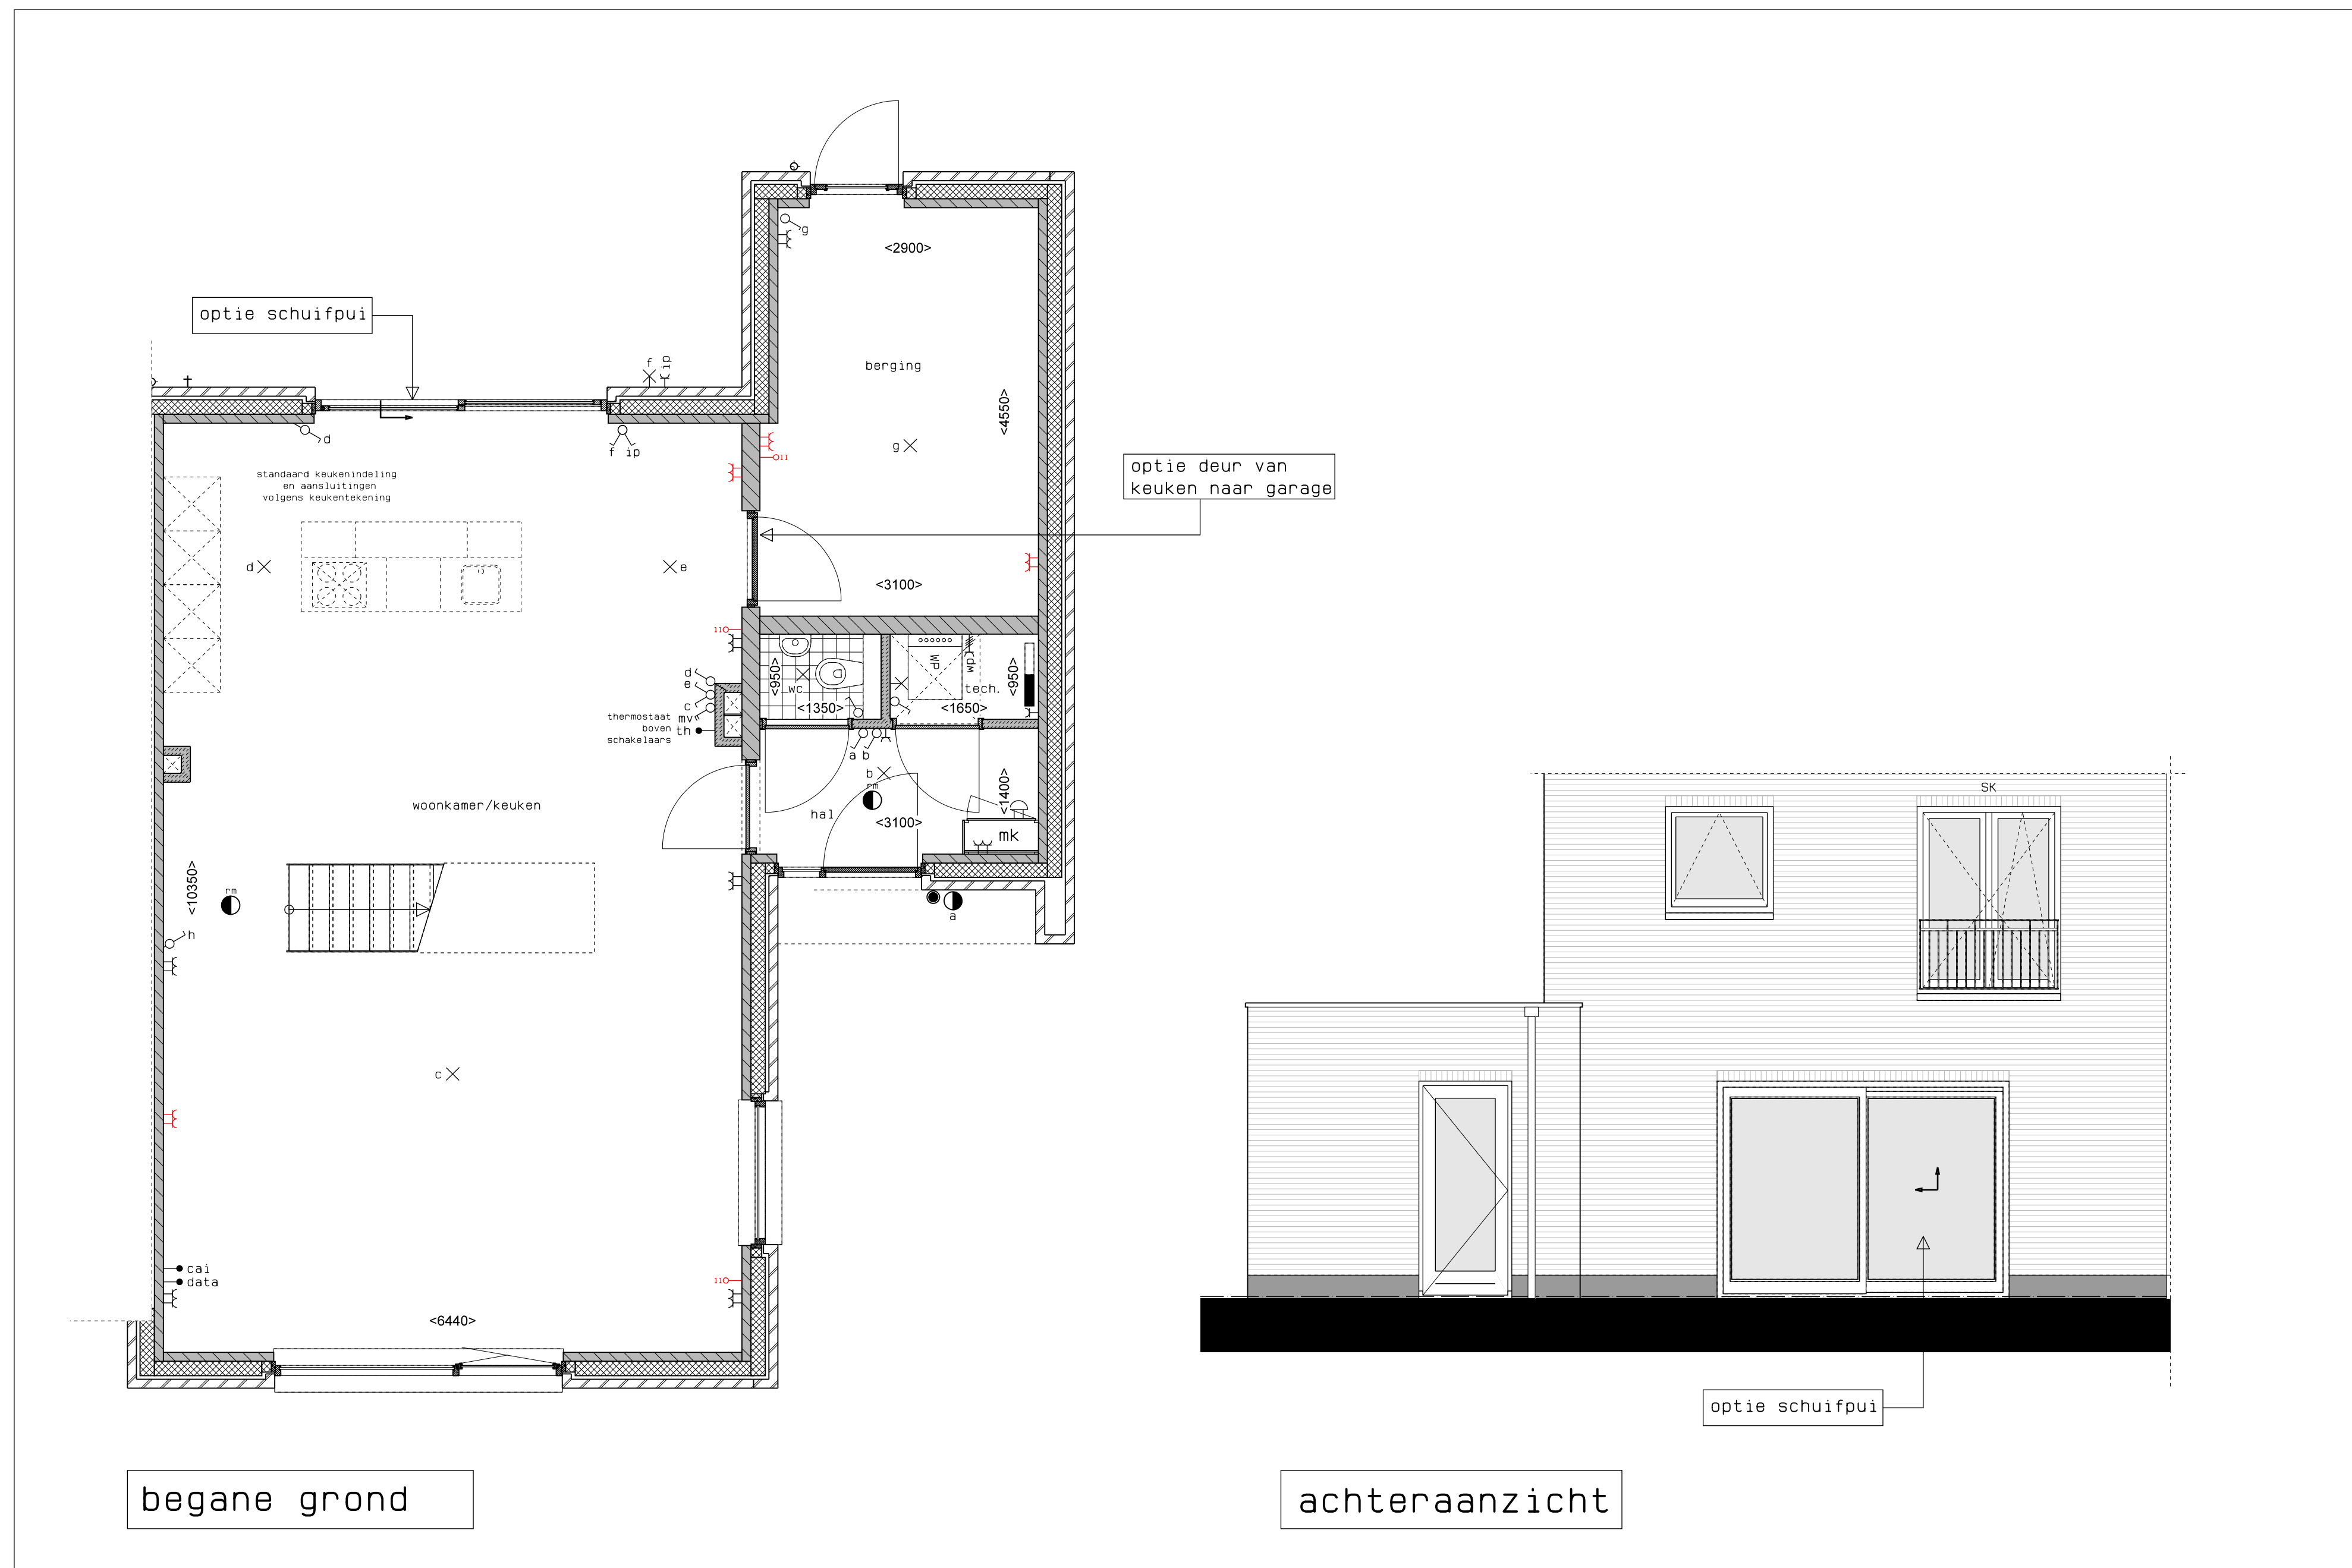

Type 6.7Eb-5, Overige opties begane grond, kavel 62

hp architecten **AUGUSTUS** hurks