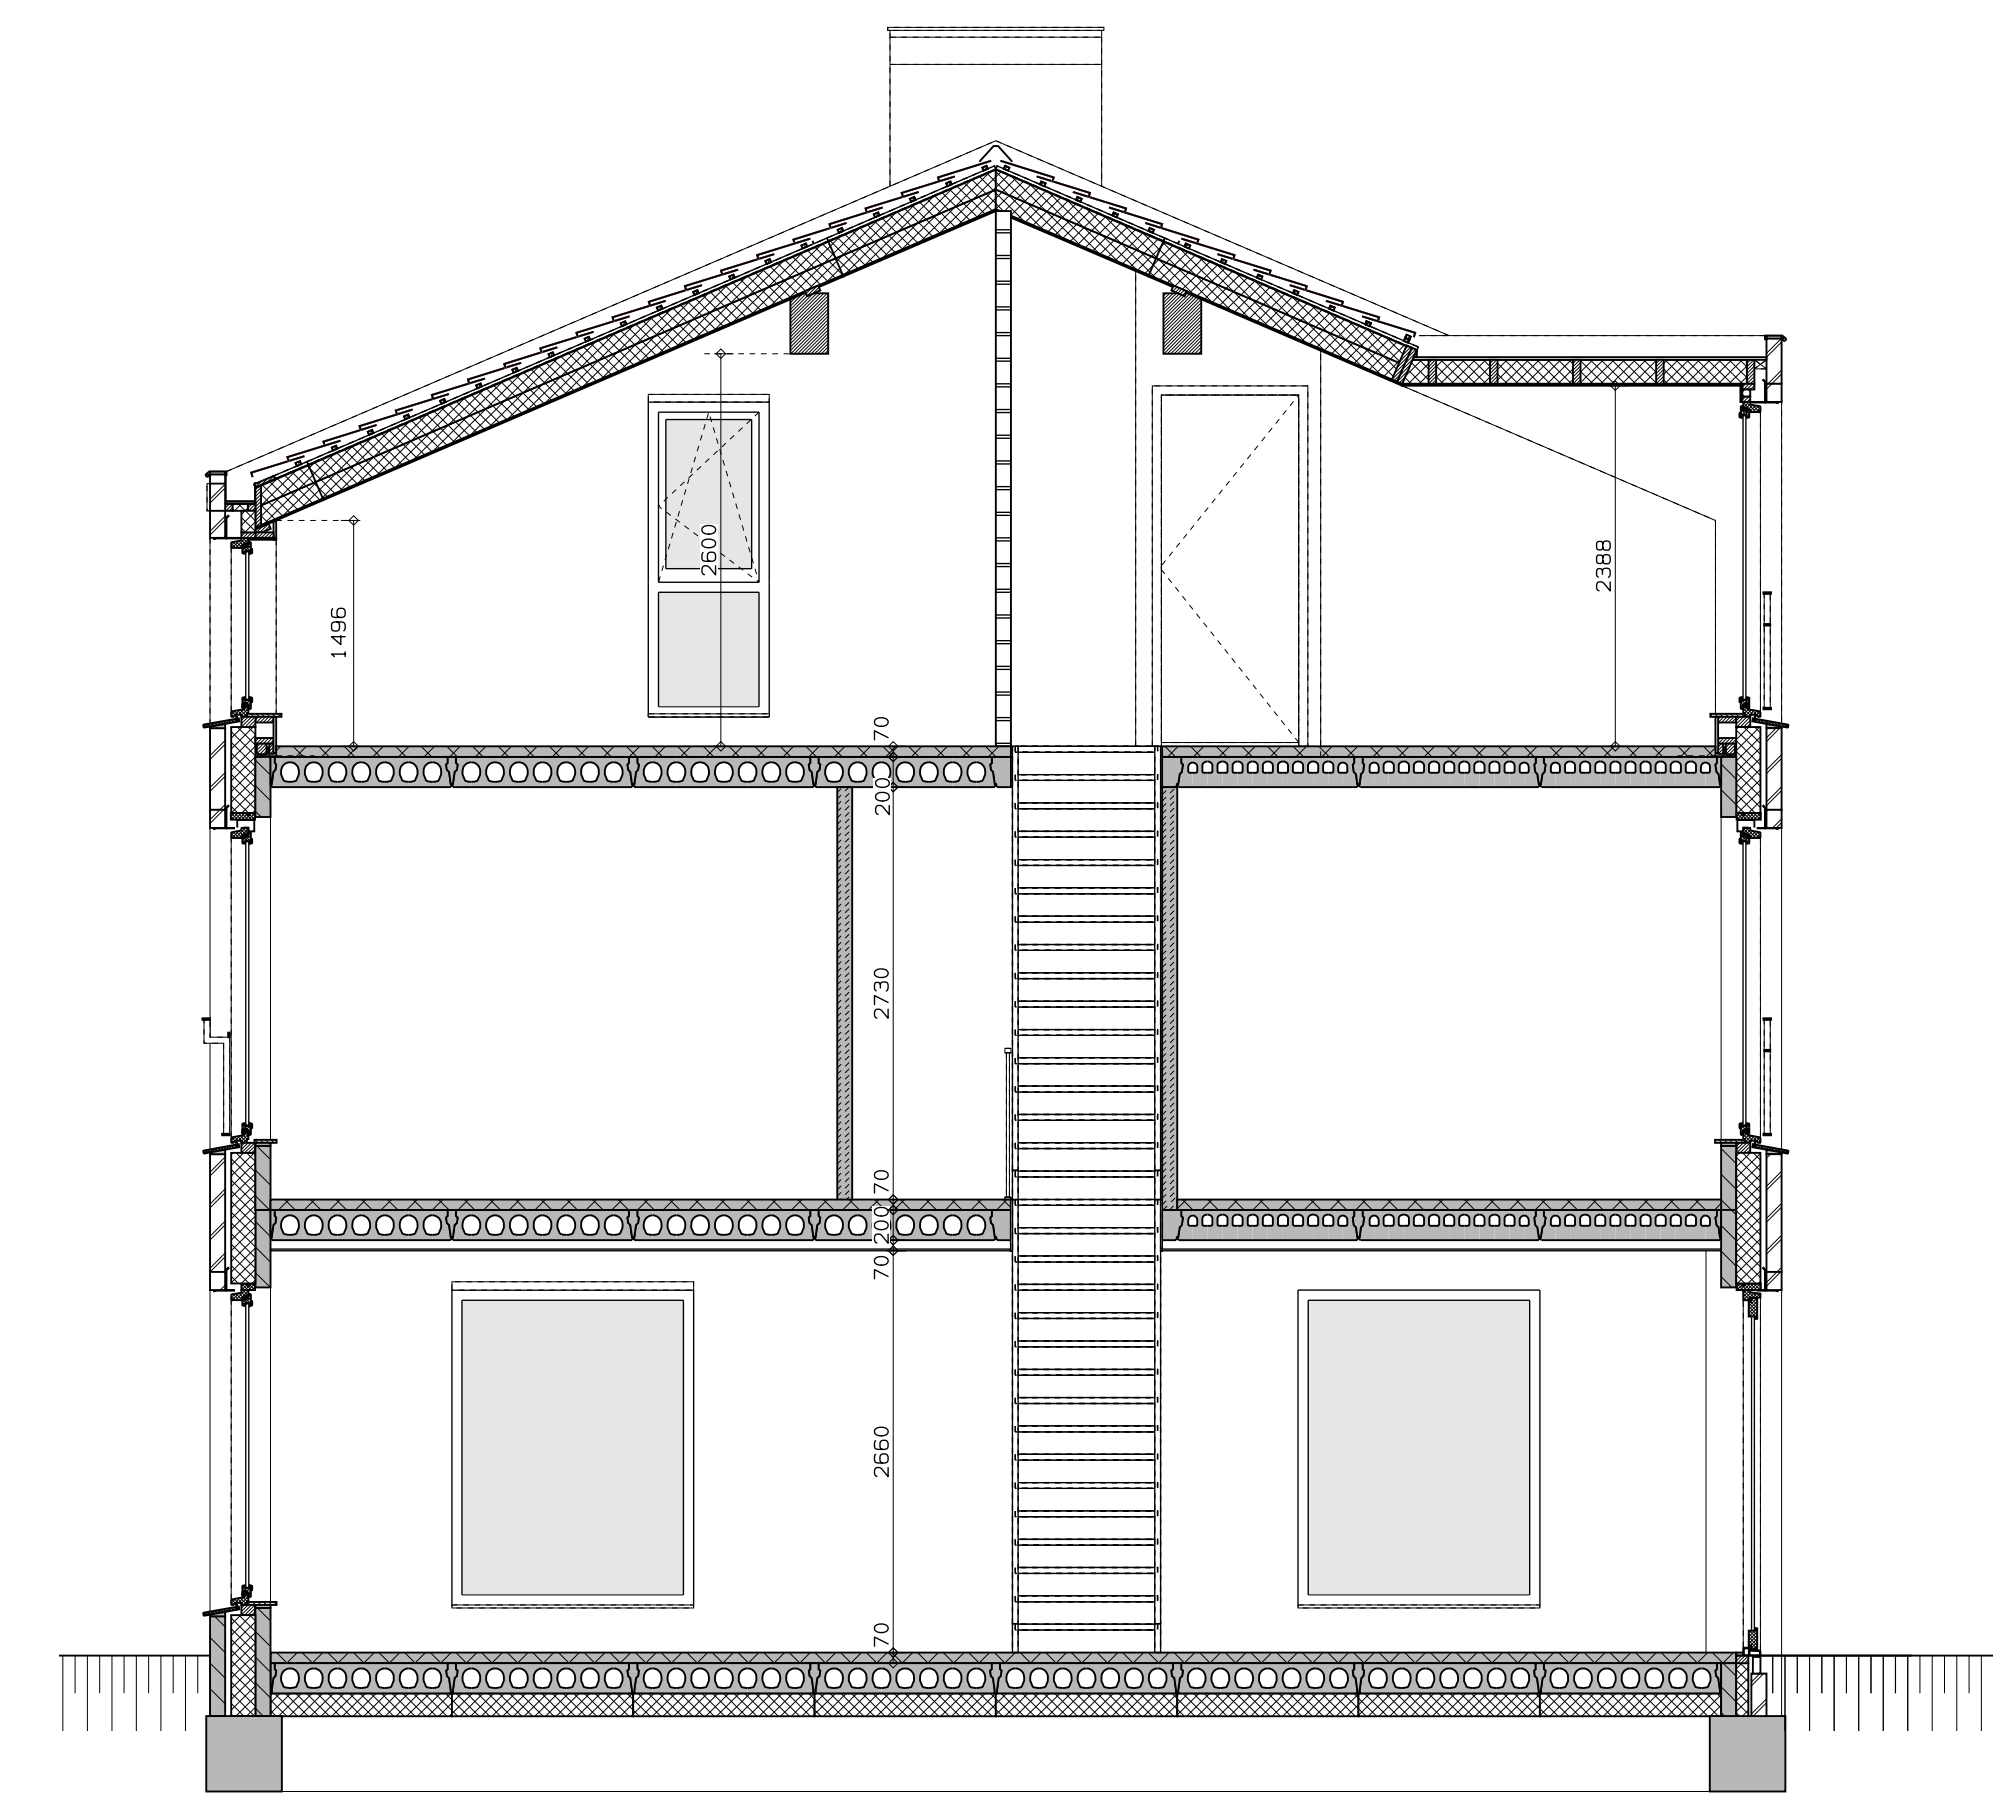

doorsnede

LEGENDA	
DR	opstelpaats wasdroger
rookleider	rookleider
enkele wcd	enkele wcd
wisselschakelaar	wisselschakelaar
dubbele schakelaar	dubbele schakelaar
plafondlichtpunt	plafondlichtpunt
handlichtpunt	handlichtpunt
wcd wasmachine	wcd wasmachine
wcd droger	wcd droger
wcd elektrische radiator	wcd elektrische radiator
wcd mech. ventilatie	wcd mech. ventilatie
IP	IP wcd aansluitpunt
thermostaat	thermostaat
schakelaar mechan. ventilatie	schakelaar mechan. ventilatie
wcd warmtepomp	wcd warmtepomp
loze leiding naar meterkast	loze leiding naar meterkast
aansluiting PV-installatie	aansluiting PV-installatie
deurbel	deurbel
buitenwandlichtpunt 2100+	buitenwandlichtpunt 2100+
radiator, elektrisch	radiator, elektrisch
verdelers vloerverwarming	verdelers vloerverwarming
voorzien van omkasting	voorzien van omkasting
buitenkraan	buitenkraan

LEGENDA METSELWERK	
metselewerk kleur: wit	gevel metselewerk kleur: roodbruin 1/10
gevel metselewerk kleur: 1/1001	VENTILATIE ROOSTERS
	V ventilatie rooster boven 1000/10
	DK suikroet boven 1000/10