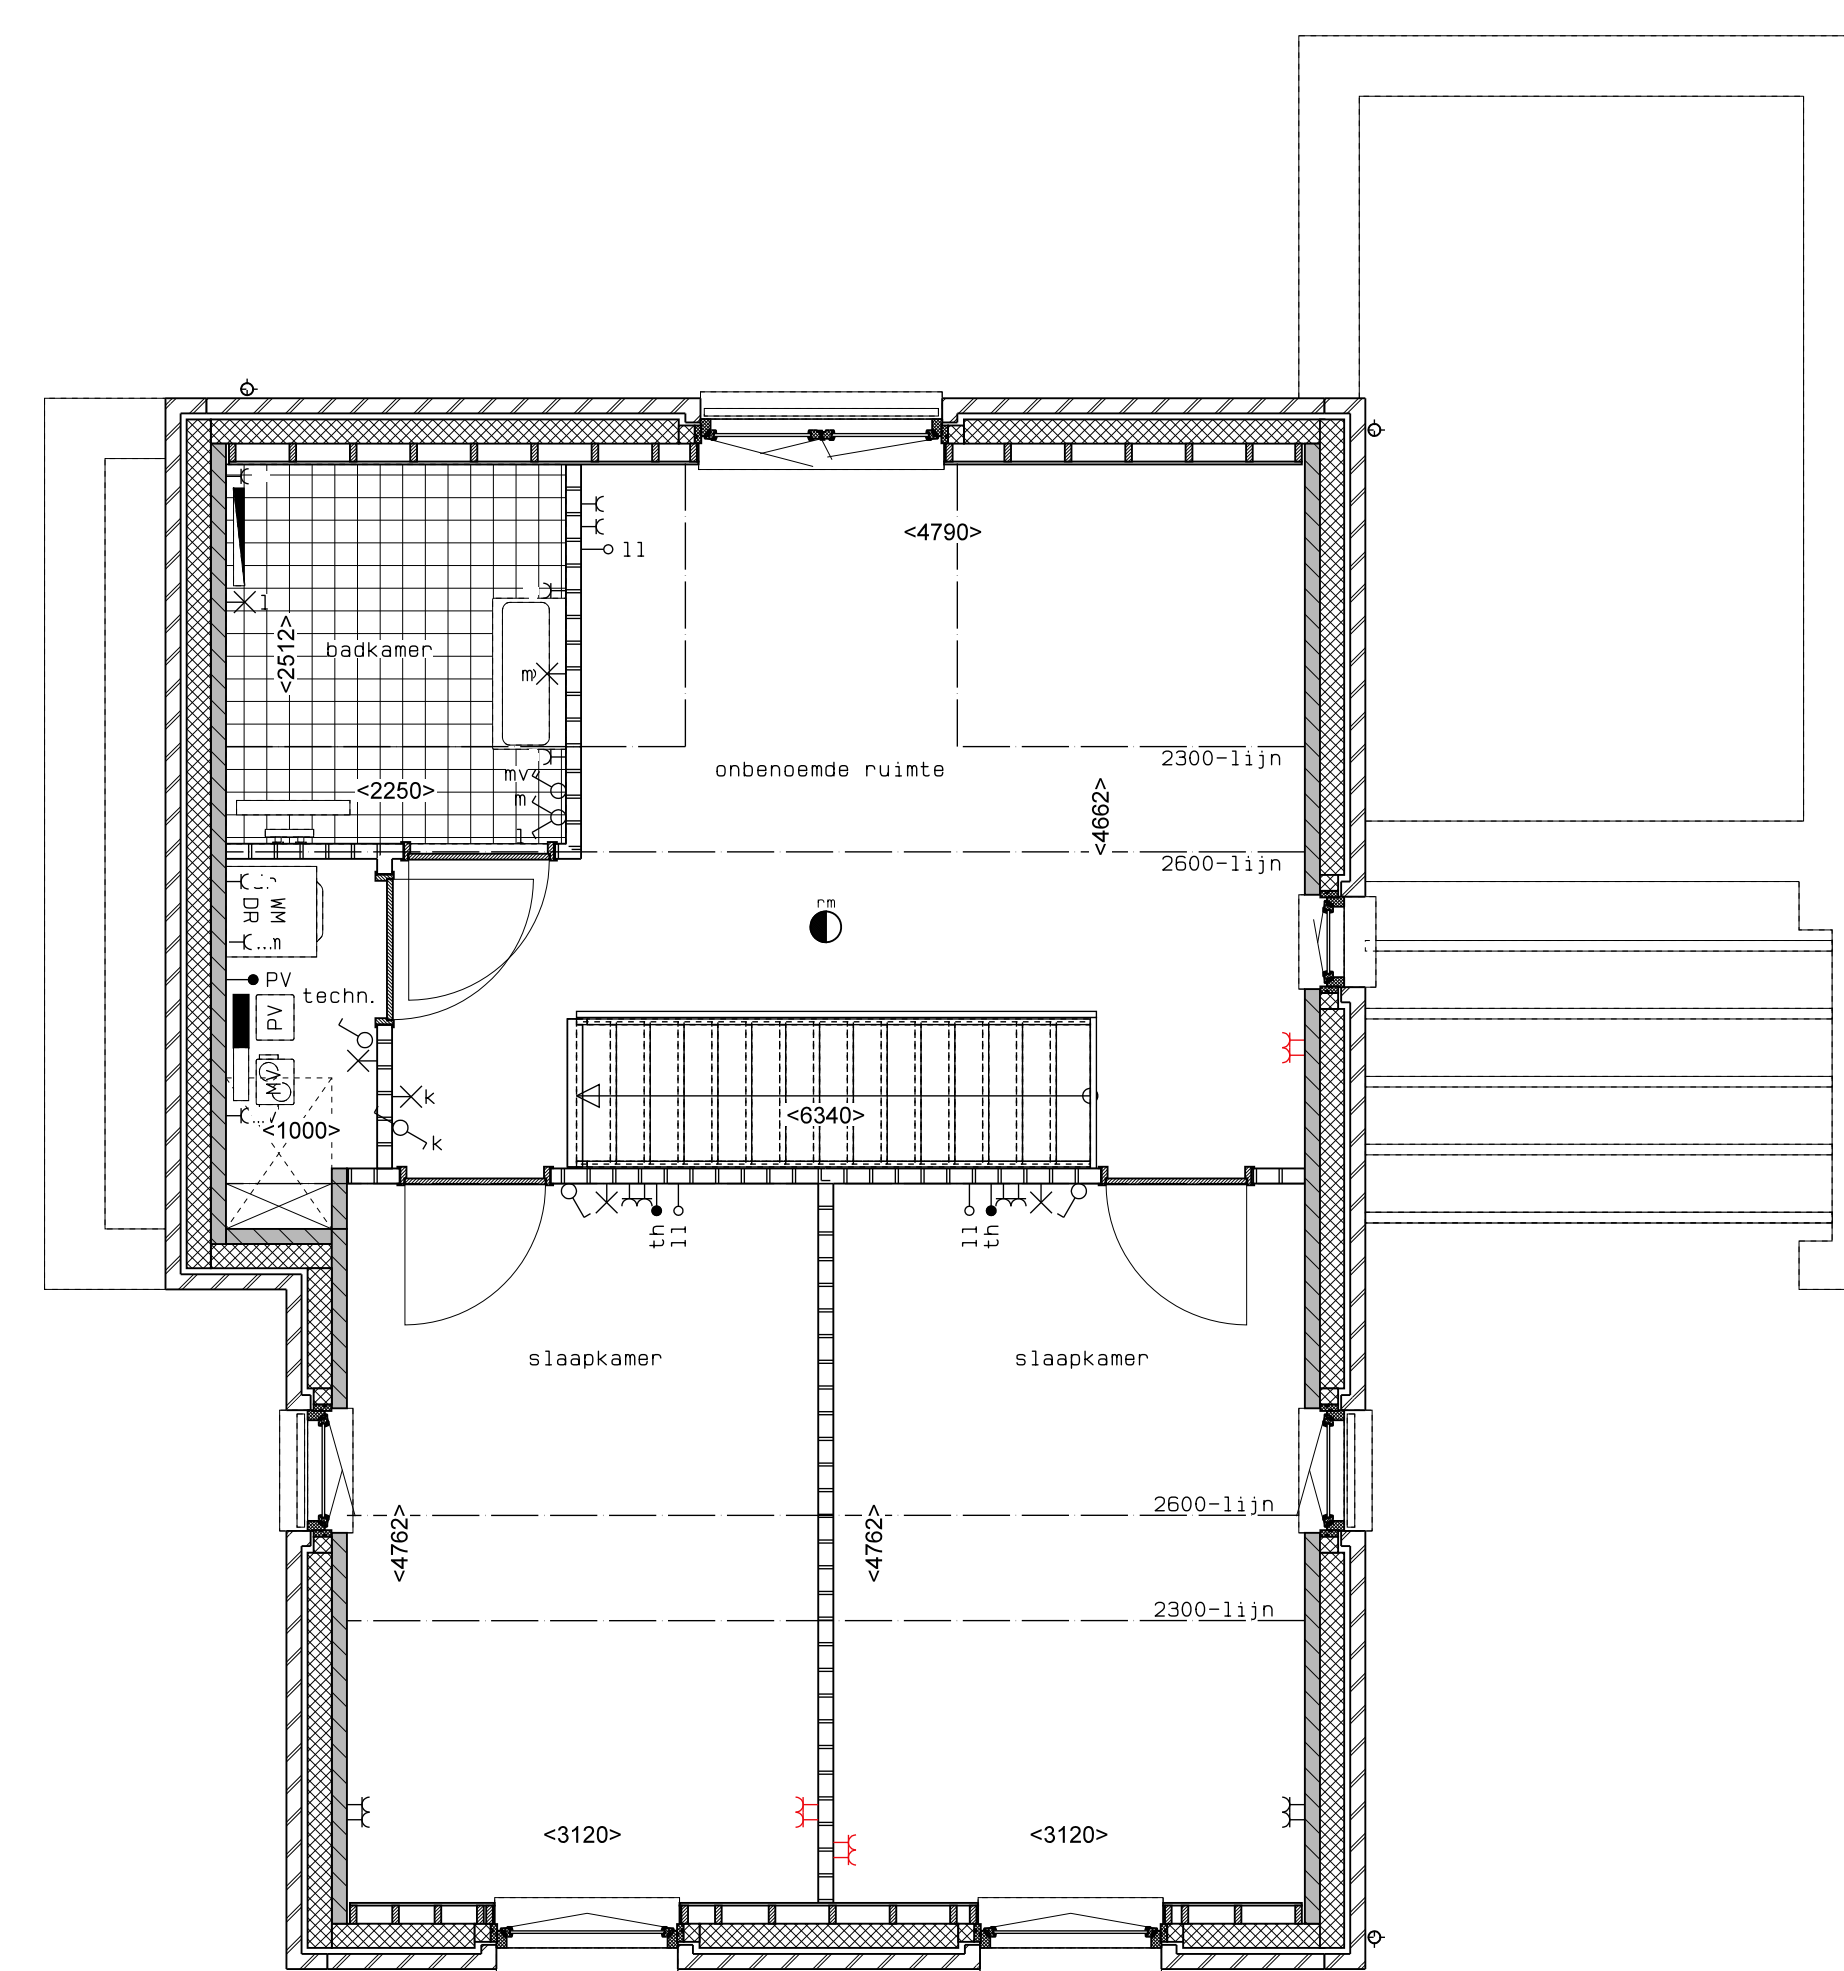

2e verdieping