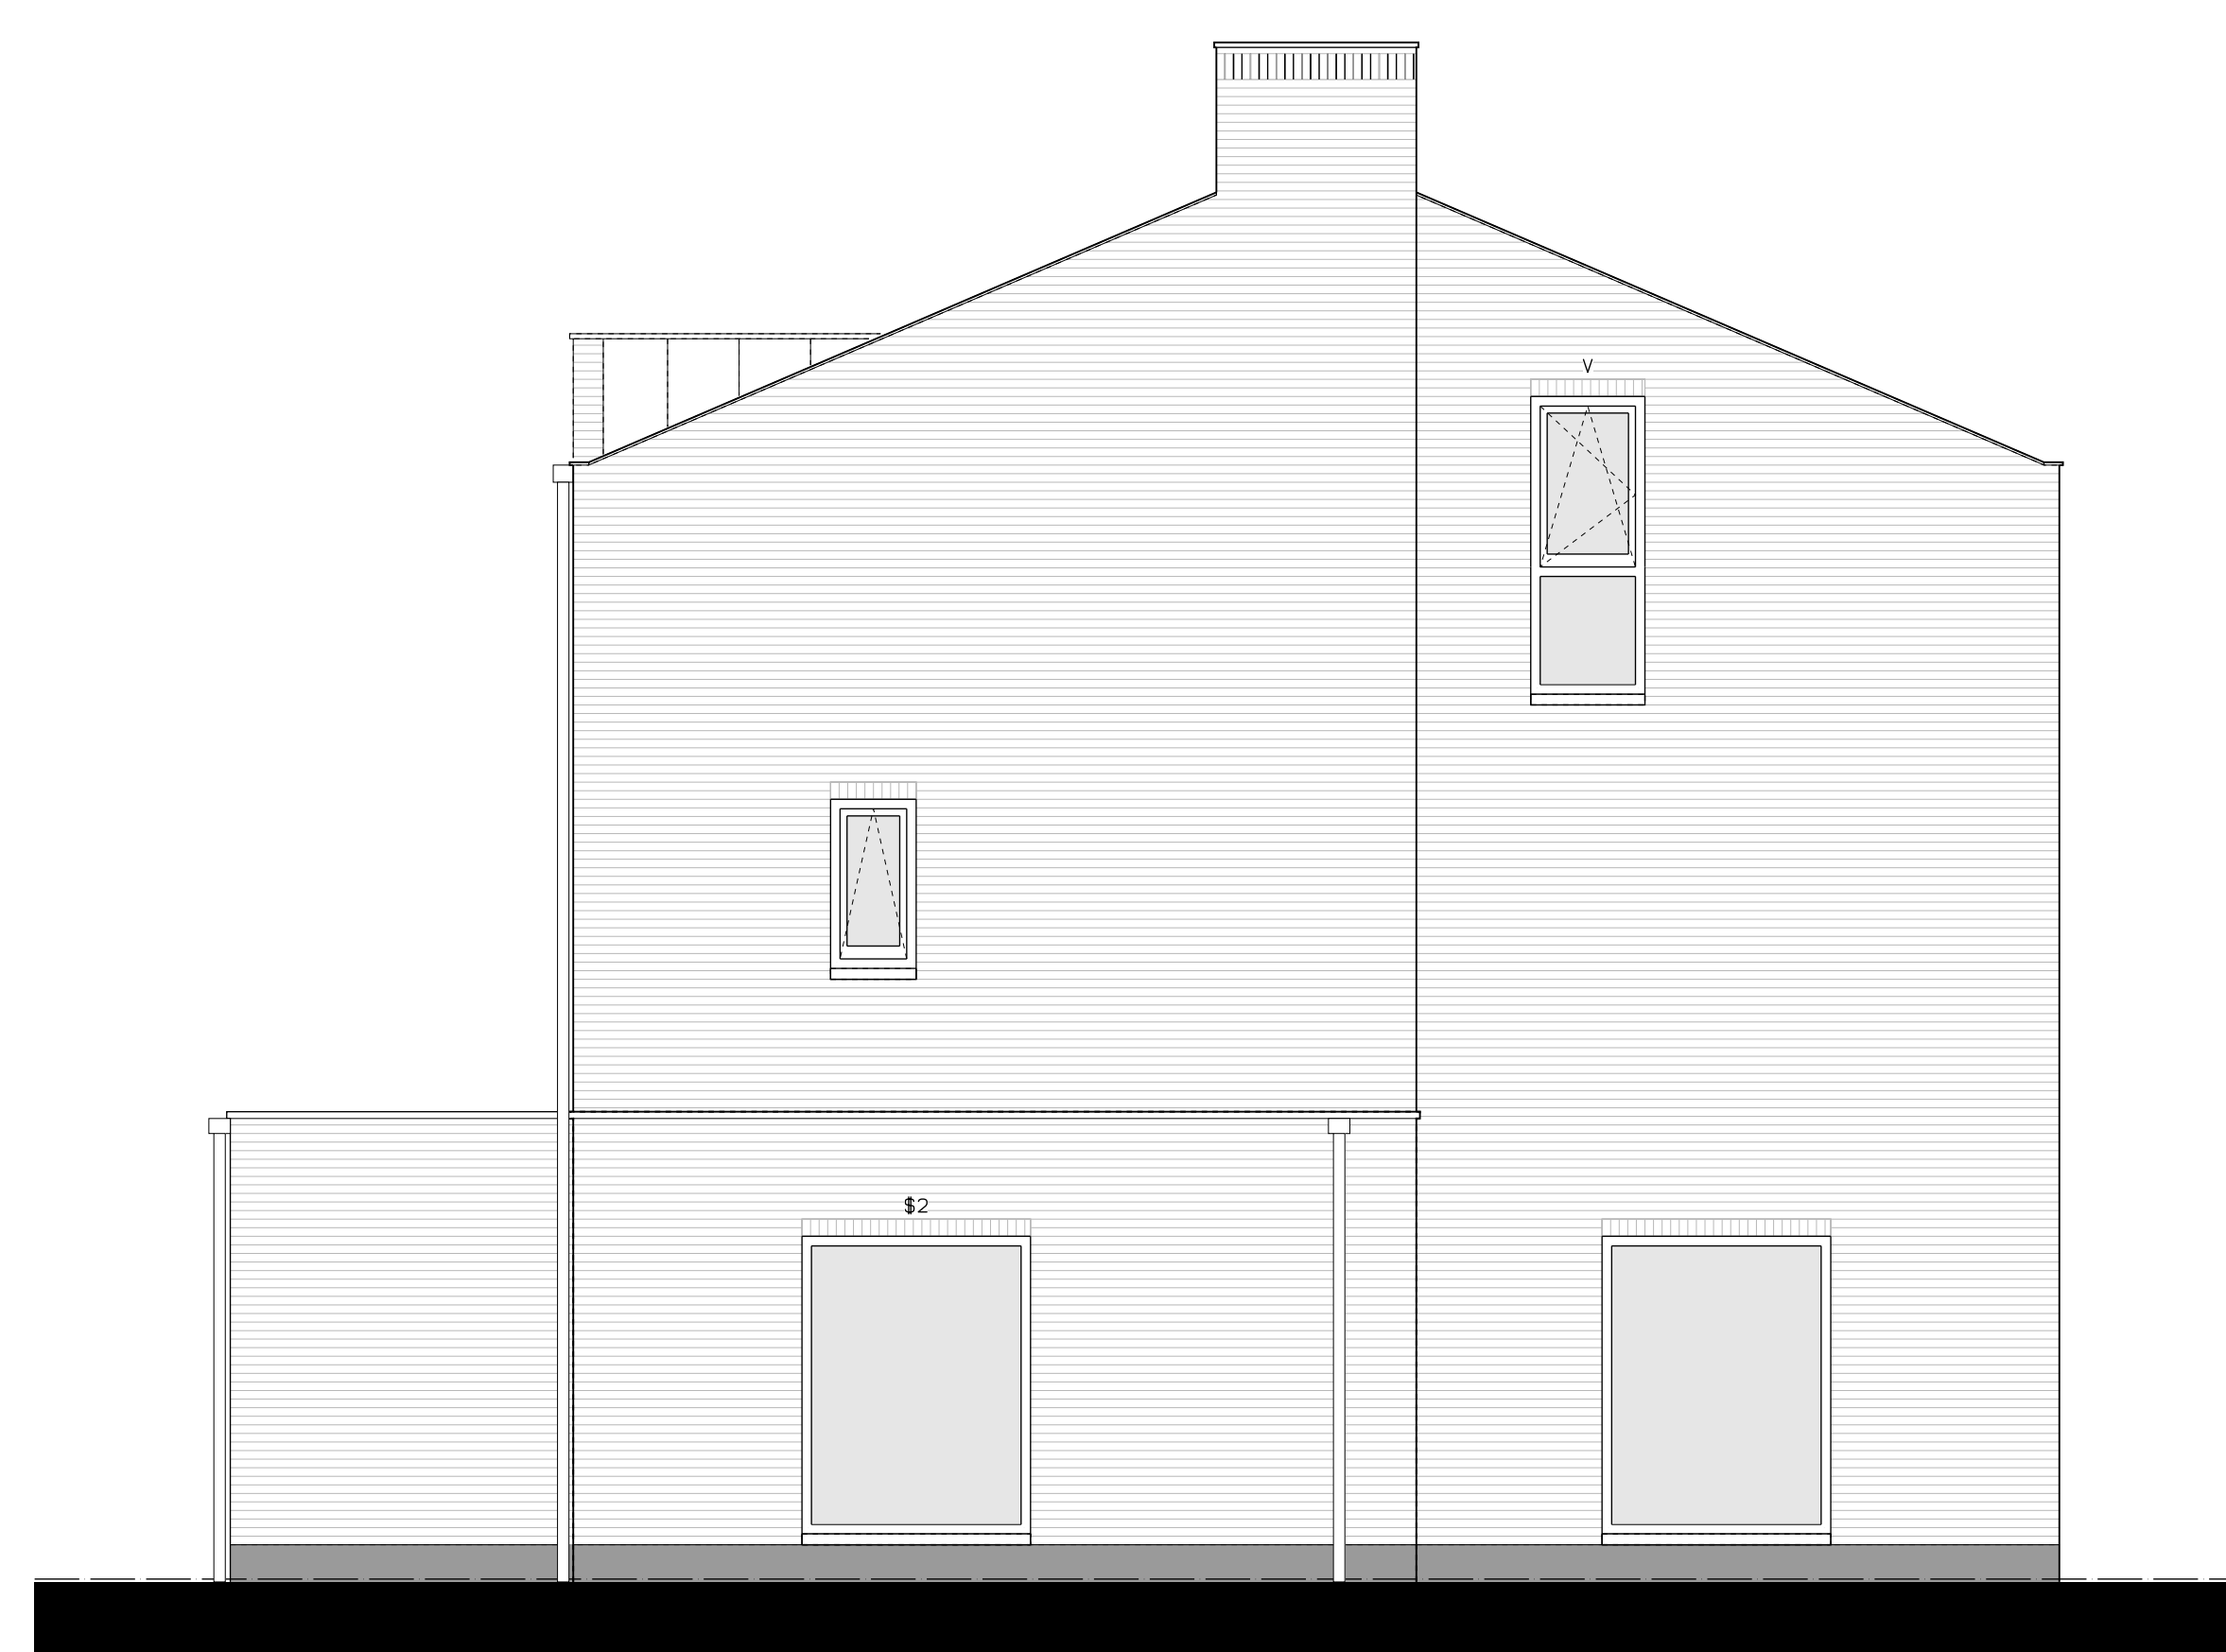

linkerzijgevel