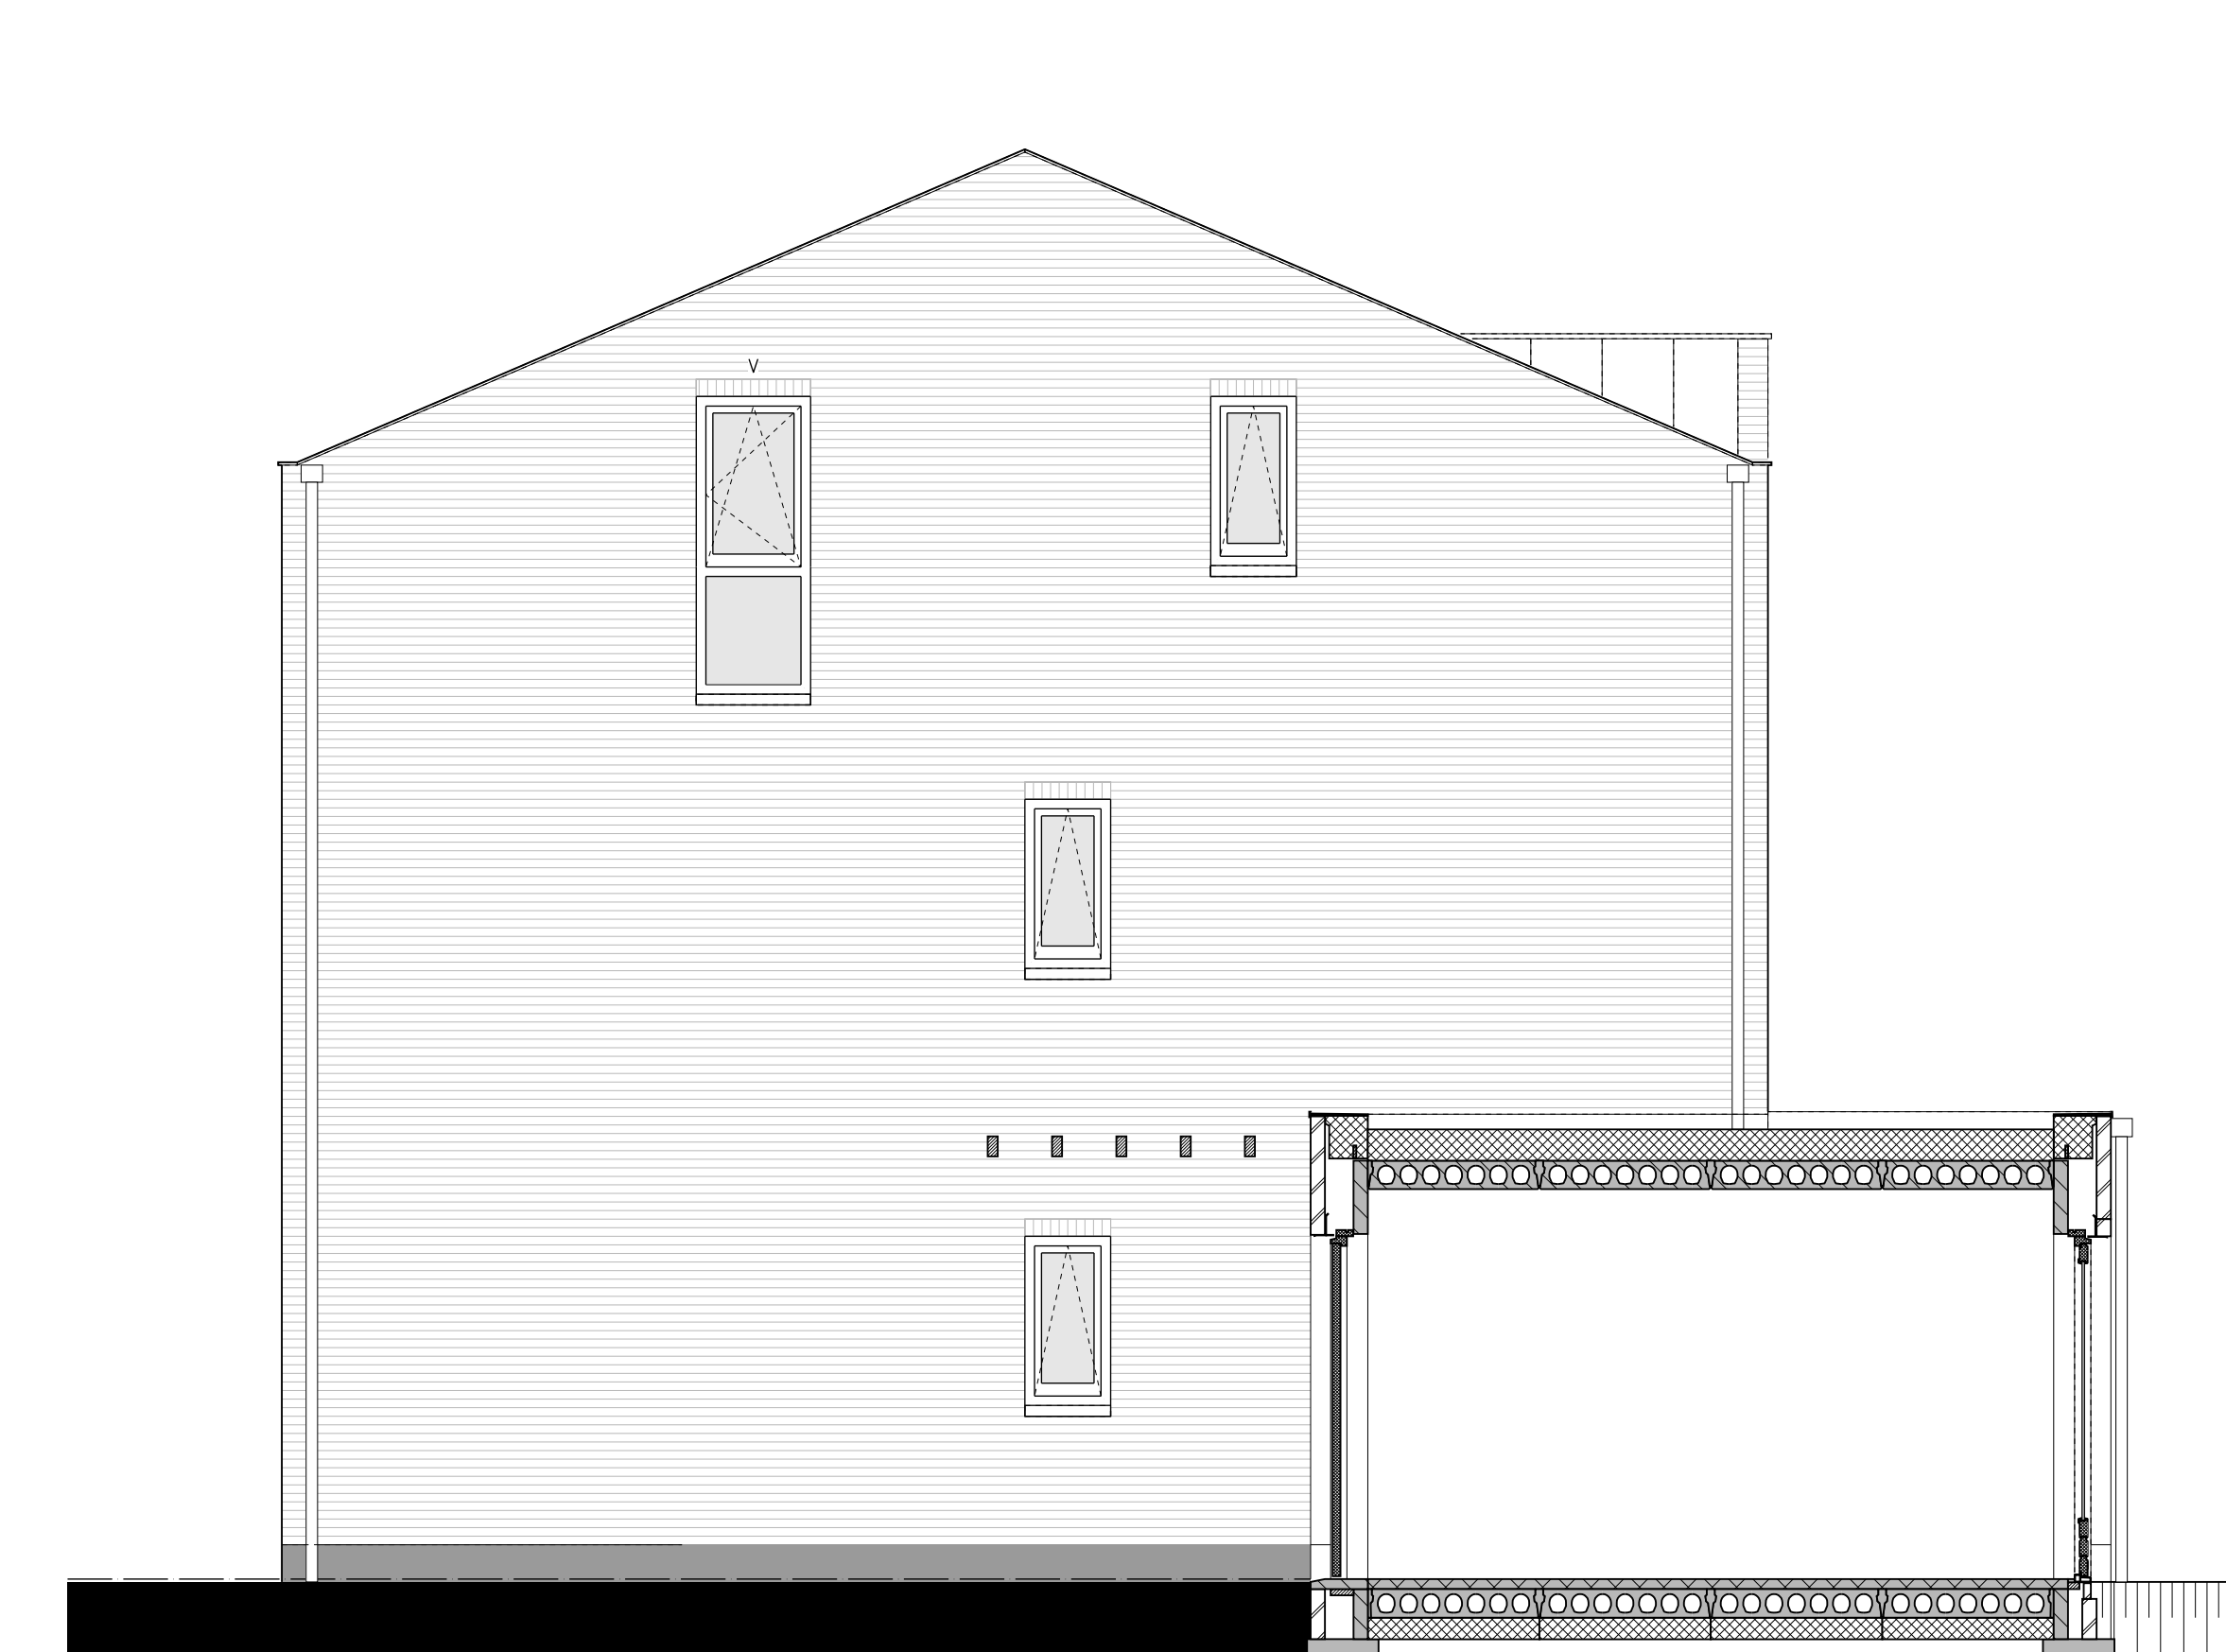

rechterzijgevel

A

hp architecten **AUGUSTUS** & hurks

AUGUSTUS EINDHOVEN
BLOK 12
KAVEL 63
VERKOOPTEKENING

17061
1:50/A0
VK-121

DEF. 01-09-2017
AUG.
MEL.
1:50/A0