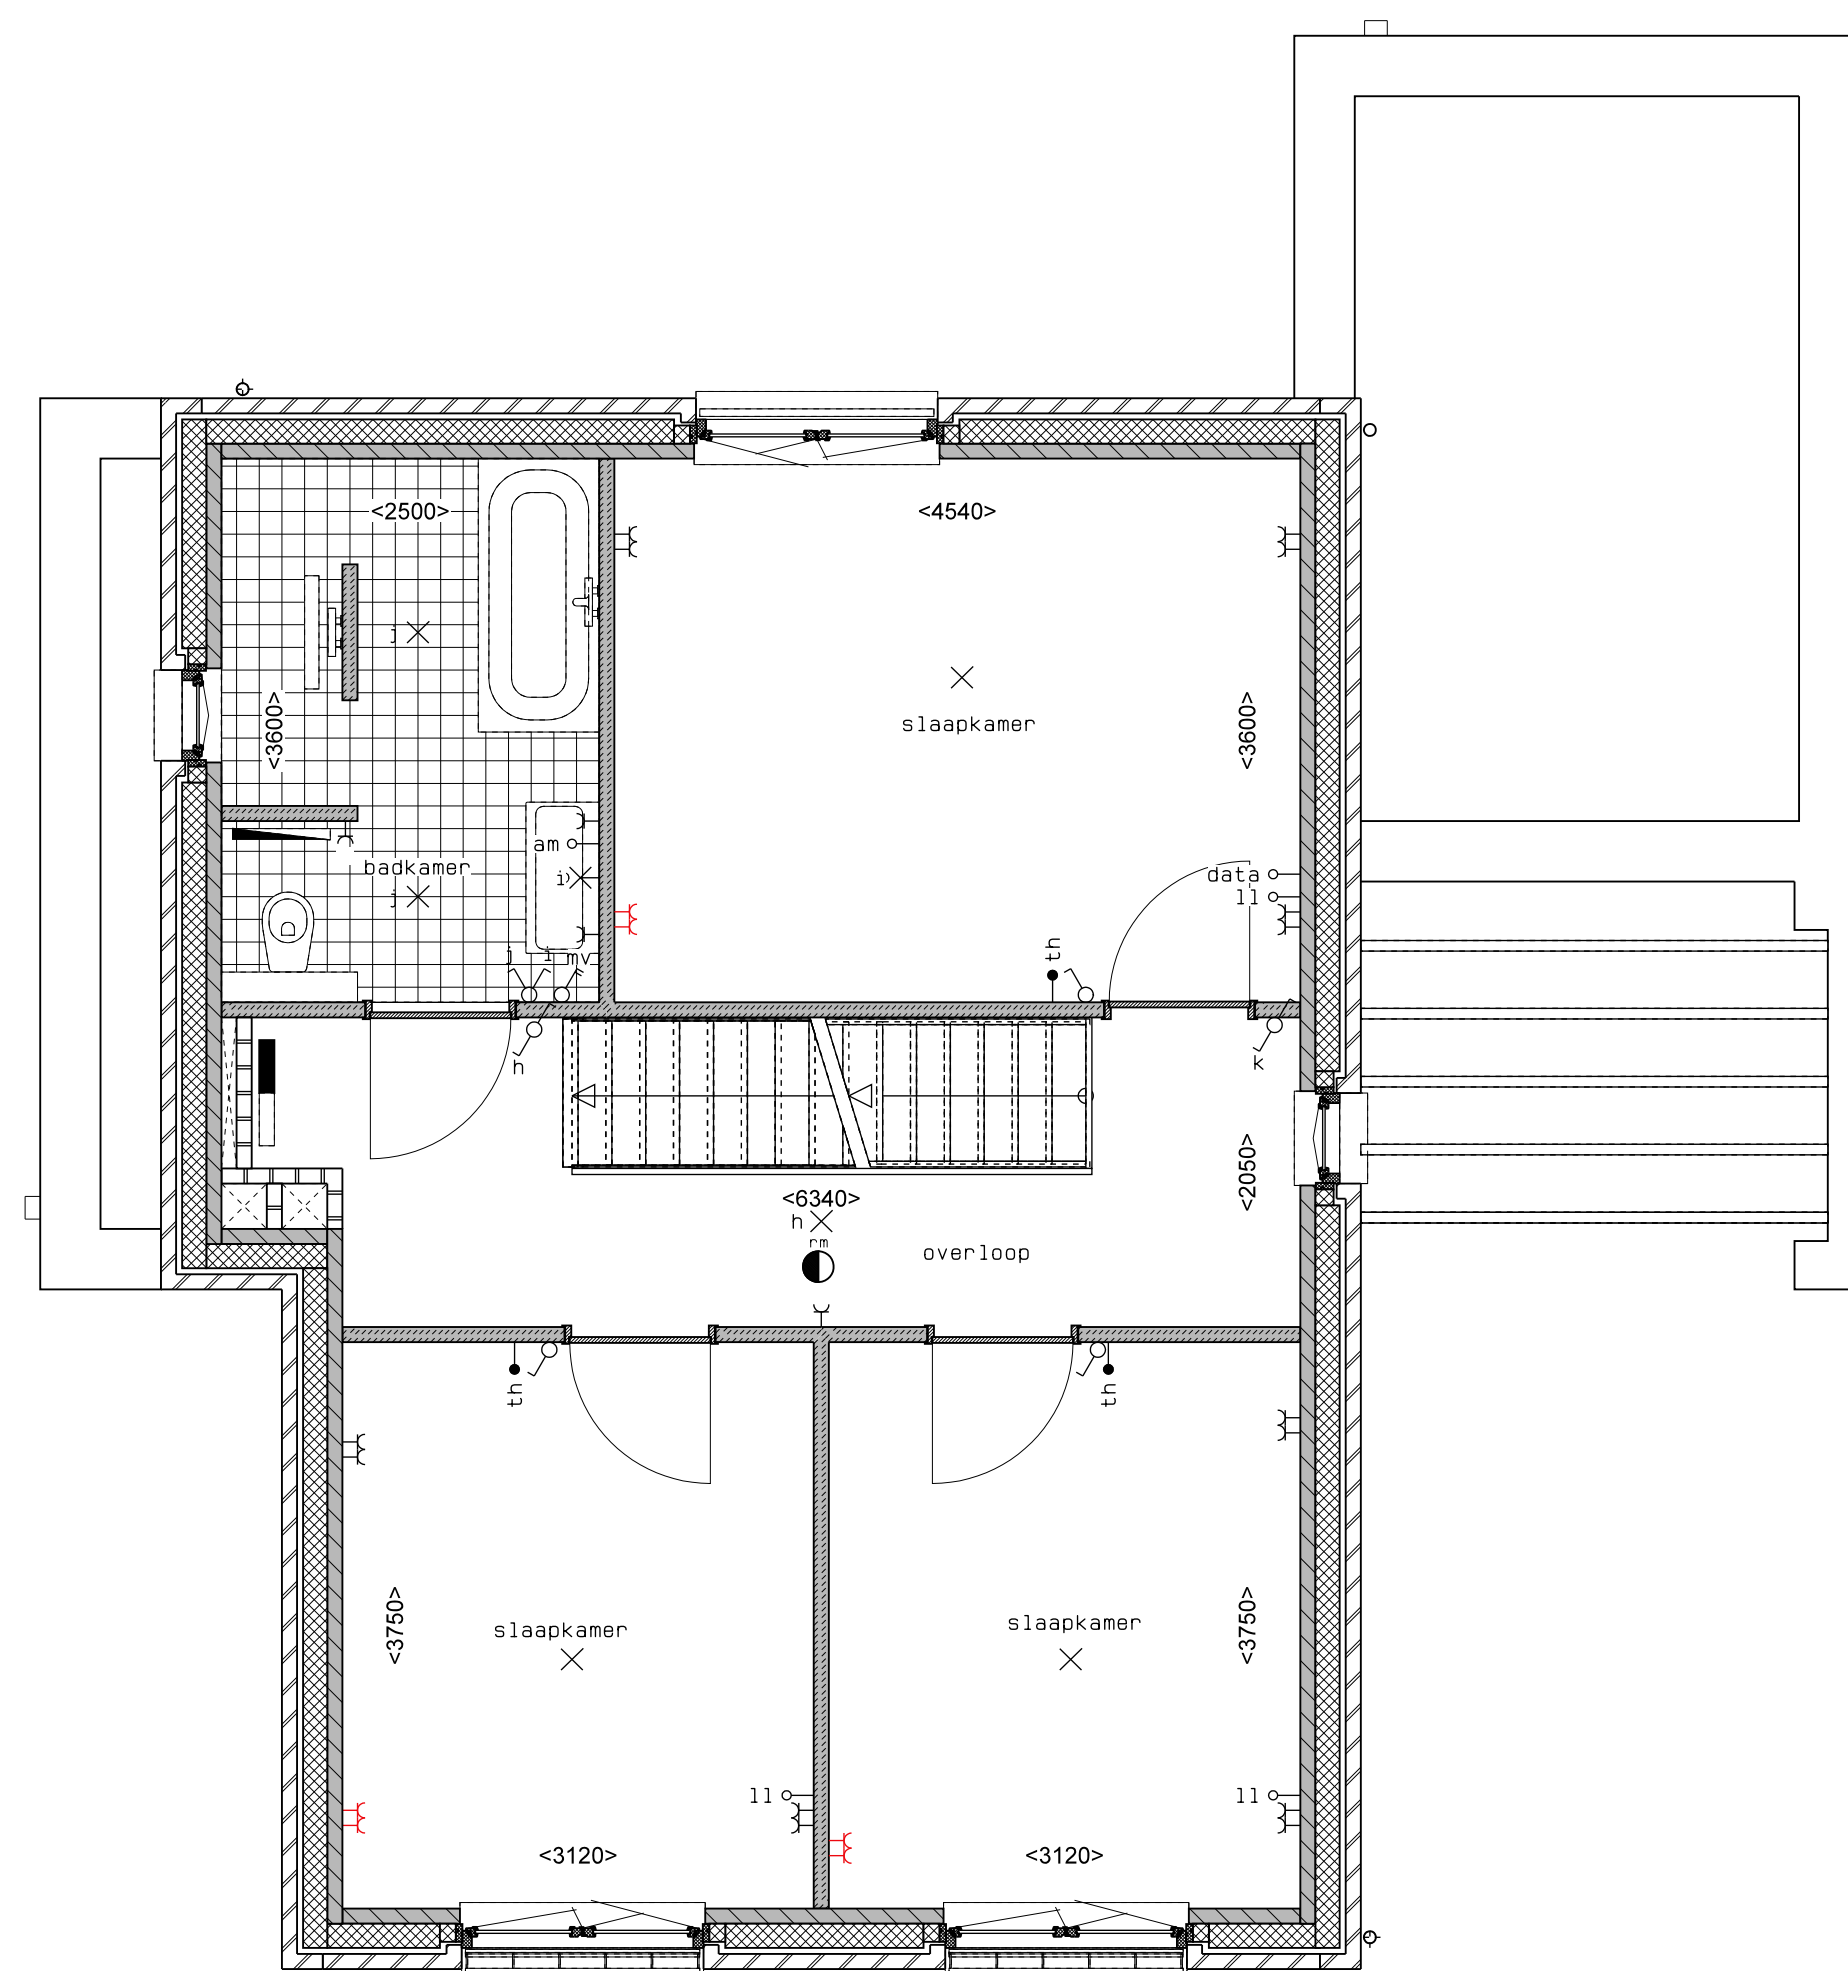

1e verdieping