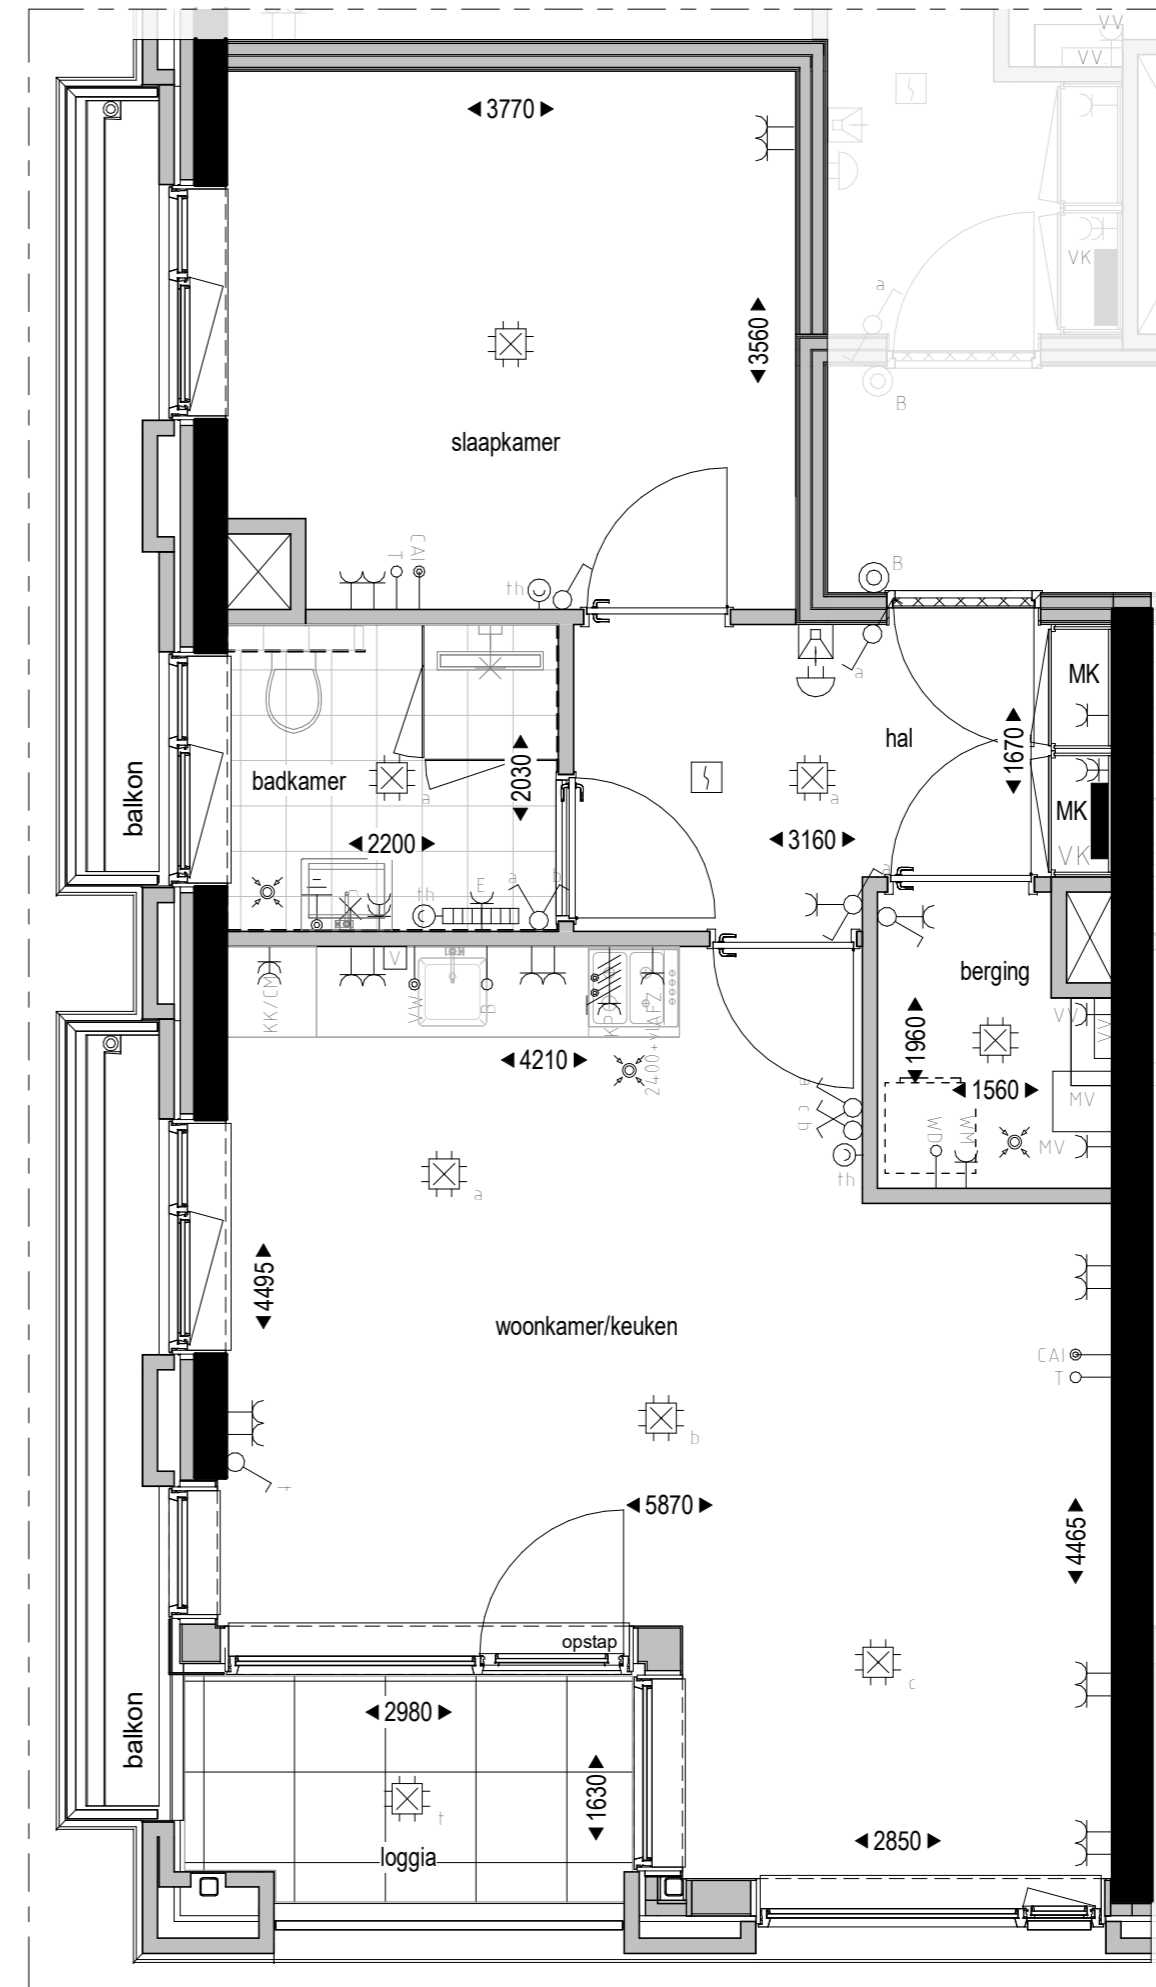

Type T3
 bouwnummer: 03
 verdieping: 1

Zuidgevel
 1 : 100

Type T3
 bouwnummer: 03
 verdieping: 1

Westgevel
 1 : 100

Plattegrond
 1 : 50

Type :
 T3

Appartement :

bouwnummer : 03 verdieping :
 verdieping 1

Orientatie :