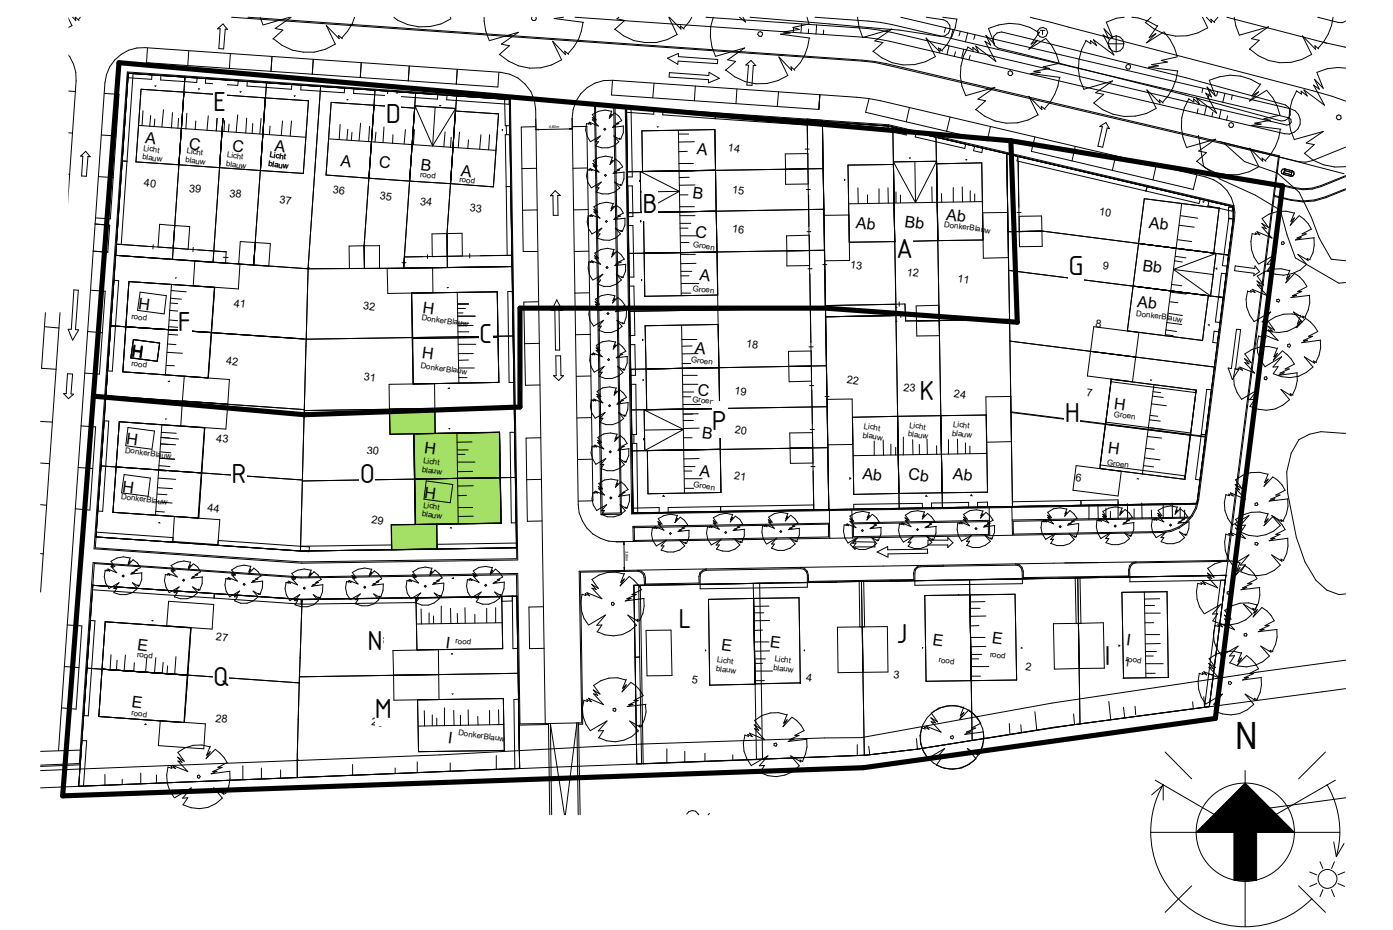

Veluwezoom Verkerk Edisonsstraat 68 6022PK Zevenaar veluwezoomverkerk@volkerwessels.com www.veluwezoomverkerk.nl	0116 22 18 45 28-11-2019 150 A1.0 BLOK 0 BWRN 29-30 19016 VERKOOPTTEKENINGEN OPTIES	0-PC-L(--)-0020