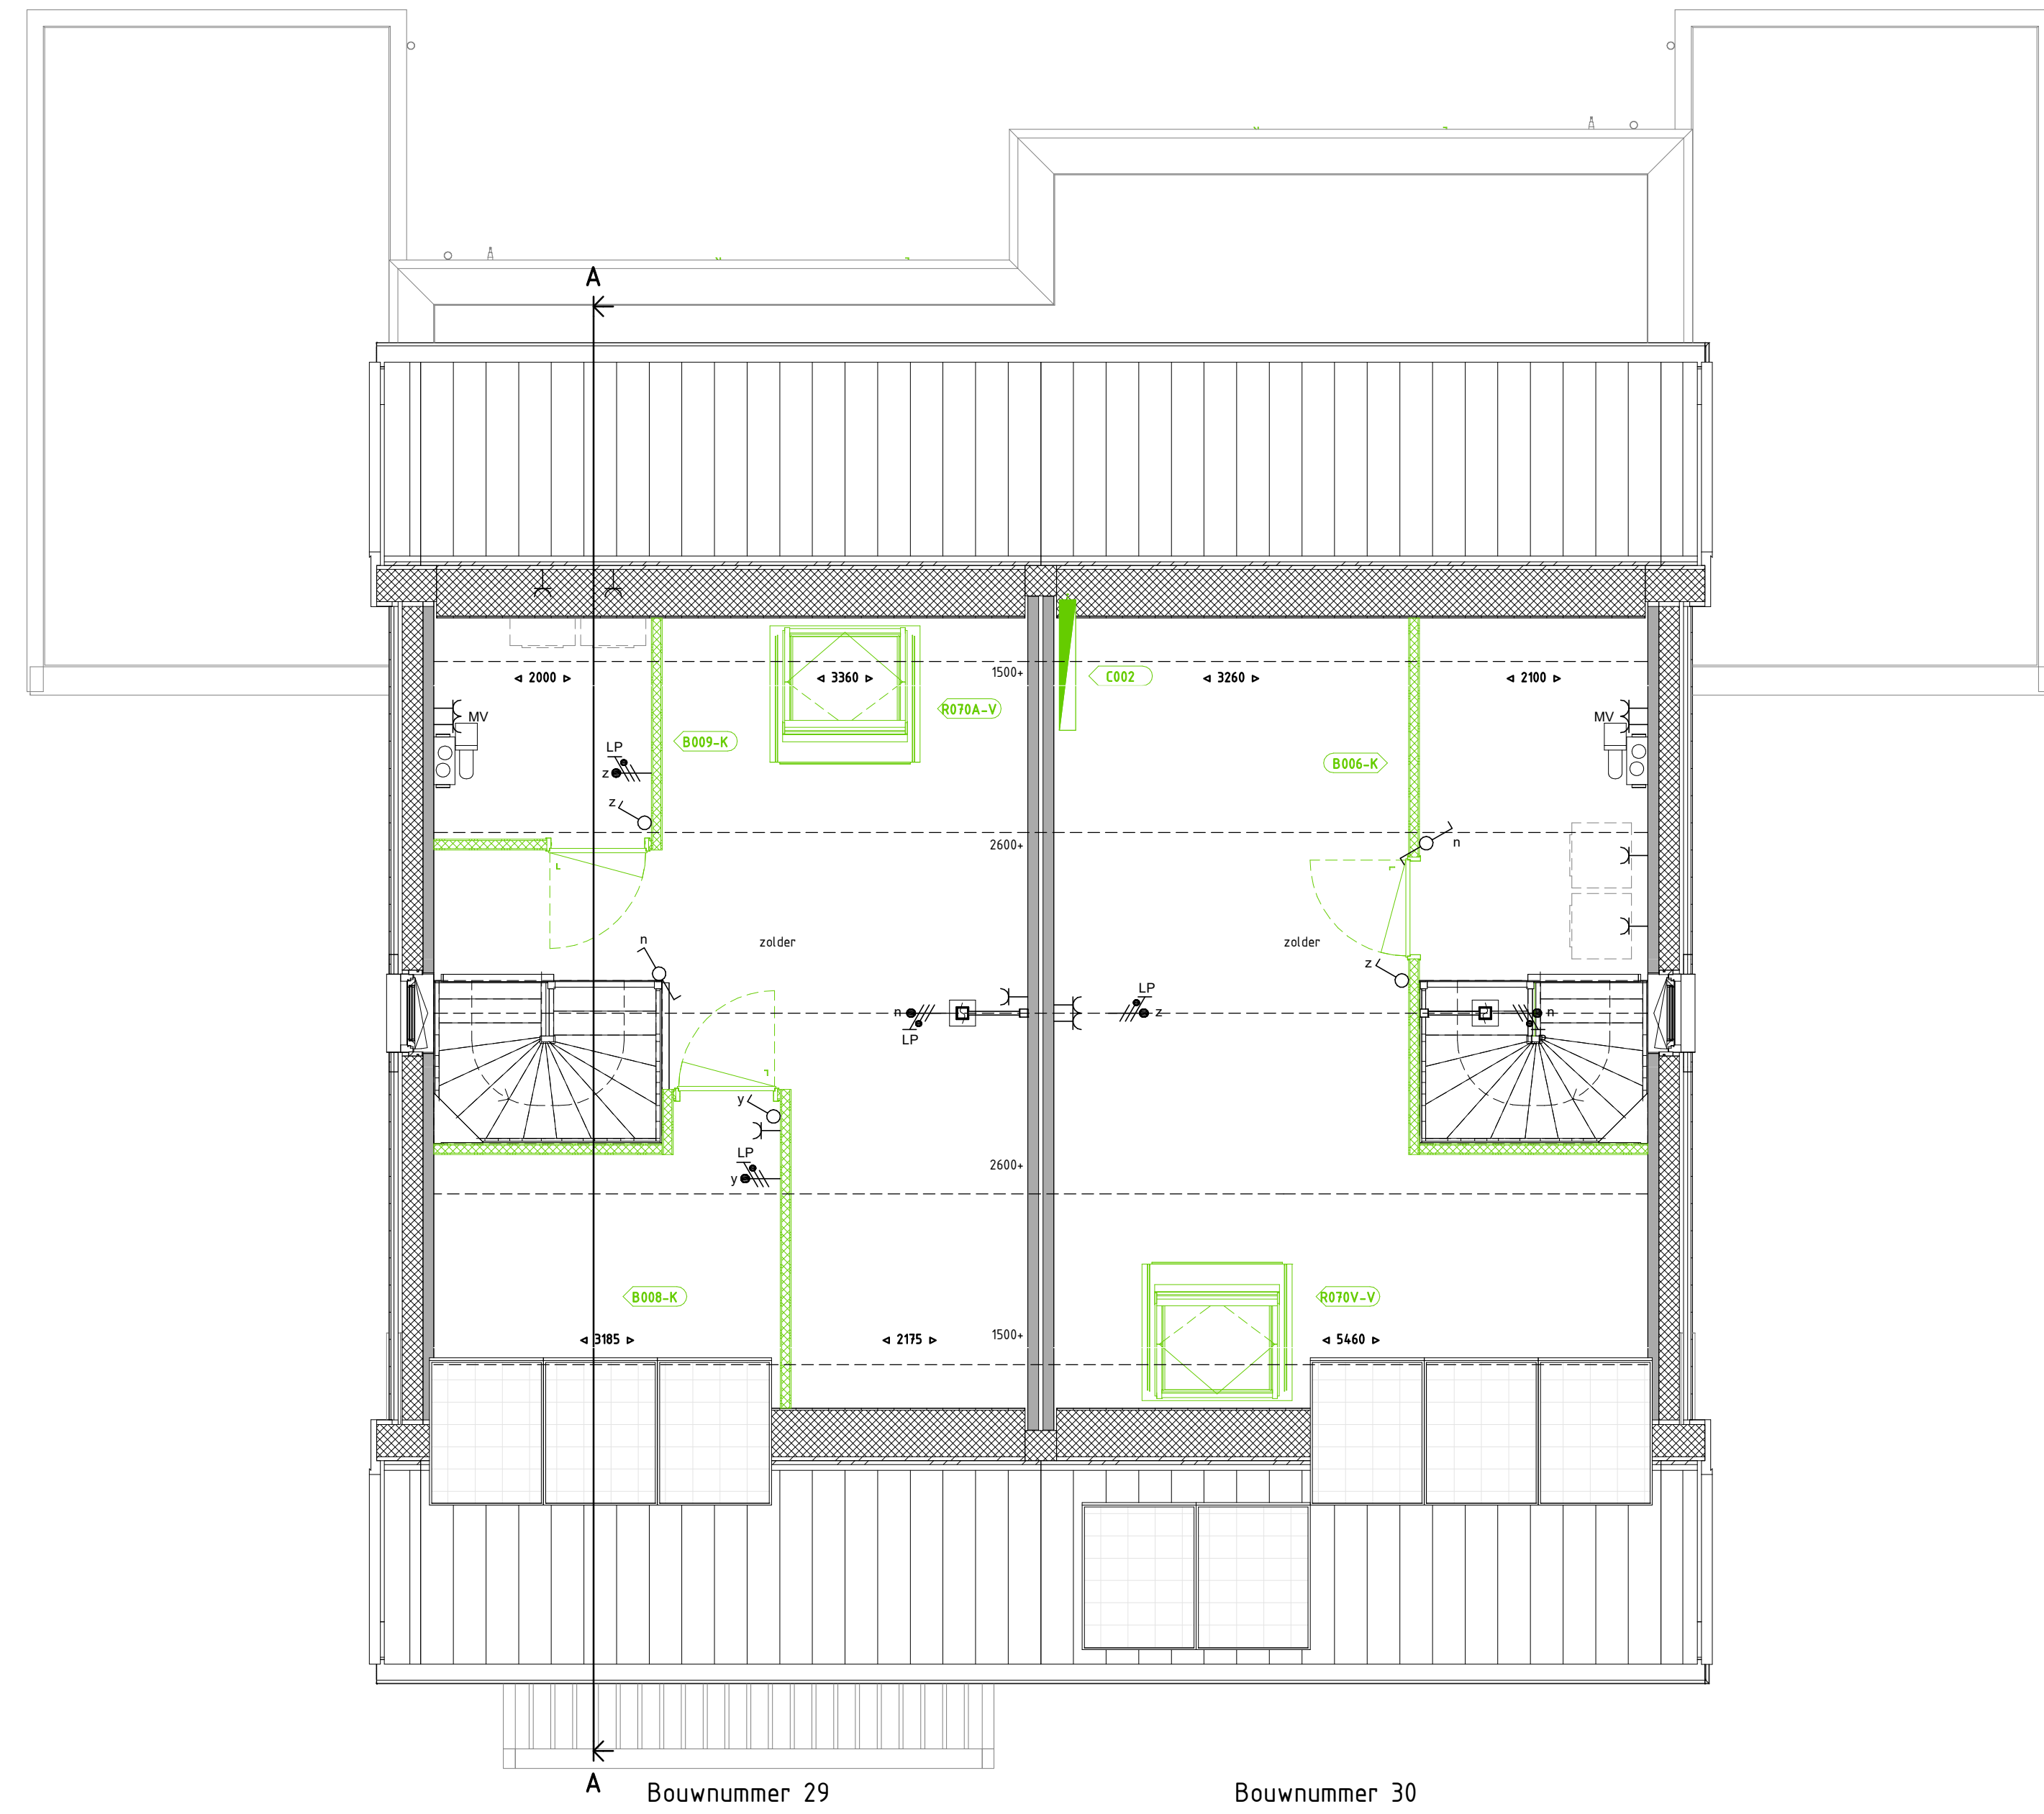

2E VERDIEPING 1 : 50

Legenda	
	schakelaar, enkelpolig
	schakelaar, wissel
	schakelaar, serie
	enkelvoudige wandcontactdoos
	dubbele wandcontactdoos
	lichtpunt, plafond
	lichtpunt, wand
	rookmelder
	aansluitpunt, beëtraad
	aansluitpunt, onbeëtraad
	aansluitpunt, mv-sturing
	centraal aardpunt
	beïnstallatie, drukker
	beïnstallatie, schel
	gevelarmatuur
	rookmelder aan wand
	metselwerk baksteen
	isolatie
	prefab beton wand
	lichte schade/wand
	cementdekvloer
	systeemvloer ribcassette
	kanalplaatvloer
	hwa
	opstelplaats wasafwasmachine/wasdroger
	brandtrap
	brandtrap, voorstijl
	radiator, afmetingen zijn indicatief
	vloerverwarming verdeeler
	ventilatie box
	afzuigpunt
	L, R draairichting deuren Links, Rechts
	bovenlicht boven deurkozijn
	bovenlicht met paneel boven deurkozijn
	ip = inspectiepunt isolering
	ventilatorrooster
	dubbel glas

Oost hof