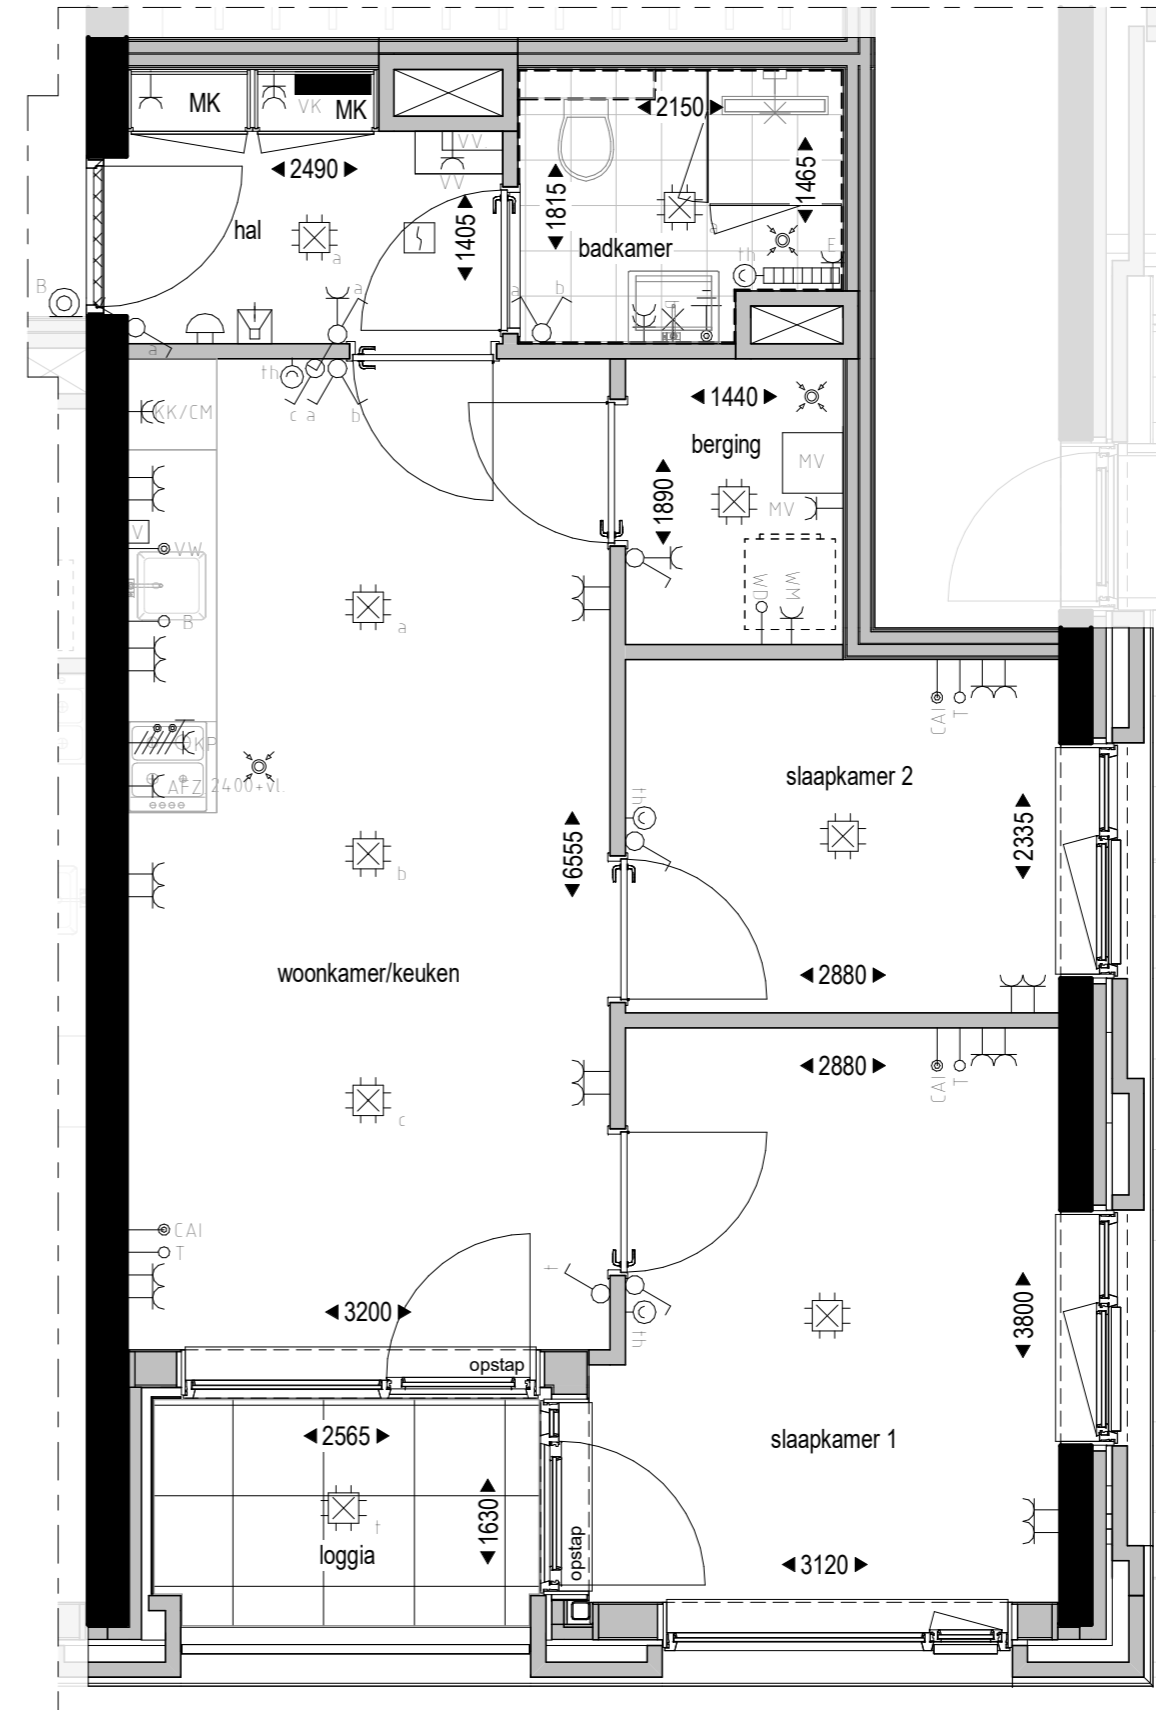

Type T1
 bouwnummer: 01
 verdieping: 1

Zuidgevel
 1 : 100

Type T1
 bouwnummer: 01
 verdieping: 1

Oostgevel
 1 : 100

Plattegrond
 1 : 50

Type :
 T1

Appartement :
 bouwnummer : 01 verdieping : 1

Orientatie :