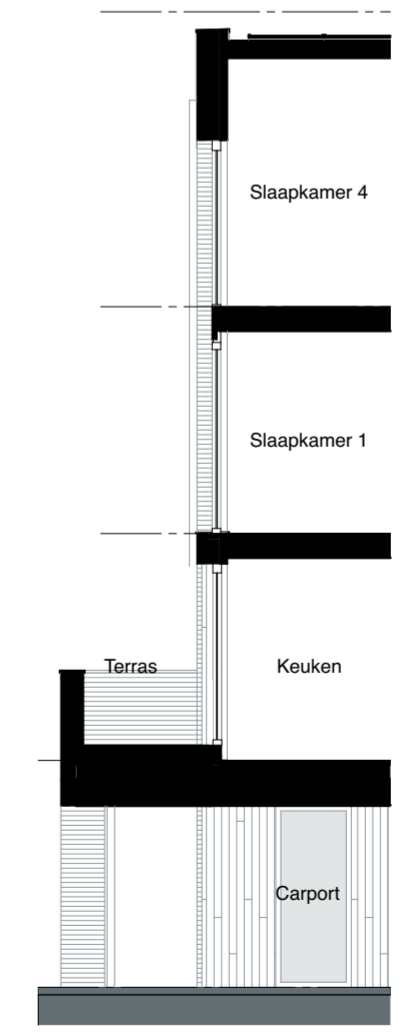

Optie 02 - Terras voorzijde hoek
Begane grond
Schaal 1:50

Eerste verdieping
Schaal 1:50

Voorgevel
Schaal 1:100

Doorsnede
Schaal 1:100

formaat A2
schaal 1:50, 1:100
blad K-803

getekend 15-01-2021
gewijzigd 19-04-2021
onderdeel Optie 02

project Breezicht Zwolle
opdrachtg. Van Wonen
projectnr 19531

ag nova
ARCHITECTEN
VAN WONEN

Paulus Borstraat 43 3812 TA Amersfoort 033 455 4004 info.amersfoort@agnova.nl www.agnova.eu