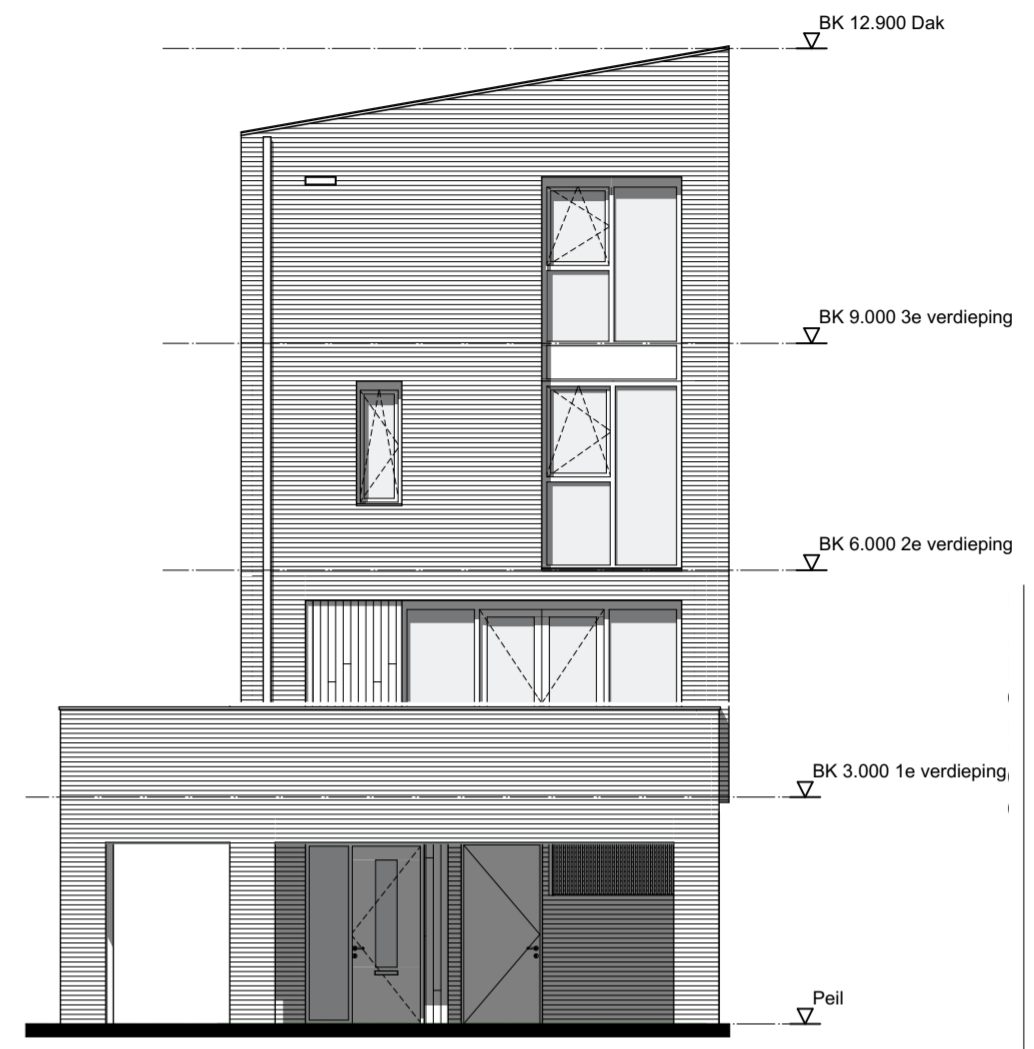

Optie 02 - Terras voorzijde hoek
Begane grond
Schaal 1:50

Eerste verdieping
Schaal 1:50

Voorgevel
Schaal 1:100

Doorsnede
Schaal 1:100

formaat A2
schaal 1:50, 1:100
blad K-803

getekend 15-01-2021
gewijzigd 19-04-2021
onderdeel Optie 02

project Breezicht Zwolle
opdrachtg. Van Wonen
projectnr 19531

ag nova
ARCHITECTEN
VAN WONEN

Paulus Borstraat 43 3812 TA Amersfoort 033 455 4004 info.amersfoort@agnova.nl www.agnova.eu