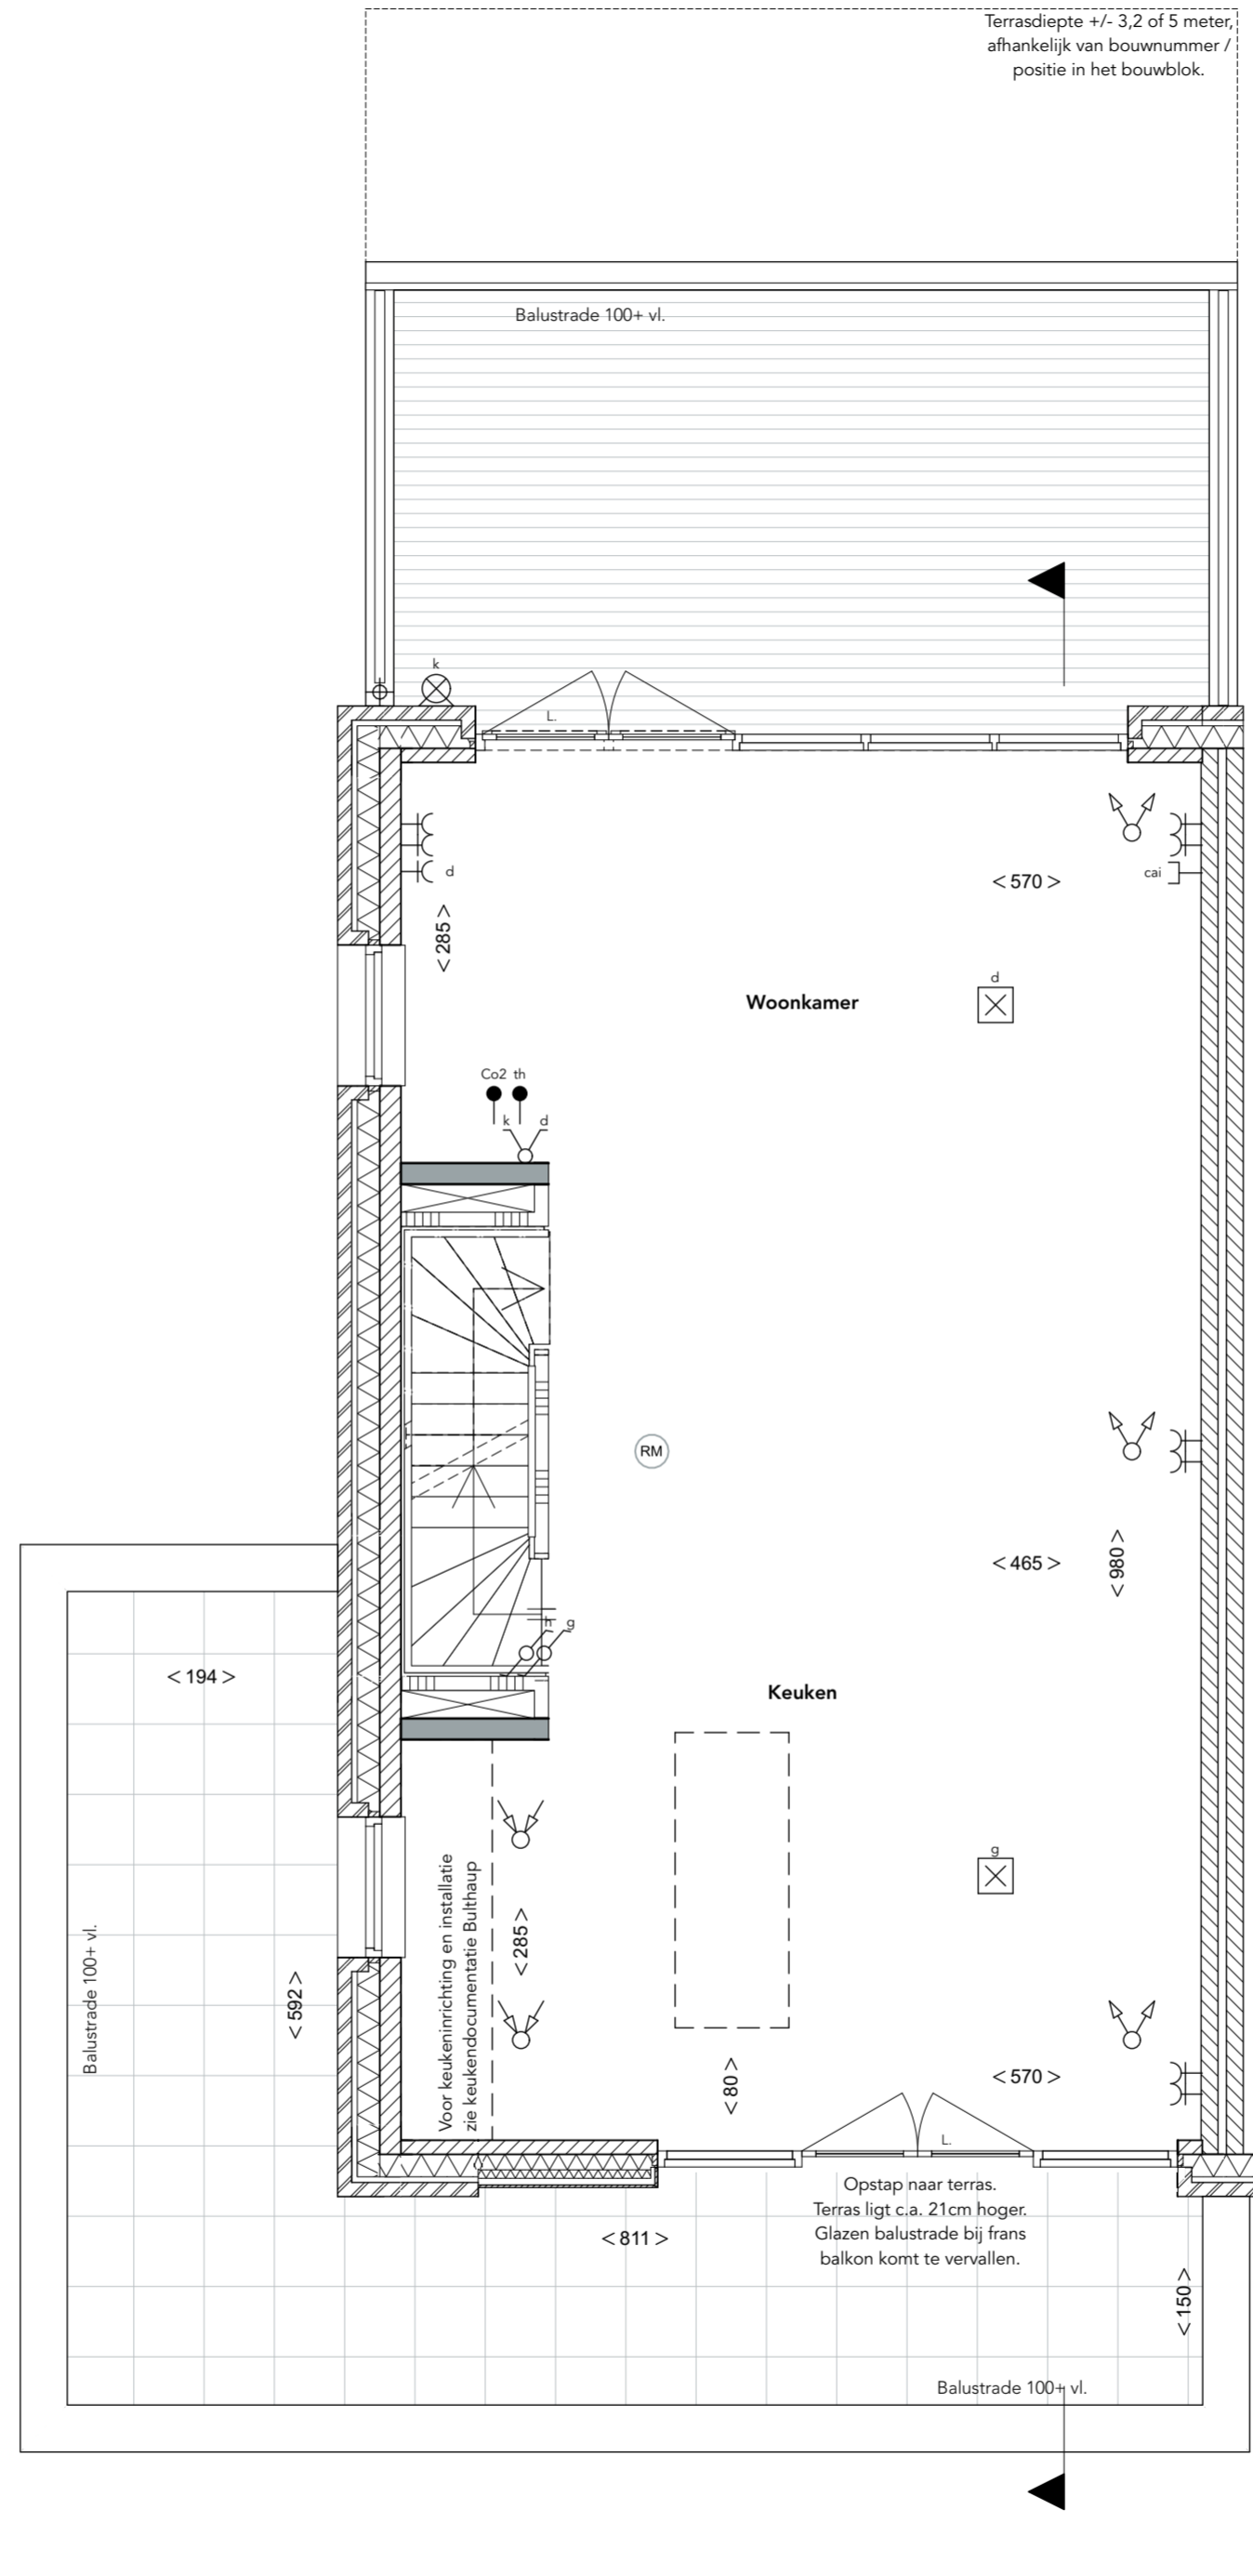

Optie 02 - Terras voorzijde hoek
Begane grond
Schaal 1:50

Eerste verdieping
Schaal 1:50

Voorgevel
Schaal 1:100

Doorsnede
Schaal 1:100

formaat A2
schaal 1:50, 1:100
blad K-803

getekend 15-01-2021
gewijzigd 19-04-2021
onderdeel Optie 02

project Breezicht Zwolle
opdrachtg. Van Wonen
projectnr 19531

ag nova
ARCHITECTEN
VAN WONEN

Paulus Borstraat 43 3812 TA Amersfoort 033 455 4004 info.amersfoort@agnova.nl www.agnova.eu