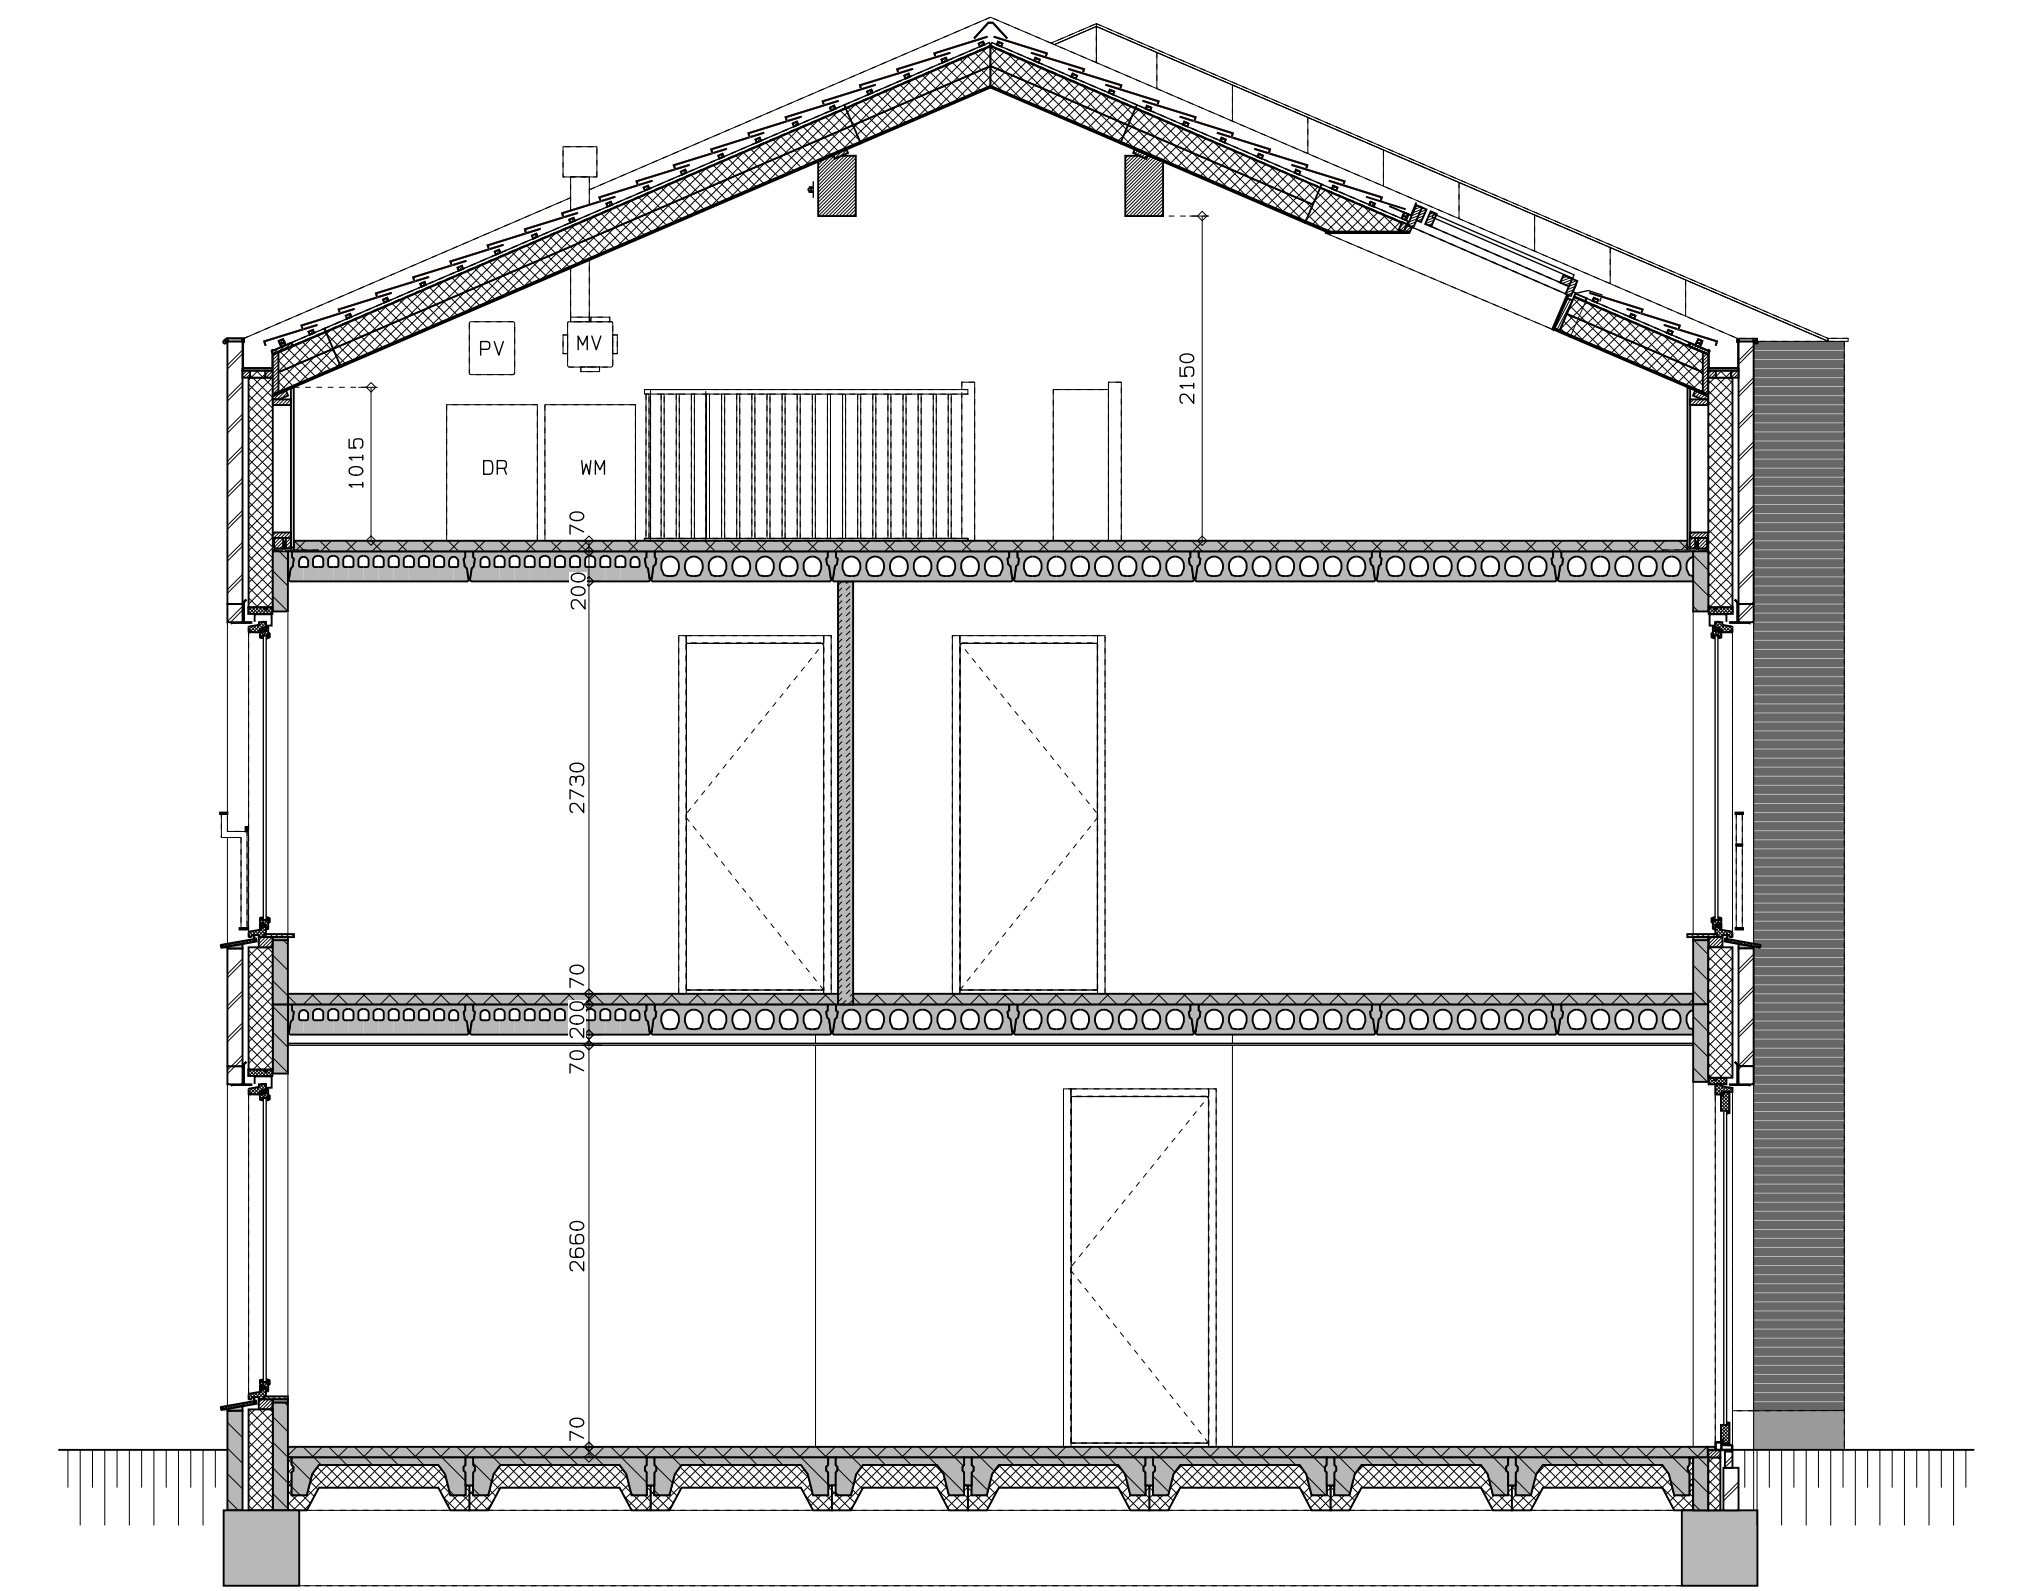

doorsnede

LEGENDA			
	gevelmetselwerk, lagenmaat 60mm		DR opstelplaats wasdroger
	prefab beton scheidingwand		rookmeider
	holle scheidingwand		enkele wcd
	isolatie		wisselschakelaar
	MK meterkast		dubbele schakelaar
	WP opstelplaats combiwarmtepomp		plafondlichtpunt
	MV opstelplaats unit mechanische ventilatie		wandlichtpunt
	PV opstelplaats PV-omvormer		WCD wcd wasmachine
	WM opstelplaats wasmachine		WCD droger
			WCD elektrische radiator
			WCD mech. ventilatie
			1D wcd
			aansluitpunt thermostaat (bedraad)
			schakelaar mechan. ventilatie
			WCD warmtepomp
			loze leiding naar meterkast
			aarding metalen delen
			EV aansluitpunt PV-installatie
			deurbel
			deurbel
			buitenwandlichtpunt 2100+
			radiator, elektrisch
			verdelers vloerverwarming
			verdelers vloerverwarming voorzien van omkasting
			buitenkraan

LEGENDA METSELWERK	
	metselwerk kleur: wit
	gekeind metselwerk kleur: nisdegrijze
VENTILATIEROOSTERS	
	V ventilatierooster boven kozijn
	SK suskast boven kozijn