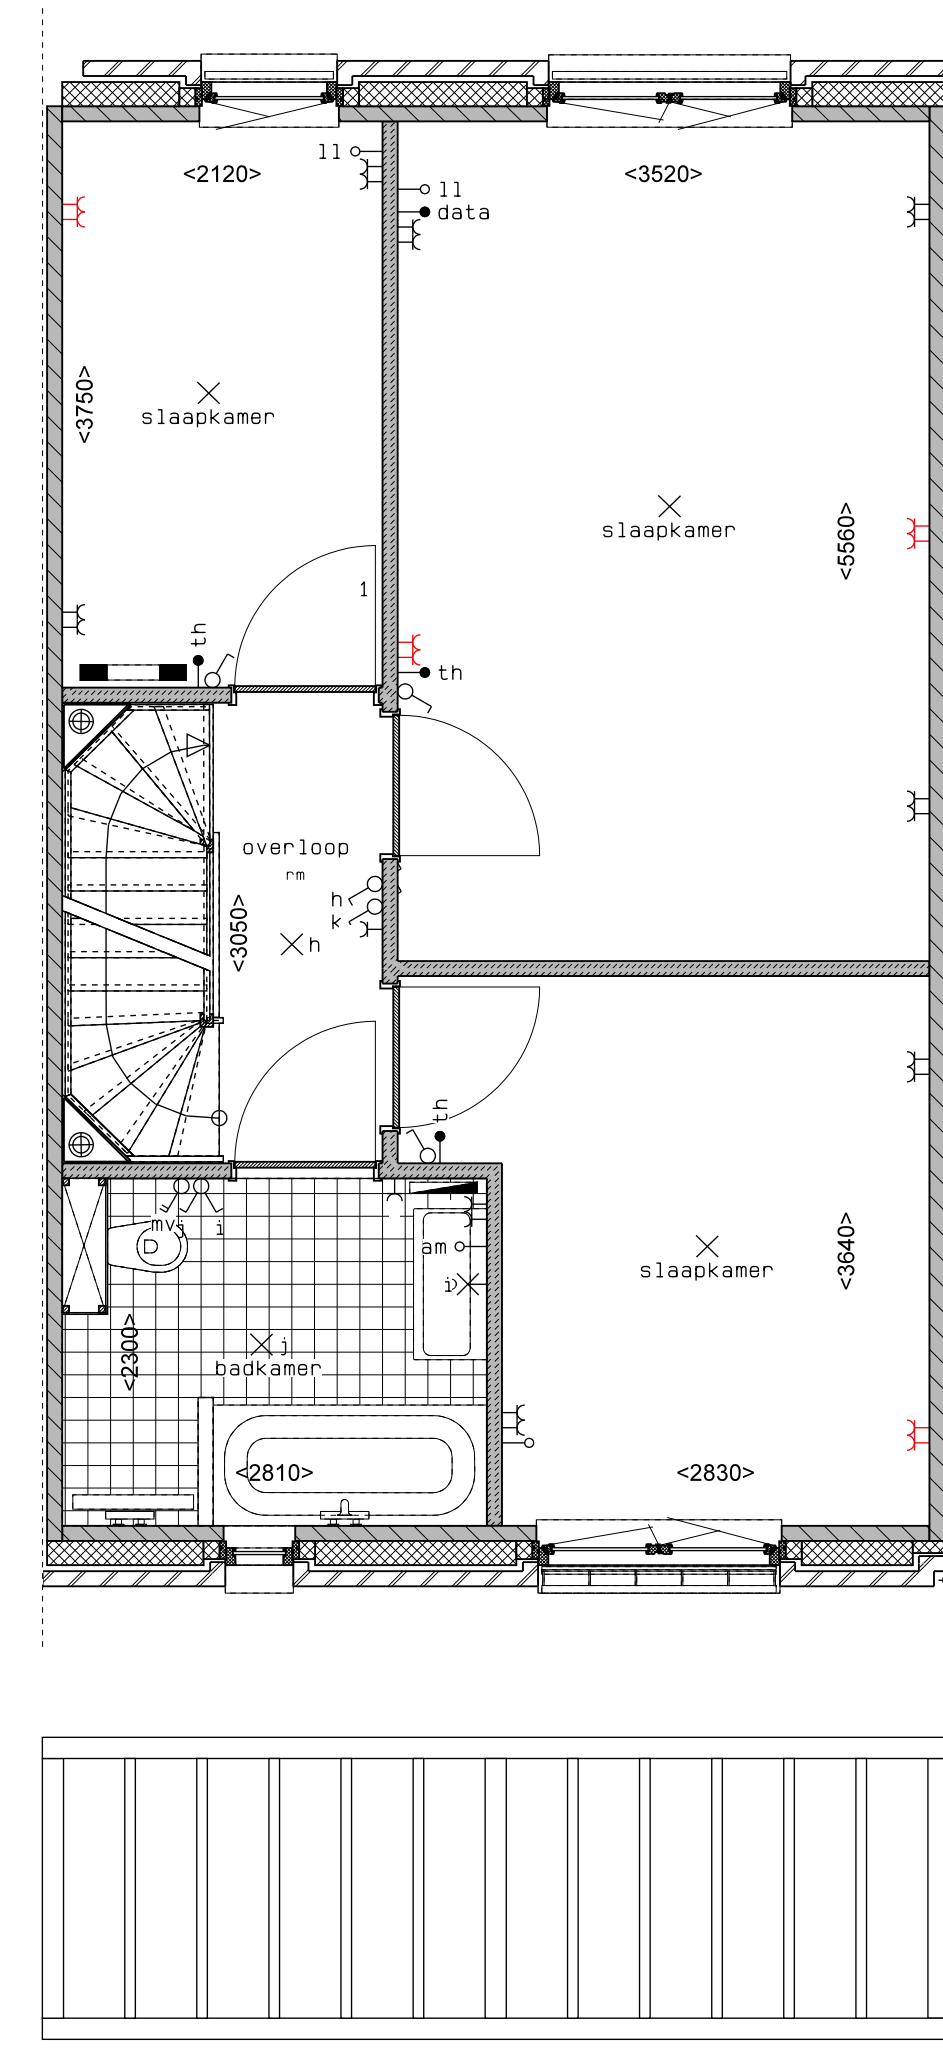

1e verdieping