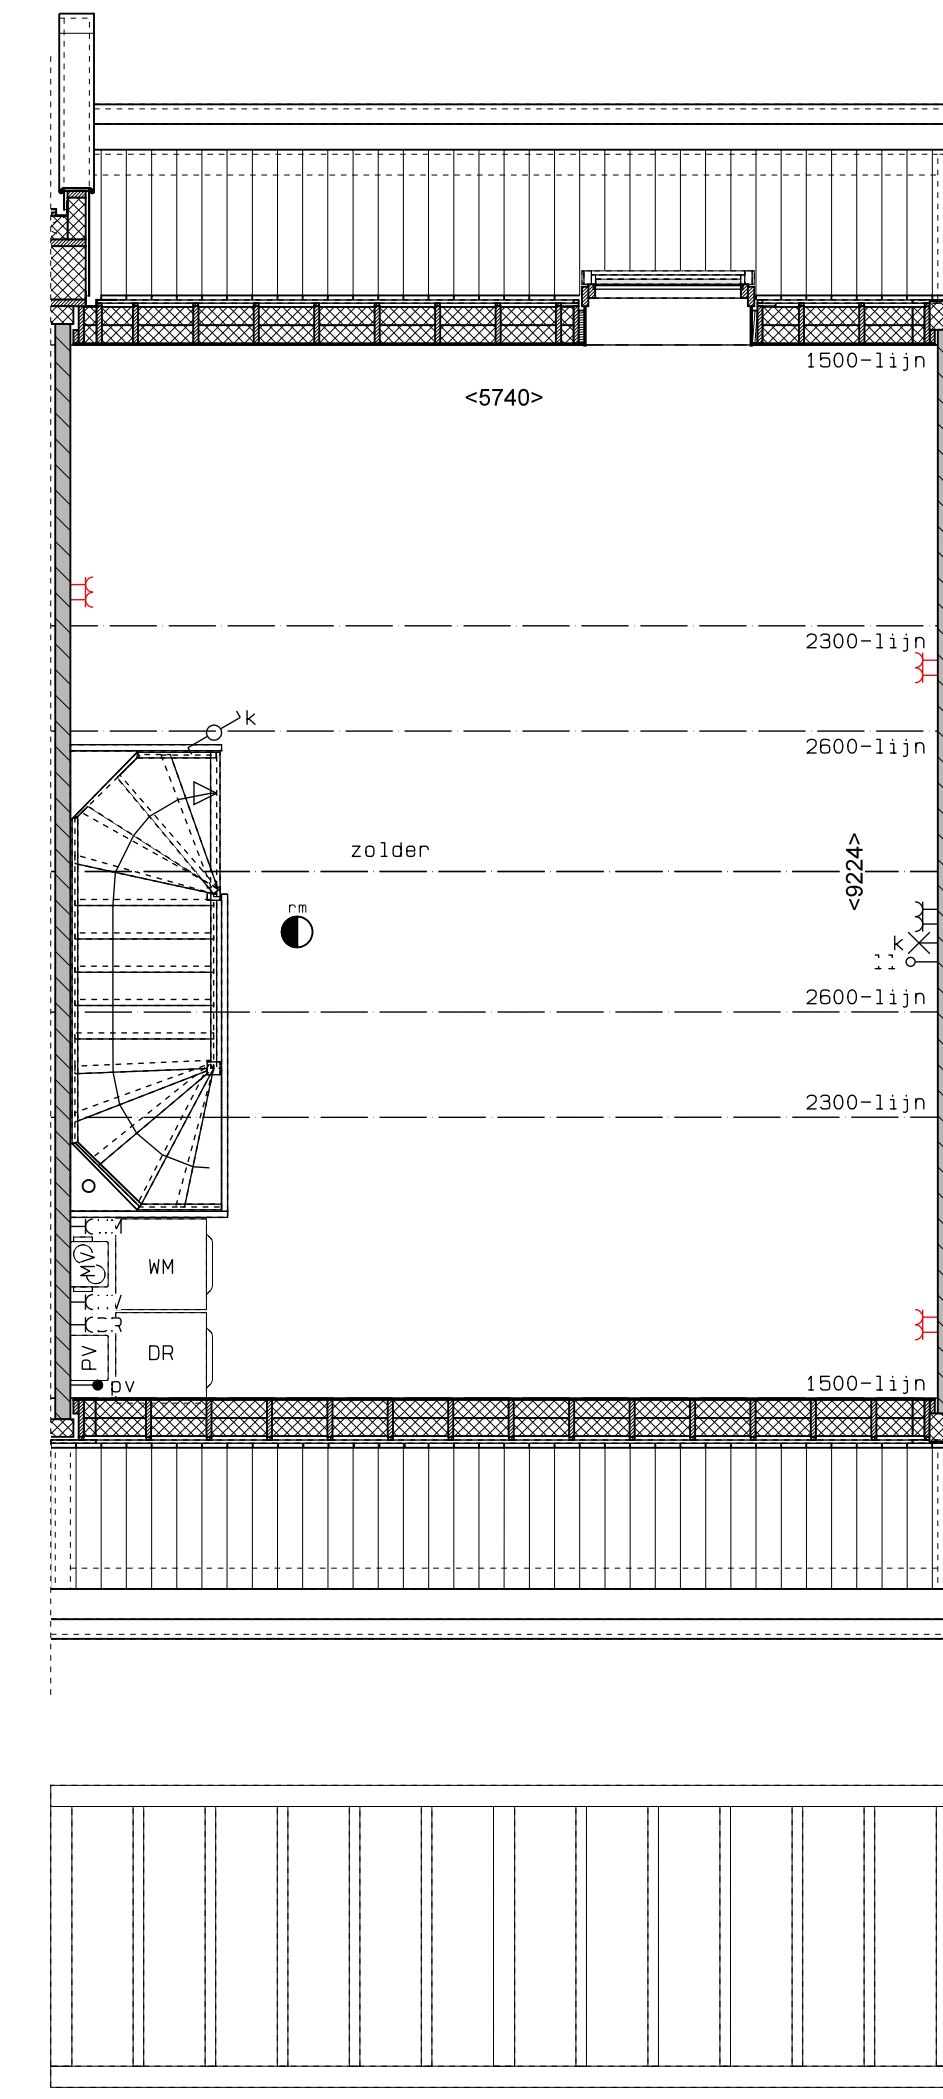

2e verdieping