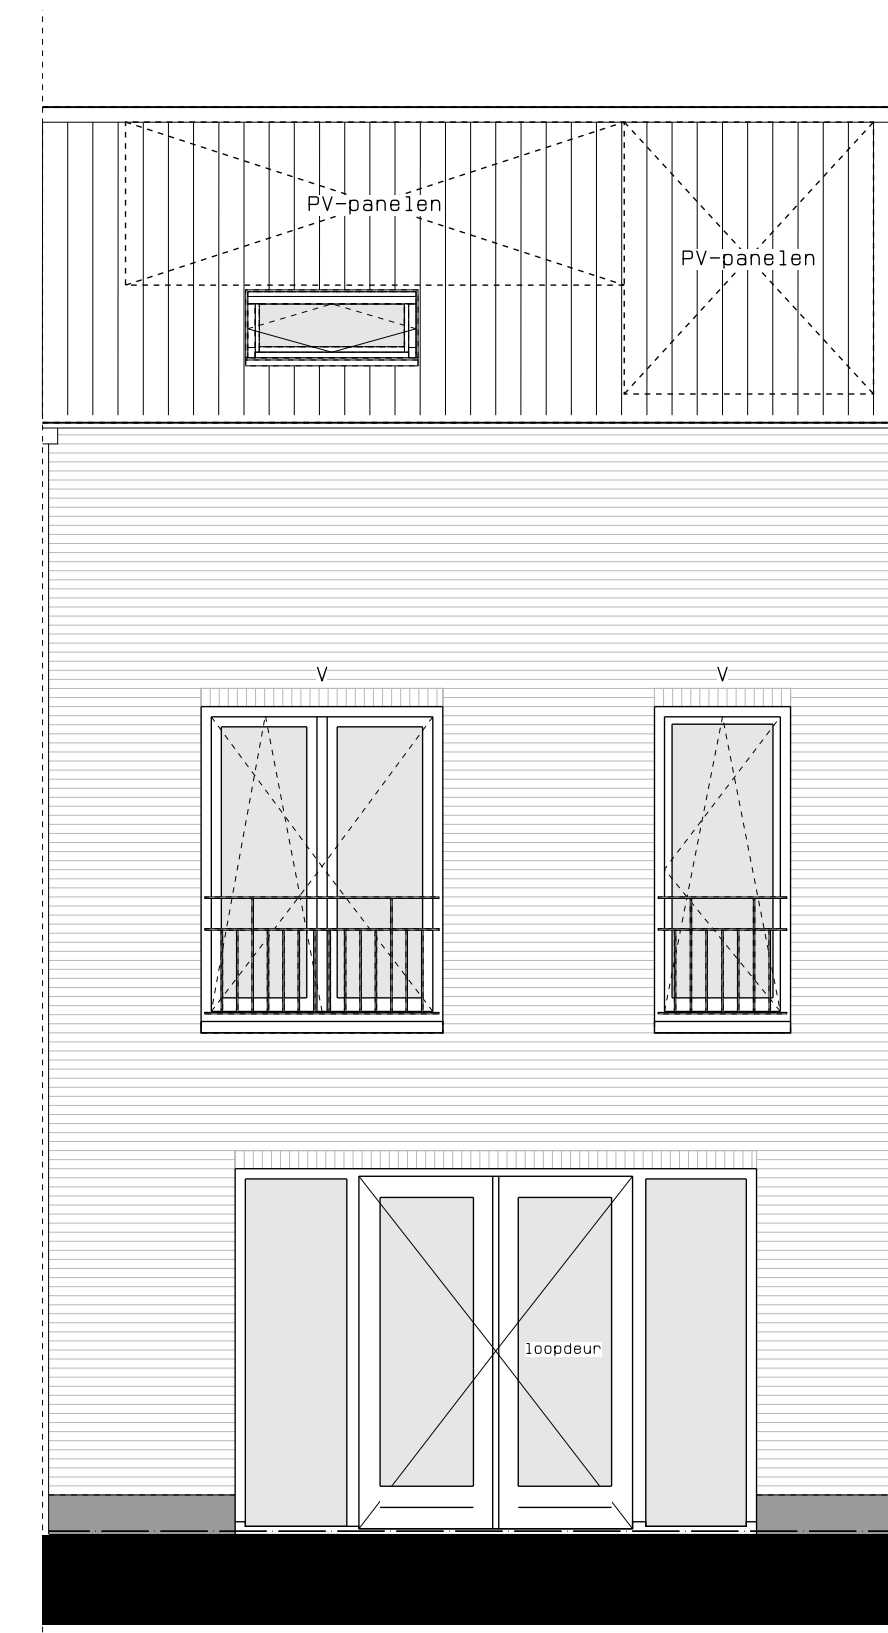

achtergevel