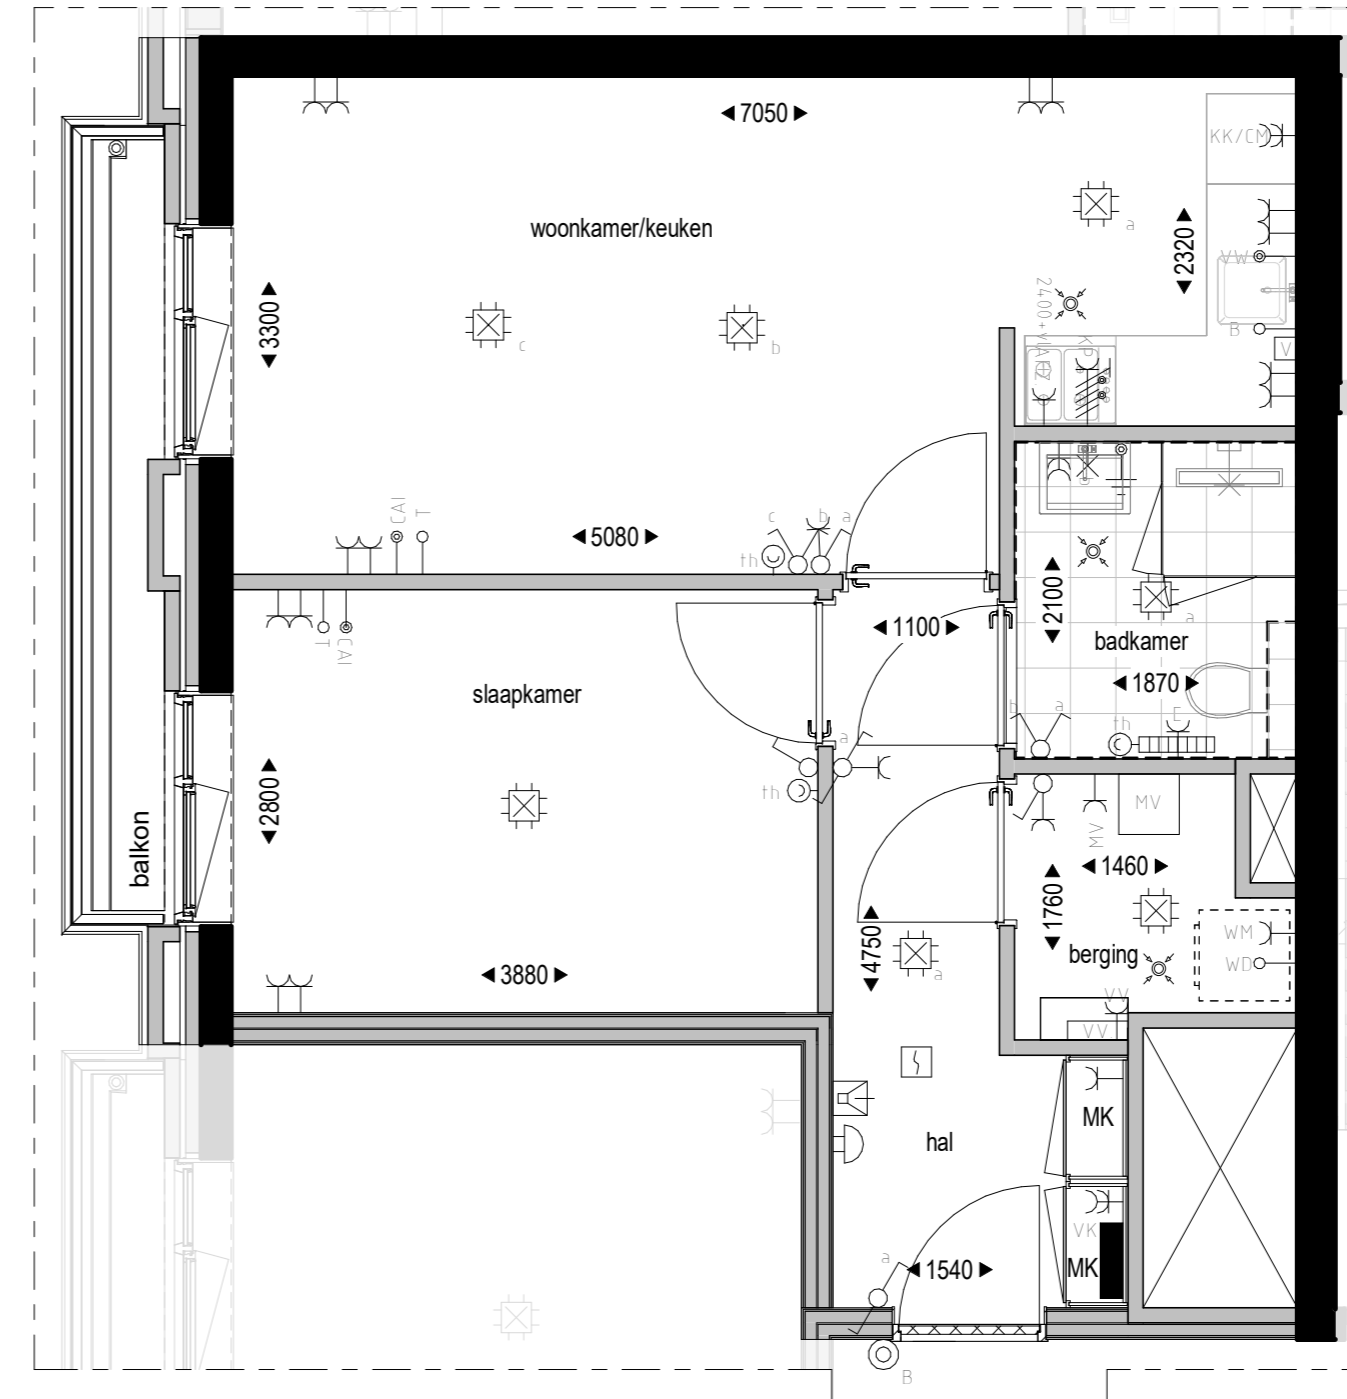

Westgevel  
1 : 100

Type T4  
bouwnummer: 04  
verdieping: 1

Plattegrond  
1 : 50

Type :

T4

Appartement :

bouwnummer : 04    verdieping :  
verdieping 1

Orientatie :

BOUWDEEL 05  
05, woningen kop The Hub