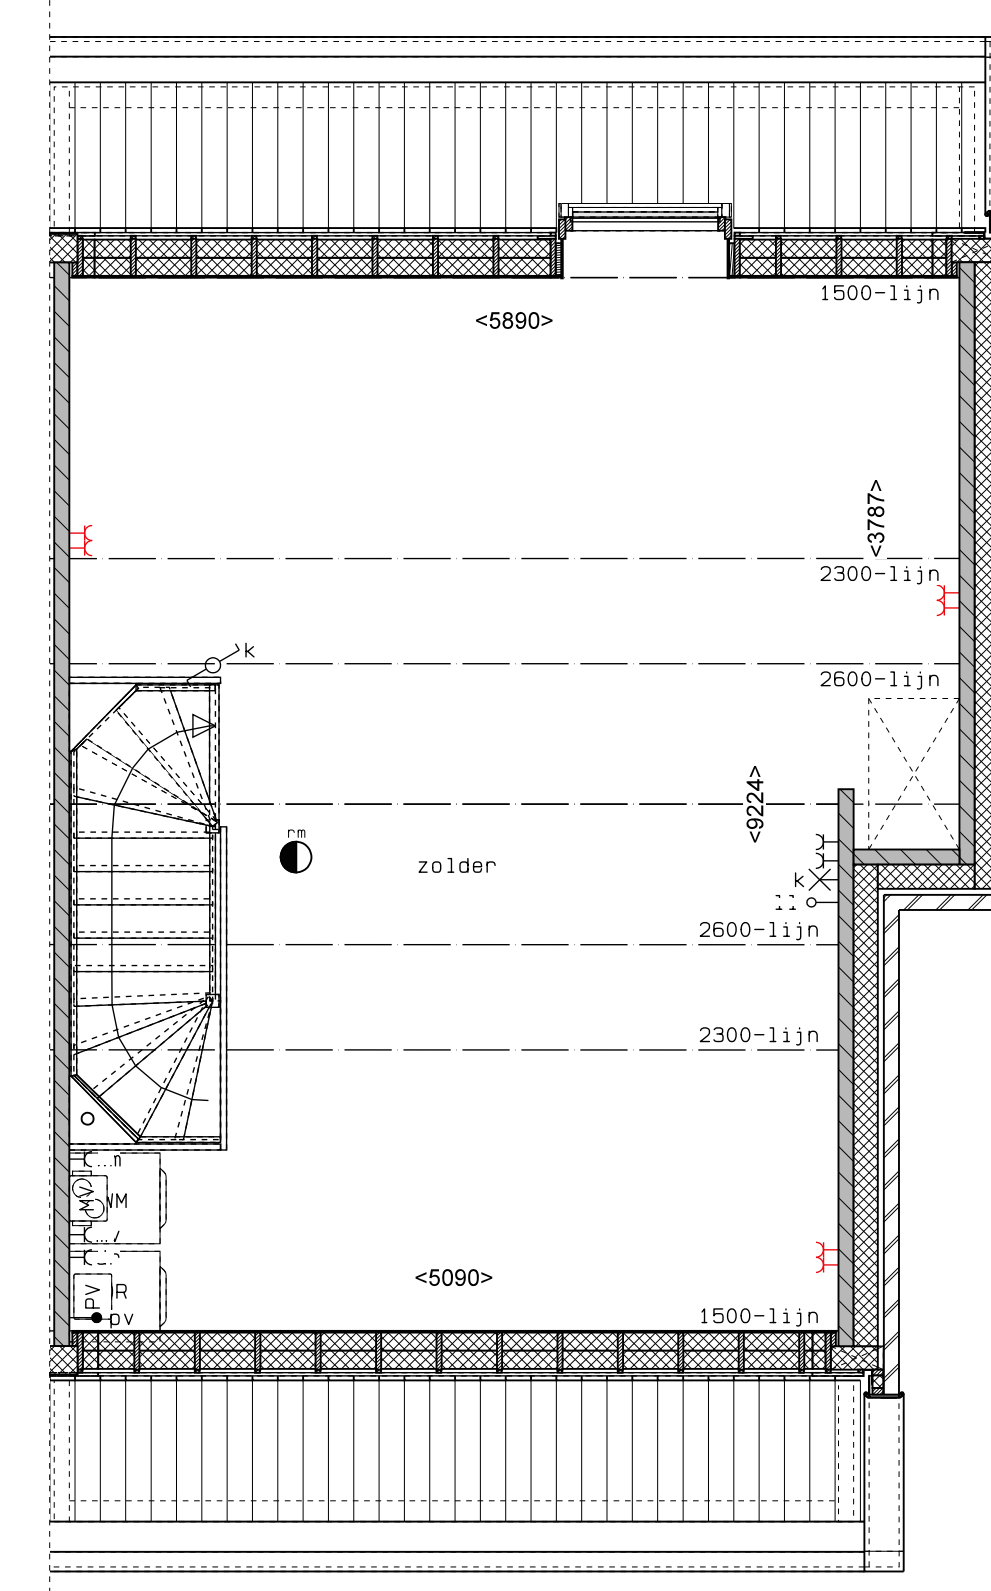

2e verdieping