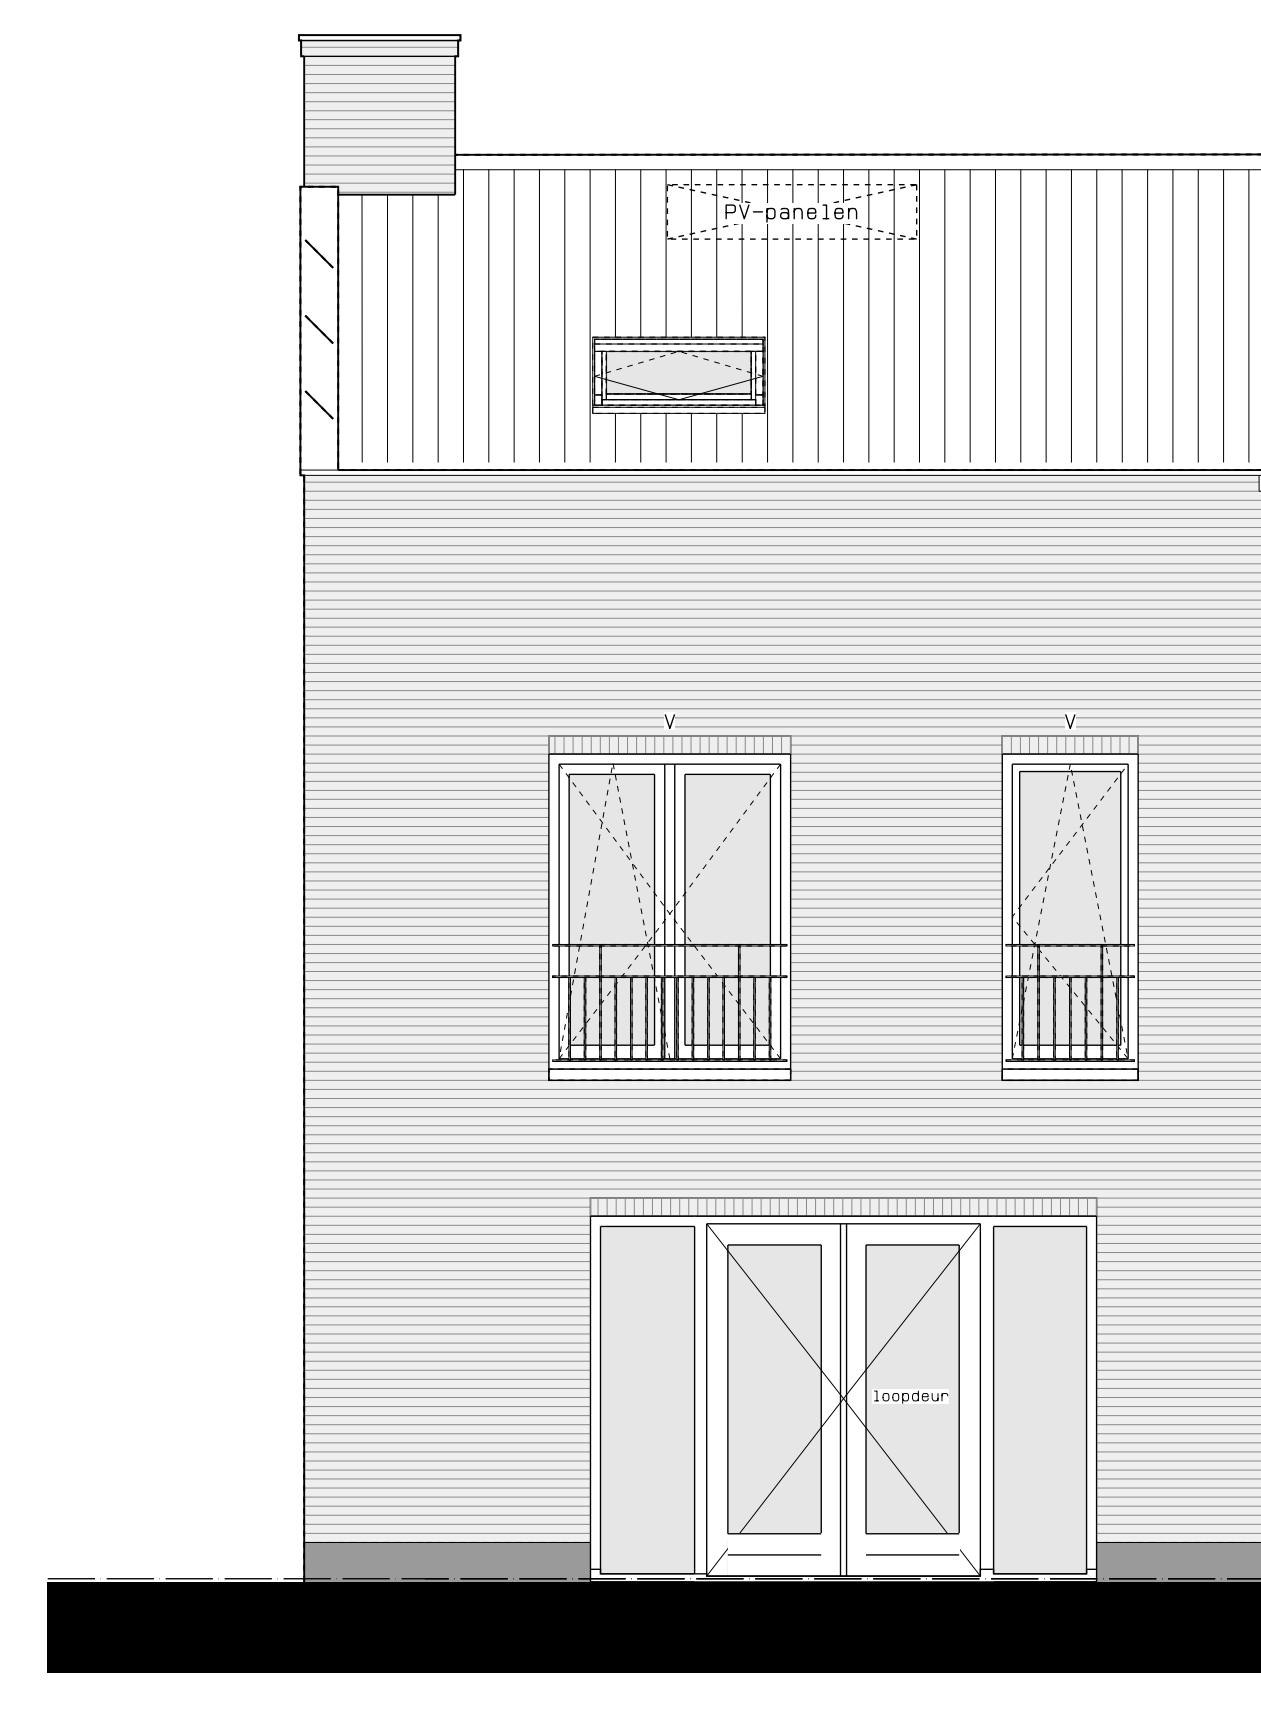

achteraanzicht