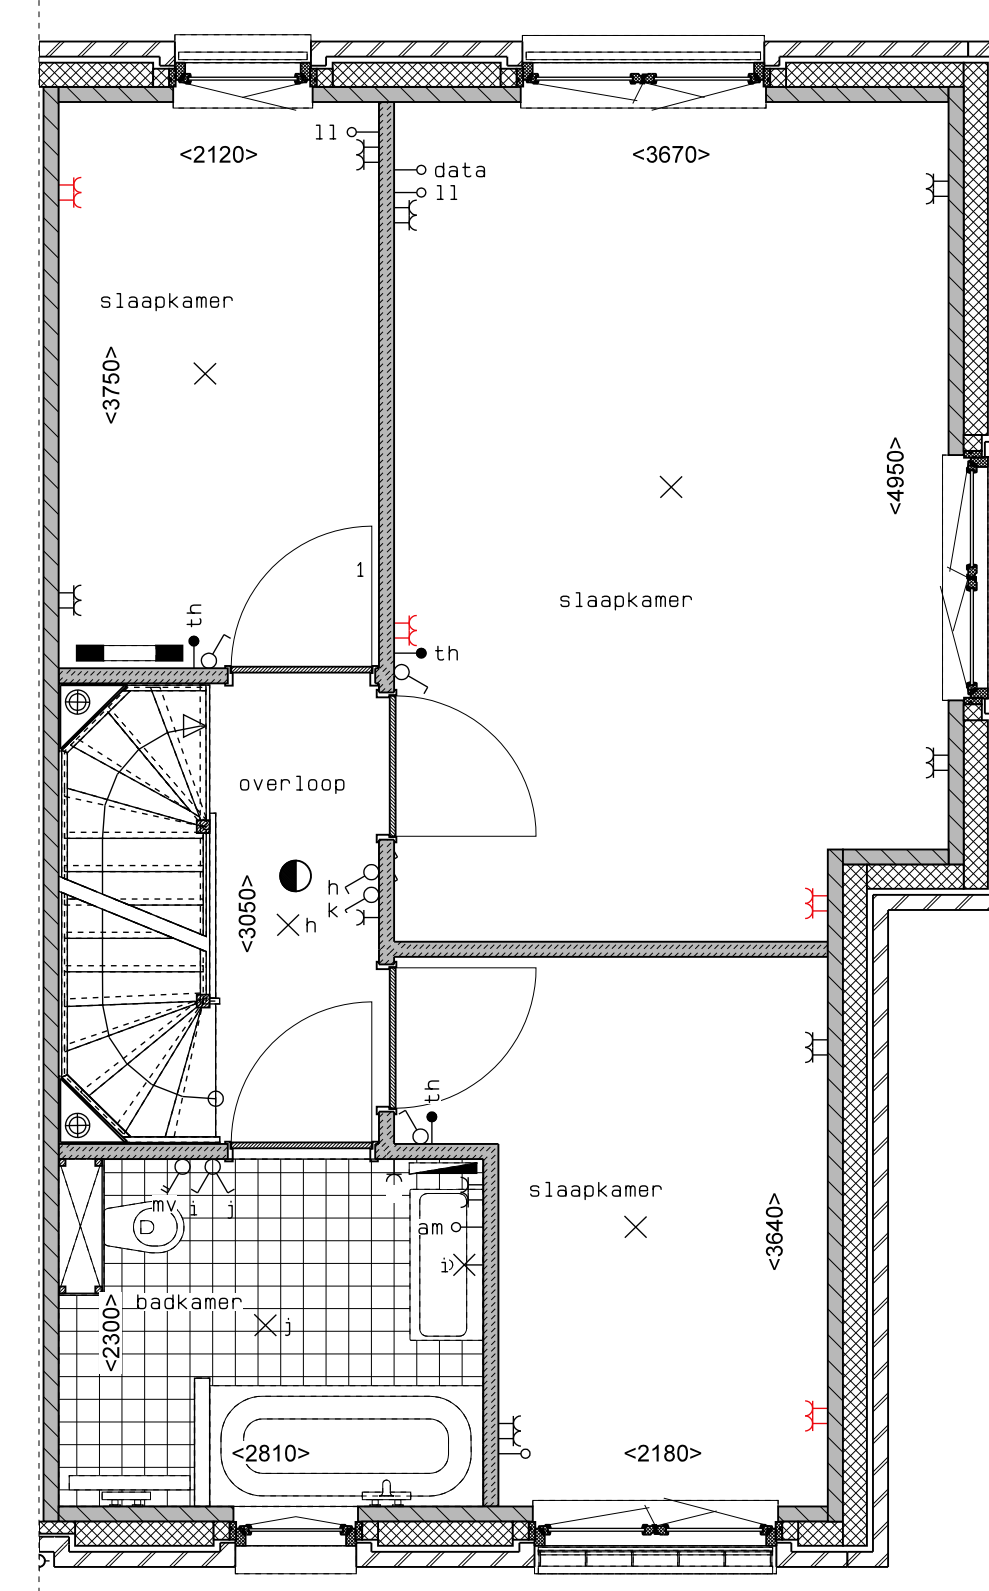

1e verdieping