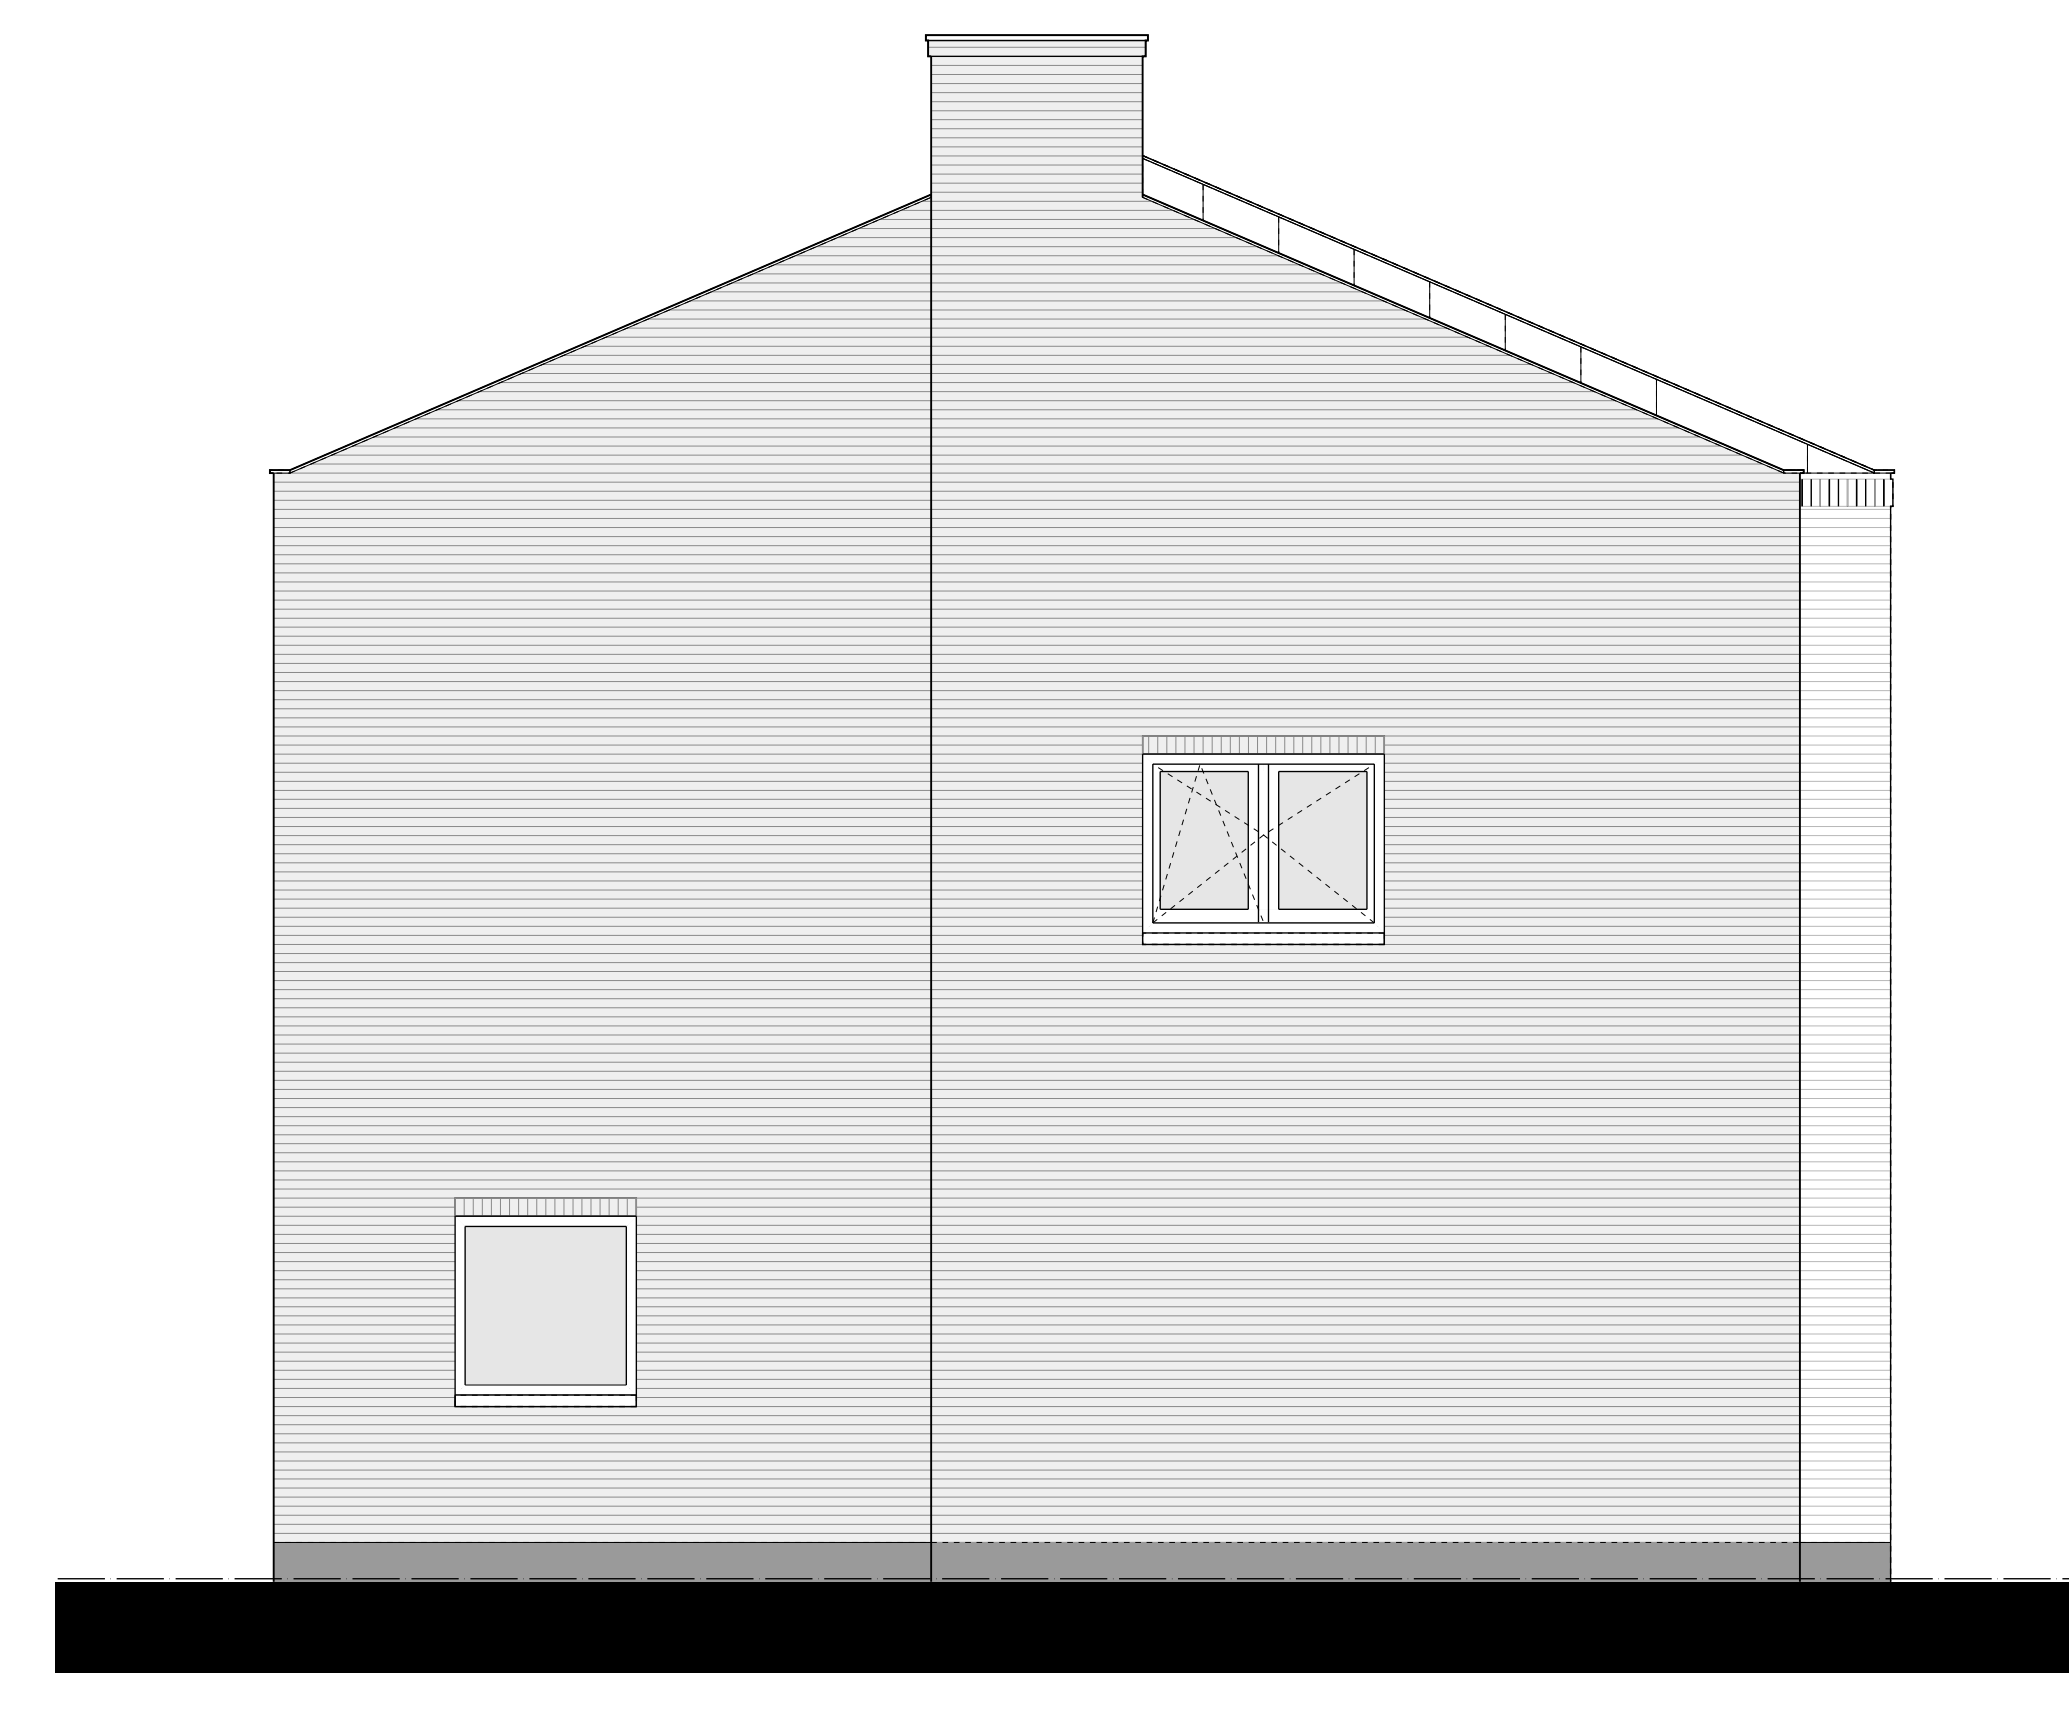

zijaanzicht