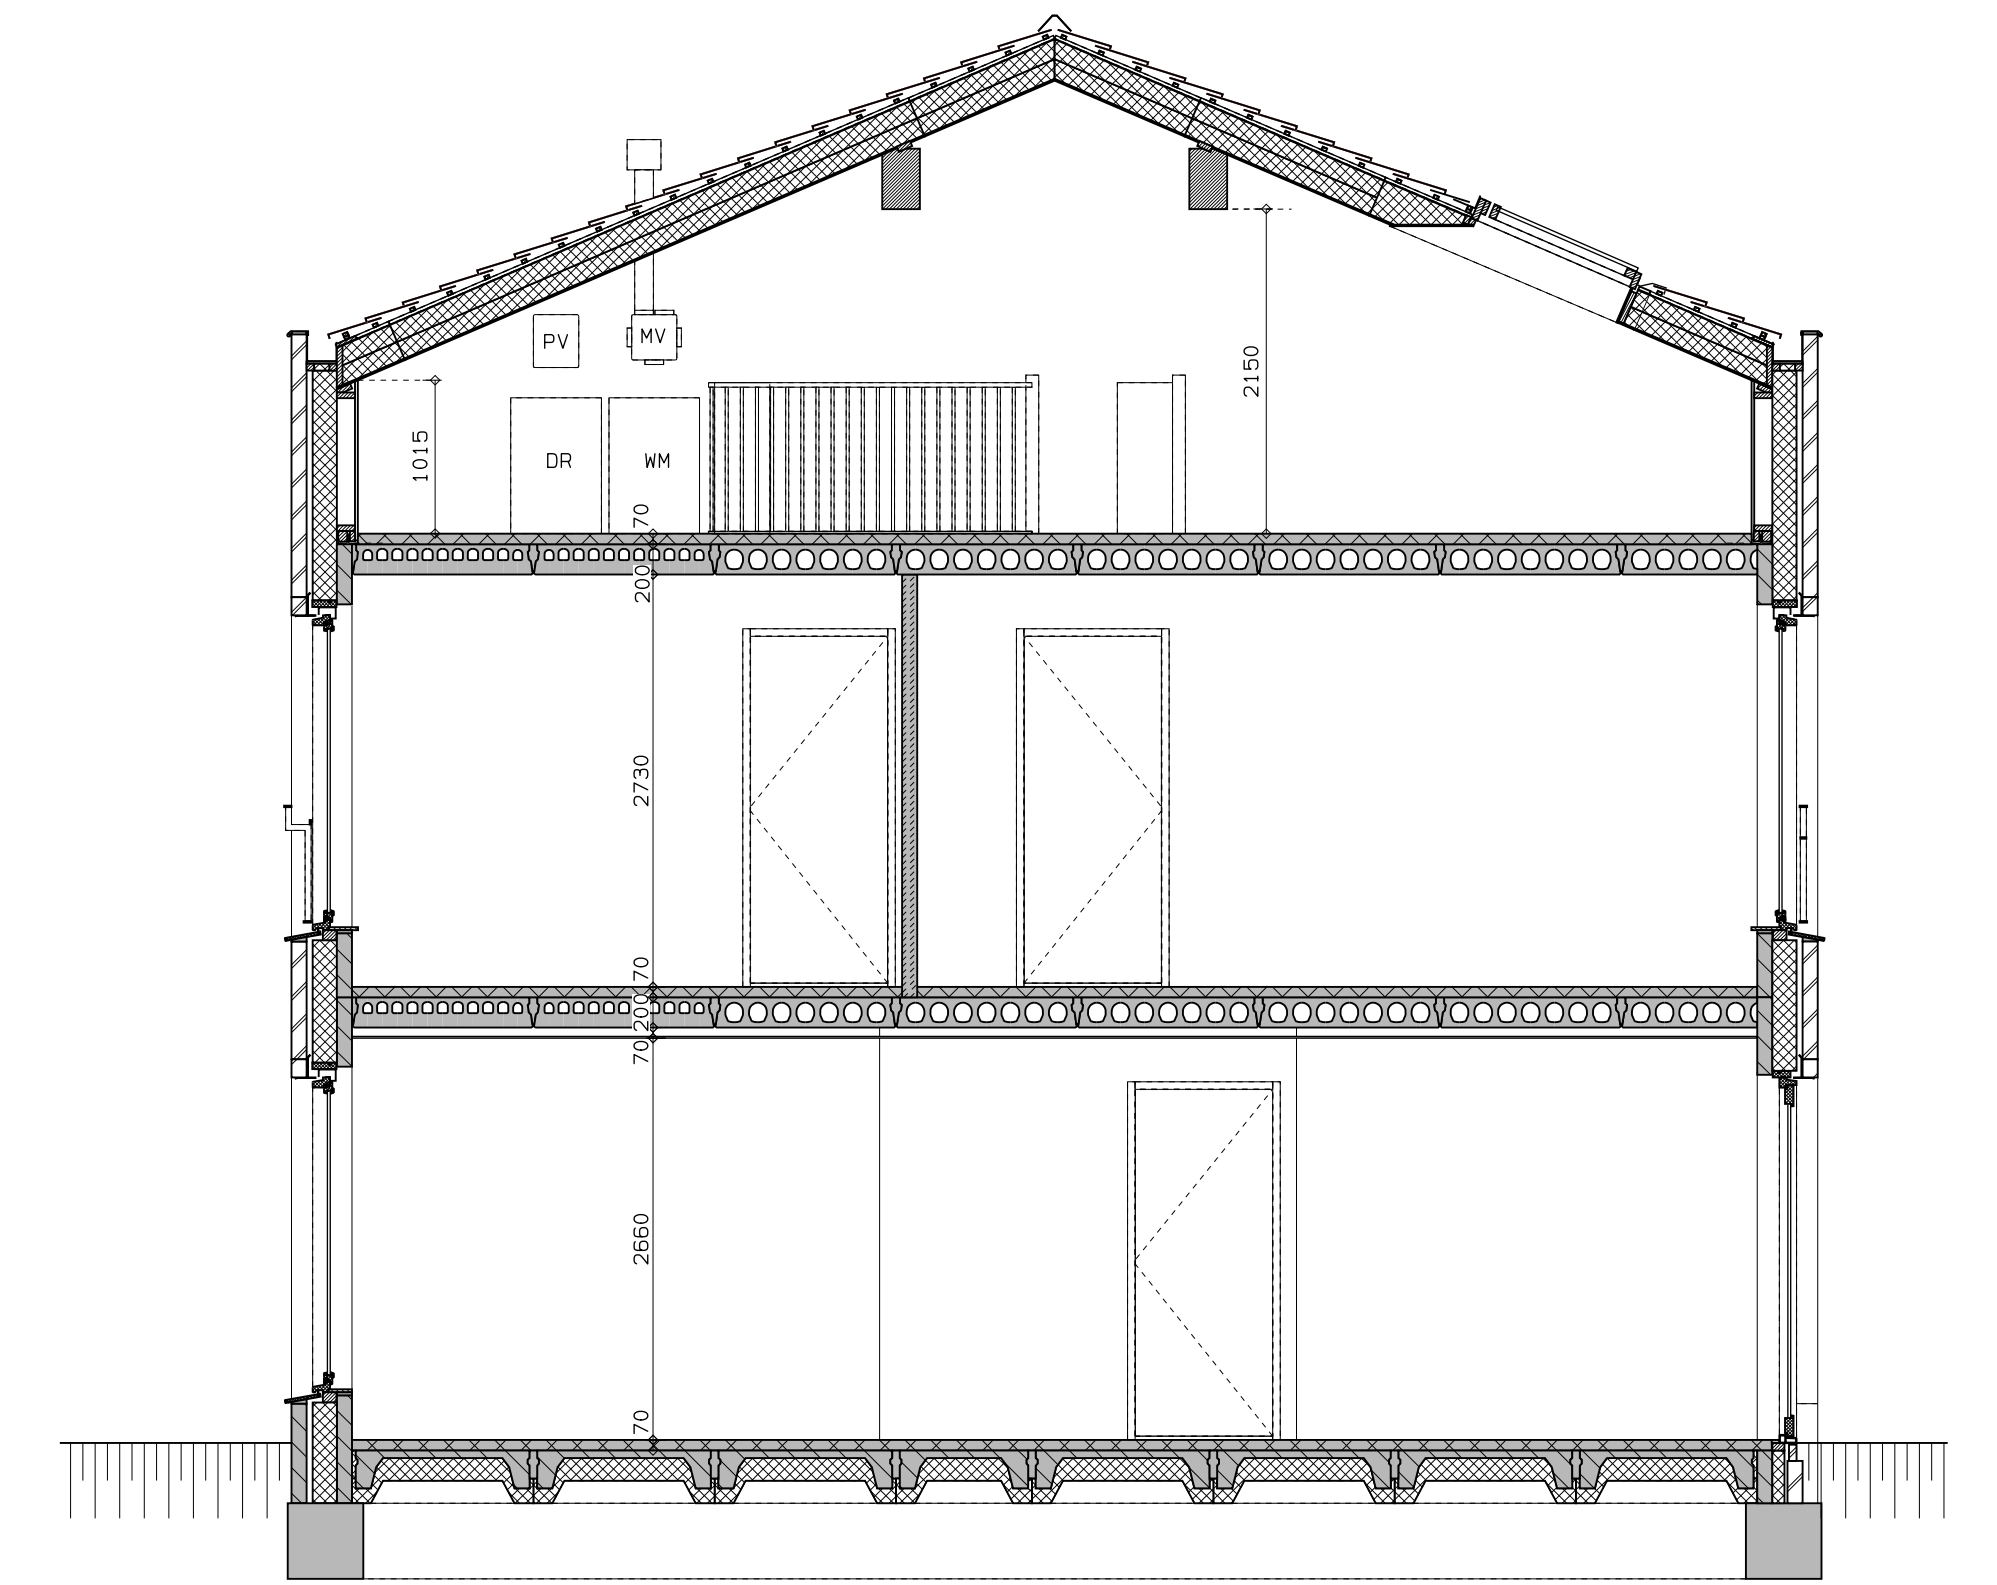

doorsnede

LEGENDA	
DR	opstelplaats wasdroger
☉	rookmelder
⊖	enkele wcd
⊖	schakelaar
⊖	wisselschakelaar
⊖	dubbele schakelaar
⊖	plafondlichtpunt
⊖	wandlichtpunt
⊖	wcd wasmachine
⊖	wcd droger
⊖	wcd elektrische radiator
⊖	wcd mech. ventilatie
⊖	ip wcd
⊖	aansluitpunt thermostaat (bedraad)
⊖	schakelaar mechan. ventilatie
⊖	wcd warmtepomp
⊖	loze leiding naar meterkast
⊖	aarding metalen delen
⊖	aansluitpunt PV-installatie
⊖	deurbel
⊖	buitenwandlichtpunt 2100+
⊖	radiator, elektrisch
⊖	verdelers vloerverwarming
⊖	verdelers vloerverwarming voorzien van omkasting
⊖	buitenkraan

LEGENDA METSELWERK	
metselewerk kleur: wit	gekamd metselewerk kleur: midsongrijze
gekamd metselewerk kleur: licht	VENTILATIEROOSTERS
	V ventilatierooster boven kozijn
	SK dakkast boven kozijn