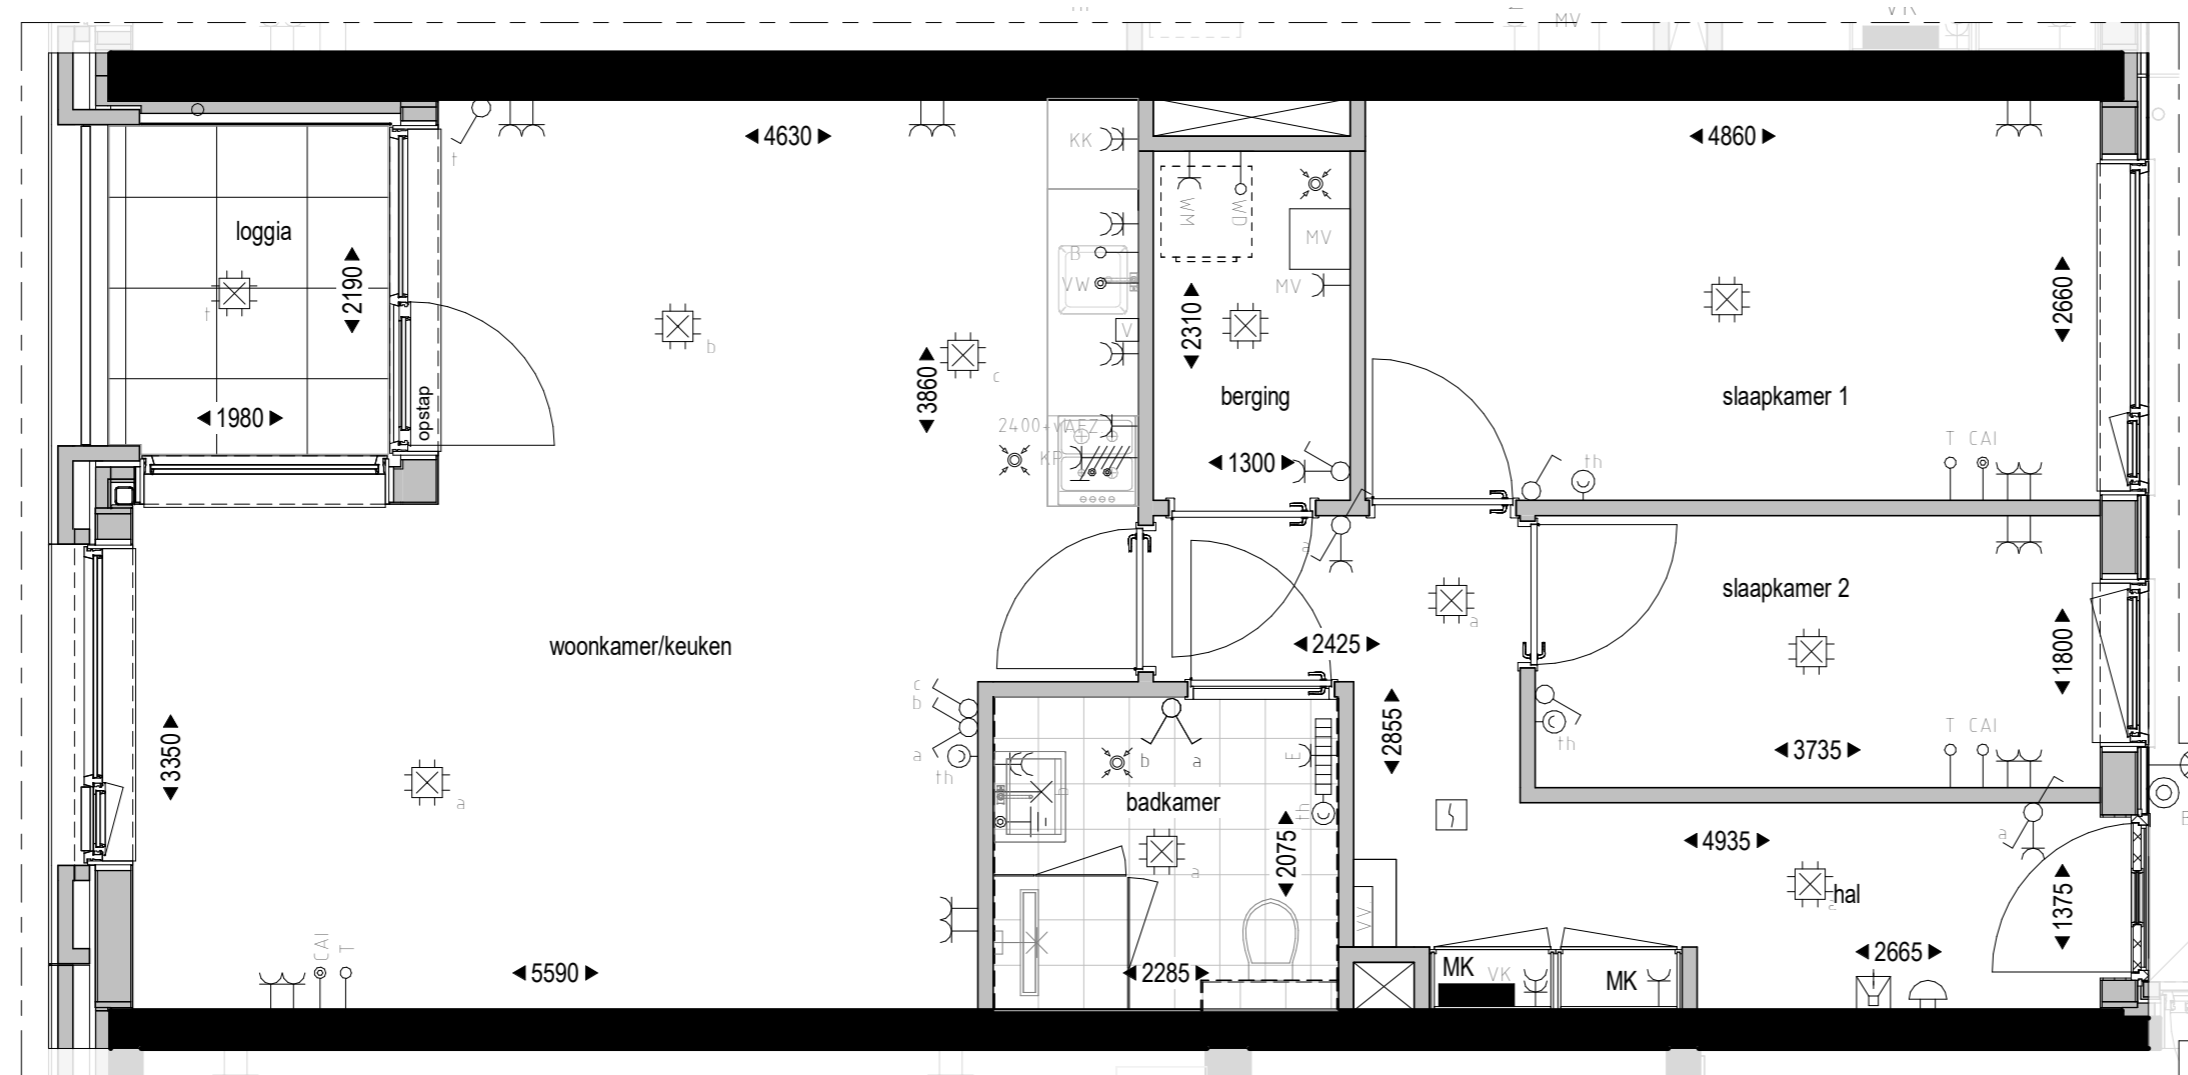

Westgevel
1 : 100

Type T5a
bouwnummer: 14
verdieping: 2

Oostgevel
1 : 100

Type T5a
bouwnummer: 14
verdieping: 2

Plattegrond
1 : 50

Type :

T5a

Appartement :

bouwnummer : 14 verdieping : 2
verdieping: 2

Orientatie :

BOUWDEEL 05
05, woningen kop The Hub