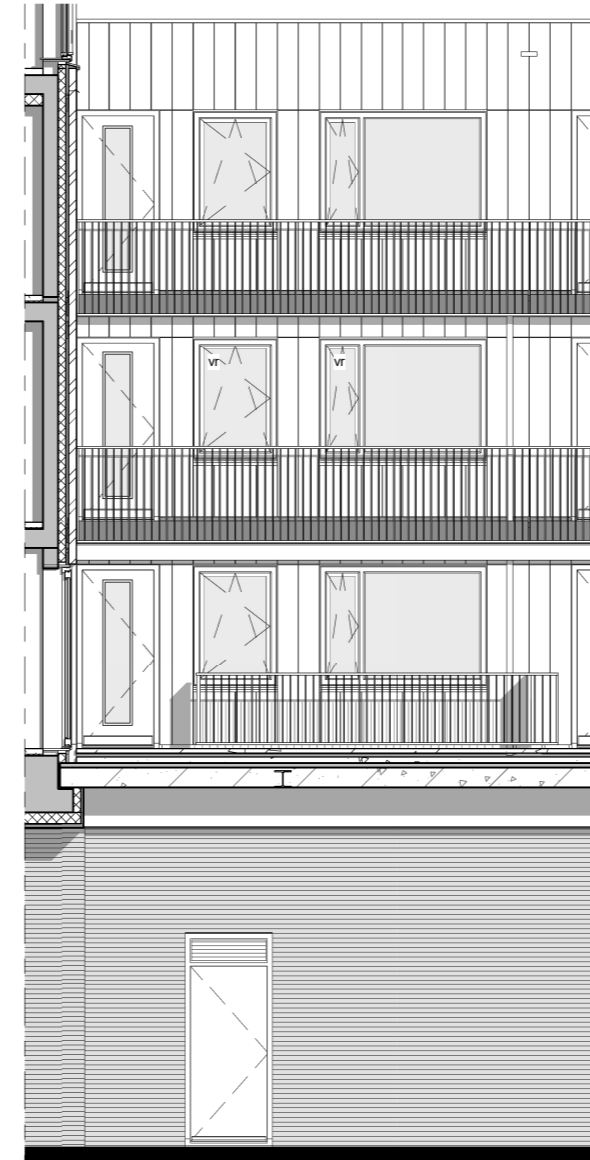

Westgevel
1 : 100

Type T5a
bouwnummer: 14
verdieping: 2

Oostgevel
1 : 100

Type T5a
bouwnummer: 14
verdieping: 2

Plattegrond
1 : 50

Type :

T5a

Appartement :

bouwnummer : 14 verdieping : 2
verdieping: 2

Orientatie :

BOUWDEEL 05
05, woningen kop The Hub