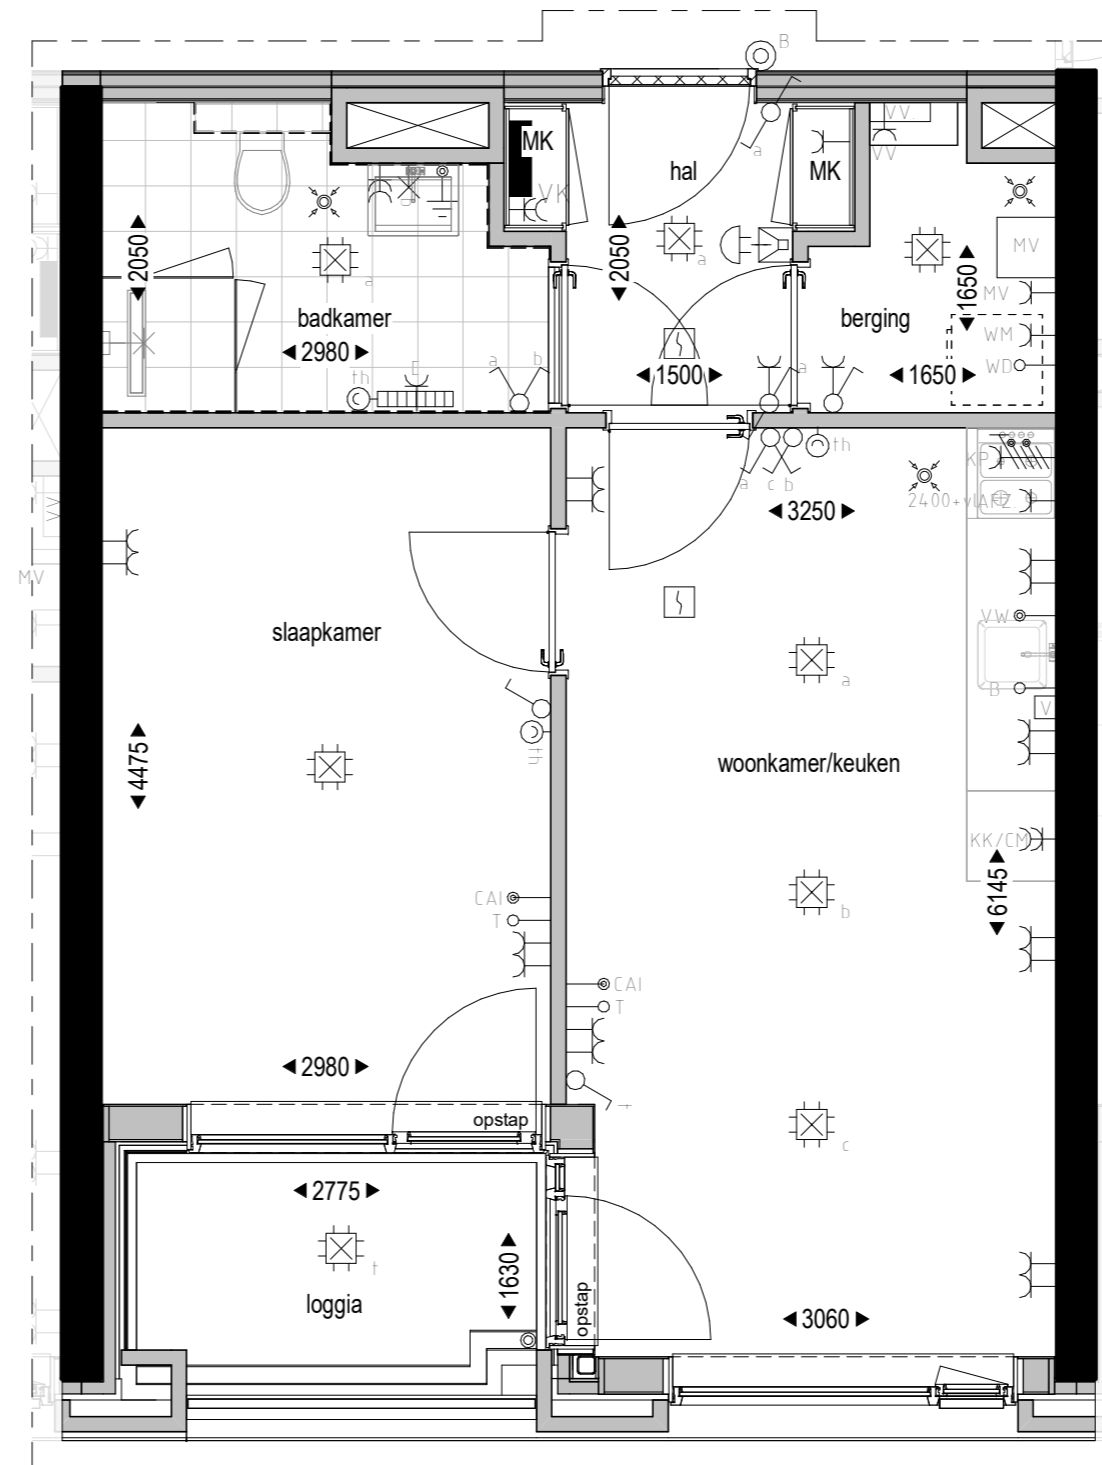

Type T2a
 bouwnummer: 35
 verdieping: 5

Type T2a
 bouwnummer: 30
 verdieping: 4

Type T2a
 bouwnummer: 20
 verdieping: 3

Type T2a
 bouwnummer: 11
 verdieping: 2

Zuidgevel
 1 : 100

Plattegrond
 1 : 50

Type :

T2a

Appartement :

bouwnummer :	verdieping :
11	verdieping 2
20	verdieping 3
30	verdieping 4
35	verdieping 5

Appartement getekend :

bouwnummer :	verdieping :
11	verdieping 2

Orientatie :

BOUWDEEL 05
 05, woningen kop The Hub