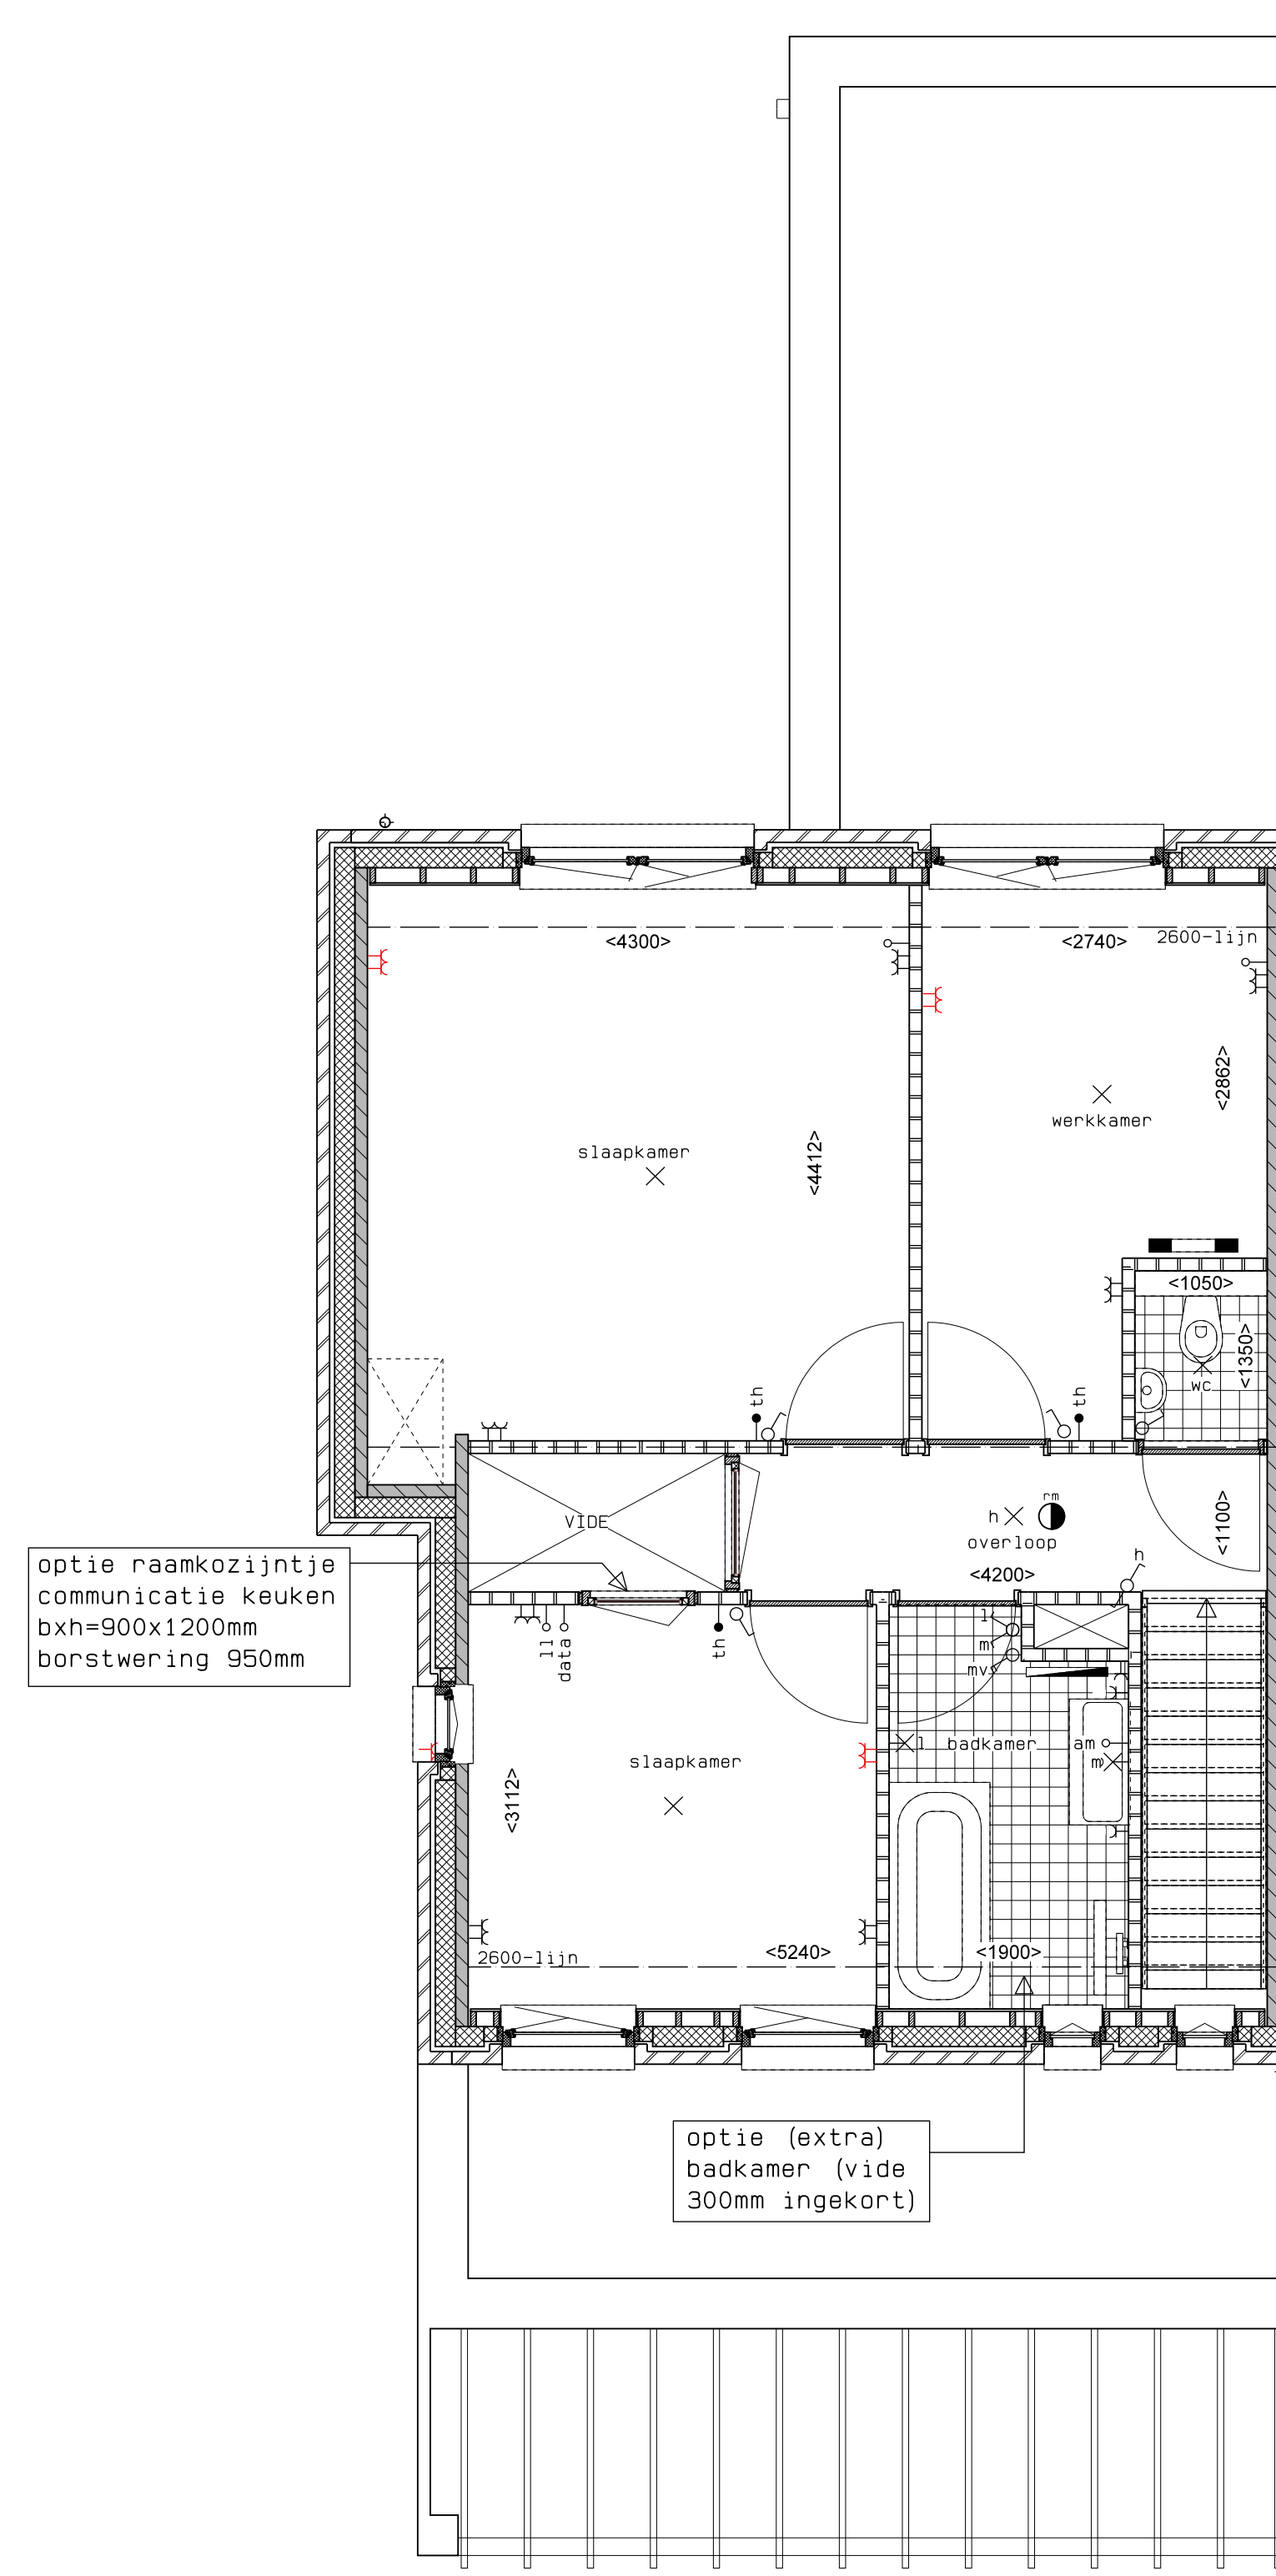

1e verdieping