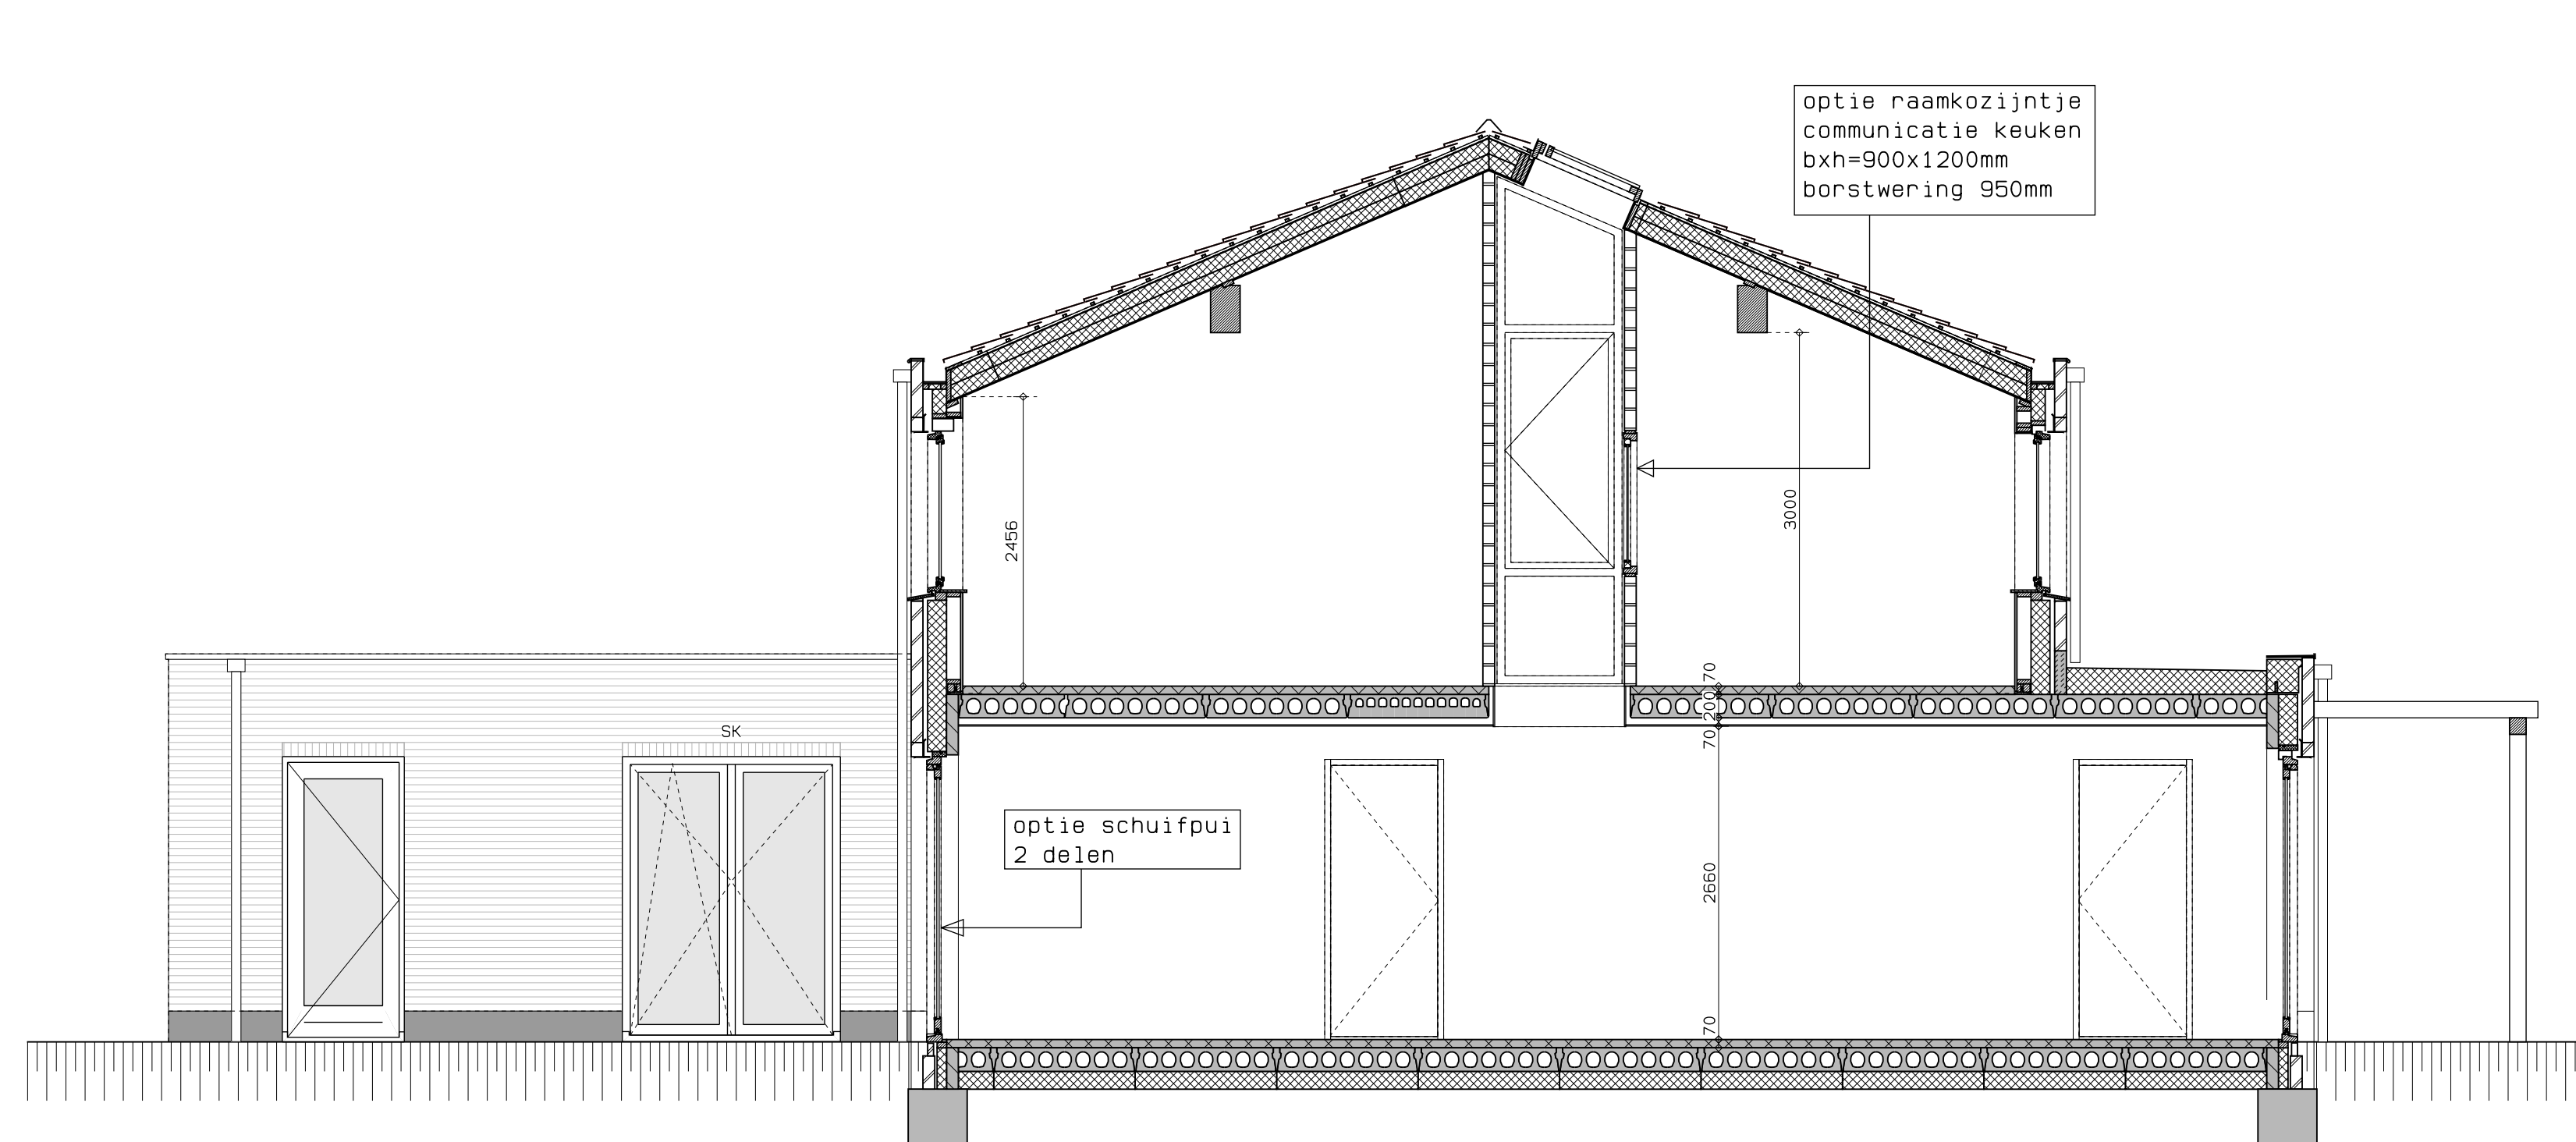

doorsnede over woonkamer