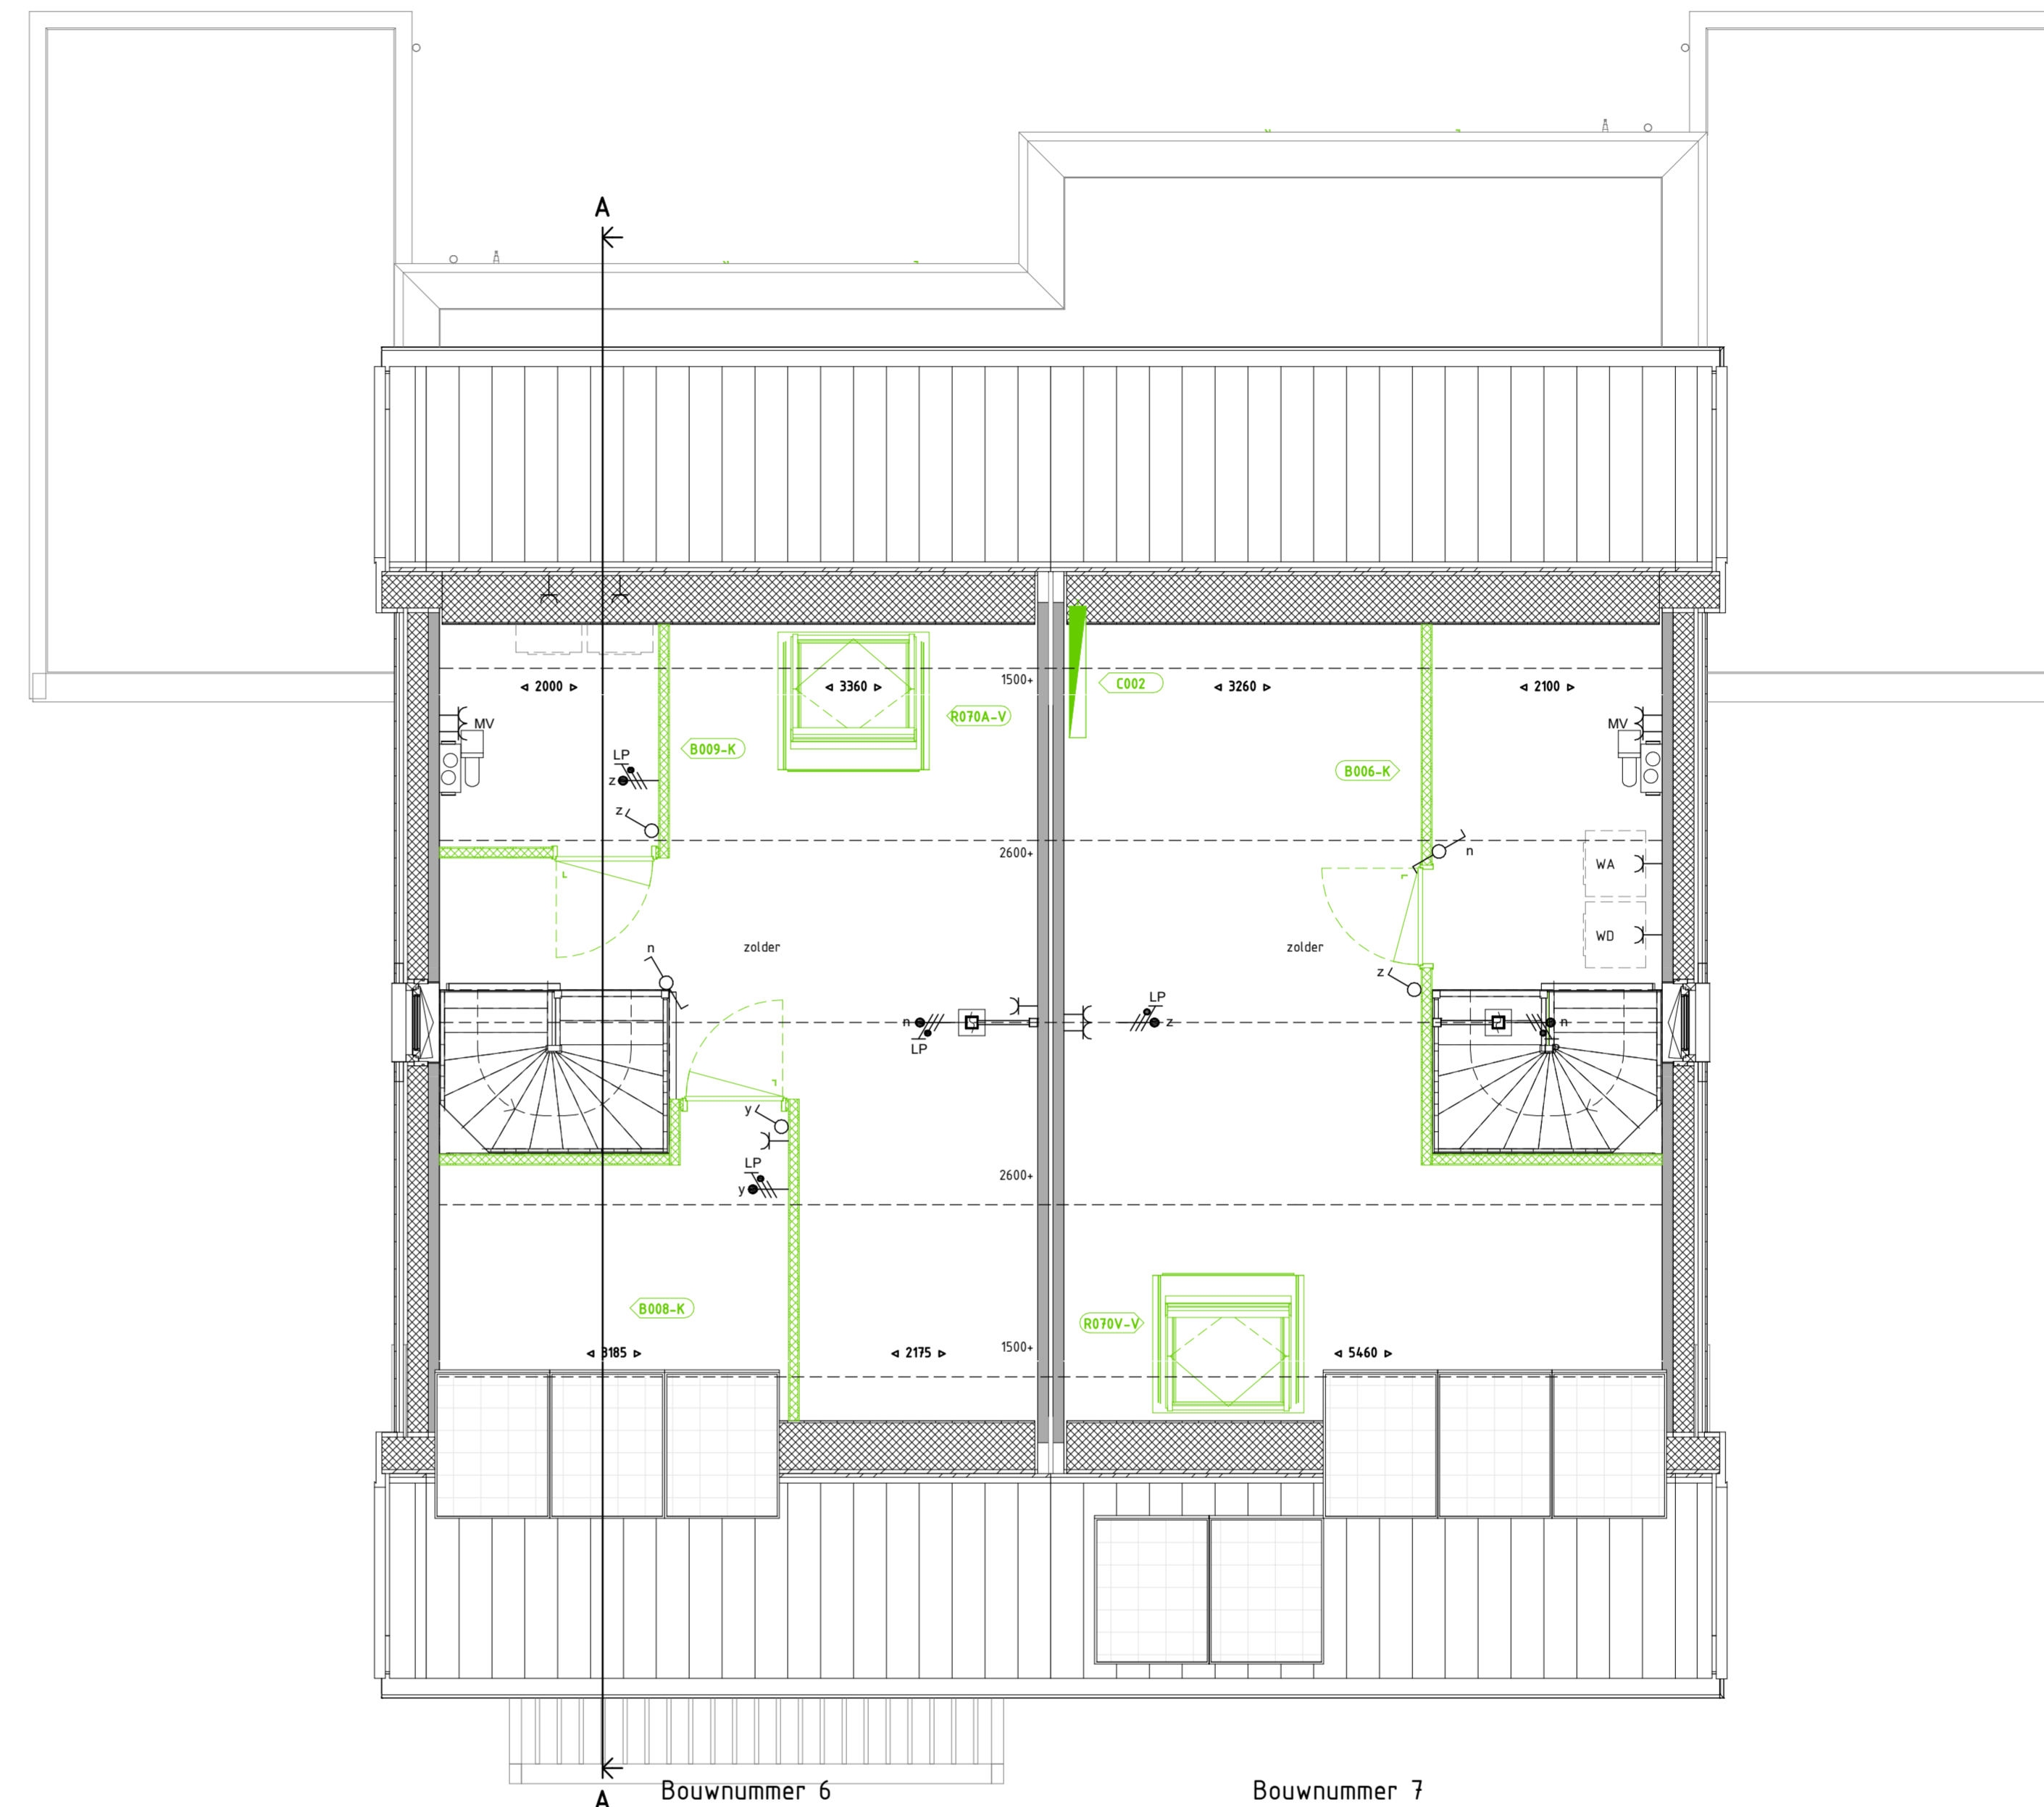

2E VERDIEPING 1 : 50

Legenda	
	schakelaar, enkelpolig
	schakelaar, wissel
	schakelaar, serie
	enkelvoudige wandcontactdoos
	dubbele wandcontactdoos
	lichtpunt, plafond
	lichtpunt, wand
	rookmelder
	aansluitpunt, beëtraad
	aansluitpunt, onbeëtraad
	aansluitpunt, mv-sturing
	centraal aardpunt
	belinstallatie, drucker
	belinstallatie, schel
	gevelarmatuur
	rookmelder aan wand
	metselwerk baksteen
	isolatie
	prefab beton wand
	lichte scheidingwand
	cementdekvloer
	systeemvloer ribcassette
	kanalplaatvloer
	hwa
	opstelplaats wasafwasmachine/wasdroger
	buitenkraan, vorstvrij
	radiator, afmetingen zijn indicatief
	vloerverwarming verdeeler
	ventilatie box
	afzuigpunt
	L, R draairichting deuren Links, Rechts
	bovenlicht boven deurkozijn
	bovenlicht met paneel boven deurkozijn
	ip = inspectiepunt isolering
	ventilatierooster
	dubbel glas

Oost hof