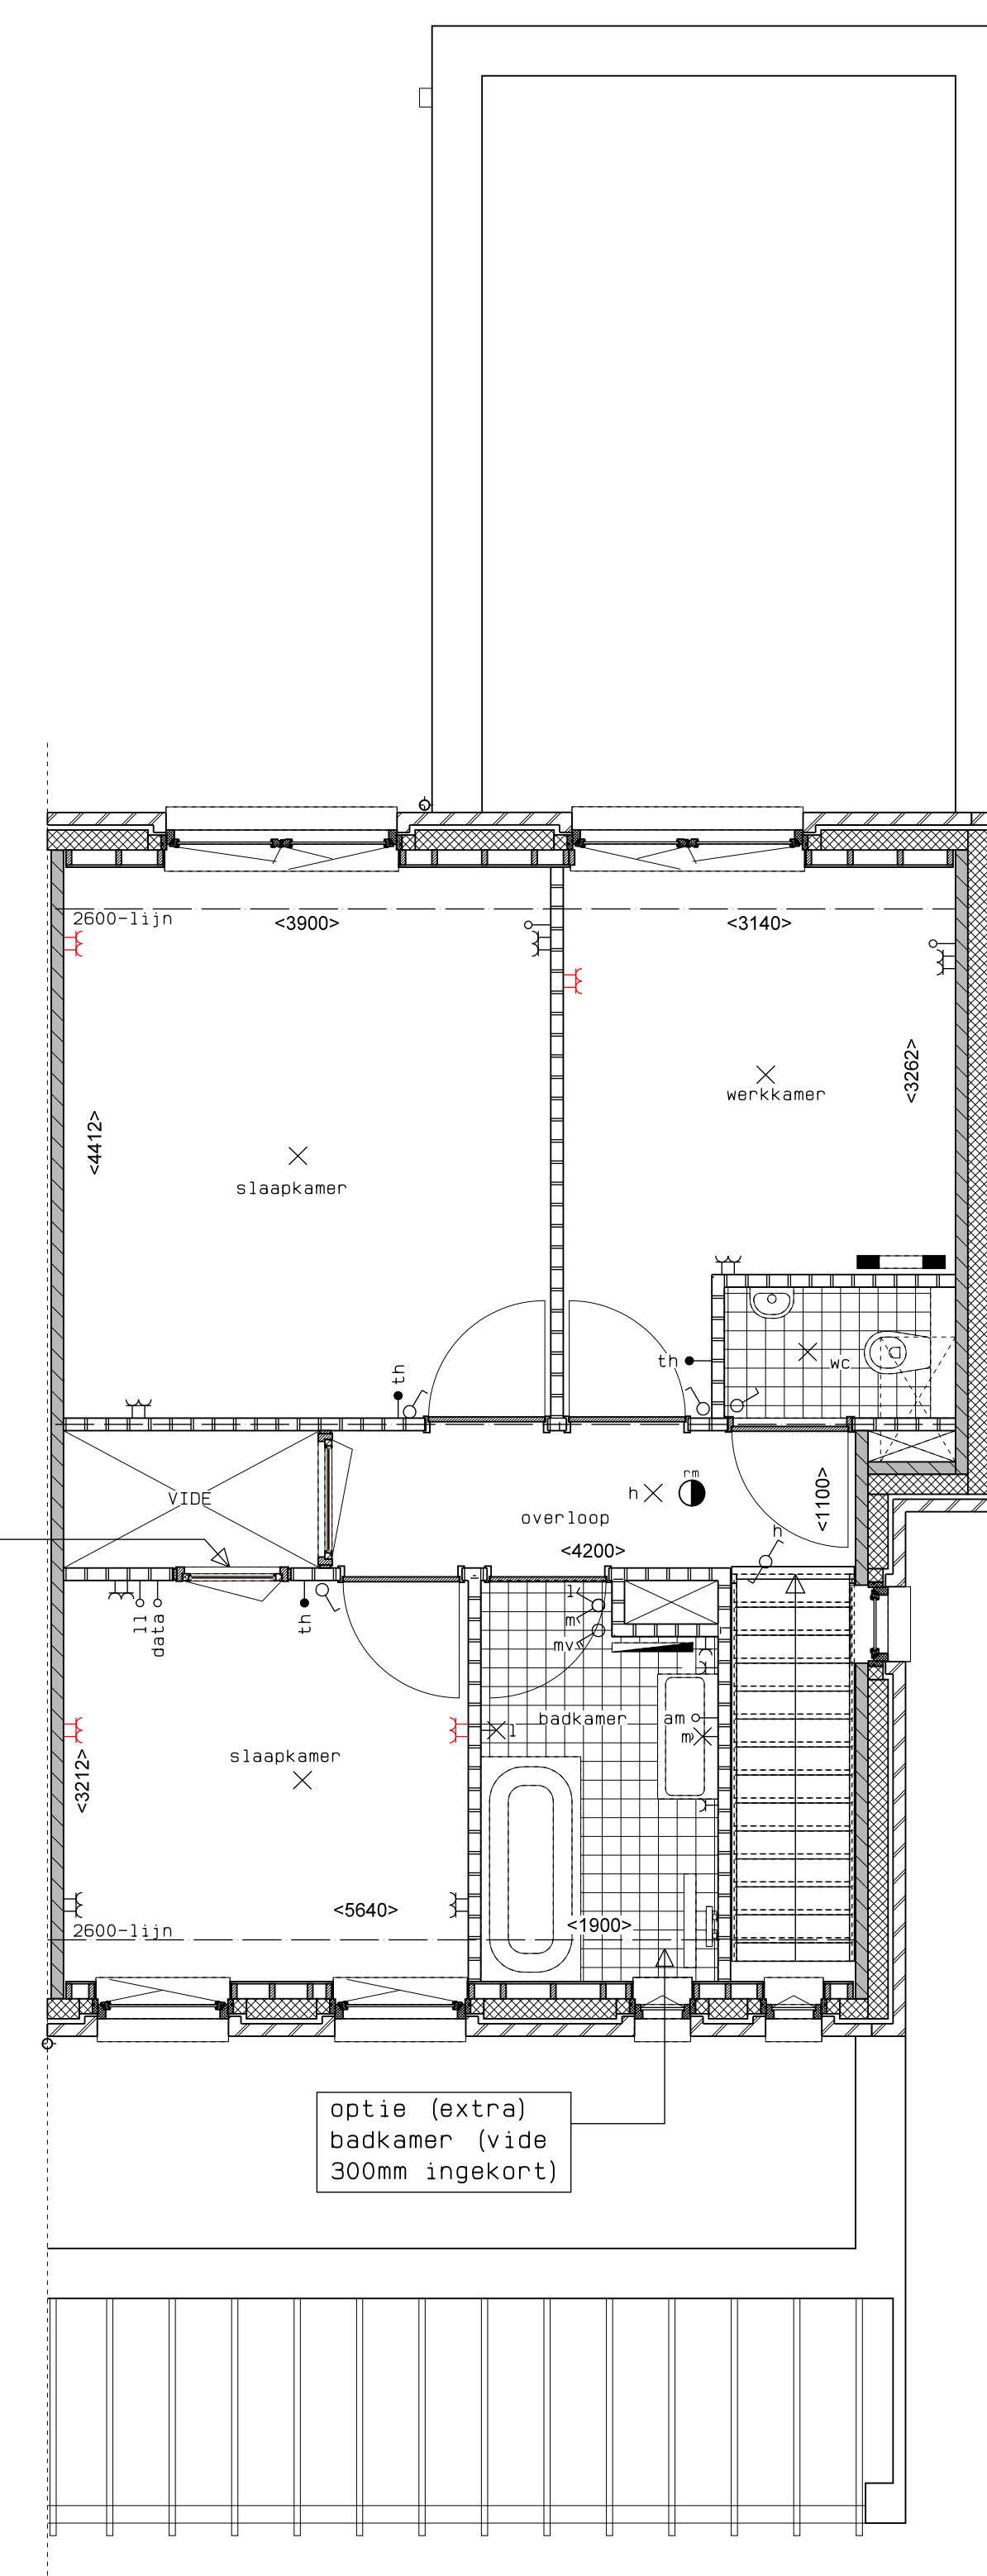

1e verdieping