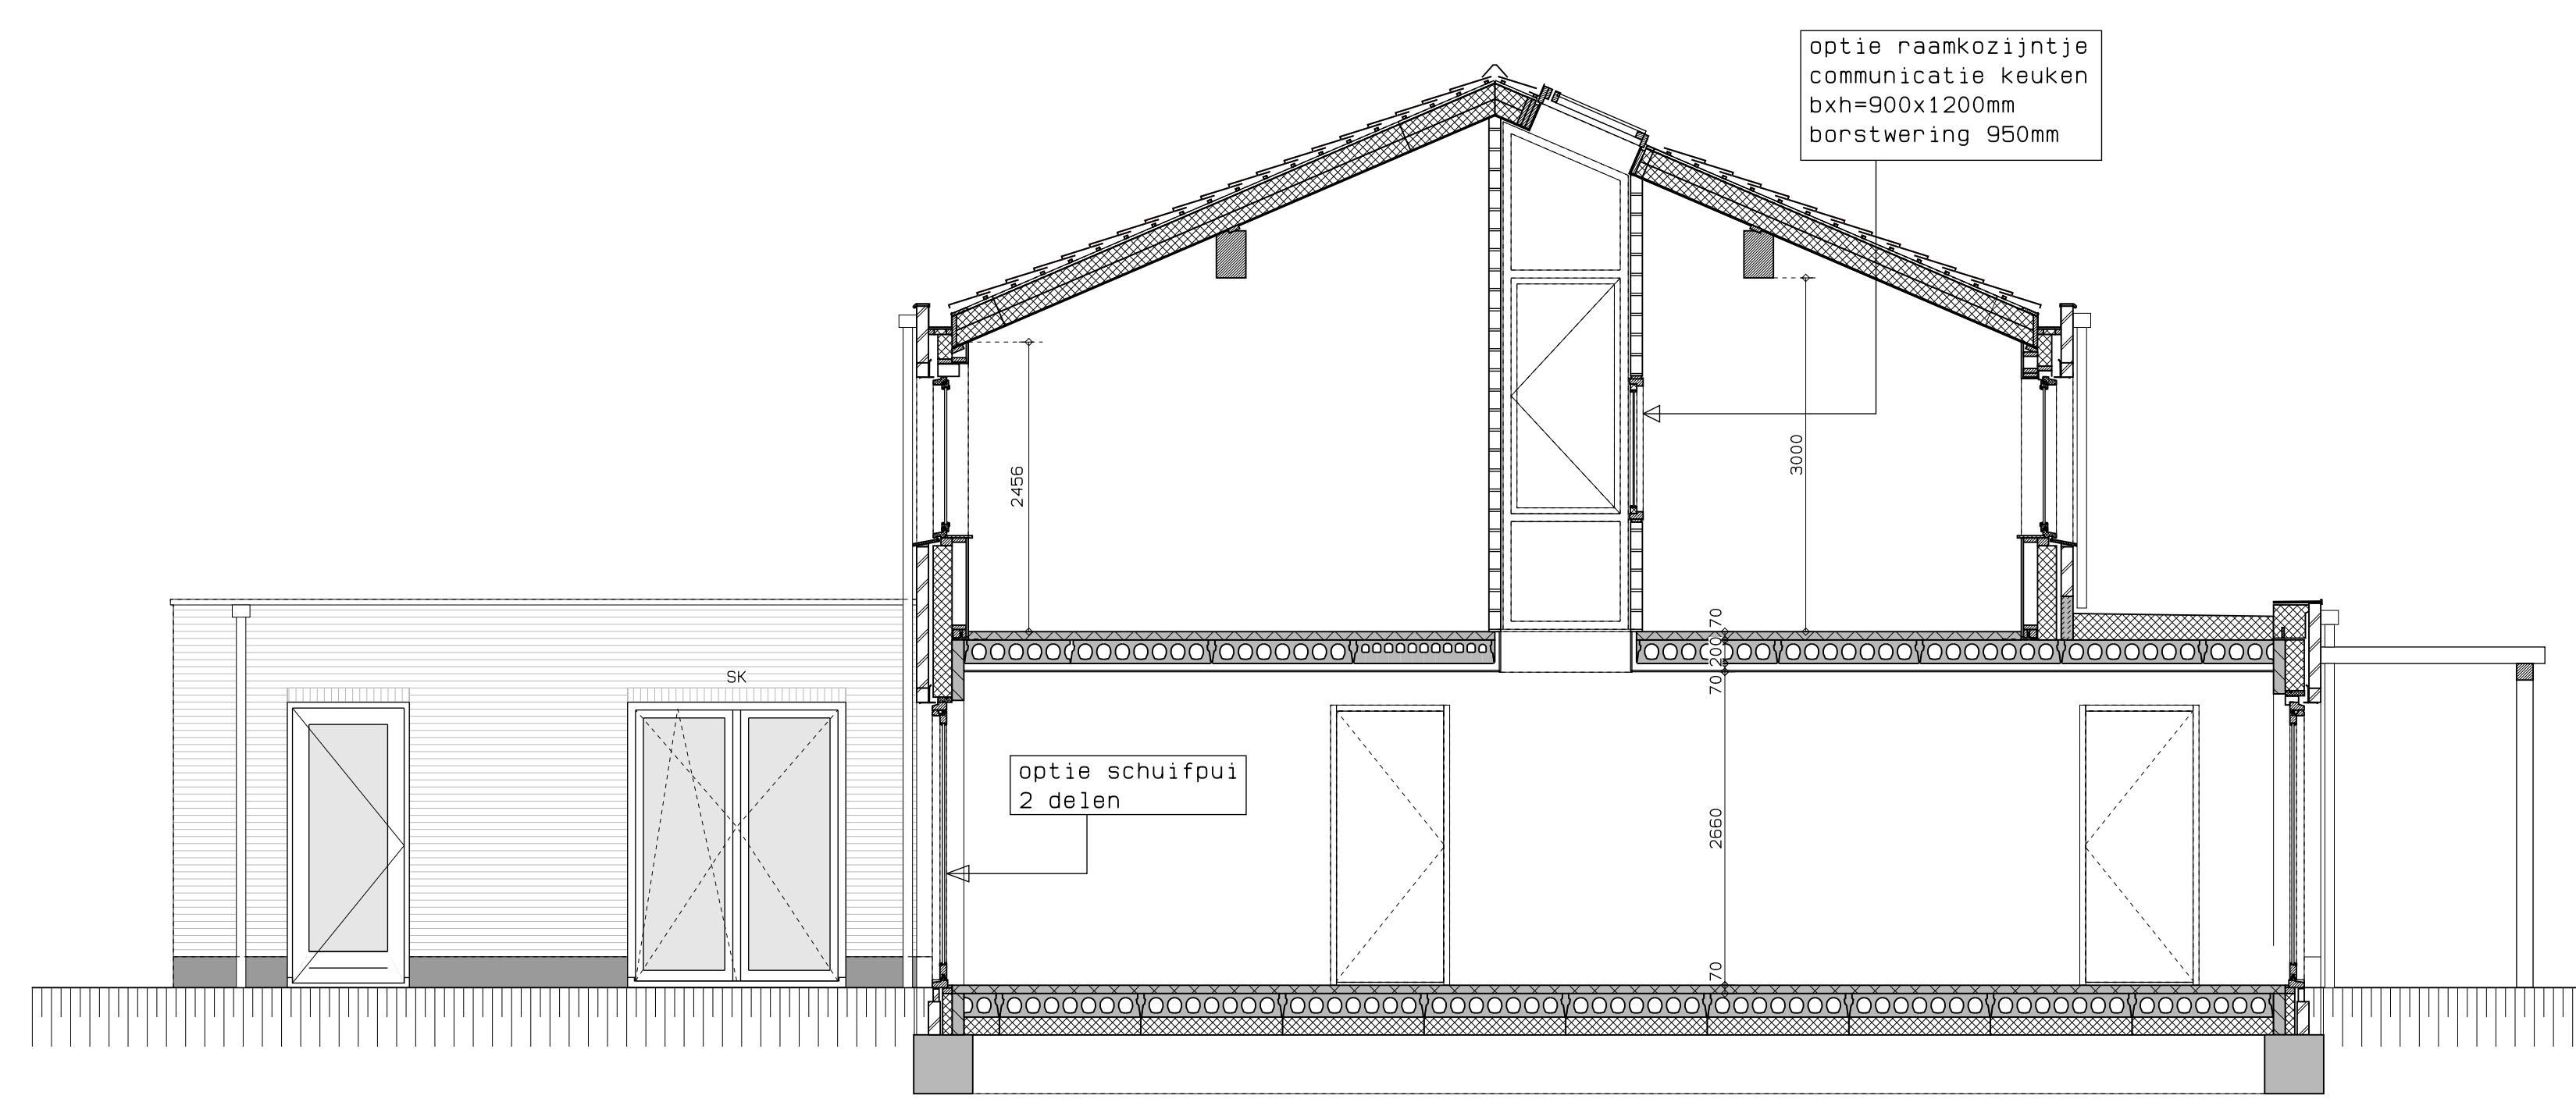

doorsnede over woonkamer