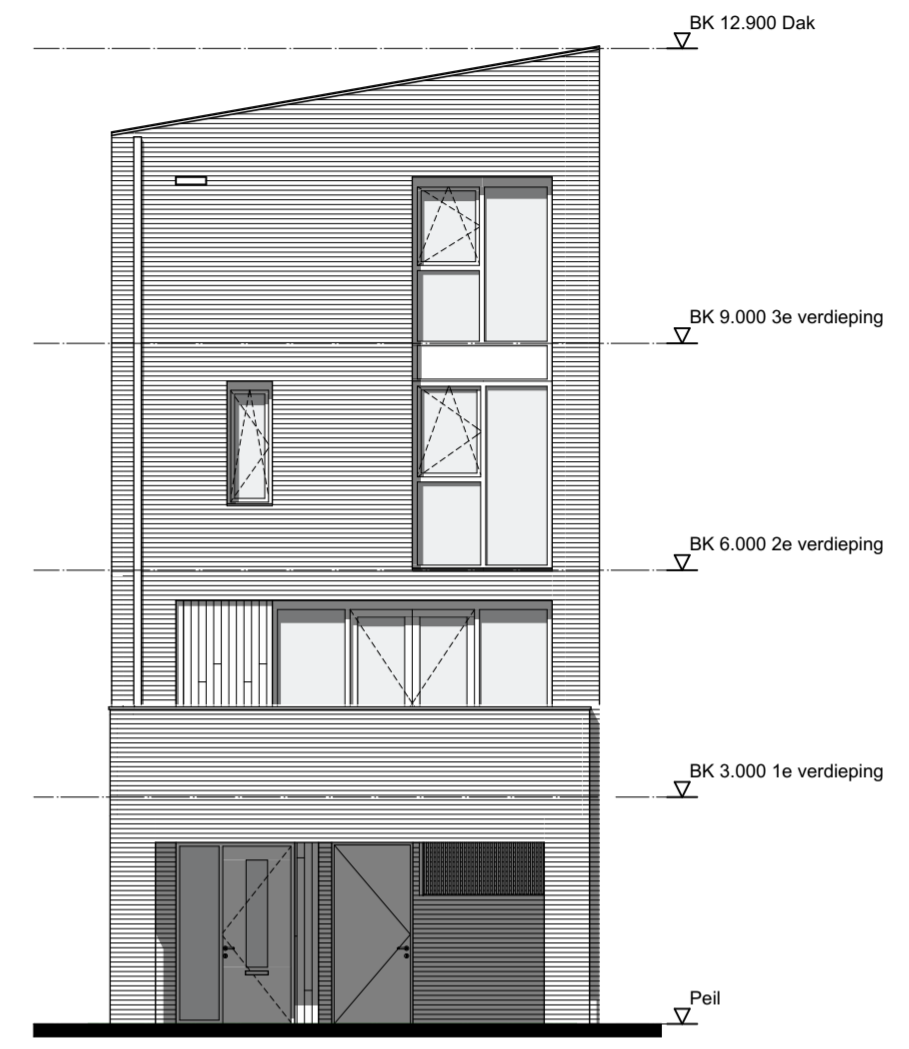

**Optie 01 - Terras voorzijde**  
 Begane grond  
 Schaal 1:50

**Eerste verdieping**  
 Schaal 1:50

**Voorgevel**  
 Schaal 1:100

**Doorsnede**  
 Schaal 1:100

formaat **A2**  
 schaal 1:50, 1:100  
 blad **K-802**

getekend 15-01-2021  
 gewijzigd 19-04-2021  
 onderdeel Optie 01

project Breezicht Zwolle  
 opdrachtg. Van Wonen  
 projectnr 19531

**ag nova**  
 ARCHITECTEN  
 VAN WONEN

Paulus Borstraat 43 3812 TA Amersfoort 033 455 4004 info.amersfoort@agnova.nl www.agnova.eu