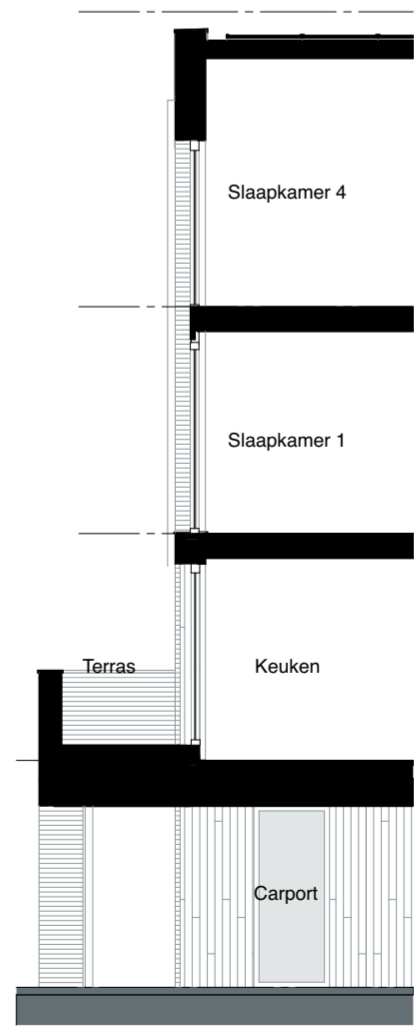

**Optie 01 - Terras voorzijde**  
 Begane grond  
 Schaal 1:50

**Eerste verdieping**  
 Schaal 1:50

**Voorgevel**  
 Schaal 1:100

**Doorsnede**  
 Schaal 1:100

formaat **A2**  
 schaal 1:50, 1:100  
 blad **K-802**

getekend 15-01-2021  
 gewijzigd 19-04-2021  
 onderdeel Optie 01

project Breezicht Zwolle  
 opdrachtg. Van Wonen  
 projectnr 19531

**ag nova**  
 ARCHITECTEN  
 VAN WONEN

Paulus Borstraat 43 3812 TA Amersfoort 033 455 4004 info.amersfoort@agnova.nl www.agnova.eu