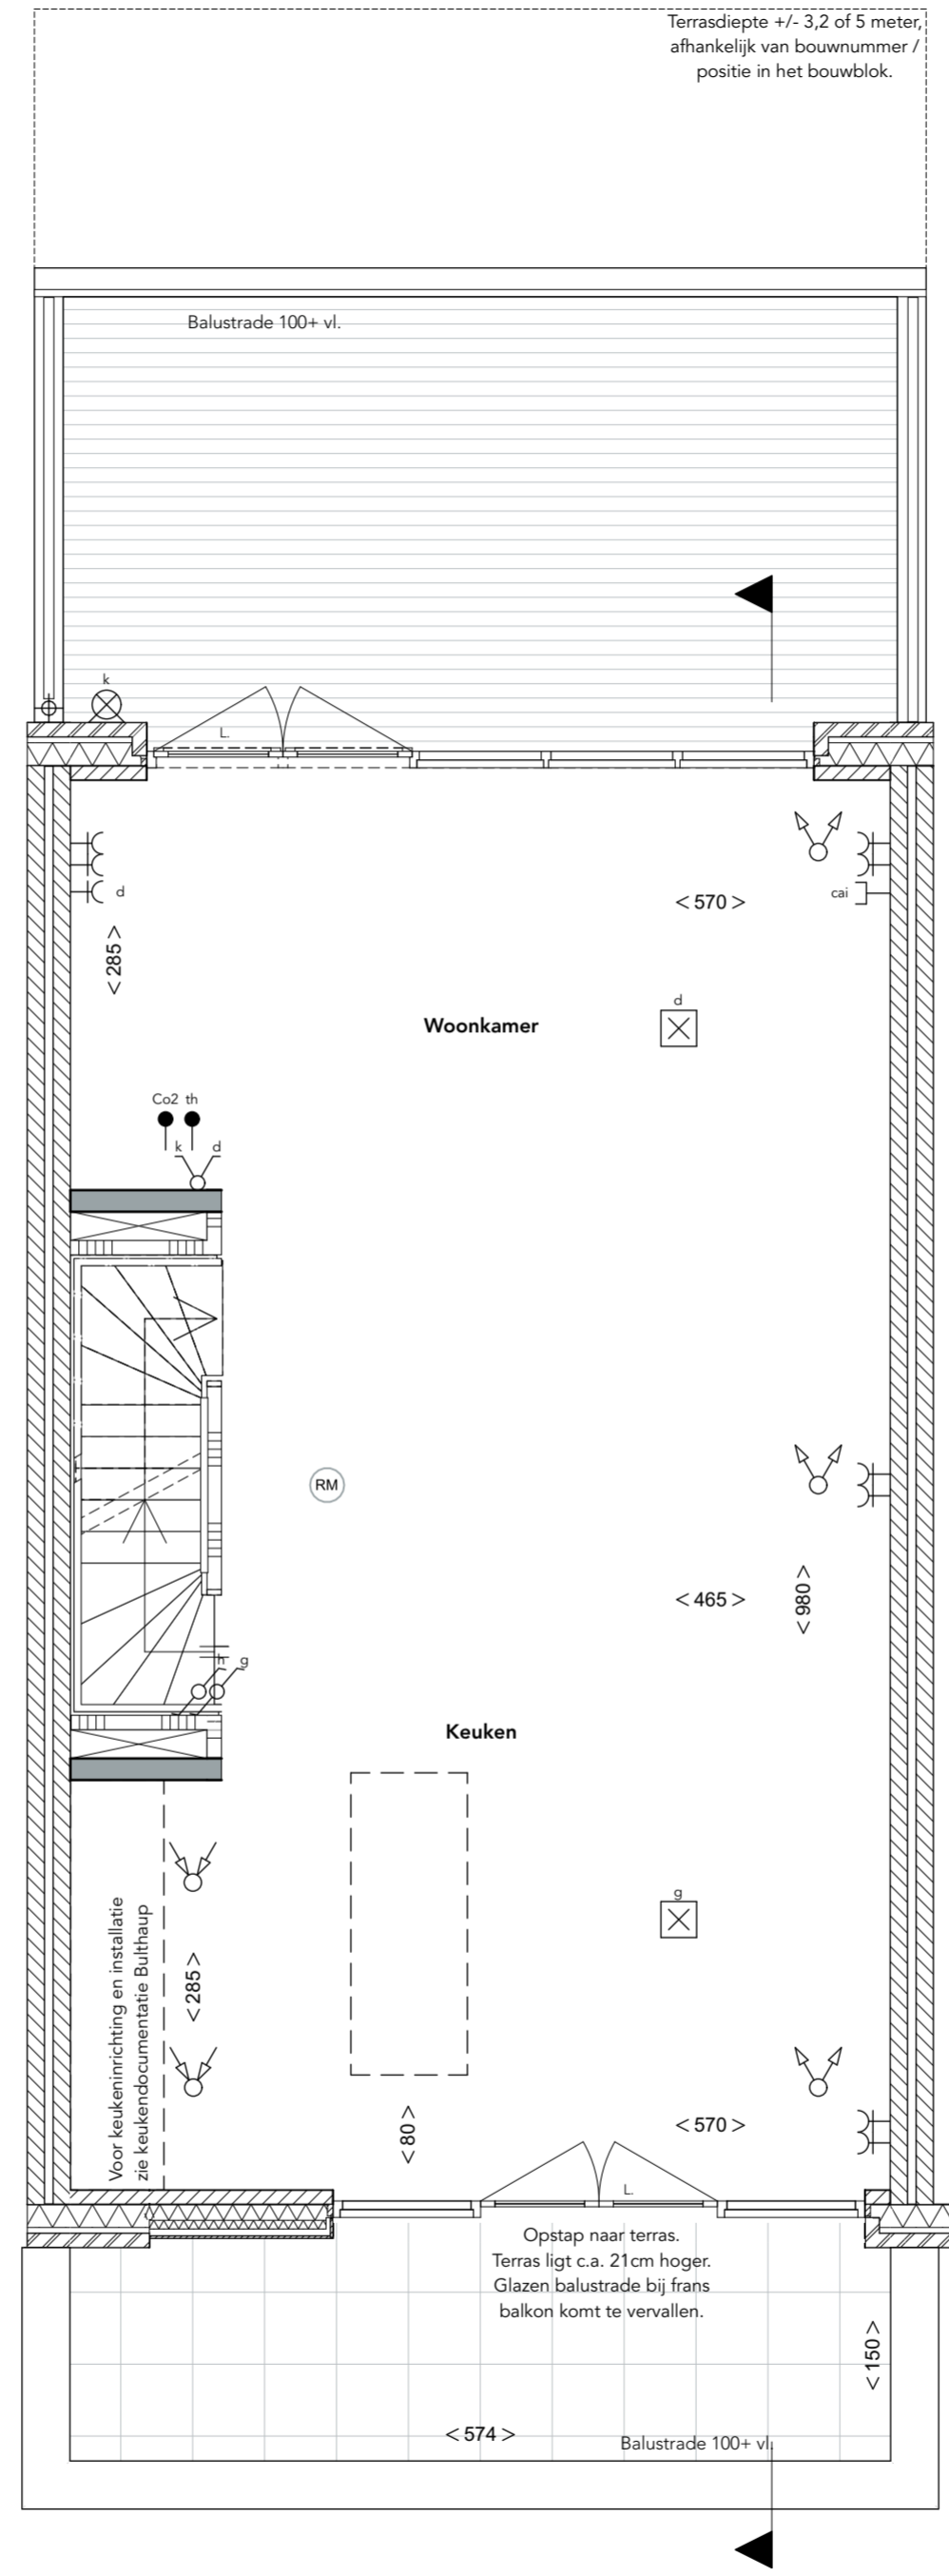

**Optie 01 - Terras voorzijde**  
 Begane grond  
 Schaal 1:50

**Eerste verdieping**  
 Schaal 1:50

**Voorgevel**  
 Schaal 1:100

**Doorsnede**  
 Schaal 1:100

formaat **A2**  
 schaal 1:50, 1:100  
 blad **K-802**

getekend 15-01-2021  
 gewijzigd 19-04-2021  
 onderdeel Optie 01

project Breezicht Zwolle  
 opdrachtg. Van Wonen  
 projectnr 19531

**ag nova**  
 ARCHITECTEN  
 VAN WONEN

Paulus Borstraat 43 3812 TA Amersfoort 033 455 4004 info.amersfoort@agnova.nl www.agnova.eu