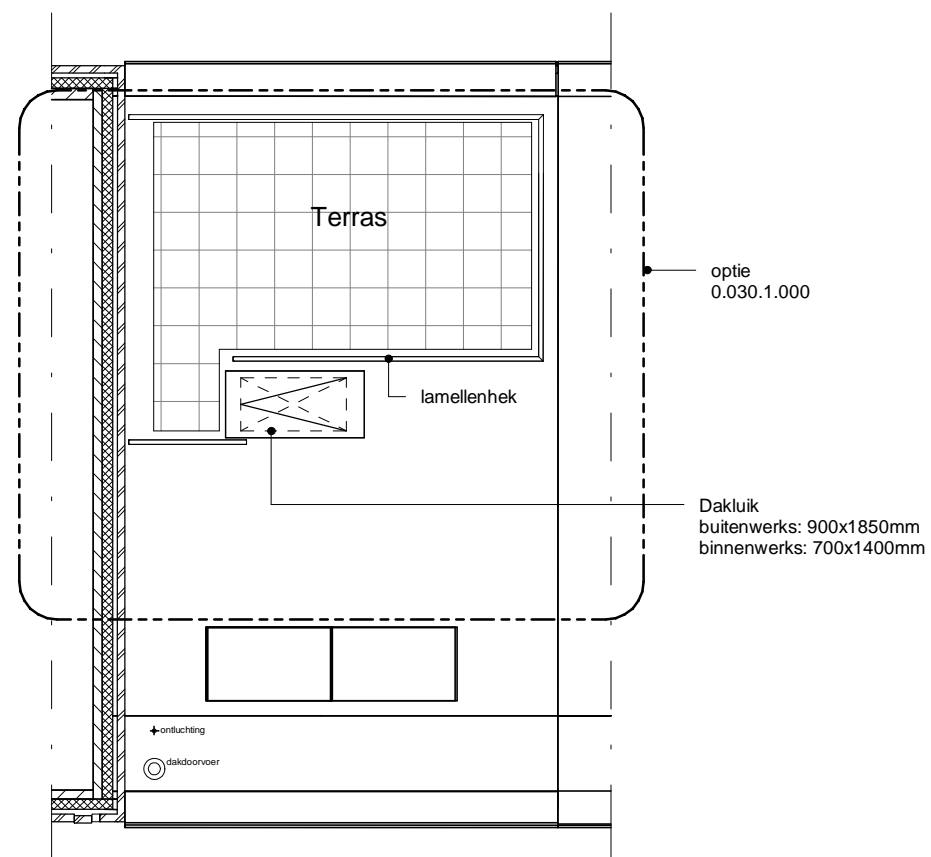

Plattegrond 3e

Dakterras met luxe dakluik en vaste trap bij bnr. 59

Deze optie komt ook voor bij bnr. 35,36,41

Plattegrond 3e

Dakterras met dicht uitgevoerd luik i.c.m. vlizo/schaartrap bij bnr. 59

Deze optie komt ook voor bij bnr. 35,36,41

Disclaimer

Voor de basiswoning zie de tekening van het betreffende bouwnummer. Ten allen tijde prevaleert de informatie op de bouwnummertekening boven deze tekening. Deze tekening heeft alleen tot doel om informatie te verstrekken over de optie.

Hof van Holland - vlek 3

onderwerp	optie dakterras
projectnummer	NIJ920
tekeningnummer	007b
schaal	1:100
formaat	A3
datum	15-03-2021
wijziging	
wijzigingsdatum	