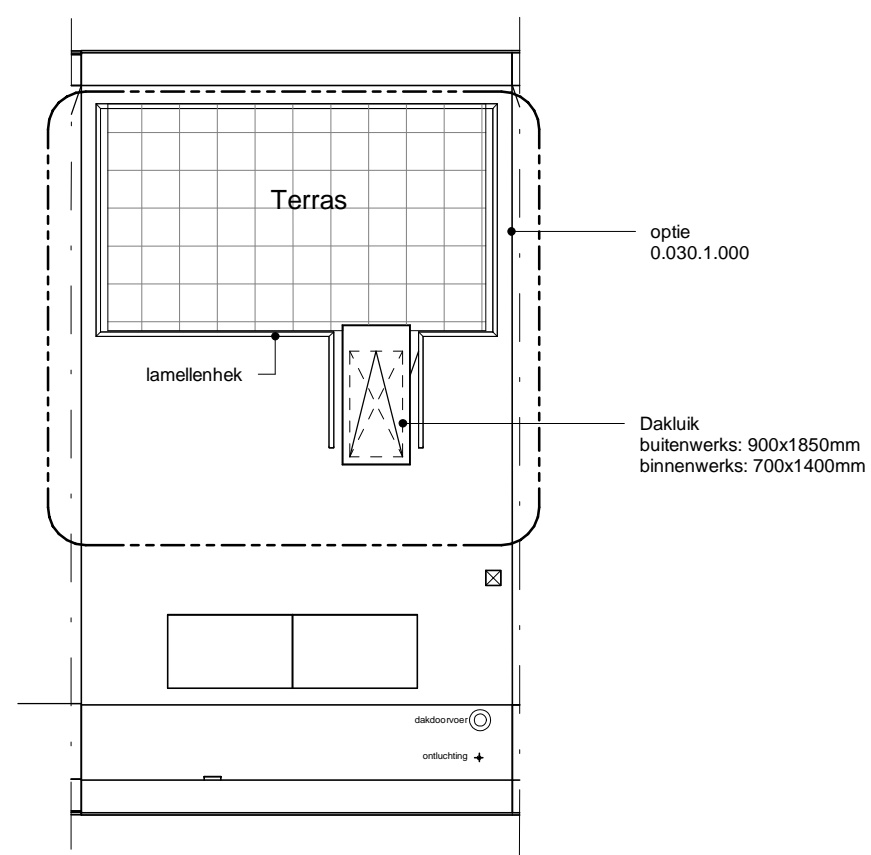

Plattegrond 3e

Dakterras met luxe dakluik en vaste trap bij bnr. 63

Deze optie komt ook voor bij bnr. 33,34,45,52,53,54,57,58,61

Plattegrond 3e

Dakterras met dicht uitgevoerd luik i.c.m. vlizo/schaartrap bij bnr. 62

Deze optie komt ook voor bij bnr. 33,34,42,44,45,46,51,52,53,54,55,57,58,61,63,64

Disclaimer

Voor de basiswoning zie de tekening van het betreffende bouwnummer. Ten allen tijde prevaleert de informatie op de bouwnummertekening boven deze tekening. Deze tekening heeft alleen tot doel om informatie te verstrekken over de optie.

Hof van Holland - vlek 3

onderwerp	optie dakterras
projectnummer	NIJ920
tekeningnummer	007a
schaal	1:100
formaat	A3
datum	15-03-2021
wijziging	
wijzigingsdatum	