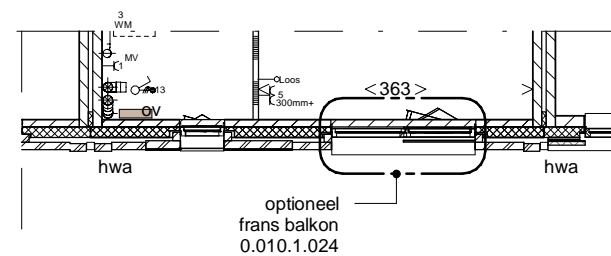

Plattegrond 2e

Frans balkon met glashek bij bnr. 35
Deze optie komt ook voor bij bnr. 36,38