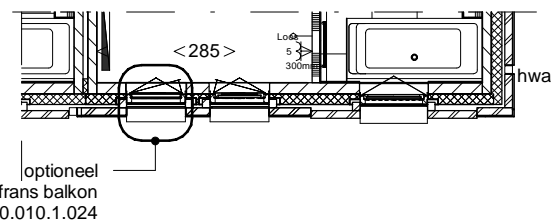

Plattegrond 1e

Frans balkon met glashek bij bnr. 32
Deze optie komt ook voor bij bnr. 33,34