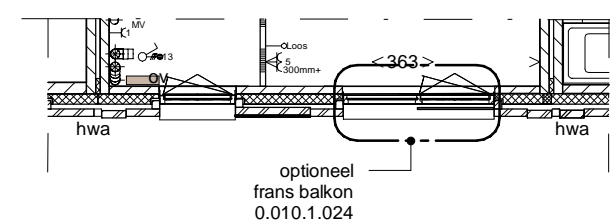

Plattegrond 2e

Frans balkon met glashek bij bnr. 41
Deze optie komt ook voor bij bnr. 59